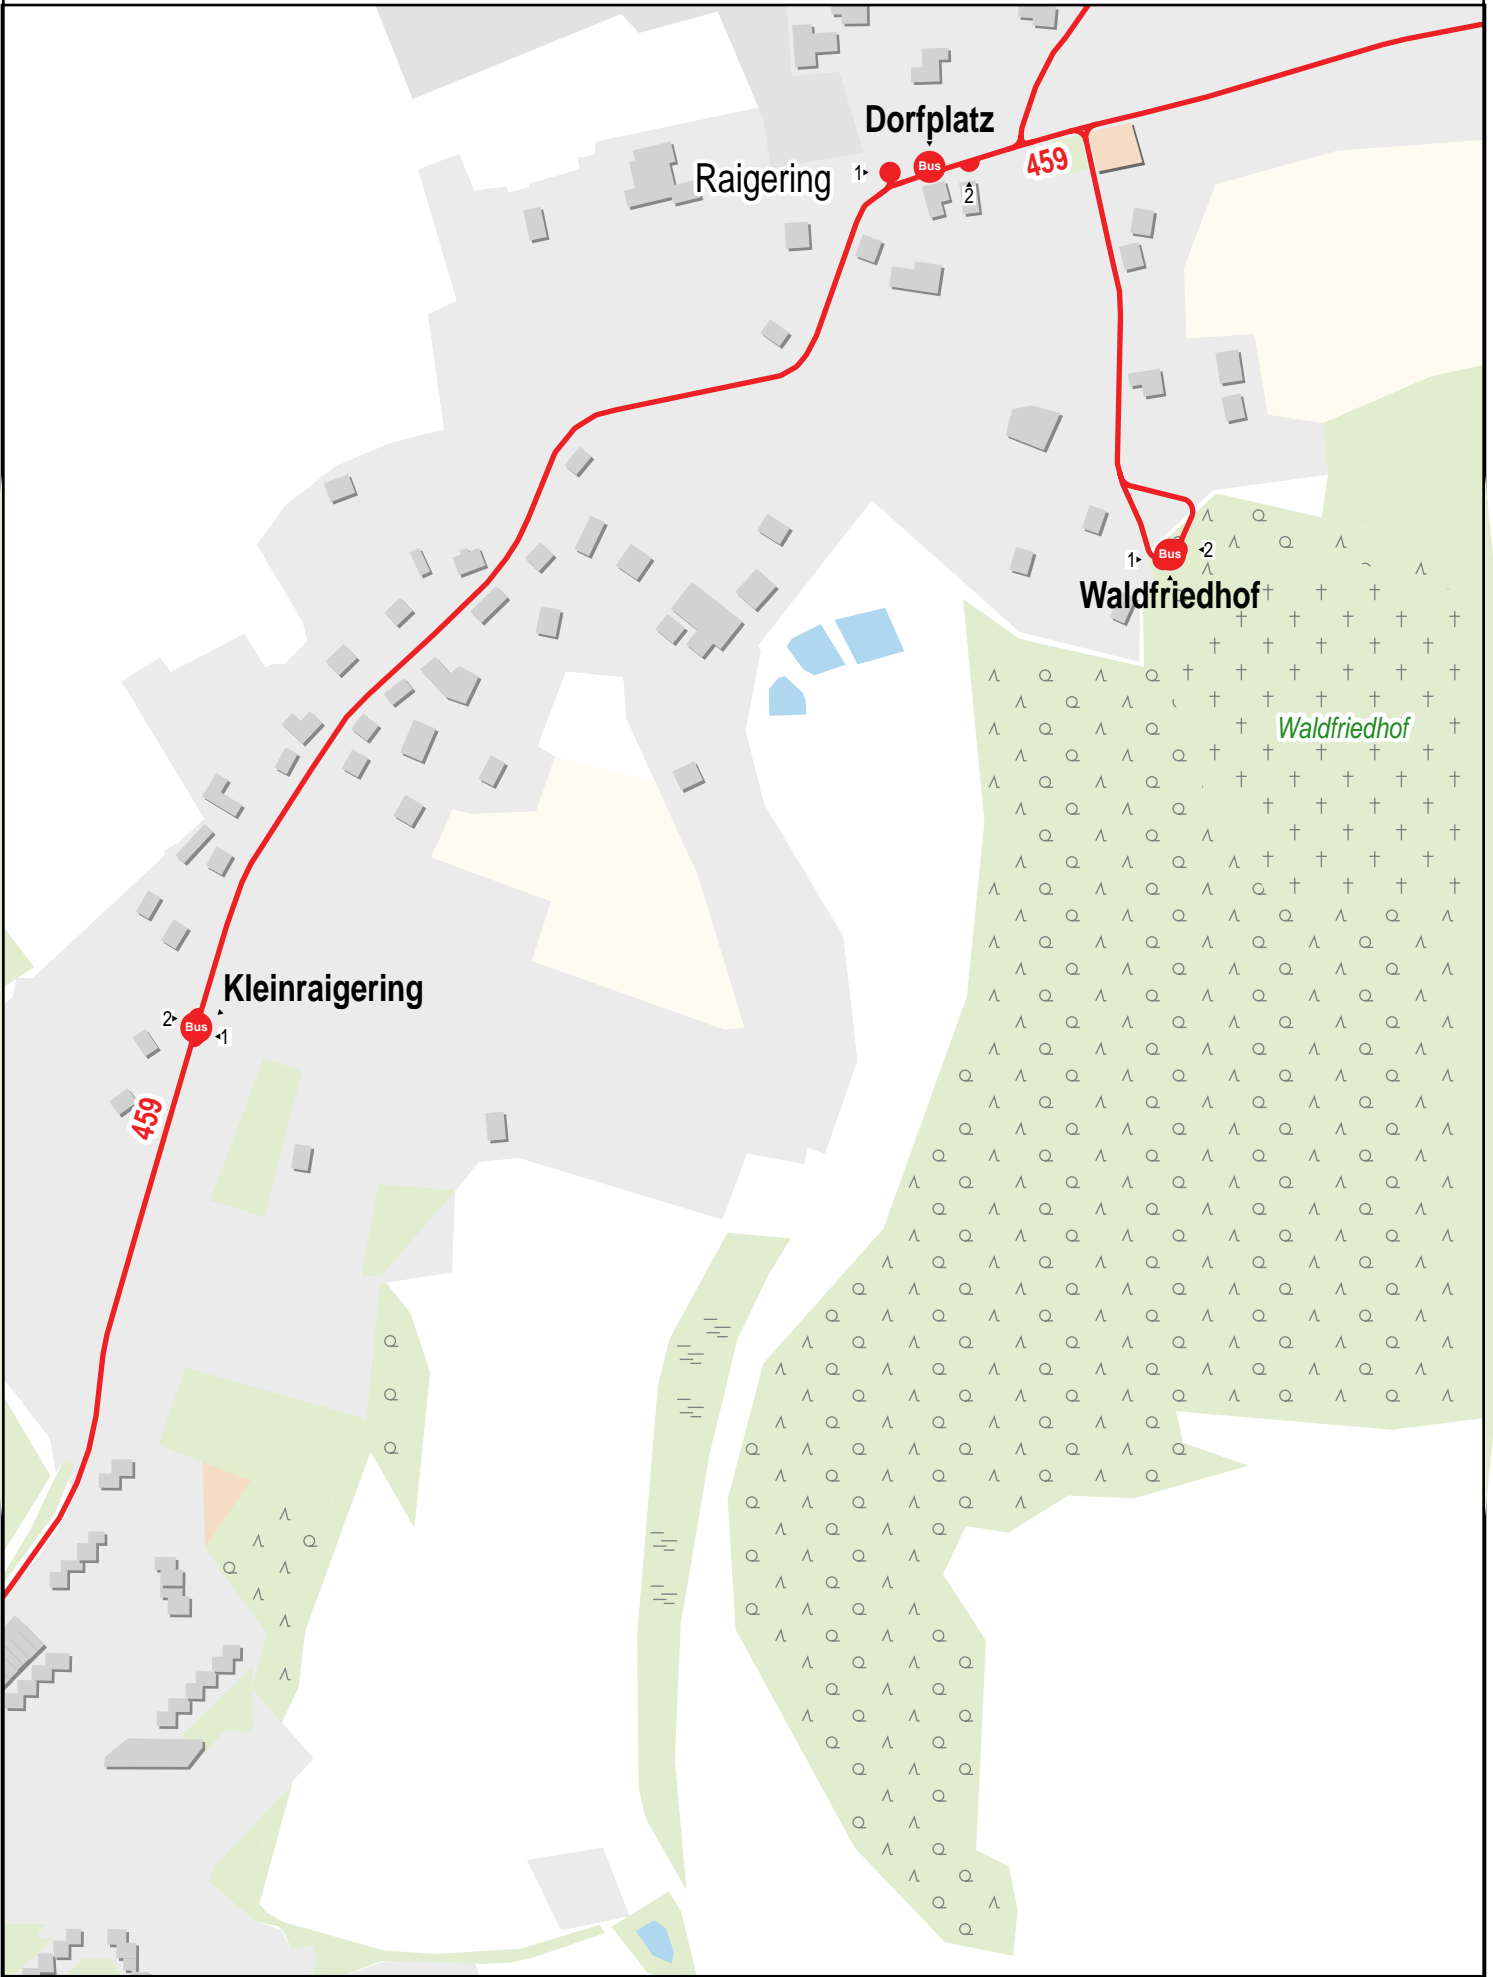

Verlauf der Linie 459

Lintachermühle

1 Bus 2

459

Geiselhof

1 Bus 2

125 m

250 m

375 m

500 m

Verlauf der Linie 459

125 m 250 m 375 m 500 m

Verlauf der Linie 459

125 m 250 m 375 m 500 m

Verlauf der Linie 459

Verlauf der Linie 459

125 m 250 m 375 m 500 m

Verlauf der Linie 459

Verlauf der Linie 459

125 m 250 m 375 m 500 m

Verlauf der Linie 459

125 m 250 m 375 m 500 m

Verlauf der Linie 459

Verlauf der Linie 459

Verlauf der Linie 459

Verlauf der Linie 459