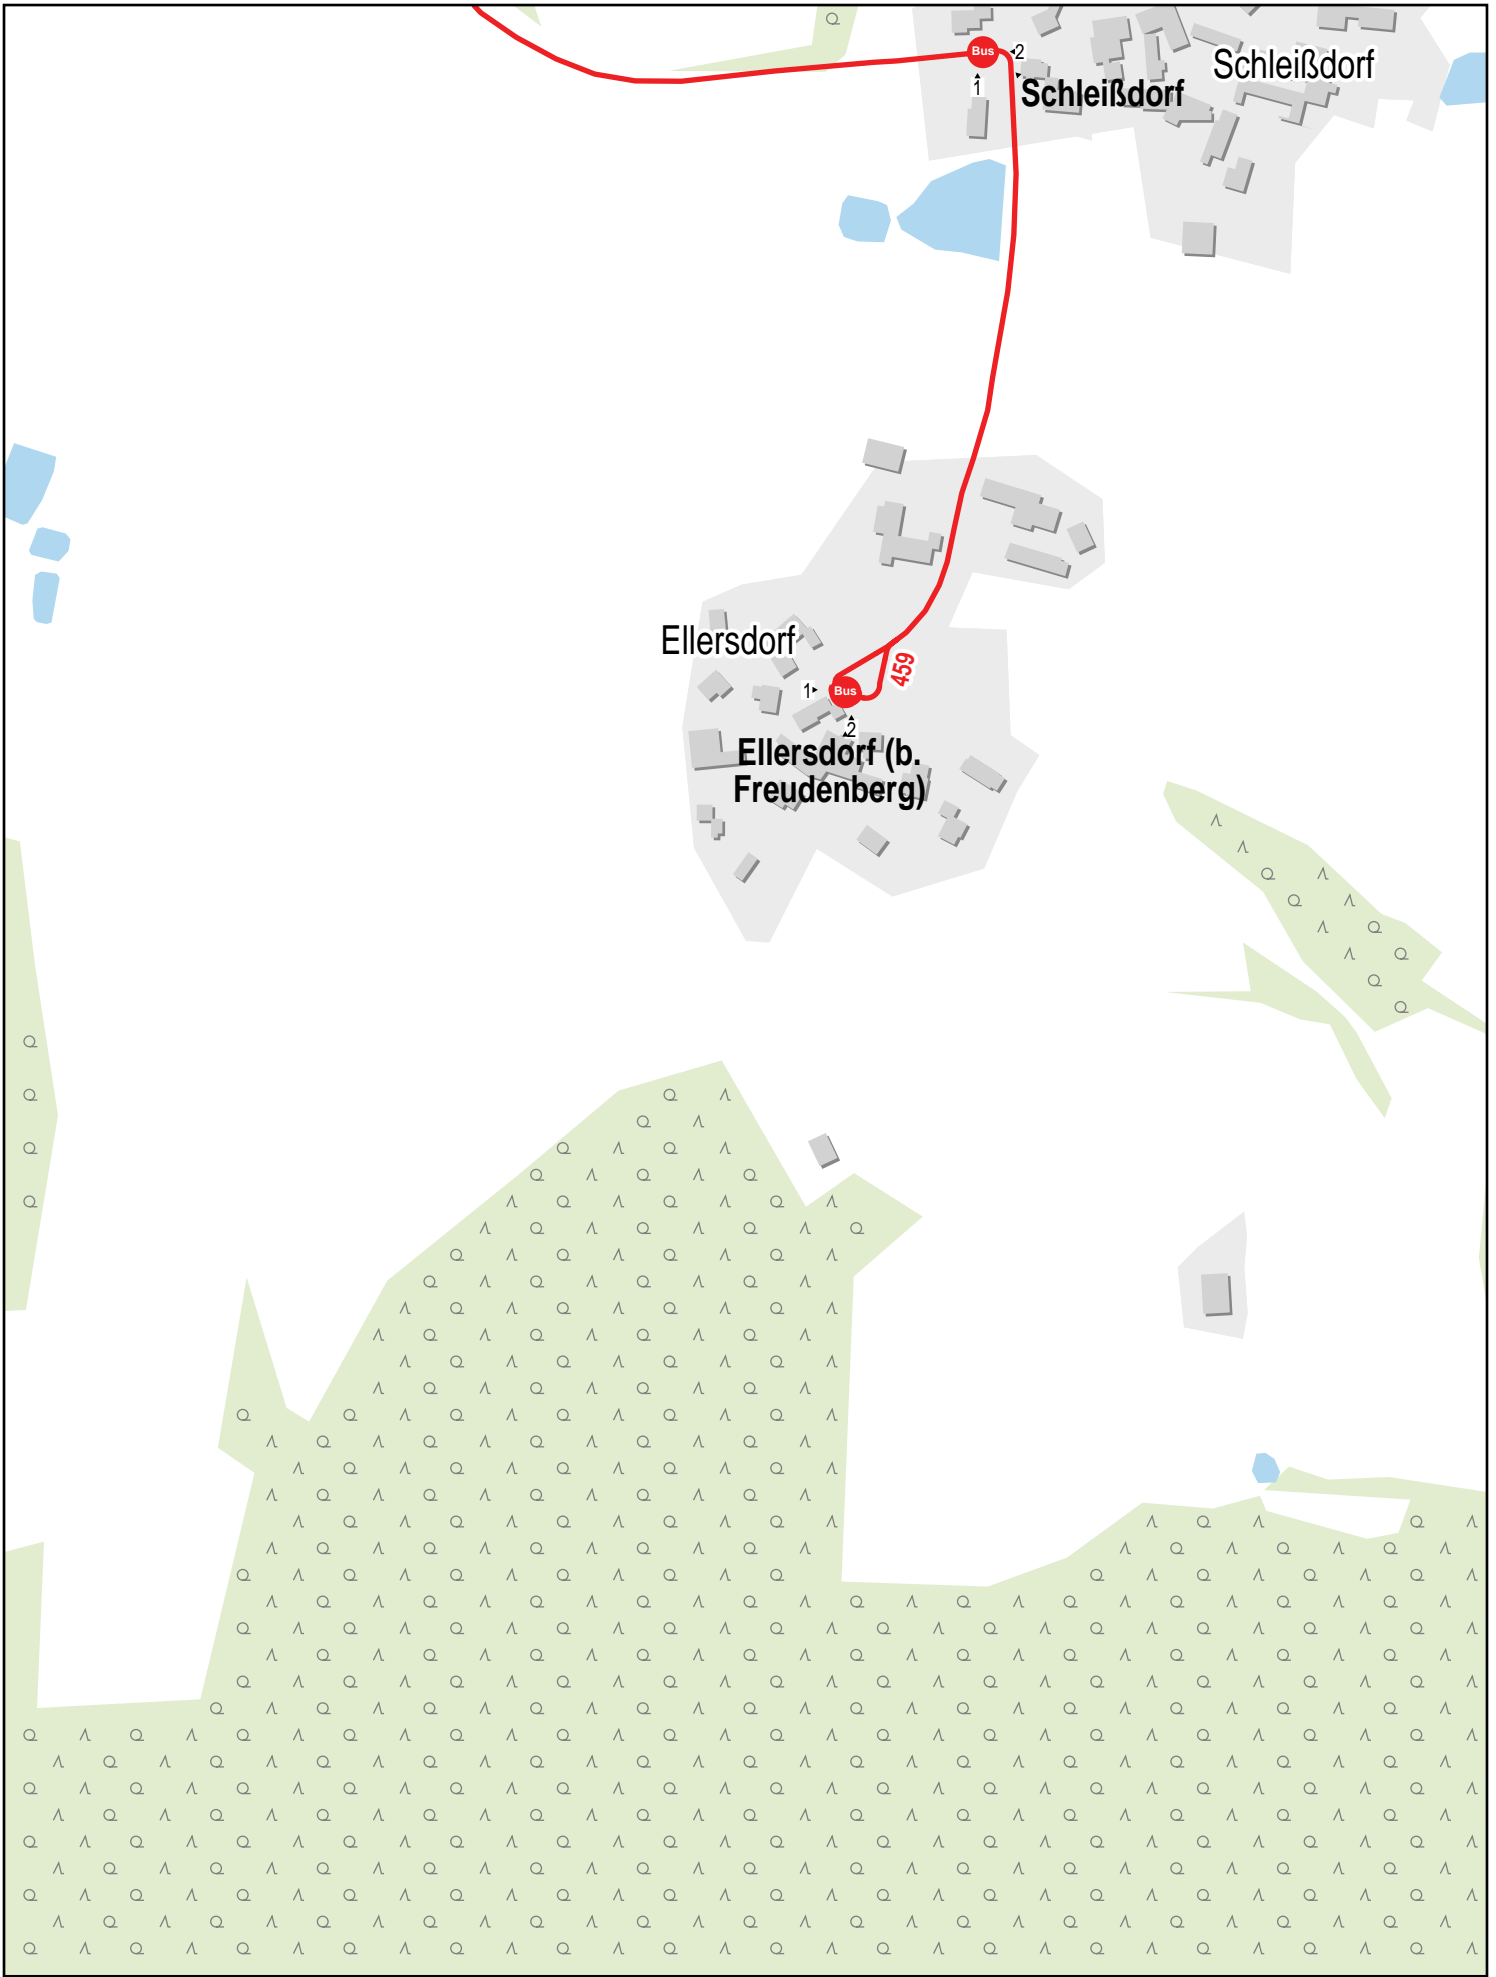

250 m

375 m

500 m

Verlauf der Linie 459

Verlauf der Linie 459

Freibad

125 m

250 m

375 m

500 m

Verlauf der Linie 459

Verlauf der Linie 459

125 m 250 m 375 m 500 m

Verlauf der Linie 459

Verlauf der Linie 459

125 m 250 m 375 m 500 m

Verlauf der Linie 459

Lintachermühle

1 Bus 2

459

Geiselhof

1 Bus 2

125 m

250 m

375 m

500 m

Verlauf der Linie 459

125 m 250 m 375 m 500 m

Verlauf der Linie 459

125 m 250 m 375 m 500 m

Verlauf der Linie 459

Verlauf der Linie 459