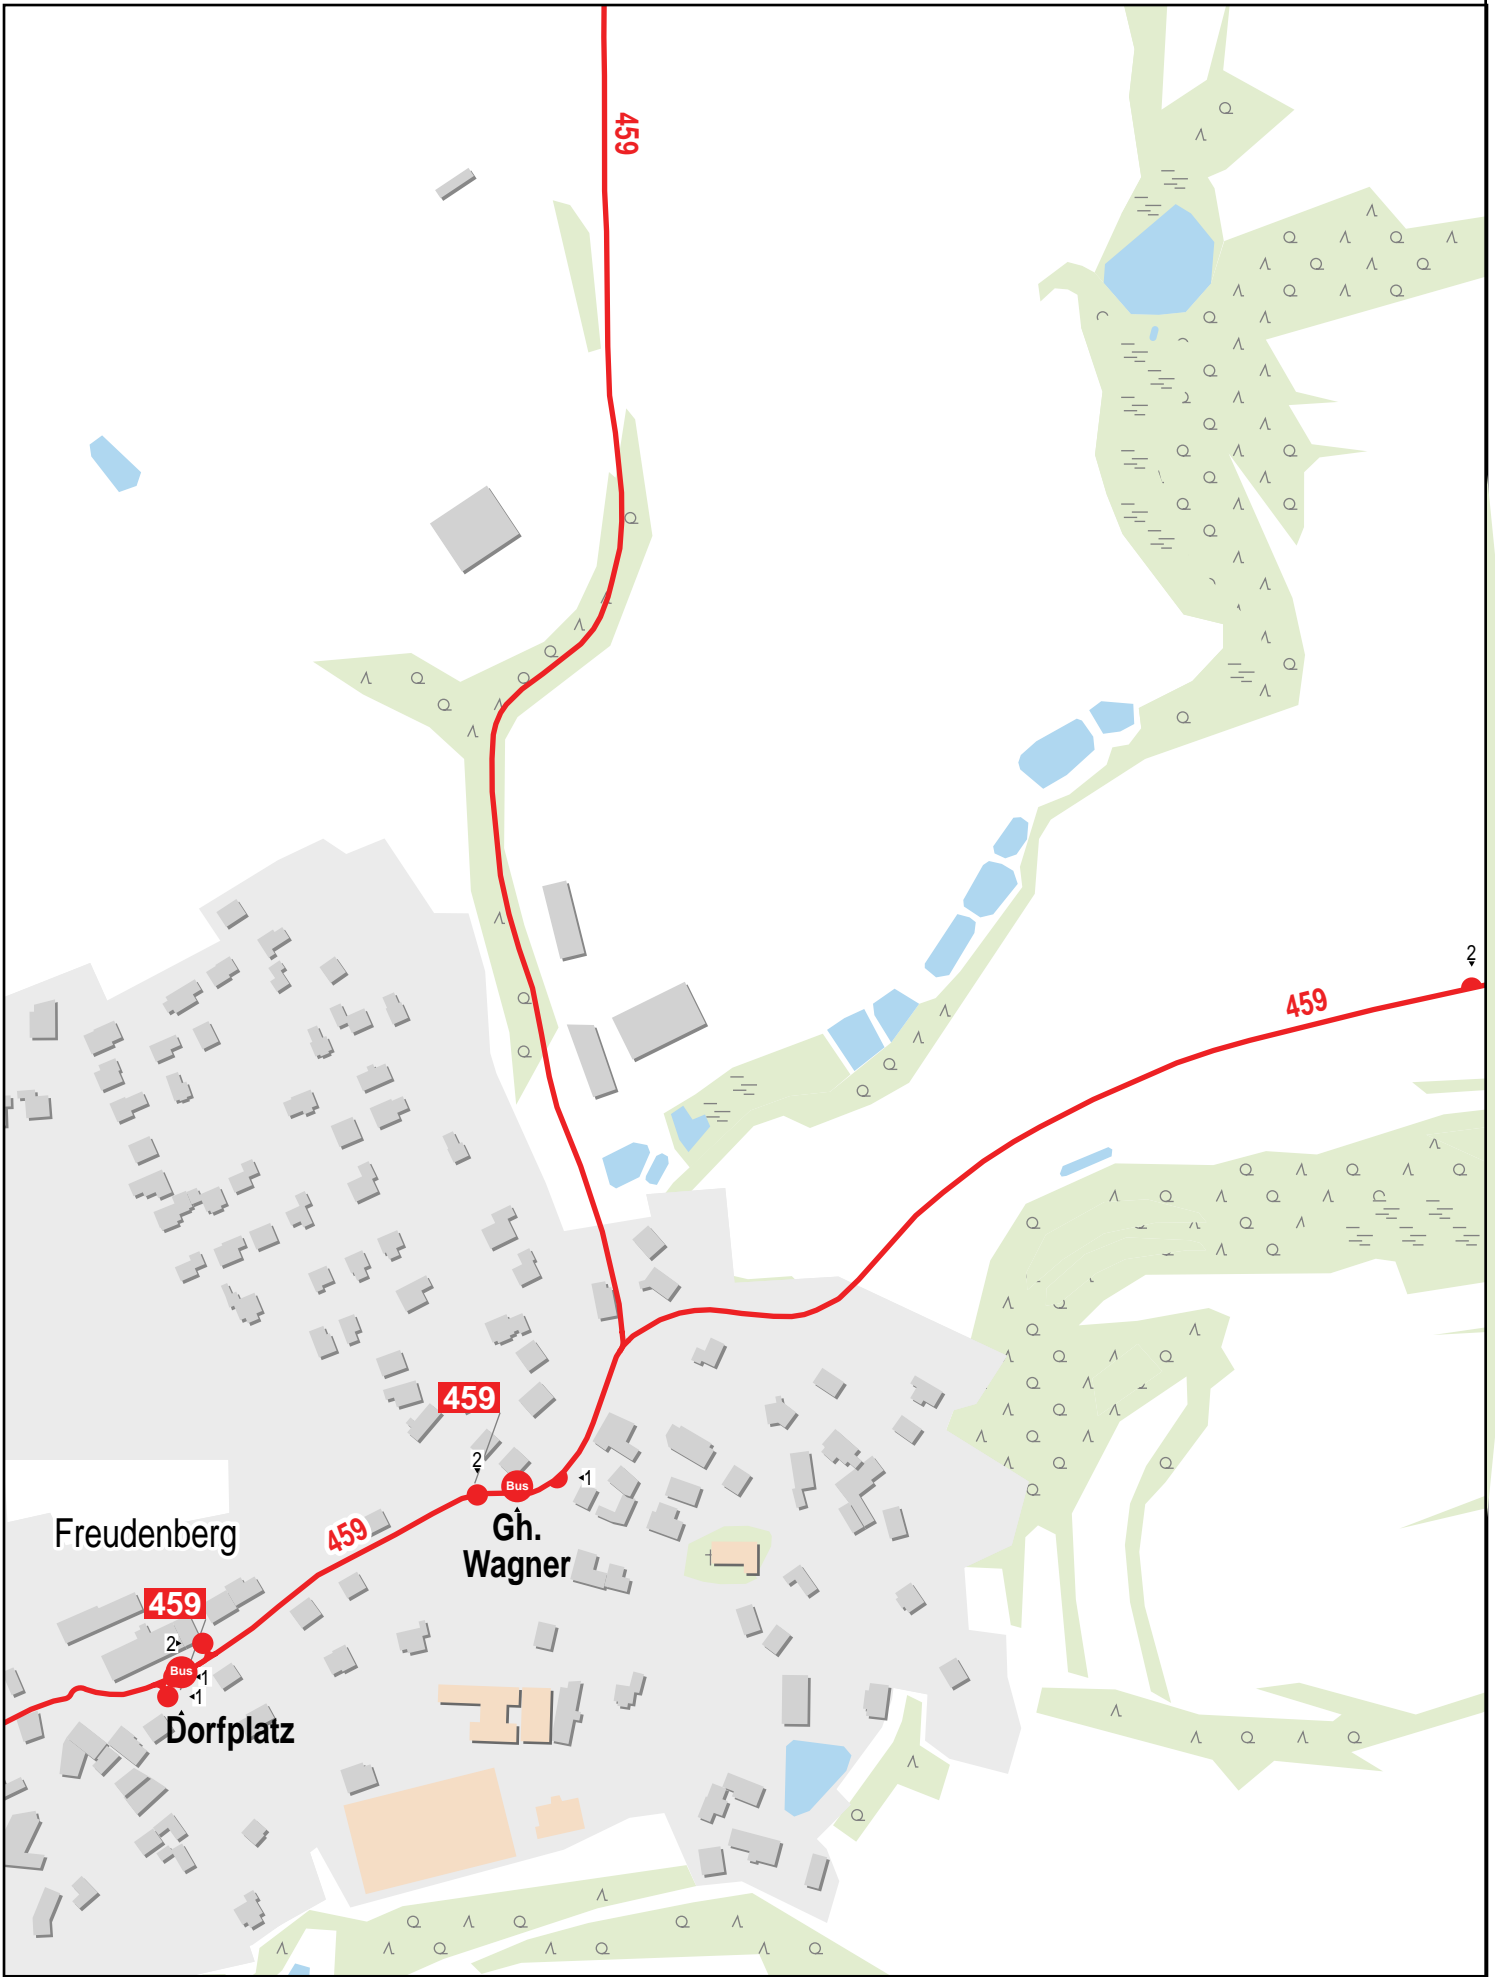

Abzw.
Immenstetten

459

Immenstetten

125 m 250 m 375 m 500 m

Verlauf der Linie 459

125 m 250 m 375 m 500 m

Verlauf der Linie 459

Verlauf der Linie 459

Verlauf der Linie 459

Verlauf der Linie 459

Verlauf der Linie 459

Verlauf der Linie 459

125 m 250 m 375 m 500 m

Verlauf der Linie 459

Verlauf der Linie 459

125 m

250 m

375 m

500 m

Verlauf der Linie 459

Verlauf der Linie 459

Freibad

125 m

250 m

375 m

500 m

Verlauf der Linie 459

Verlauf der Linie 459

125 m 250 m 375 m 500 m

Verlauf der Linie 459

Verlauf der Linie 459

125 m 250 m 375 m 500 m