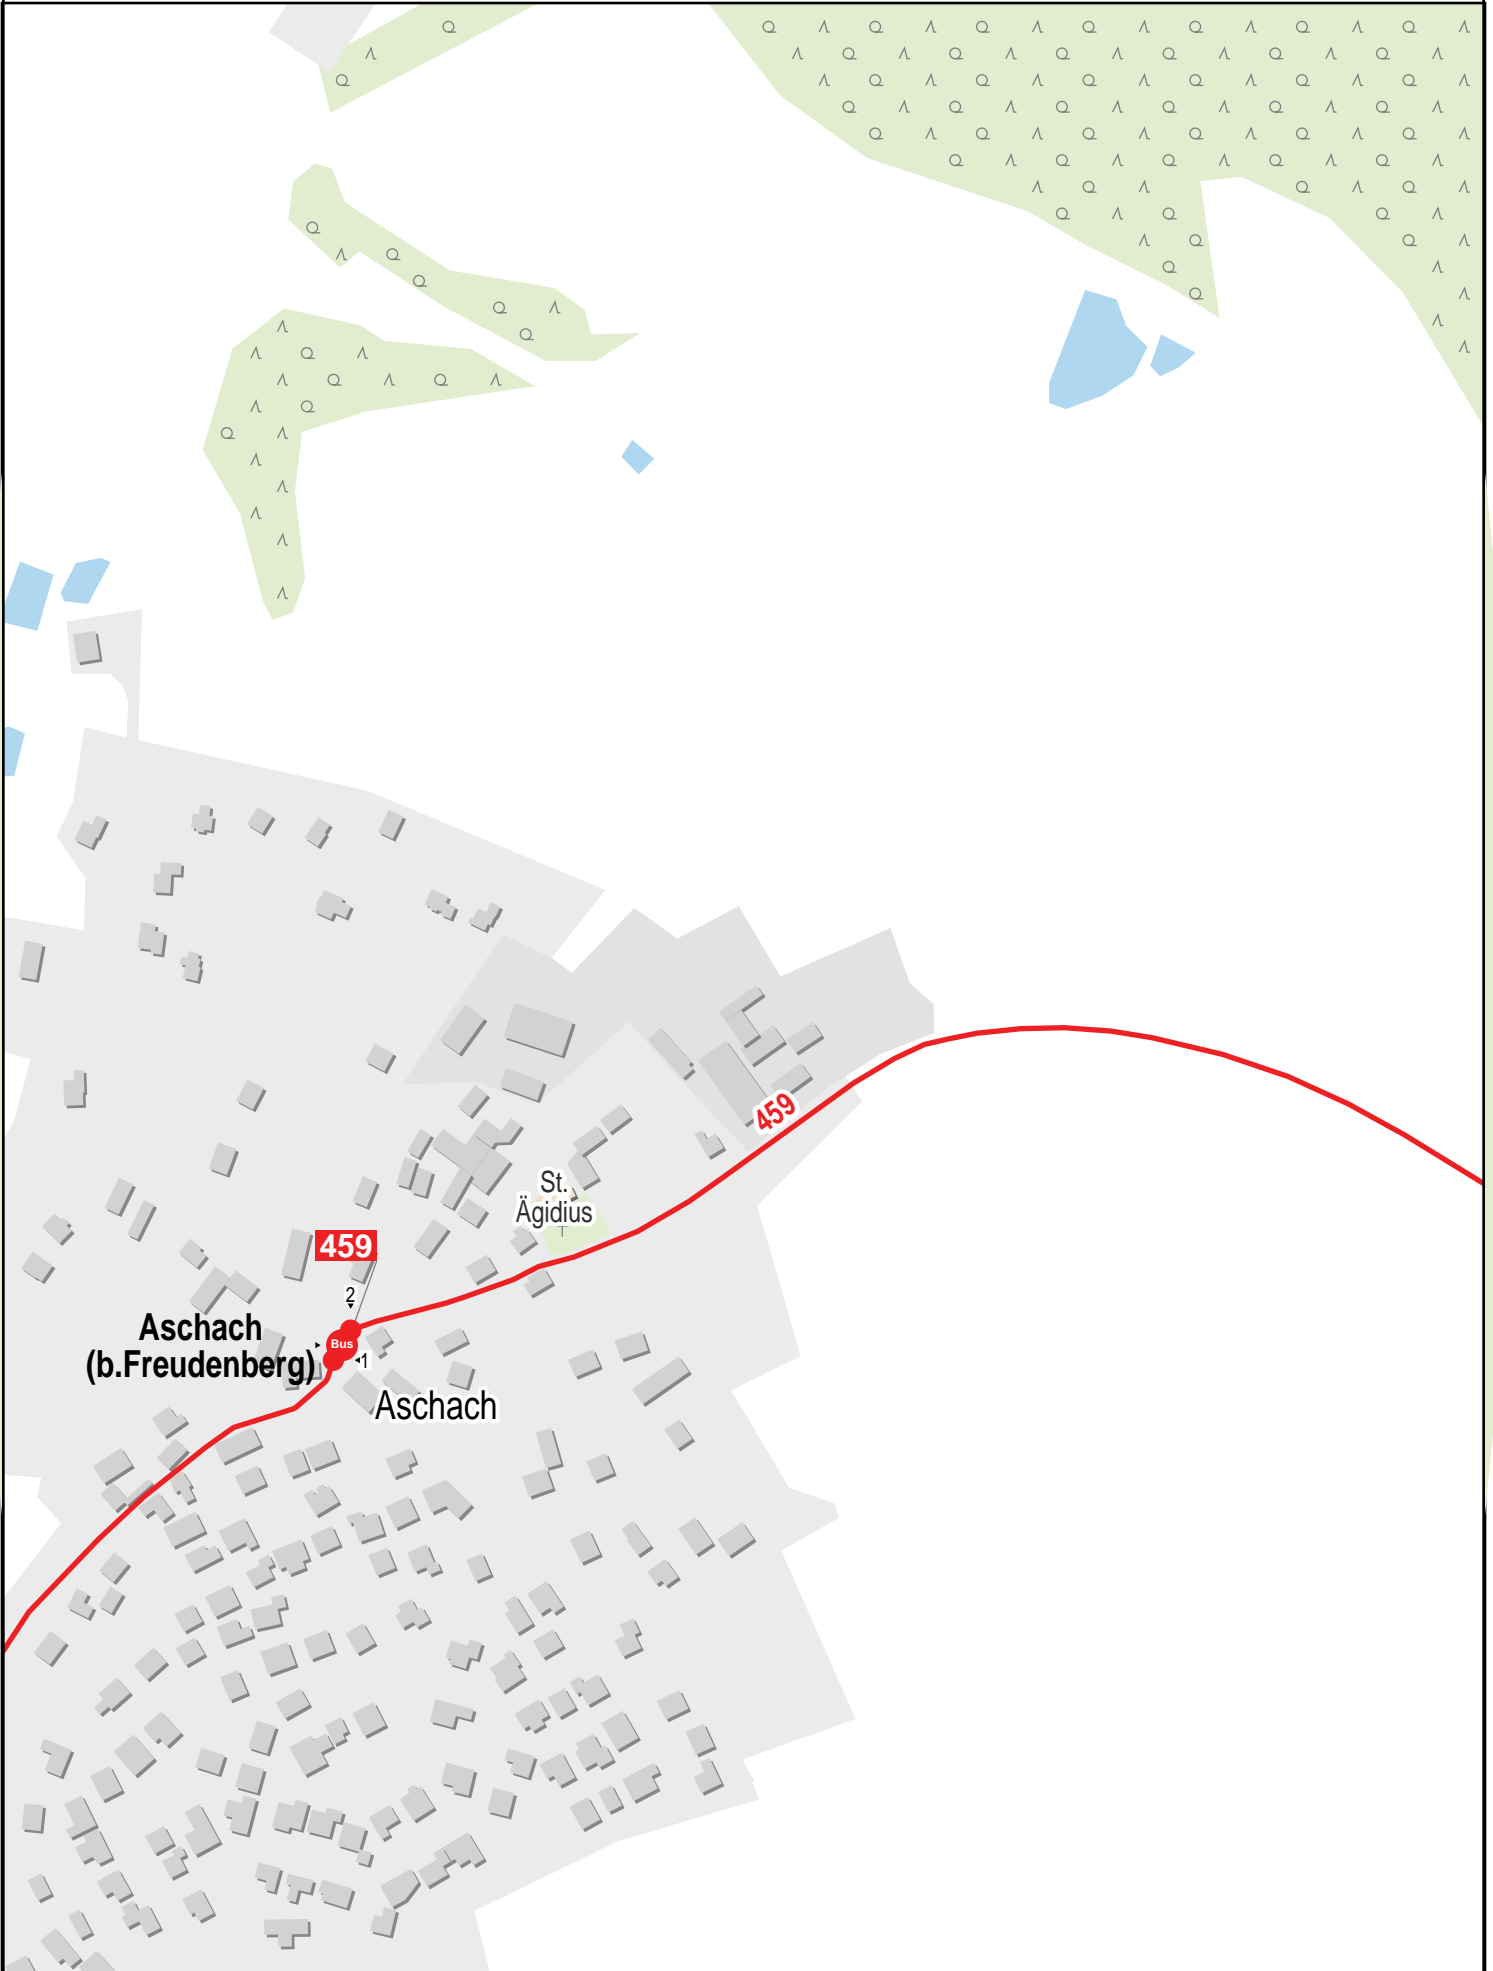

Verlauf der Linie 459

Verlauf der Linie 459

Verlauf der Linie 459

Verlauf der Linie 459

125 m 250 m 375 m 500 m

Verlauf der Linie 459

Verlauf der Linie 459

125 m

250 m

375 m

500 m

Verlauf der Linie 459

Verlauf der Linie 459

Freibad

125 m

250 m

375 m

500 m

Verlauf der Linie 459

Verlauf der Linie 459

125 m 250 m 375 m 500 m

Verlauf der Linie 459

Verlauf der Linie 459

125 m 250 m 375 m 500 m

Verlauf der Linie 459

Lintachermühle

1 Bus 2

459

Geiselhof

1 Bus 2

125 m

250 m