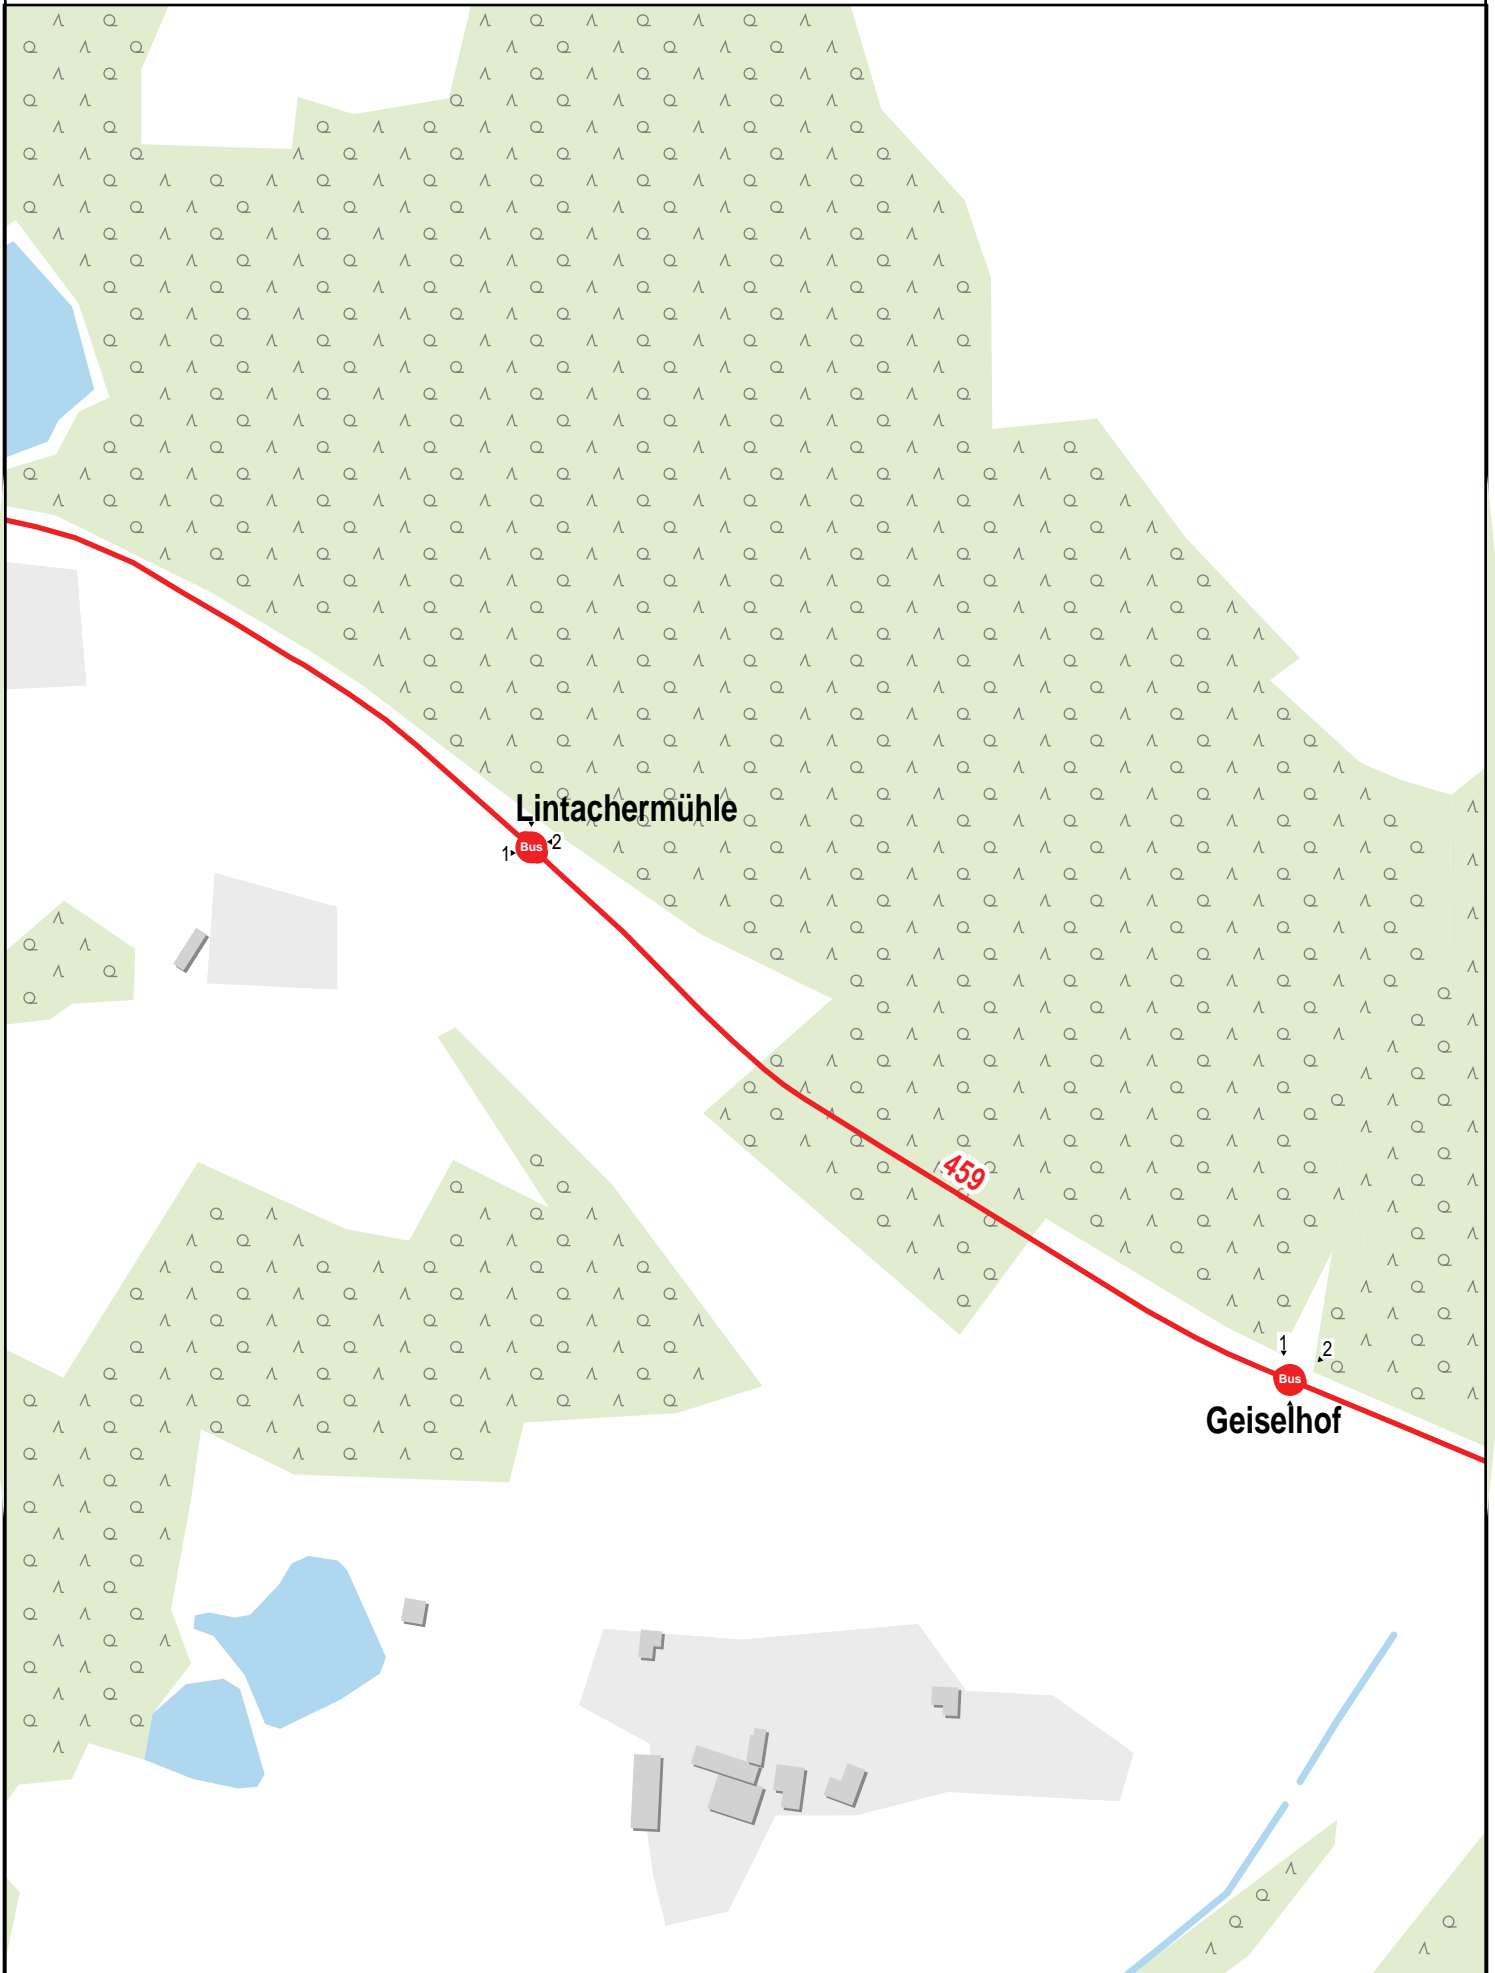

250 m

375 m

500 m

Verlauf der Linie 459

Verlauf der Linie 459

Freibad

125 m

250 m

375 m

500 m

Verlauf der Linie 459

Verlauf der Linie 459

125 m 250 m 375 m 500 m

Verlauf der Linie 459

Verlauf der Linie 459

125 m 250 m 375 m 500 m

Verlauf der Linie 459

Lintachermühle

1 Bus 2

459

Geiselhof

1 Bus 2

125 m

250 m

375 m

500 m

Verlauf der Linie 459

125 m 250 m 375 m 500 m

Verlauf der Linie 459

125 m 250 m 375 m 500 m

Verlauf der Linie 459

Verlauf der Linie 459