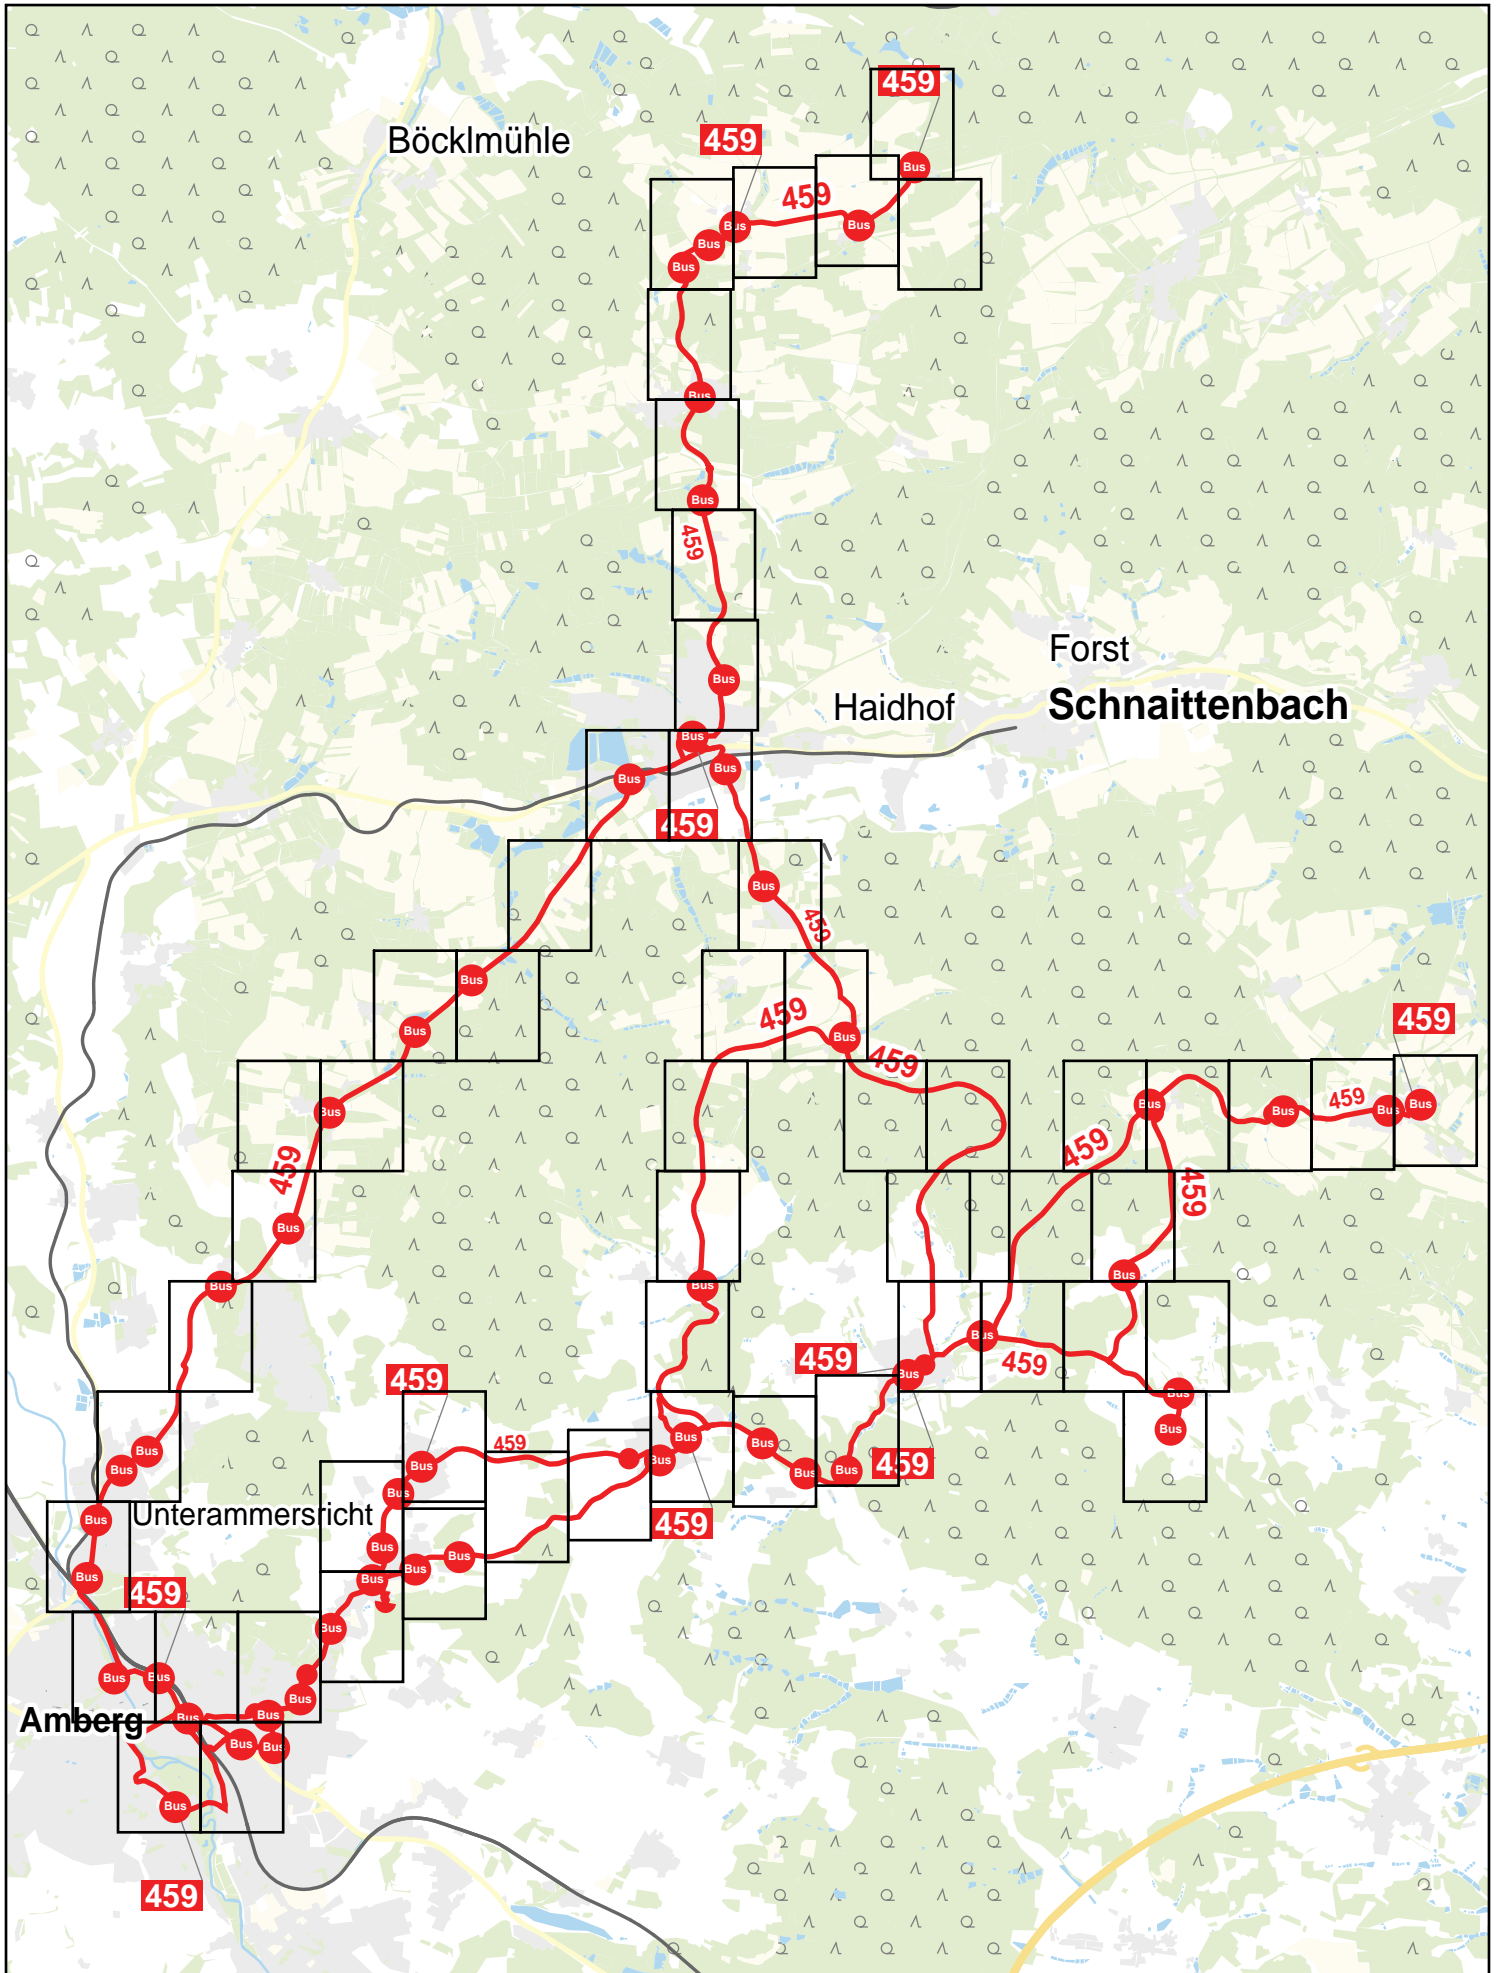

Verlauf der Linie 459

2.5 km 5 km 7.5 km 10 km

Gültig von 10.12.2023 bis 14.12.2024

Verlauf der Linie 459

Untersteinbach **459**

459

2 Bus 1

Untersteinbach
(b. Hirschau)

500 m

Verlauf der Linie 459

Verlauf der Linie 459

Verlauf der Linie 459

125 m 250 m 375 m 500 m

Verlauf der Linie 459

125 m 250 m 375 m 500 m

Verlauf der Linie 459

250 m

375 m

500 m

Verlauf der Linie 459

Verlauf der Linie 459

Freibad

125 m

250 m

Verlauf der Linie 459

Verlauf der Linie 459