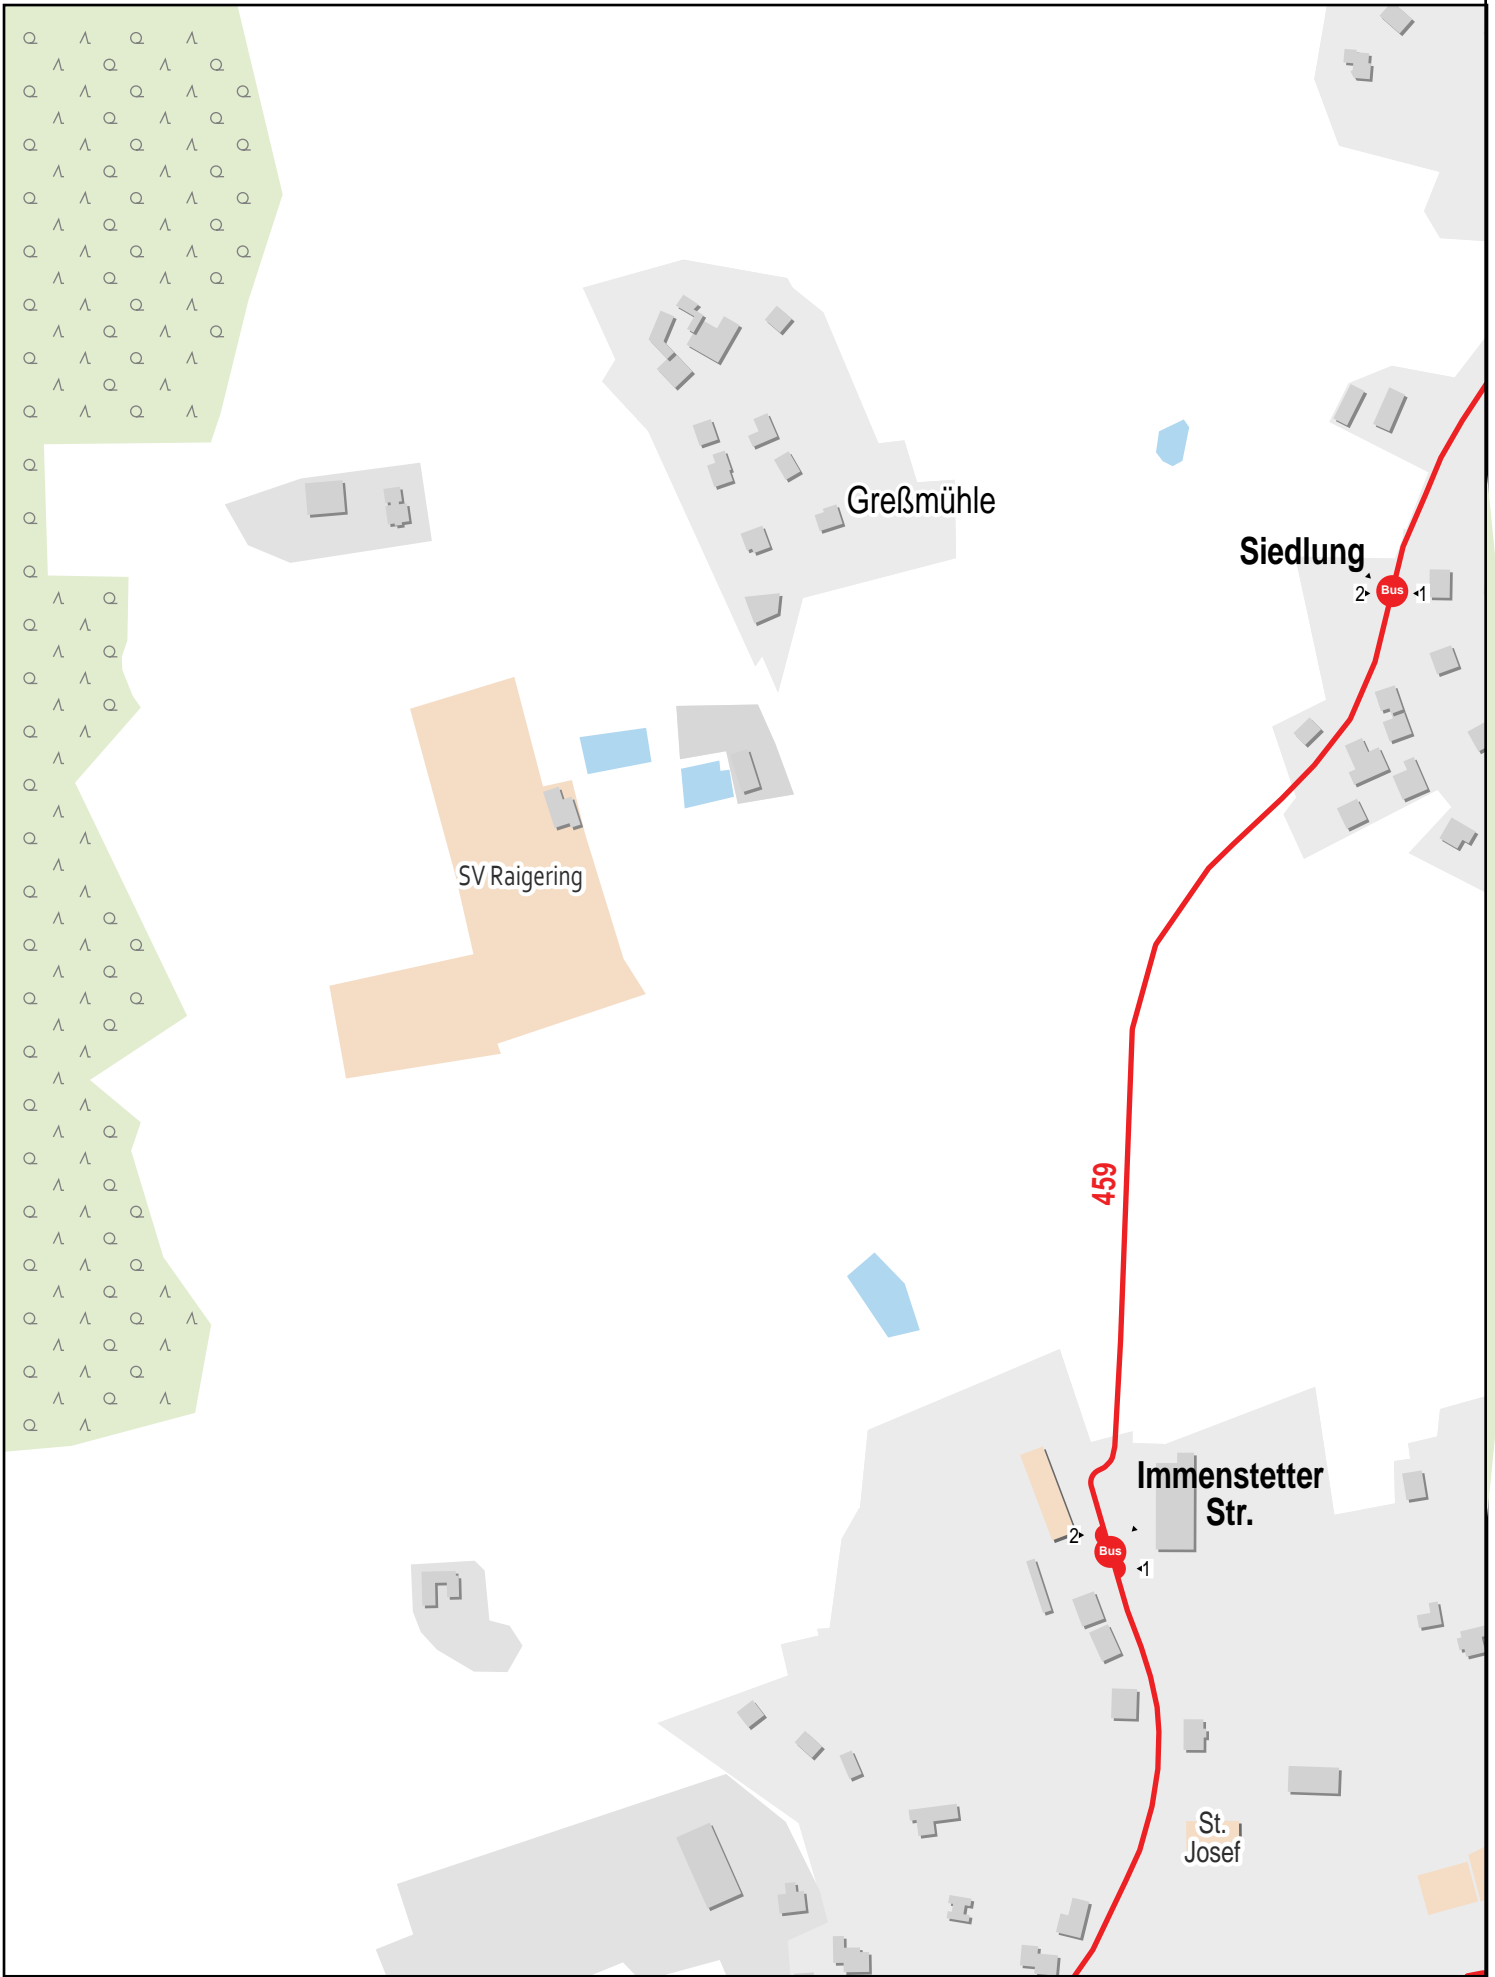

Verlauf der Linie 459

Lintachermühle

1 Bus 2

459

Geiselhof

1 Bus 2

125 m

250 m

375 m

500 m

Verlauf der Linie 459

125 m 250 m 375 m 500 m

Verlauf der Linie 459

125 m 250 m 375 m 500 m

Verlauf der Linie 459

Verlauf der Linie 459

125 m 250 m 375 m 500 m

Verlauf der Linie 459

Verlauf der Linie 459

125 m 250 m 375 m 500 m

Verlauf der Linie 459

125 m 250 m 375 m 500 m

Verlauf der Linie 459

Verlauf der Linie 459

Verlauf der Linie 459

Verlauf der Linie 459