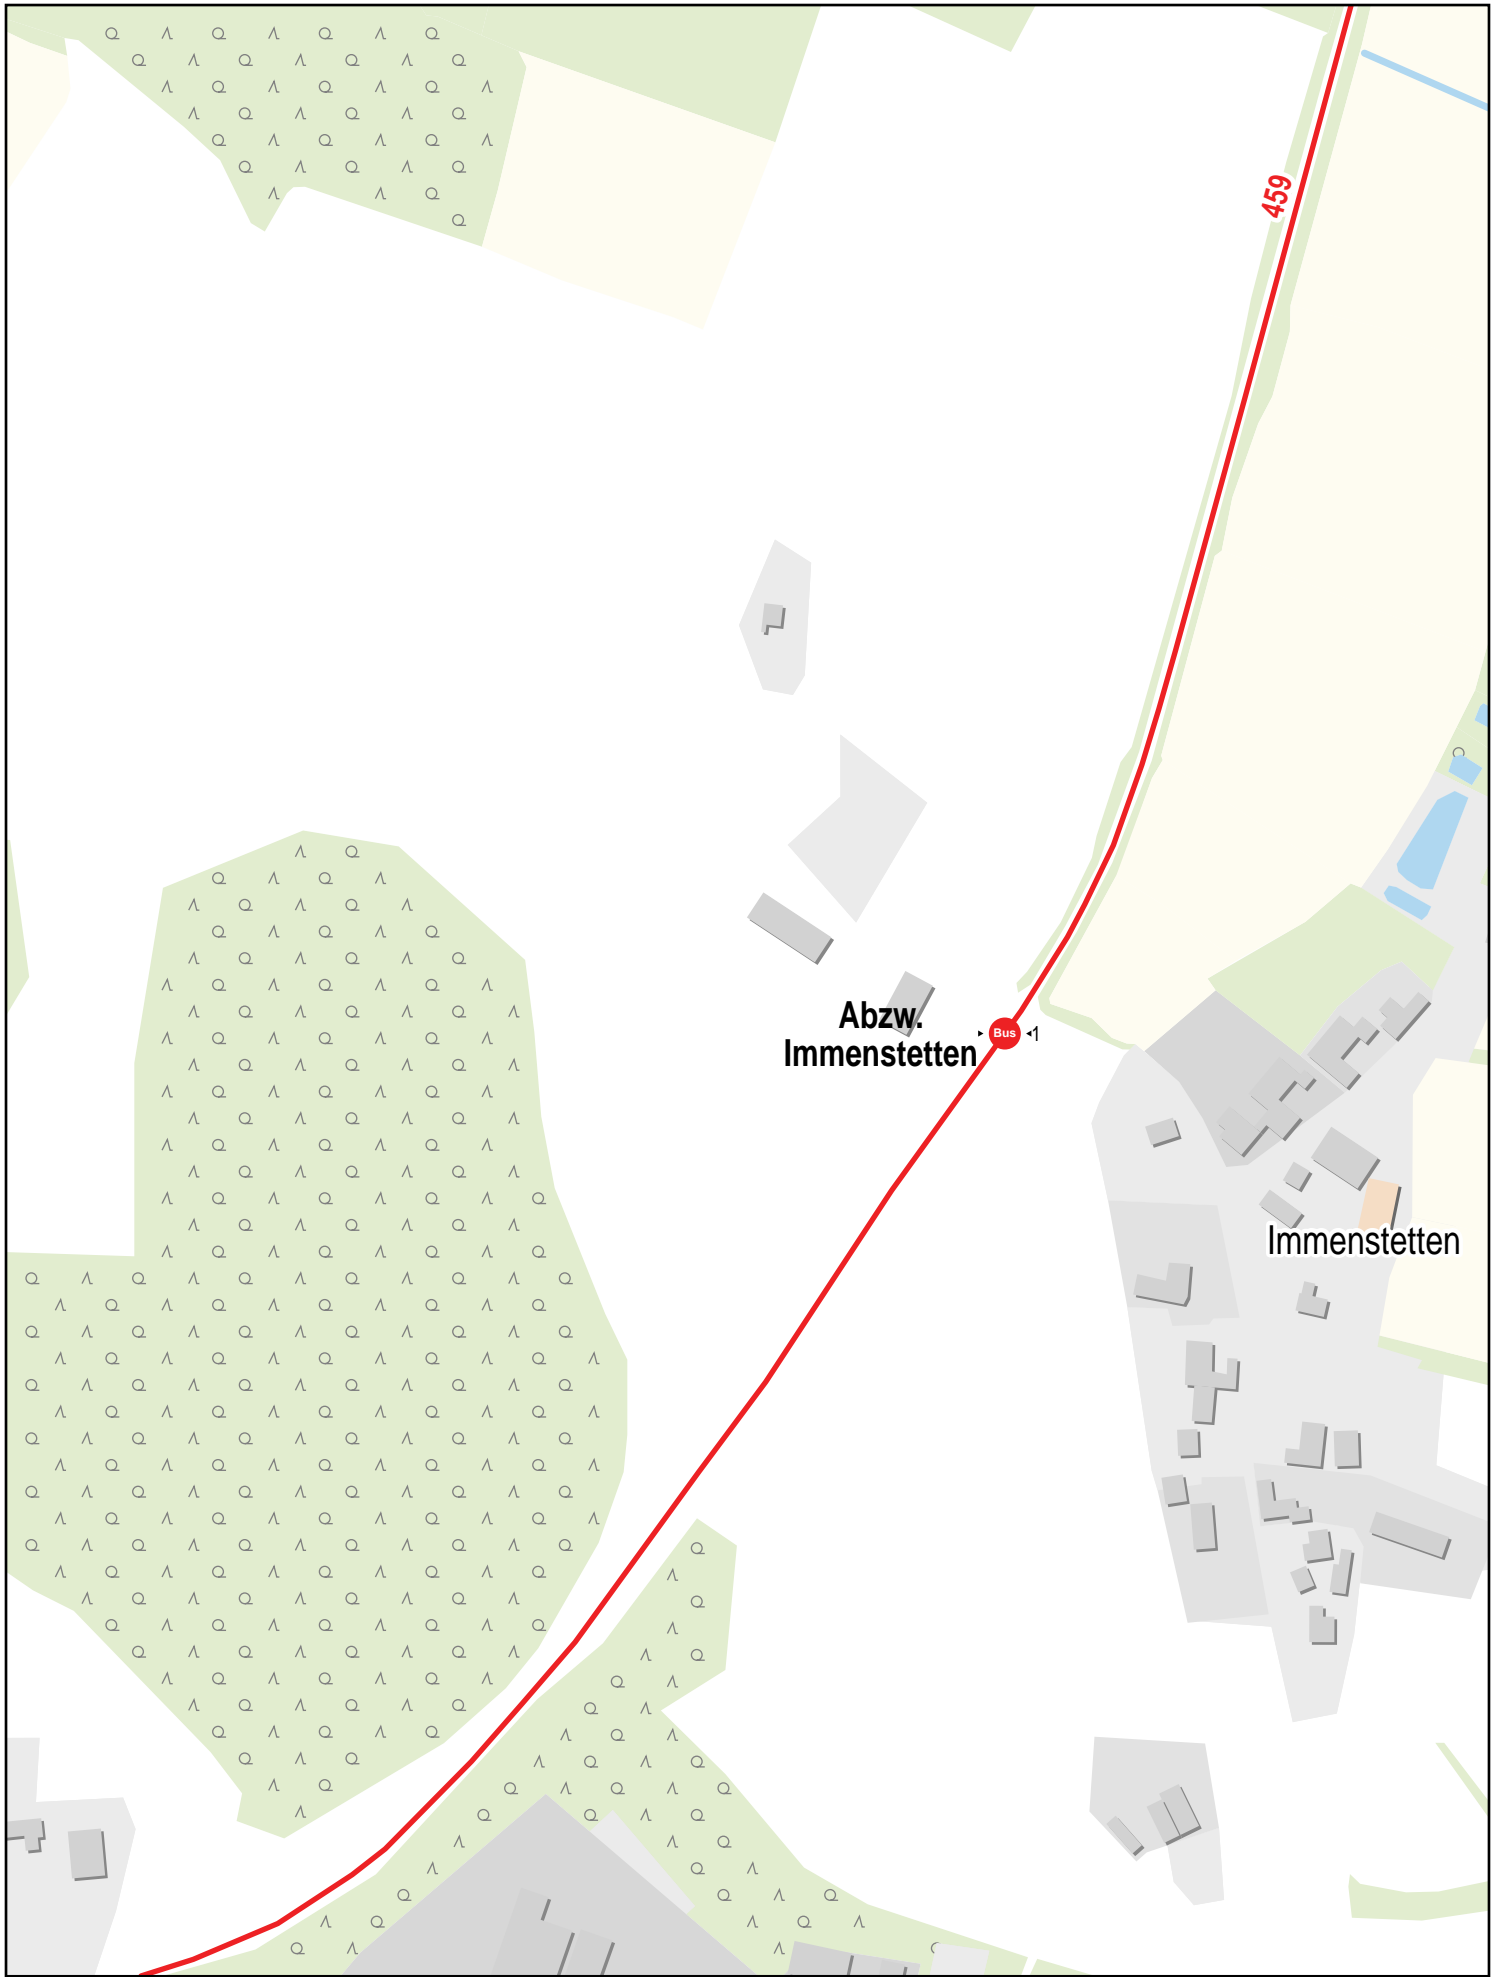

Verlauf der Linie 459

Verlauf der Linie 459

125 m 250 m 375 m 500 m

Verlauf der Linie 459

Verlauf der Linie 459

Verlauf der Linie 459

125 m 250 m 375 m 500 m

Verlauf der Linie 459

Verlauf der Linie 459

125 m 250 m 375 m 500 m

Verlauf der Linie 459

125 m 250 m 375 m 500 m

Verlauf der Linie 459

125 m 250 m 375 m 500 m

Verlauf der Linie 459

Verlauf der Linie 459

Abzw.
Immenstetten

459

Immenstetten

125 m 250 m 375 m 500 m

Verlauf der Linie 459

125 m 250 m 375 m 500 m

Verlauf der Linie 459

Verlauf der Linie 459