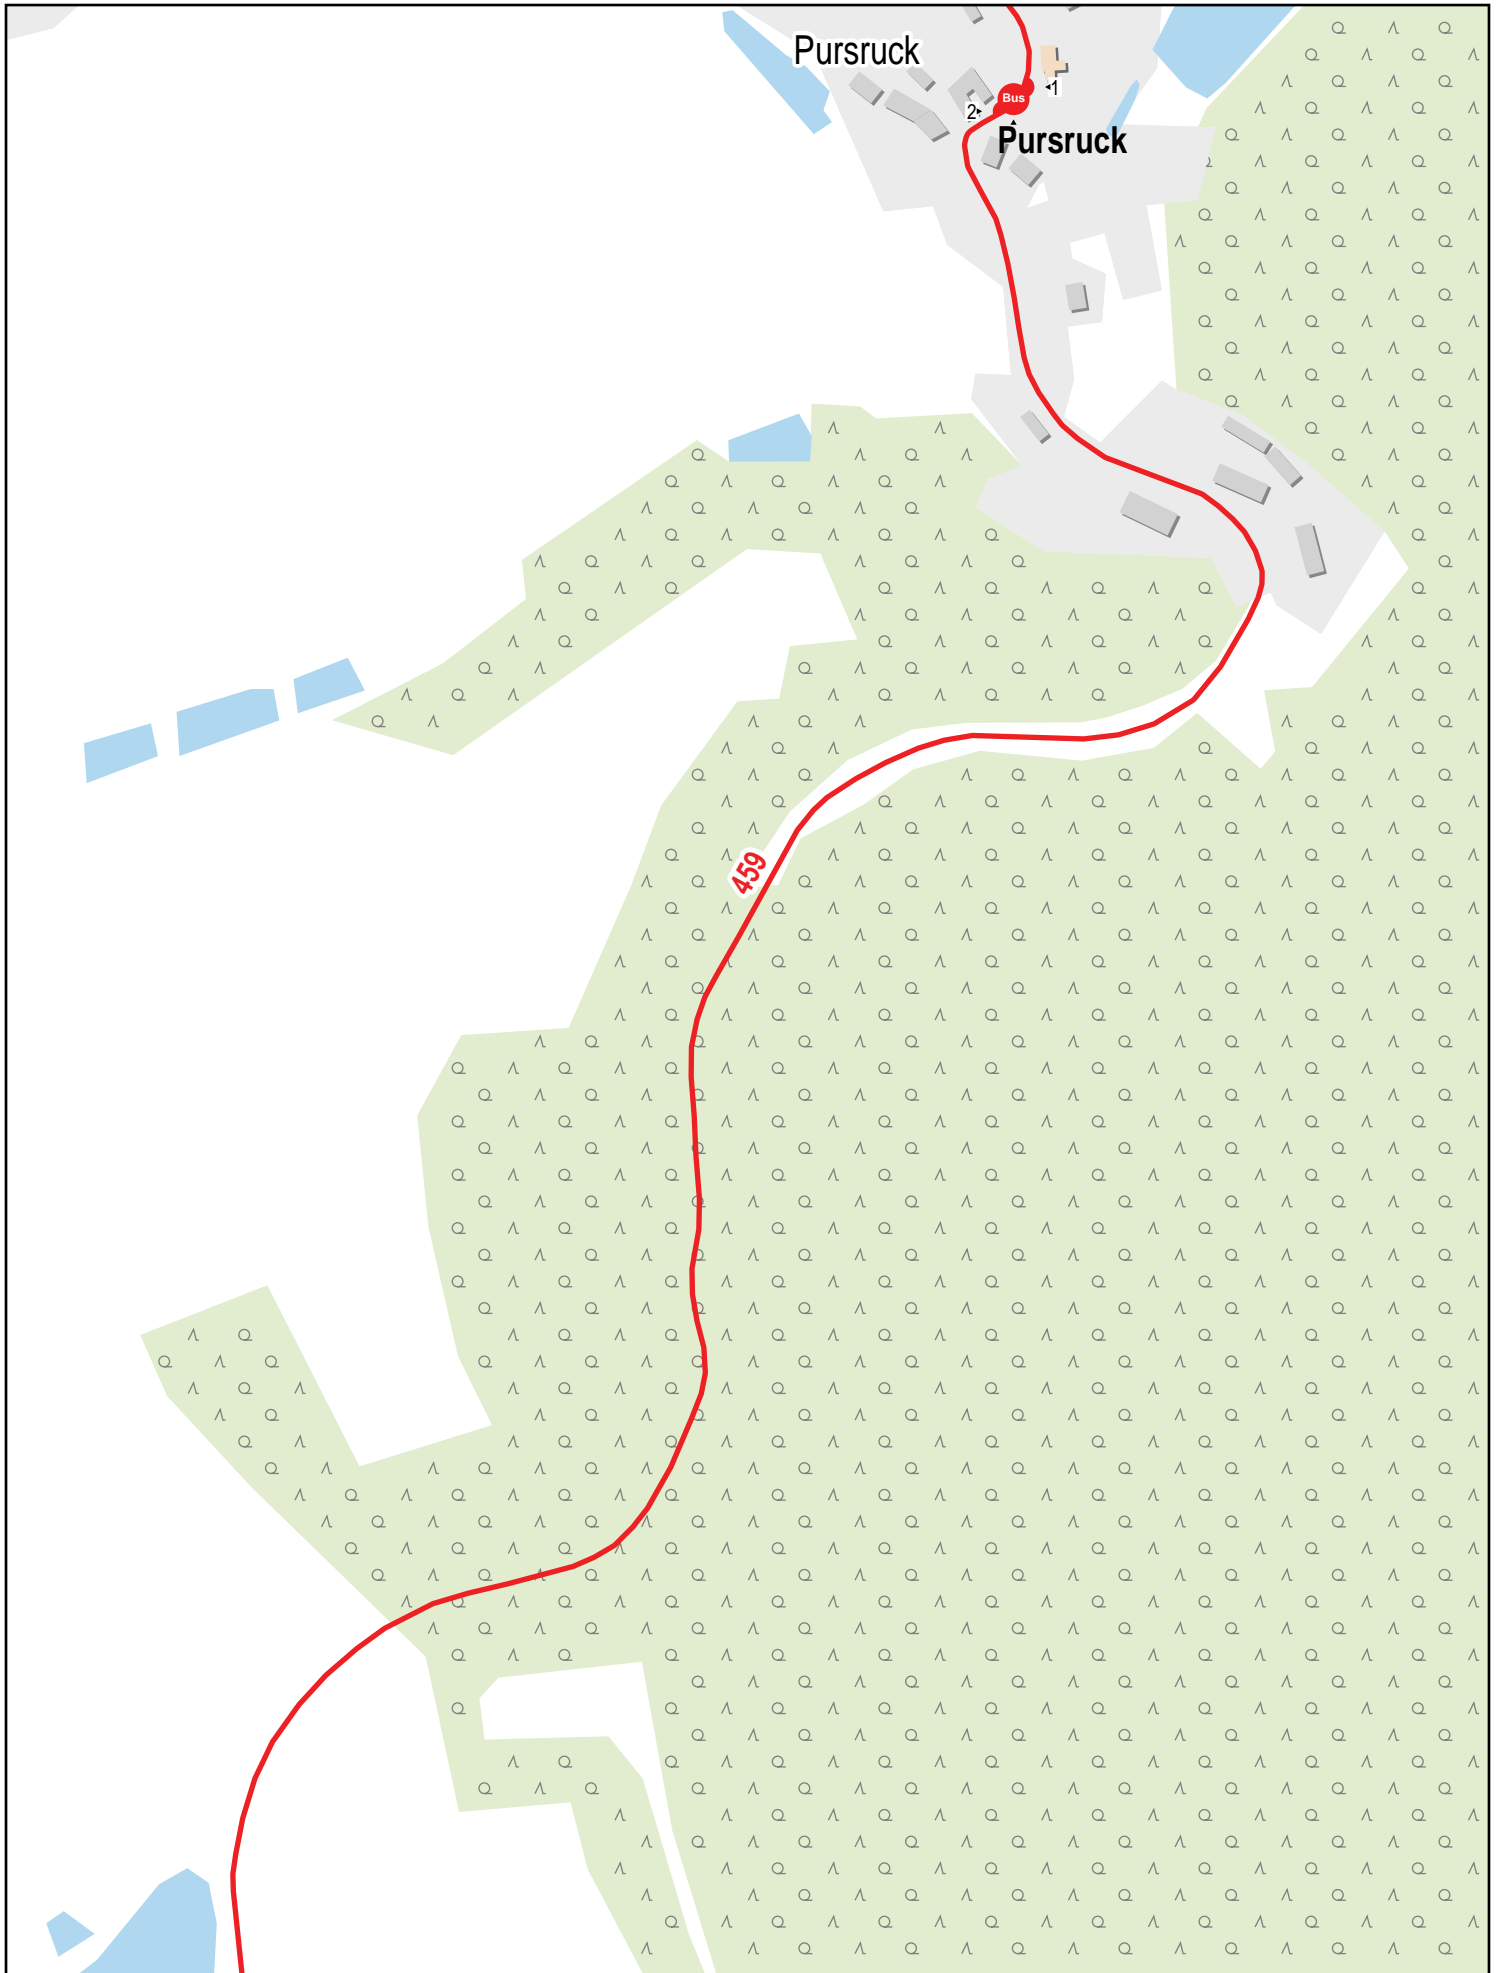

Verlauf der Linie 459

125 m 250 m 375 m 500 m

Verlauf der Linie 459

125 m 250 m 375 m 500 m

Verlauf der Linie 459

125 m 250 m 375 m 500 m

Verlauf der Linie 459

Verlauf der Linie 459

Abzw.
Immenstetten

459

Immenstetten

125 m 250 m 375 m 500 m

Verlauf der Linie 459

125 m 250 m 375 m 500 m

Verlauf der Linie 459

Verlauf der Linie 459

Verlauf der Linie 459

Verlauf der Linie 459

Verlauf der Linie 459

Verlauf der Linie 459

125 m 250 m 375 m 500 m

Verlauf der Linie 459

Verlauf der Linie 459

125 m

250 m

375 m

500 m

Verlauf der Linie 459

Verlauf der Linie 459

Freibad

125 m

250 m