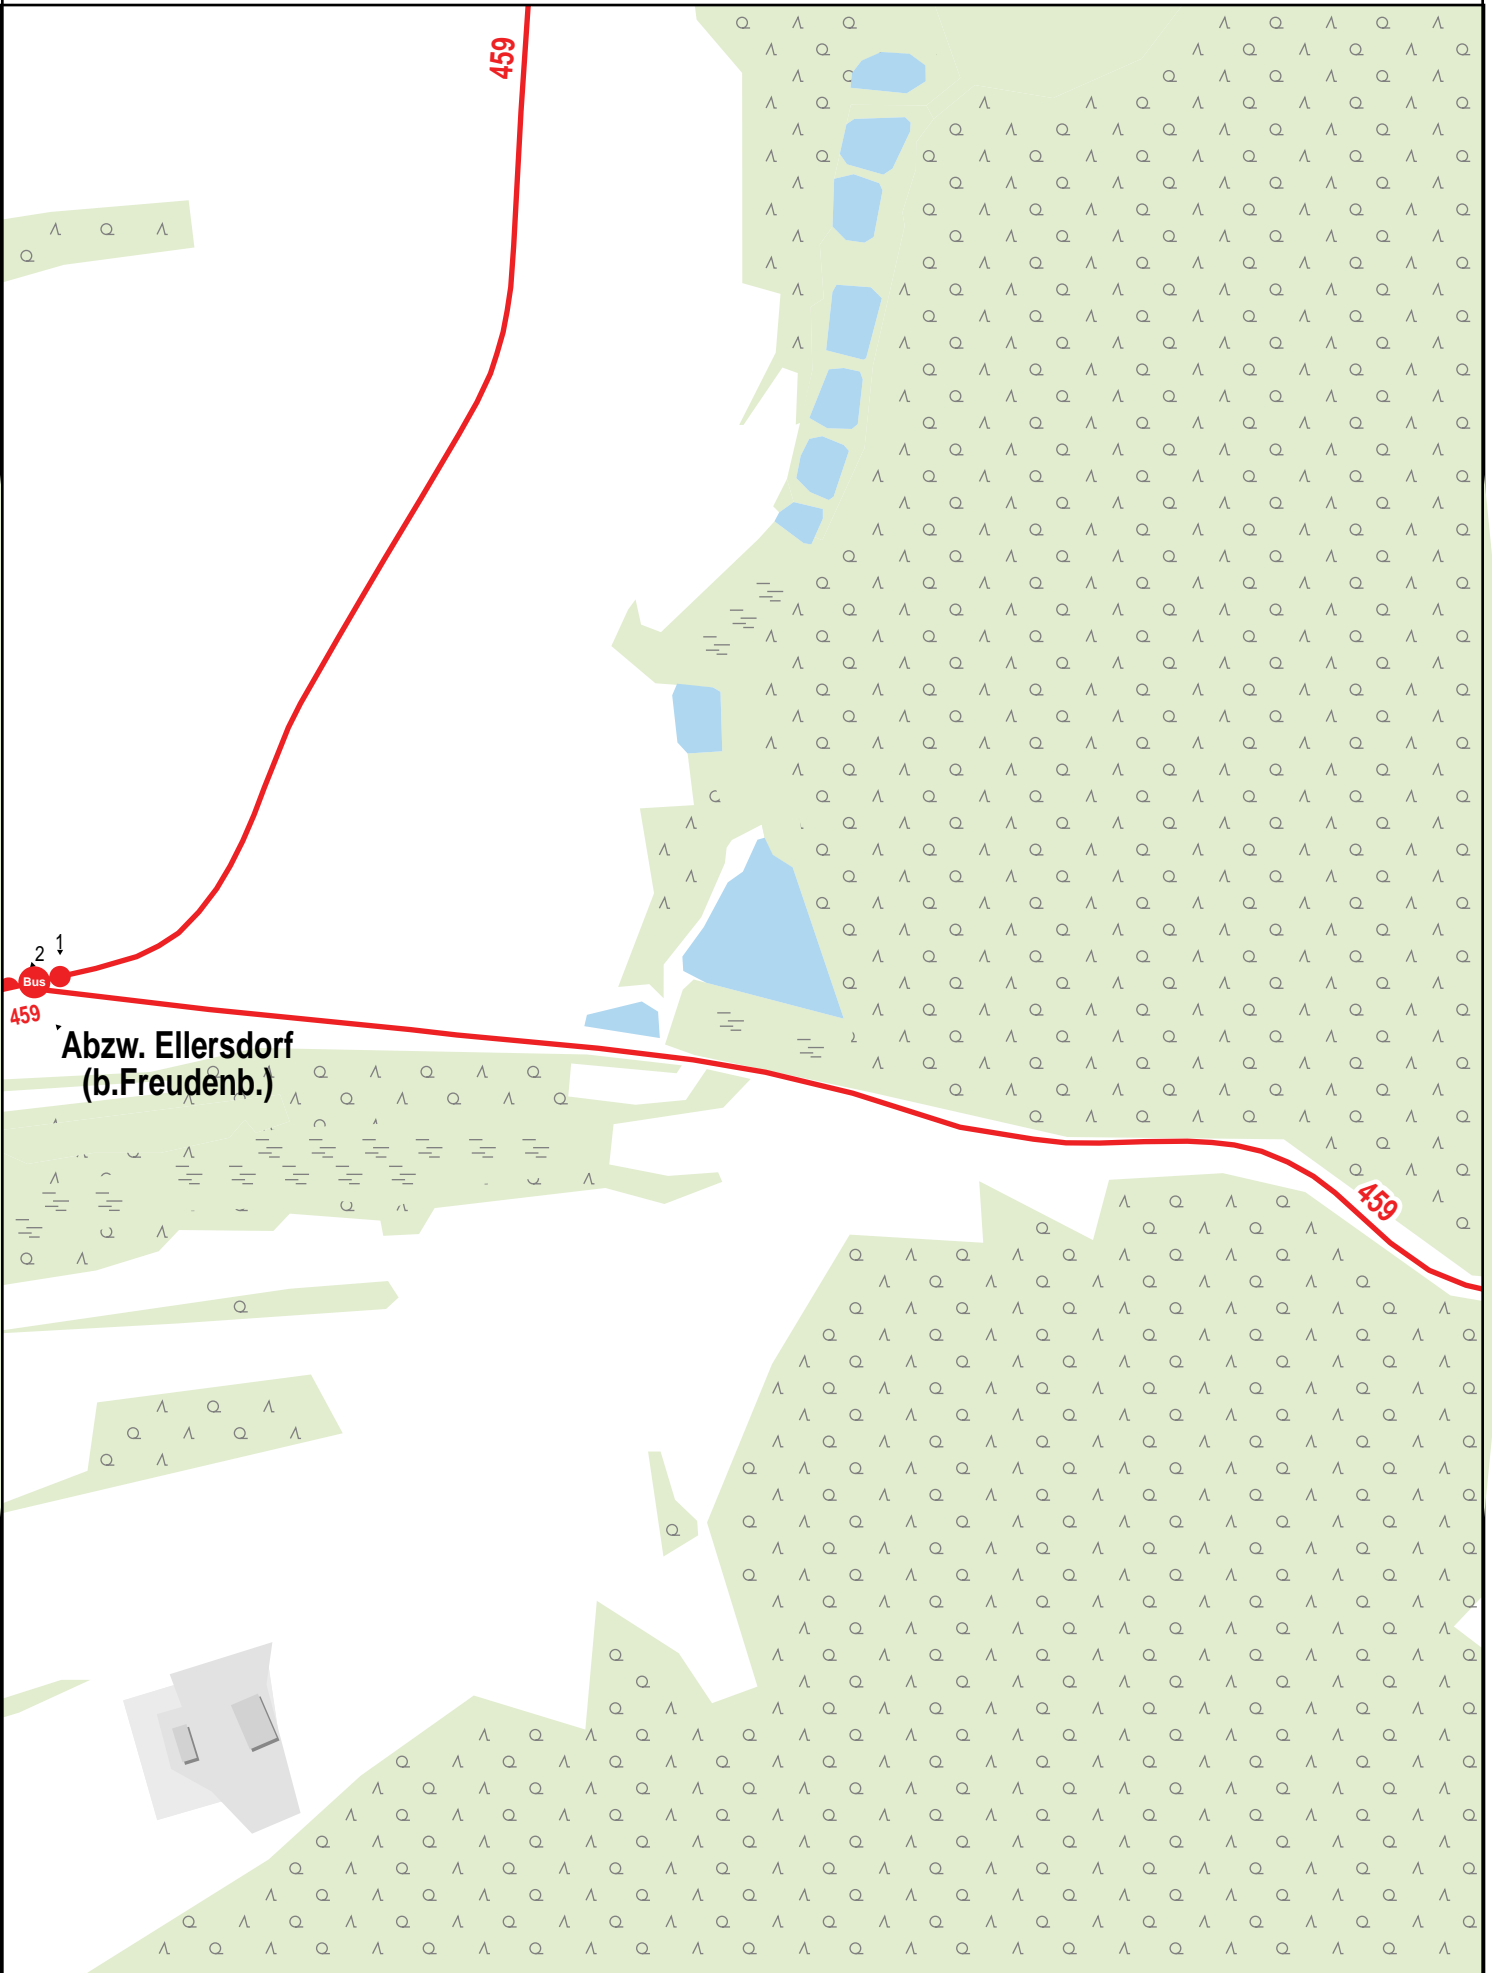

Abzw.
Immenstetten

459

Immenstetten

125 m 250 m 375 m 500 m

Verlauf der Linie 459

125 m 250 m 375 m 500 m

Verlauf der Linie 459

Verlauf der Linie 459

Verlauf der Linie 459

Verlauf der Linie 459

Verlauf der Linie 459

Verlauf der Linie 459

125 m 250 m 375 m 500 m

Verlauf der Linie 459

Verlauf der Linie 459

125 m

250 m

375 m

500 m

Verlauf der Linie 459

Verlauf der Linie 459

Freibad

125 m

250 m

375 m

500 m

Verlauf der Linie 459

Verlauf der Linie 459

125 m 250 m 375 m 500 m

Verlauf der Linie 459

Verlauf der Linie 459

125 m 250 m 375 m 500 m