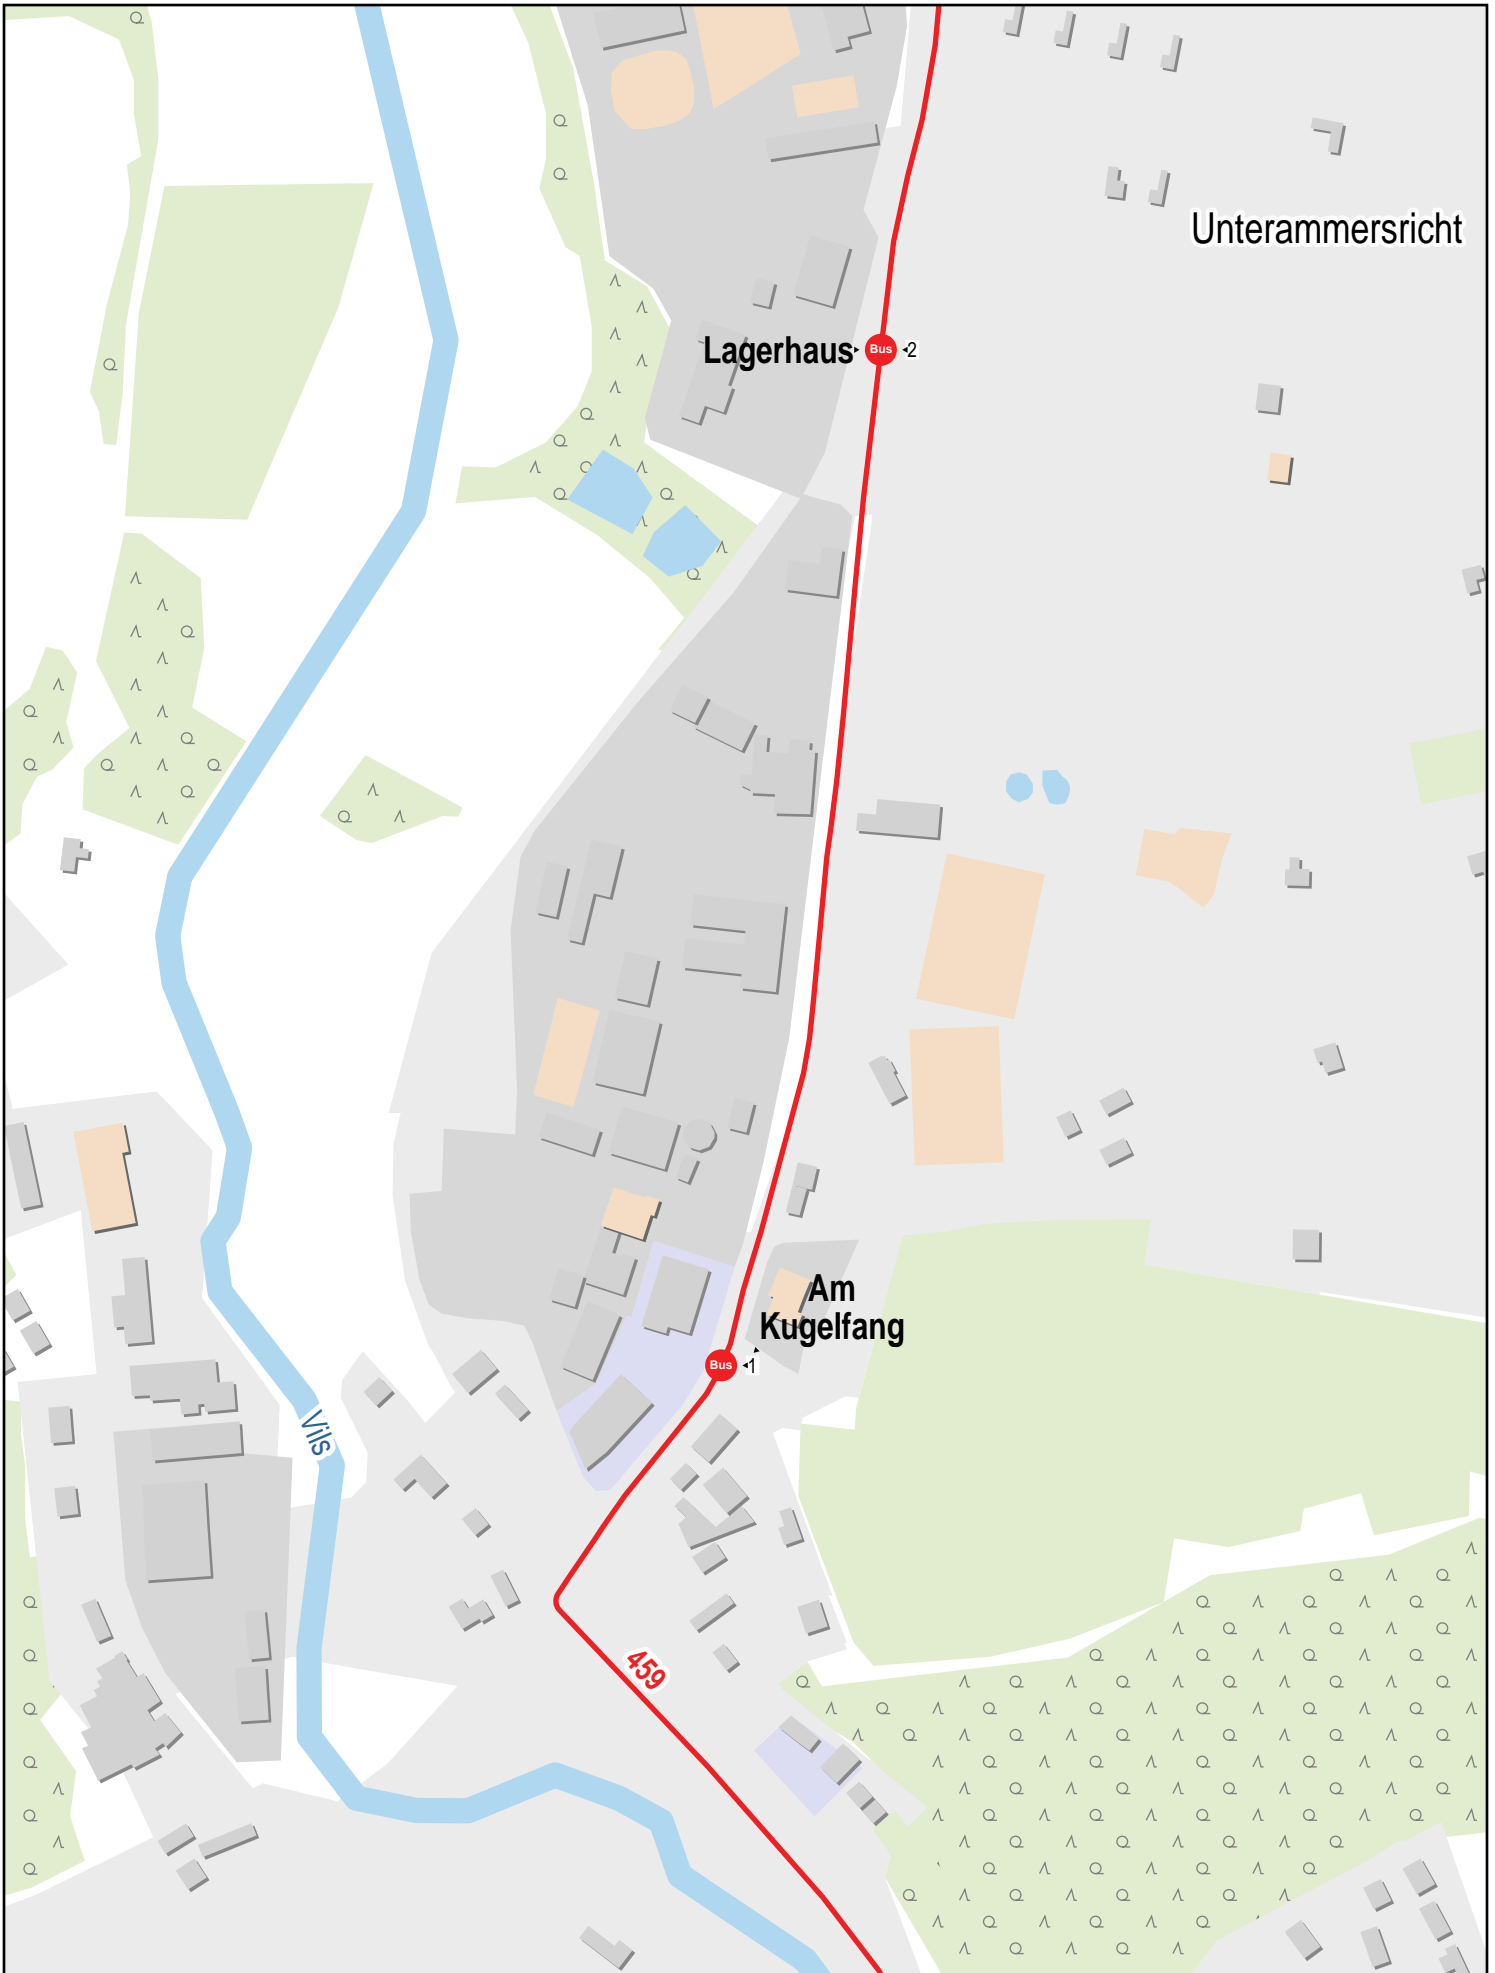

Verlauf der Linie 459

Lintachermühle

1 Bus 2

459

Geiselhof

1 Bus 2

125 m

250 m

375 m

500 m

Verlauf der Linie 459

125 m 250 m 375 m 500 m

Verlauf der Linie 459

125 m 250 m 375 m 500 m

Verlauf der Linie 459

Verlauf der Linie 459

125 m 250 m 375 m 500 m

Verlauf der Linie 459

Verlauf der Linie 459

125 m 250 m 375 m 500 m

Verlauf der Linie 459

125 m 250 m 375 m 500 m

Verlauf der Linie 459

Verlauf der Linie 459

Verlauf der Linie 459

Verlauf der Linie 459