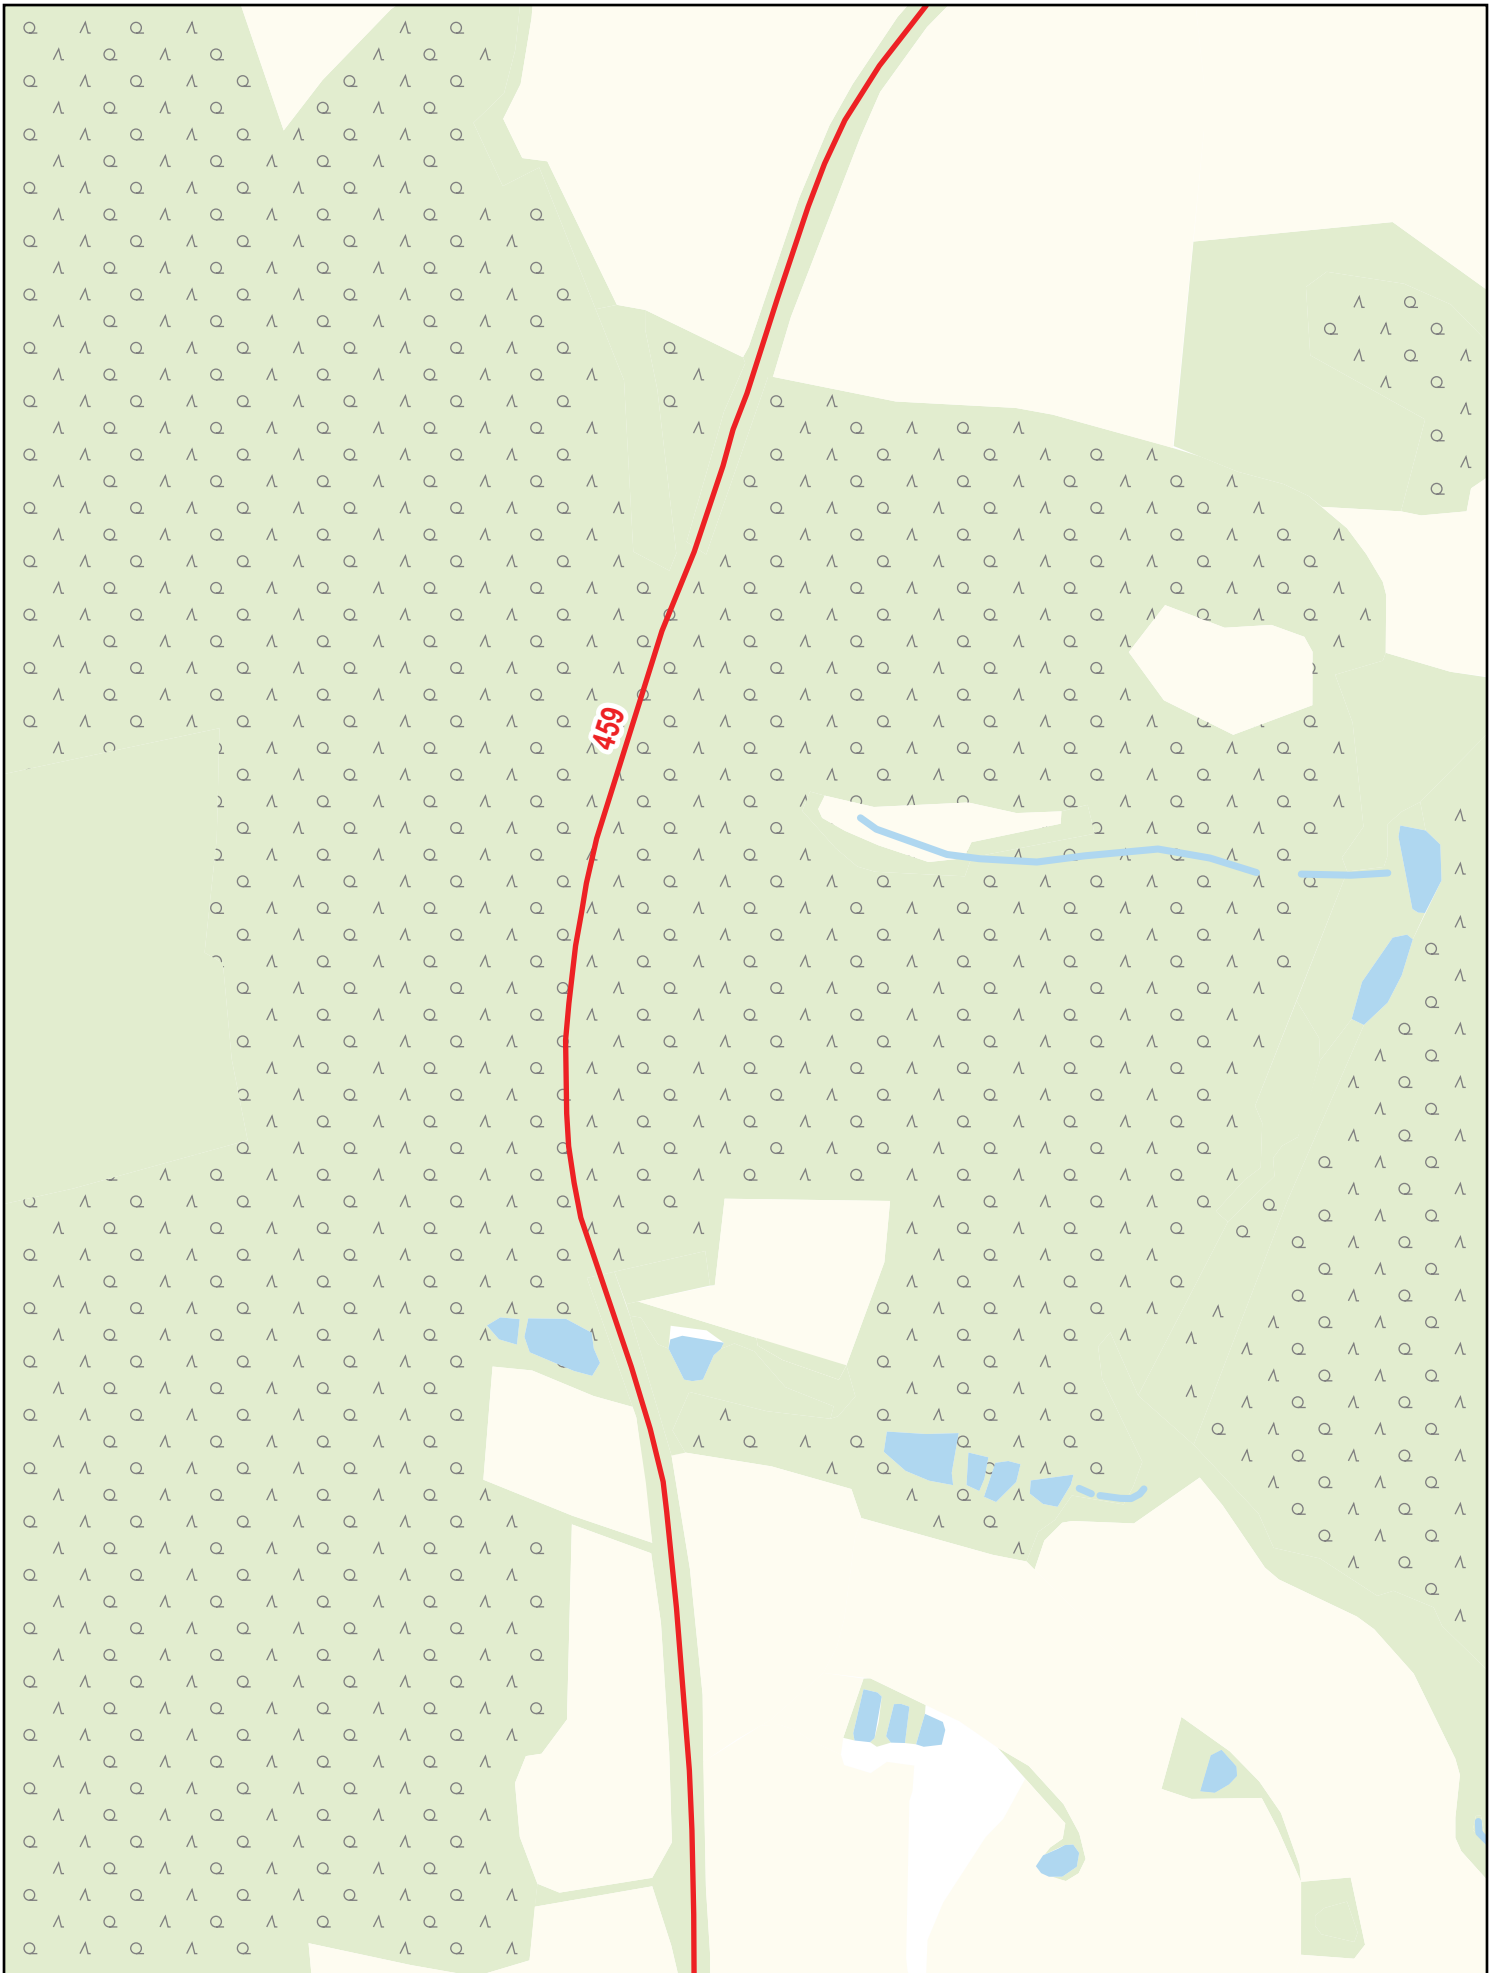

459

125 m

250 m

375 m

500 m

Verlauf der Linie 459

Verlauf der Linie 459

125 m 250 m 375 m 500 m

Verlauf der Linie 459

Verlauf der Linie 459

125 m 250 m 375 m 500 m

Verlauf der Linie 459

Verlauf der Linie 459

Verlauf der Linie 459

125 m 250 m 375 m 500 m

Verlauf der Linie 459

Verlauf der Linie 459

125 m 250 m 375 m 500 m

Verlauf der Linie 459

125 m 250 m 375 m 500 m

Verlauf der Linie 459

125 m 250 m 375 m 500 m

Verlauf der Linie 459

Verlauf der Linie 459

Abzw.
Immenstetten

459

Immenstetten

125 m 250 m 375 m 500 m

Verlauf der Linie 459

125 m 250 m 375 m 500 m

Verlauf der Linie 459

Verlauf der Linie 459