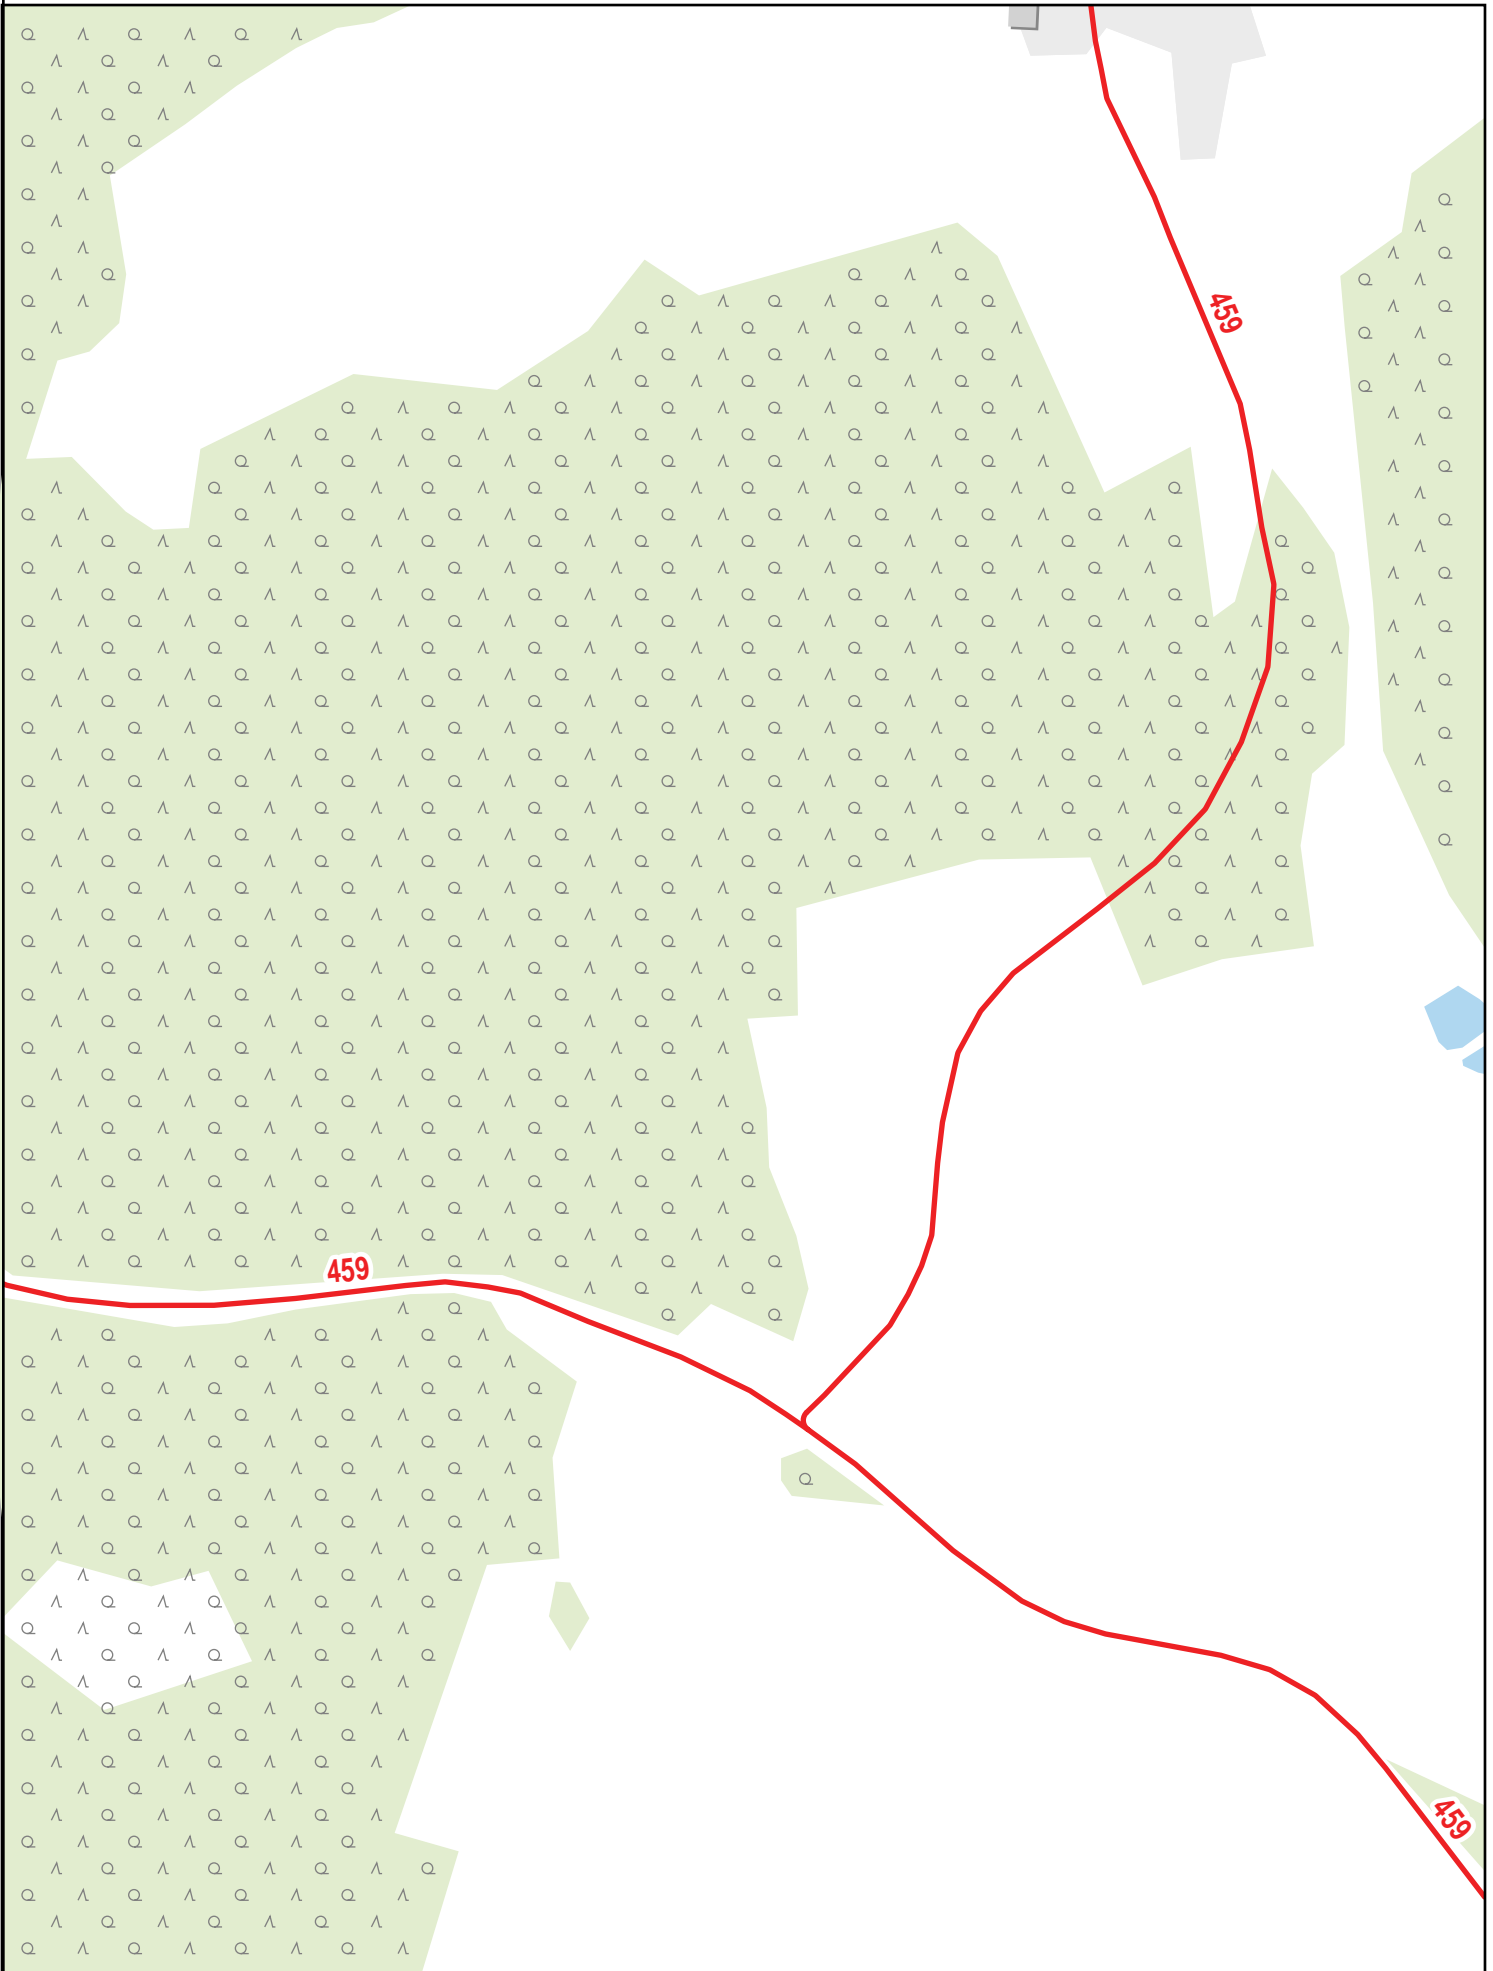

Abzw.
Immenstetten

459

Immenstetten

125 m 250 m 375 m 500 m

Verlauf der Linie 459

125 m 250 m 375 m 500 m

Verlauf der Linie 459

Verlauf der Linie 459

Verlauf der Linie 459

Verlauf der Linie 459

Verlauf der Linie 459

Verlauf der Linie 459

125 m 250 m 375 m 500 m

Verlauf der Linie 459

Verlauf der Linie 459

125 m

250 m

375 m

500 m

Verlauf der Linie 459

Verlauf der Linie 459

Freibad

125 m

250 m

375 m

500 m

Verlauf der Linie 459

Verlauf der Linie 459

125 m 250 m 375 m 500 m

Verlauf der Linie 459

Verlauf der Linie 459

125 m 250 m 375 m 500 m