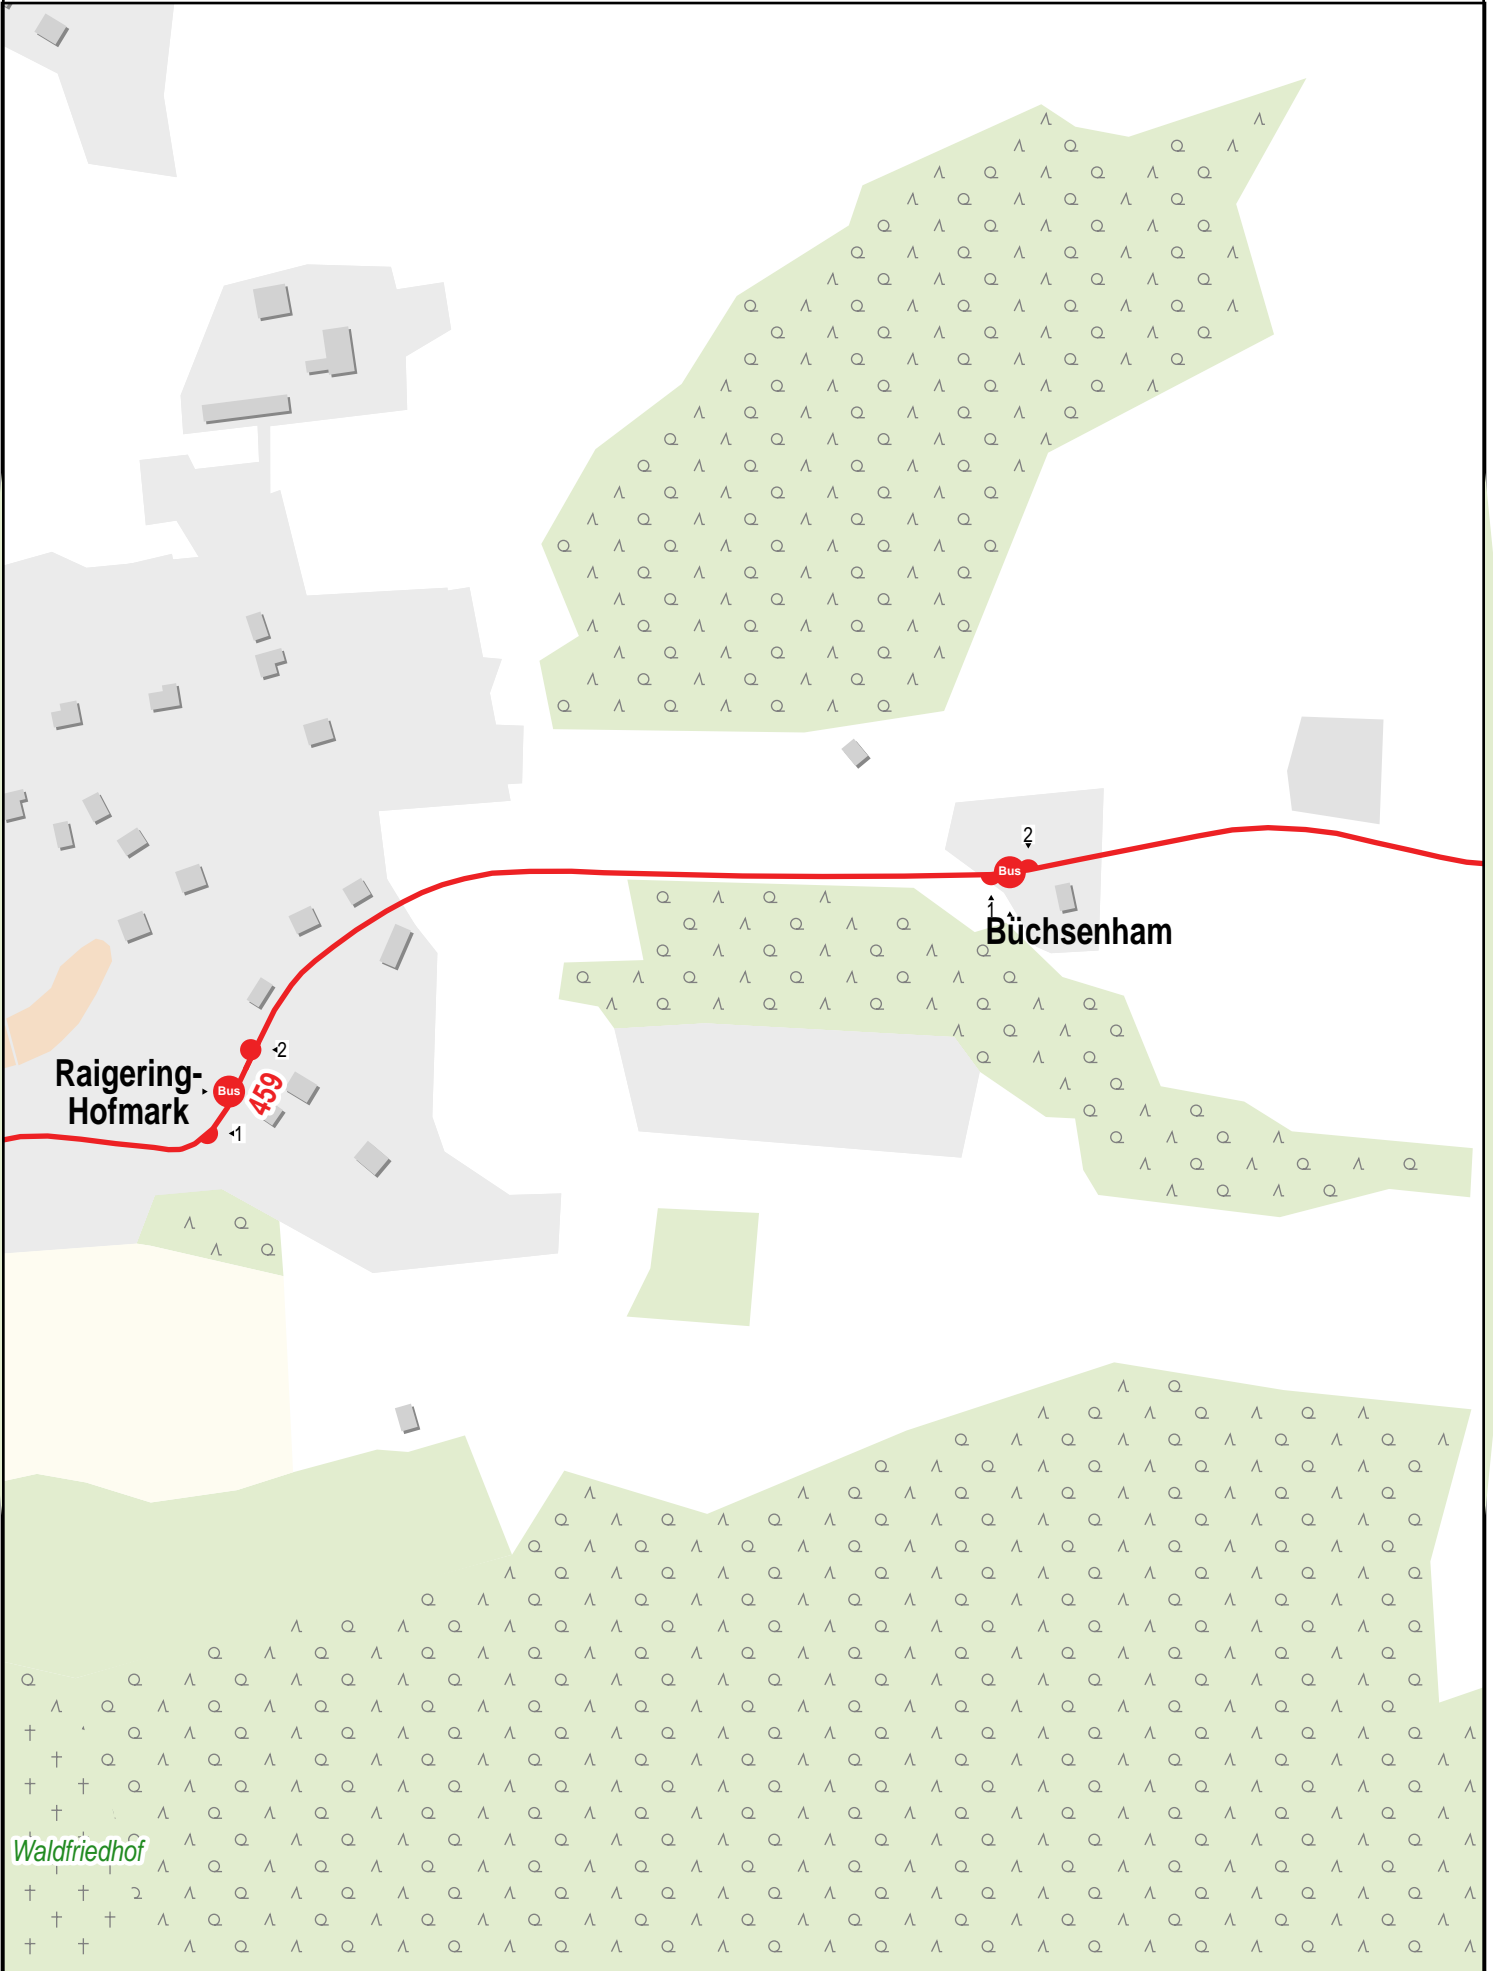

Verlauf der Linie 459

Lintachermühle

1 Bus 2

459

Geiselhof

1 Bus 2

125 m

250 m

375 m

500 m

Verlauf der Linie 459

125 m 250 m 375 m 500 m

Verlauf der Linie 459

125 m 250 m 375 m 500 m

Verlauf der Linie 459

Verlauf der Linie 459

125 m 250 m 375 m 500 m

Verlauf der Linie 459

Verlauf der Linie 459

125 m 250 m 375 m 500 m

Verlauf der Linie 459

125 m 250 m 375 m 500 m

Verlauf der Linie 459

Verlauf der Linie 459

Verlauf der Linie 459

Verlauf der Linie 459