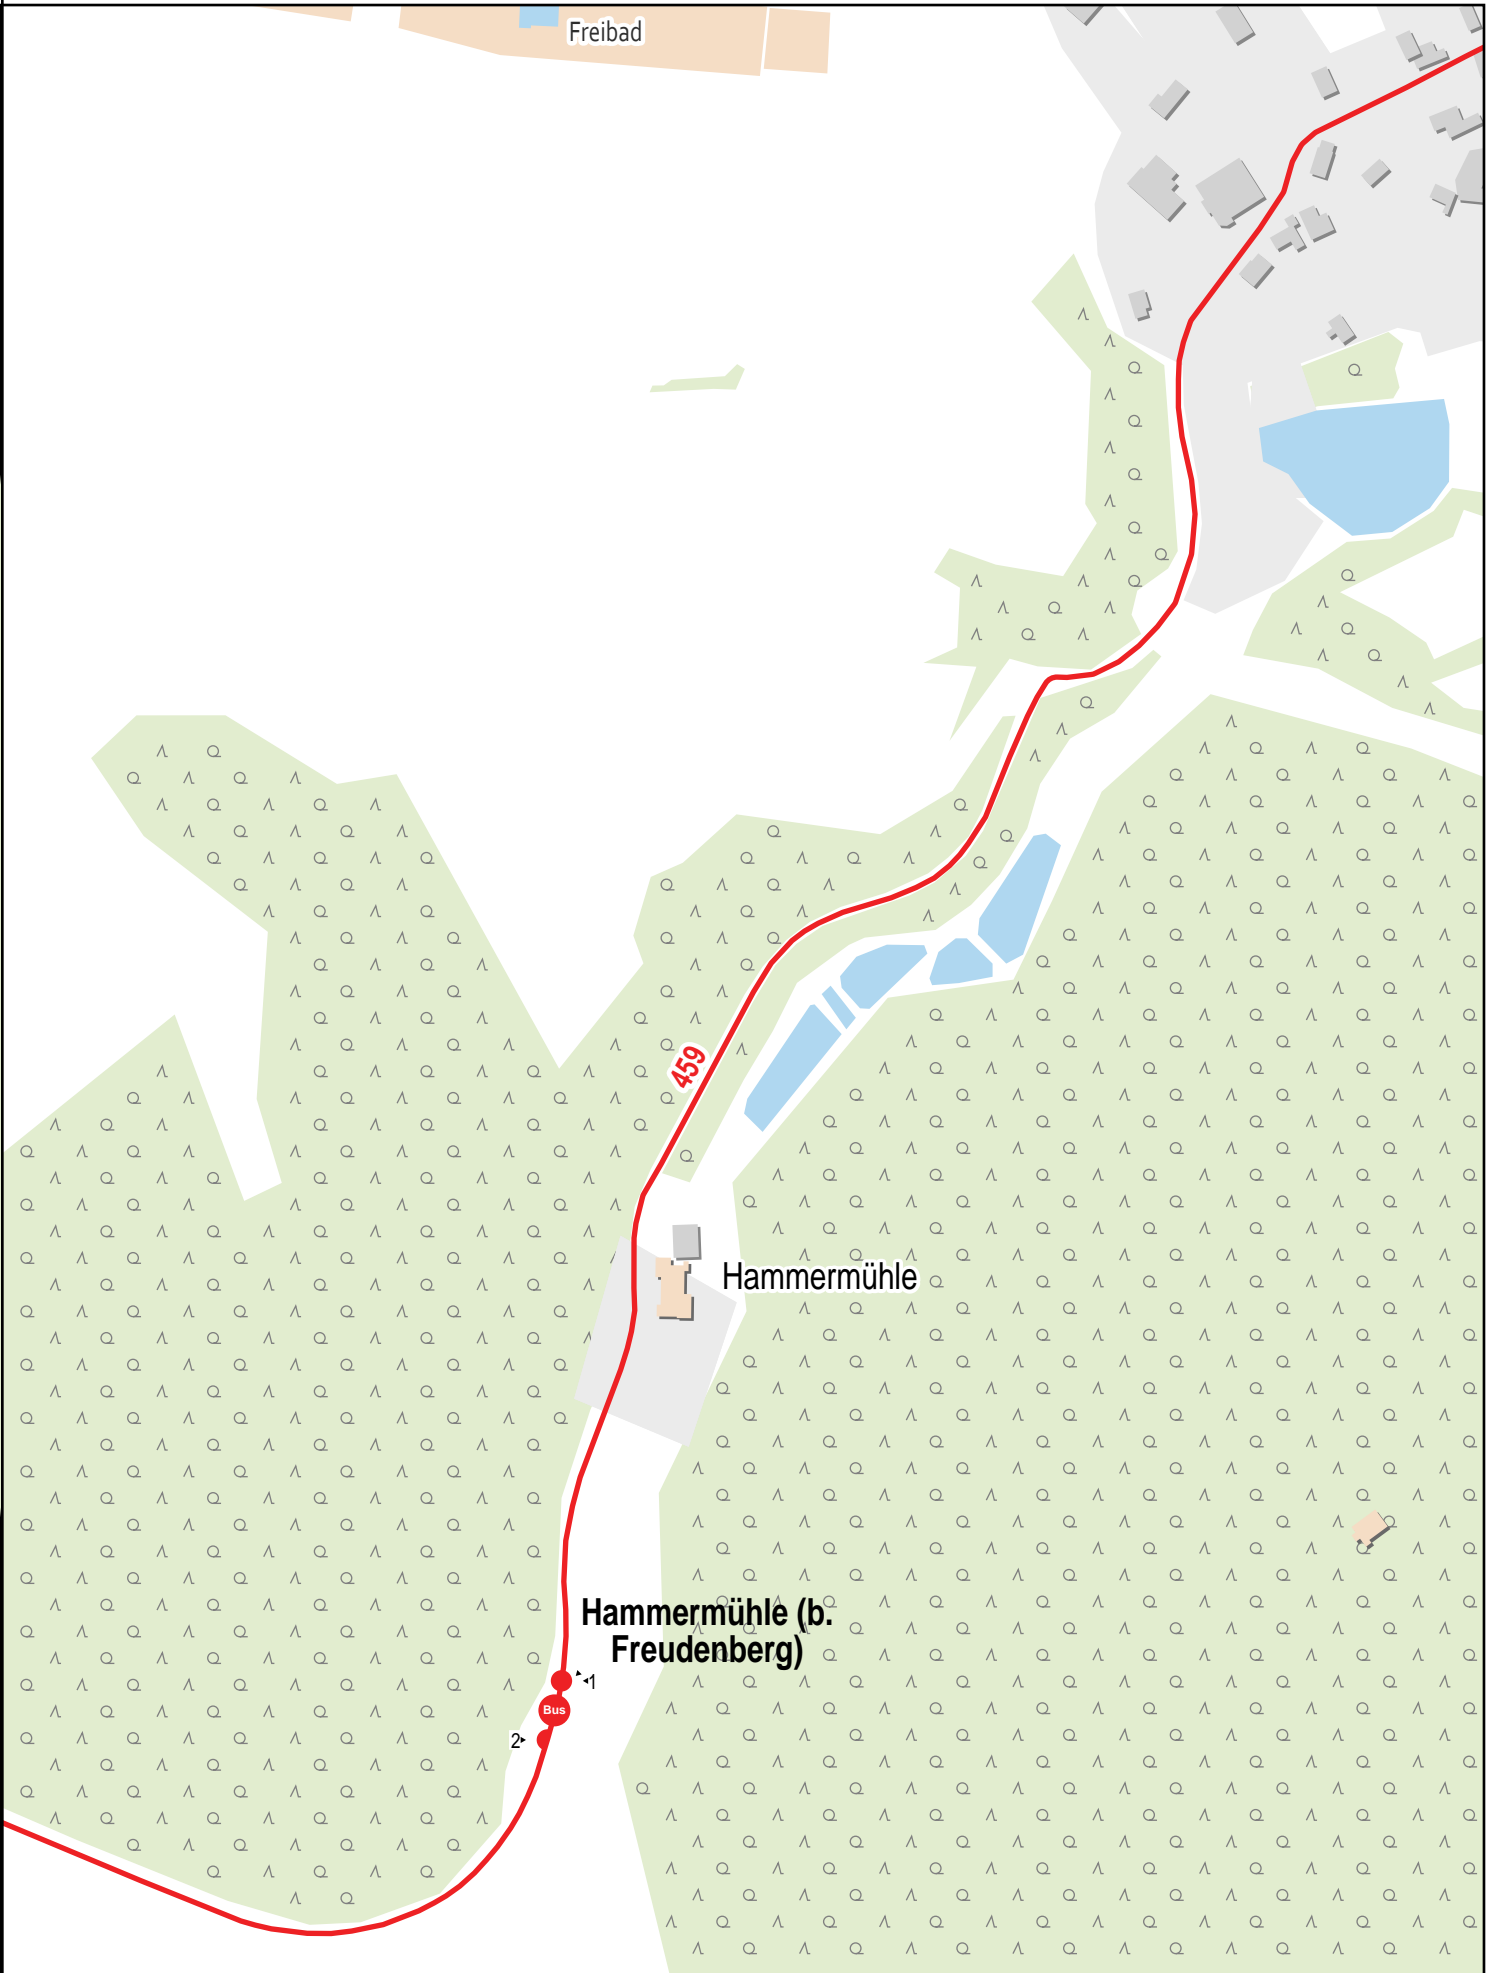

Verlauf der Linie 459

Verlauf der Linie 459

Verlauf der Linie 459

Verlauf der Linie 459

125 m 250 m 375 m 500 m

Verlauf der Linie 459

Verlauf der Linie 459

125 m

250 m

375 m

500 m

Verlauf der Linie 459

Verlauf der Linie 459

Freibad

125 m

250 m

375 m

500 m

Verlauf der Linie 459

Verlauf der Linie 459

125 m 250 m 375 m 500 m

Verlauf der Linie 459

Verlauf der Linie 459

125 m 250 m 375 m 500 m

Verlauf der Linie 459

Lintachermühle

1 Bus 2

459

Geiselhof

1 Bus 2

125 m

250 m