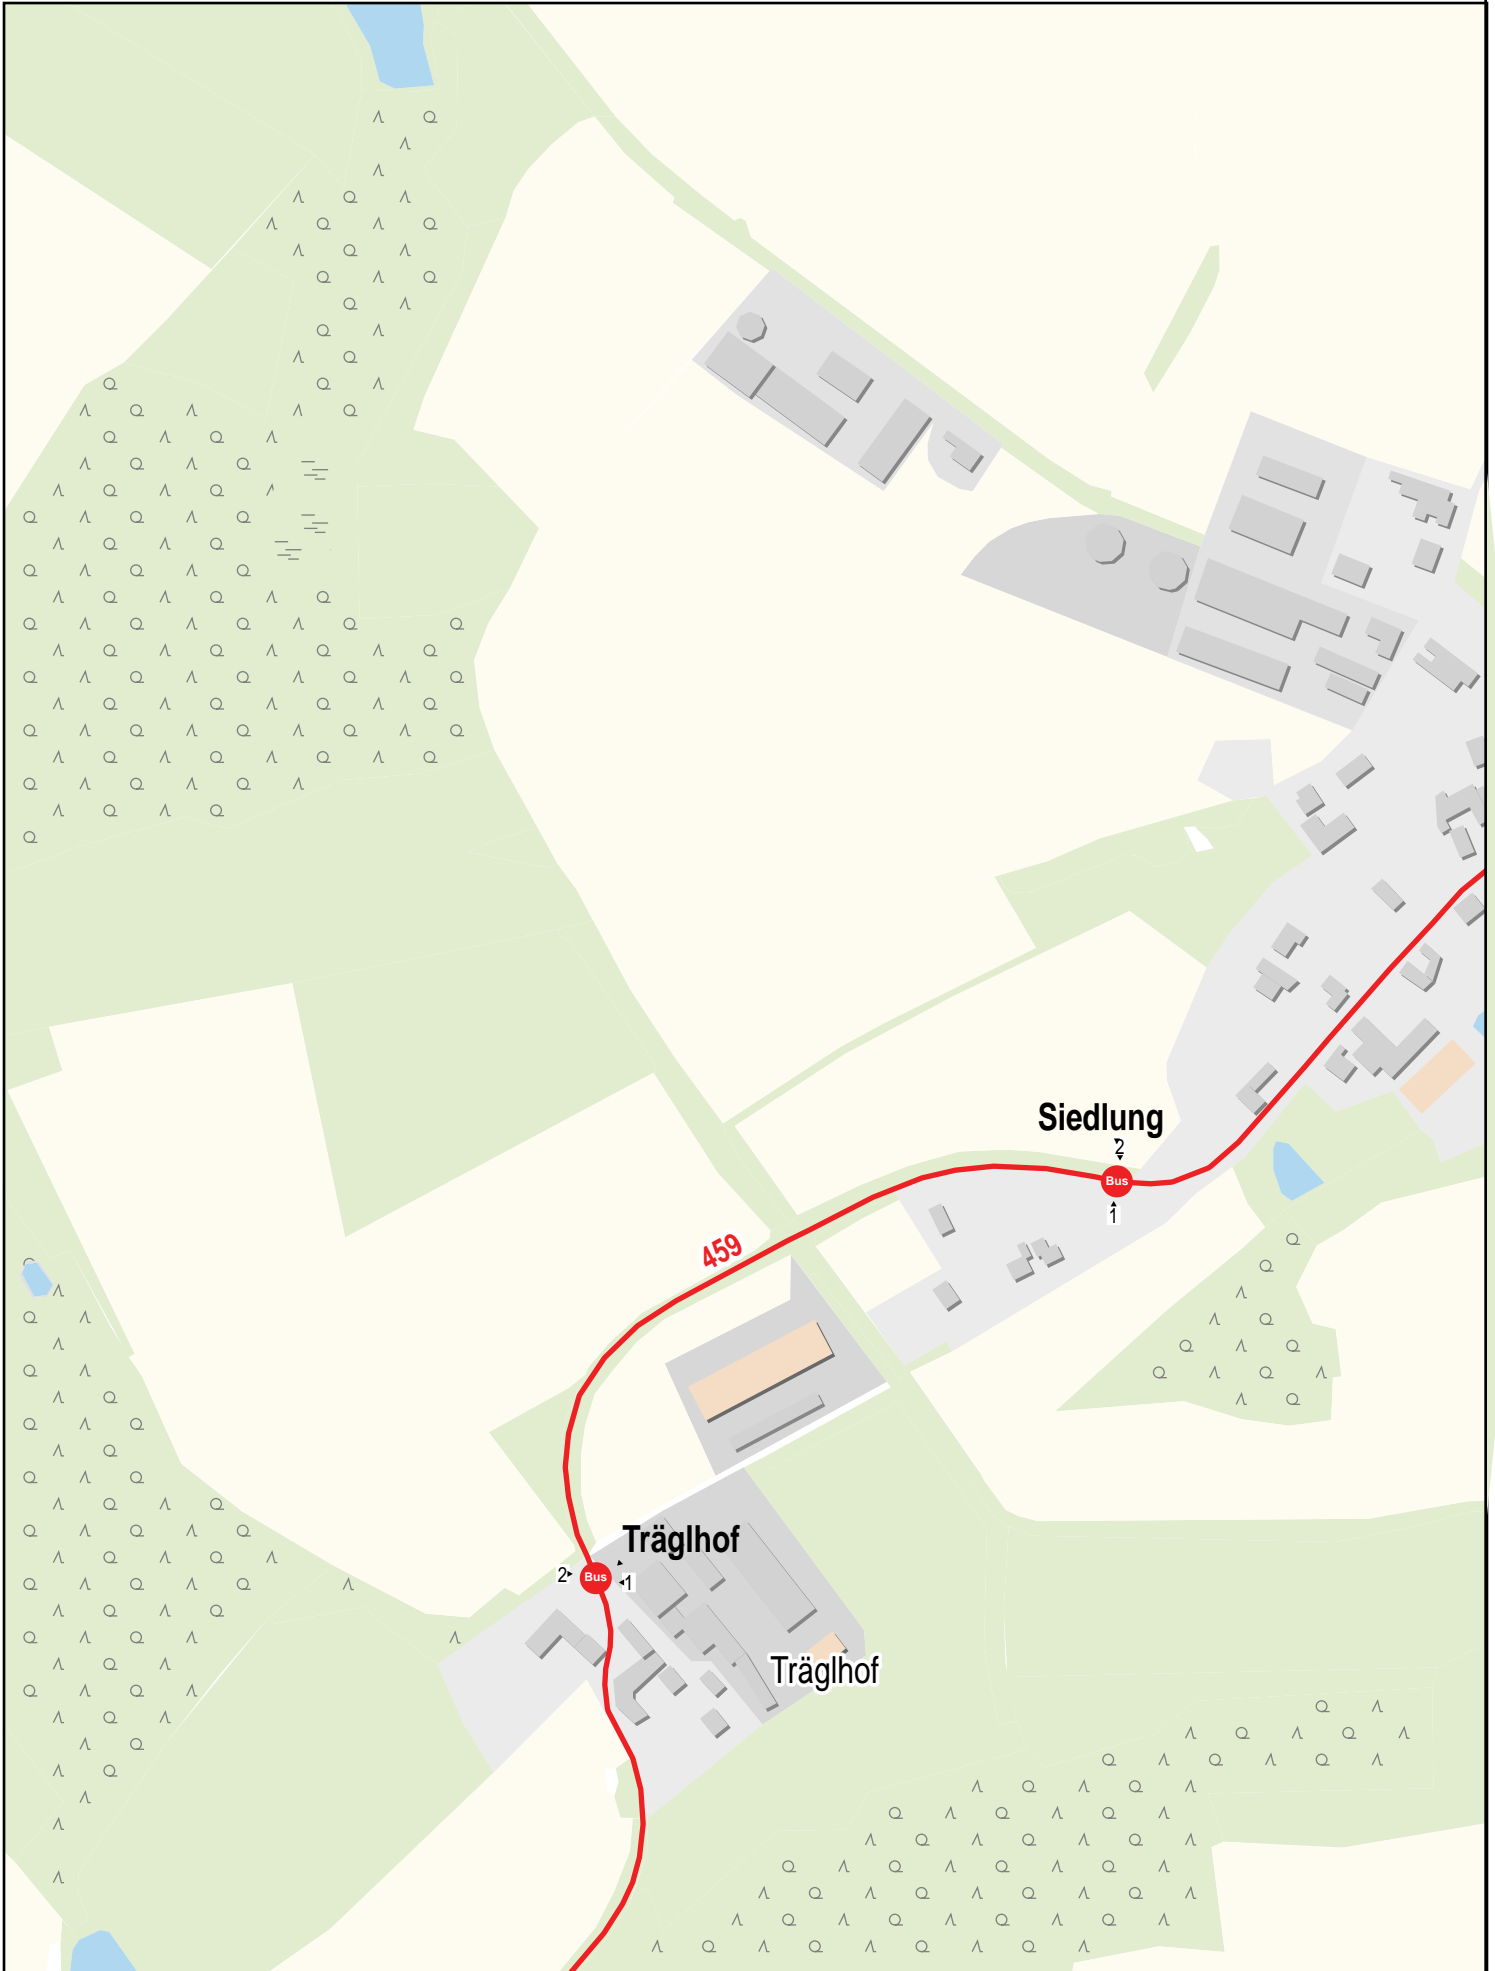

125 m 250 m 375 m 500 m

Verlauf der Linie 459

459

Obersteinbach

Obersteinbach
(b. Hirschau)

125 m

250 m

375 m

500 m

Verlauf der Linie 459

Verlauf der Linie 459

Verlauf der Linie 459

125 m 250 m 375 m 500 m

Verlauf der Linie 459

125 m 250 m 375 m 500 m

Verlauf der Linie 459