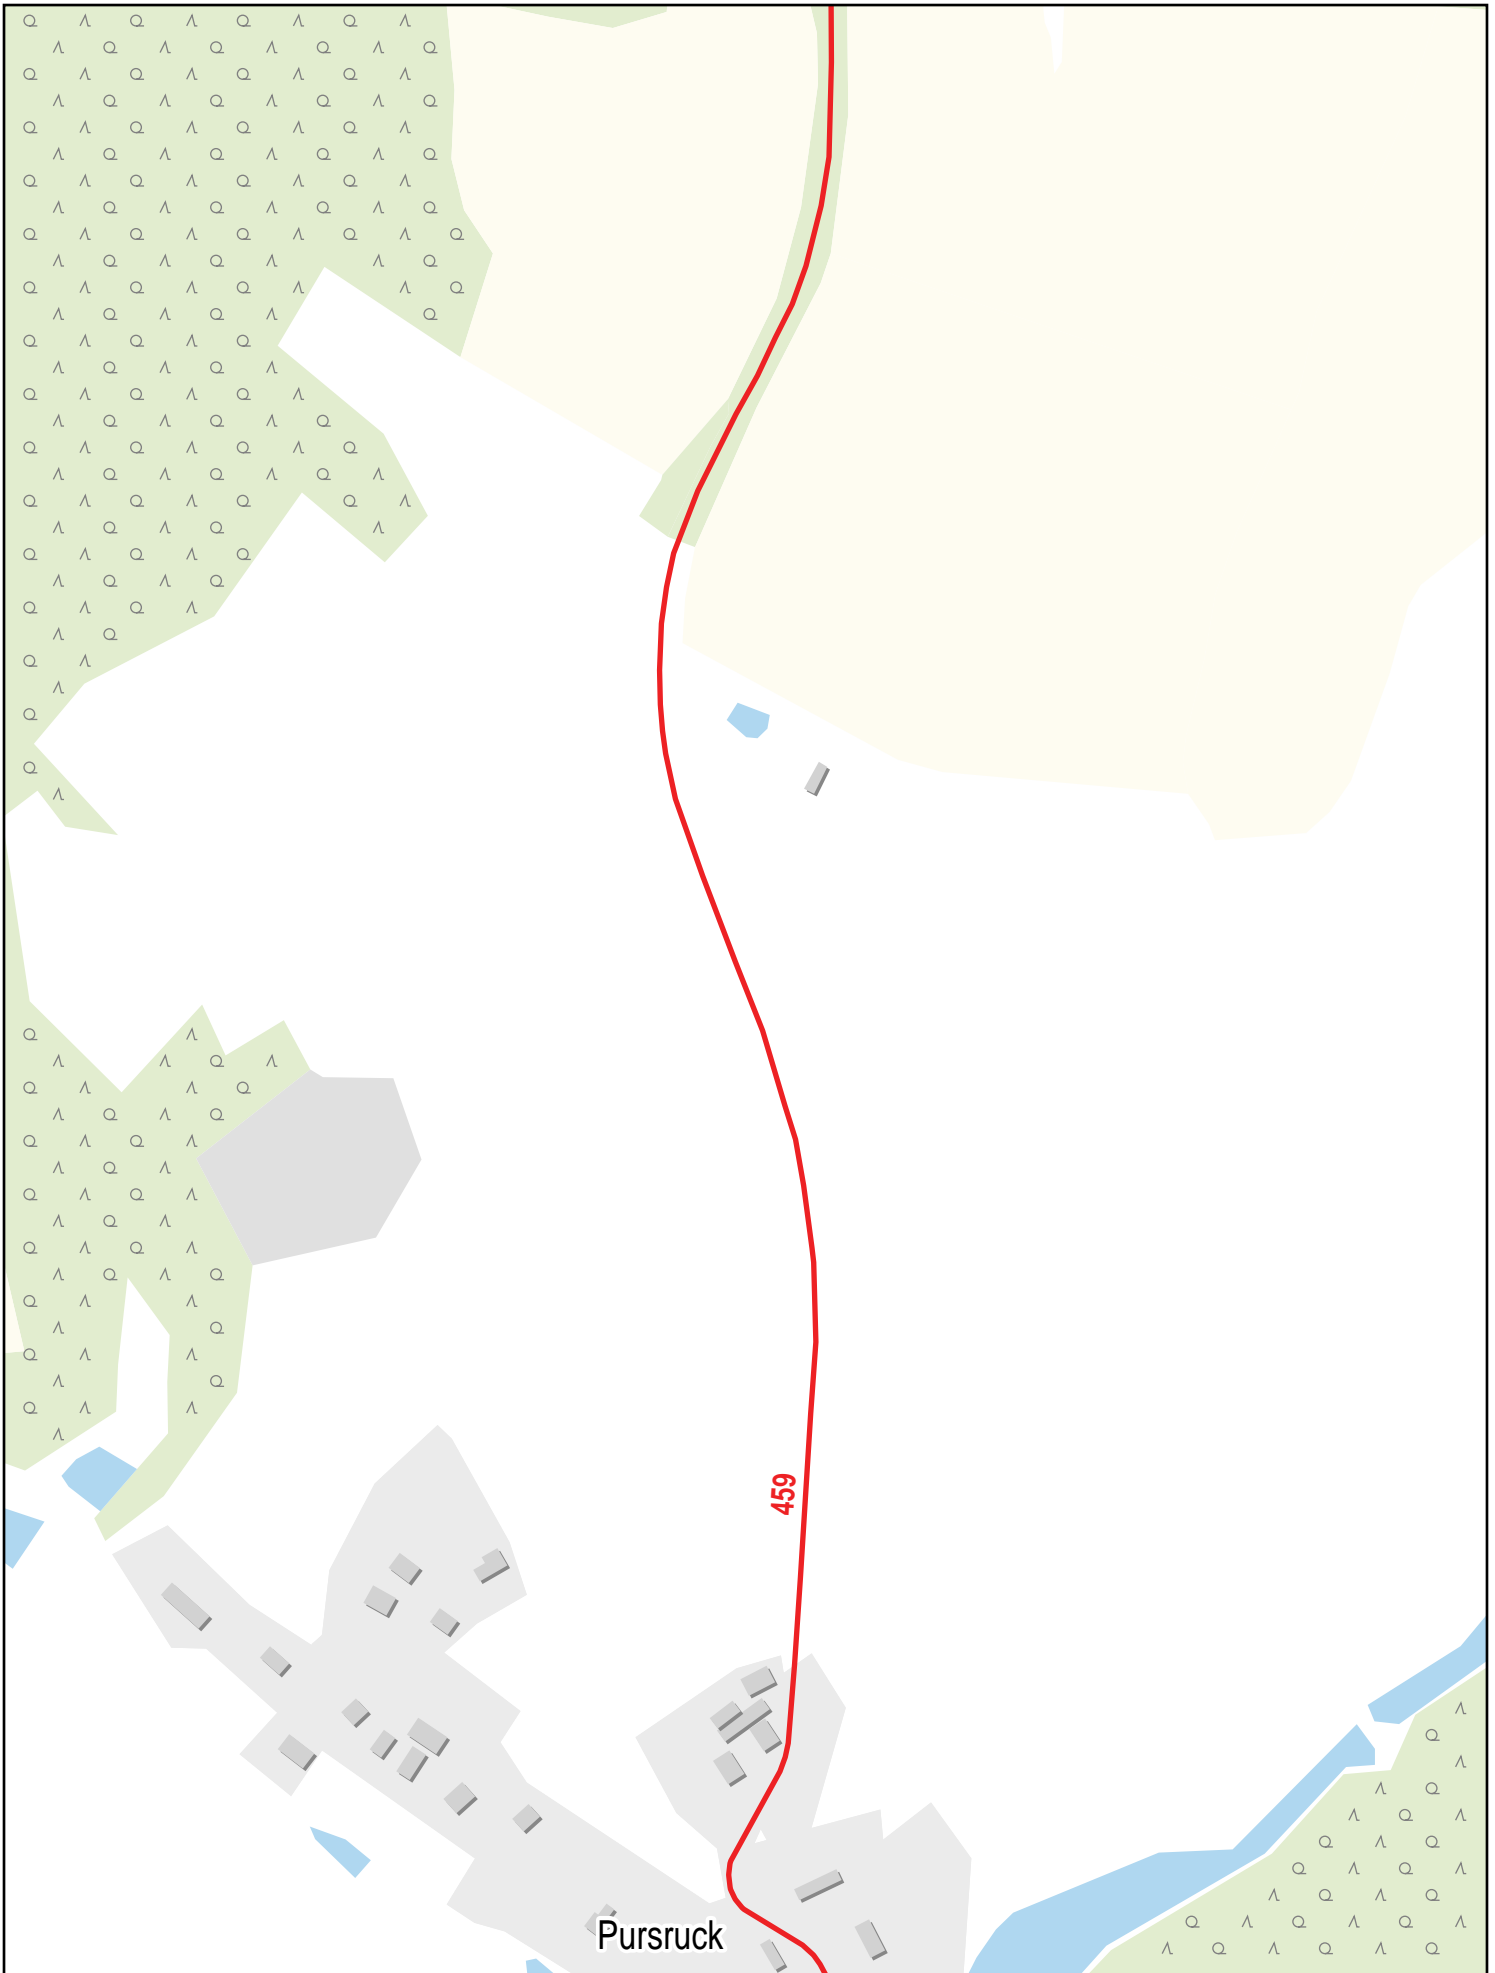

Verlauf der Linie 459

Verlauf der Linie 459

125 m 250 m 375 m 500 m

Verlauf der Linie 459

Verlauf der Linie 459

Verlauf der Linie 459

125 m 250 m 375 m 500 m

Verlauf der Linie 459

Verlauf der Linie 459

125 m 250 m 375 m 500 m

Verlauf der Linie 459

125 m 250 m 375 m 500 m

Verlauf der Linie 459

125 m 250 m 375 m 500 m

Verlauf der Linie 459

Verlauf der Linie 459

Abzw.
Immenstetten

459

Immenstetten

125 m 250 m 375 m 500 m

Verlauf der Linie 459

125 m 250 m 375 m 500 m

Verlauf der Linie 459

Verlauf der Linie 459

Verlauf der Linie 459

Verlauf der Linie 459

Verlauf der Linie 459

Verlauf der Linie 459

125 m 250 m 375 m 500 m

Verlauf der Linie 459

Verlauf der Linie 459

125 m