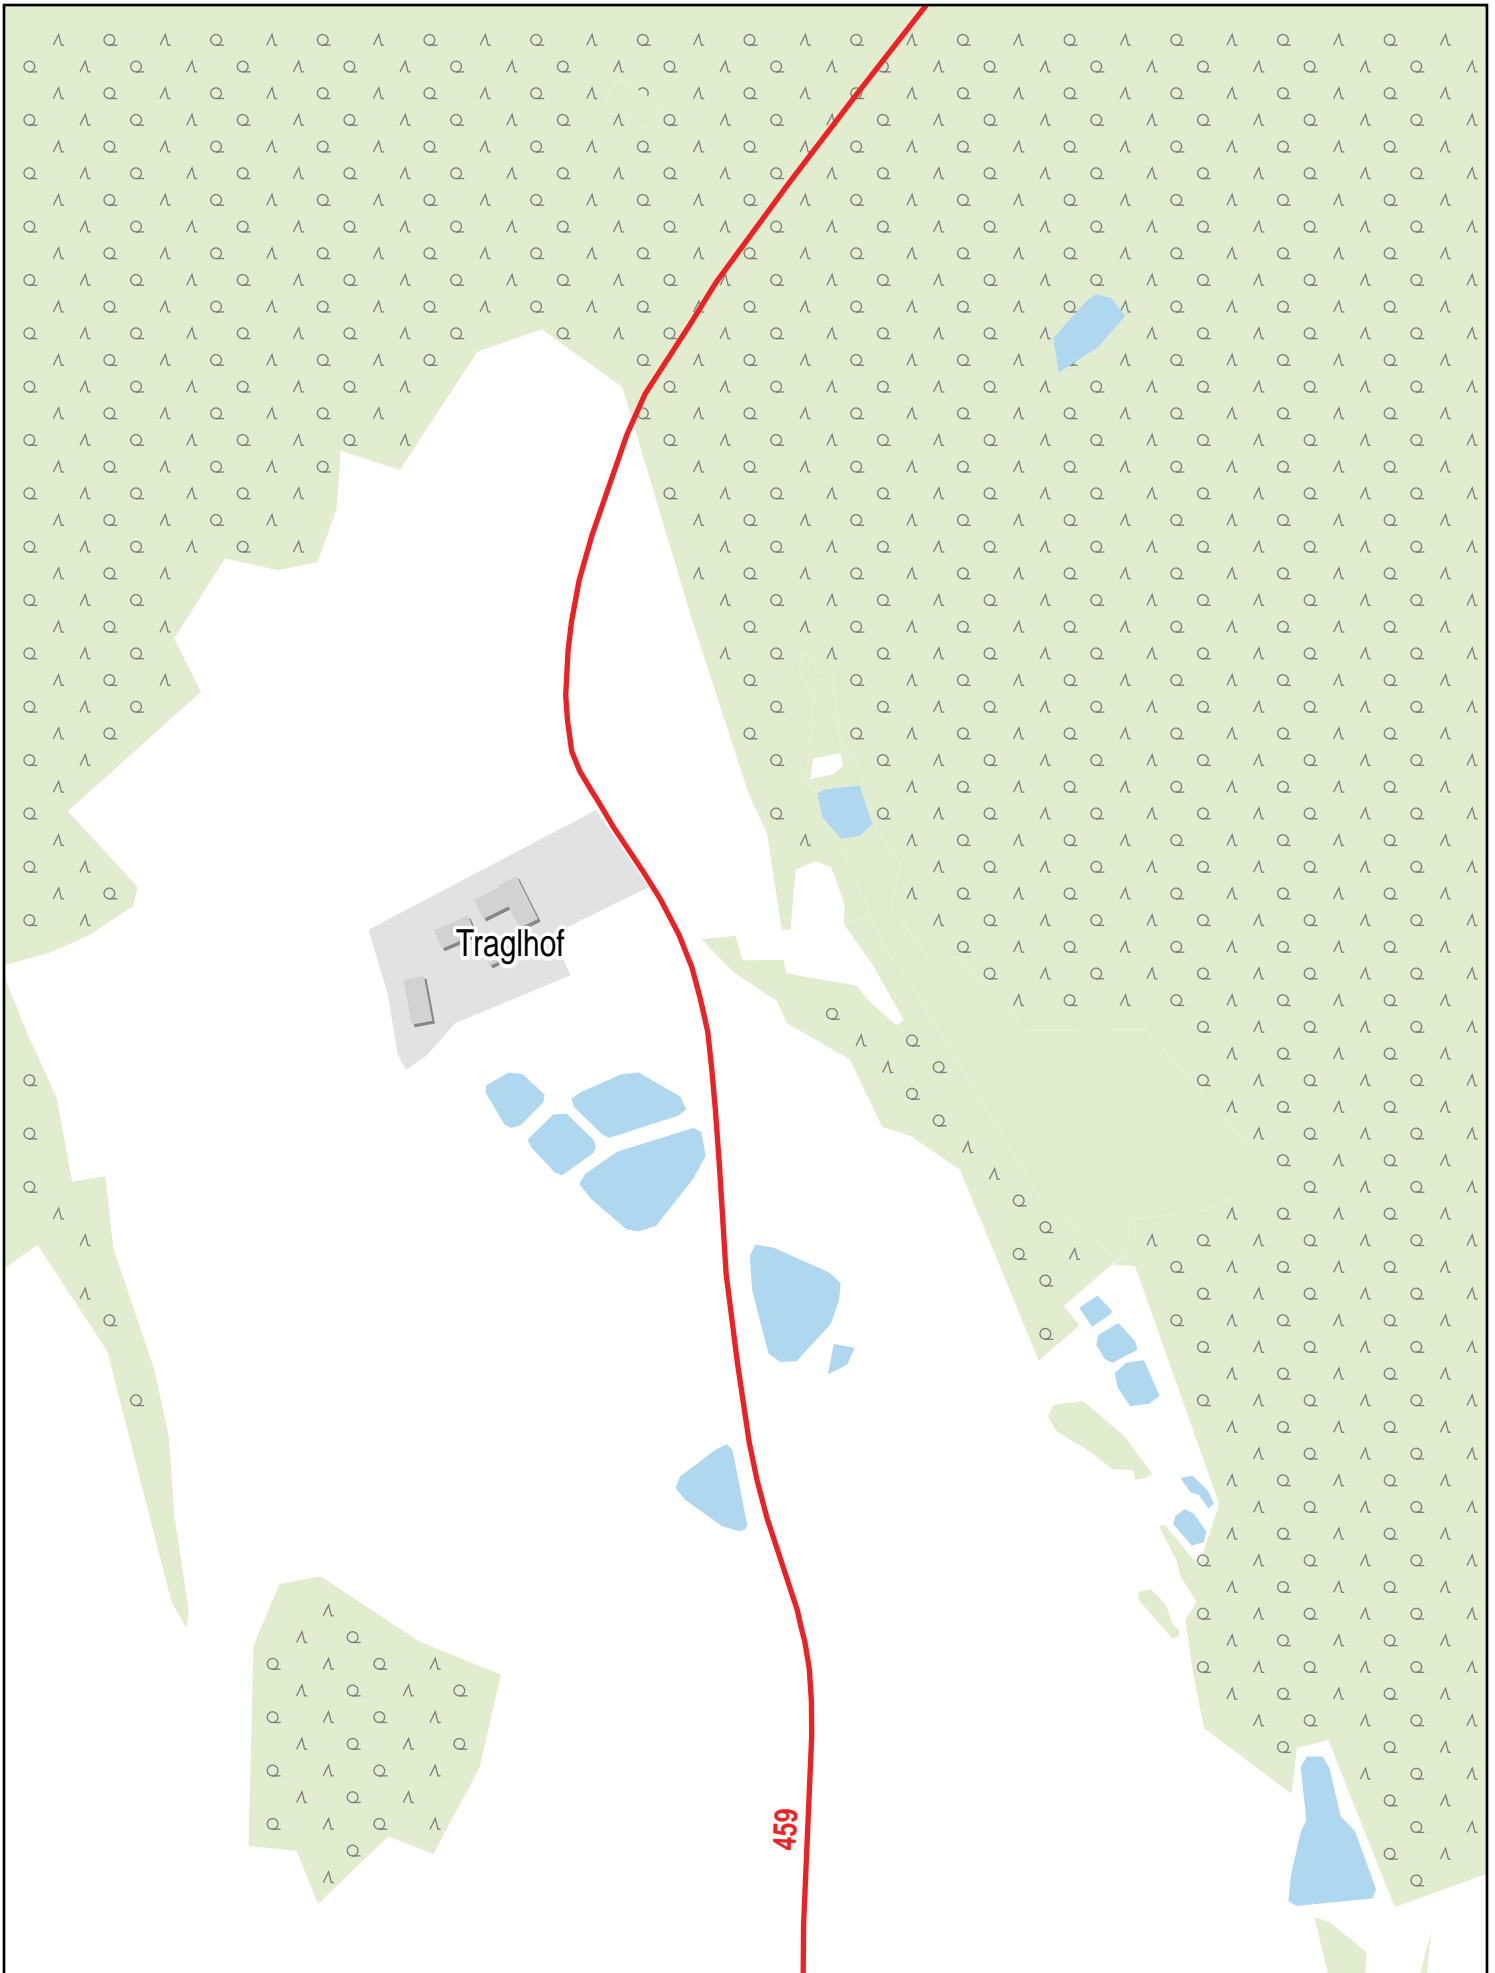

Verlauf der Linie 459

125 m 250 m 375 m 500 m

Verlauf der Linie 459

125 m 250 m 375 m 500 m

Verlauf der Linie 459

125 m 250 m 375 m 500 m

Verlauf der Linie 459

Verlauf der Linie 459

Abzw.
Immenstetten

459

Immenstetten

125 m 250 m 375 m 500 m

Verlauf der Linie 459

125 m 250 m 375 m 500 m

Verlauf der Linie 459

Verlauf der Linie 459

Verlauf der Linie 459

Verlauf der Linie 459

Verlauf der Linie 459

Verlauf der Linie 459

125 m 250 m 375 m 500 m

Verlauf der Linie 459

Verlauf der Linie 459

125 m

250 m

375 m

500 m

Verlauf der Linie 459

Verlauf der Linie 459

Freibad

125 m

250 m