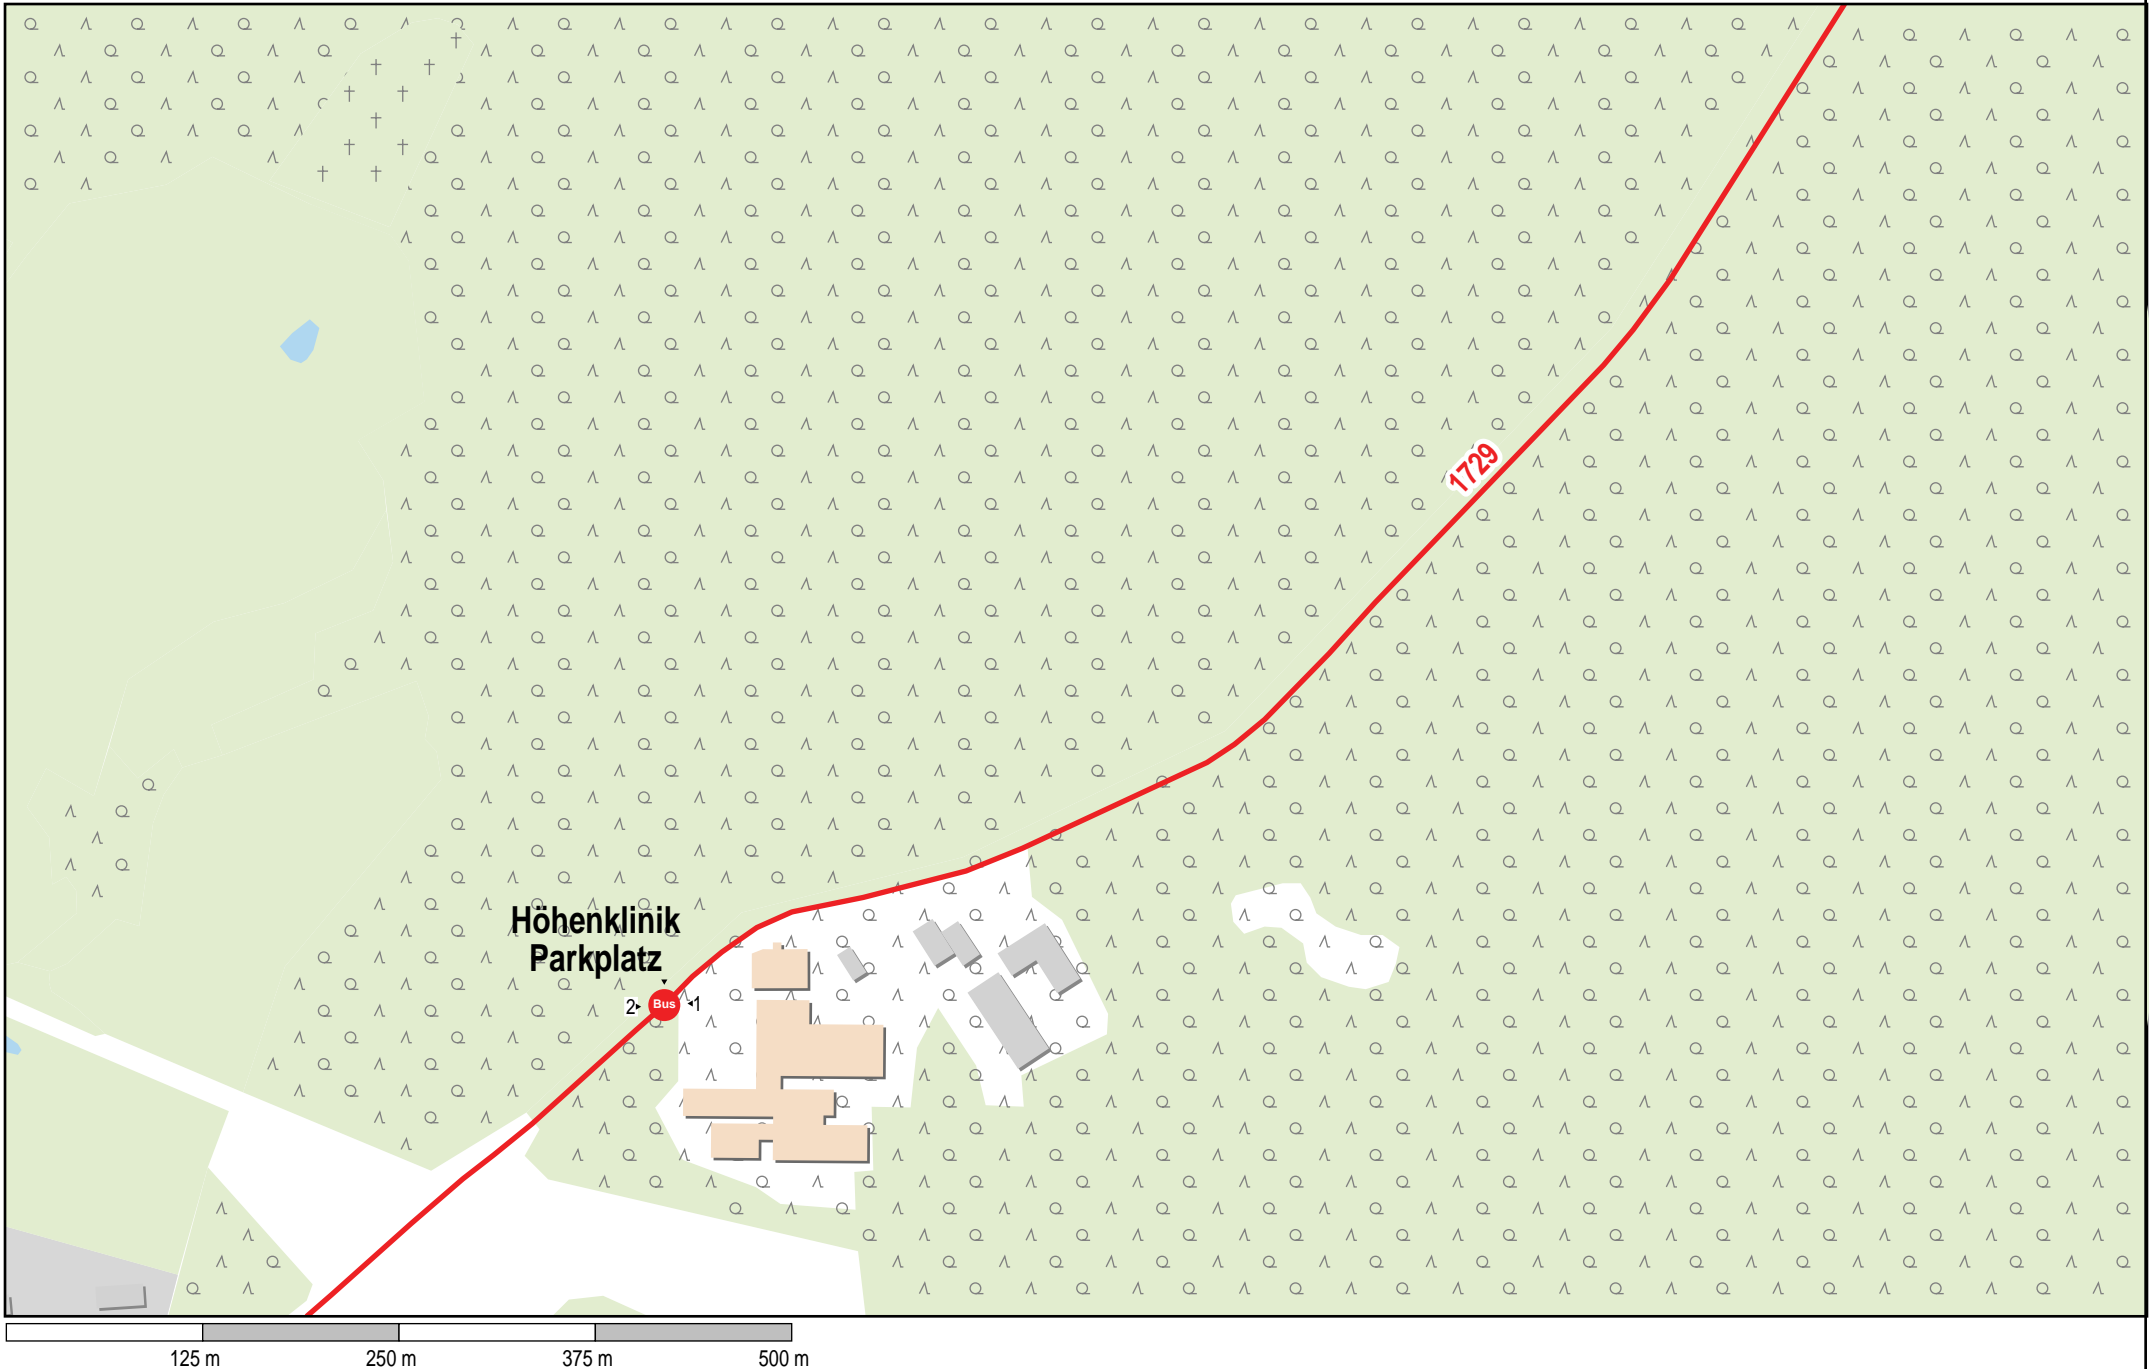

Verlauf der Linie 1729

5 km 10 km 15 km 20 km

Gültig von 10.12.2023 bis 14.12.2024

Verlauf der Linie 1729

125 m 250 m 375 m 500 m

Verlauf der Linie 1729

Verlauf der Linie 1729

Verlauf der Linie 1729

Verlauf der Linie 1729

125 m 250 m 375 m 500 m

Verlauf der Linie 1729

Verlauf der Linie 1729

125 m 250 m 375 m 500 m

Verlauf der Linie 1729

2^o Bus
Abzw. von
LkrStr. WUN 1

1729

Bikepark
Weißenstadt

125 m 250 m 375 m 500 m

Verlauf der Linie 1729

Verlauf der Linie 1729

Verlauf der Linie 1729

Verlauf der Linie 1729

Verlauf der Linie 1729

1729

Verlauf der Linie 1729

Verlauf der Linie 1729

Verlauf der Linie 1729

125 m 250 m 375 m 500 m