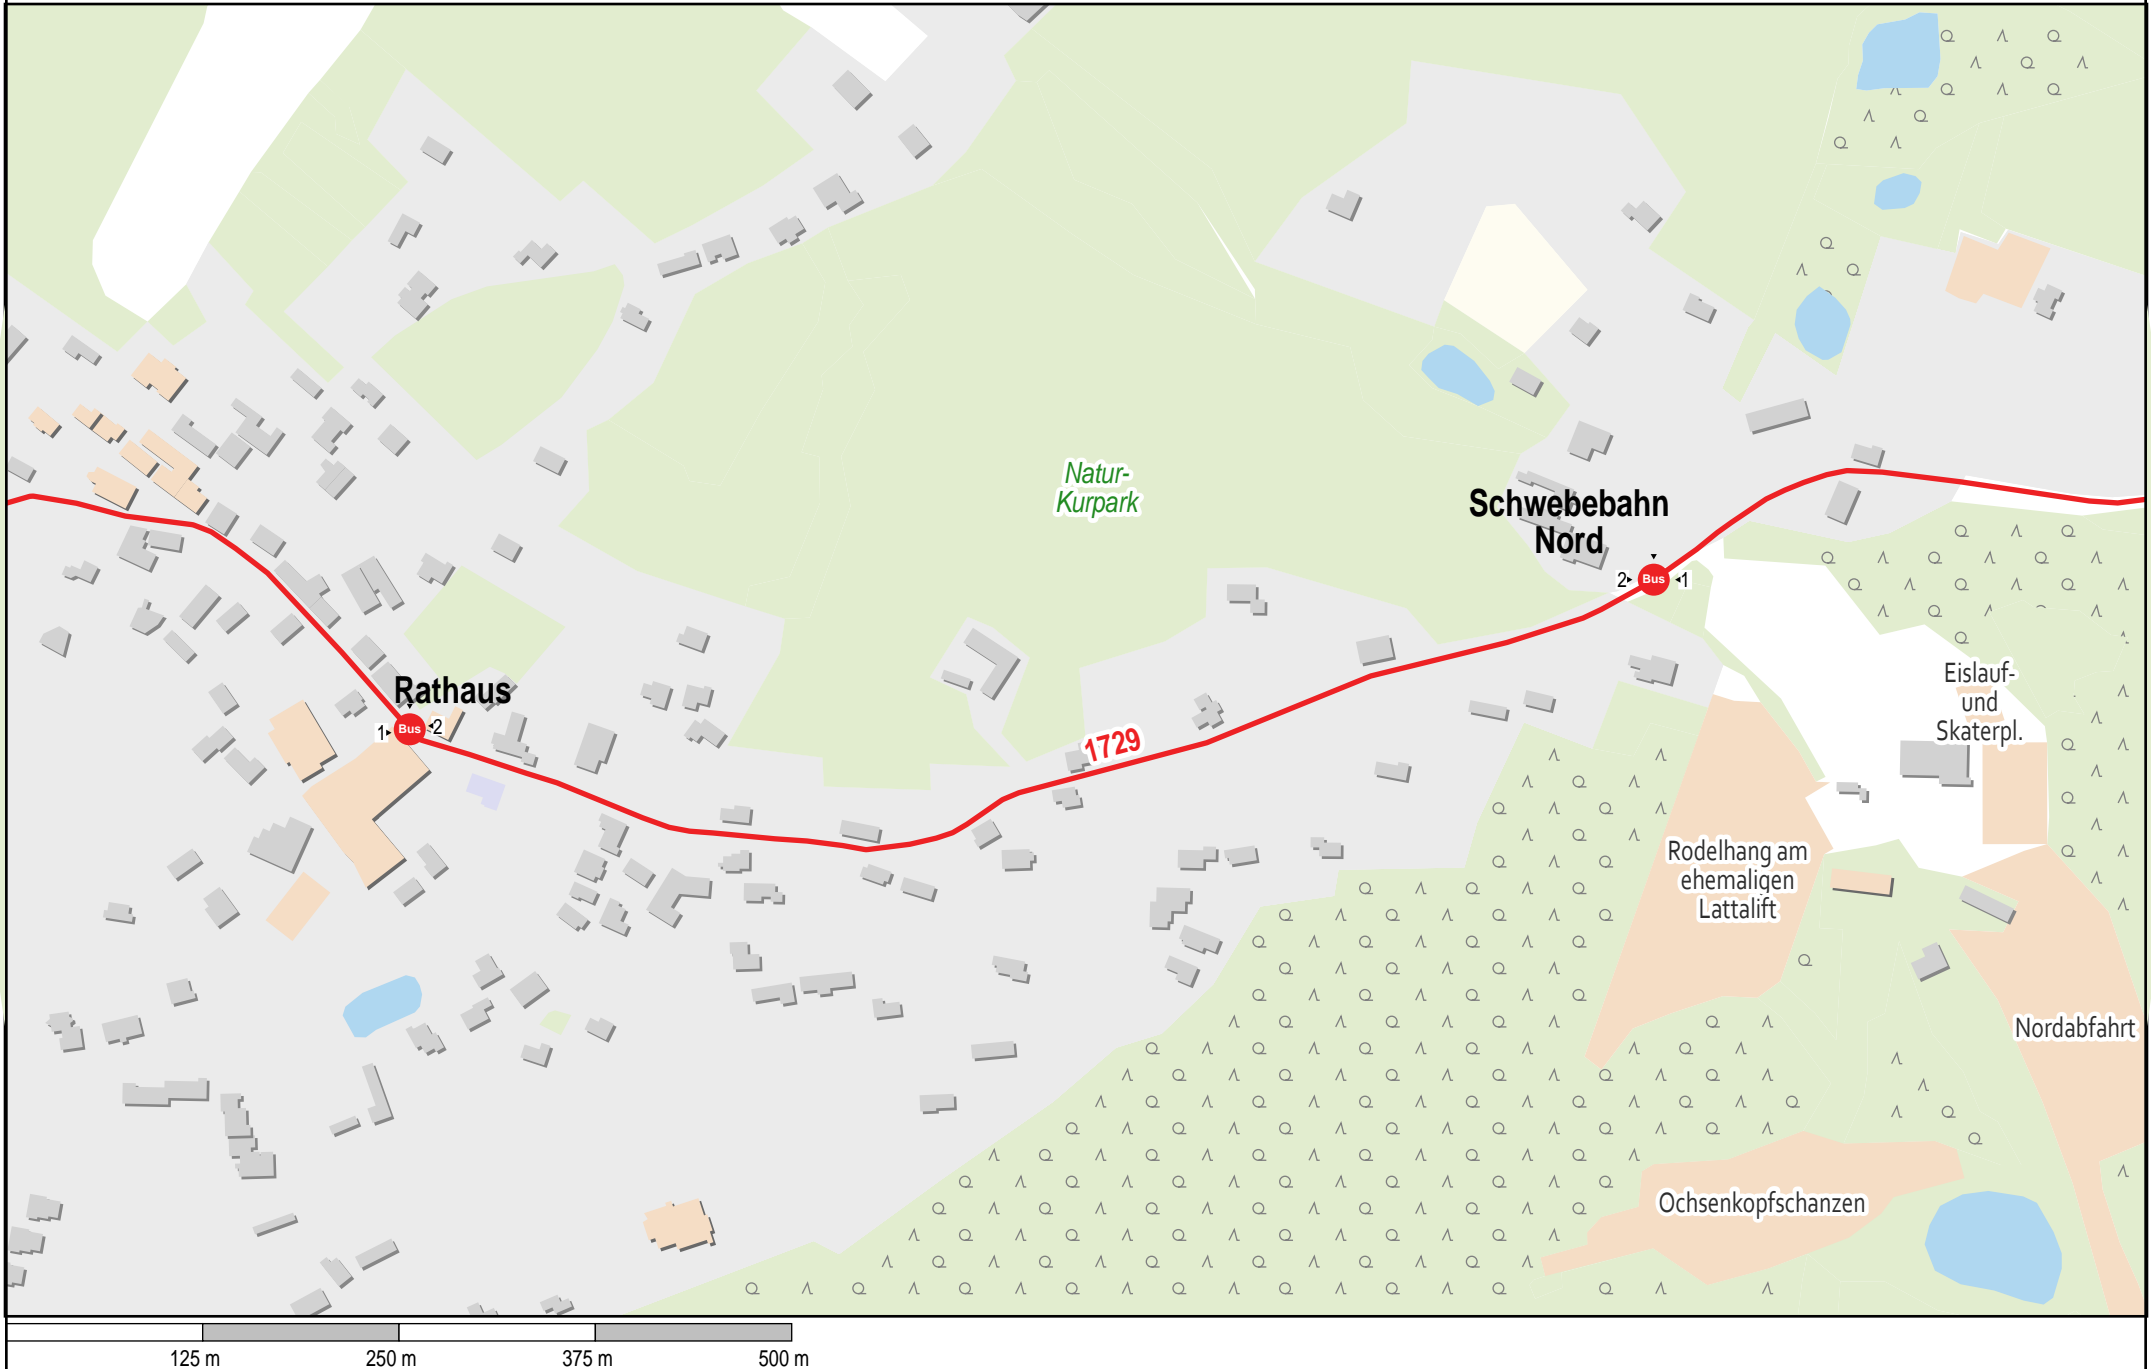

Verlauf der Linie 1729

5 km 10 km 15 km 20 km

Gültig von 10.12.2023 bis 14.12.2024

Verlauf der Linie 1729

125 m 250 m 375 m 500 m

Verlauf der Linie 1729

Verlauf der Linie 1729

Verlauf der Linie 1729

Verlauf der Linie 1729

125 m 250 m 375 m 500 m

Verlauf der Linie 1729

Verlauf der Linie 1729

125 m 250 m 375 m 500 m

Verlauf der Linie 1729

2^o Bus
Abzw. von
LkrStr. WUN 1

1729

Bikepark
Weißenstadt

125 m 250 m 375 m 500 m

Verlauf der Linie 1729

Verlauf der Linie 1729

Verlauf der Linie 1729

Verlauf der Linie 1729

Verlauf der Linie 1729

1729

Verlauf der Linie 1729

Verlauf der Linie 1729

Verlauf der Linie 1729

125 m 250 m 375 m 500 m