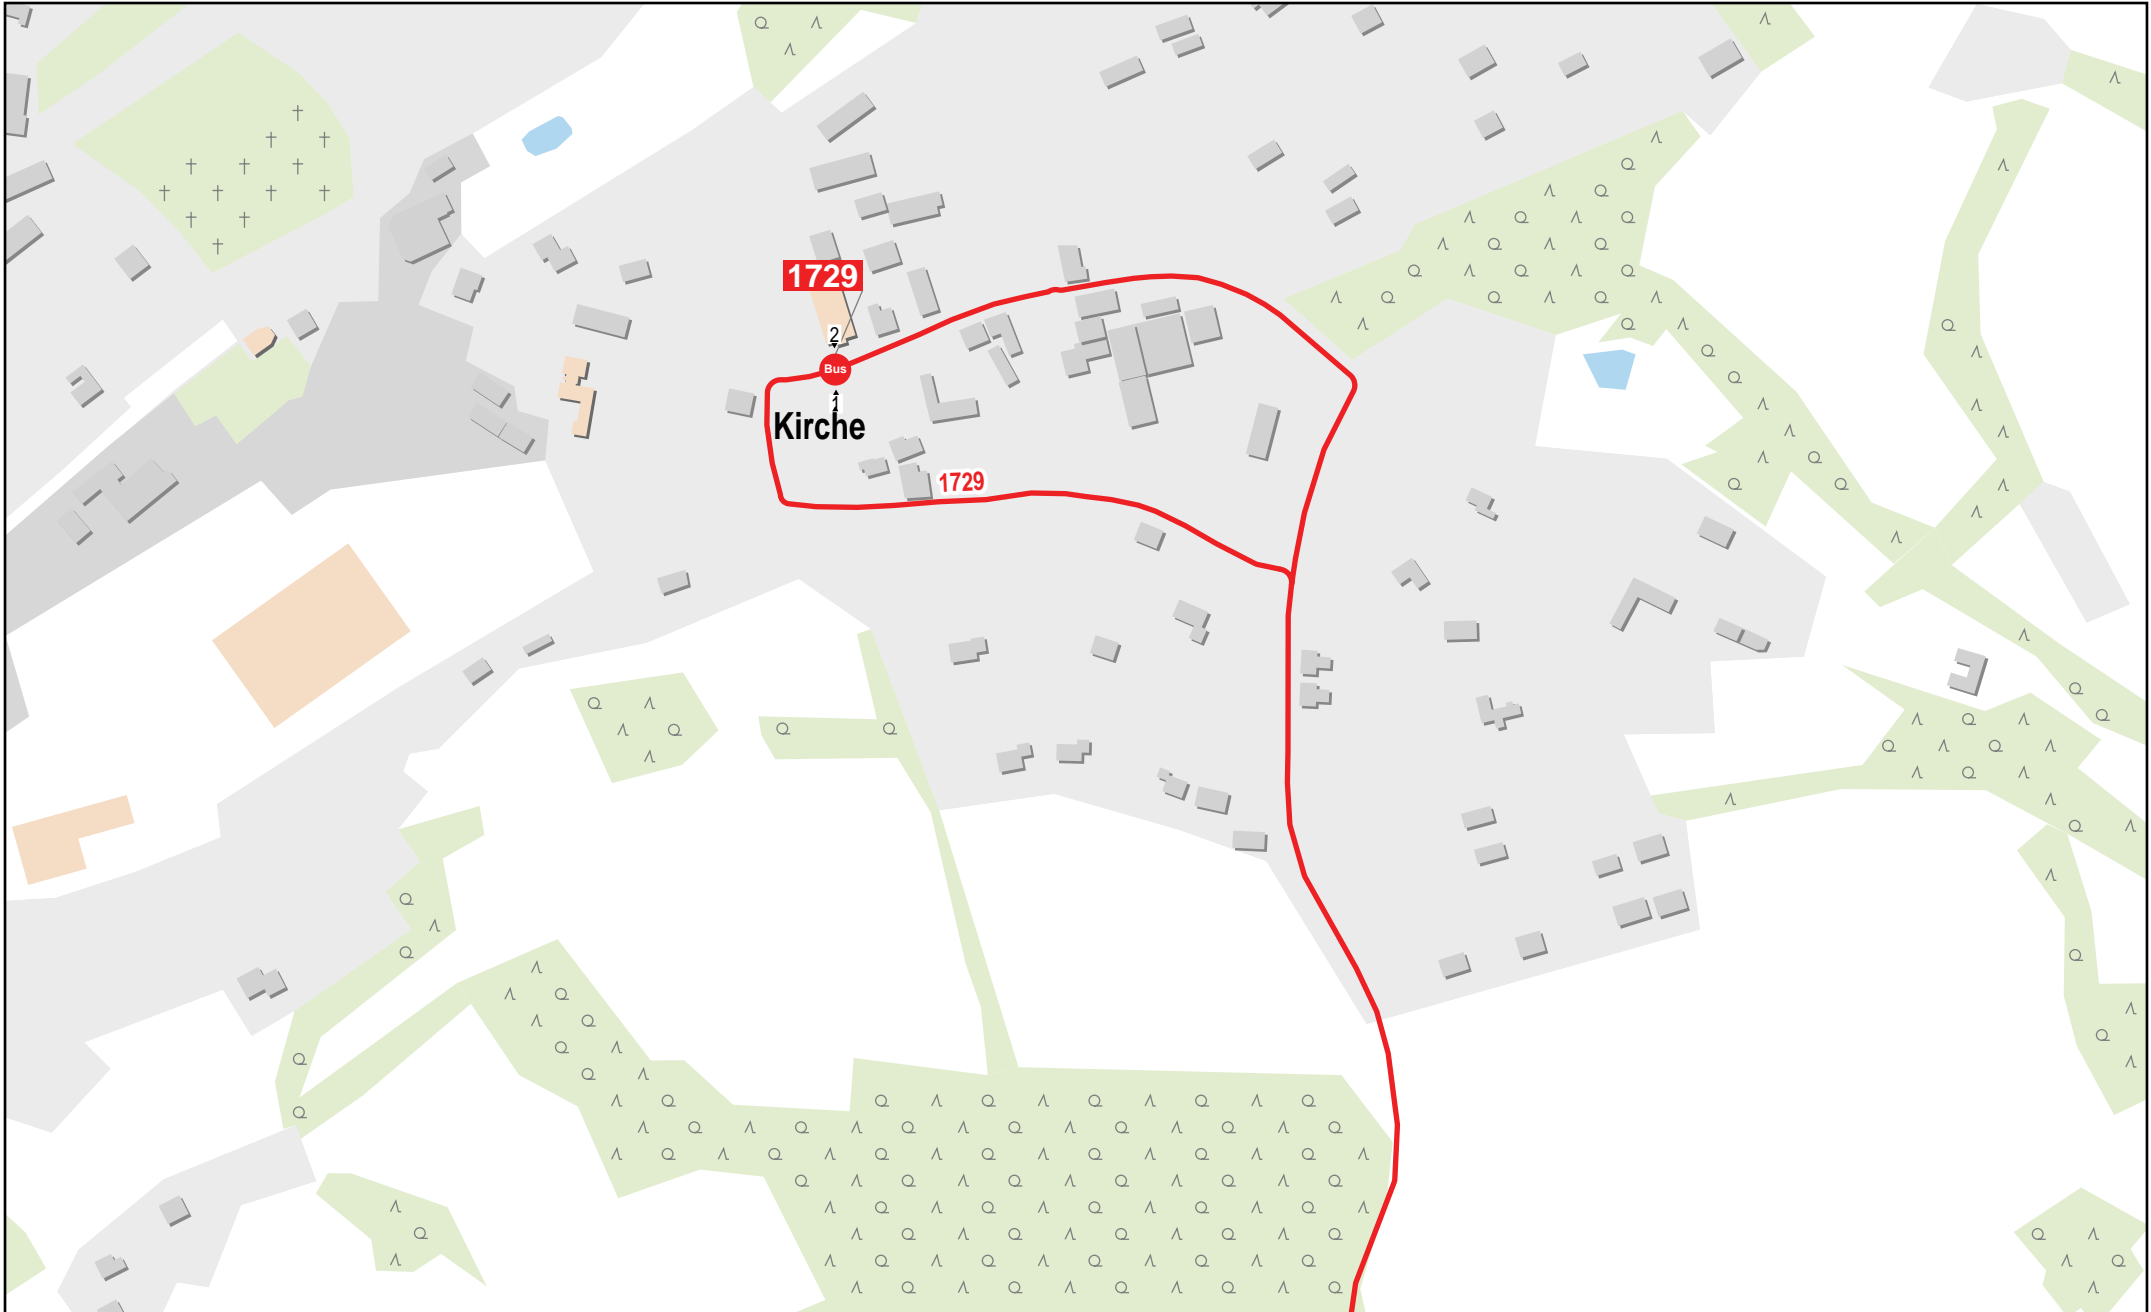

Verlauf der Linie 1729

5 km 10 km 15 km 20 km

Gültig von 10.12.2023 bis 14.12.2024

Verlauf der Linie 1729

125 m 250 m 375 m 500 m

Verlauf der Linie 1729

Verlauf der Linie 1729

Verlauf der Linie 1729

Verlauf der Linie 1729

125 m 250 m 375 m 500 m

Verlauf der Linie 1729

Verlauf der Linie 1729

125 m 250 m 375 m 500 m

Verlauf der Linie 1729

2^o Bus
Abzw. von
LkrStr. WUN 1

1729

Bikepark
Weißenstadt

125 m 250 m 375 m 500 m

Verlauf der Linie 1729

Verlauf der Linie 1729

Verlauf der Linie 1729

Verlauf der Linie 1729

Verlauf der Linie 1729

1729

Verlauf der Linie 1729

Verlauf der Linie 1729

Verlauf der Linie 1729

125 m 250 m 375 m 500 m