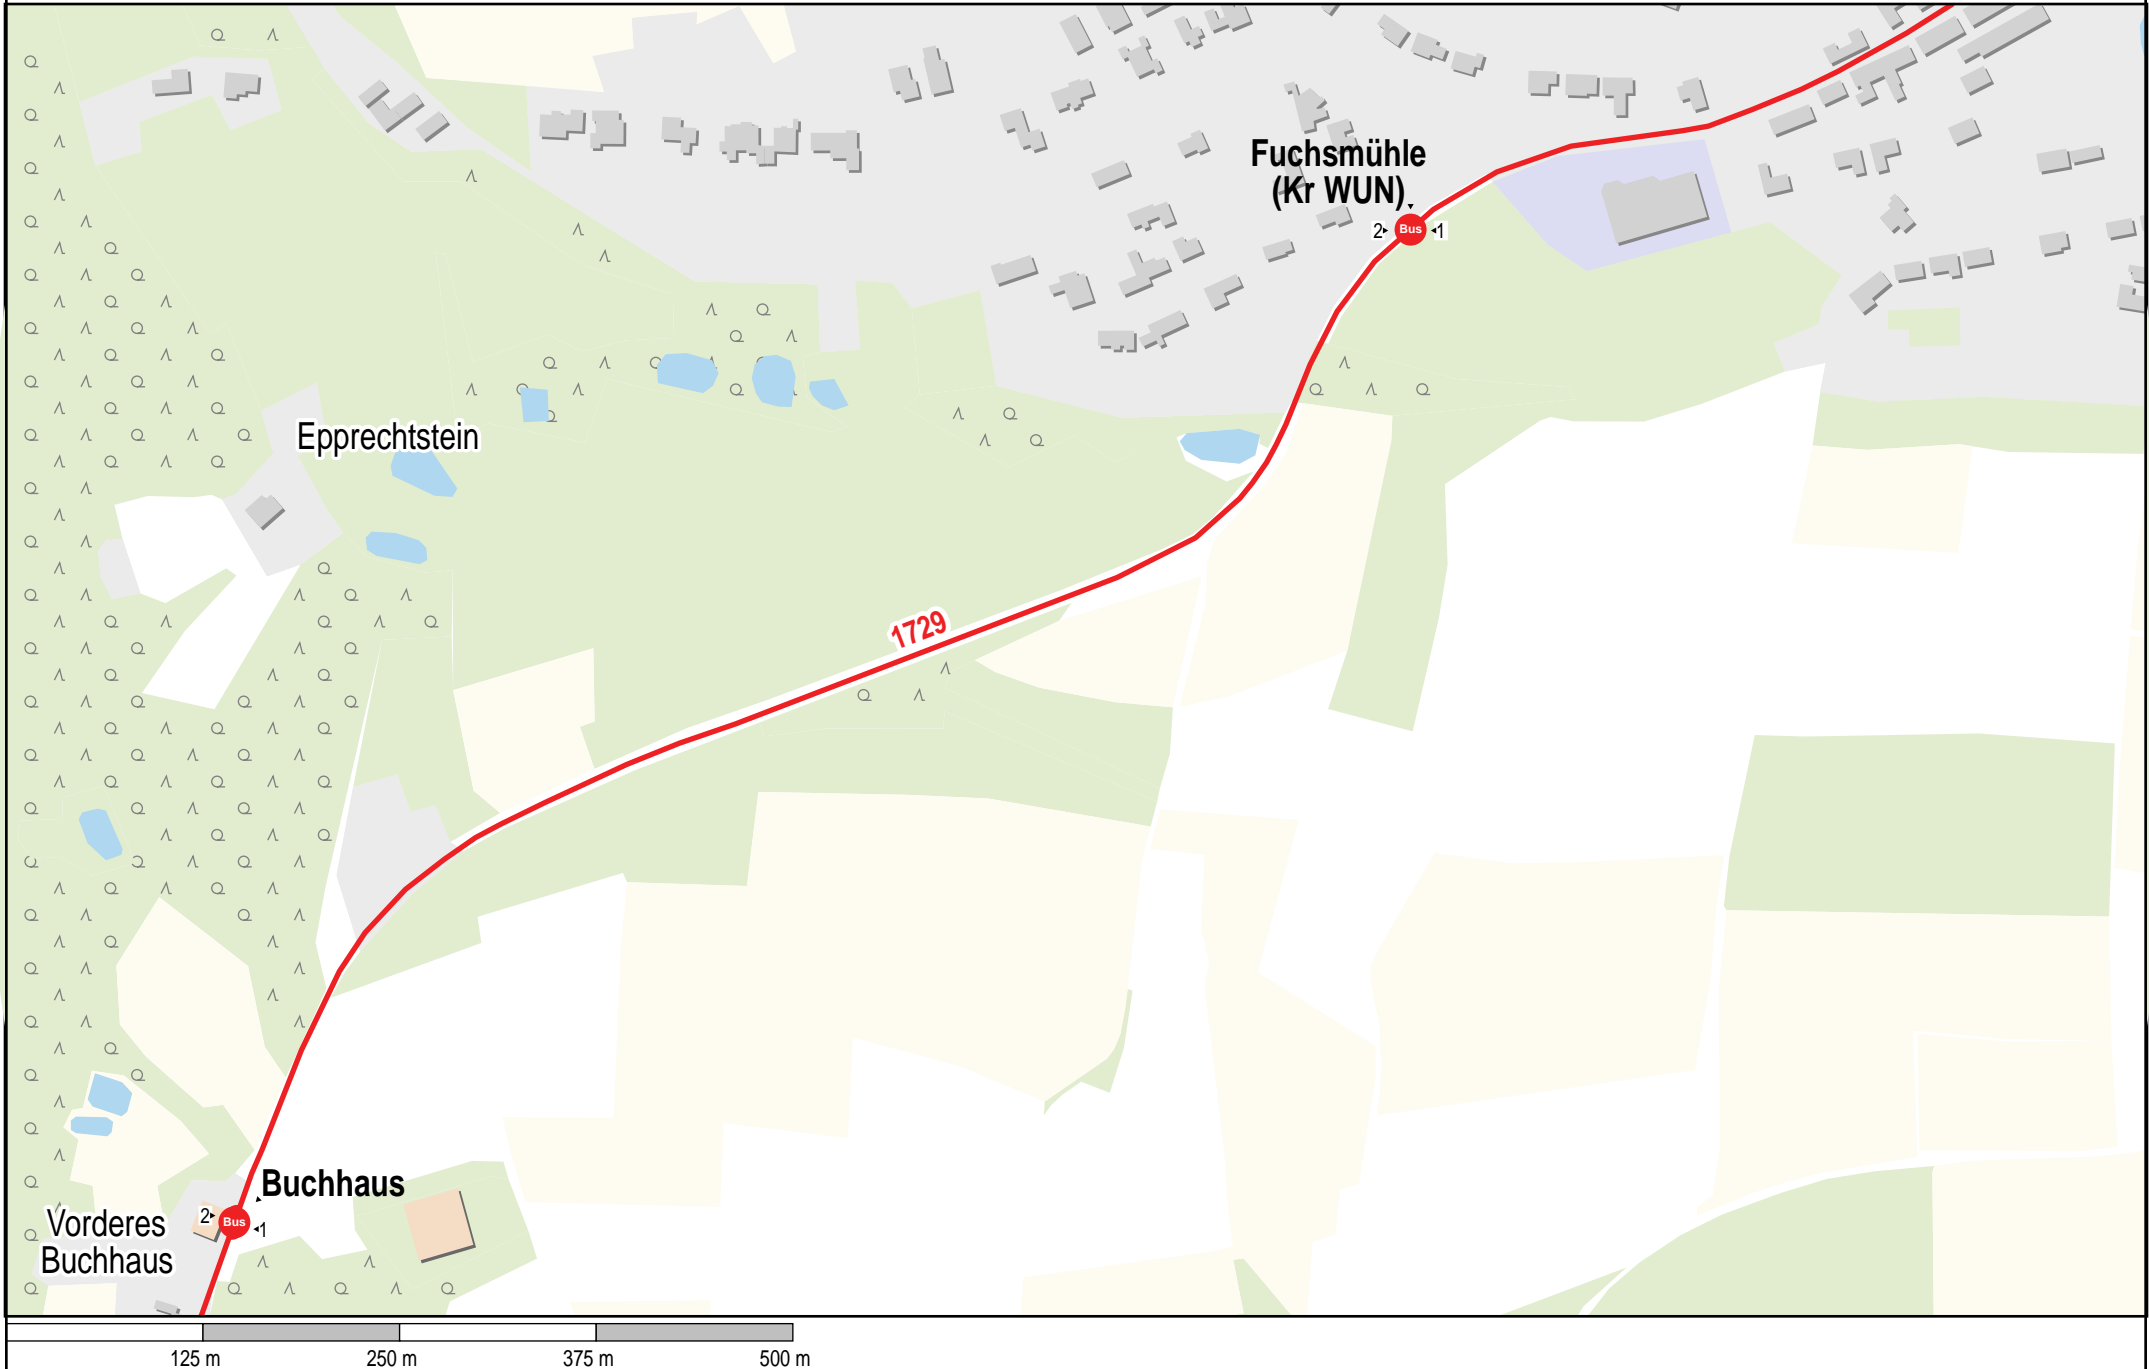

Verlauf der Linie 1729

5 km 10 km 15 km 20 km

Gültig von 10.12.2023 bis 14.12.2024

Verlauf der Linie 1729

125 m 250 m 375 m 500 m

Verlauf der Linie 1729

Verlauf der Linie 1729

Verlauf der Linie 1729

Verlauf der Linie 1729

125 m 250 m 375 m 500 m

Verlauf der Linie 1729

Verlauf der Linie 1729

125 m 250 m 375 m 500 m

Verlauf der Linie 1729

2^o Bus
Abzw. von
LkrStr. WUN 1

1729

Bikepark
Weißenstadt

125 m 250 m 375 m 500 m

Verlauf der Linie 1729

Verlauf der Linie 1729

Verlauf der Linie 1729

Verlauf der Linie 1729

Verlauf der Linie 1729

1729

Verlauf der Linie 1729

Verlauf der Linie 1729

Verlauf der Linie 1729

125 m 250 m 375 m 500 m