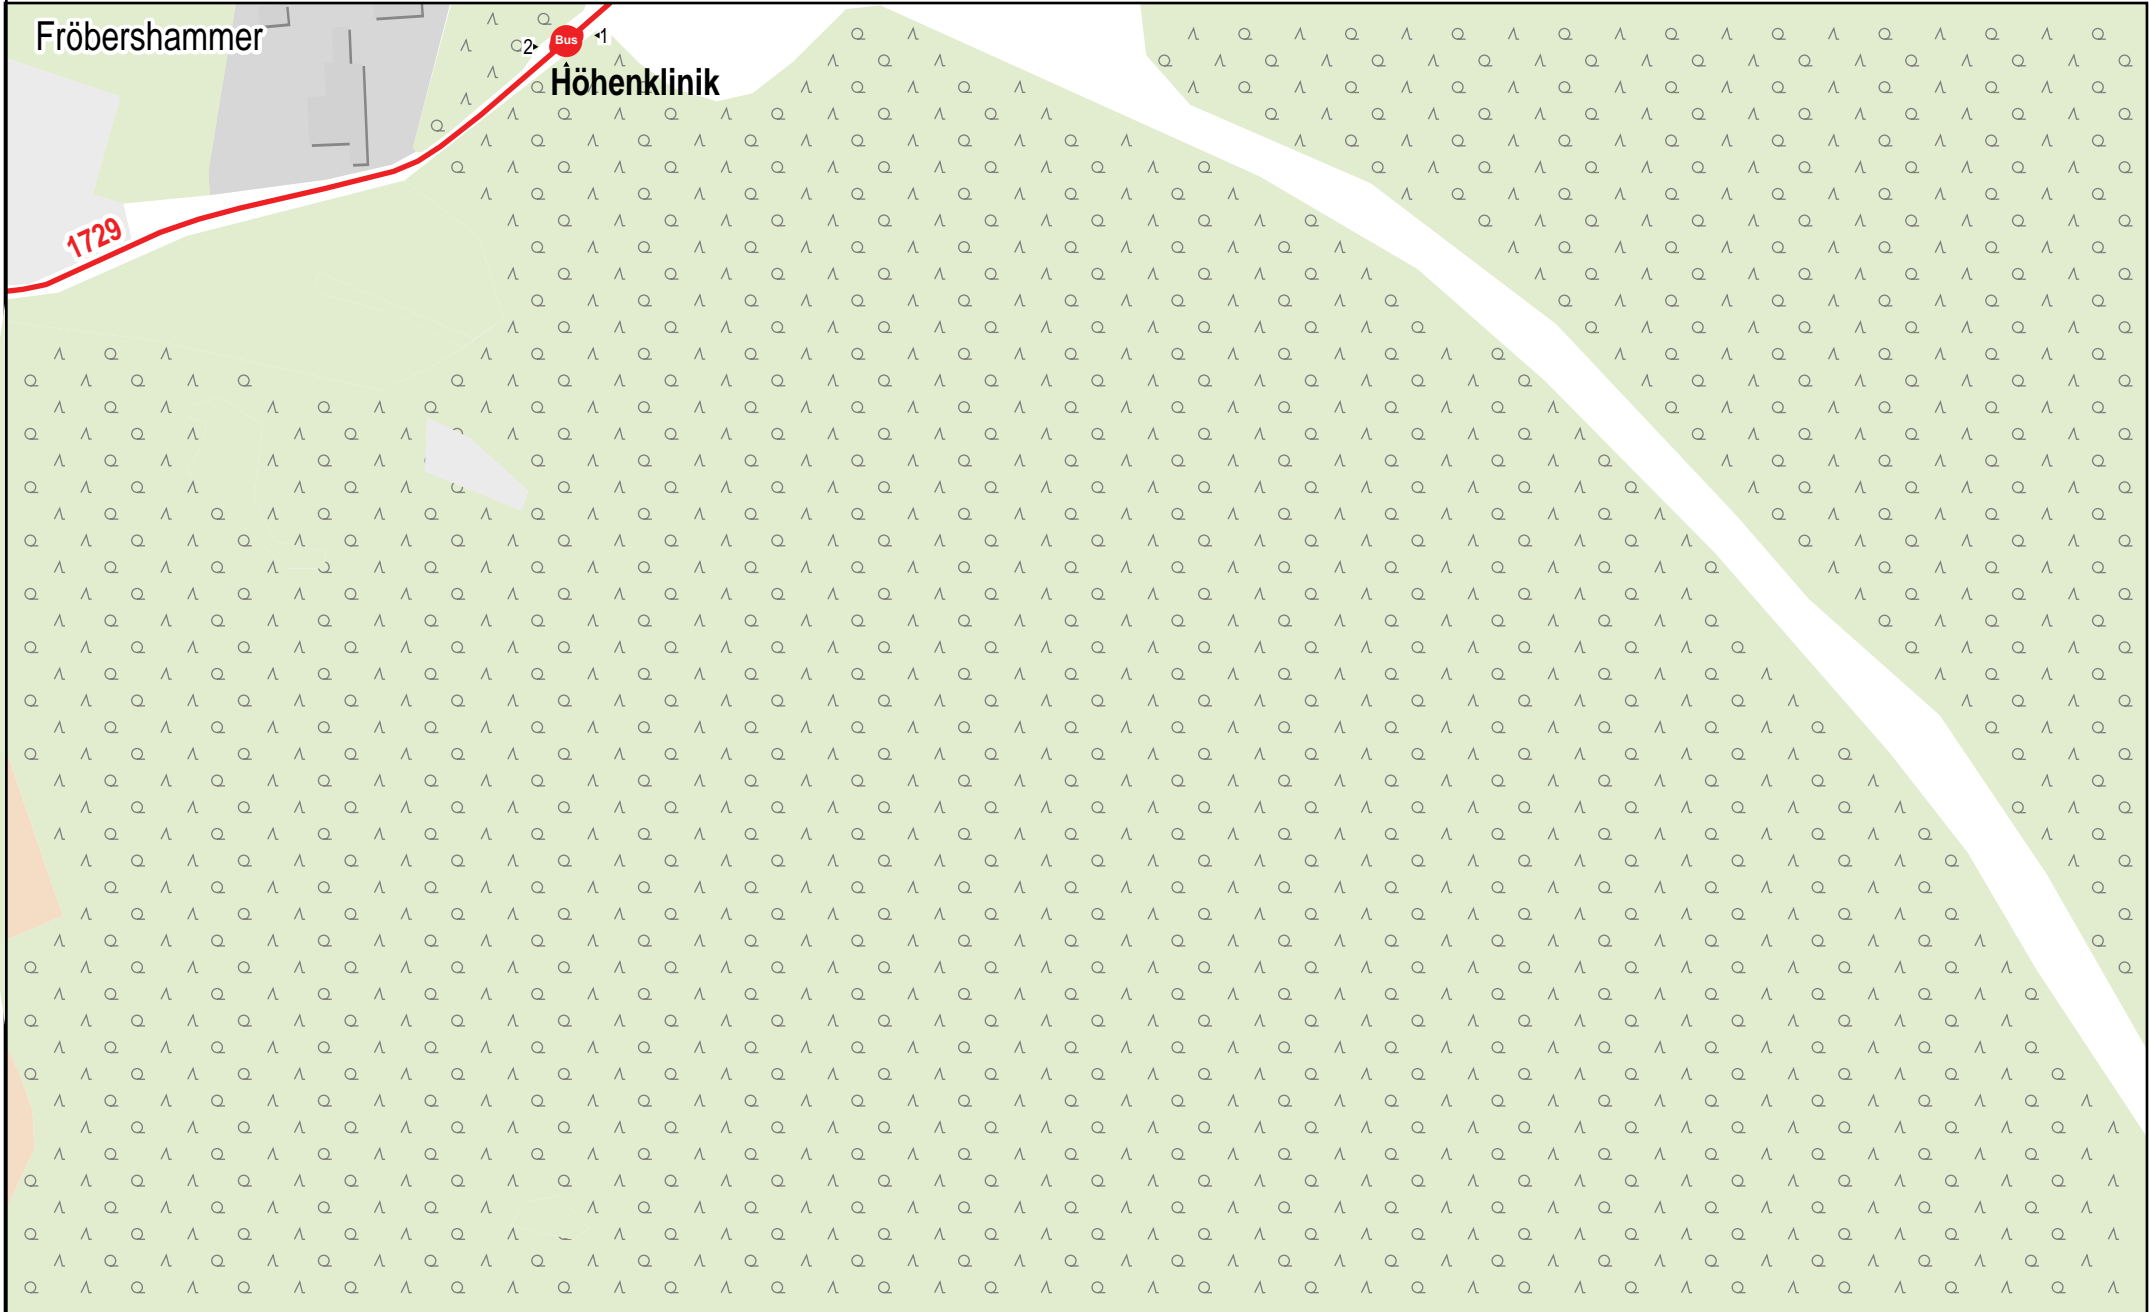

Verlauf der Linie 1729

5 km 10 km 15 km 20 km

Gültig von 10.12.2023 bis 14.12.2024

Verlauf der Linie 1729

125 m 250 m 375 m 500 m

Verlauf der Linie 1729

Verlauf der Linie 1729

Verlauf der Linie 1729

Verlauf der Linie 1729

125 m 250 m 375 m 500 m

Verlauf der Linie 1729

Verlauf der Linie 1729

125 m 250 m 375 m 500 m

Verlauf der Linie 1729

2^o Bus
Abzw. von
LkrStr. WUN 1

1729

Bikepark
Weißenstadt

125 m 250 m 375 m 500 m

Verlauf der Linie 1729

Verlauf der Linie 1729

Verlauf der Linie 1729

Verlauf der Linie 1729

Verlauf der Linie 1729

1729

Verlauf der Linie 1729

Verlauf der Linie 1729

Verlauf der Linie 1729

125 m 250 m 375 m 500 m