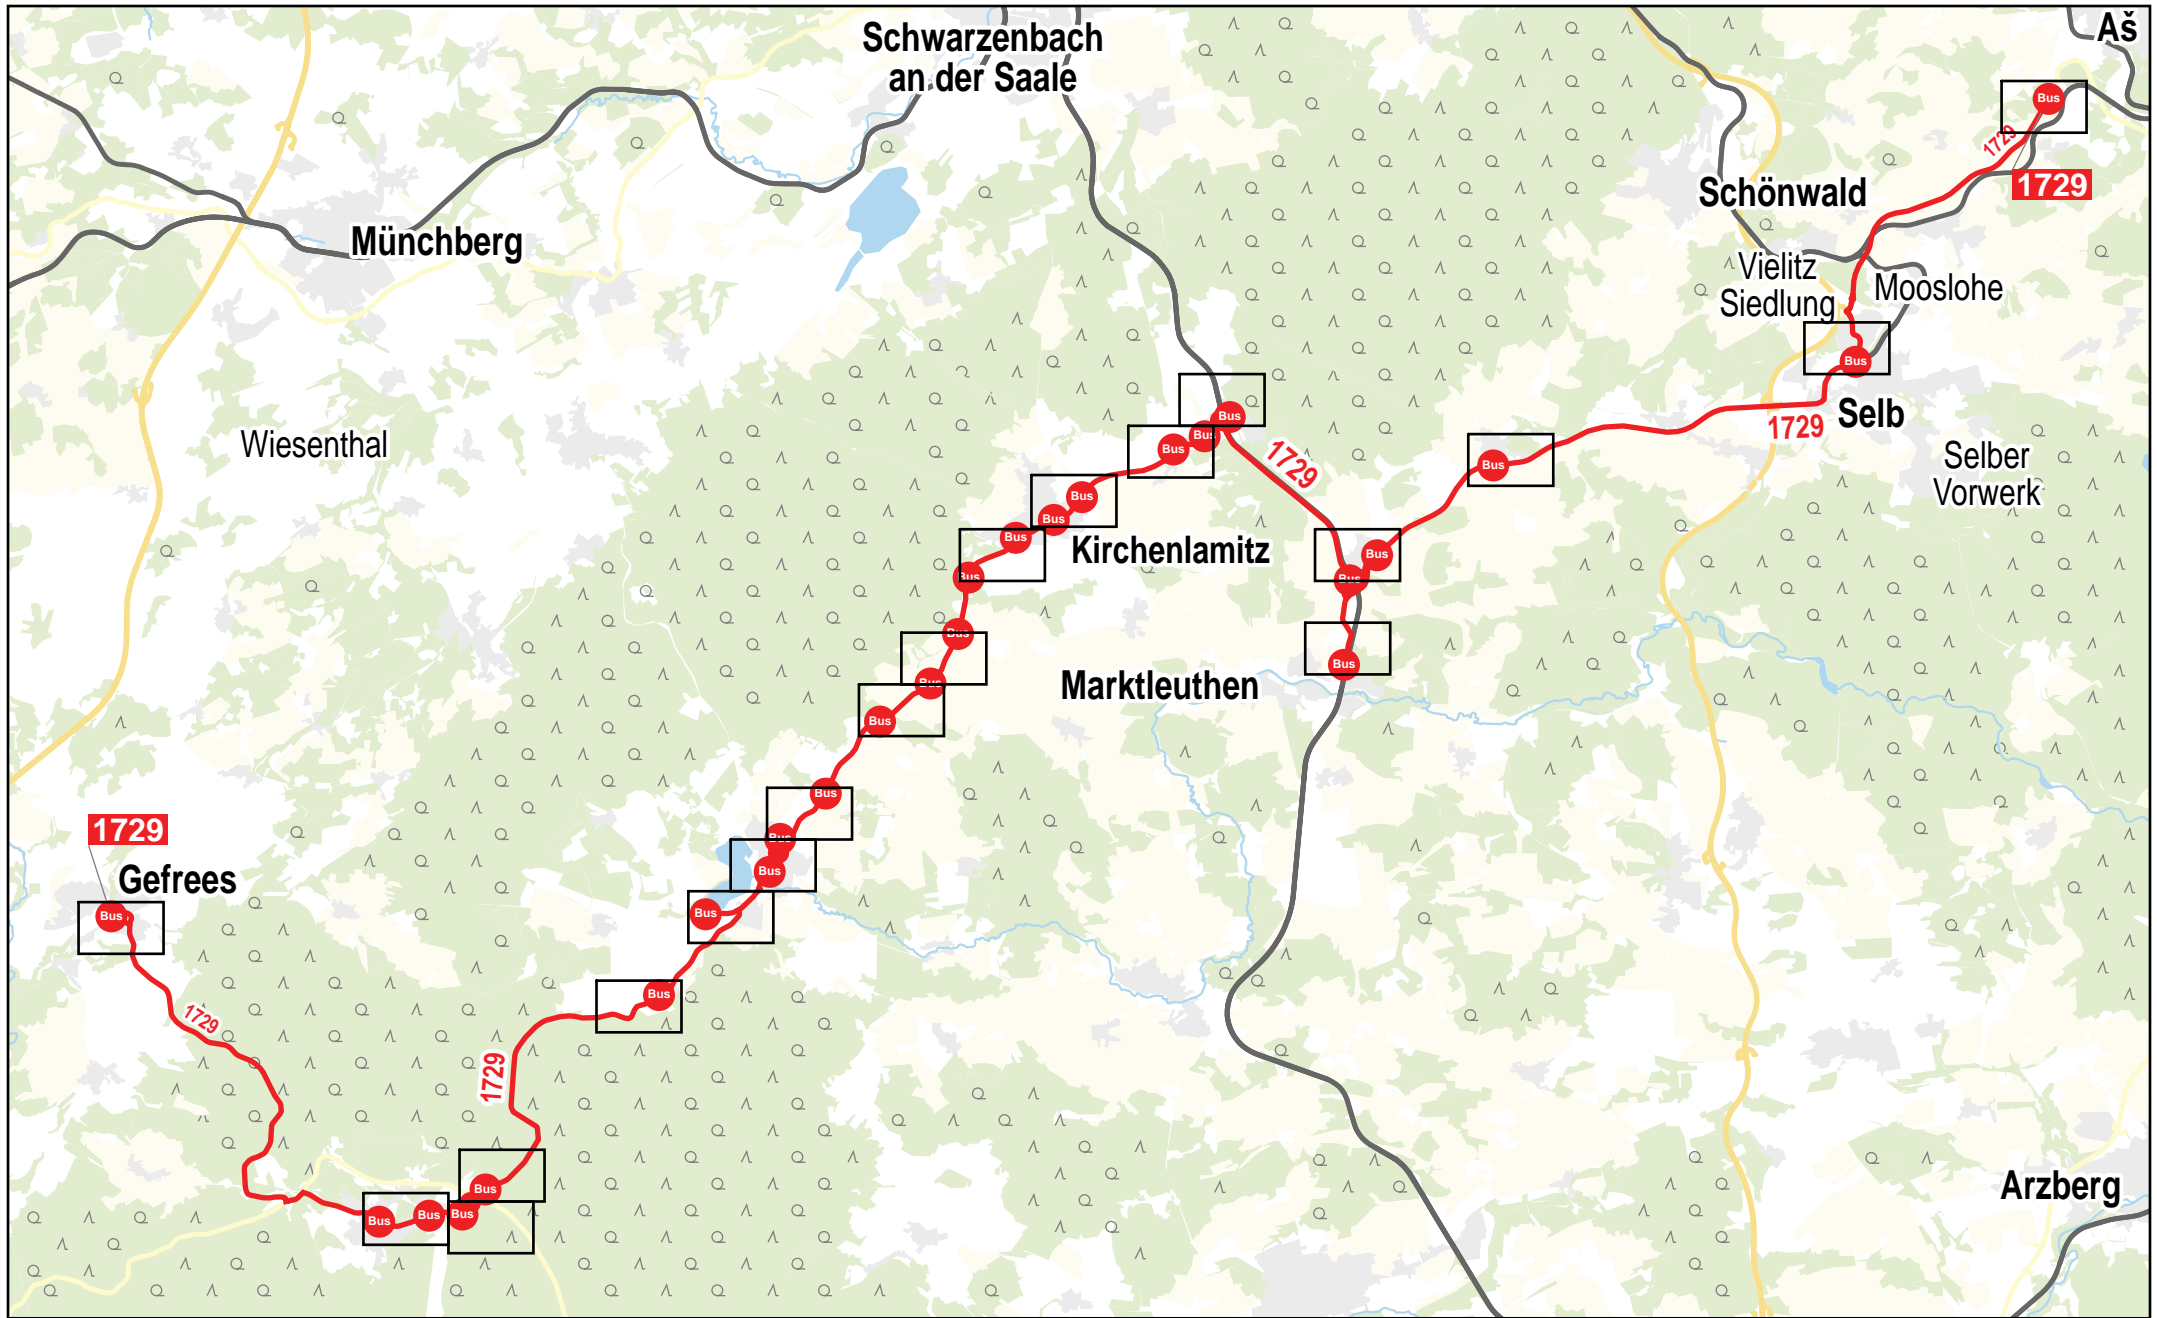

Verlauf der Linie 1729

5 km 10 km 15 km 20 km

Gültig von 10.12.2023 bis 14.12.2024

Verlauf der Linie 1729

125 m 250 m 375 m 500 m

Verlauf der Linie 1729

Verlauf der Linie 1729

Verlauf der Linie 1729

Verlauf der Linie 1729

125 m 250 m 375 m 500 m

Verlauf der Linie 1729

Verlauf der Linie 1729

125 m 250 m 375 m 500 m

Verlauf der Linie 1729

2^o Bus
Abzw. von
LkrStr. WUN 1

1729

Bikepark
Weißenstadt

125 m 250 m 375 m 500 m

Verlauf der Linie 1729

Verlauf der Linie 1729

Verlauf der Linie 1729

Verlauf der Linie 1729

Verlauf der Linie 1729

1729

Verlauf der Linie 1729

Verlauf der Linie 1729

Verlauf der Linie 1729

125 m 250 m 375 m 500 m