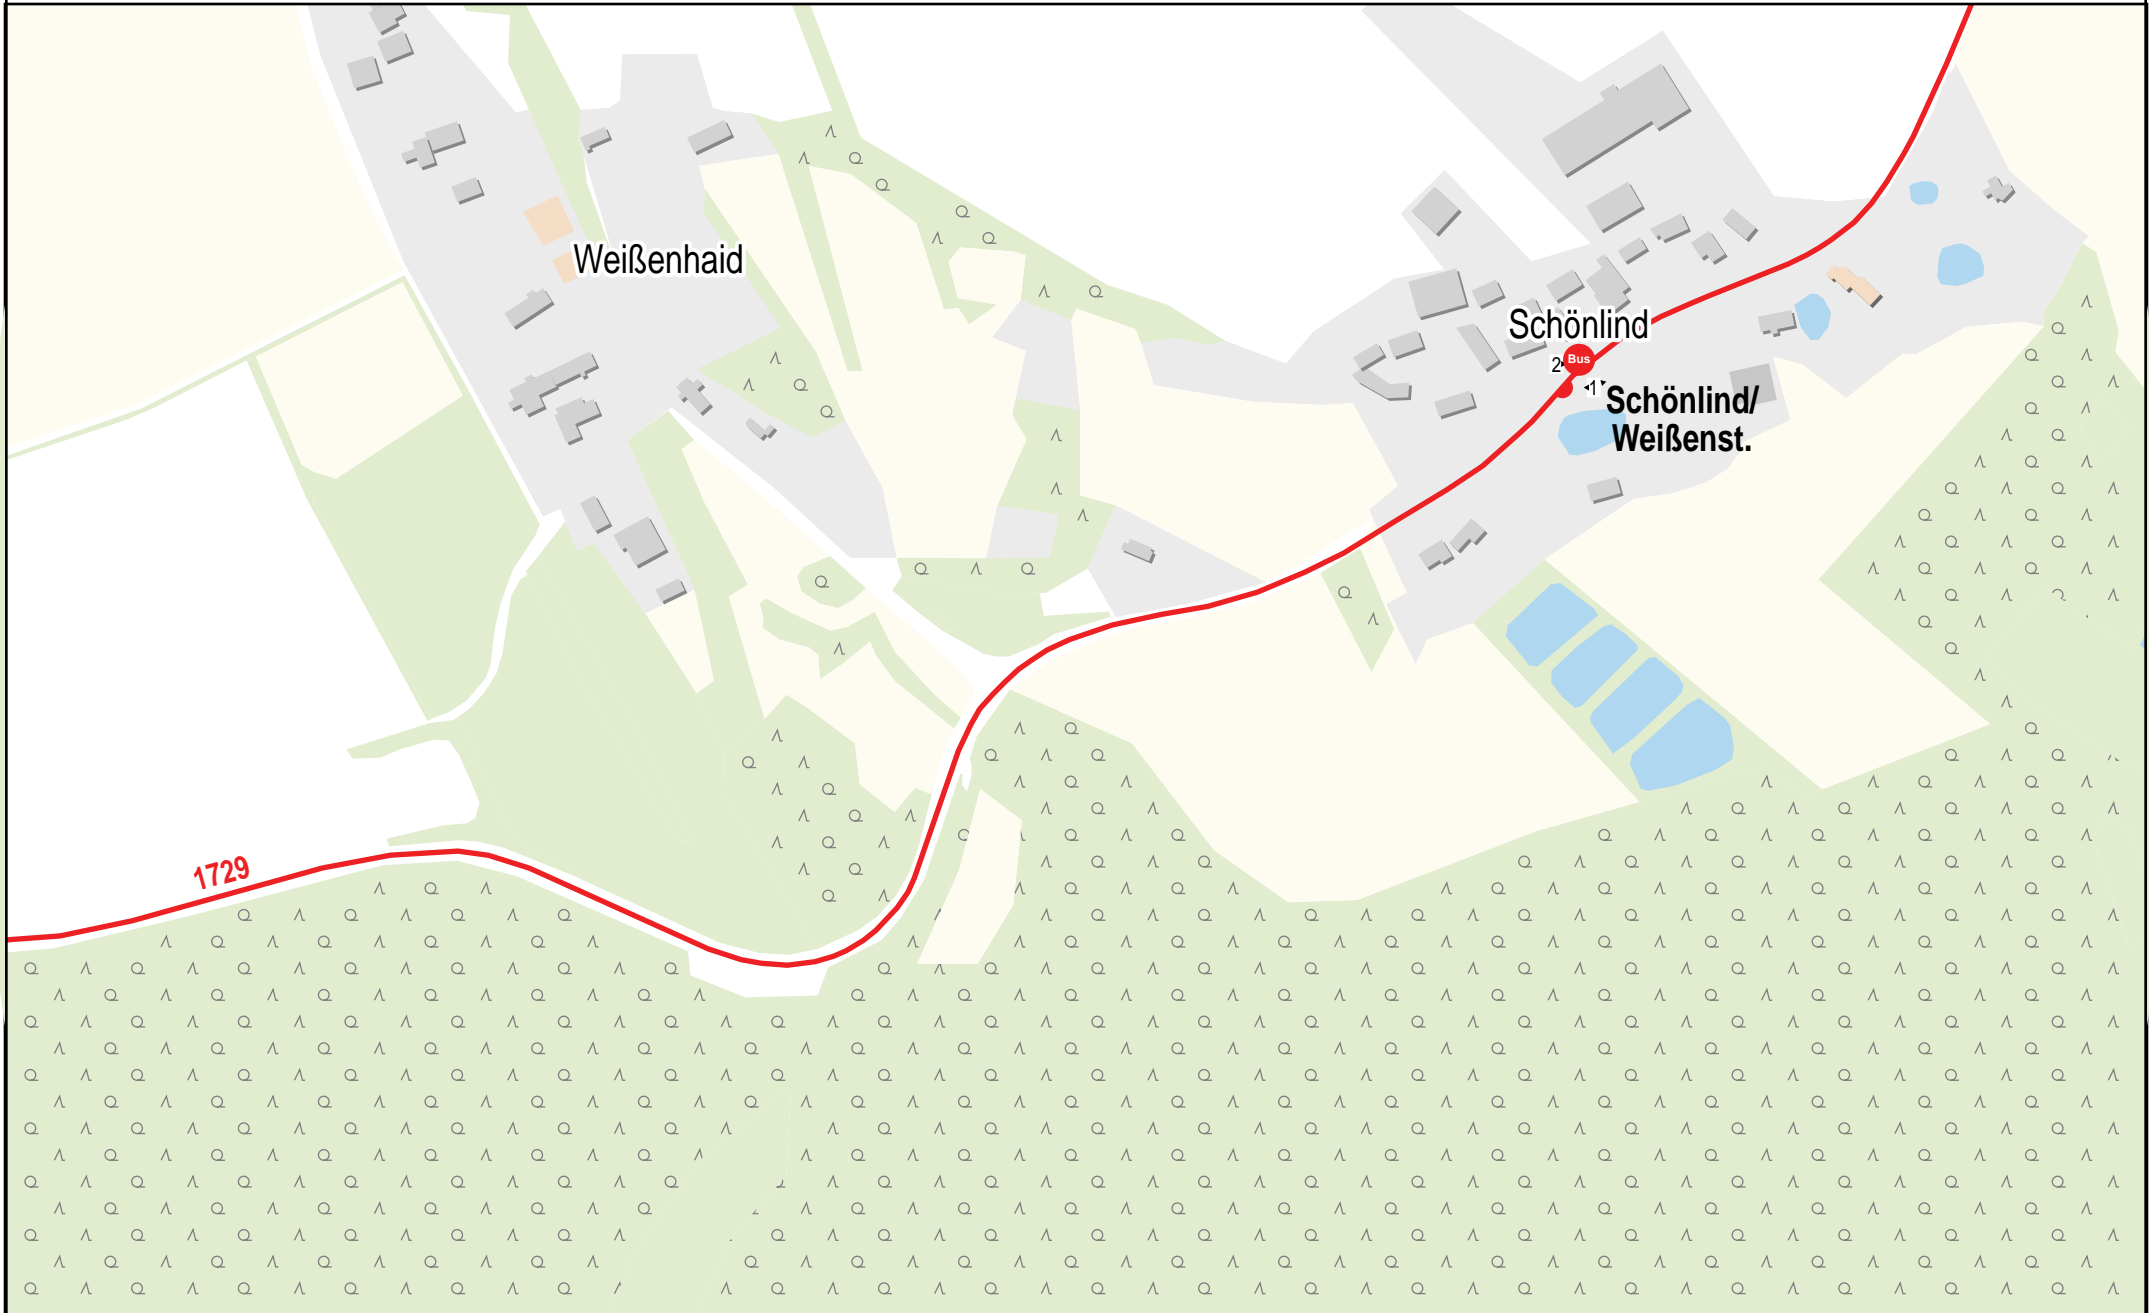

Verlauf der Linie 1729

5 km 10 km 15 km 20 km

Gültig von 10.12.2023 bis 14.12.2024

Verlauf der Linie 1729

125 m 250 m 375 m 500 m

Verlauf der Linie 1729

Verlauf der Linie 1729

Verlauf der Linie 1729

Verlauf der Linie 1729

125 m 250 m 375 m 500 m

Verlauf der Linie 1729

Verlauf der Linie 1729

125 m 250 m 375 m 500 m

Verlauf der Linie 1729

2^o Bus
Abzw. von
LkrStr. WUN 1

1729

Bikepark
Weißenstadt

125 m 250 m 375 m 500 m

Verlauf der Linie 1729

Verlauf der Linie 1729

Verlauf der Linie 1729

Verlauf der Linie 1729

Verlauf der Linie 1729

1729

Verlauf der Linie 1729

Verlauf der Linie 1729

Verlauf der Linie 1729

125 m 250 m 375 m 500 m