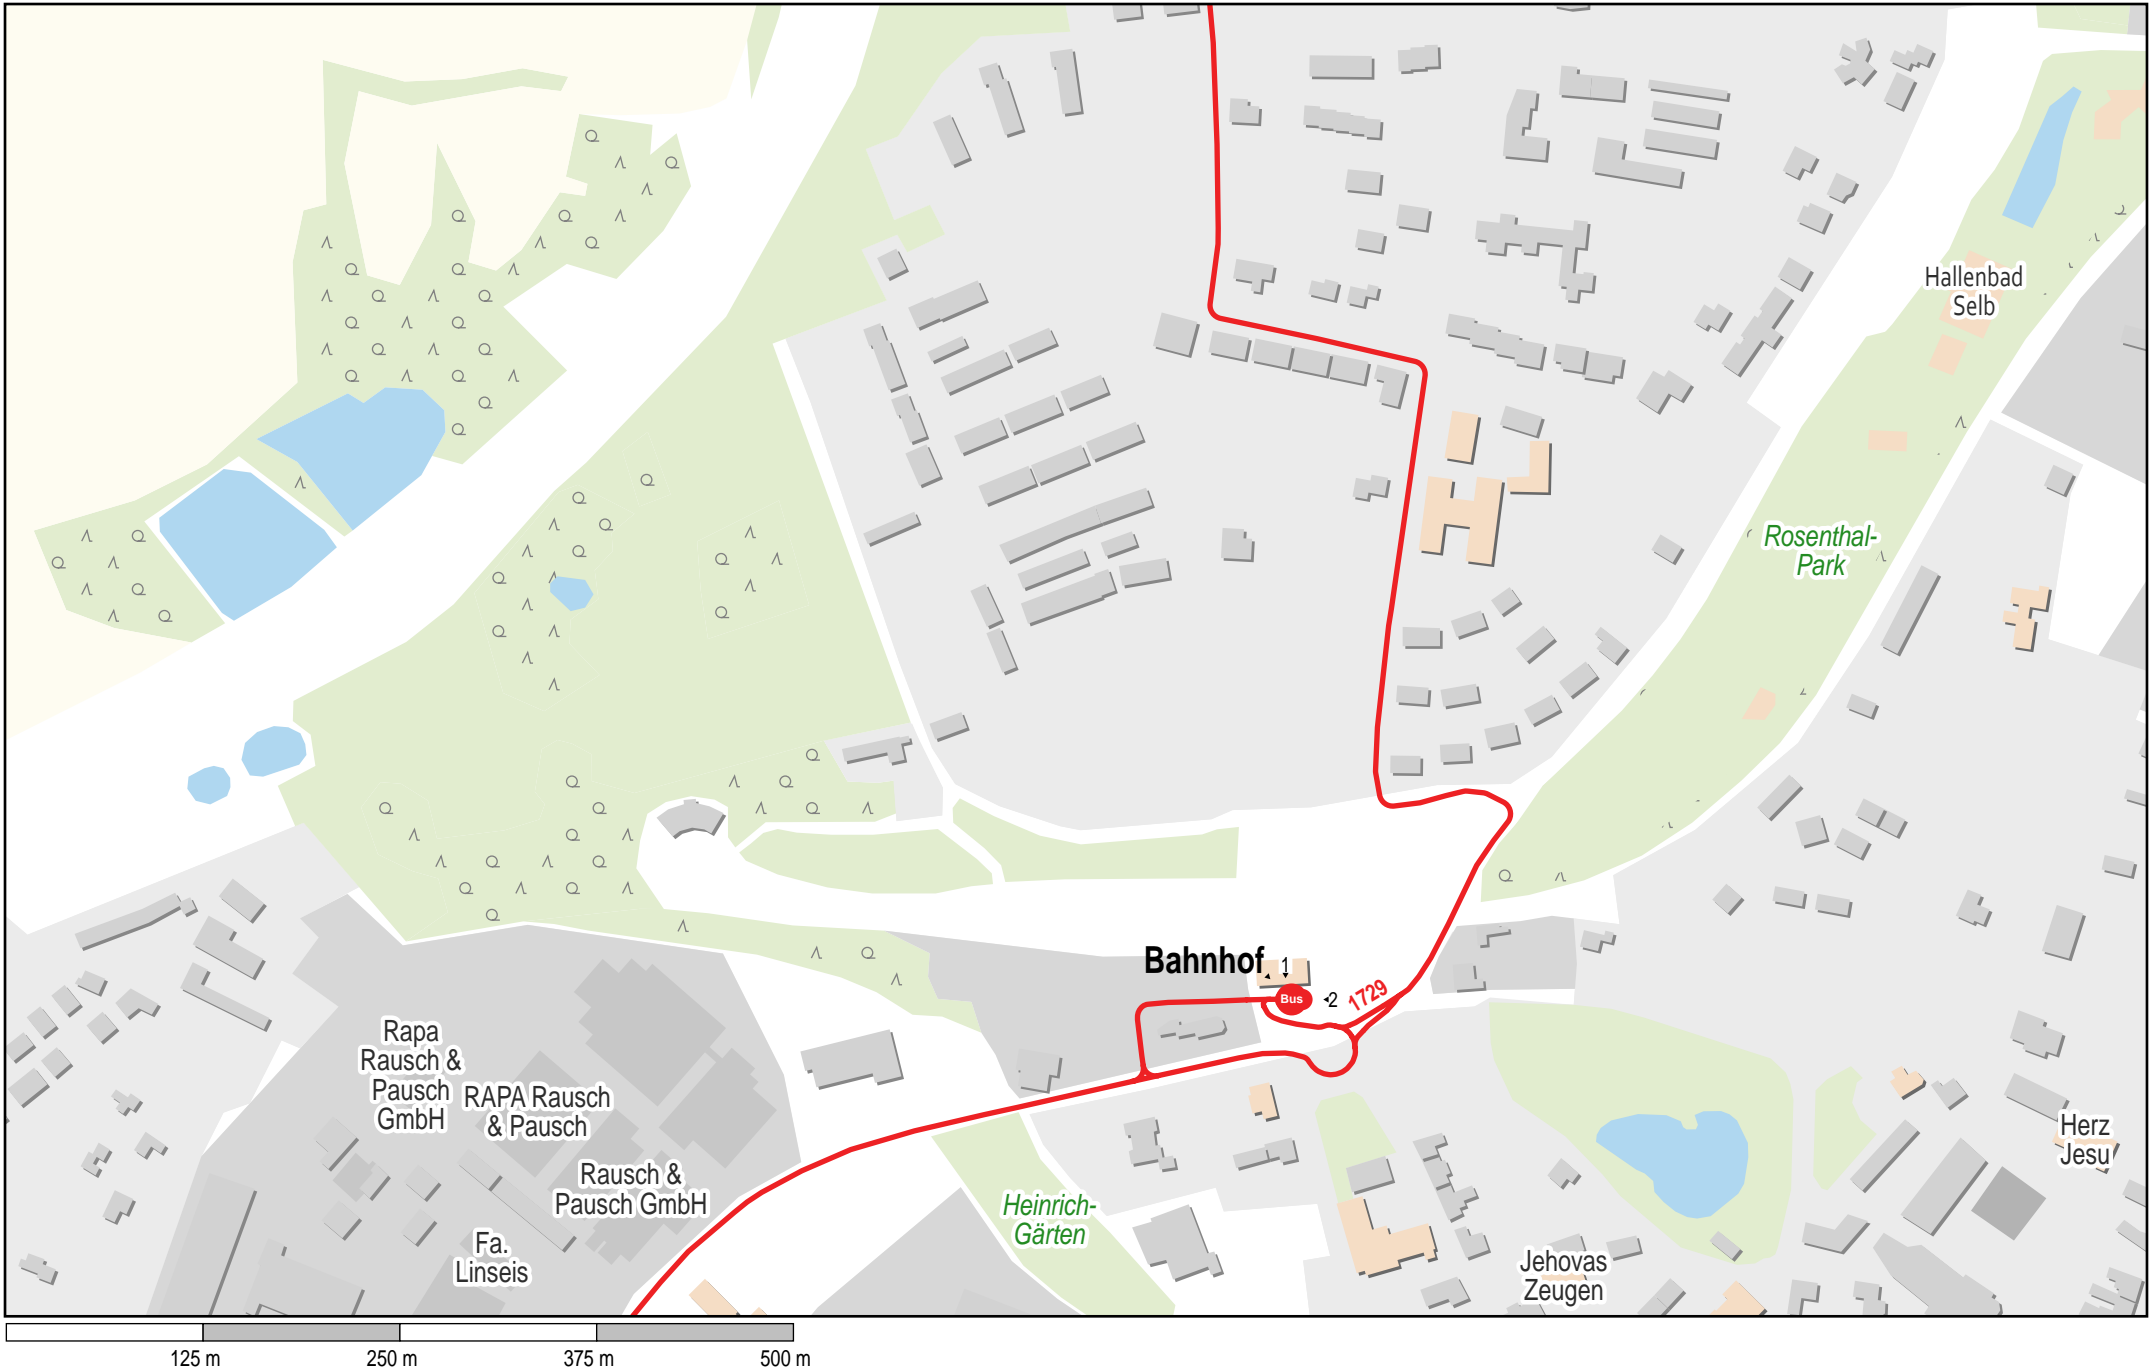

Verlauf der Linie 1729

5 km 10 km 15 km 20 km

Gültig von 10.12.2023 bis 14.12.2024

Verlauf der Linie 1729

125 m 250 m 375 m 500 m

Verlauf der Linie 1729

Verlauf der Linie 1729

Verlauf der Linie 1729

Bikepark
Weißenstadt

125 m 250 m 375 m 500 m

Verlauf der Linie 1729

Verlauf der Linie 1729

Verlauf der Linie 1729

Verlauf der Linie 1729

Verlauf der Linie 1729

1729

Niederlamitz

Niederlamitz

VFC Kirchenlamitz

Freibad TSV
Niederlamitz

125 m 250 m 375 m 500 m

Verlauf der Linie 1729

Verlauf der Linie 1729

Verlauf der Linie 1729

Verlauf der Linie 1729

Verlauf der Linie 1729

Verlauf der Linie 1729

125 m 250 m 375 m 500 m