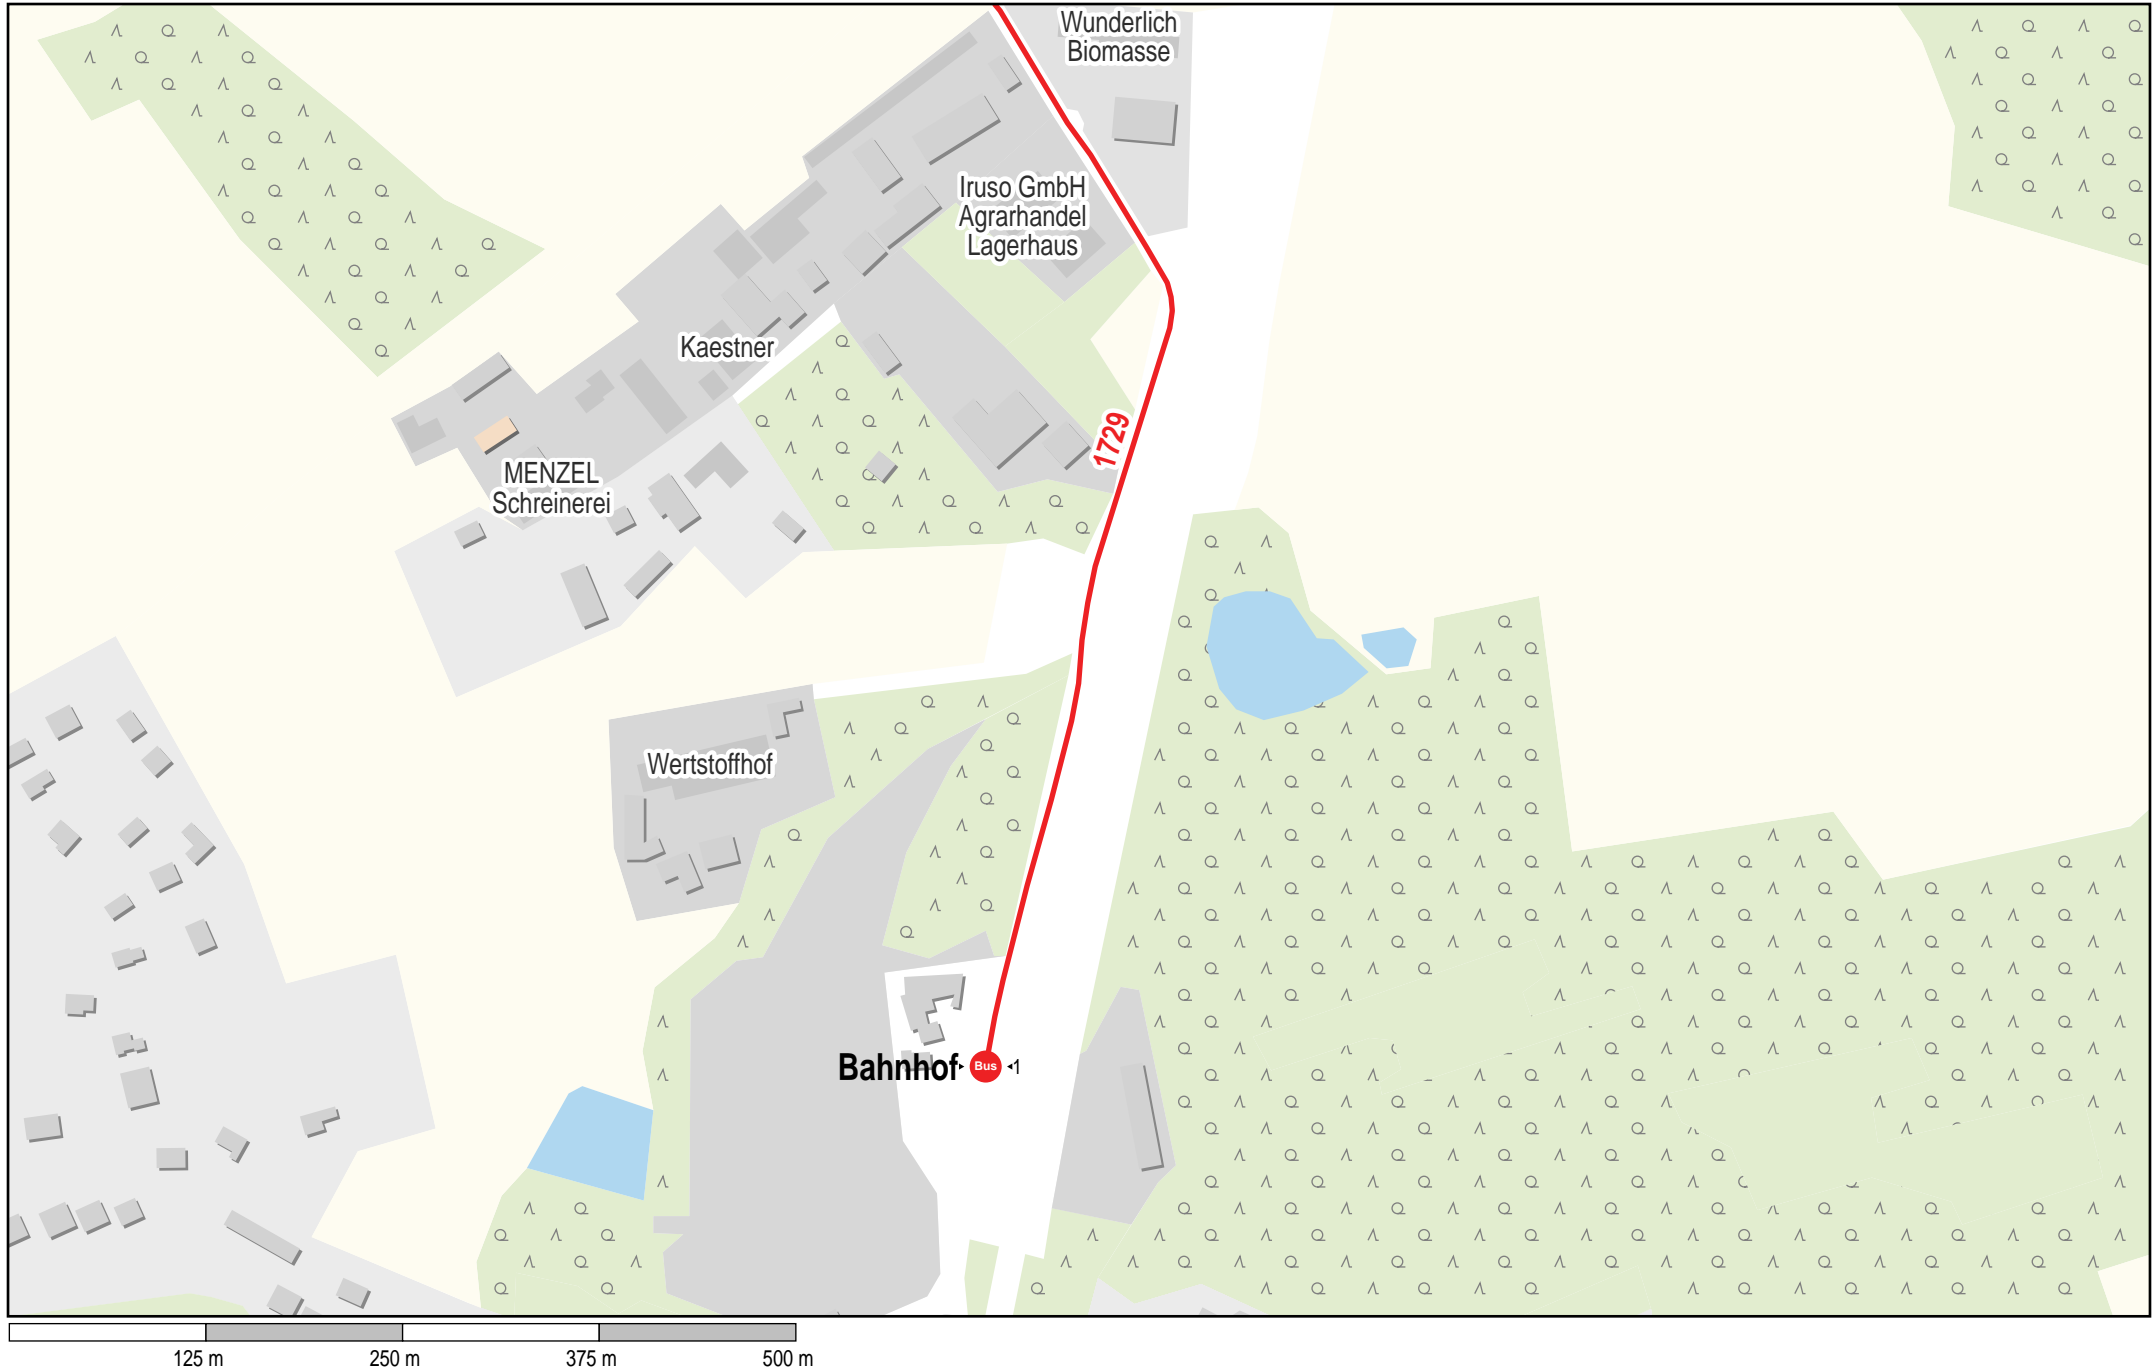

Verlauf der Linie 1729

5 km 10 km 15 km 20 km

Gültig von 10.12.2023 bis 14.12.2024

Verlauf der Linie 1729

125 m 250 m 375 m 500 m

Verlauf der Linie 1729

Verlauf der Linie 1729

Verlauf der Linie 1729

Bikepark
Weißenstadt

125 m 250 m 375 m 500 m

Verlauf der Linie 1729

Verlauf der Linie 1729

Verlauf der Linie 1729

Verlauf der Linie 1729

Verlauf der Linie 1729

1729

Niederlamitz

Niederlamitz

VFC Kirchenlamitz

Freibad TSV
Niederlamitz

125 m 250 m 375 m 500 m

Verlauf der Linie 1729

Verlauf der Linie 1729

Verlauf der Linie 1729

Verlauf der Linie 1729

Verlauf der Linie 1729

Verlauf der Linie 1729

125 m 250 m 375 m 500 m