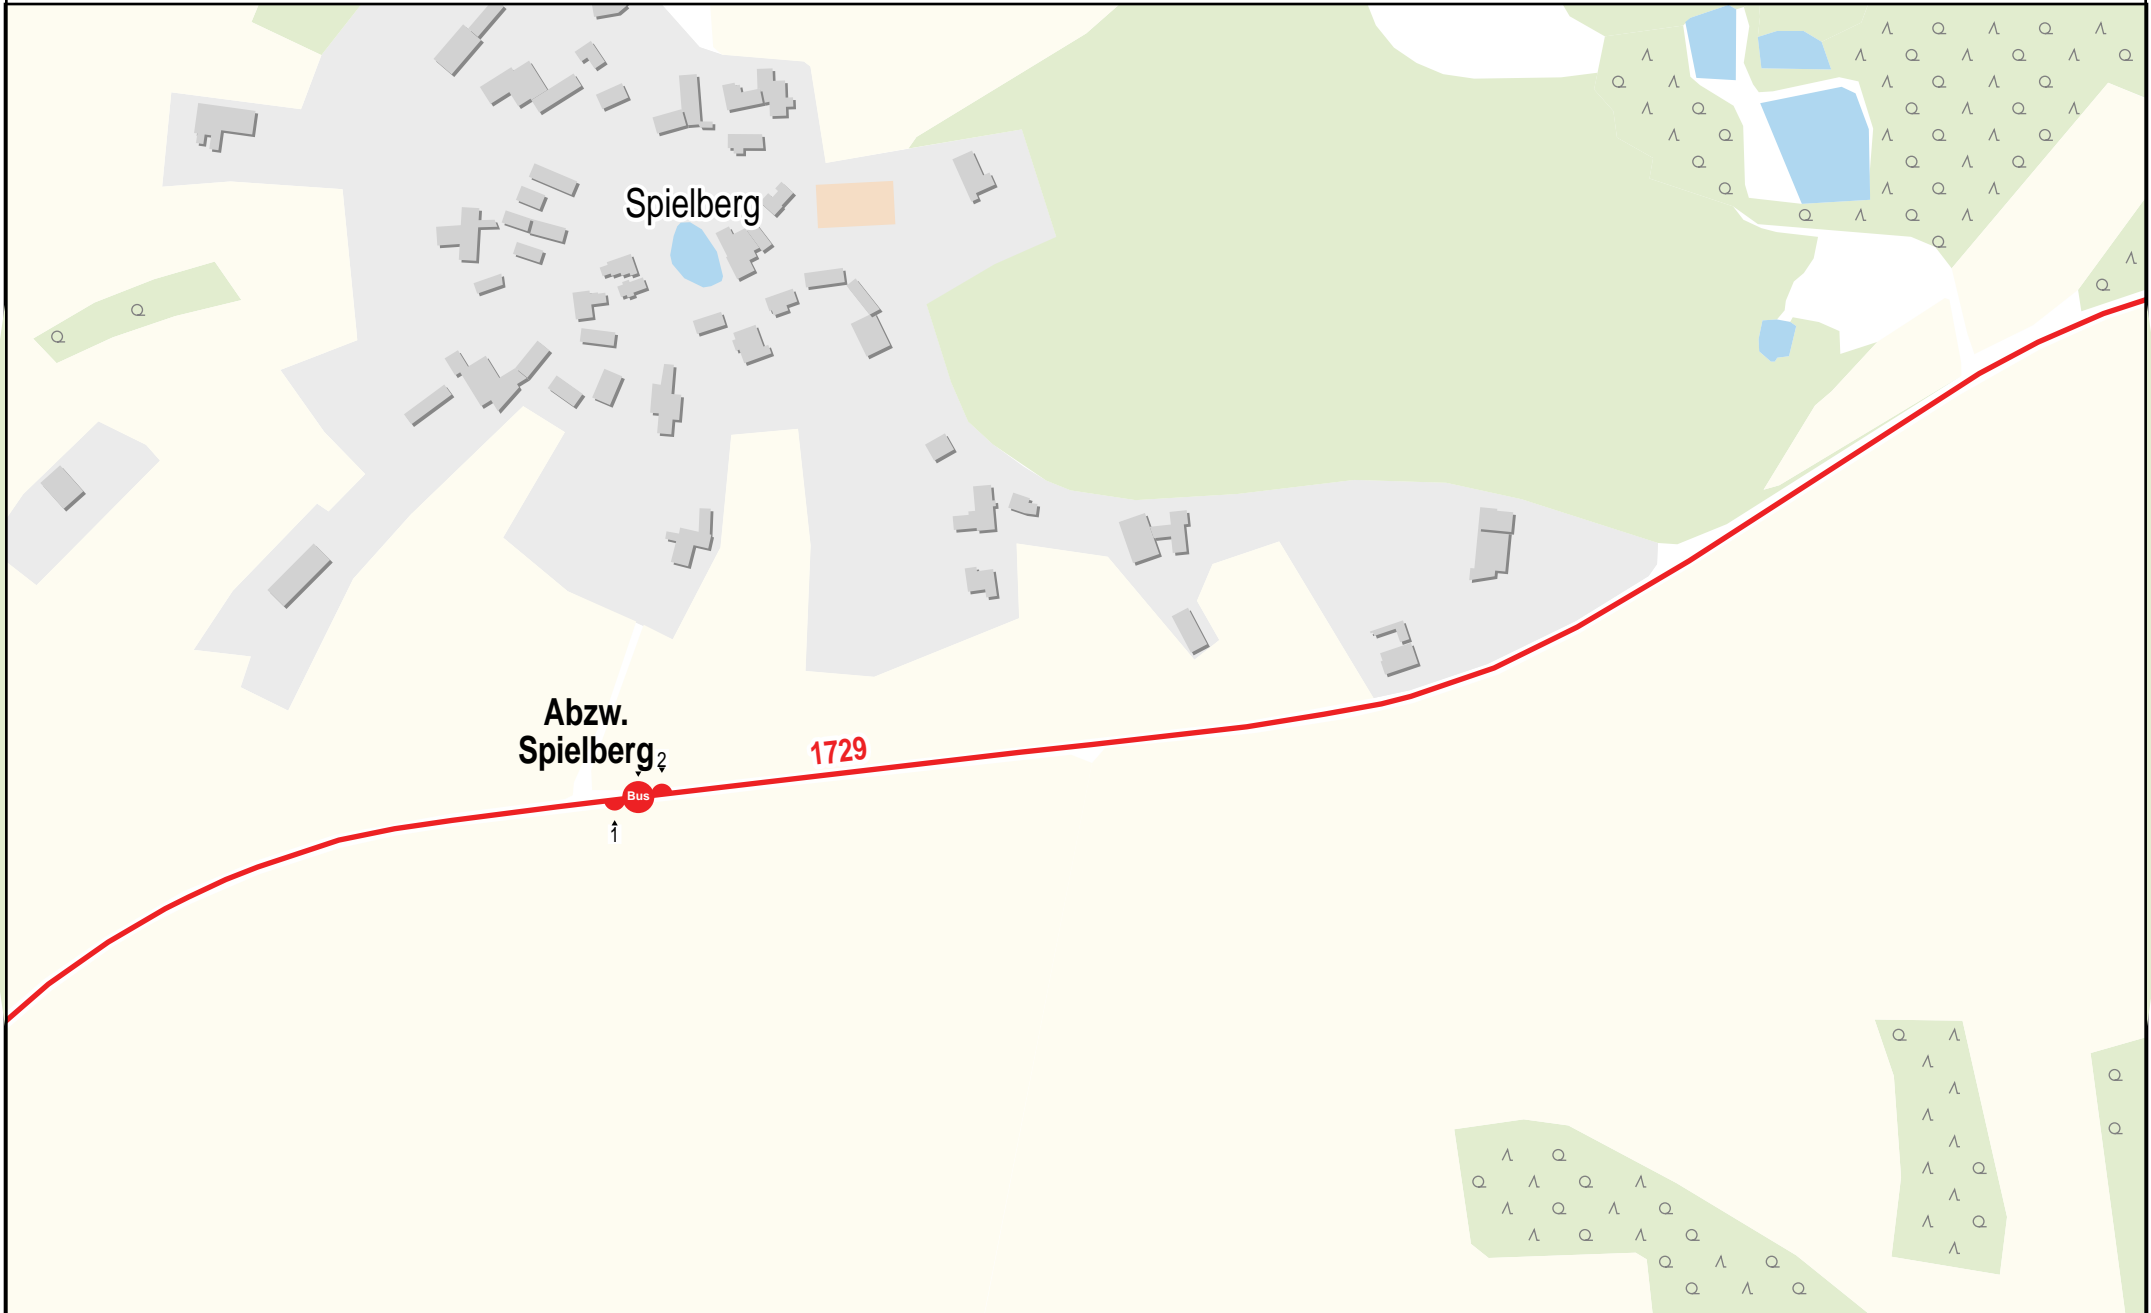

Verlauf der Linie 1729

5 km 10 km 15 km 20 km

Gültig von 10.12.2023 bis 14.12.2024

Verlauf der Linie 1729

125 m 250 m 375 m 500 m

Verlauf der Linie 1729

Verlauf der Linie 1729

Verlauf der Linie 1729

Bikepark
Weißenstadt

125 m 250 m 375 m 500 m

Verlauf der Linie 1729

Verlauf der Linie 1729

Verlauf der Linie 1729

Verlauf der Linie 1729

Verlauf der Linie 1729

1729

Niederlamitz

Niederlamitz

VFC Kirchenlamitz

Freibad TSV
Niederlamitz

125 m 250 m 375 m 500 m

Verlauf der Linie 1729

Verlauf der Linie 1729

Verlauf der Linie 1729

Verlauf der Linie 1729

Verlauf der Linie 1729

Verlauf der Linie 1729

125 m 250 m 375 m 500 m