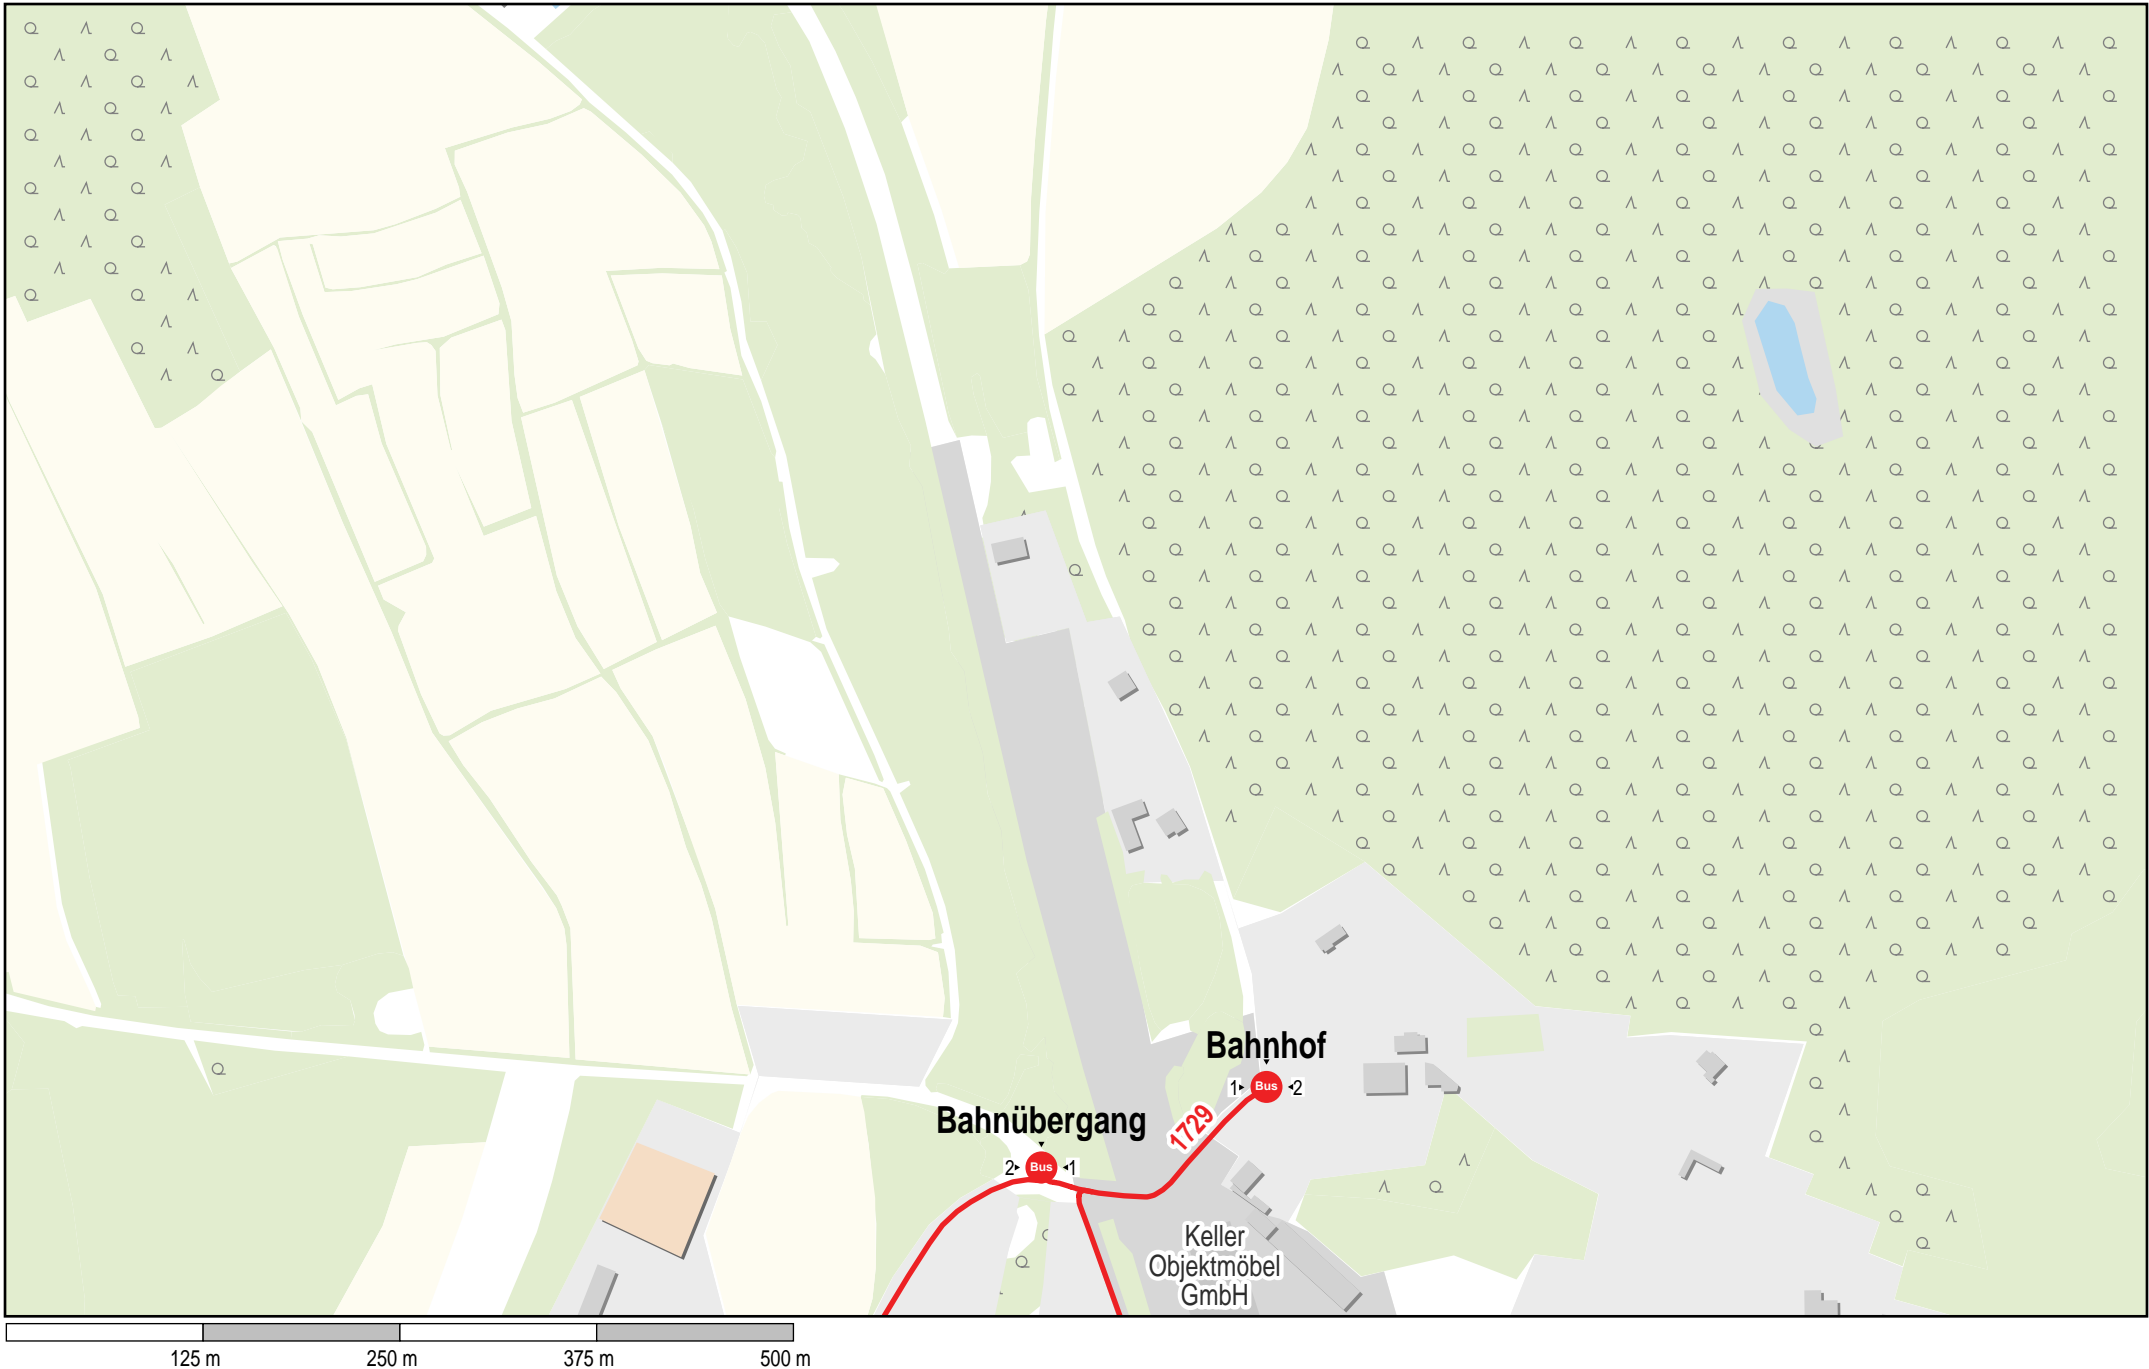

Verlauf der Linie 1729

5 km 10 km 15 km 20 km

Gültig von 10.12.2023 bis 14.12.2024

Verlauf der Linie 1729

125 m 250 m 375 m 500 m

Verlauf der Linie 1729

Verlauf der Linie 1729

Verlauf der Linie 1729

Bikepark
Weißenstadt

125 m 250 m 375 m 500 m

Verlauf der Linie 1729

Verlauf der Linie 1729

Verlauf der Linie 1729

Verlauf der Linie 1729

Verlauf der Linie 1729

1729

Niederlamitz

Niederlamitz

VFC Kirchenlamitz

Freibad TSV
Niederlamitz

125 m 250 m 375 m 500 m

Verlauf der Linie 1729

Verlauf der Linie 1729

Verlauf der Linie 1729

Verlauf der Linie 1729

Verlauf der Linie 1729

Verlauf der Linie 1729

125 m 250 m 375 m 500 m