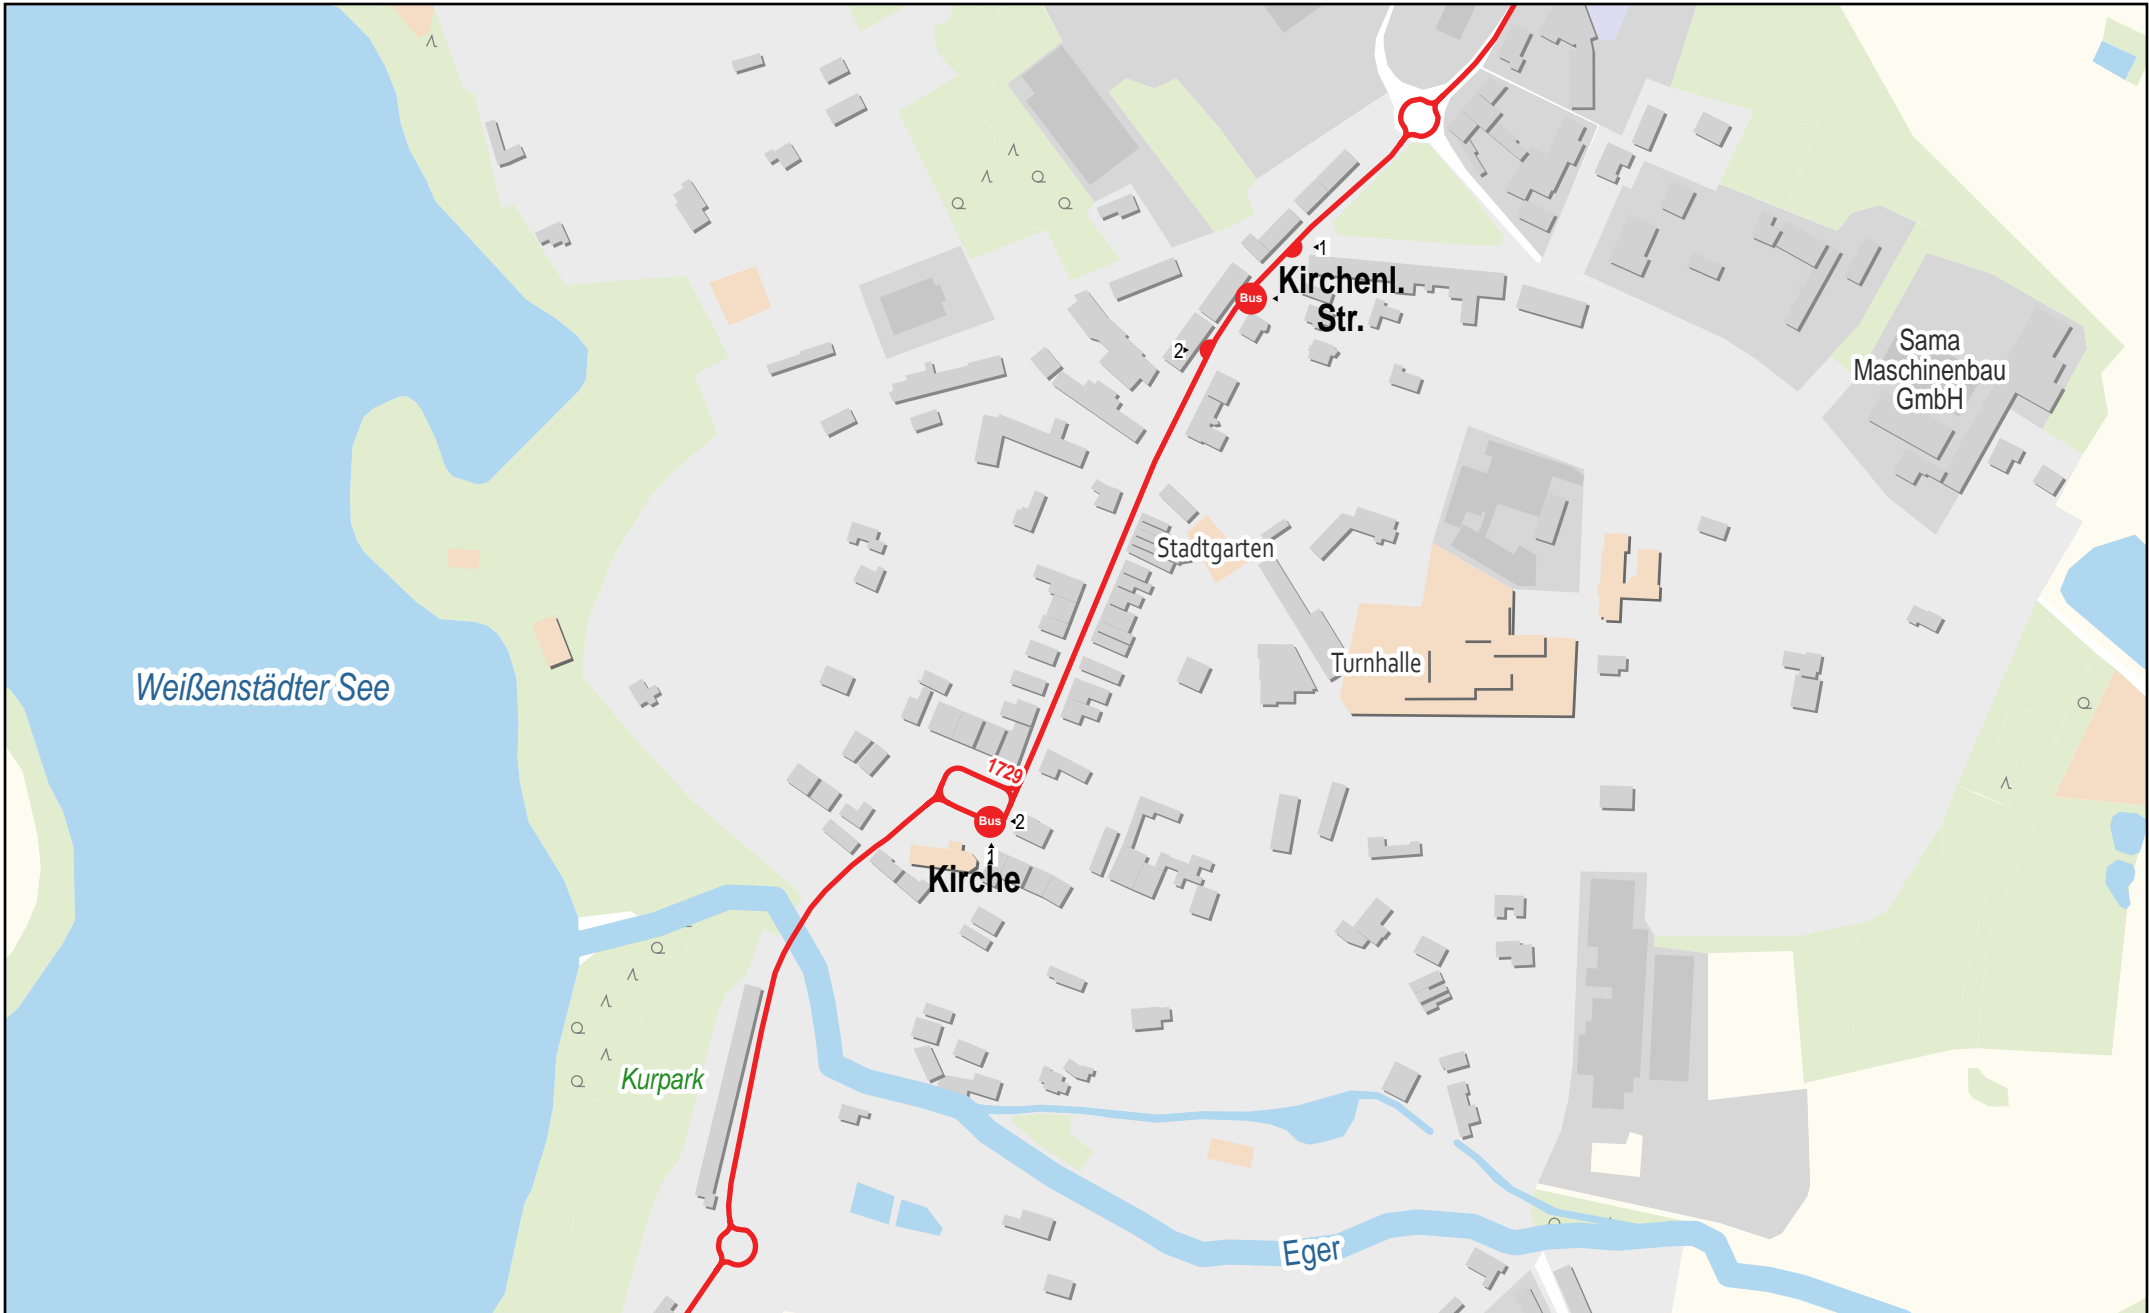

Verlauf der Linie 1729

5 km 10 km 15 km 20 km

Gültig von 10.12.2023 bis 14.12.2024

Verlauf der Linie 1729

125 m 250 m 375 m 500 m

Verlauf der Linie 1729

Verlauf der Linie 1729

Verlauf der Linie 1729

Verlauf der Linie 1729

125 m 250 m 375 m 500 m

Verlauf der Linie 1729

Verlauf der Linie 1729

125 m 250 m 375 m 500 m

Verlauf der Linie 1729

2^o Bus
Abzw. von
LkrStr. WUN 1

1729

Bikepark
Weißenstadt

125 m 250 m 375 m 500 m

Verlauf der Linie 1729

Verlauf der Linie 1729

Verlauf der Linie 1729

Verlauf der Linie 1729

Verlauf der Linie 1729

1729

Verlauf der Linie 1729

Verlauf der Linie 1729

Verlauf der Linie 1729

125 m 250 m 375 m 500 m