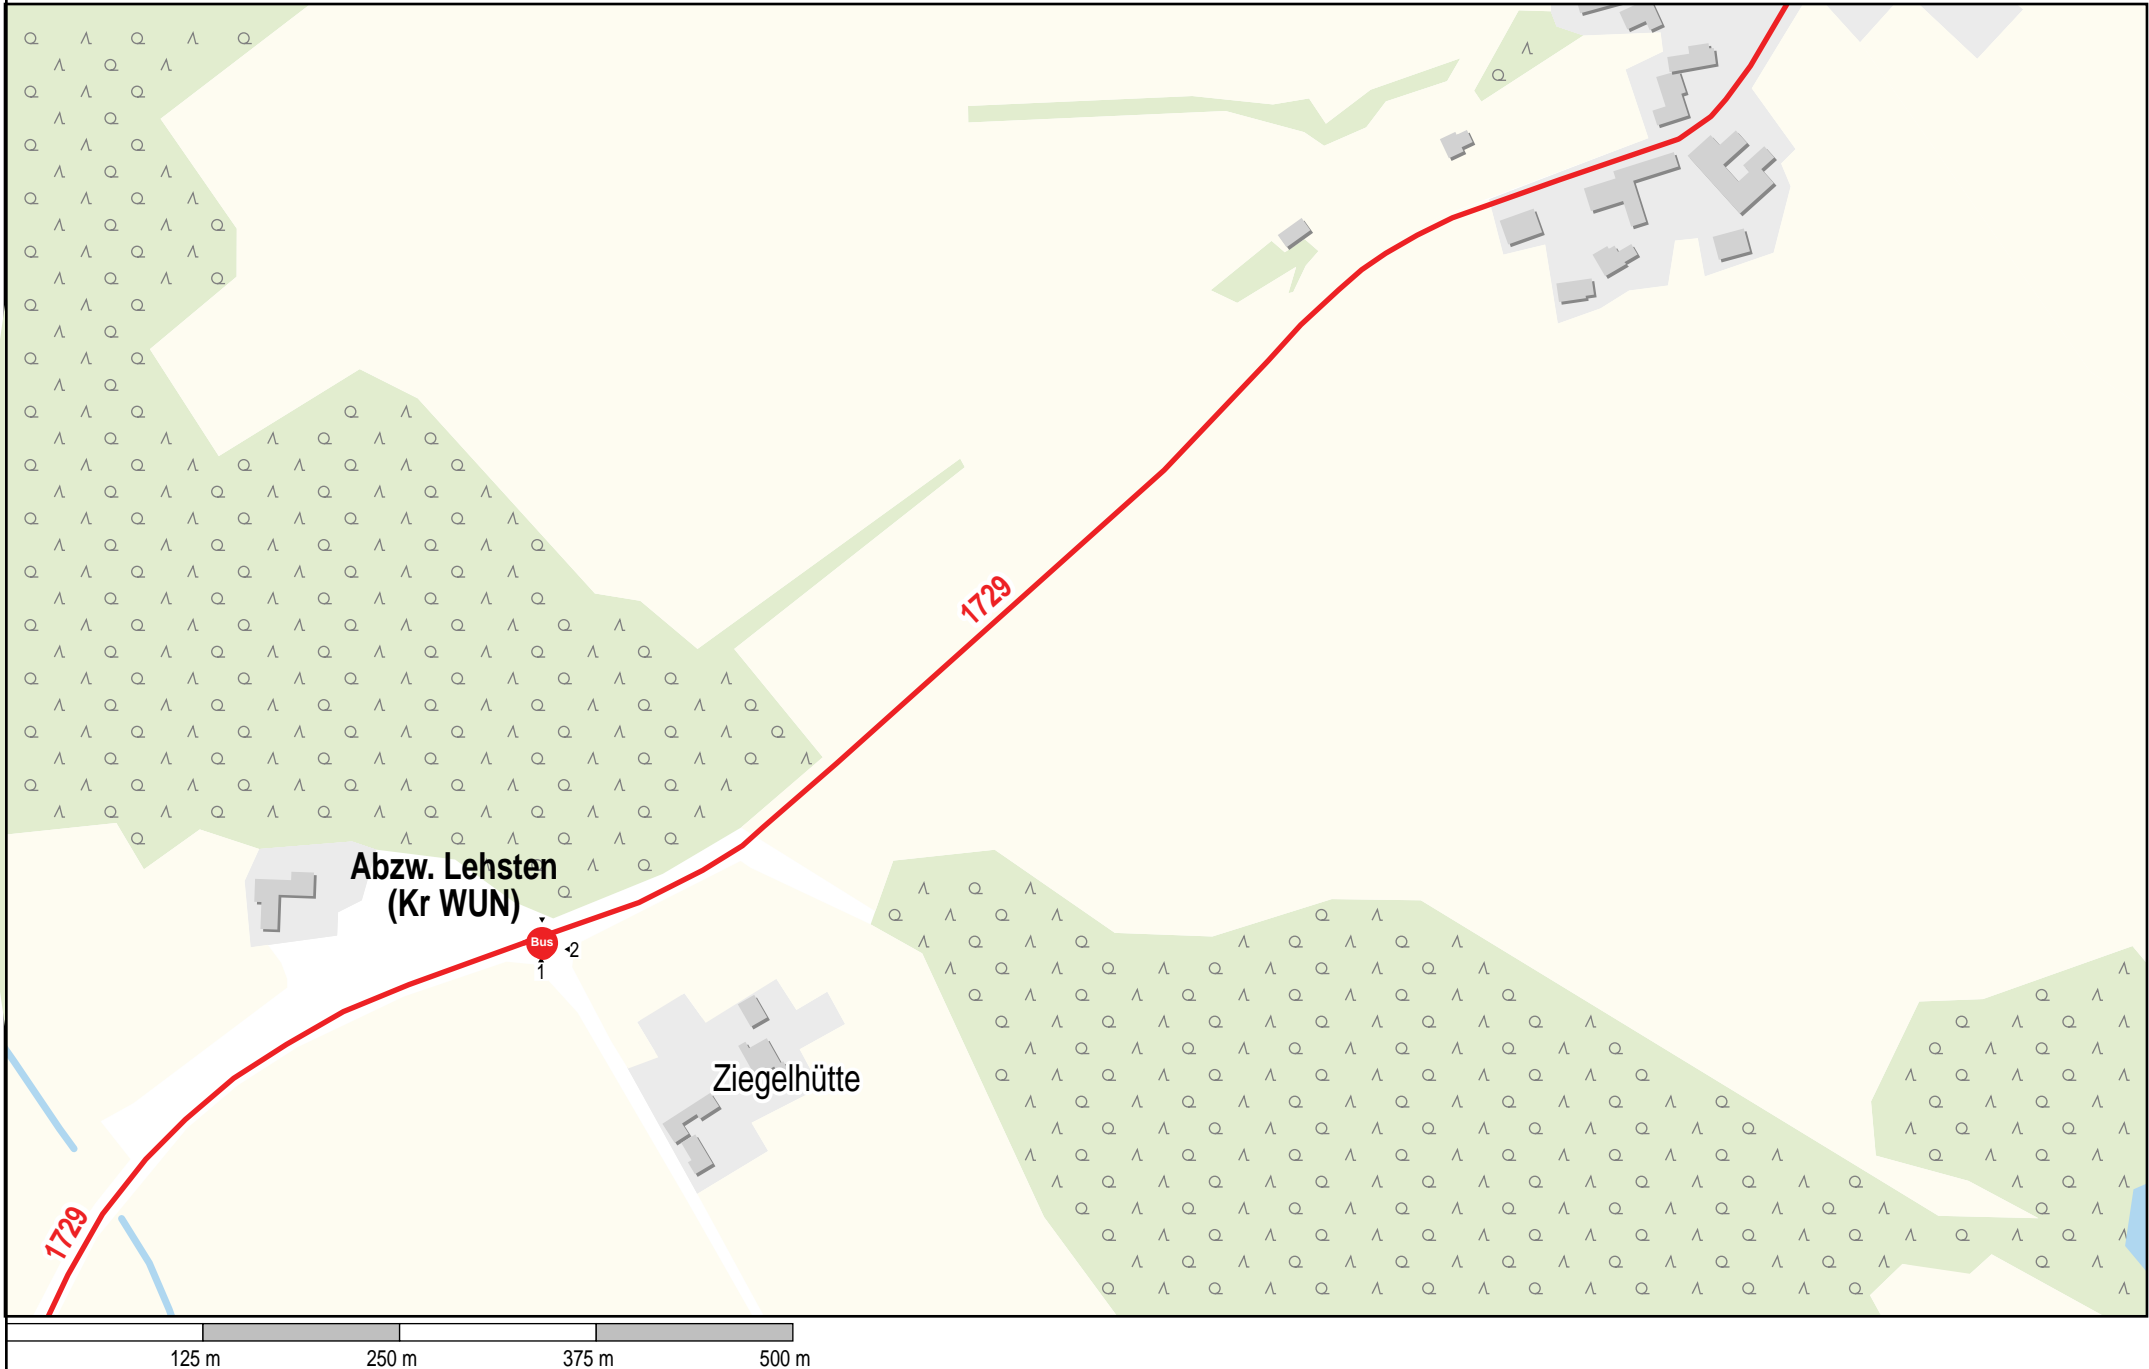

Verlauf der Linie 1729

5 km 10 km 15 km 20 km

Gültig von 10.12.2023 bis 14.12.2024

Verlauf der Linie 1729

125 m 250 m 375 m 500 m

Verlauf der Linie 1729

Verlauf der Linie 1729

Verlauf der Linie 1729

Verlauf der Linie 1729

125 m 250 m 375 m 500 m

Verlauf der Linie 1729

Verlauf der Linie 1729

125 m 250 m 375 m 500 m

Verlauf der Linie 1729

2^o Bus
Abzw. von
LkrStr. WUN 1

1729

Bikepark
Weißenstadt

125 m 250 m 375 m 500 m

Verlauf der Linie 1729

Verlauf der Linie 1729

Verlauf der Linie 1729

Verlauf der Linie 1729

Verlauf der Linie 1729

1729

Verlauf der Linie 1729

Verlauf der Linie 1729

Verlauf der Linie 1729

125 m 250 m 375 m 500 m