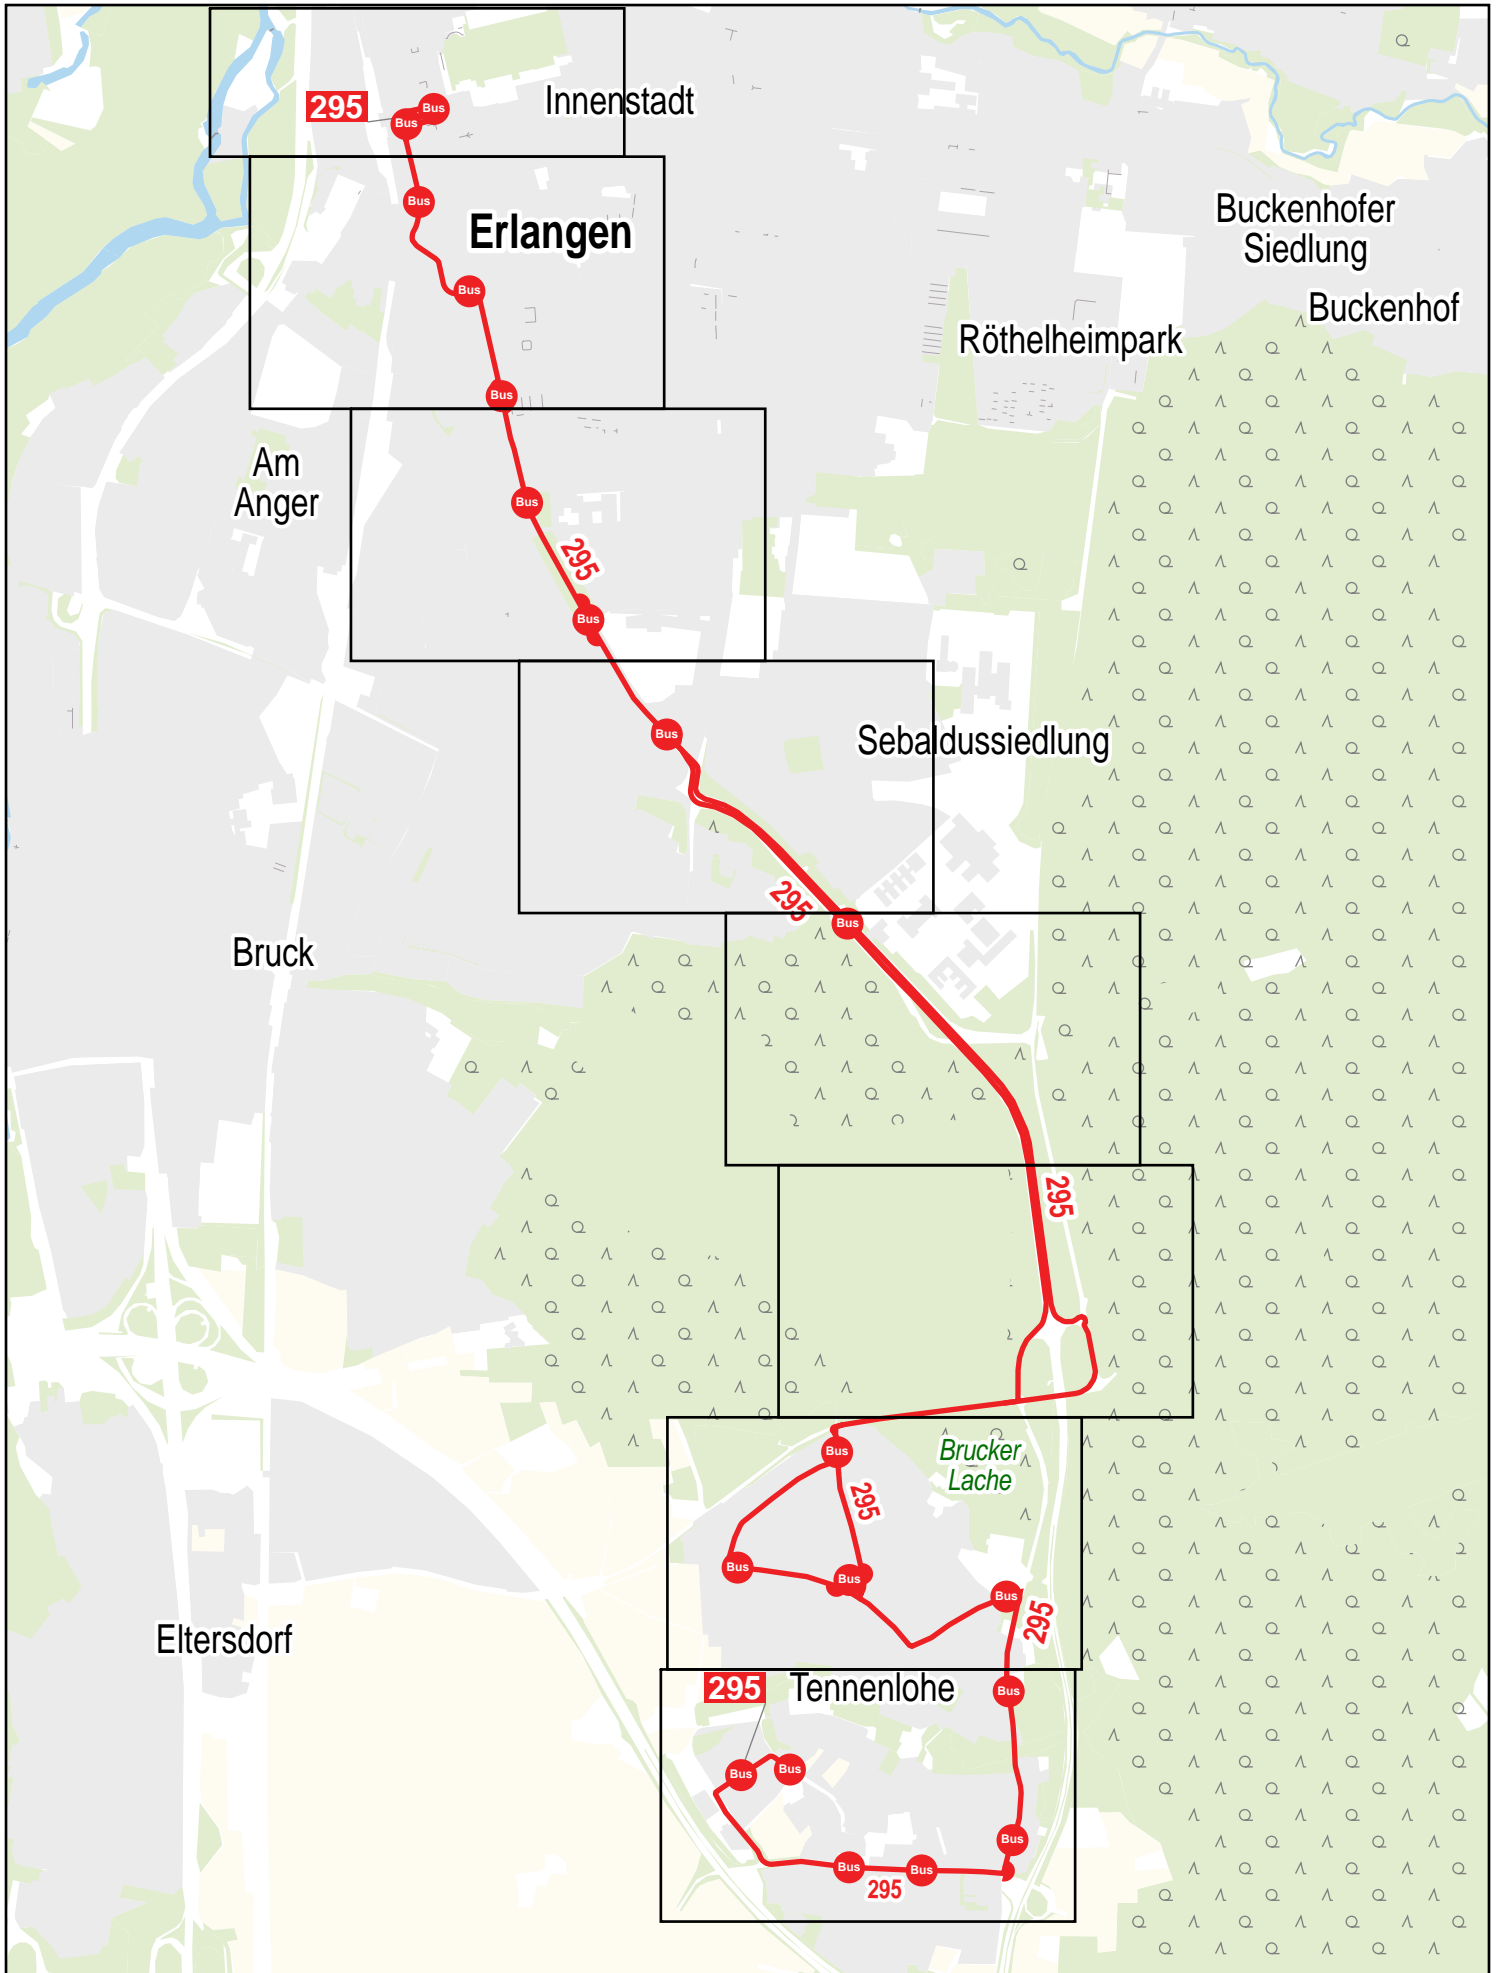

# Verlauf der Linie 295

750 m

1.5 km

2.3 km

3 km

Gueltig von 10.12.2023 bis 14.12.2024

# Verlauf der Linie 295