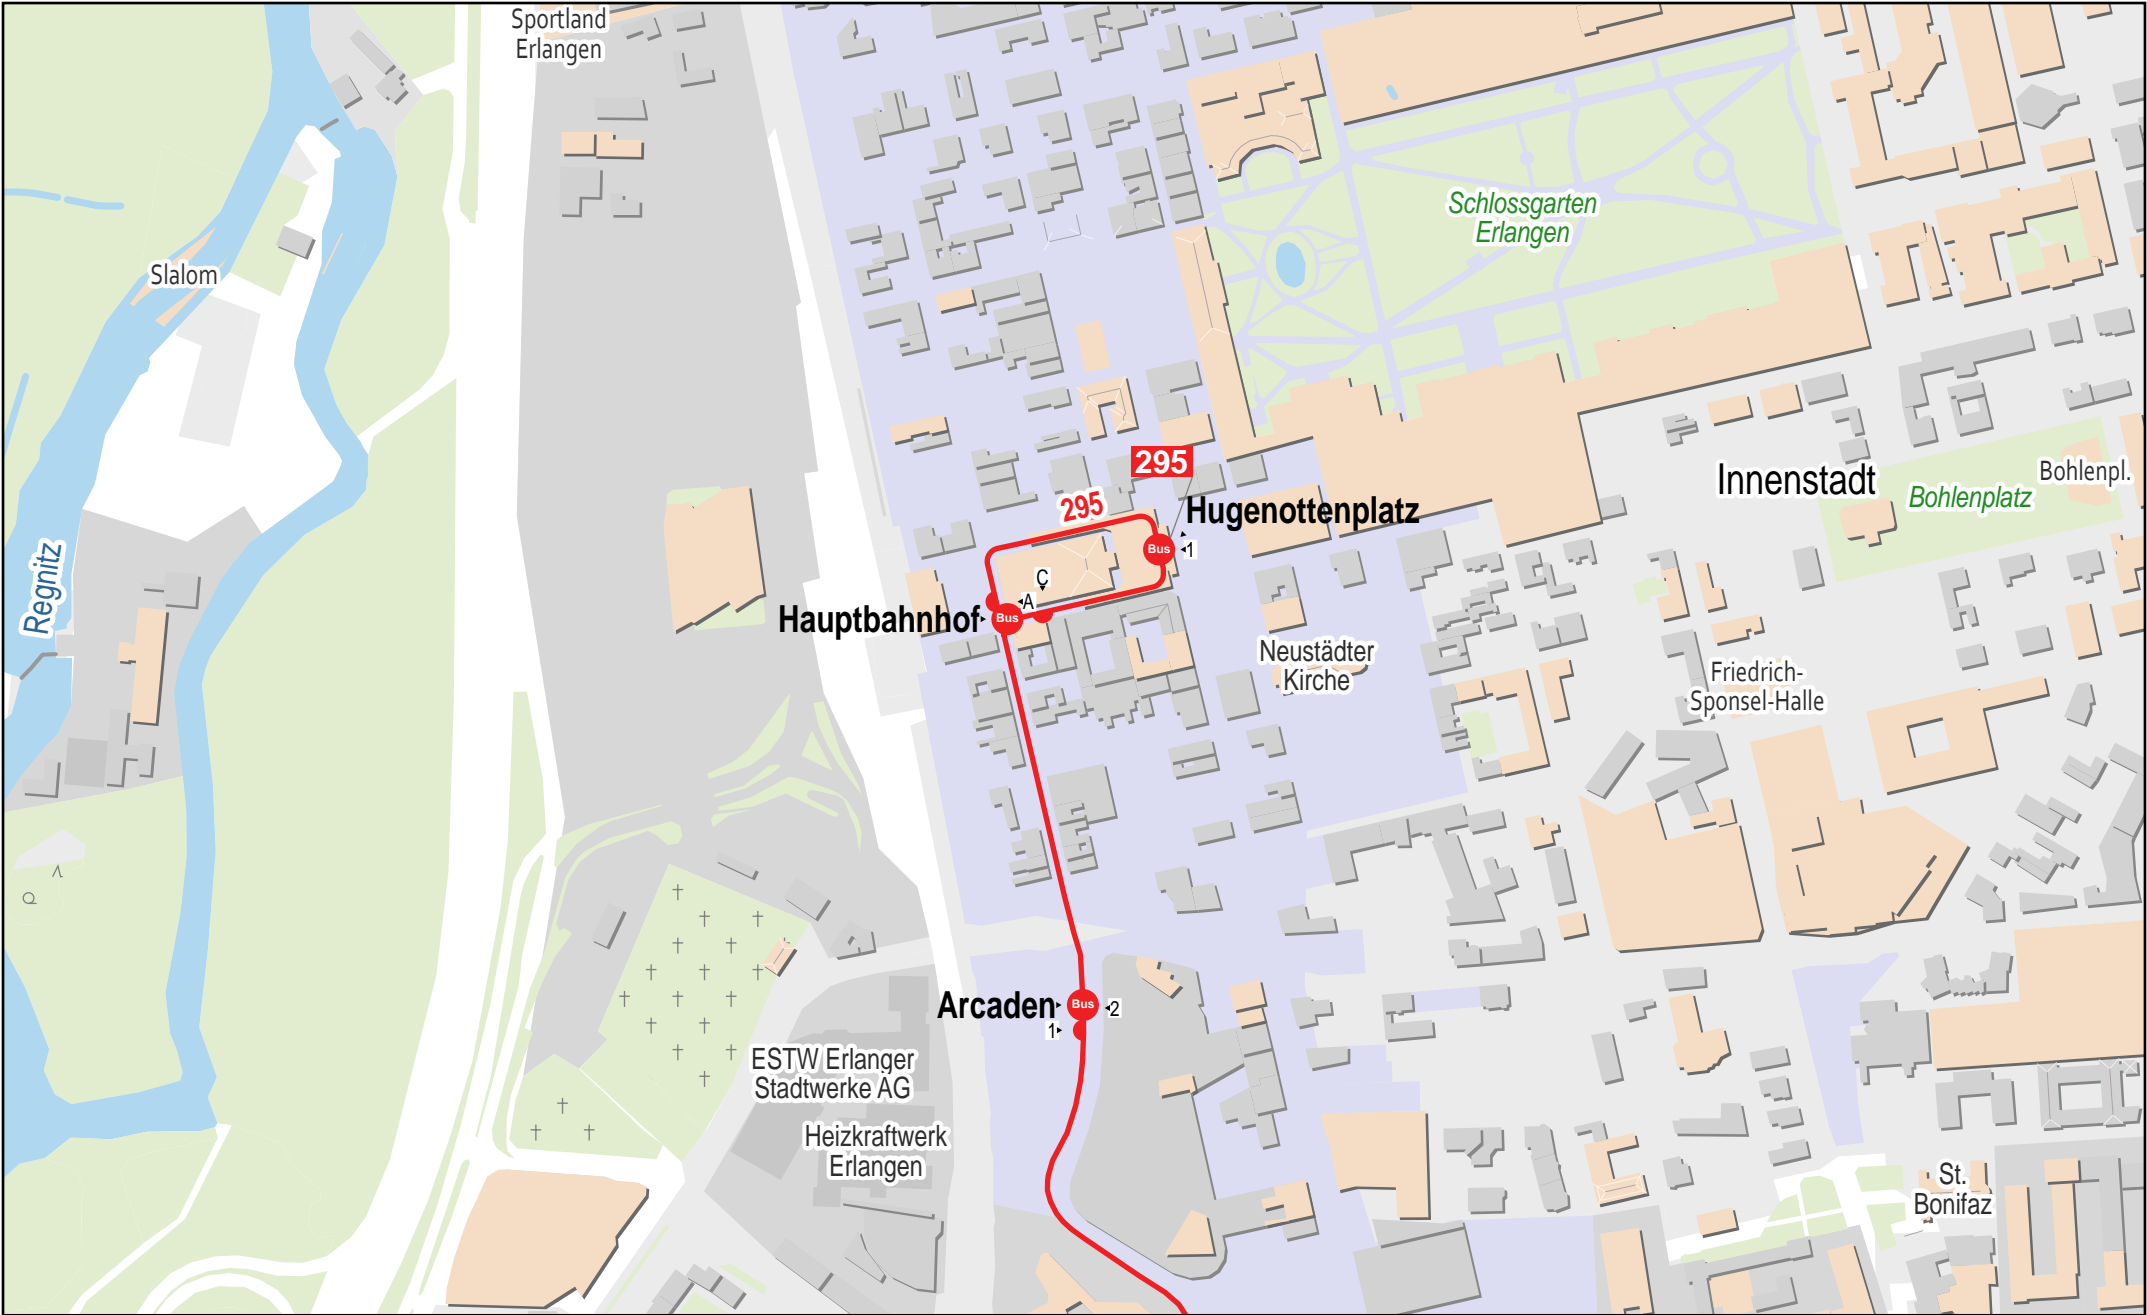

# Verlauf der Linie 295

750 m

1.5 km

2.3 km

3 km

Gueltig von 10.12.2023 bis 14.12.2024

# Verlauf der Linie 295