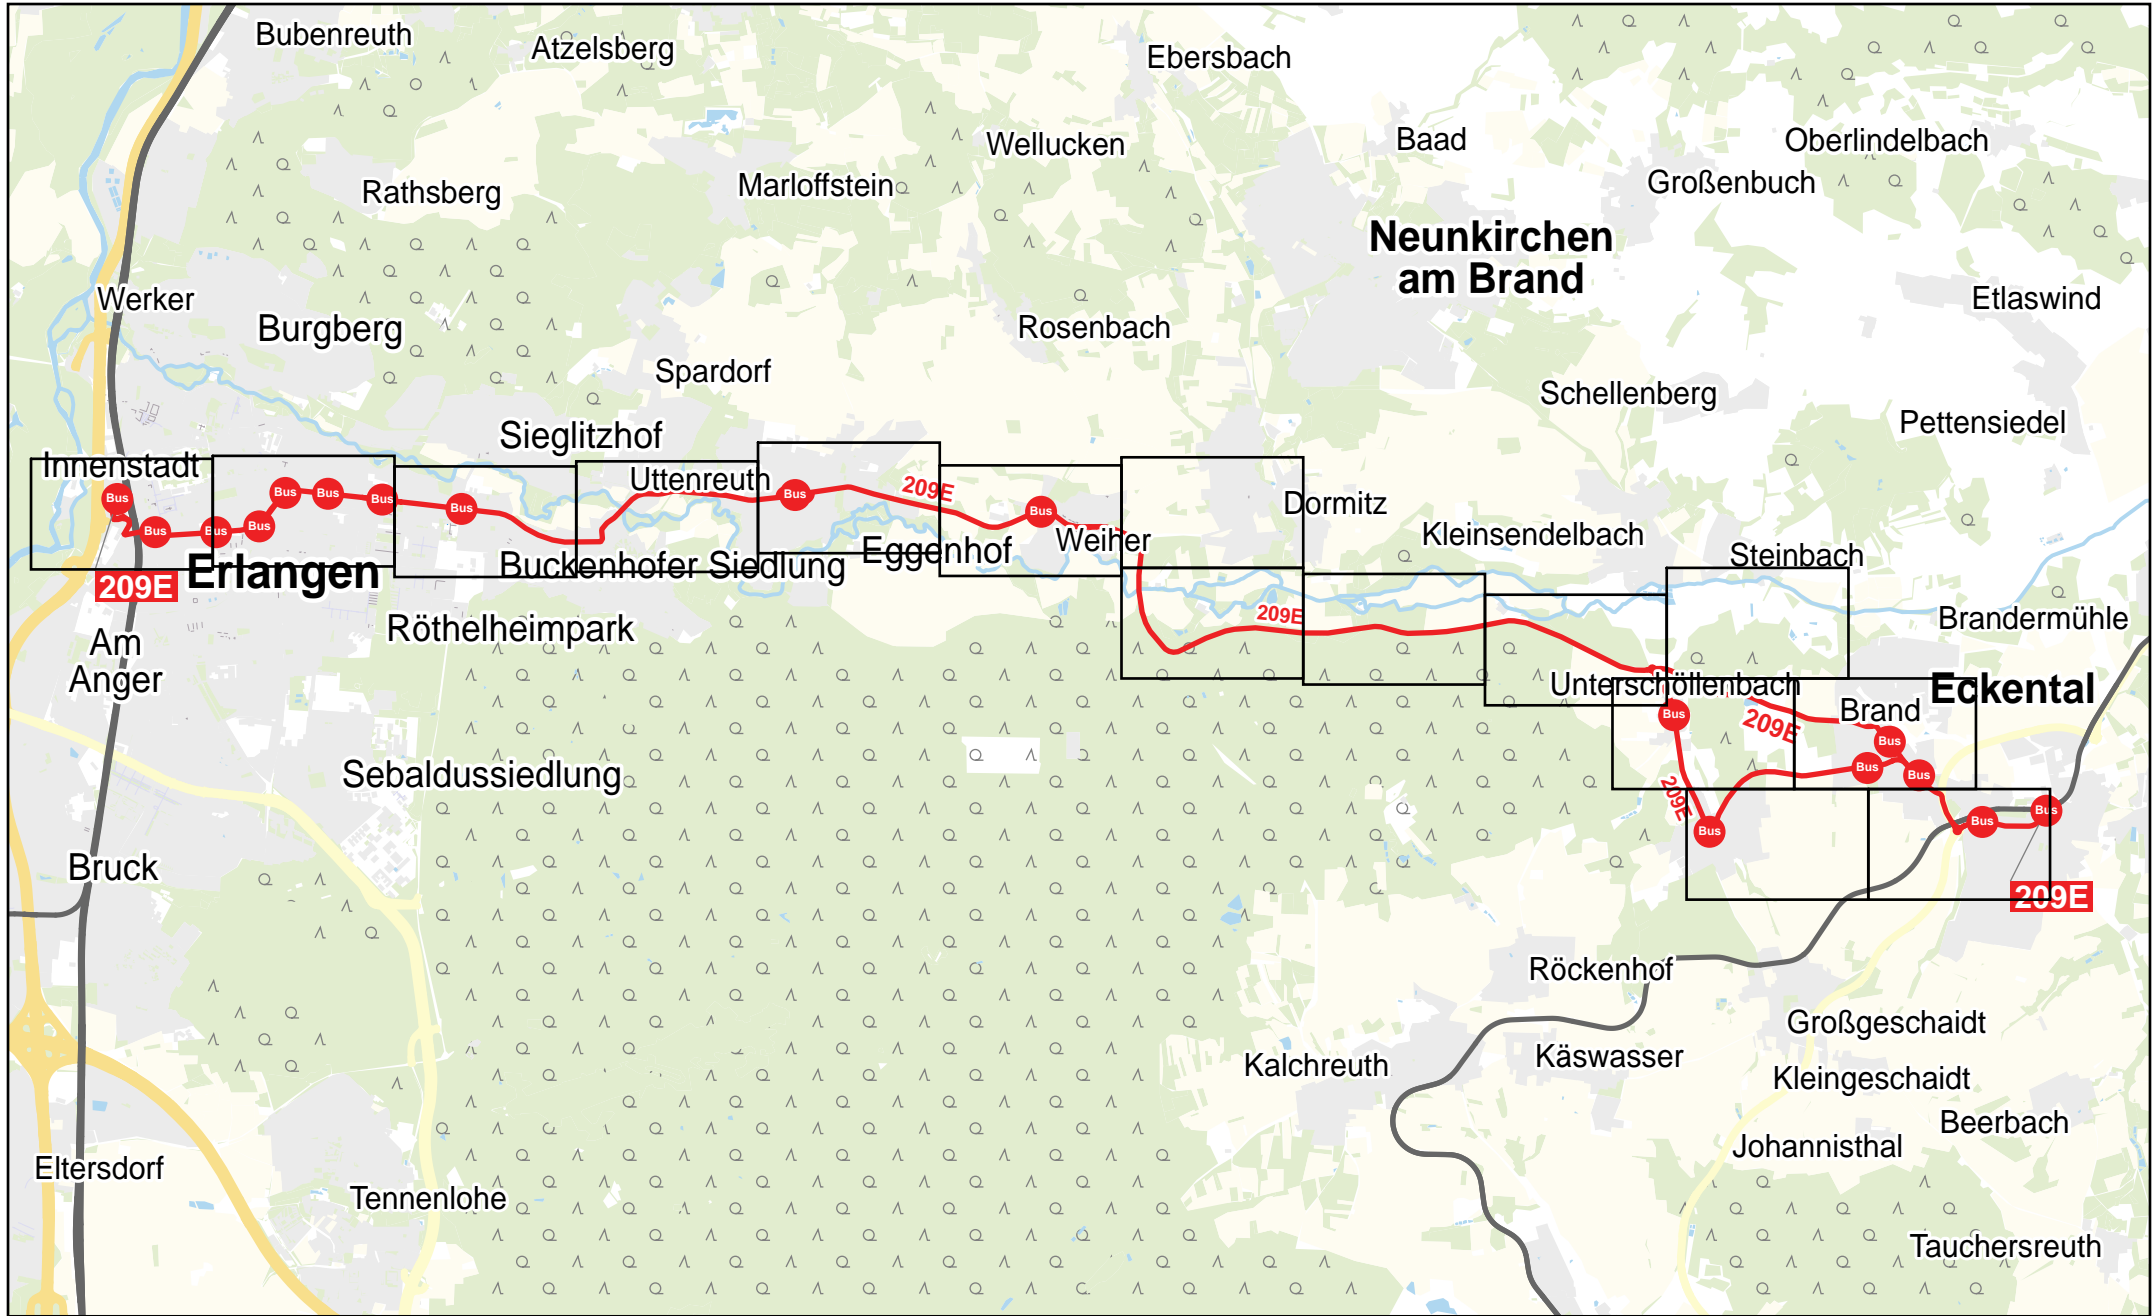

Verlauf der Linie 209E

2.5 km

5 km

7.5 km

10 km

Gültig von 10.12.2023 bis 14.12.2024

Verlauf der Linie 209E

Verlauf der Linie 209E

Verlauf der Linie 209E

Verlauf der Linie 209E

Verlauf der Linie 209E

Verlauf der Linie 209E

Verlauf der Linie 209E

Verlauf der Linie 209E

Verlauf der Linie 209E

125 m 250 m 375 m 500 m

Verlauf der Linie 209E

125 m 250 m 375 m 500 m

Verlauf der Linie 209E

Verlauf der Linie 209E

Verlauf der Linie 209E

125 m 250 m 375 m 500 m

Verlauf der Linie 209E

125 m 250 m 375 m 500 m

Verlauf der Linie 209E