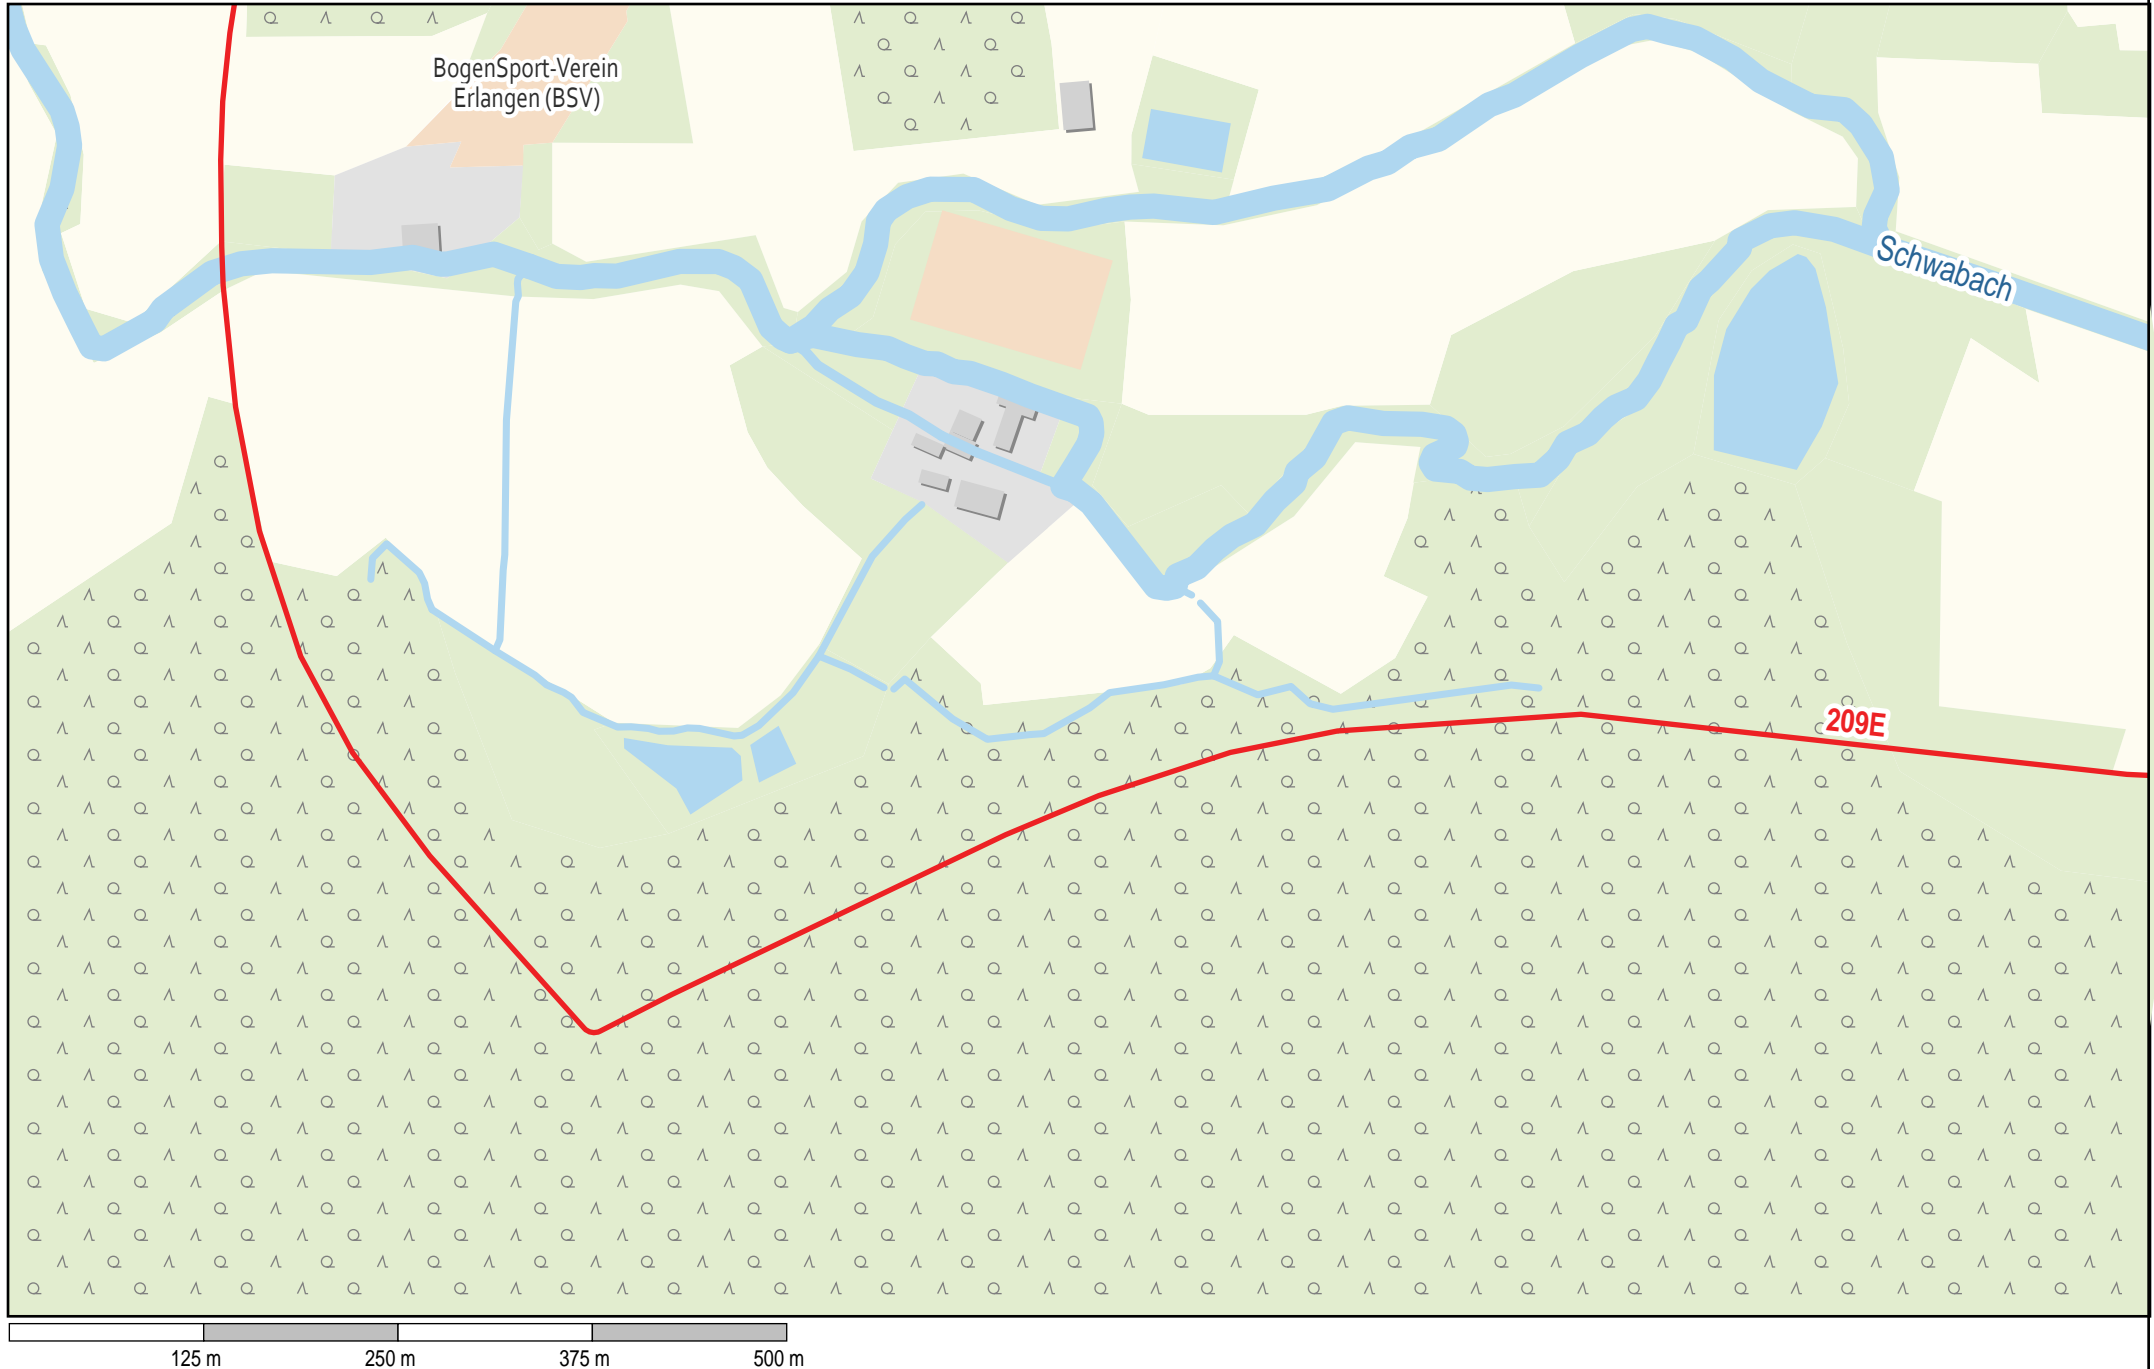

Verlauf der Linie 209E

2.5 km

5 km

7.5 km

10 km

Gültig von 10.12.2023 bis 14.12.2024

Verlauf der Linie 209E

Verlauf der Linie 209E

Verlauf der Linie 209E

Verlauf der Linie 209E

Verlauf der Linie 209E

Verlauf der Linie 209E

Verlauf der Linie 209E

Verlauf der Linie 209E

Verlauf der Linie 209E

125 m 250 m 375 m 500 m

Verlauf der Linie 209E

125 m 250 m 375 m 500 m

Verlauf der Linie 209E

Verlauf der Linie 209E

Verlauf der Linie 209E

125 m 250 m 375 m 500 m

Verlauf der Linie 209E

125 m 250 m 375 m 500 m

Verlauf der Linie 209E