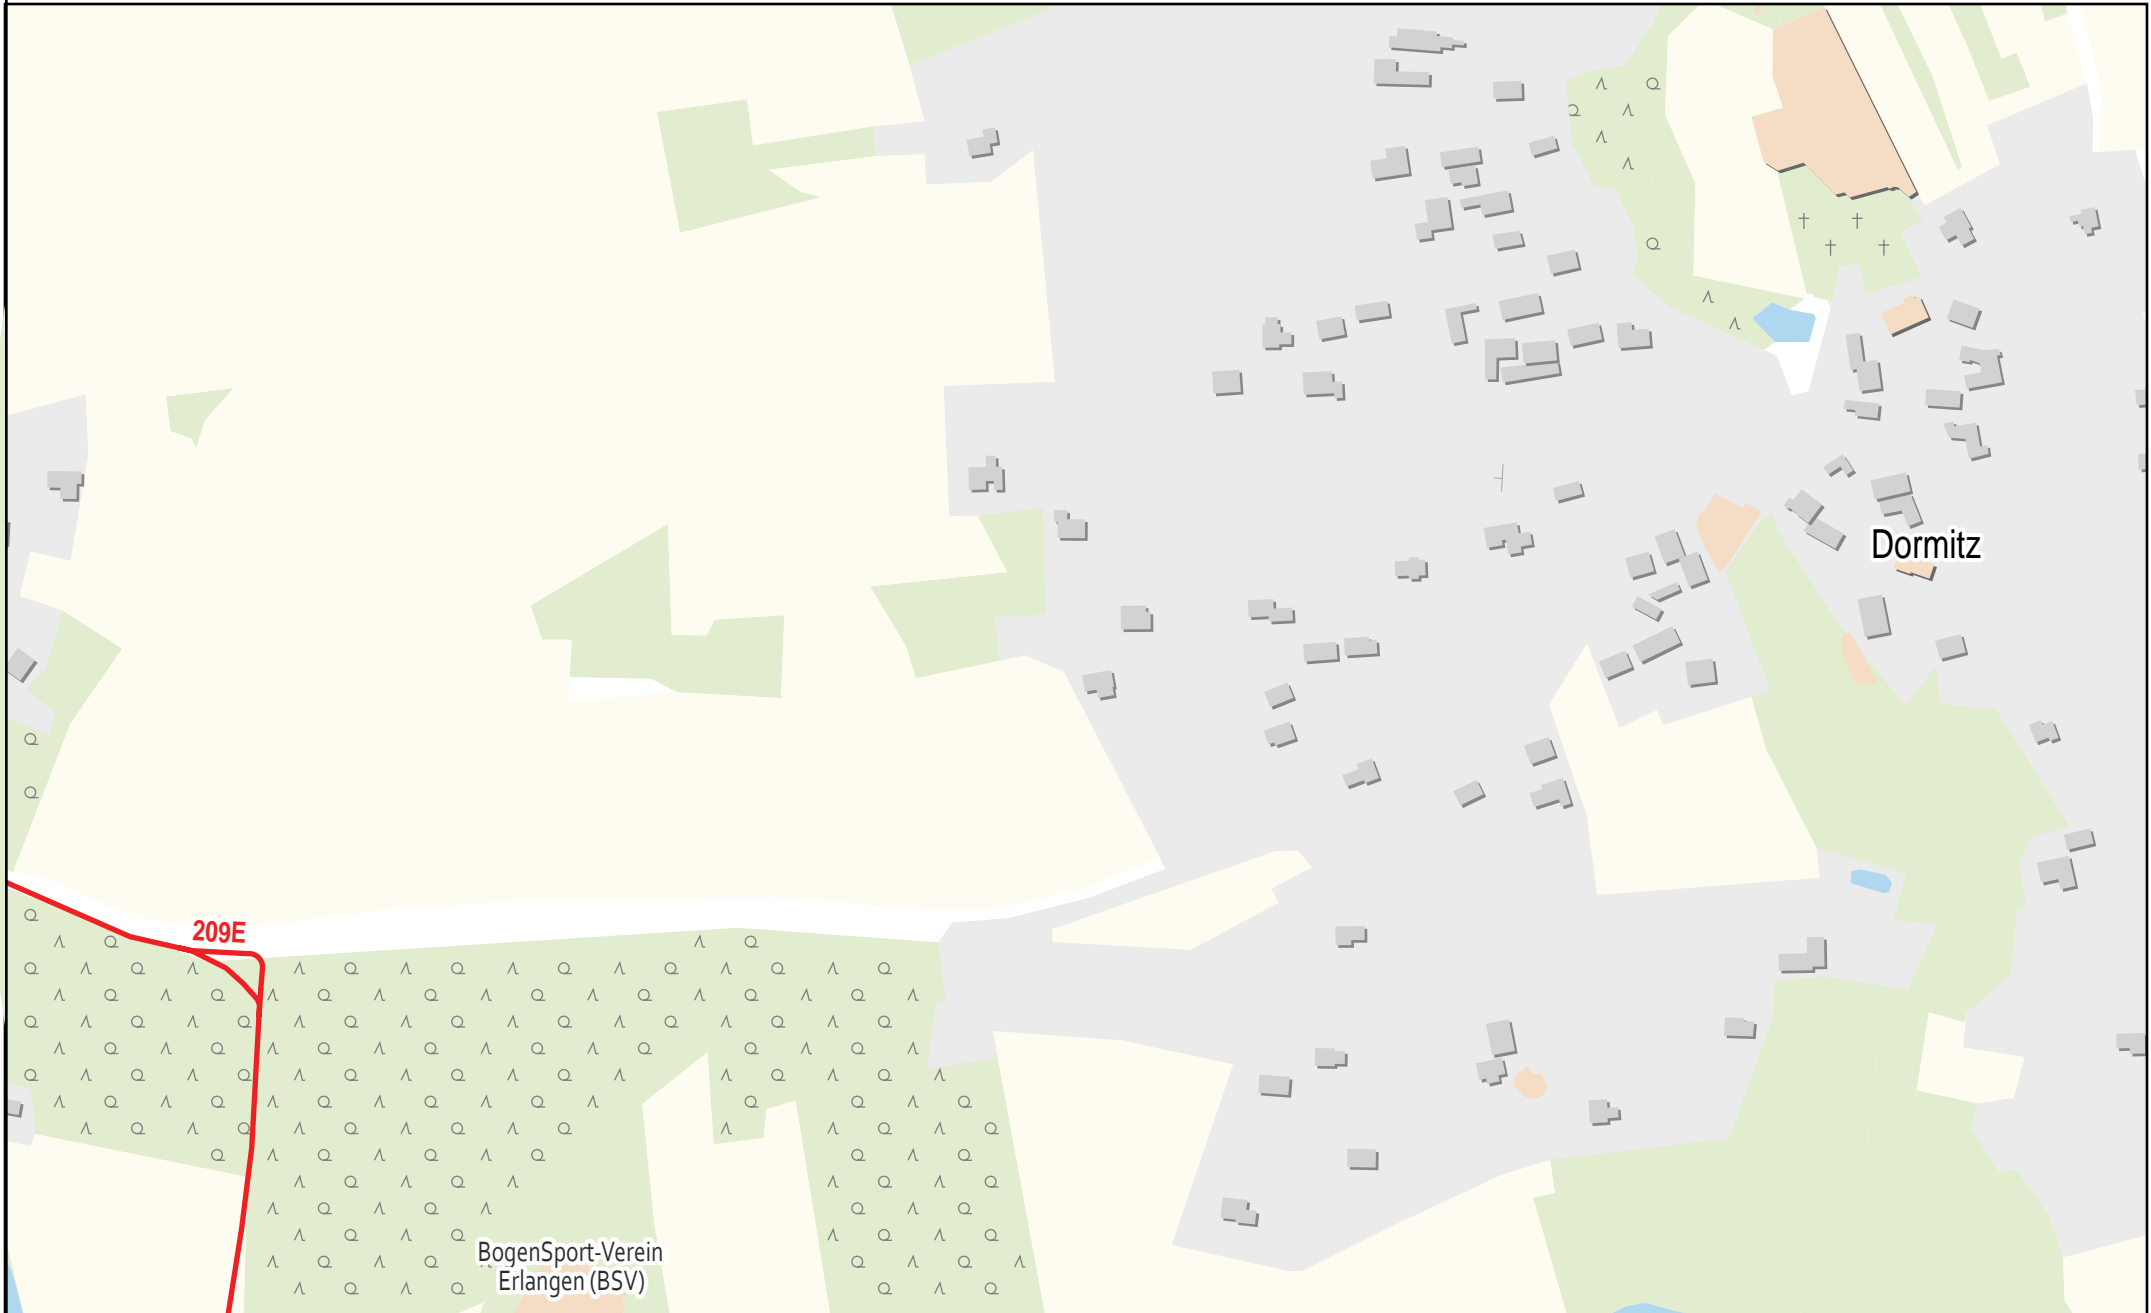

Verlauf der Linie 209E

2.5 km

5 km

7.5 km

10 km

Gültig von 10.12.2023 bis 14.12.2024

Verlauf der Linie 209E

Verlauf der Linie 209E

Verlauf der Linie 209E

Verlauf der Linie 209E

Verlauf der Linie 209E

Verlauf der Linie 209E

Verlauf der Linie 209E

Verlauf der Linie 209E

Verlauf der Linie 209E

125 m 250 m 375 m 500 m

Verlauf der Linie 209E

125 m 250 m 375 m 500 m

Verlauf der Linie 209E

Verlauf der Linie 209E

Verlauf der Linie 209E

125 m 250 m 375 m 500 m

Verlauf der Linie 209E

125 m 250 m 375 m 500 m

Verlauf der Linie 209E