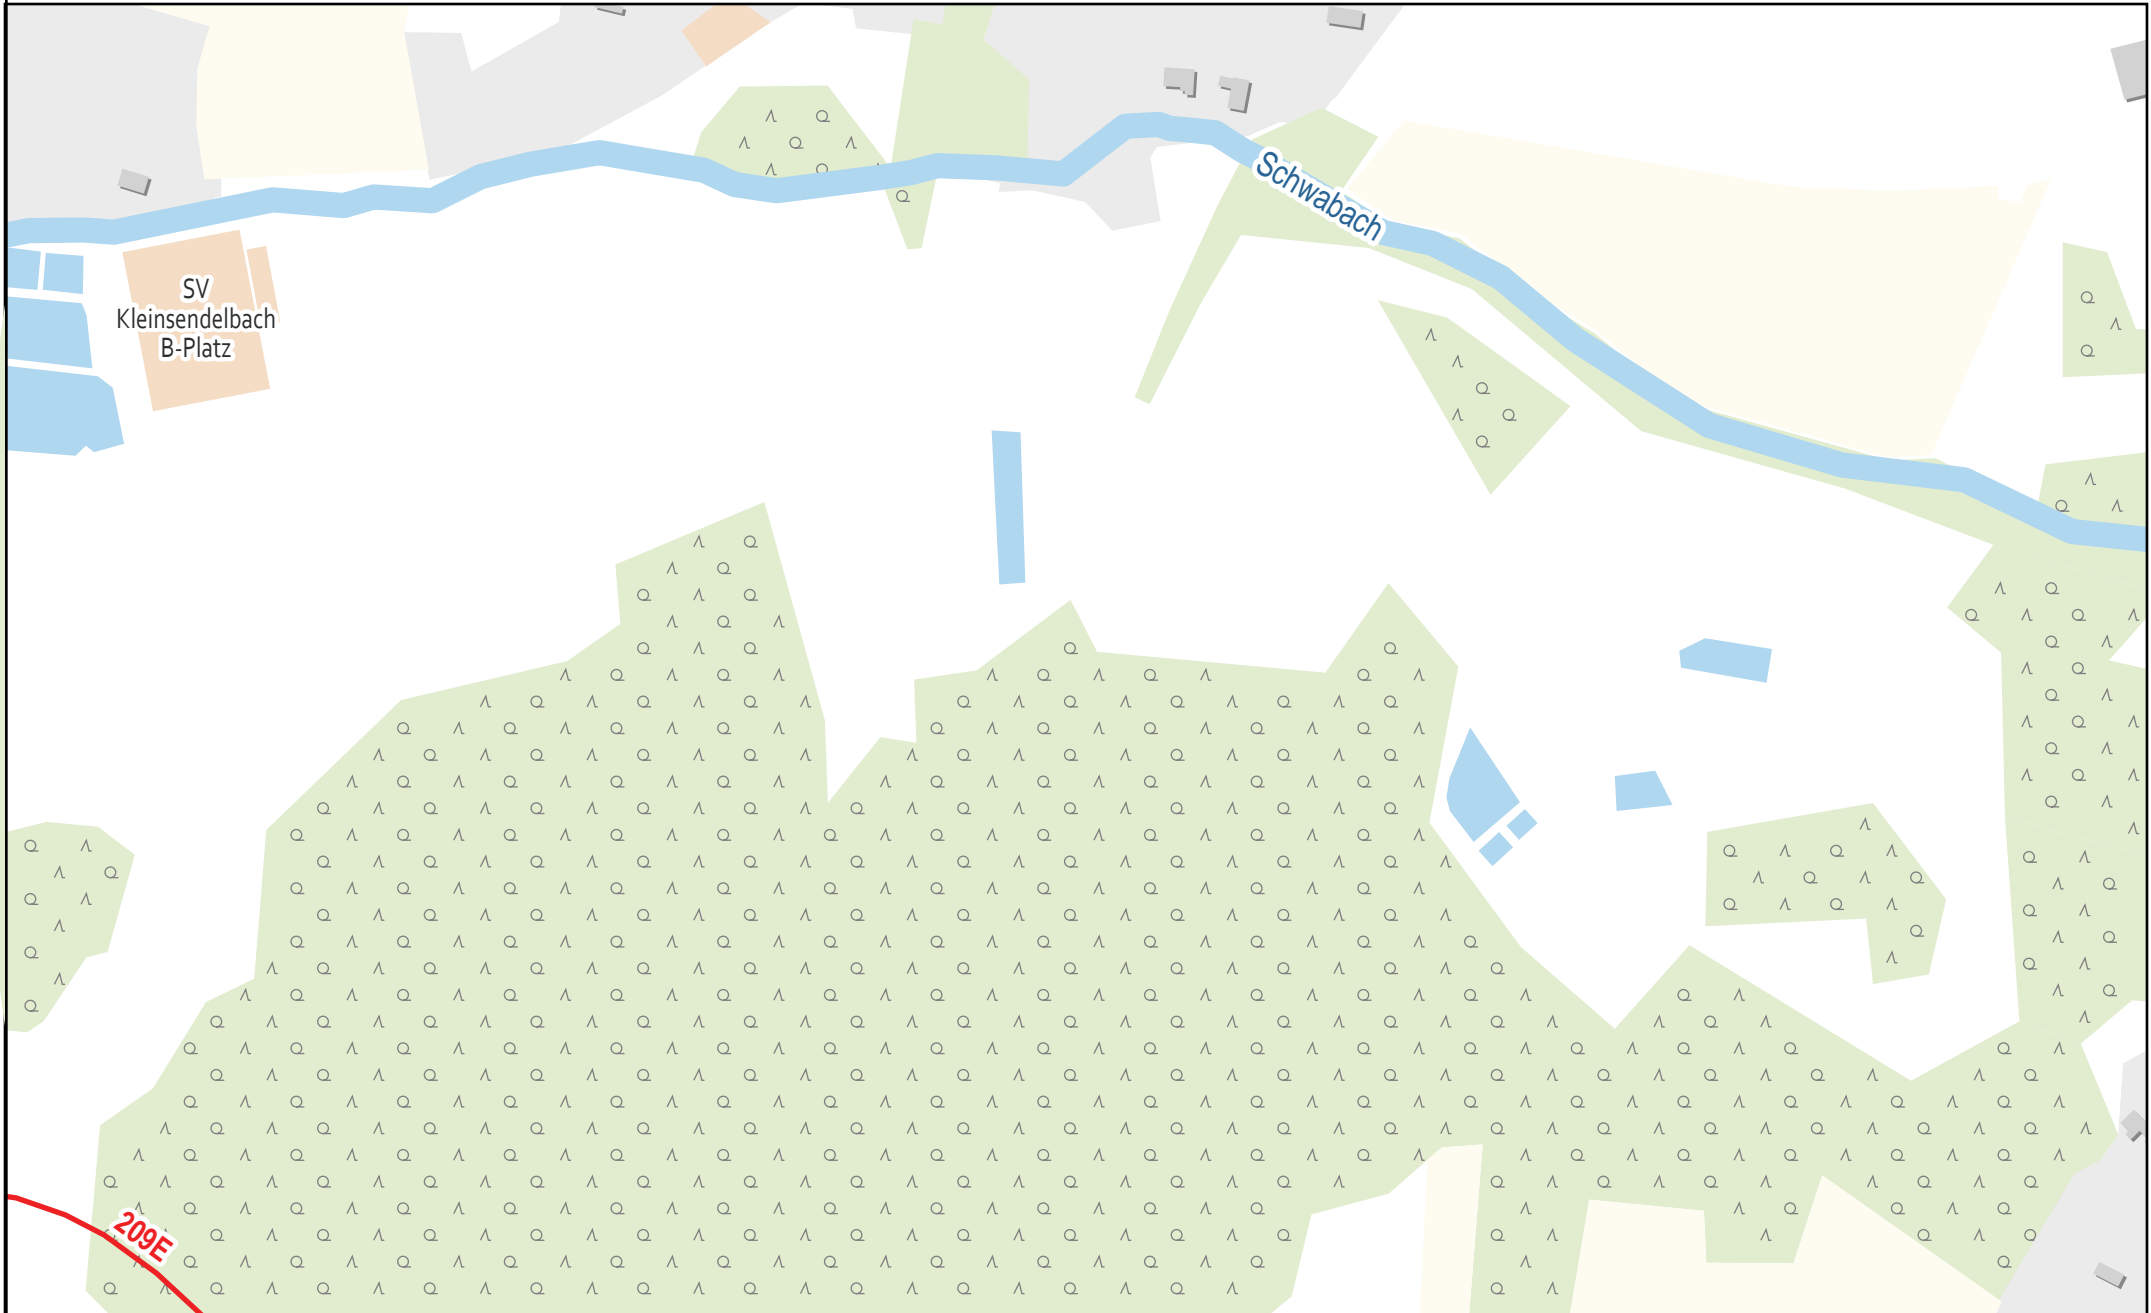

Verlauf der Linie 209E

2.5 km

5 km

7.5 km

10 km

Gültig von 10.12.2023 bis 14.12.2024

Verlauf der Linie 209E

Verlauf der Linie 209E

Verlauf der Linie 209E

Verlauf der Linie 209E

Verlauf der Linie 209E

Verlauf der Linie 209E

Verlauf der Linie 209E

Verlauf der Linie 209E

Verlauf der Linie 209E

125 m 250 m 375 m 500 m

Verlauf der Linie 209E

125 m 250 m 375 m 500 m

Verlauf der Linie 209E

Verlauf der Linie 209E

Verlauf der Linie 209E

125 m 250 m 375 m 500 m

Verlauf der Linie 209E

125 m 250 m 375 m 500 m

Verlauf der Linie 209E