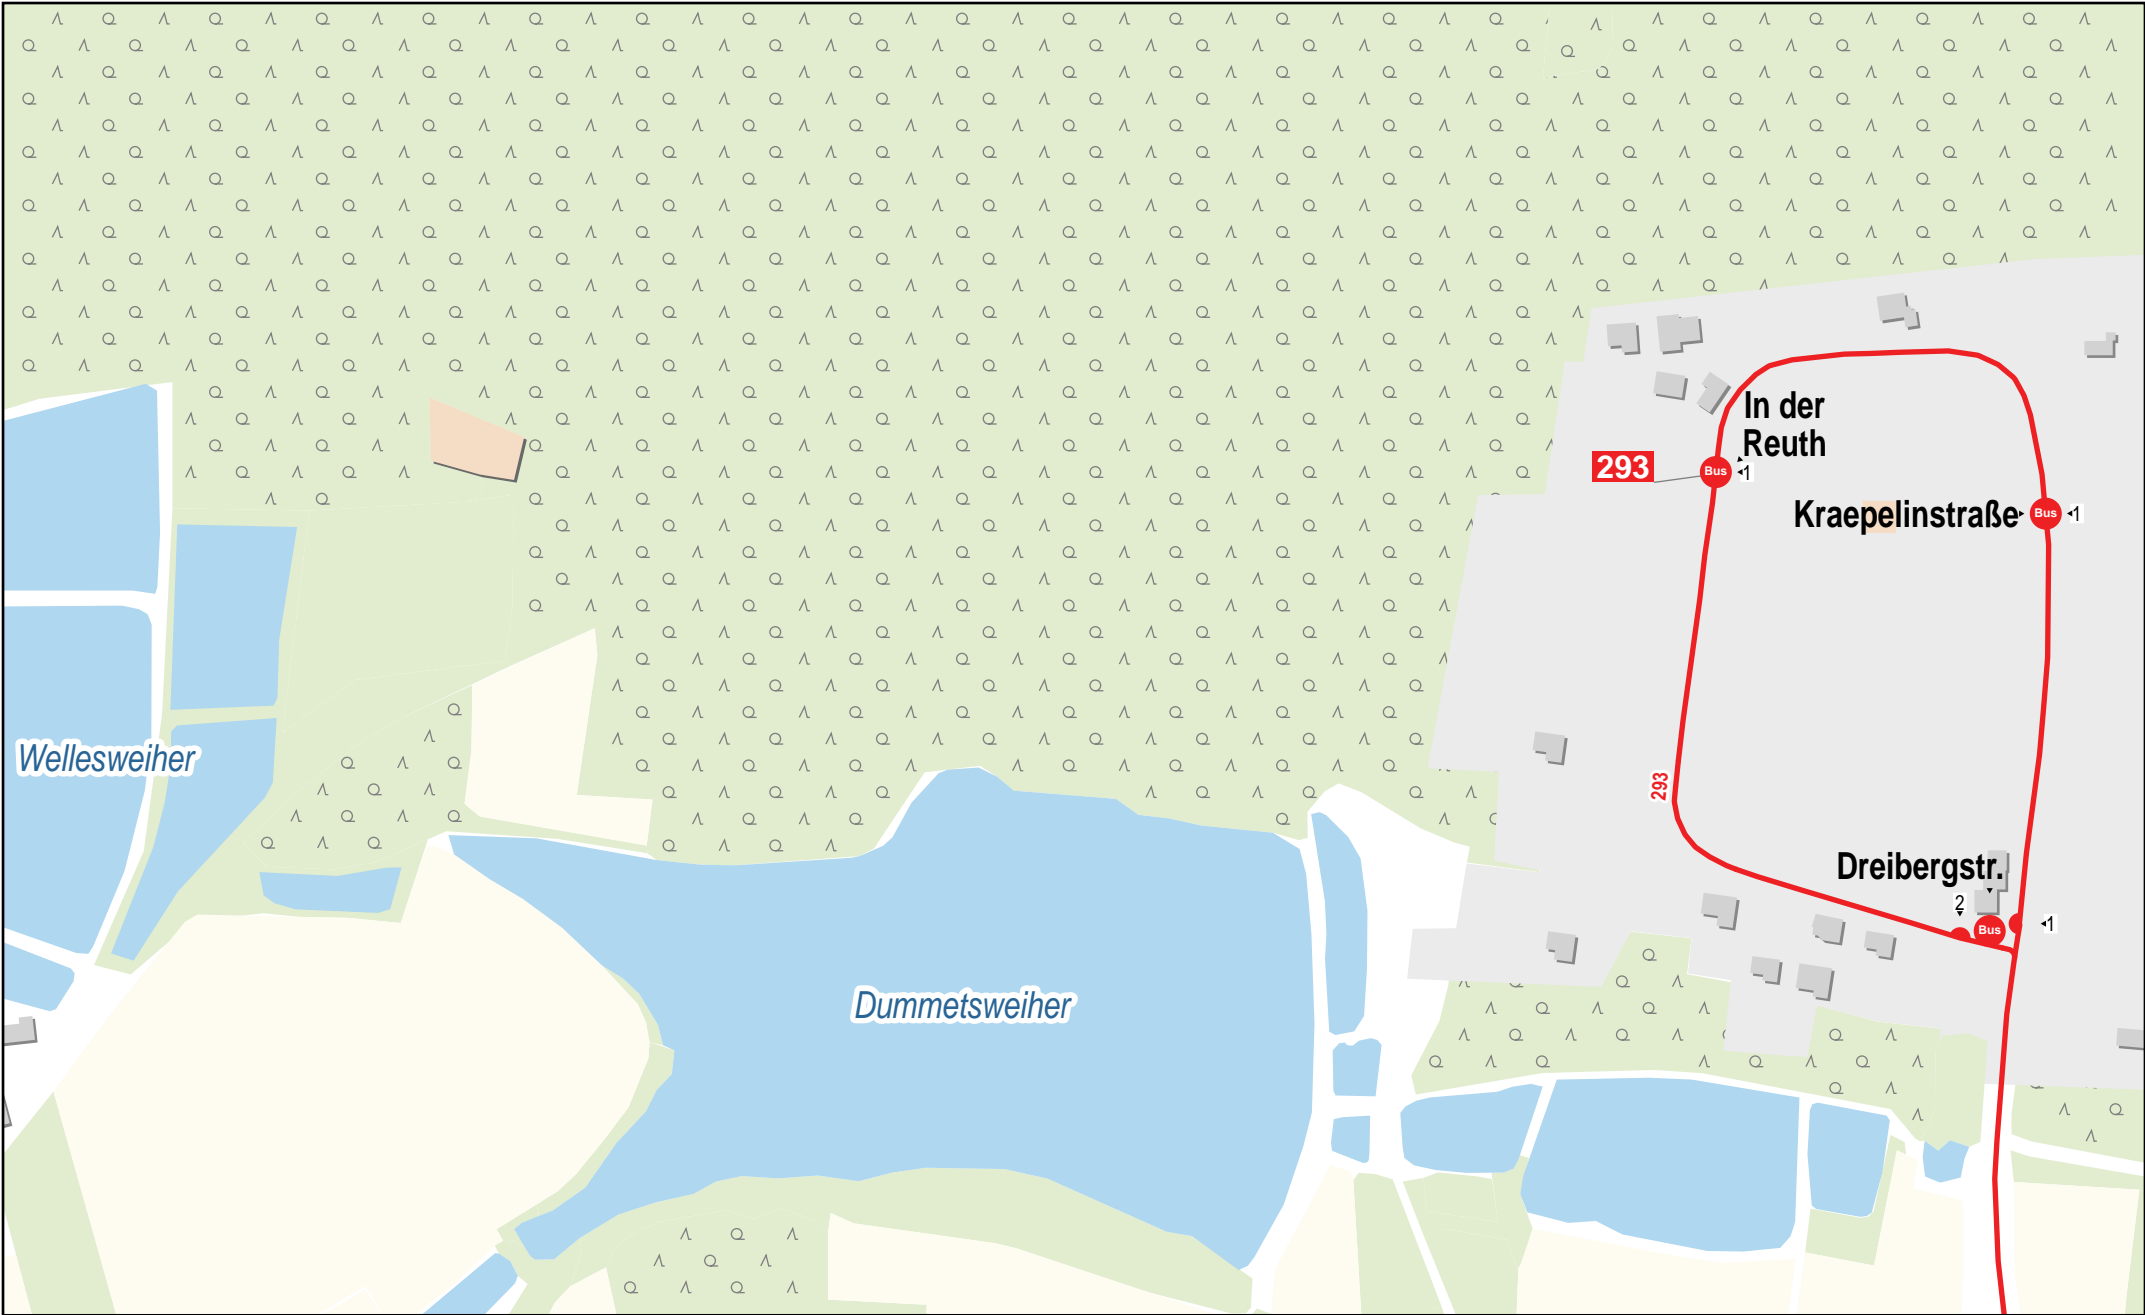

Verlauf der Linie 293

Gültig von 10.12.2023 bis 14.12.2024

Verlauf der Linie 293

Verlauf der Linie 293

Verlauf der Linie 293

Verlauf der Linie 293

Verlauf der Linie 293

Verlauf der Linie 293

Verlauf der Linie 293

Gültig von 10.12.2023 bis 14.12.2024

Brucker Lache

- FSV Erlangen-Bruck A-Platz
- FSV Erlangen-Bruck
- FSV Erlangen-Bruck Trainingspl.
- FSV Erlangen-Bruck C-Platz

125 m 250 m 375 m 500 m

Verlauf der Linie 293

ESTW Erlanger Stadtwerke AG

Verlauf der Linie 293

Verlauf der Linie 293

Verlauf der Linie 293

Verlauf der Linie 293