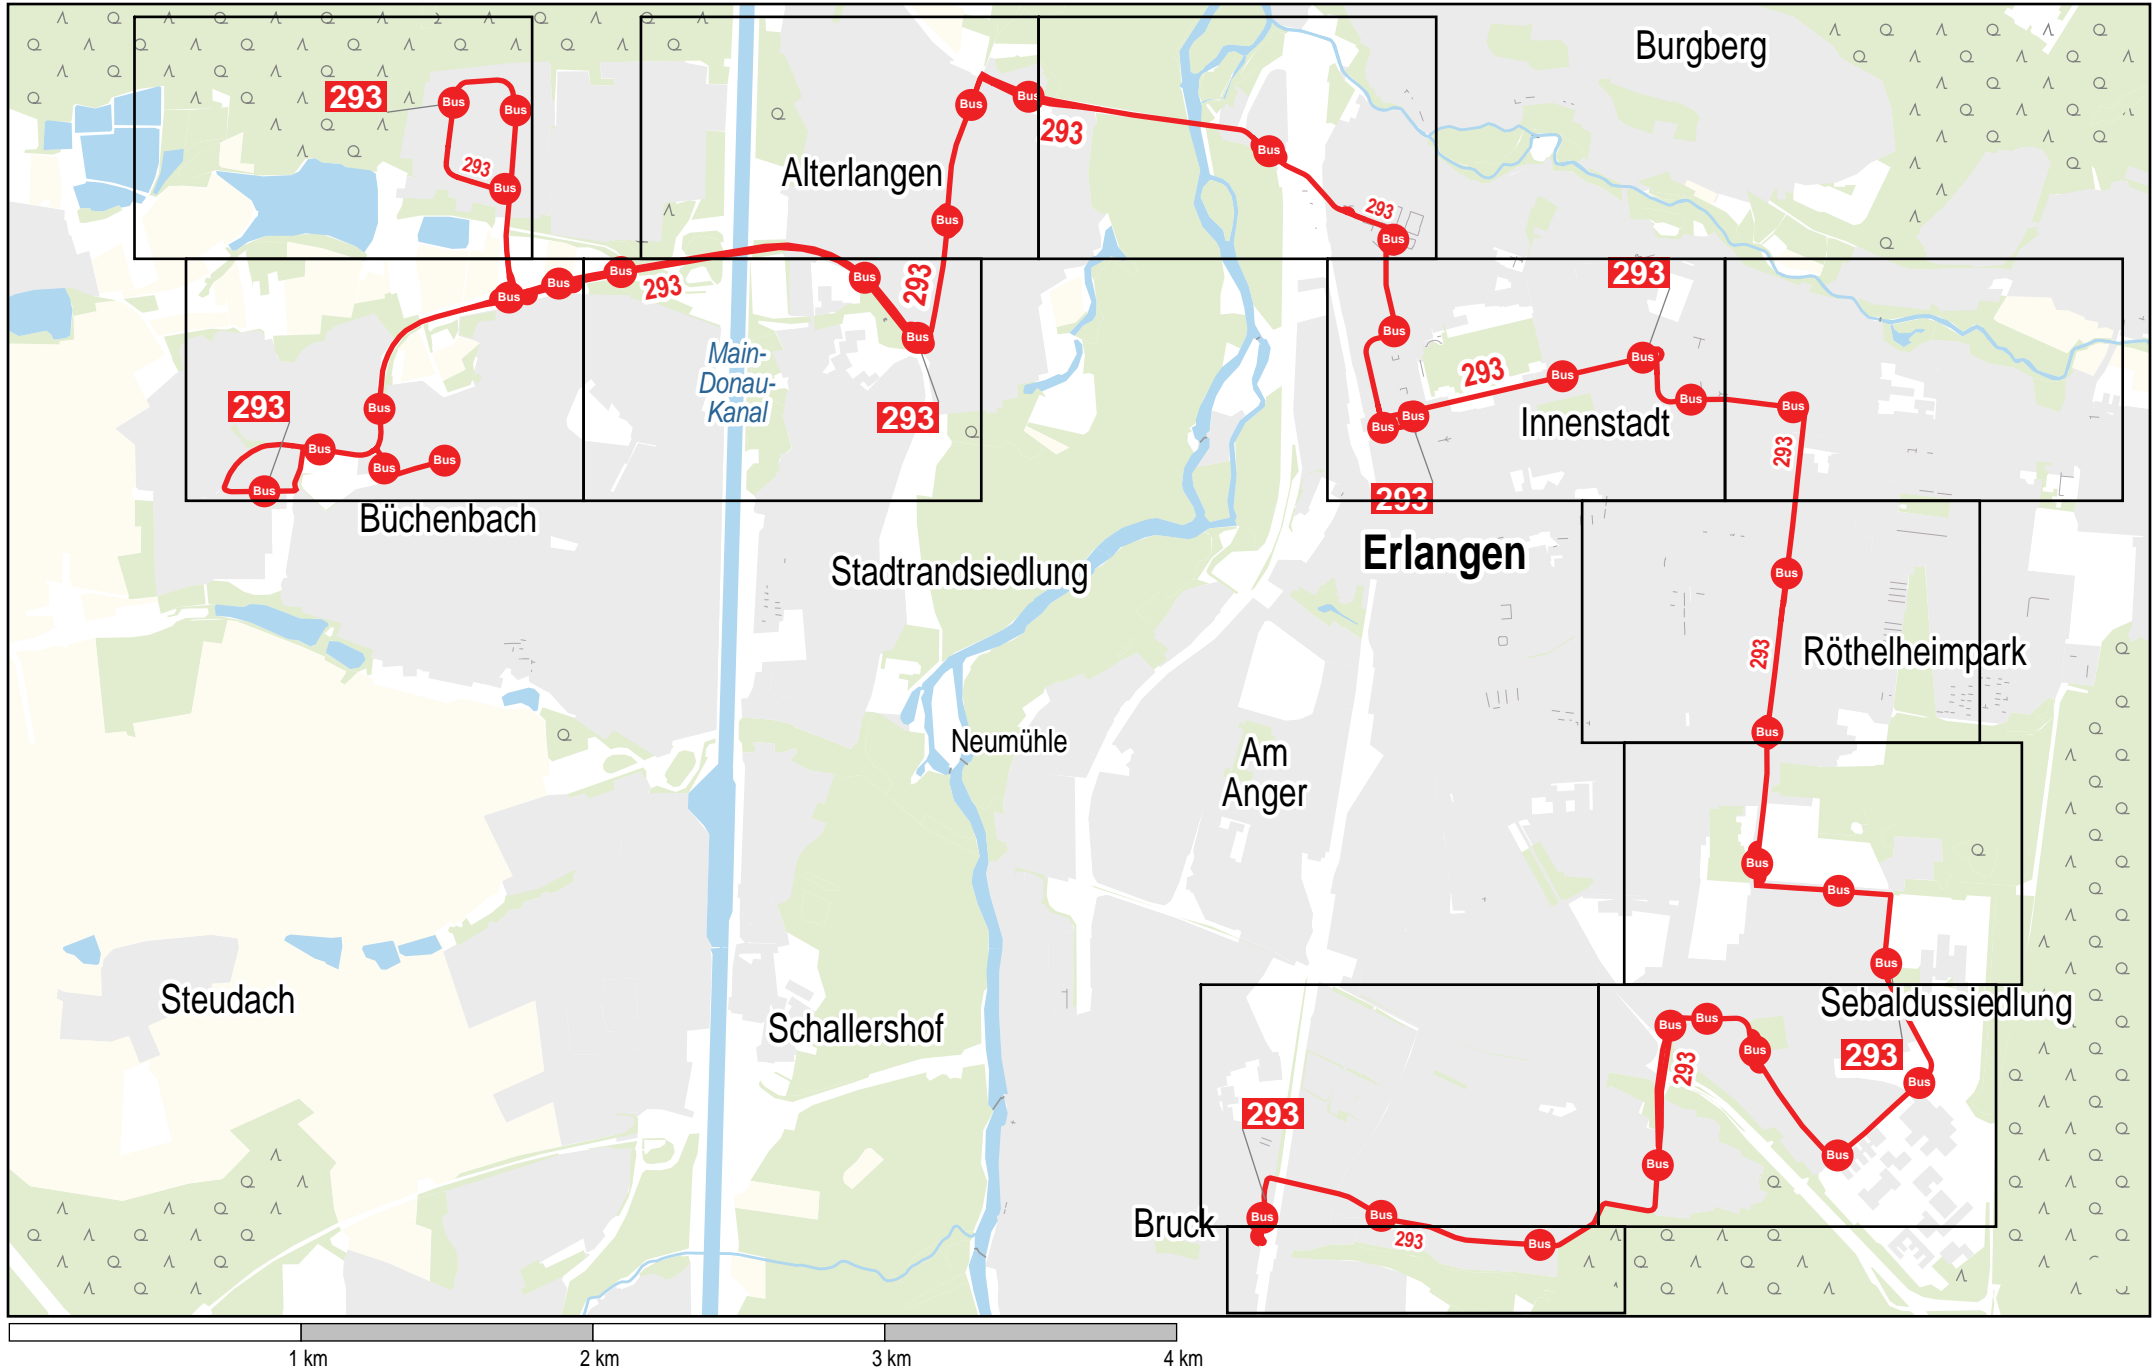

Verlauf der Linie 293

Gültig von 10.12.2023 bis 14.12.2024

Verlauf der Linie 293

Verlauf der Linie 293

Verlauf der Linie 293

Verlauf der Linie 293

Verlauf der Linie 293

Verlauf der Linie 293

Verlauf der Linie 293

Gültig von 10.12.2023 bis 14.12.2024

Brucker Lache

- FSV Erlangen-Bruck A-Platz
- FSV Erlangen-Bruck
- FSV Erlangen-Bruck Trainingspl.
- FSV Erlangen-Bruck C-Platz

125 m 250 m 375 m 500 m

Verlauf der Linie 293

ESTW Erlanger Stadtwerke AG

Verlauf der Linie 293

Verlauf der Linie 293

Verlauf der Linie 293

Verlauf der Linie 293