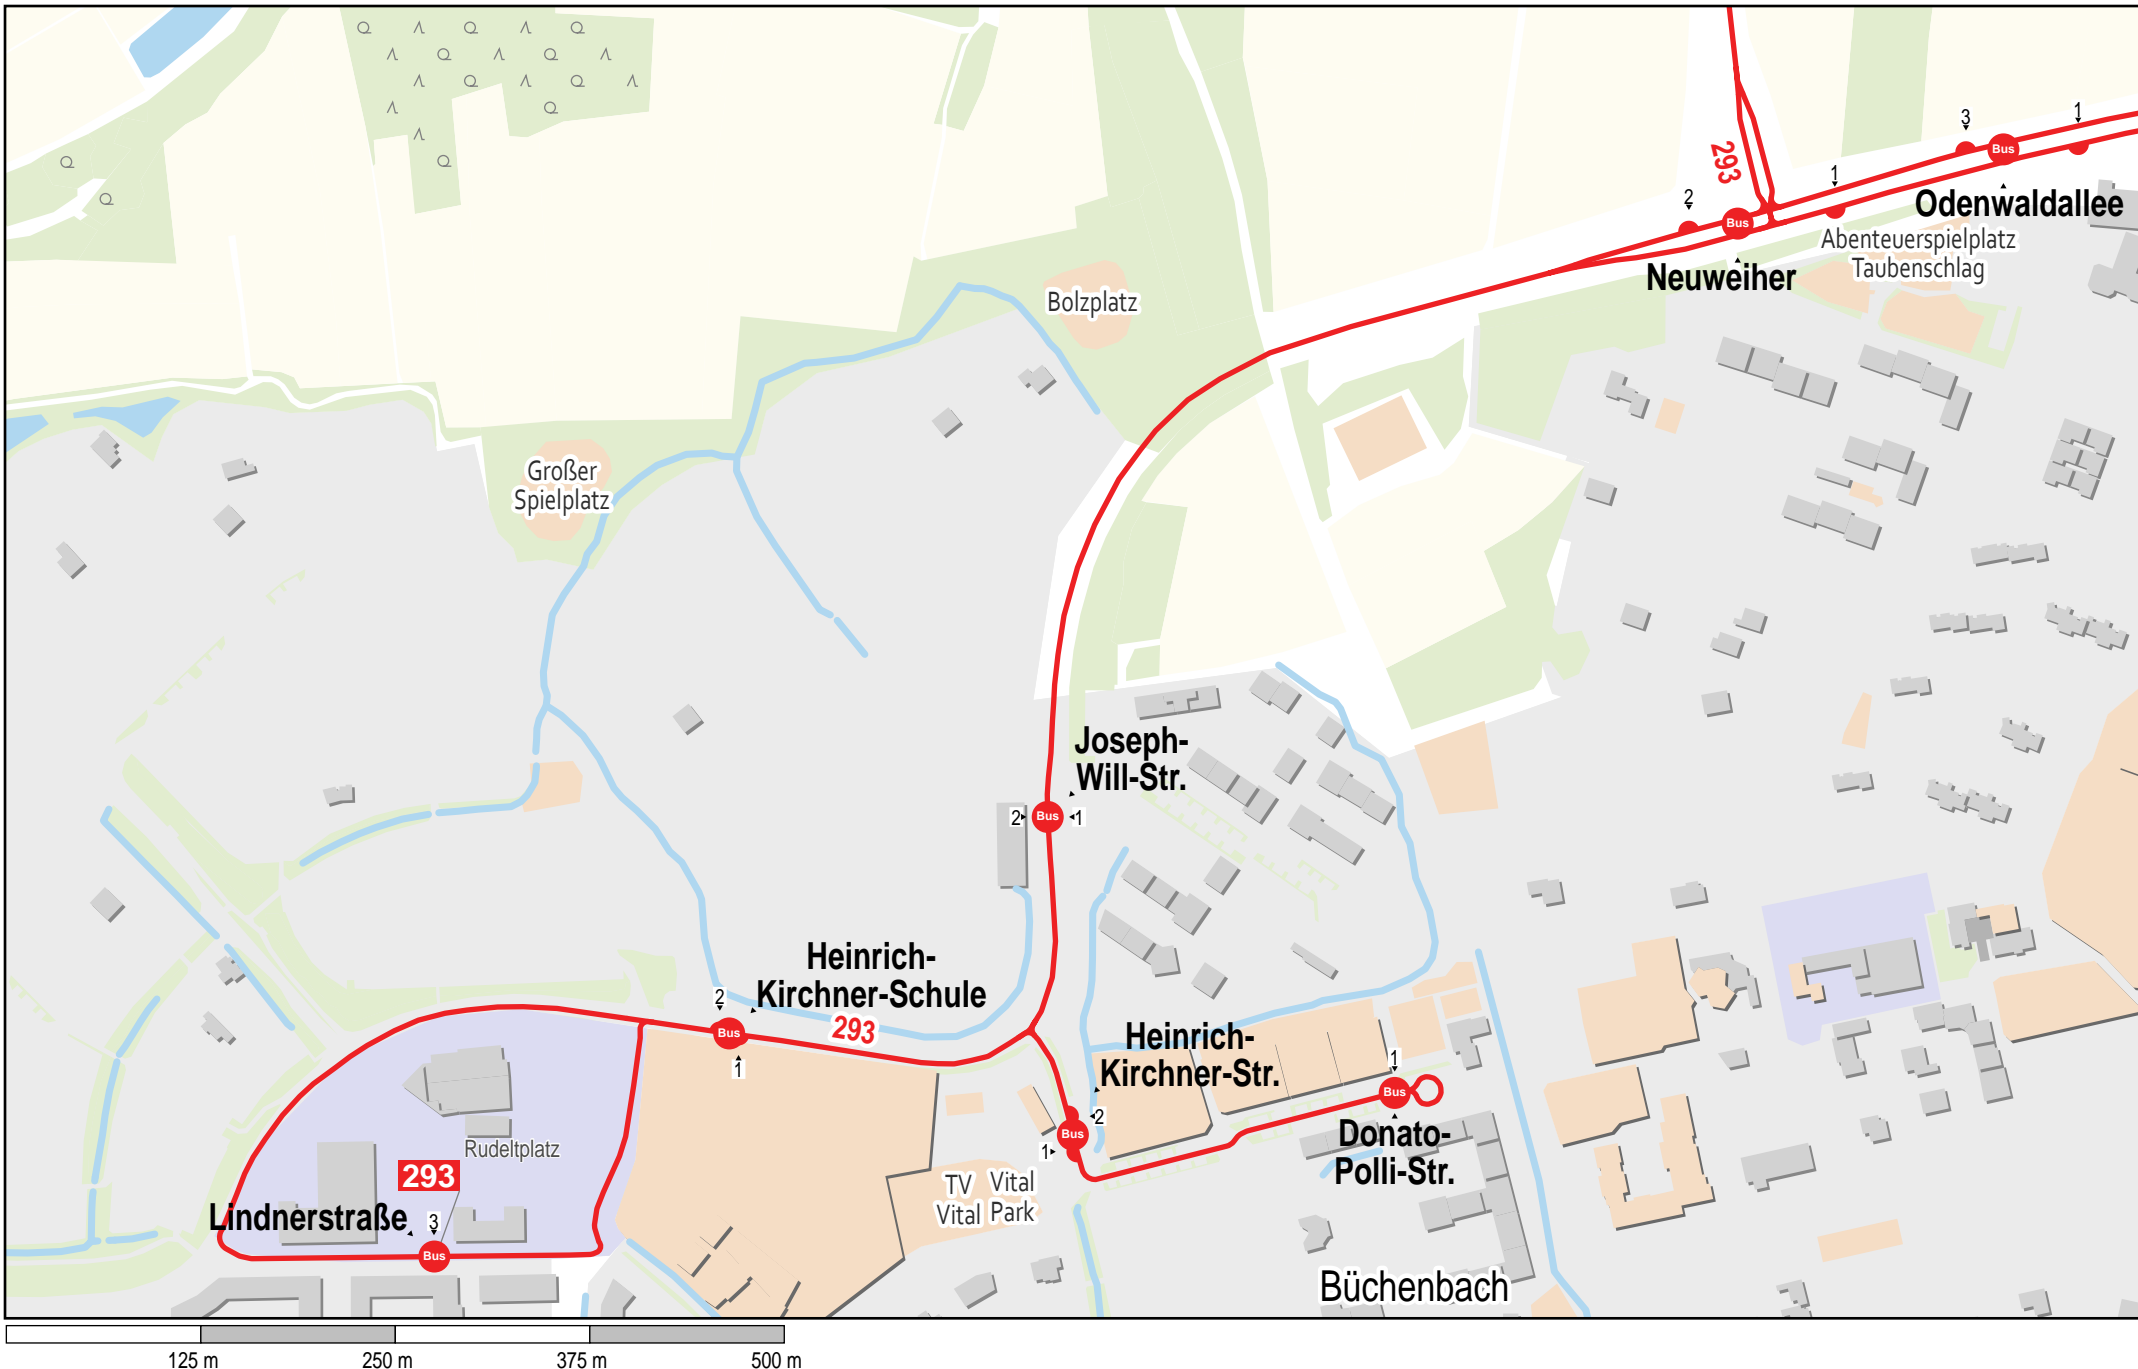

Verlauf der Linie 293

Gültig von 10.12.2023 bis 14.12.2024

Verlauf der Linie 293

Verlauf der Linie 293

Verlauf der Linie 293

Verlauf der Linie 293

Verlauf der Linie 293

Verlauf der Linie 293

Verlauf der Linie 293

Gültig von 10.12.2023 bis 14.12.2024

Brucker Lache

- FSV Erlangen-Bruck A-Platz
- FSV Erlangen-Bruck
- FSV Erlangen-Bruck Trainingspl.
- FSV Erlangen-Bruck C-Platz

125 m 250 m 375 m 500 m

Verlauf der Linie 293

ESTW Erlanger Stadtwerke AG

Verlauf der Linie 293

Verlauf der Linie 293

Verlauf der Linie 293

Verlauf der Linie 293