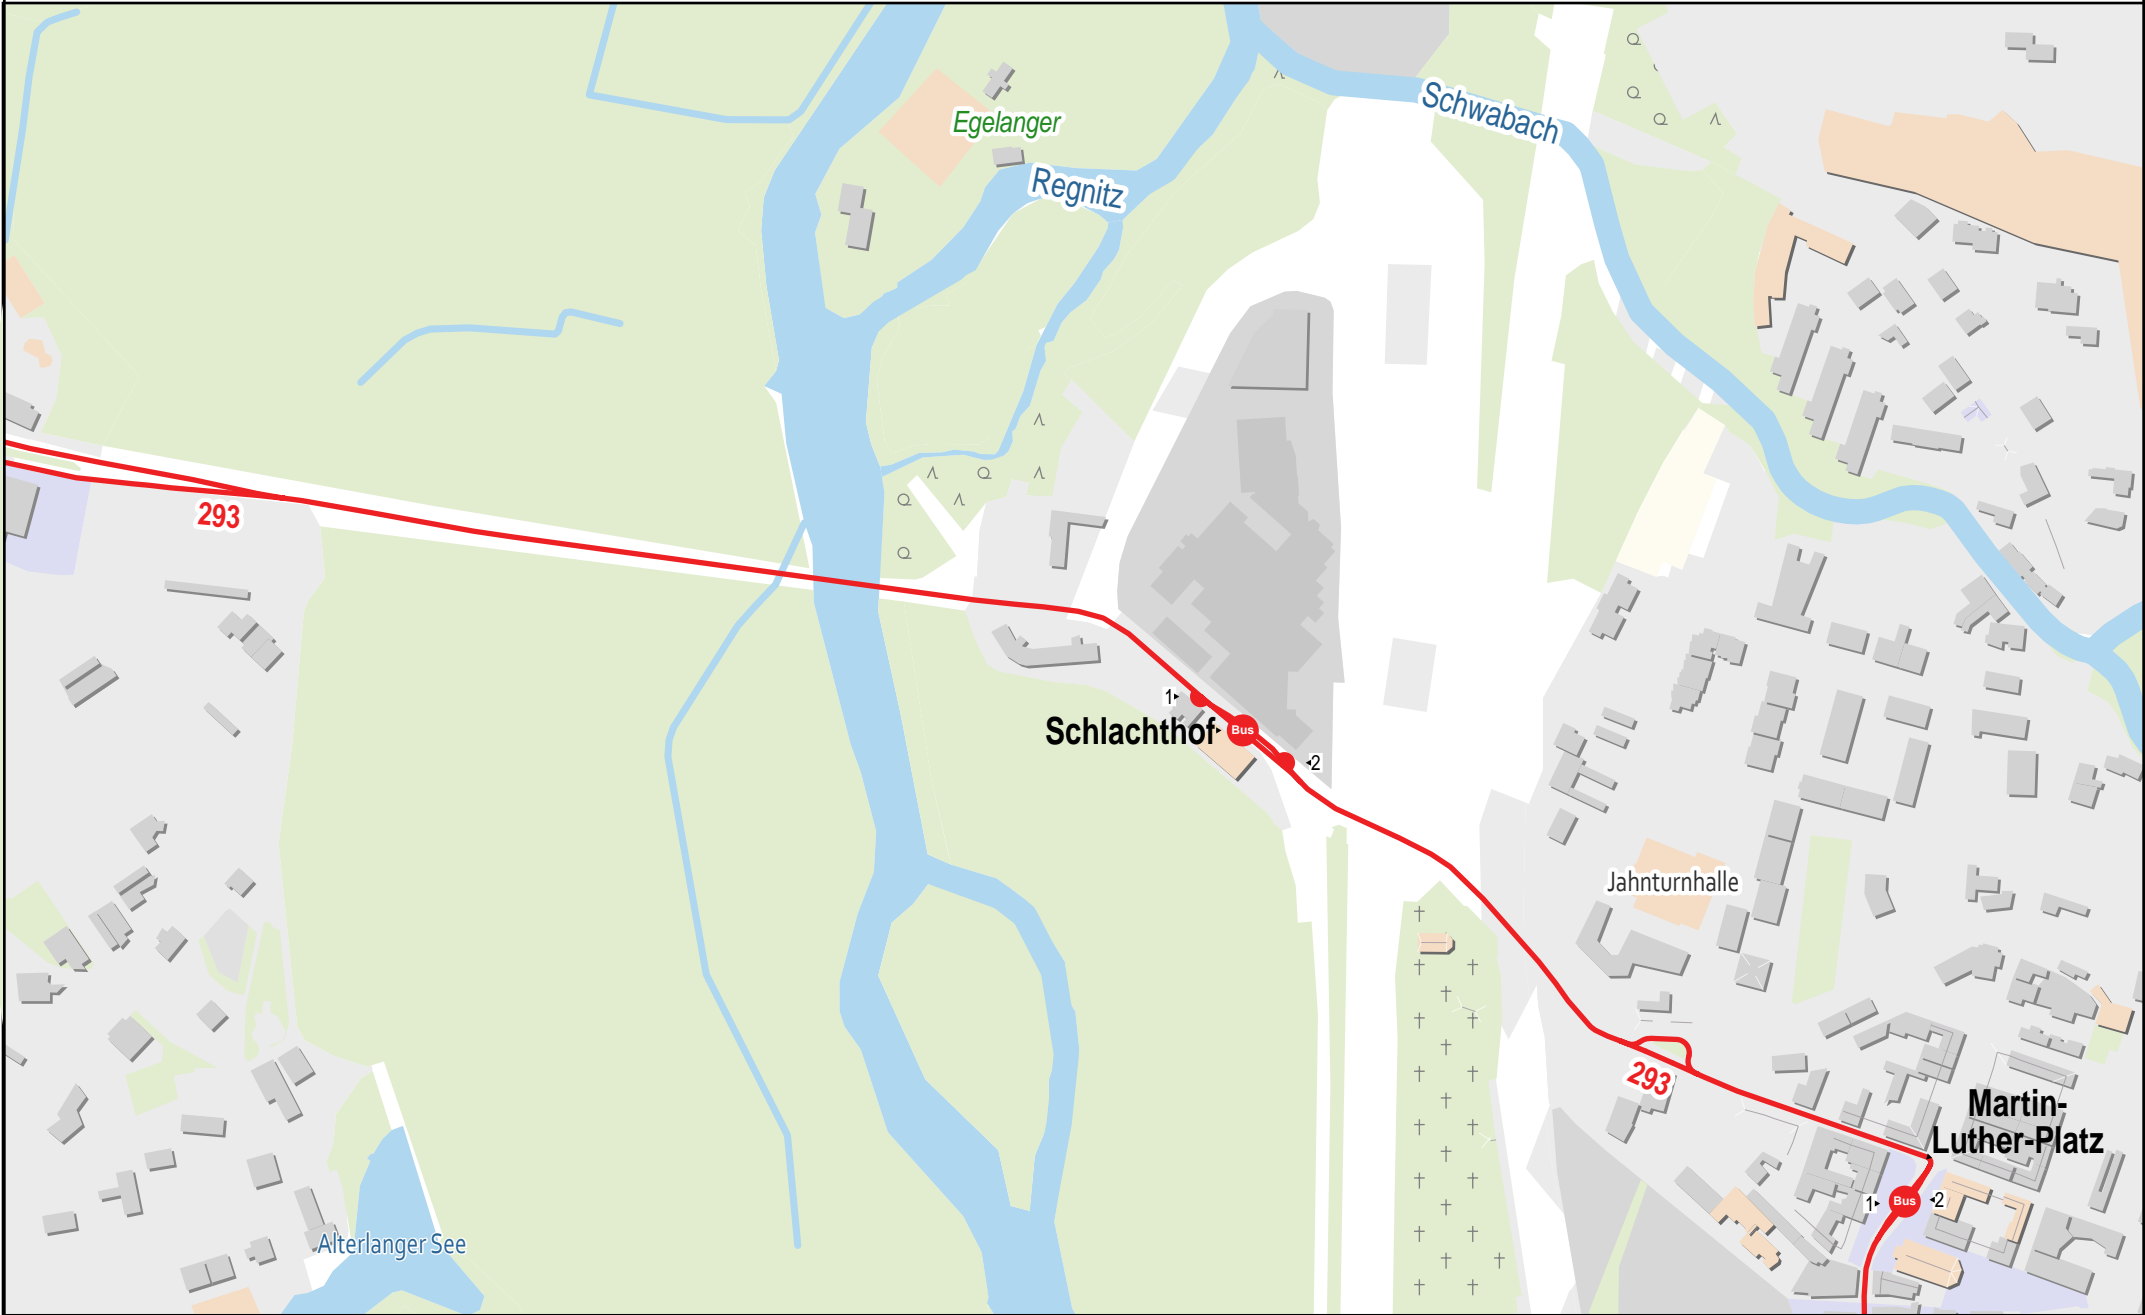

Verlauf der Linie 293

Gültig von 10.12.2023 bis 14.12.2024

Verlauf der Linie 293

Verlauf der Linie 293

Verlauf der Linie 293

Verlauf der Linie 293

Verlauf der Linie 293

Verlauf der Linie 293

Verlauf der Linie 293

Gültig von 10.12.2023 bis 14.12.2024

Brucker Lache

- FSV Erlangen-Bruck A-Platz
- FSV Erlangen-Bruck
- FSV Erlangen-Bruck Trainingspl.
- FSV Erlangen-Bruck C-Platz

125 m 250 m 375 m 500 m

Verlauf der Linie 293

ESTW Erlanger Stadtwerke AG

Verlauf der Linie 293

Verlauf der Linie 293

Verlauf der Linie 293

Verlauf der Linie 293