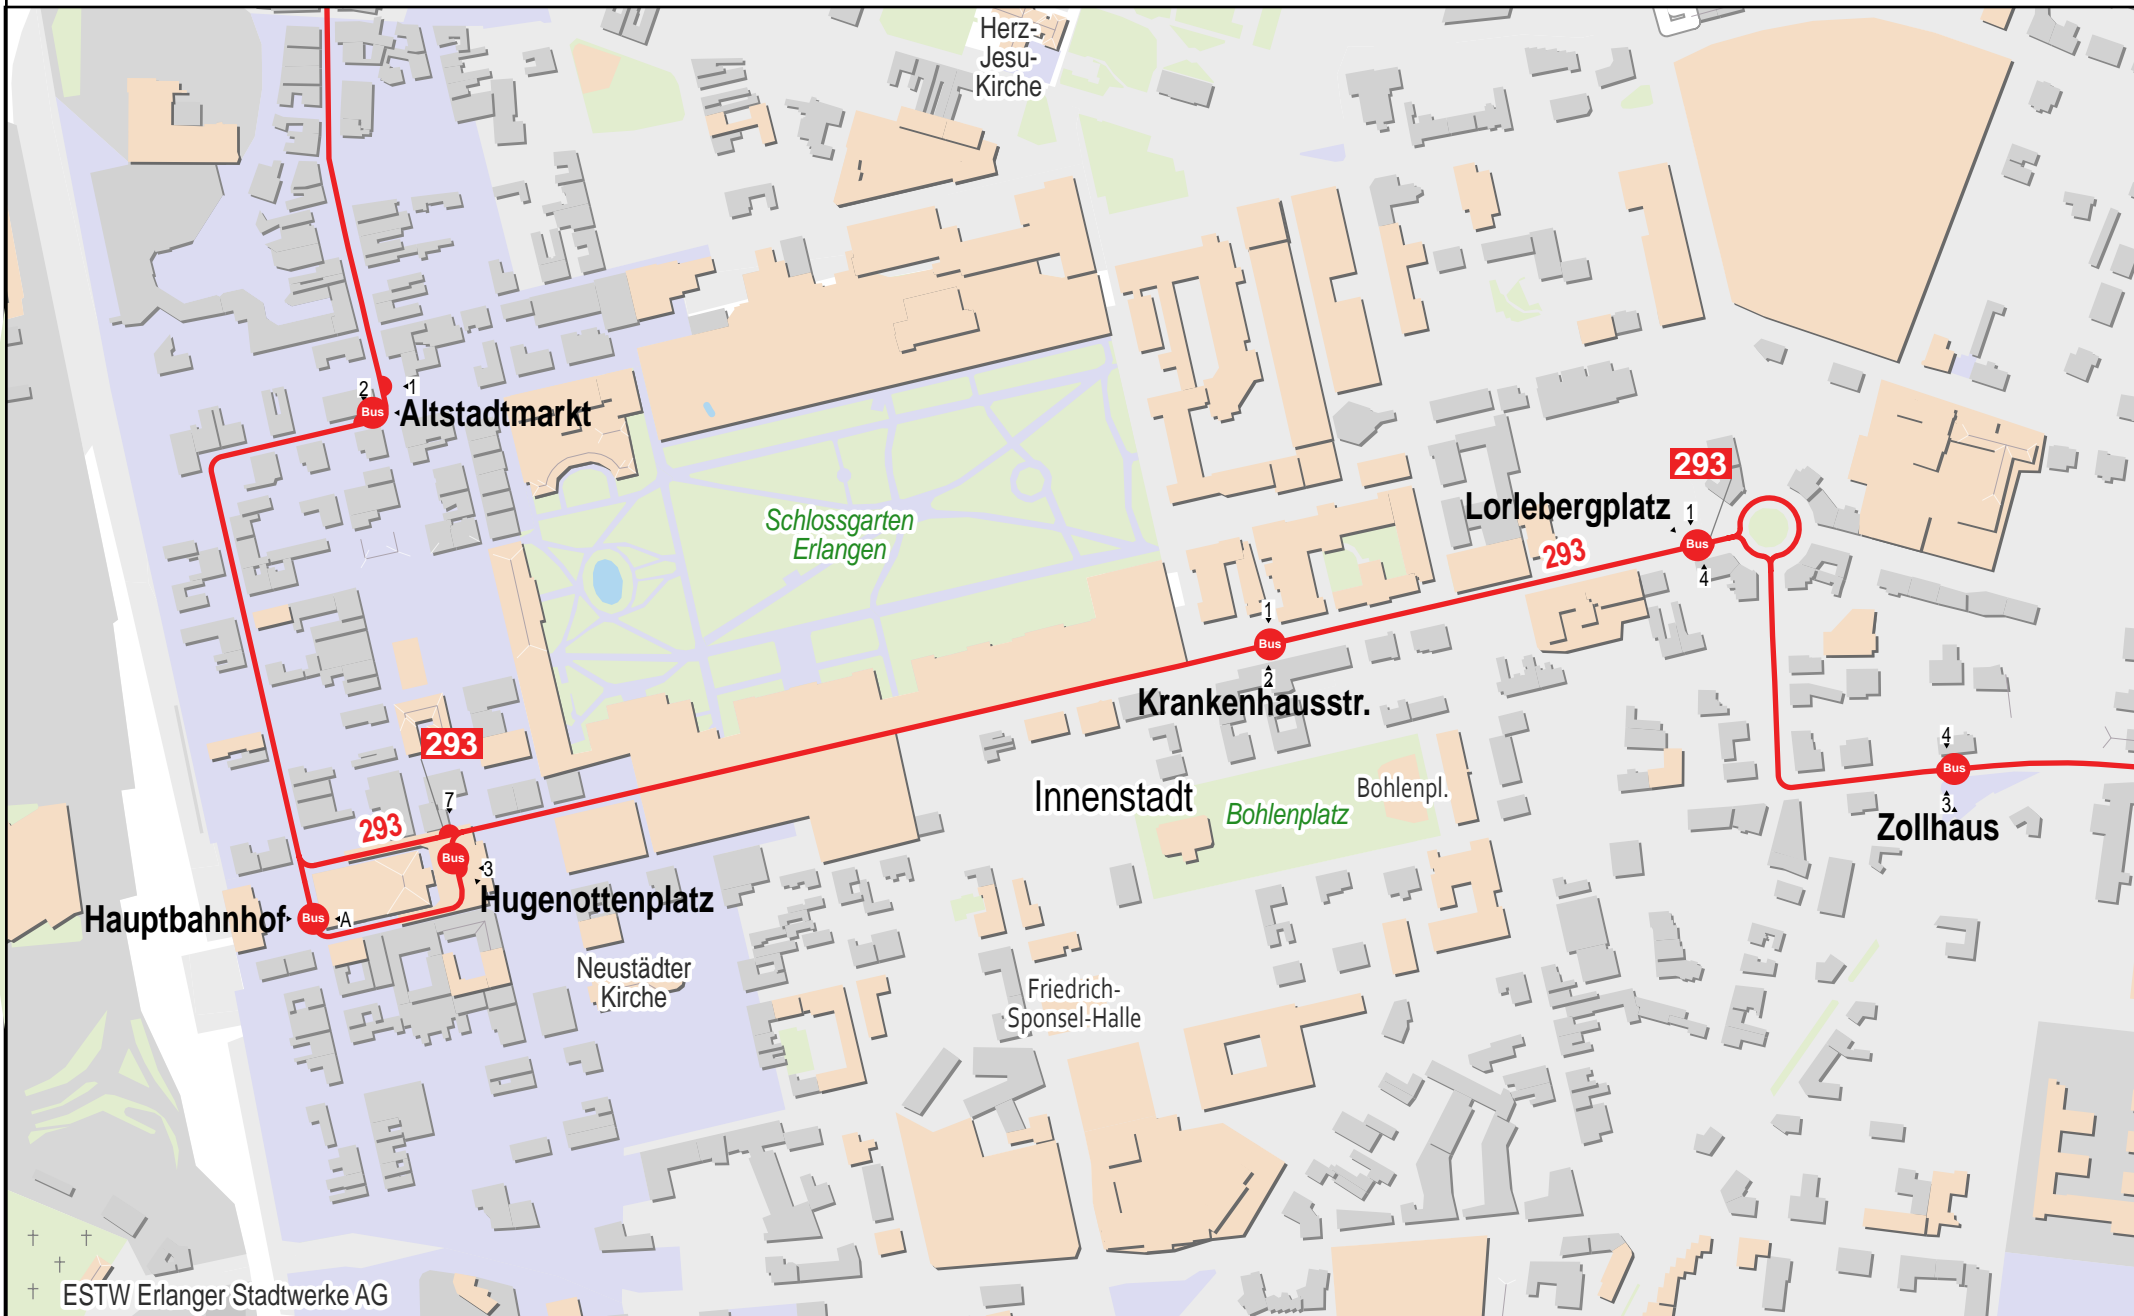

Verlauf der Linie 293

Gültig von 10.12.2023 bis 14.12.2024

Verlauf der Linie 293

Verlauf der Linie 293

Verlauf der Linie 293

Verlauf der Linie 293

Verlauf der Linie 293

Verlauf der Linie 293

Verlauf der Linie 293

Gültig von 10.12.2023 bis 14.12.2024

Brucker Lache

- FSV Erlangen-Bruck A-Platz
- FSV Erlangen-Bruck
- FSV Erlangen-Bruck Trainingspl.
- FSV Erlangen-Bruck C-Platz

125 m 250 m 375 m 500 m

Verlauf der Linie 293

ESTW Erlanger Stadtwerke AG

Verlauf der Linie 293

Verlauf der Linie 293

Verlauf der Linie 293

Verlauf der Linie 293