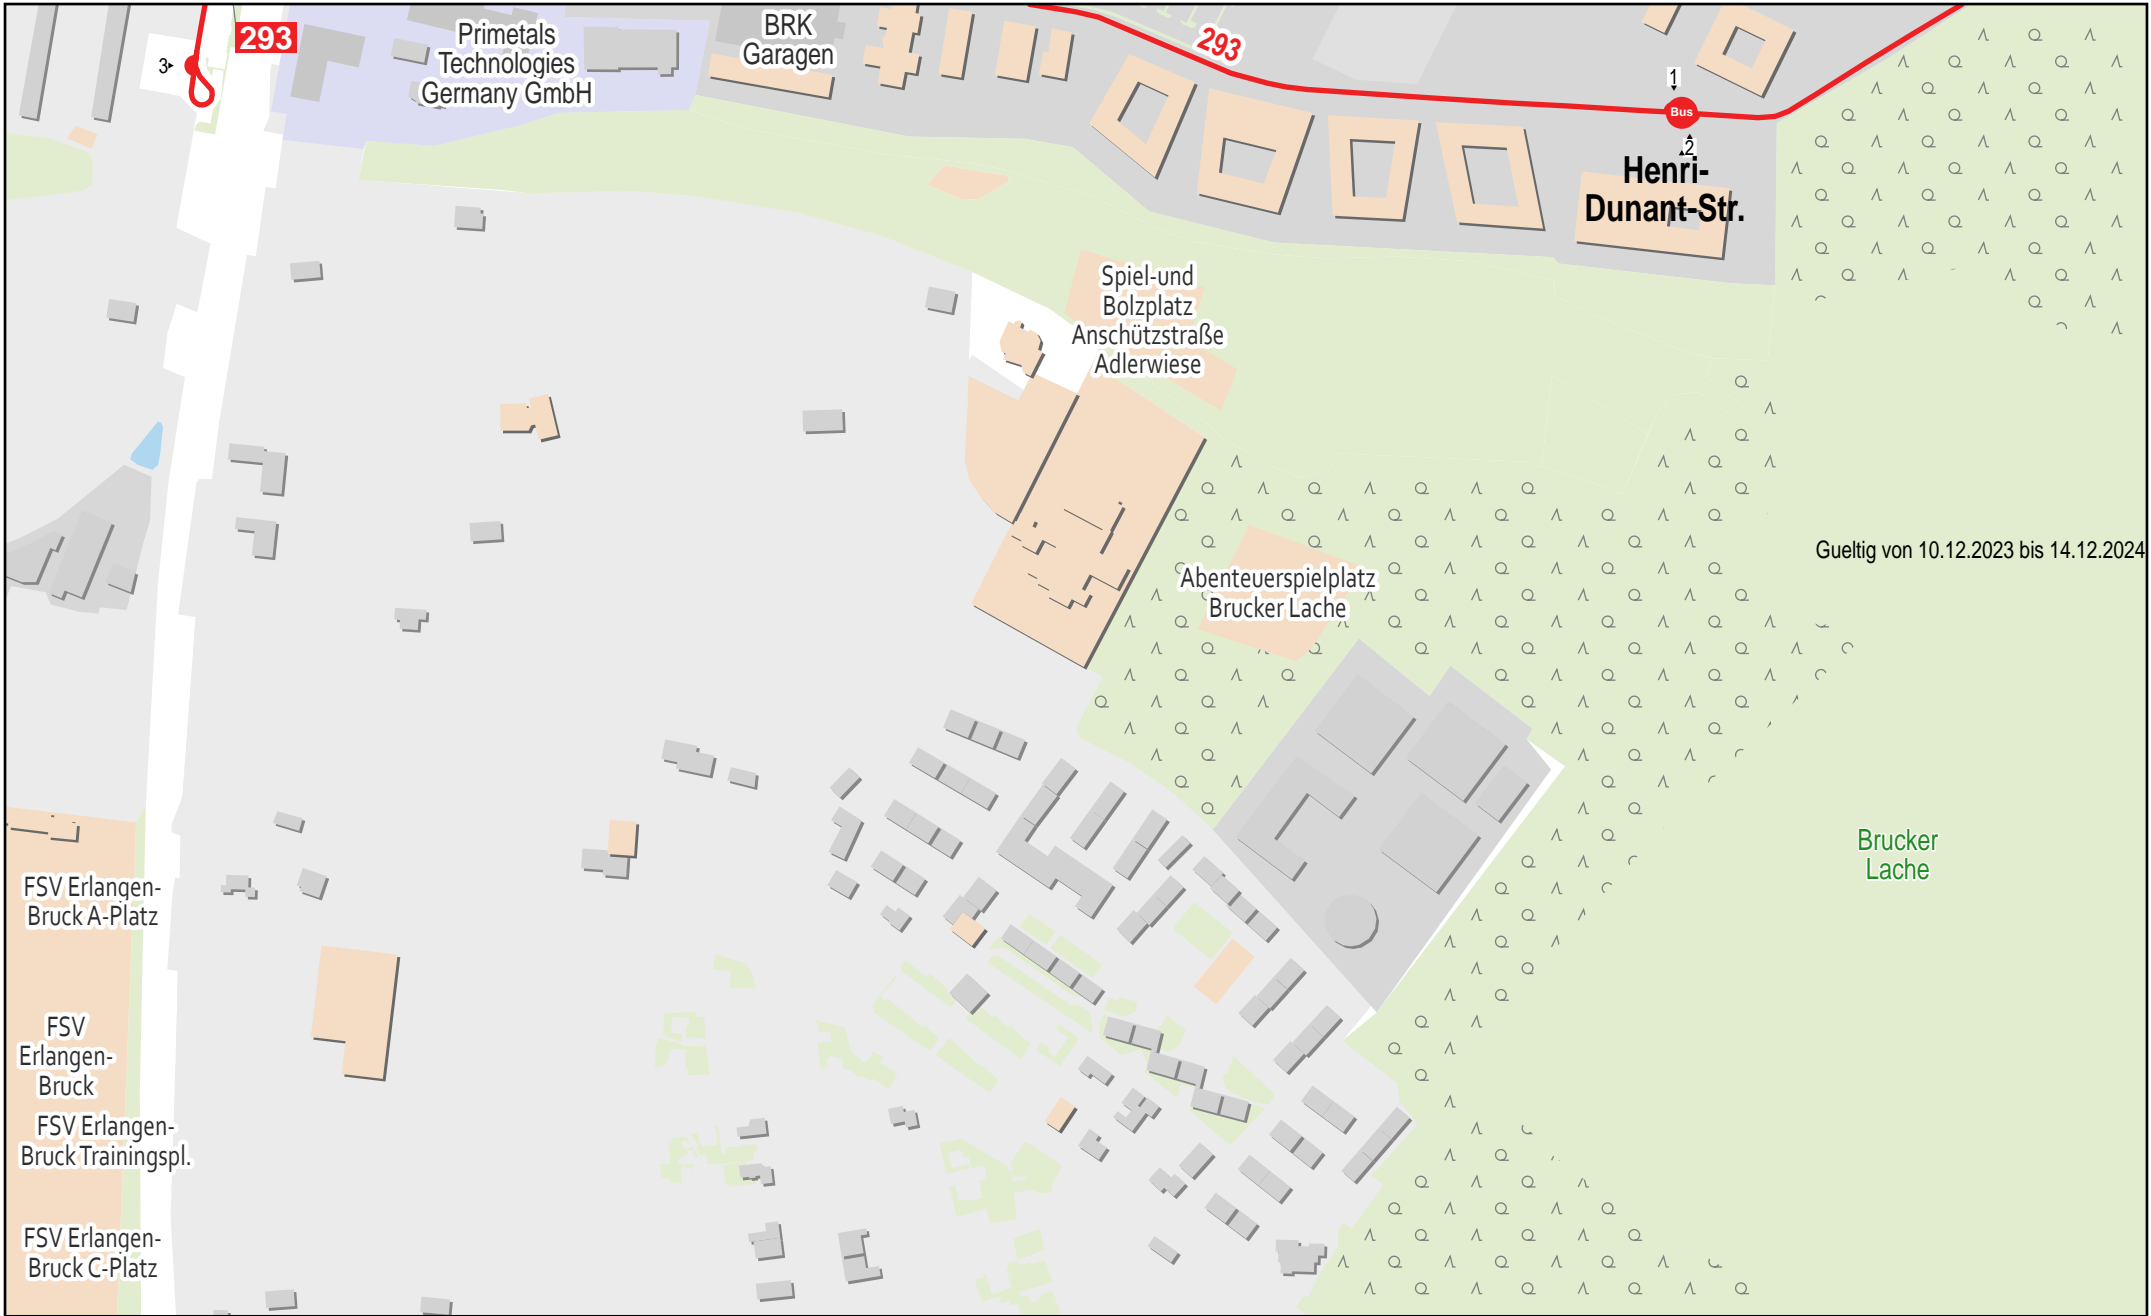

Verlauf der Linie 293

Gültig von 10.12.2023 bis 14.12.2024

Verlauf der Linie 293

Verlauf der Linie 293

Verlauf der Linie 293

Verlauf der Linie 293

Verlauf der Linie 293

Verlauf der Linie 293

Verlauf der Linie 293

Gültig von 10.12.2023 bis 14.12.2024

Brucker Lache

- FSV Erlangen-Bruck A-Platz
- FSV Erlangen-Bruck
- FSV Erlangen-Bruck Trainingspl.
- FSV Erlangen-Bruck C-Platz

125 m 250 m 375 m 500 m

Verlauf der Linie 293

ESTW Erlanger Stadtwerke AG

Verlauf der Linie 293

Verlauf der Linie 293

Verlauf der Linie 293

Verlauf der Linie 293