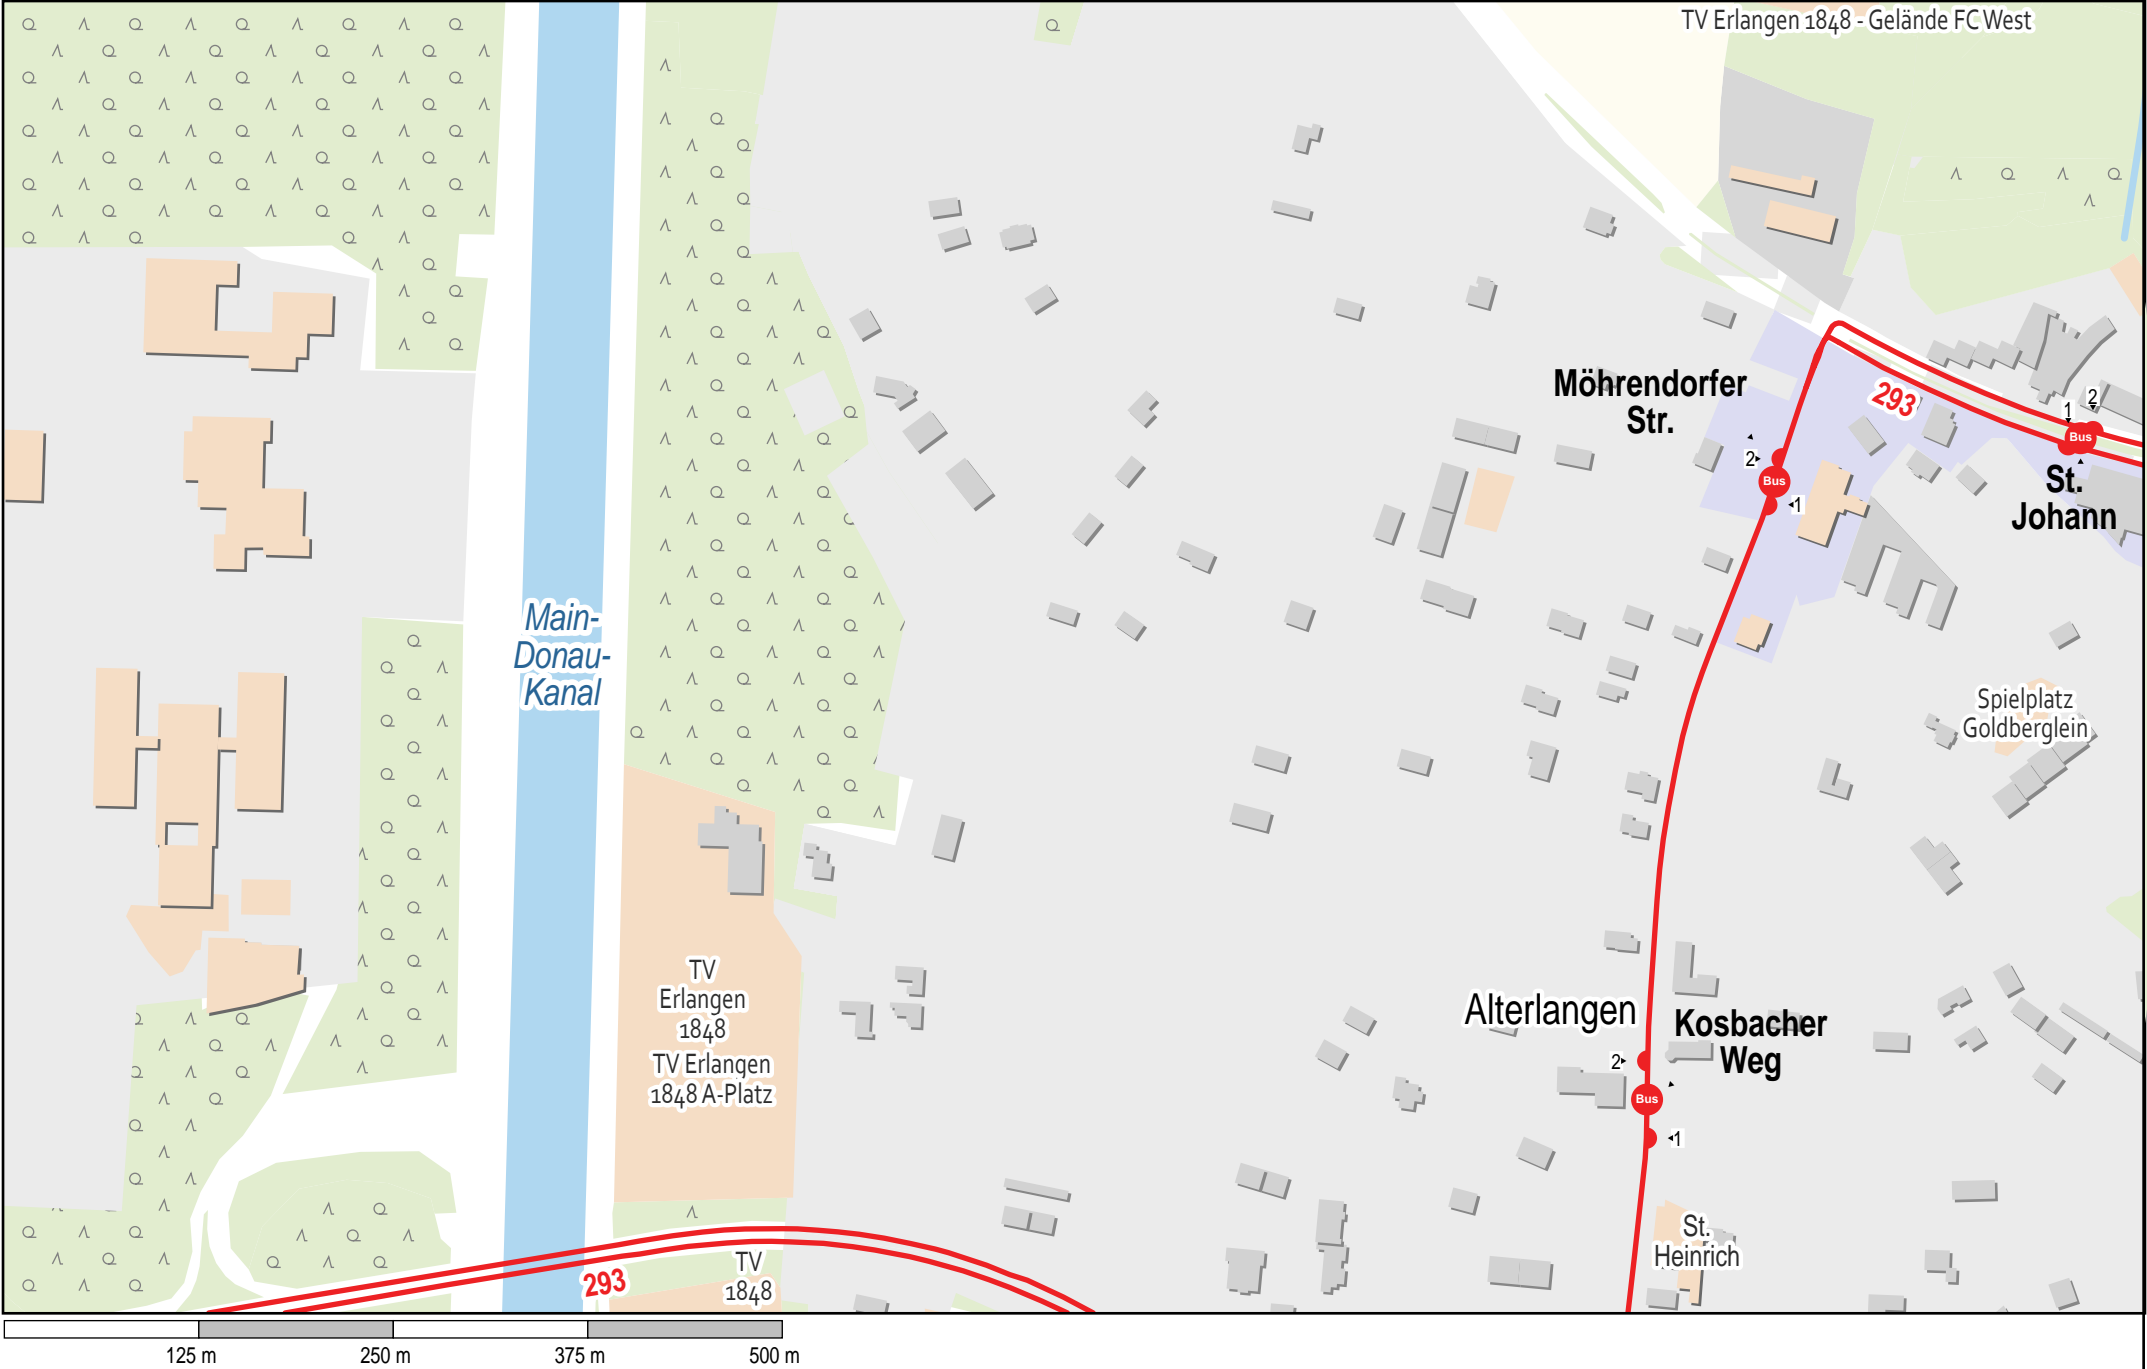

Verlauf der Linie 293

Gültig von 10.12.2023 bis 14.12.2024

Verlauf der Linie 293

Verlauf der Linie 293

Verlauf der Linie 293

Verlauf der Linie 293

Verlauf der Linie 293

Verlauf der Linie 293

Verlauf der Linie 293

Gültig von 10.12.2023 bis 14.12.2024

Brucker Lache

- FSV Erlangen-Bruck A-Platz
- FSV Erlangen-Bruck
- FSV Erlangen-Bruck Trainingspl.
- FSV Erlangen-Bruck C-Platz

125 m 250 m 375 m 500 m

Verlauf der Linie 293

ESTW Erlanger Stadtwerke AG

Verlauf der Linie 293

Verlauf der Linie 293

Verlauf der Linie 293

Verlauf der Linie 293