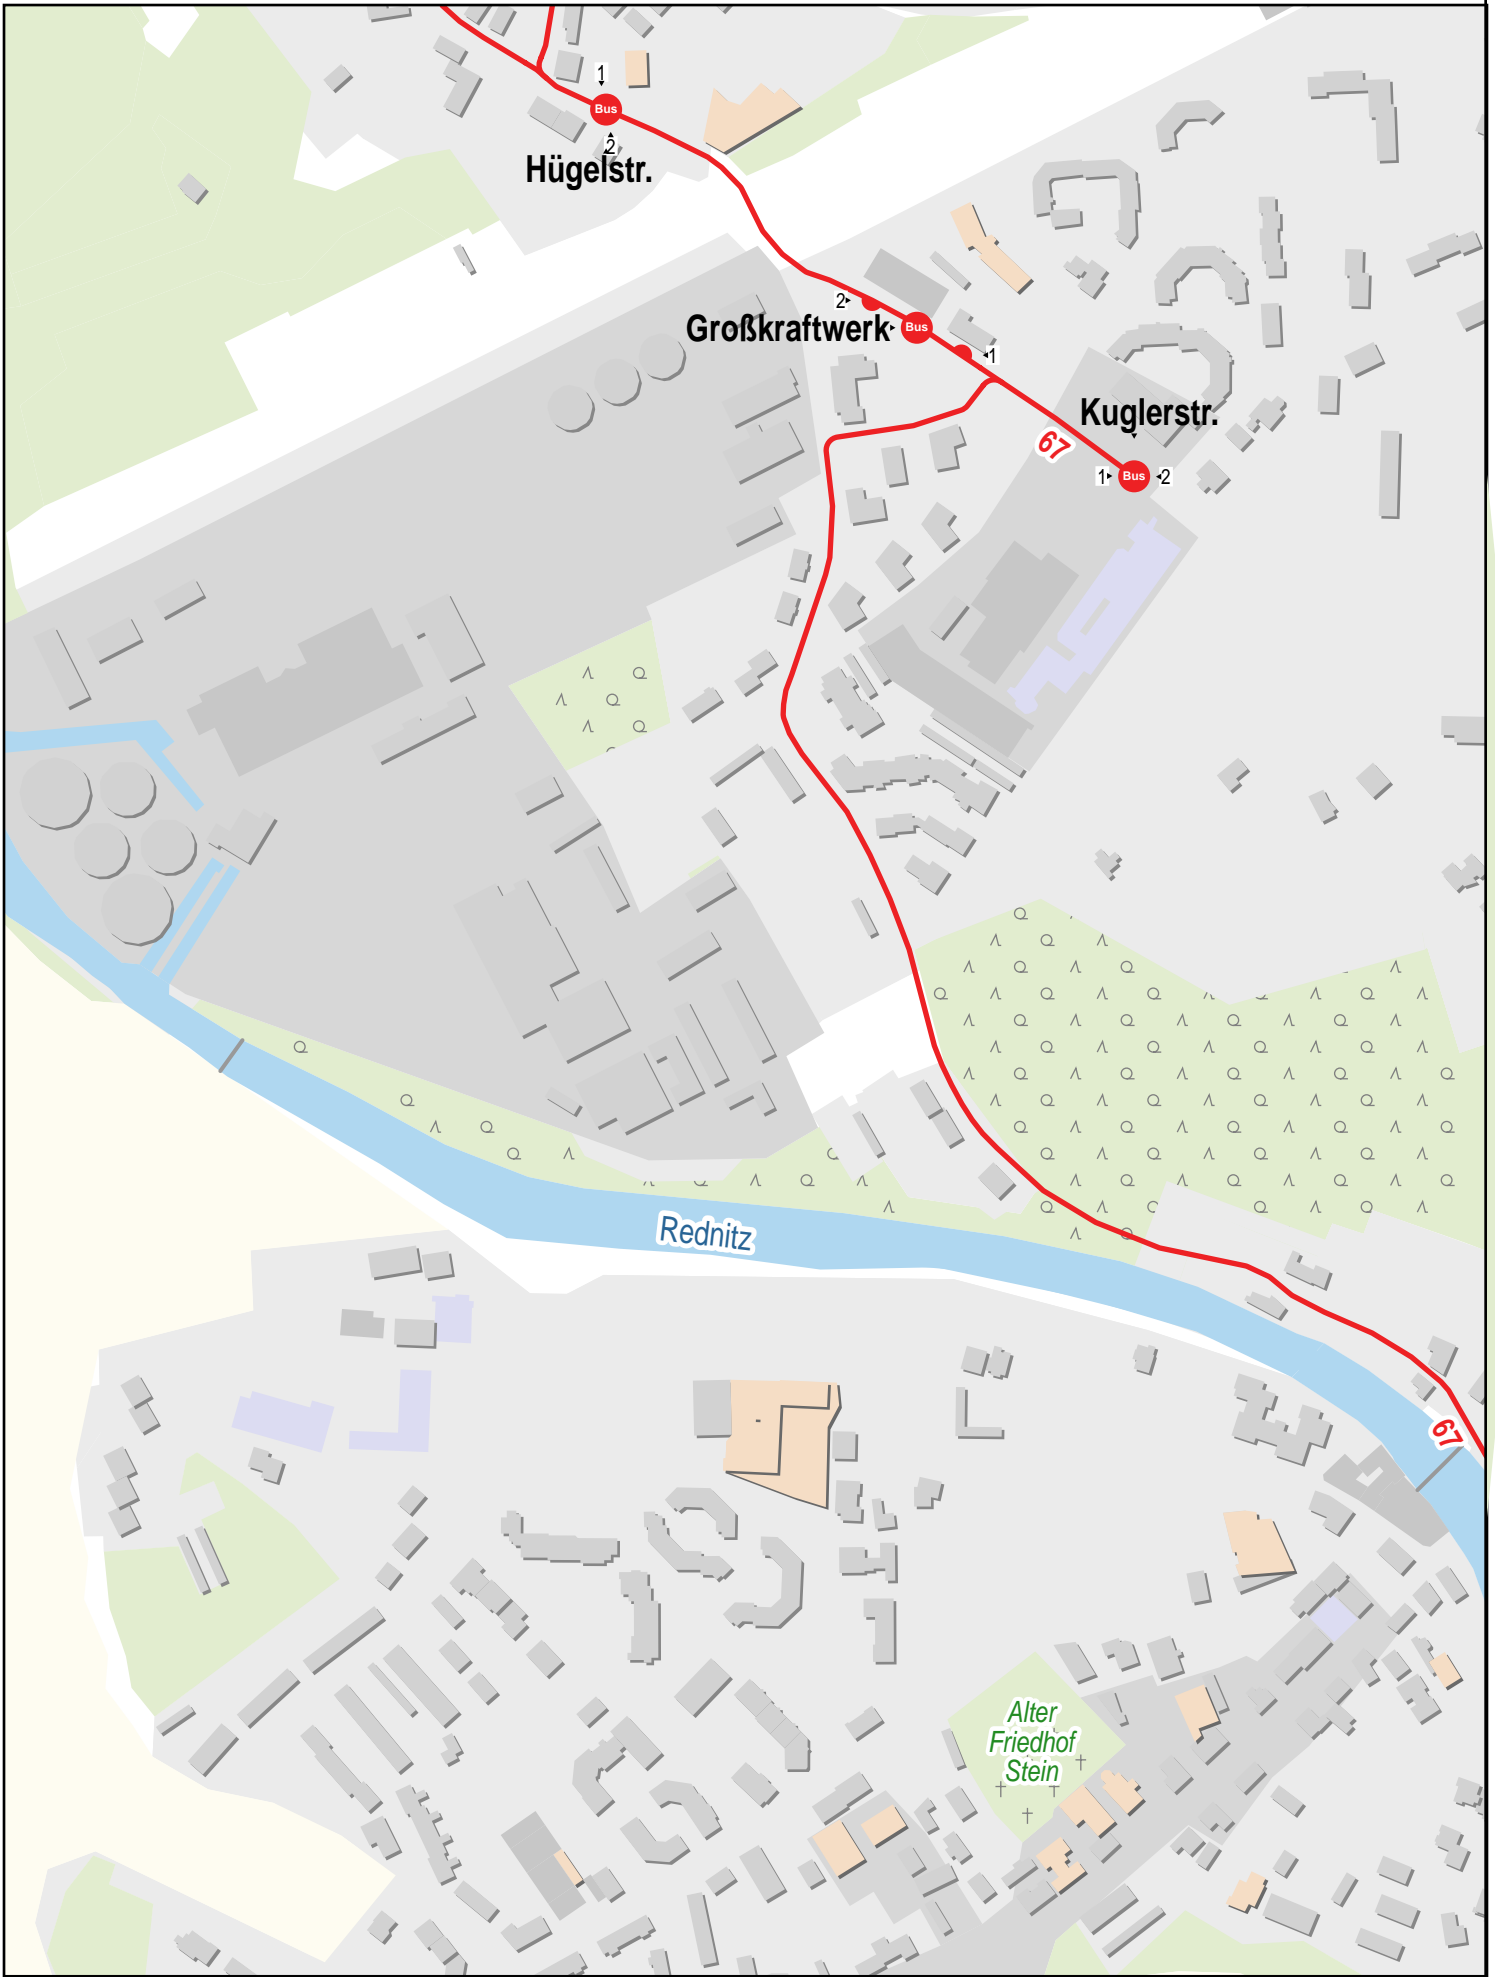

Hans-Lohnert-Sportpl.

125 m 250 m 375 m 500 m

Verlauf der Linie 67

125 m 250 m 375 m 500 m

Verlauf der Linie 67

Verlauf der Linie 67

Verlauf der Linie 67

Verlauf der Linie 67

Verlauf der Linie 67

125 m 250 m 375 m 500 m

Verlauf der Linie 67

125 m 250 m 375 m 500 m

Verlauf der Linie 67

125 m 250 m 375 m 500 m

Verlauf der Linie 67

Verlauf der Linie 67

Verlauf der Linie 67

Gültig von 10.12.2023 bis 14.12.2024

Verlauf der Linie 67

Gueltig von 10.12.2023 bis 14.12.2024

125 m 250 m 375 m 500 m

Verlauf der Linie 67

125 m 250 m 375 m 500 m

Gültig von 10.12.2023 bis 14.12.2024

Verlauf der Linie 67

Verlauf der Linie 67