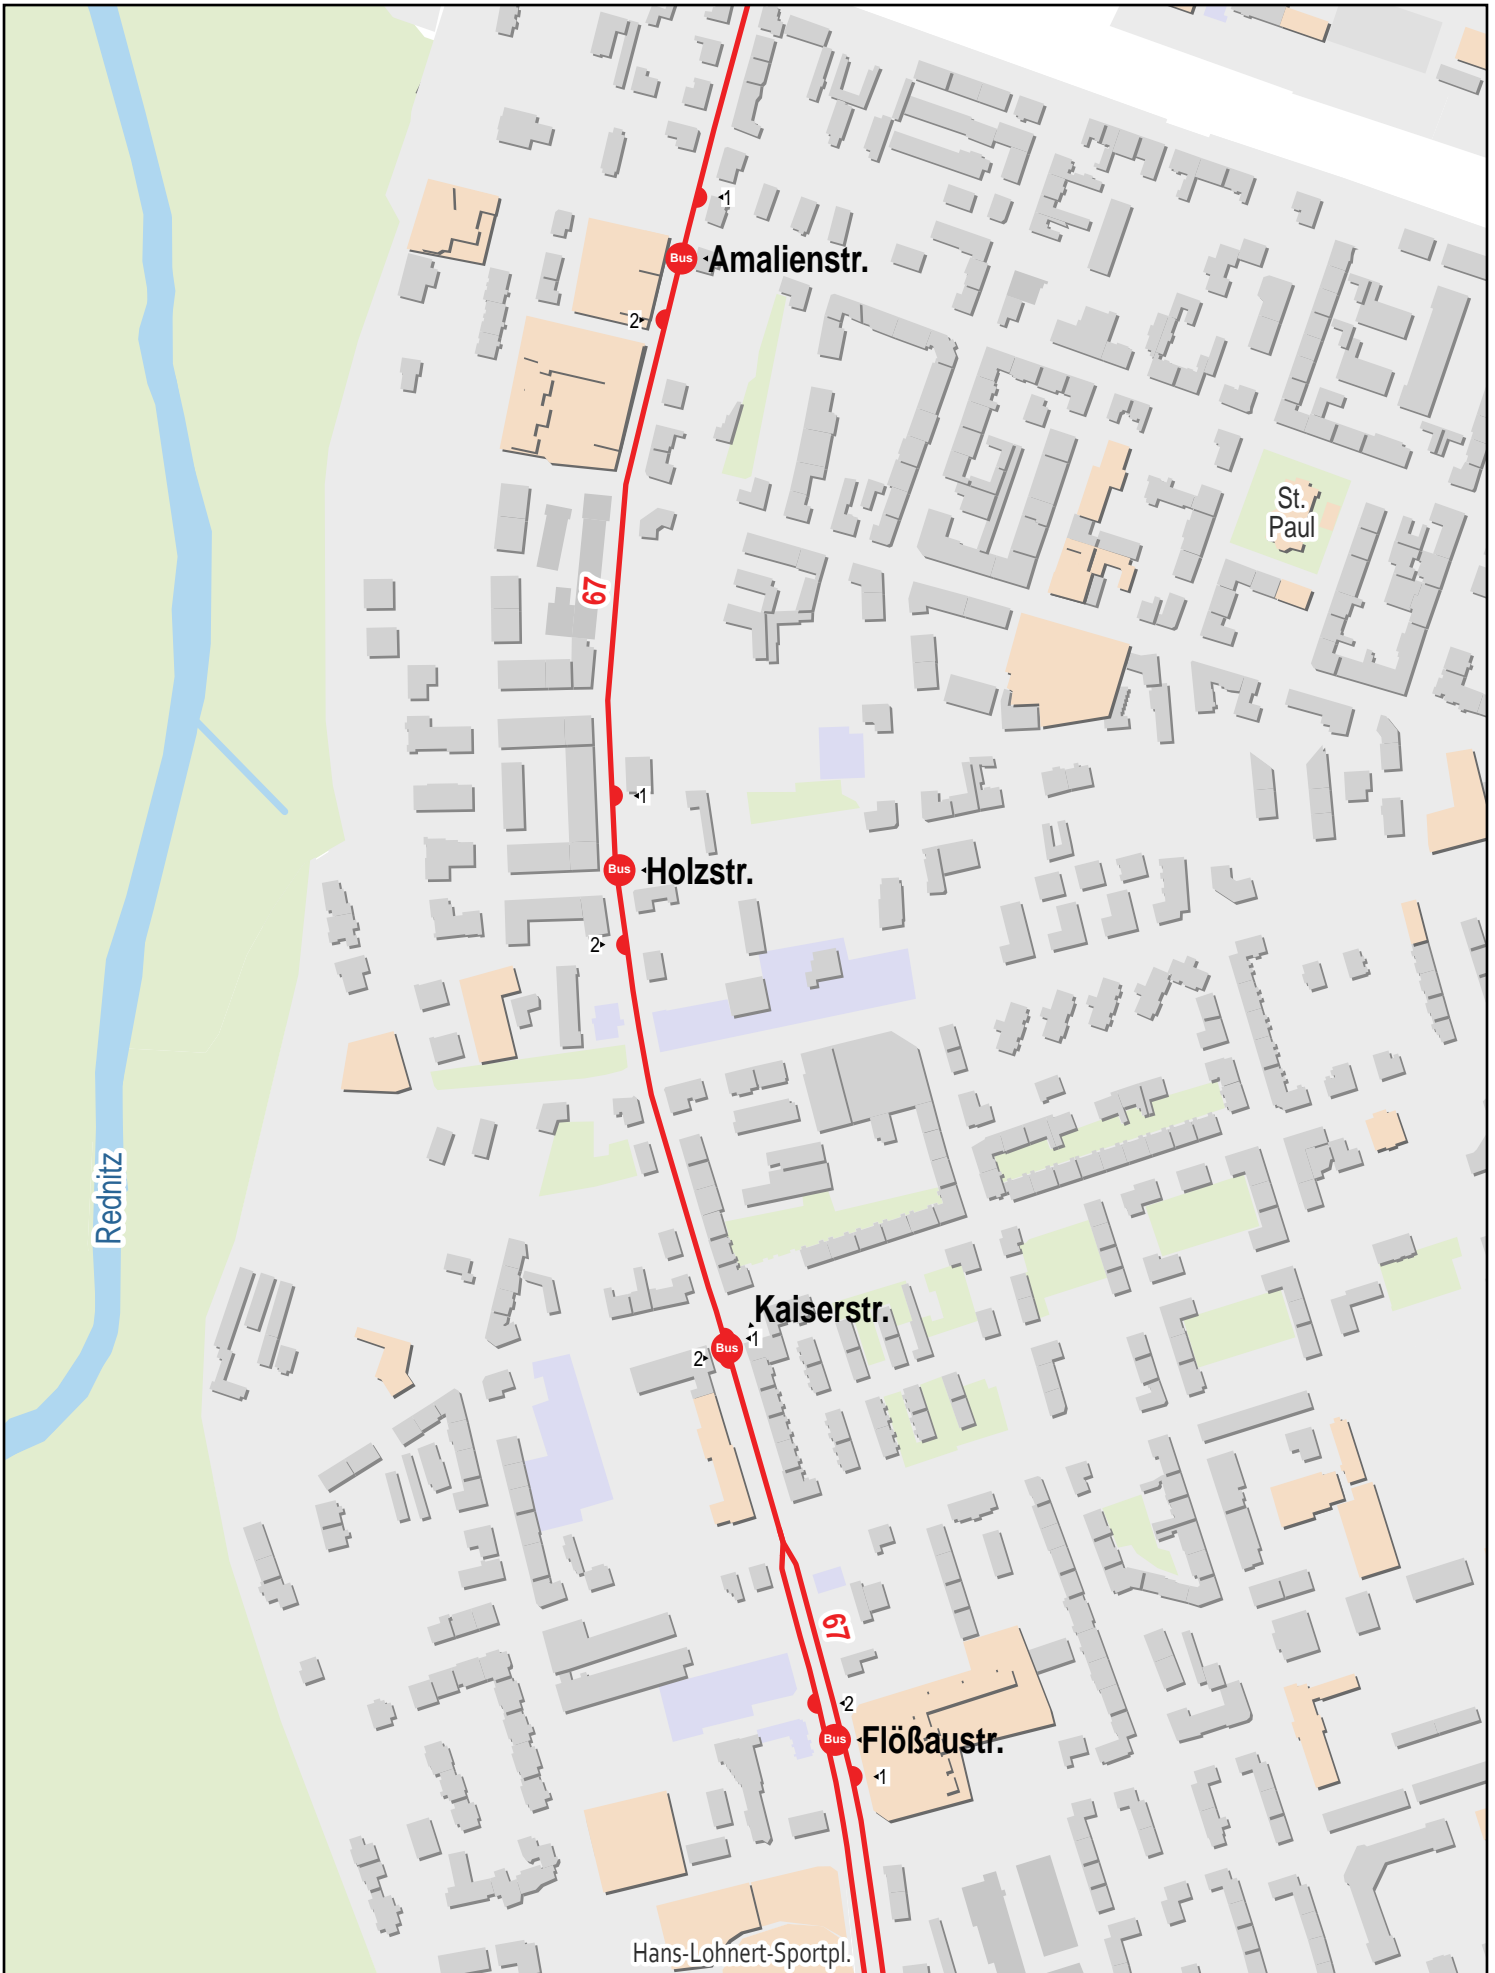

Verlauf der Linie 67

1.5 km 3 km 4.5 km 6 km

Gültig von 10.12.2023 bis 14.12.2024

Verlauf der Linie 67

Rednitz

Bus Amalienstr.

67

1

Hans-Lohnert-Sportpl.

125 m 250 m 375 m 500 m

Verlauf der Linie 67

125 m 250 m 375 m 500 m

Verlauf der Linie 67

Verlauf der Linie 67

Verlauf der Linie 67

Verlauf der Linie 67

Verlauf der Linie 67

Gültig von 10.12.2023 bis 14.12.2024

Verlauf der Linie 67

Gueltig von 10.12.2023 bis 14.12.2024

125 m 250 m 375 m 500 m

Verlauf der Linie 67

125 m 250 m 375 m 500 m

Gültig von 10.12.2023 bis 14.12.2024

Verlauf der Linie 67

Verlauf der Linie 67