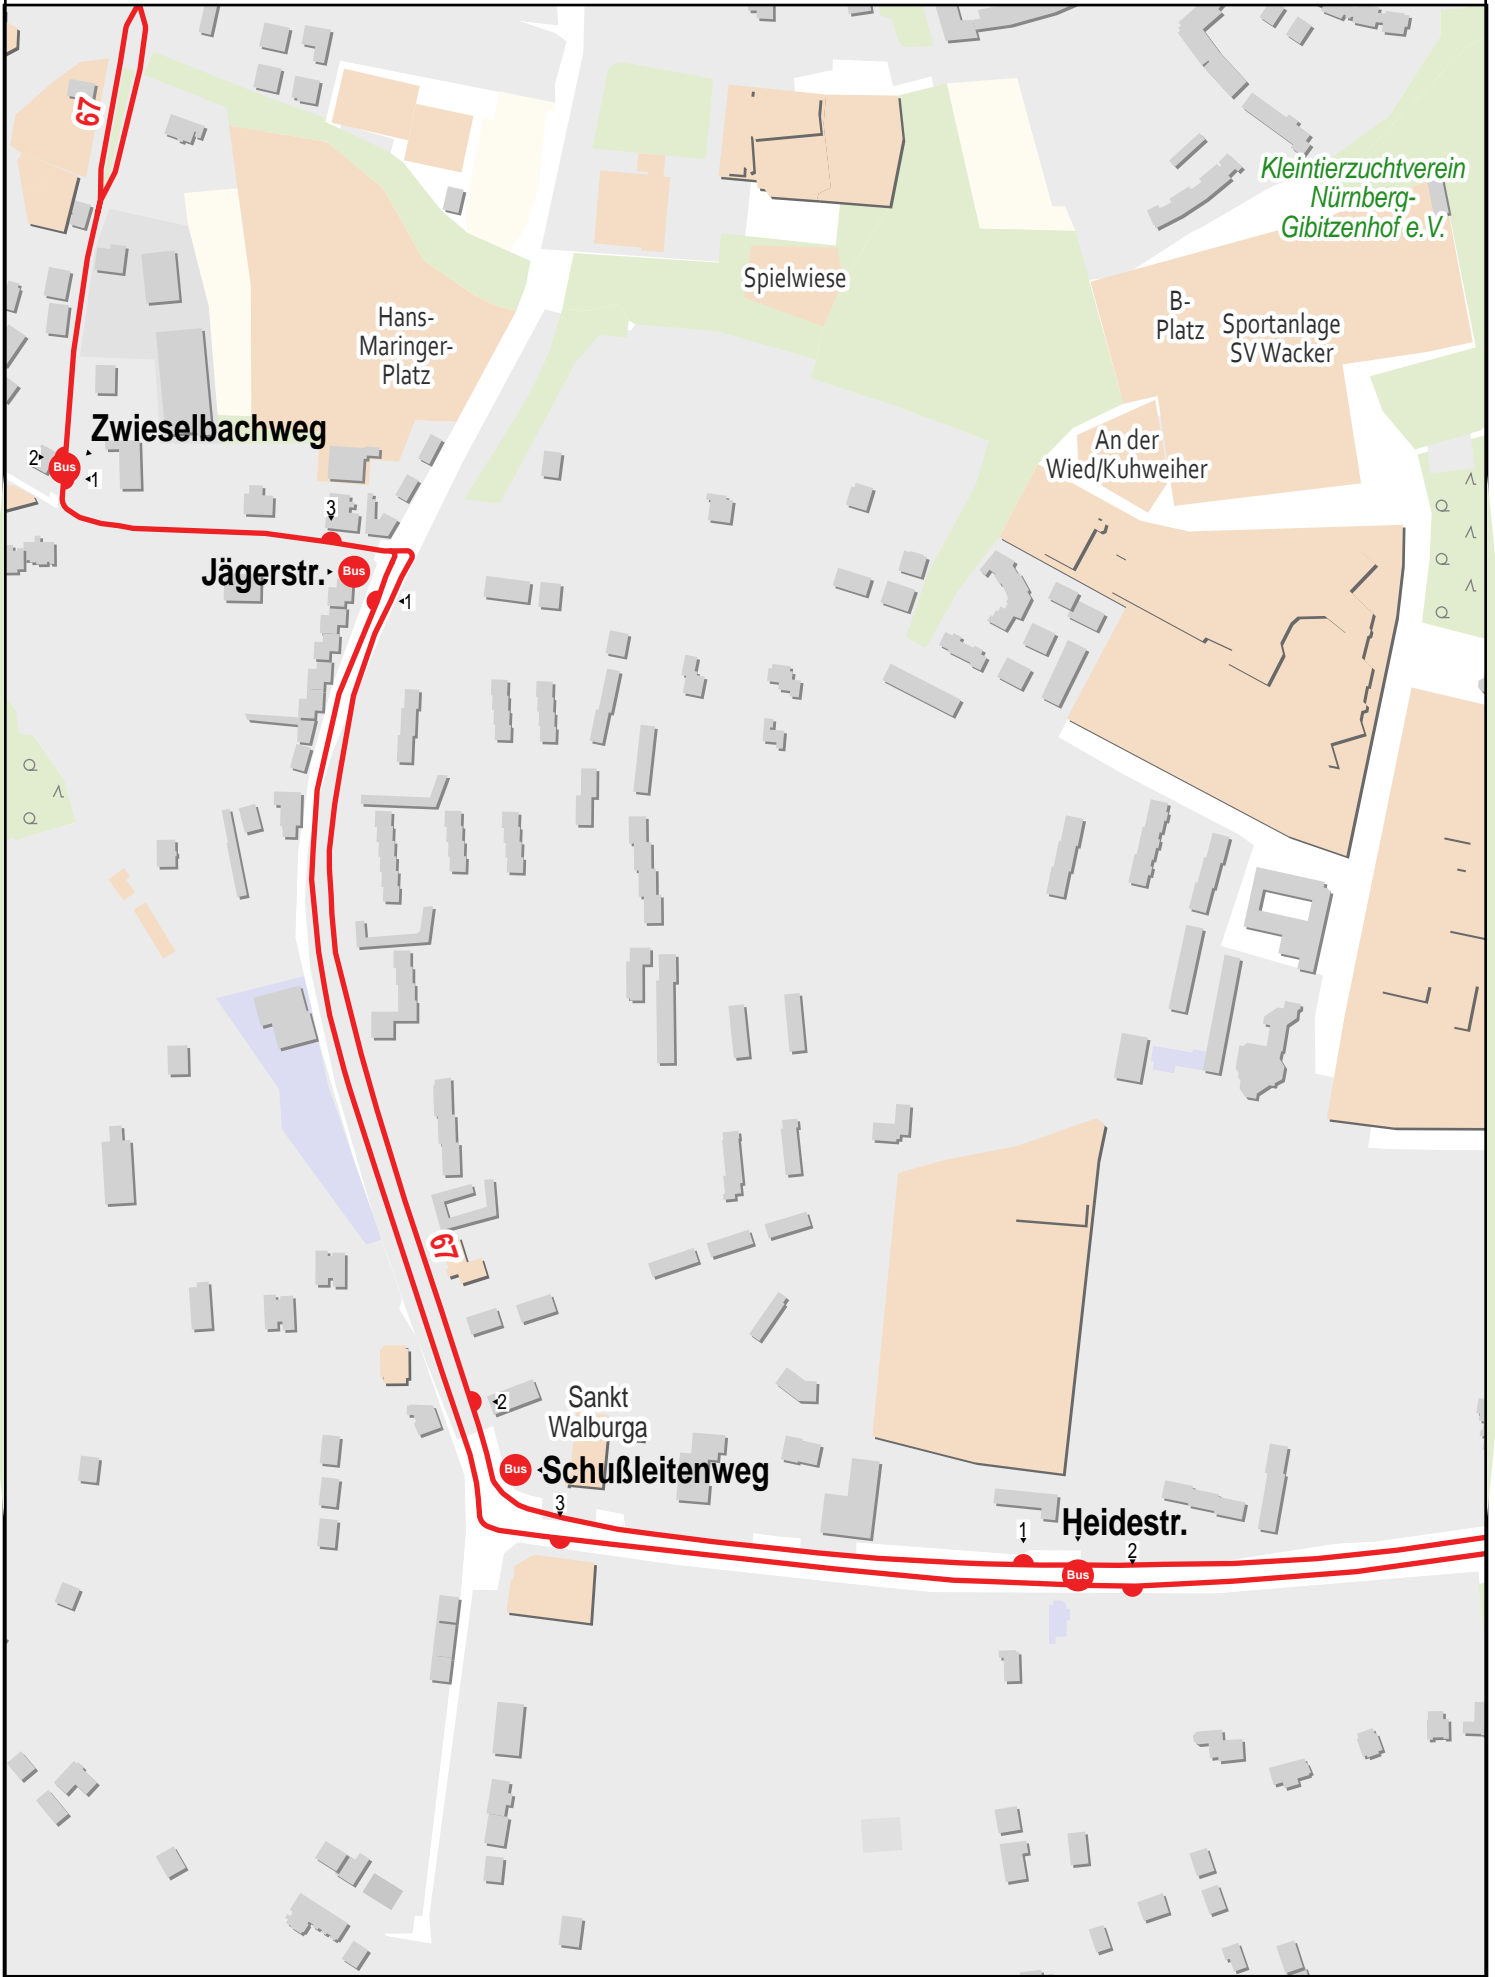

Hans-Lohnert-Sportpl.

125 m 250 m 375 m 500 m

Verlauf der Linie 67

125 m 250 m 375 m 500 m

Verlauf der Linie 67

Verlauf der Linie 67

Verlauf der Linie 67

Verlauf der Linie 67

Verlauf der Linie 67

125 m 250 m 375 m 500 m

Verlauf der Linie 67

125 m 250 m 375 m 500 m

Verlauf der Linie 67

125 m 250 m 375 m 500 m

Verlauf der Linie 67

Verlauf der Linie 67

Verlauf der Linie 67

Gültig von 10.12.2023 bis 14.12.2024

Verlauf der Linie 67

Gueltig von 10.12.2023 bis 14.12.2024

125 m 250 m 375 m 500 m

Verlauf der Linie 67

125 m 250 m 375 m 500 m

Gültig von 10.12.2023 bis 14.12.2024

Verlauf der Linie 67

Verlauf der Linie 67