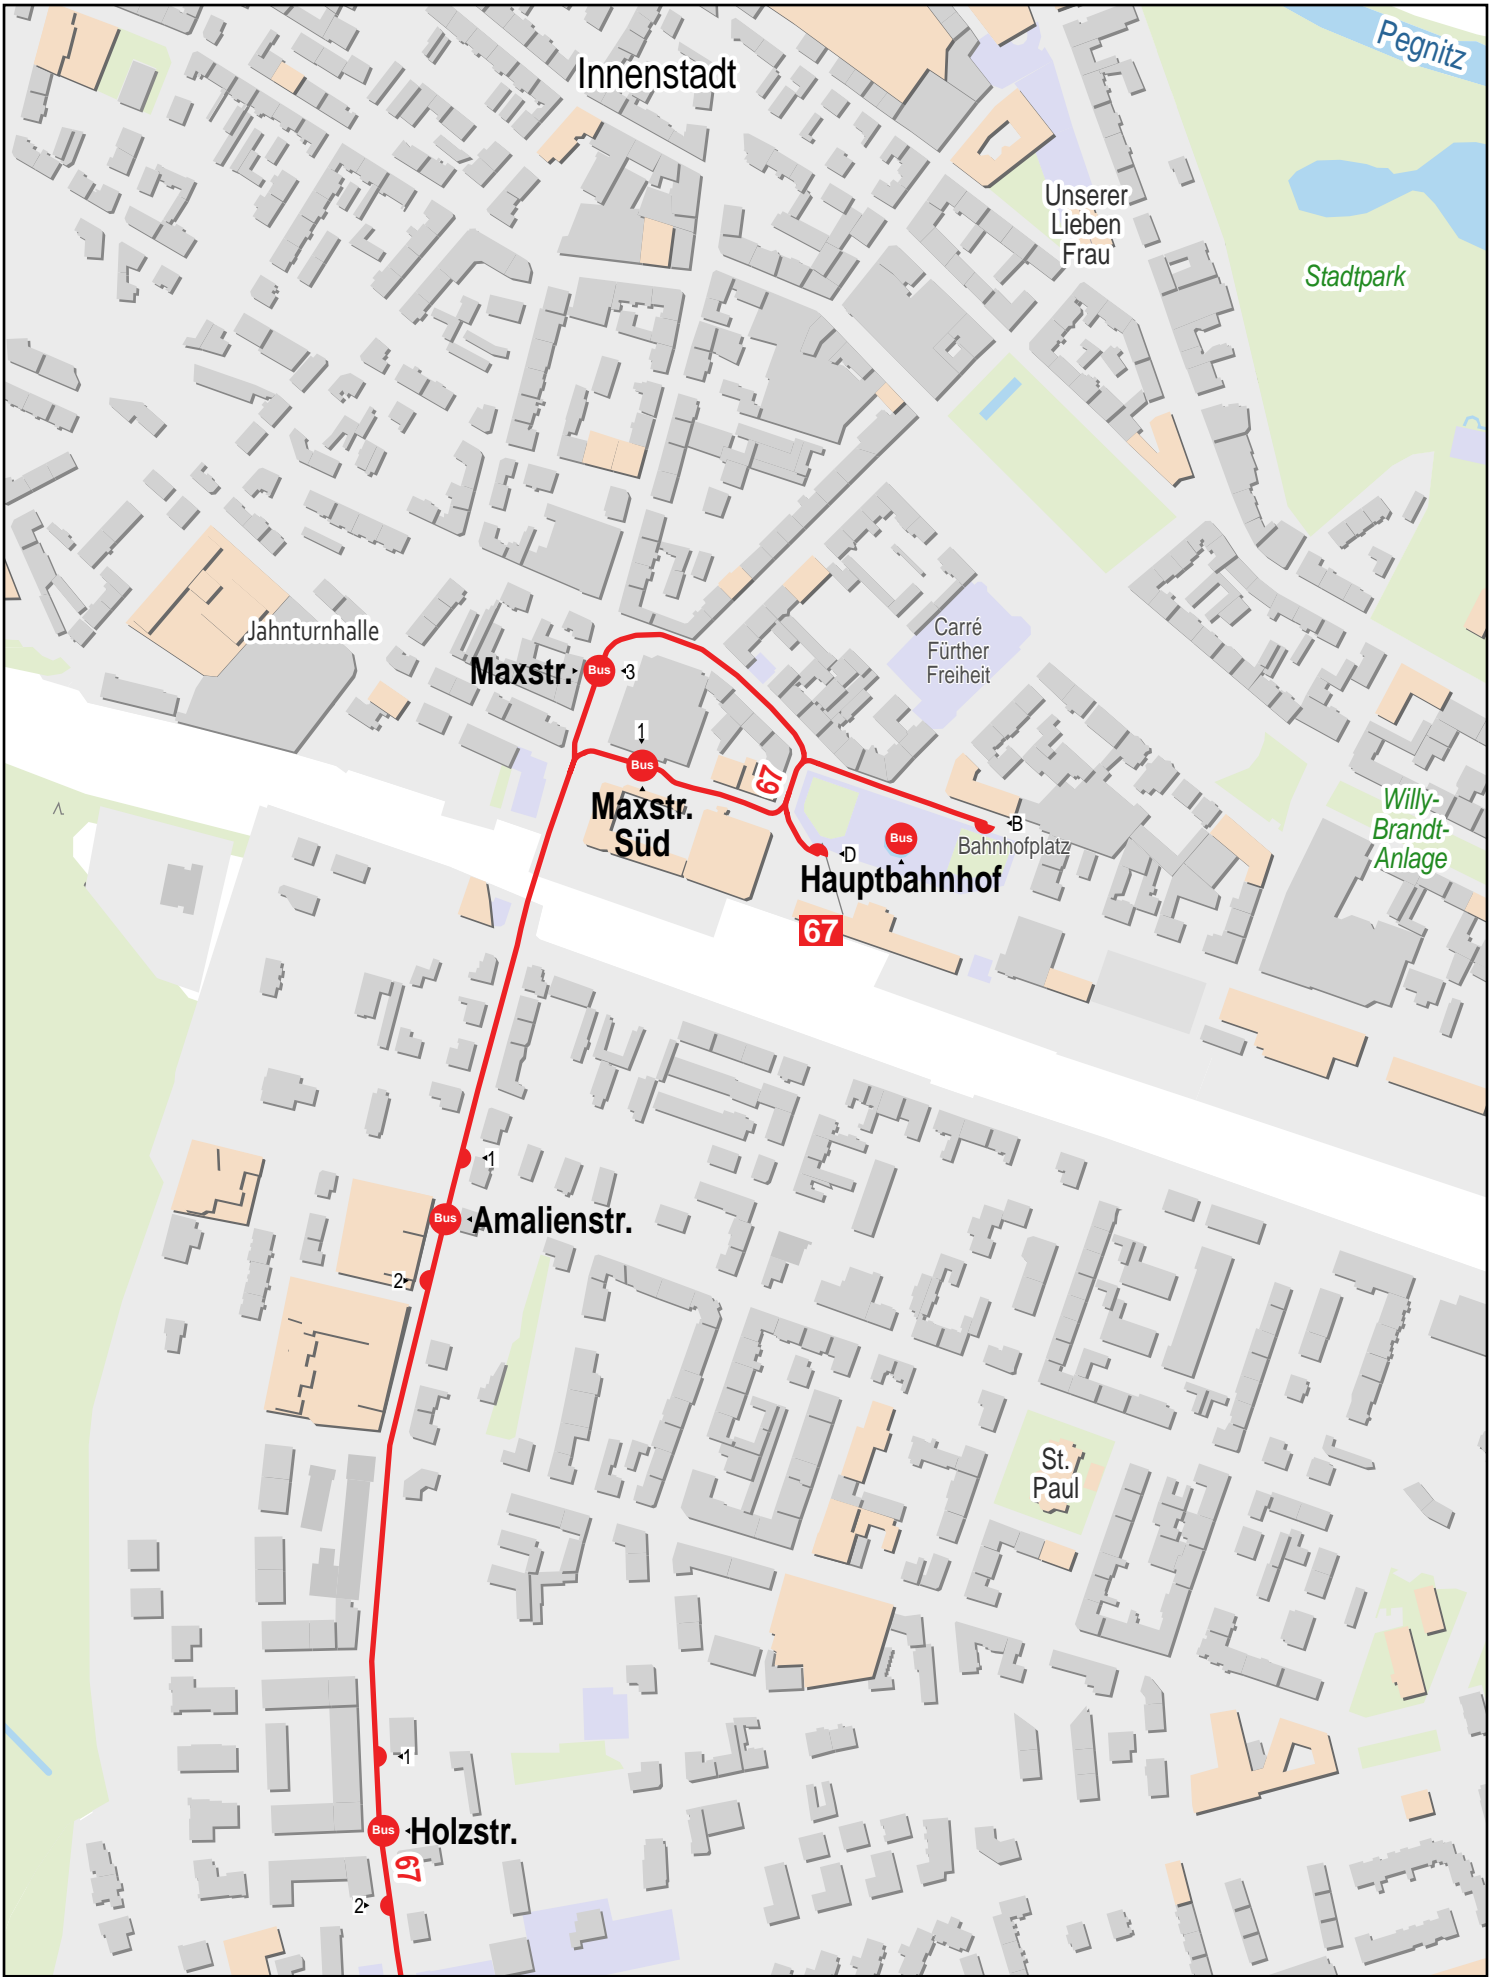

Hans-Lohnert-Sportpl.

125 m 250 m 375 m 500 m

Verlauf der Linie 67

125 m 250 m 375 m 500 m

Verlauf der Linie 67

Verlauf der Linie 67

Verlauf der Linie 67

Verlauf der Linie 67

Verlauf der Linie 67

125 m 250 m 375 m 500 m

Verlauf der Linie 67

125 m 250 m 375 m 500 m

Verlauf der Linie 67

125 m 250 m 375 m 500 m

Verlauf der Linie 67

Verlauf der Linie 67

Verlauf der Linie 67

Gültig von 10.12.2023 bis 14.12.2024

Verlauf der Linie 67

Gueltig von 10.12.2023 bis 14.12.2024

125 m 250 m 375 m 500 m

Verlauf der Linie 67

125 m 250 m 375 m 500 m

Gültig von 10.12.2023 bis 14.12.2024

Verlauf der Linie 67

Verlauf der Linie 67