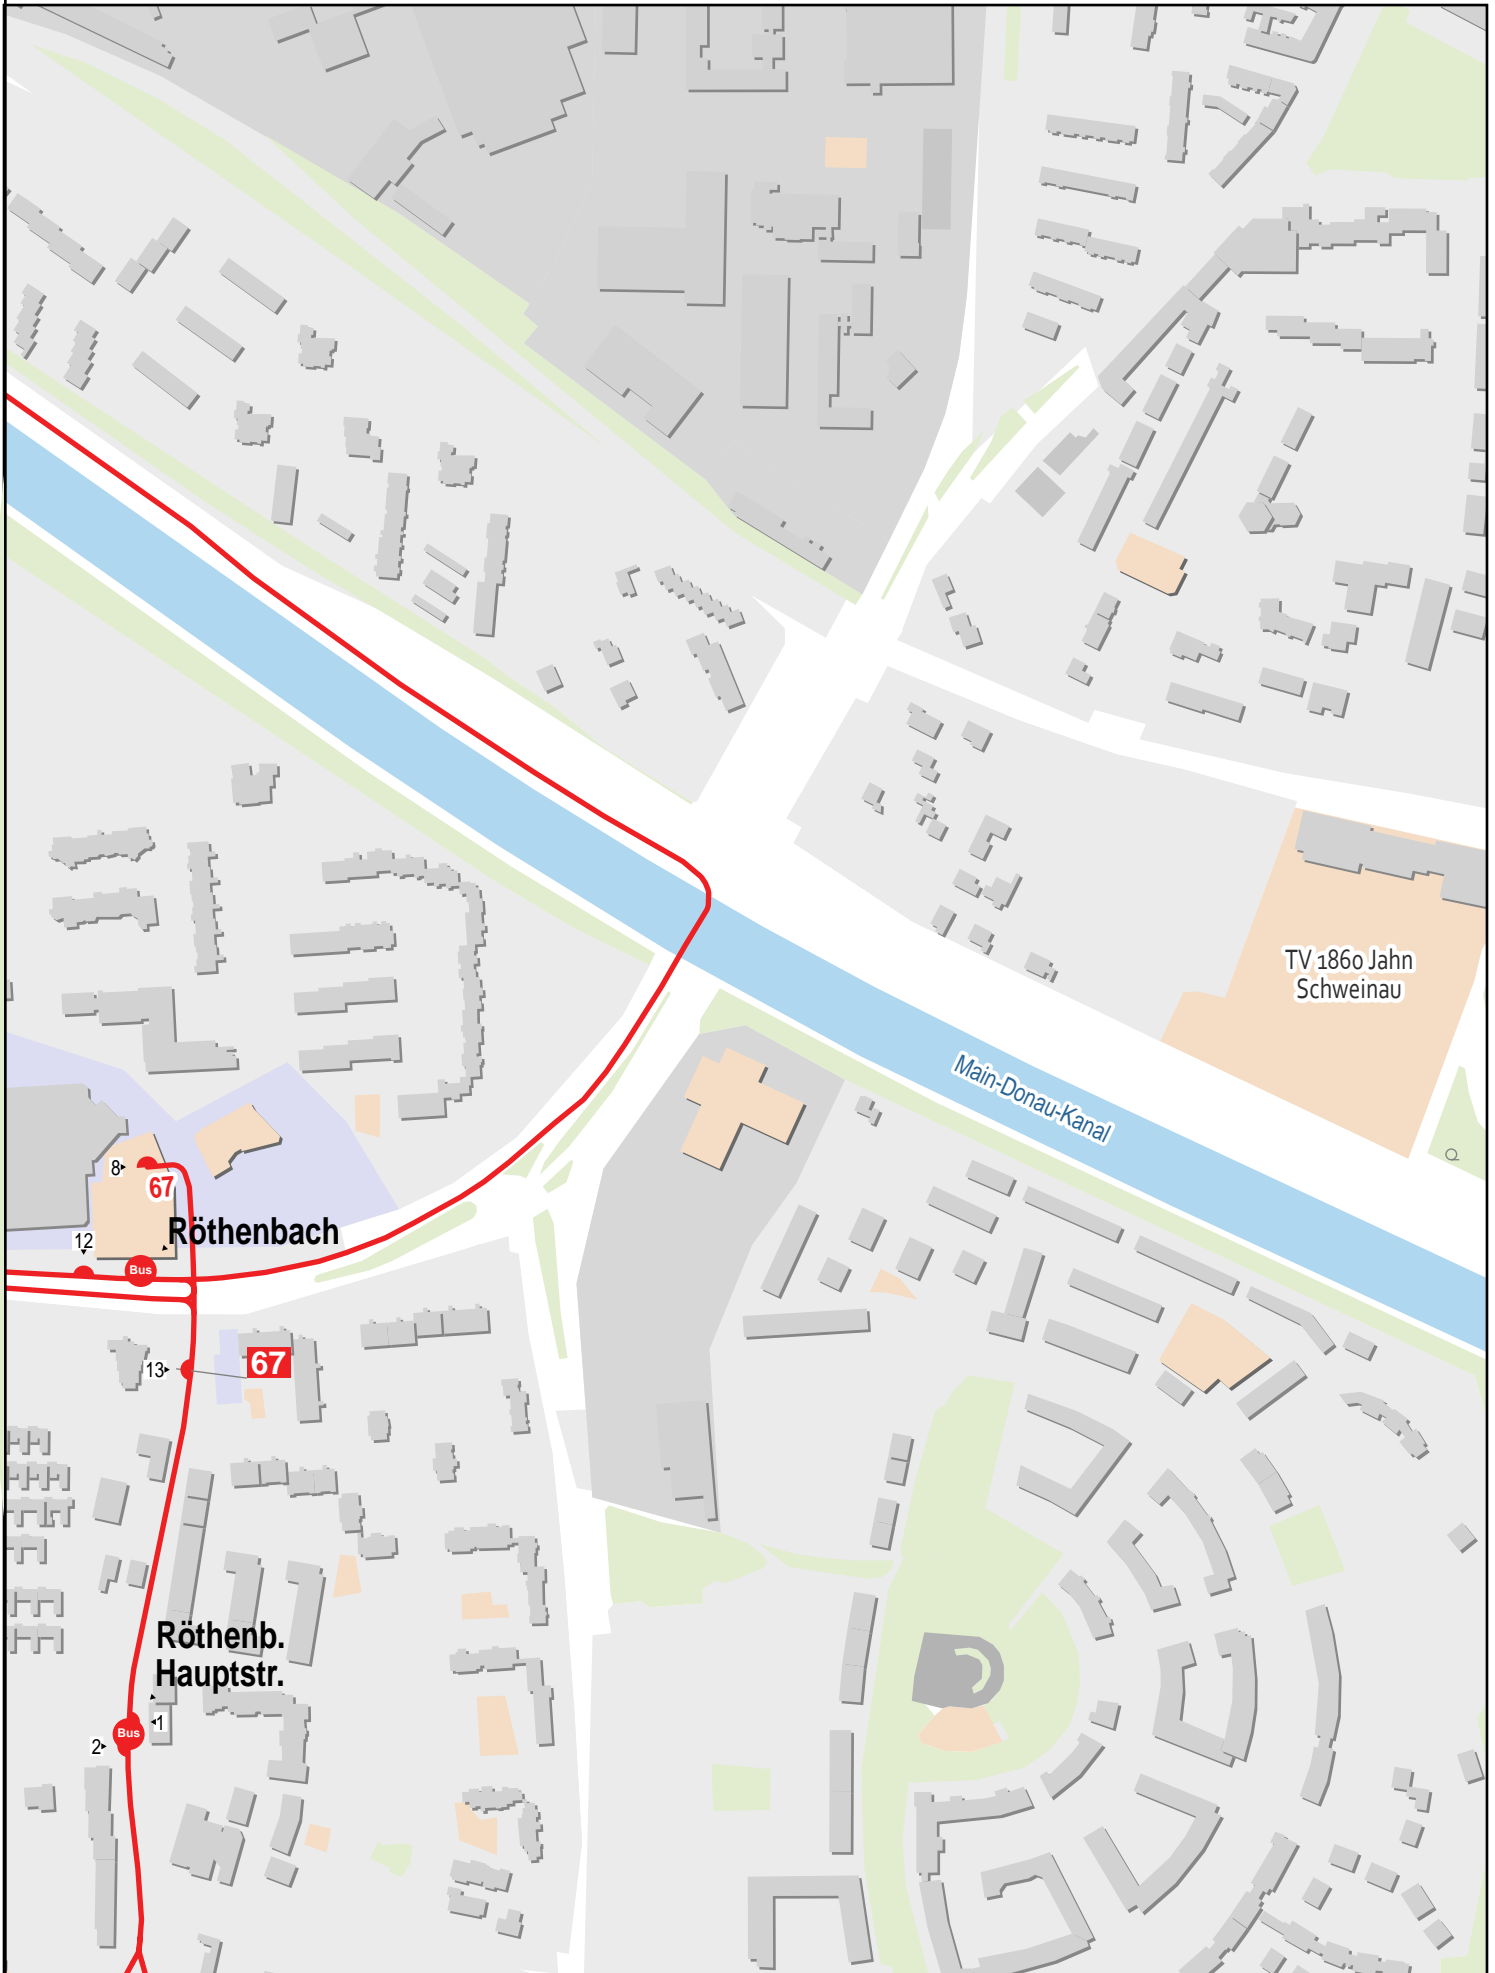

Hans-Lohnert-Sportpl.

125 m 250 m 375 m 500 m

Verlauf der Linie 67

125 m 250 m 375 m 500 m

Verlauf der Linie 67

Verlauf der Linie 67

Verlauf der Linie 67

Verlauf der Linie 67

Verlauf der Linie 67

125 m 250 m 375 m 500 m

Verlauf der Linie 67

125 m 250 m 375 m 500 m

Verlauf der Linie 67

125 m 250 m 375 m 500 m

Verlauf der Linie 67

Verlauf der Linie 67

Verlauf der Linie 67

Gültig von 10.12.2023 bis 14.12.2024

Verlauf der Linie 67

Gueltig von 10.12.2023 bis 14.12.2024

125 m 250 m 375 m 500 m

Verlauf der Linie 67

125 m 250 m 375 m 500 m

Gültig von 10.12.2023 bis 14.12.2024

Verlauf der Linie 67

Verlauf der Linie 67