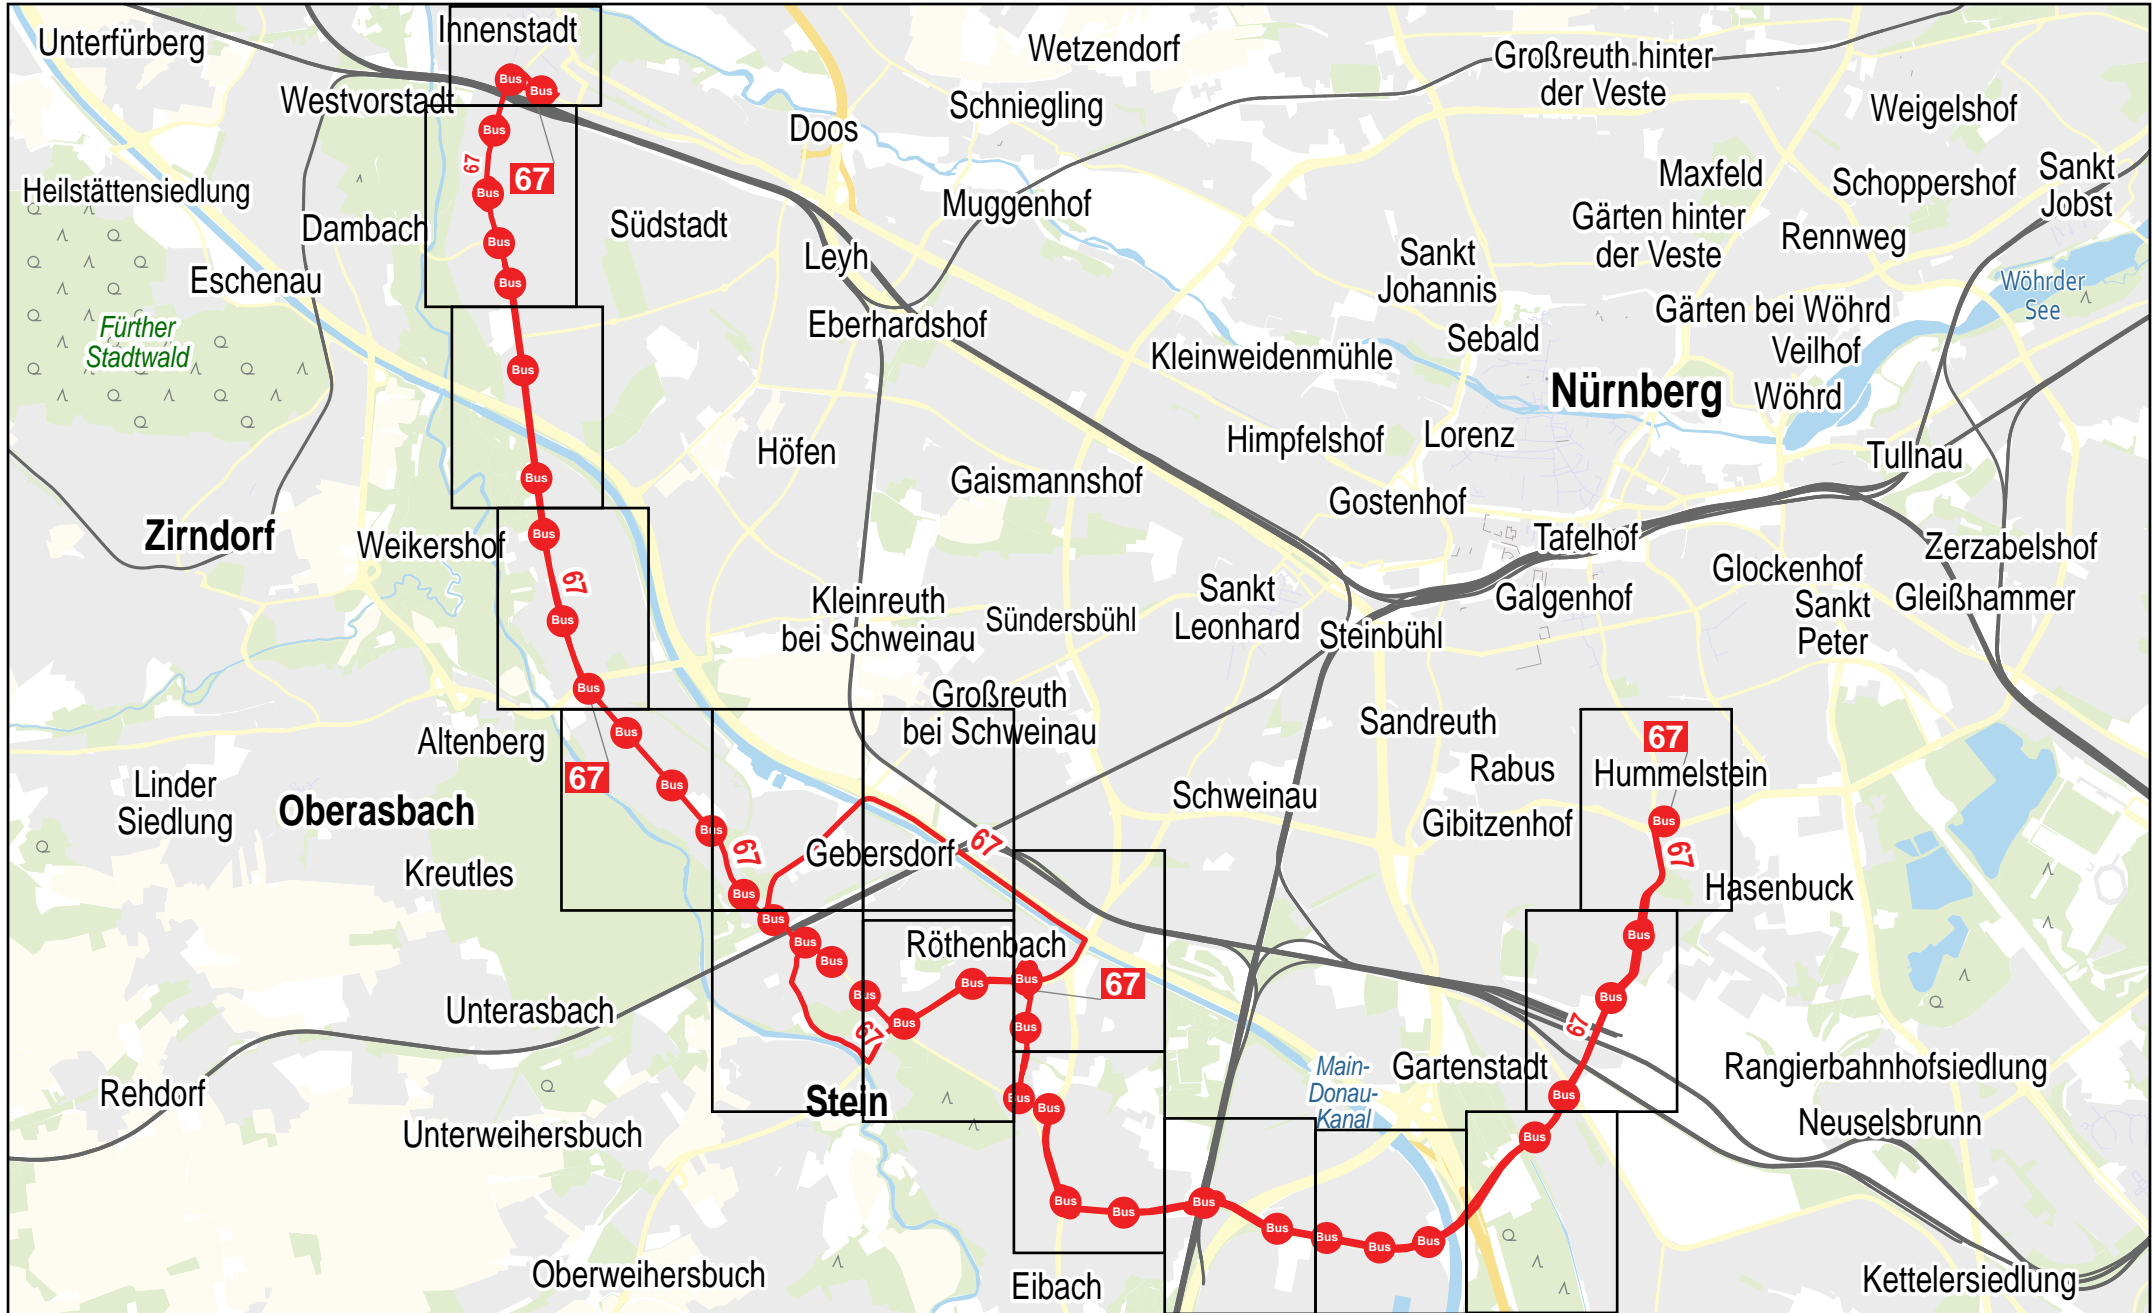

Verlauf der Linie 67

1.5 km 3 km 4.5 km 6 km

Gültig von 10.12.2023 bis 14.12.2024

Verlauf der Linie 67

Rednitz

Bus Amalienstr.

67

1

Hans-Lohnert-Sportpl.

125 m 250 m 375 m 500 m

Verlauf der Linie 67

125 m 250 m 375 m 500 m

Verlauf der Linie 67

Verlauf der Linie 67

Verlauf der Linie 67

Verlauf der Linie 67

Verlauf der Linie 67

Gültig von 10.12.2023 bis 14.12.2024

Verlauf der Linie 67

Gueltig von 10.12.2023 bis 14.12.2024

125 m 250 m 375 m 500 m

Verlauf der Linie 67

125 m 250 m 375 m 500 m

Gültig von 10.12.2023 bis 14.12.2024

Verlauf der Linie 67

Verlauf der Linie 67