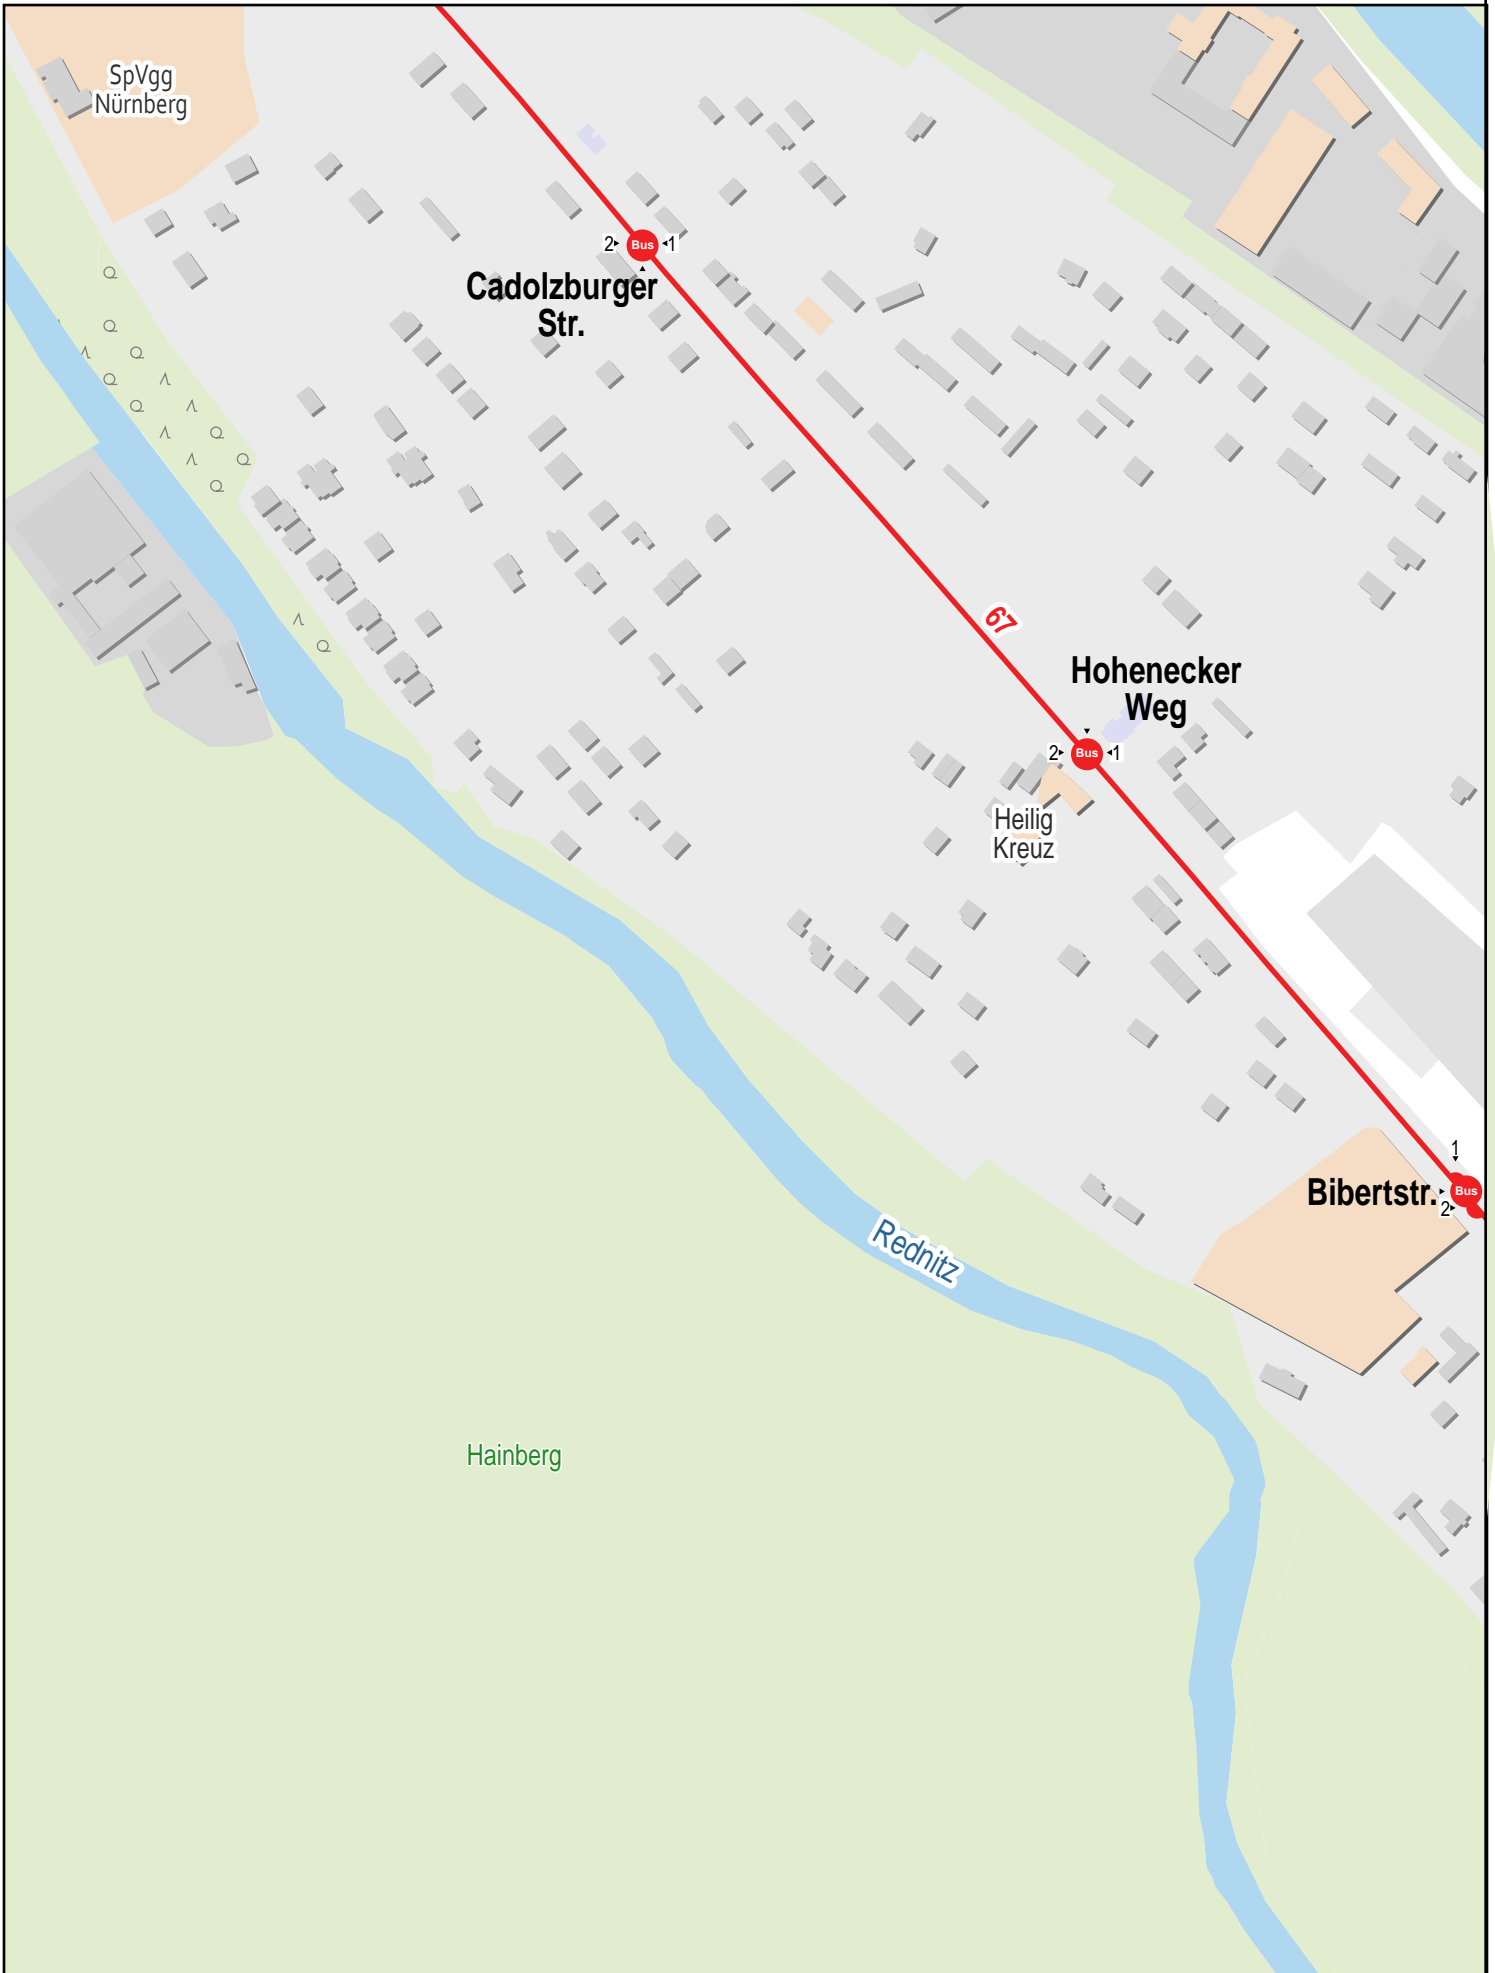

Hans-Lohnert-Sportpl.

125 m 250 m 375 m 500 m

Verlauf der Linie 67

125 m 250 m 375 m 500 m

Verlauf der Linie 67

Verlauf der Linie 67

Verlauf der Linie 67

Verlauf der Linie 67

Verlauf der Linie 67

125 m 250 m 375 m 500 m

Verlauf der Linie 67

125 m 250 m 375 m 500 m

Verlauf der Linie 67

125 m 250 m 375 m 500 m

Verlauf der Linie 67

Verlauf der Linie 67

Verlauf der Linie 67

Gültig von 10.12.2023 bis 14.12.2024

Verlauf der Linie 67

Gueltig von 10.12.2023 bis 14.12.2024

125 m 250 m 375 m 500 m

Verlauf der Linie 67

125 m 250 m 375 m 500 m

Gültig von 10.12.2023 bis 14.12.2024

Verlauf der Linie 67

Verlauf der Linie 67