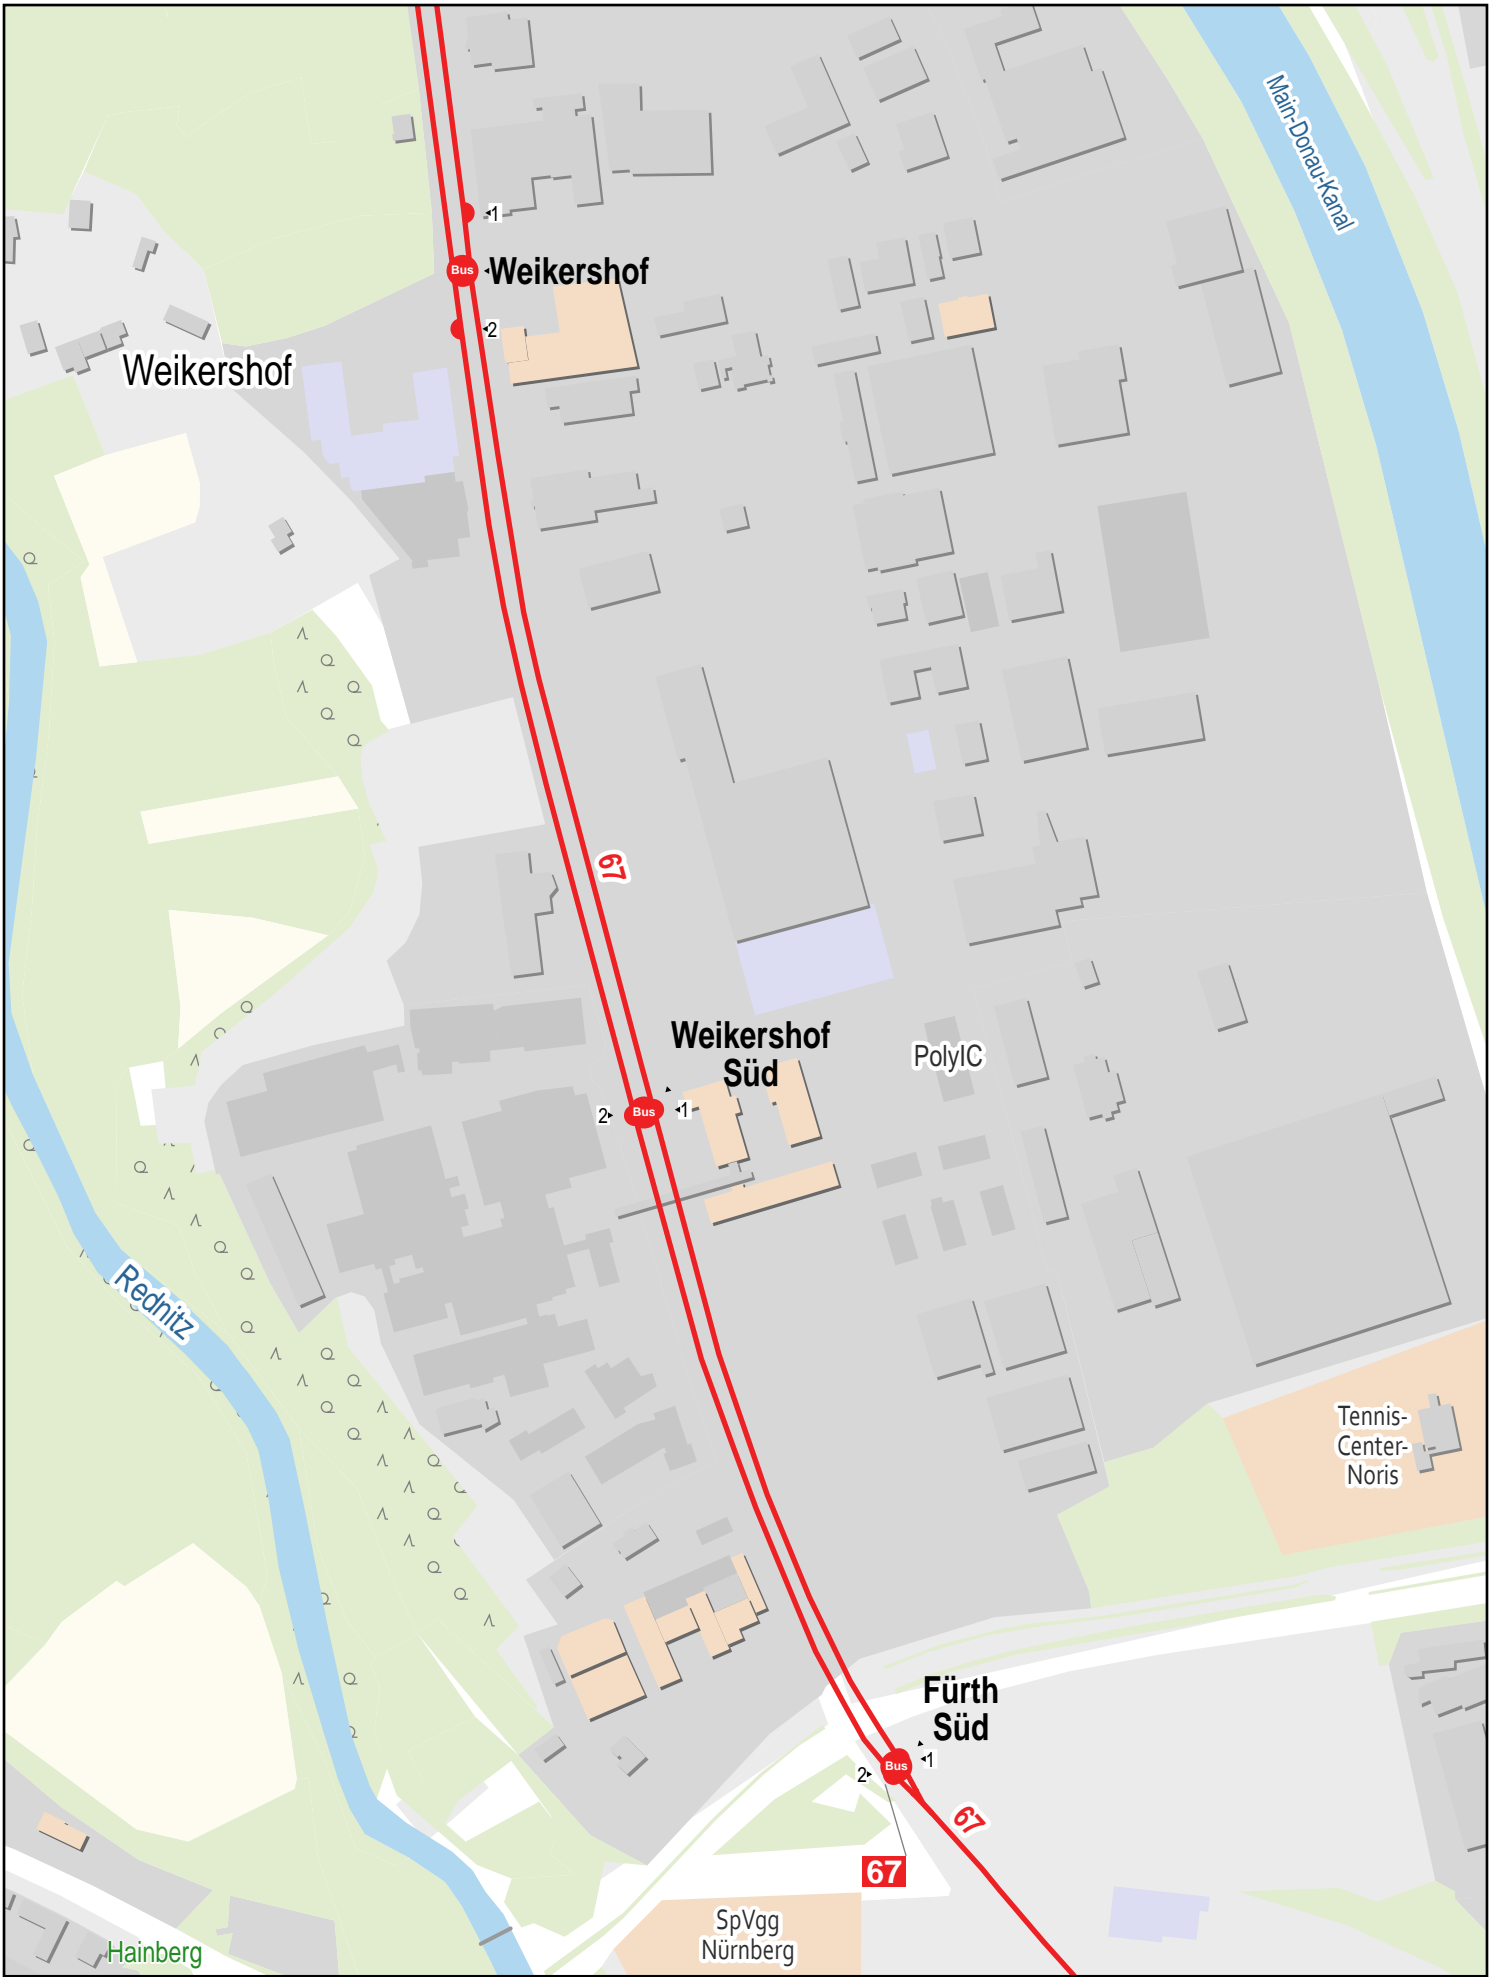

Hans-Lohnert-Sportpl.

125 m 250 m 375 m 500 m

Verlauf der Linie 67

125 m 250 m 375 m 500 m

Verlauf der Linie 67

Verlauf der Linie 67

Verlauf der Linie 67

Verlauf der Linie 67

Verlauf der Linie 67

125 m 250 m 375 m 500 m

Verlauf der Linie 67

125 m 250 m 375 m 500 m

Verlauf der Linie 67

125 m 250 m 375 m 500 m

Verlauf der Linie 67

Verlauf der Linie 67

Verlauf der Linie 67

Gültig von 10.12.2023 bis 14.12.2024

Verlauf der Linie 67

Gueltig von 10.12.2023 bis 14.12.2024

125 m 250 m 375 m 500 m

Verlauf der Linie 67

125 m 250 m 375 m 500 m

Gültig von 10.12.2023 bis 14.12.2024

Verlauf der Linie 67

Verlauf der Linie 67