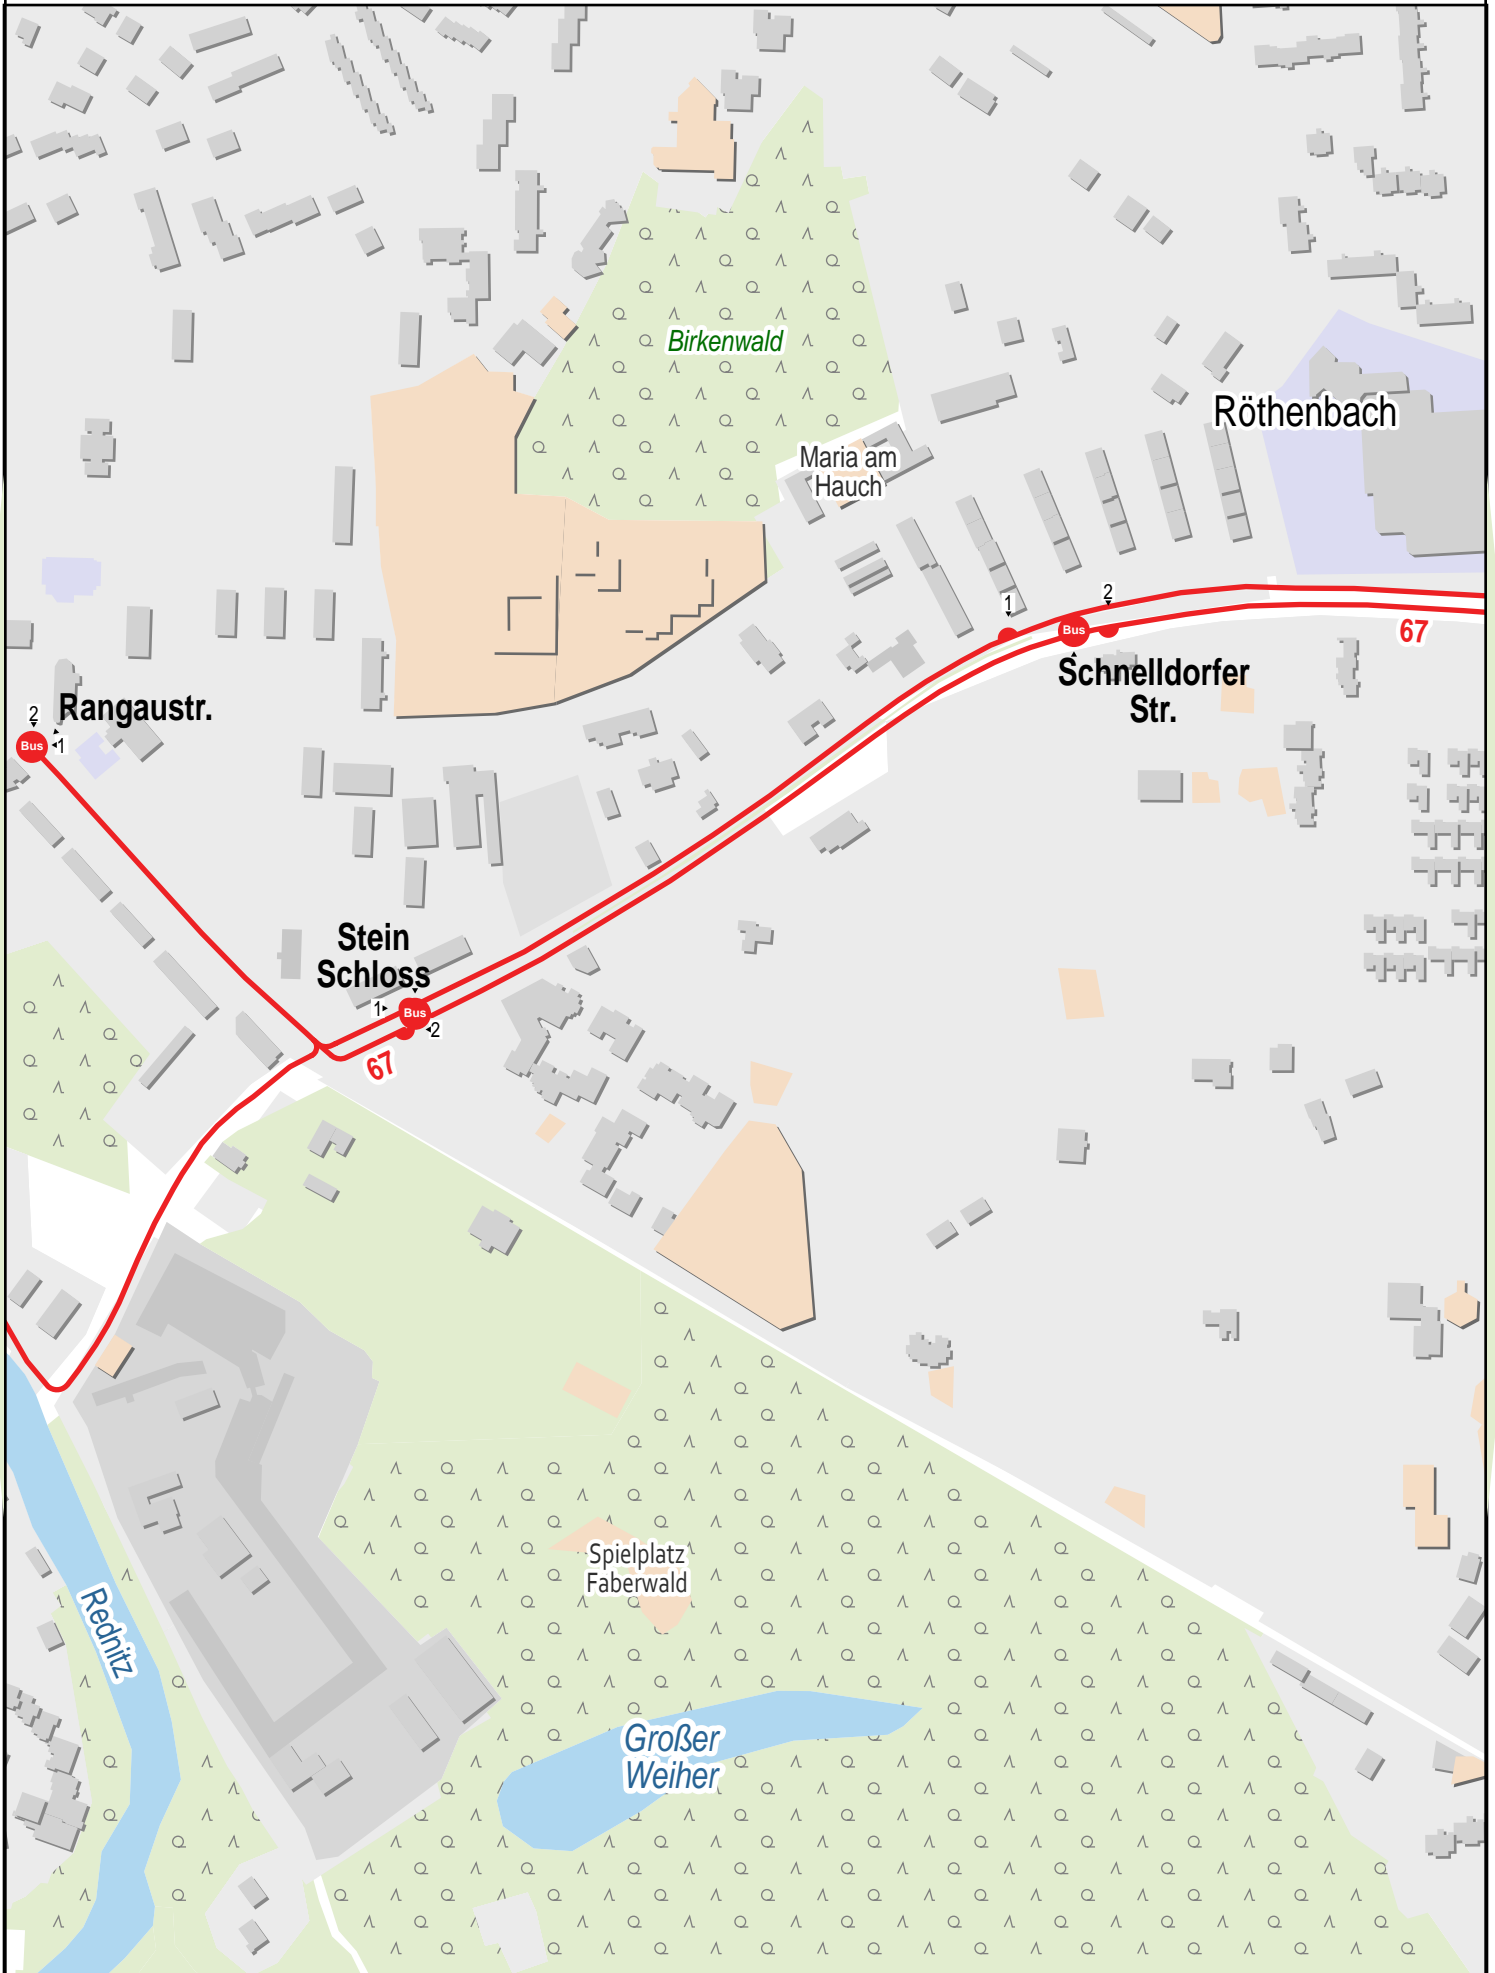

Hans-Lohnert-Sportpl.

125 m 250 m 375 m 500 m

Verlauf der Linie 67

125 m 250 m 375 m 500 m

Verlauf der Linie 67

Verlauf der Linie 67

Verlauf der Linie 67

Verlauf der Linie 67

Verlauf der Linie 67

125 m 250 m 375 m 500 m

Verlauf der Linie 67

125 m 250 m 375 m 500 m

Verlauf der Linie 67

125 m 250 m 375 m 500 m

Verlauf der Linie 67

Verlauf der Linie 67

Verlauf der Linie 67

Gültig von 10.12.2023 bis 14.12.2024

Verlauf der Linie 67

Gueltig von 10.12.2023 bis 14.12.2024

125 m 250 m 375 m 500 m

Verlauf der Linie 67

125 m 250 m 375 m 500 m

Gültig von 10.12.2023 bis 14.12.2024

Verlauf der Linie 67

Verlauf der Linie 67