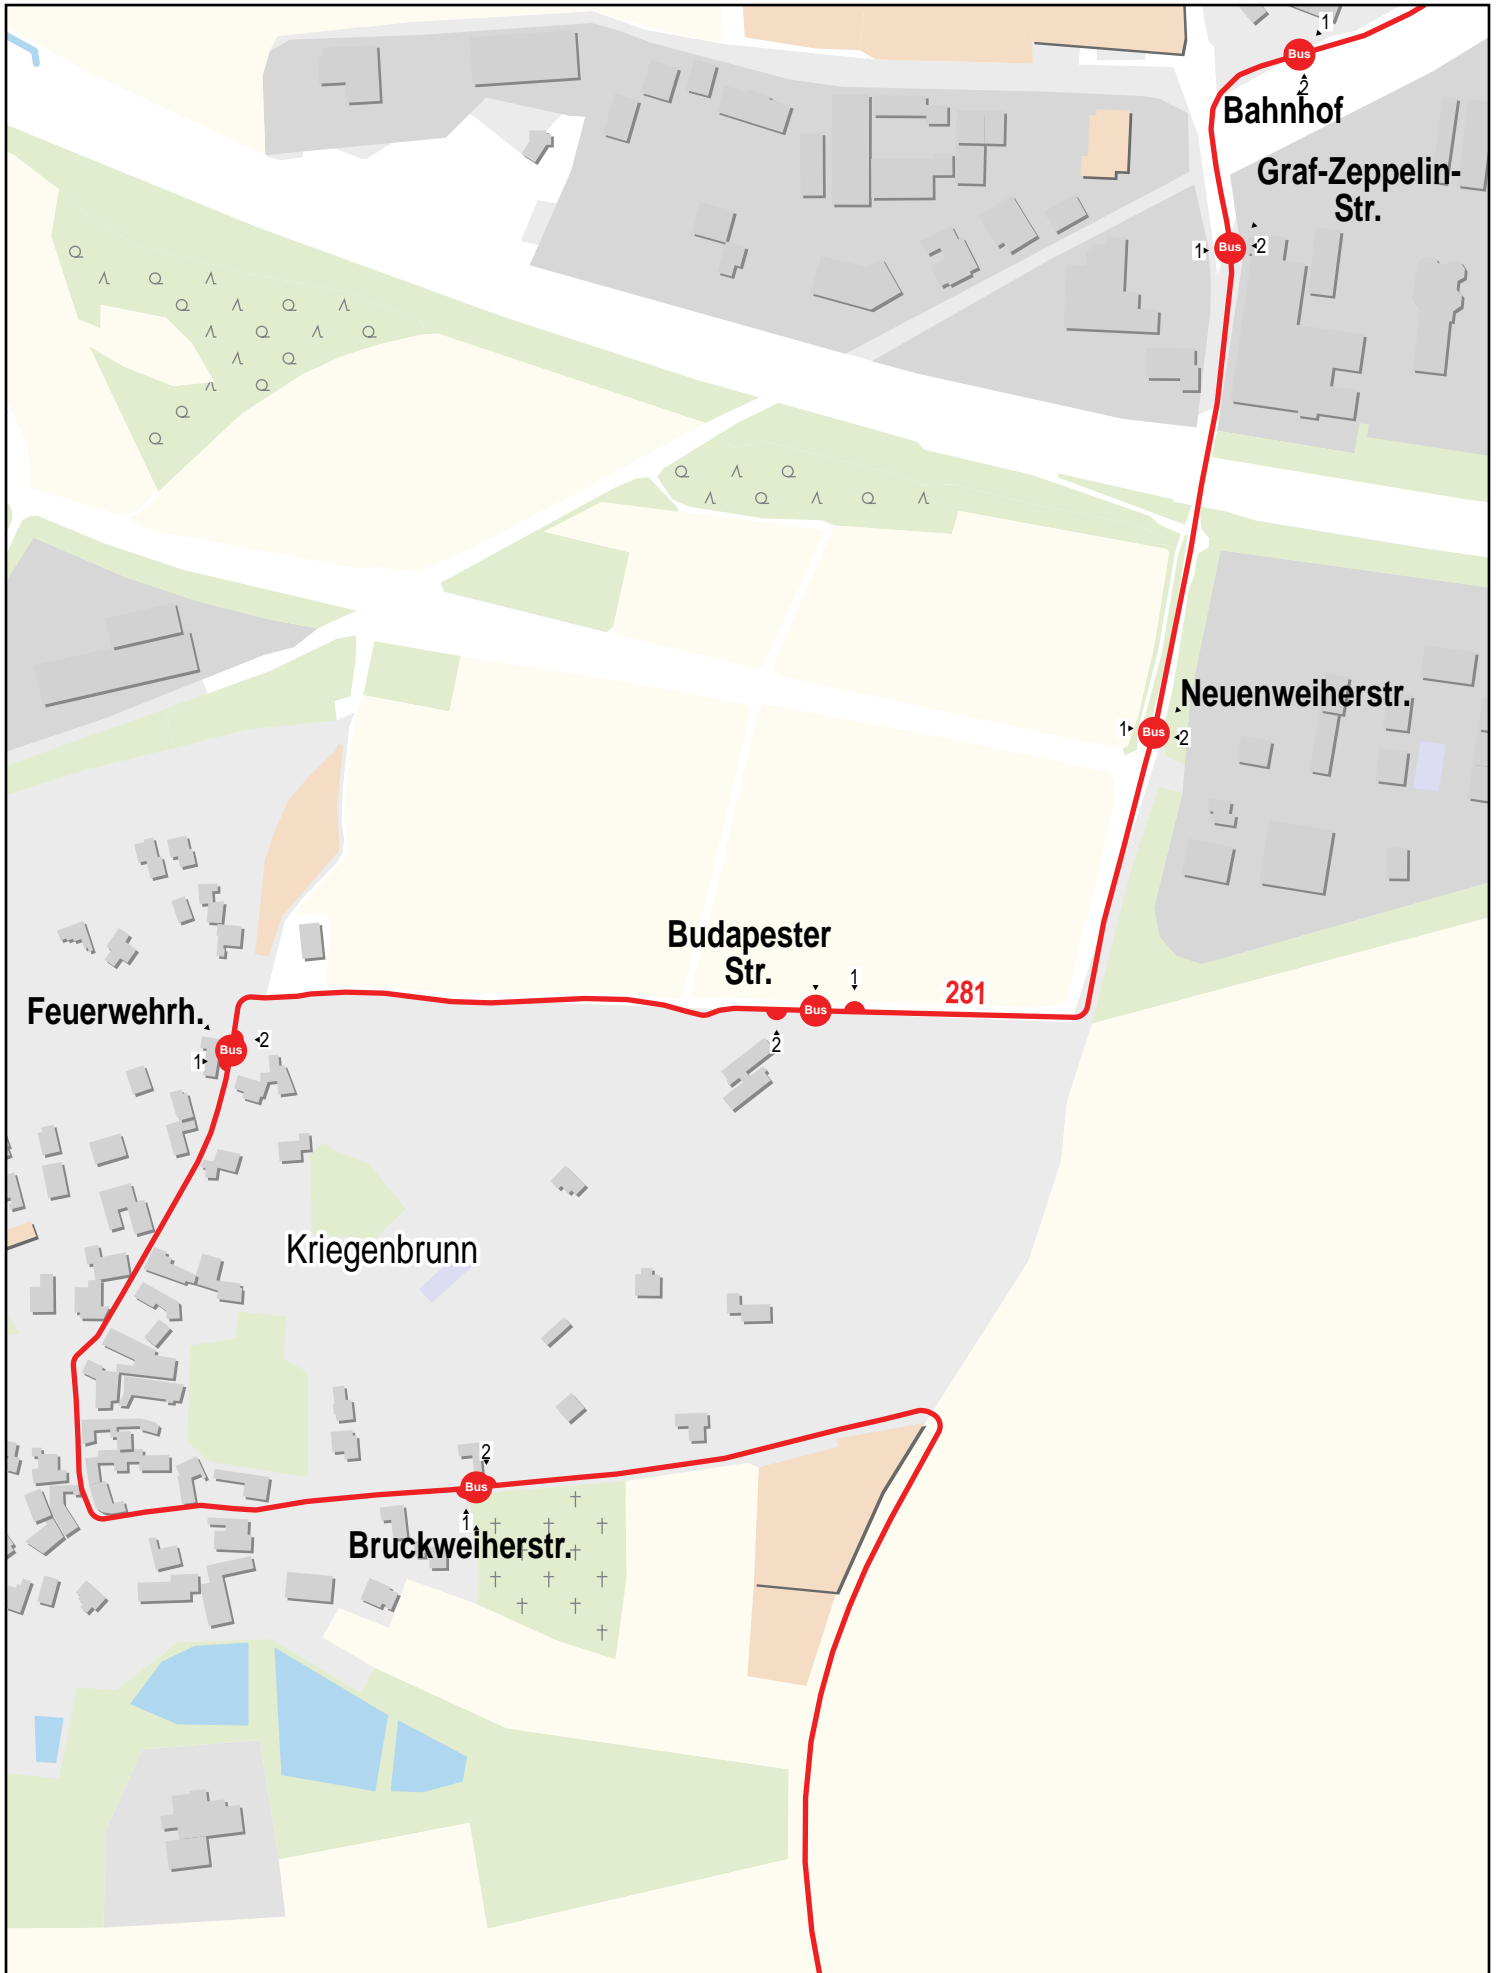

Verlauf der Linie 281

750 m 1.5 km 2.3 km 3 km

Gueltig von 10.12.2023 bis 14.12.2024

Verlauf der Linie 281

Verlauf der Linie 281

Verlauf der Linie 281

Verlauf der Linie 281

Verlauf der Linie 281

Verlauf der Linie 281

Verlauf der Linie 281

Verlauf der Linie 281

125 m 250 m 375 m 500 m

Verlauf der Linie 281

125 m 250 m 375 m 500 m

Verlauf der Linie 281

125 m 250 m 375 m 500 m