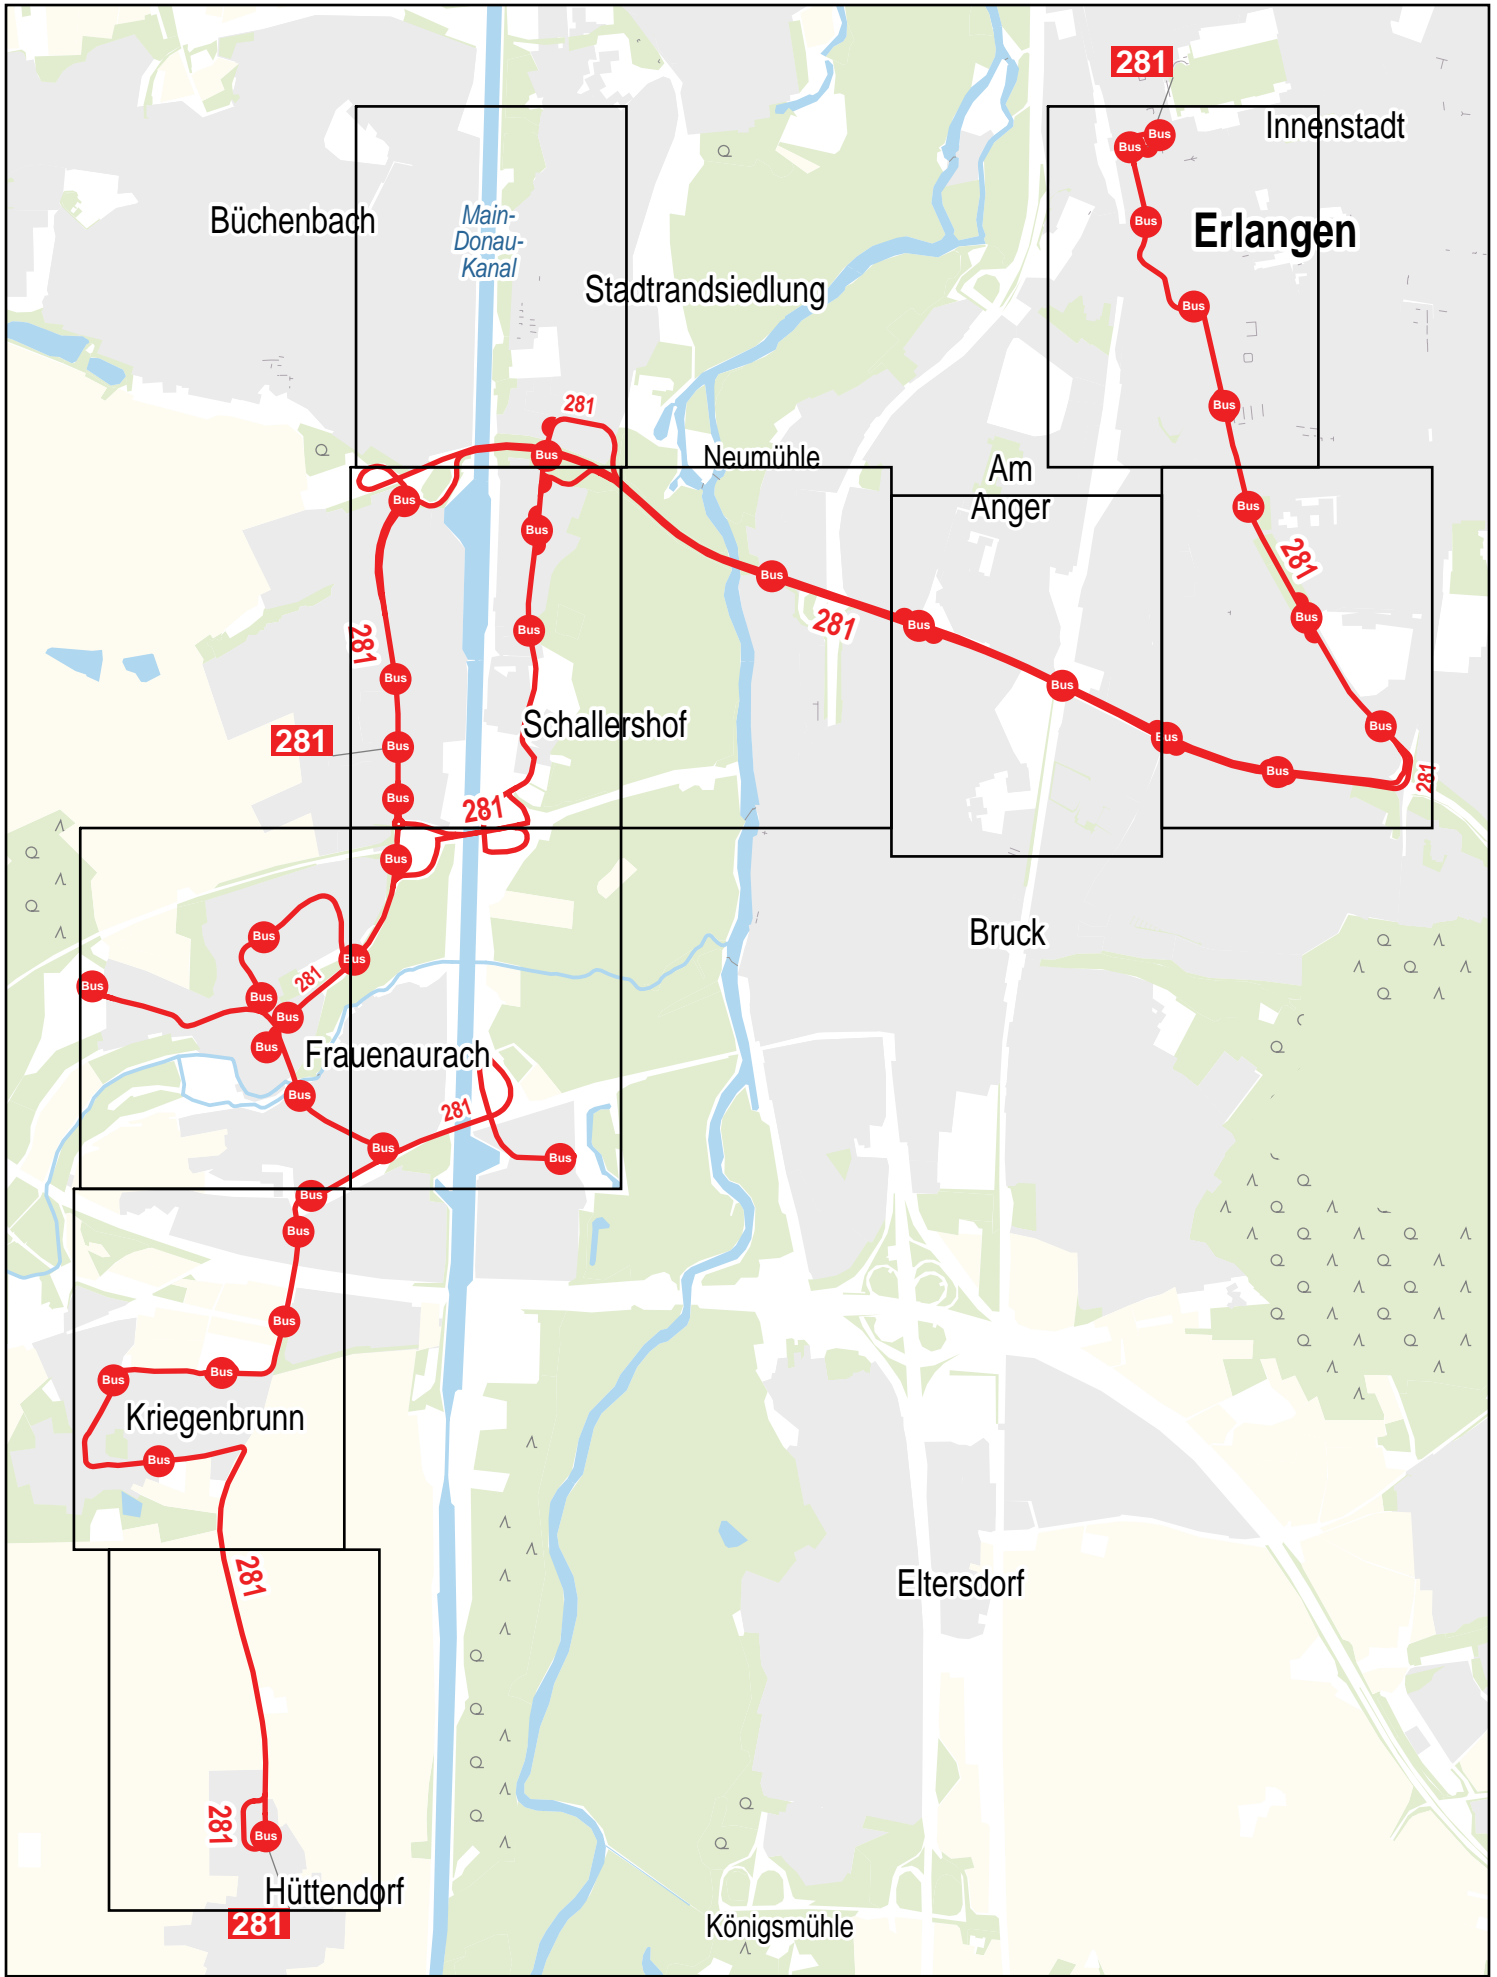

Verlauf der Linie 281

750 m 1.5 km 2.3 km 3 km

Gueltig von 10.12.2023 bis 14.12.2024

Verlauf der Linie 281

Verlauf der Linie 281

Verlauf der Linie 281

Verlauf der Linie 281

Verlauf der Linie 281

Verlauf der Linie 281

Verlauf der Linie 281

Verlauf der Linie 281

125 m 250 m 375 m 500 m

Verlauf der Linie 281

125 m 250 m 375 m 500 m

Verlauf der Linie 281

125 m 250 m 375 m 500 m