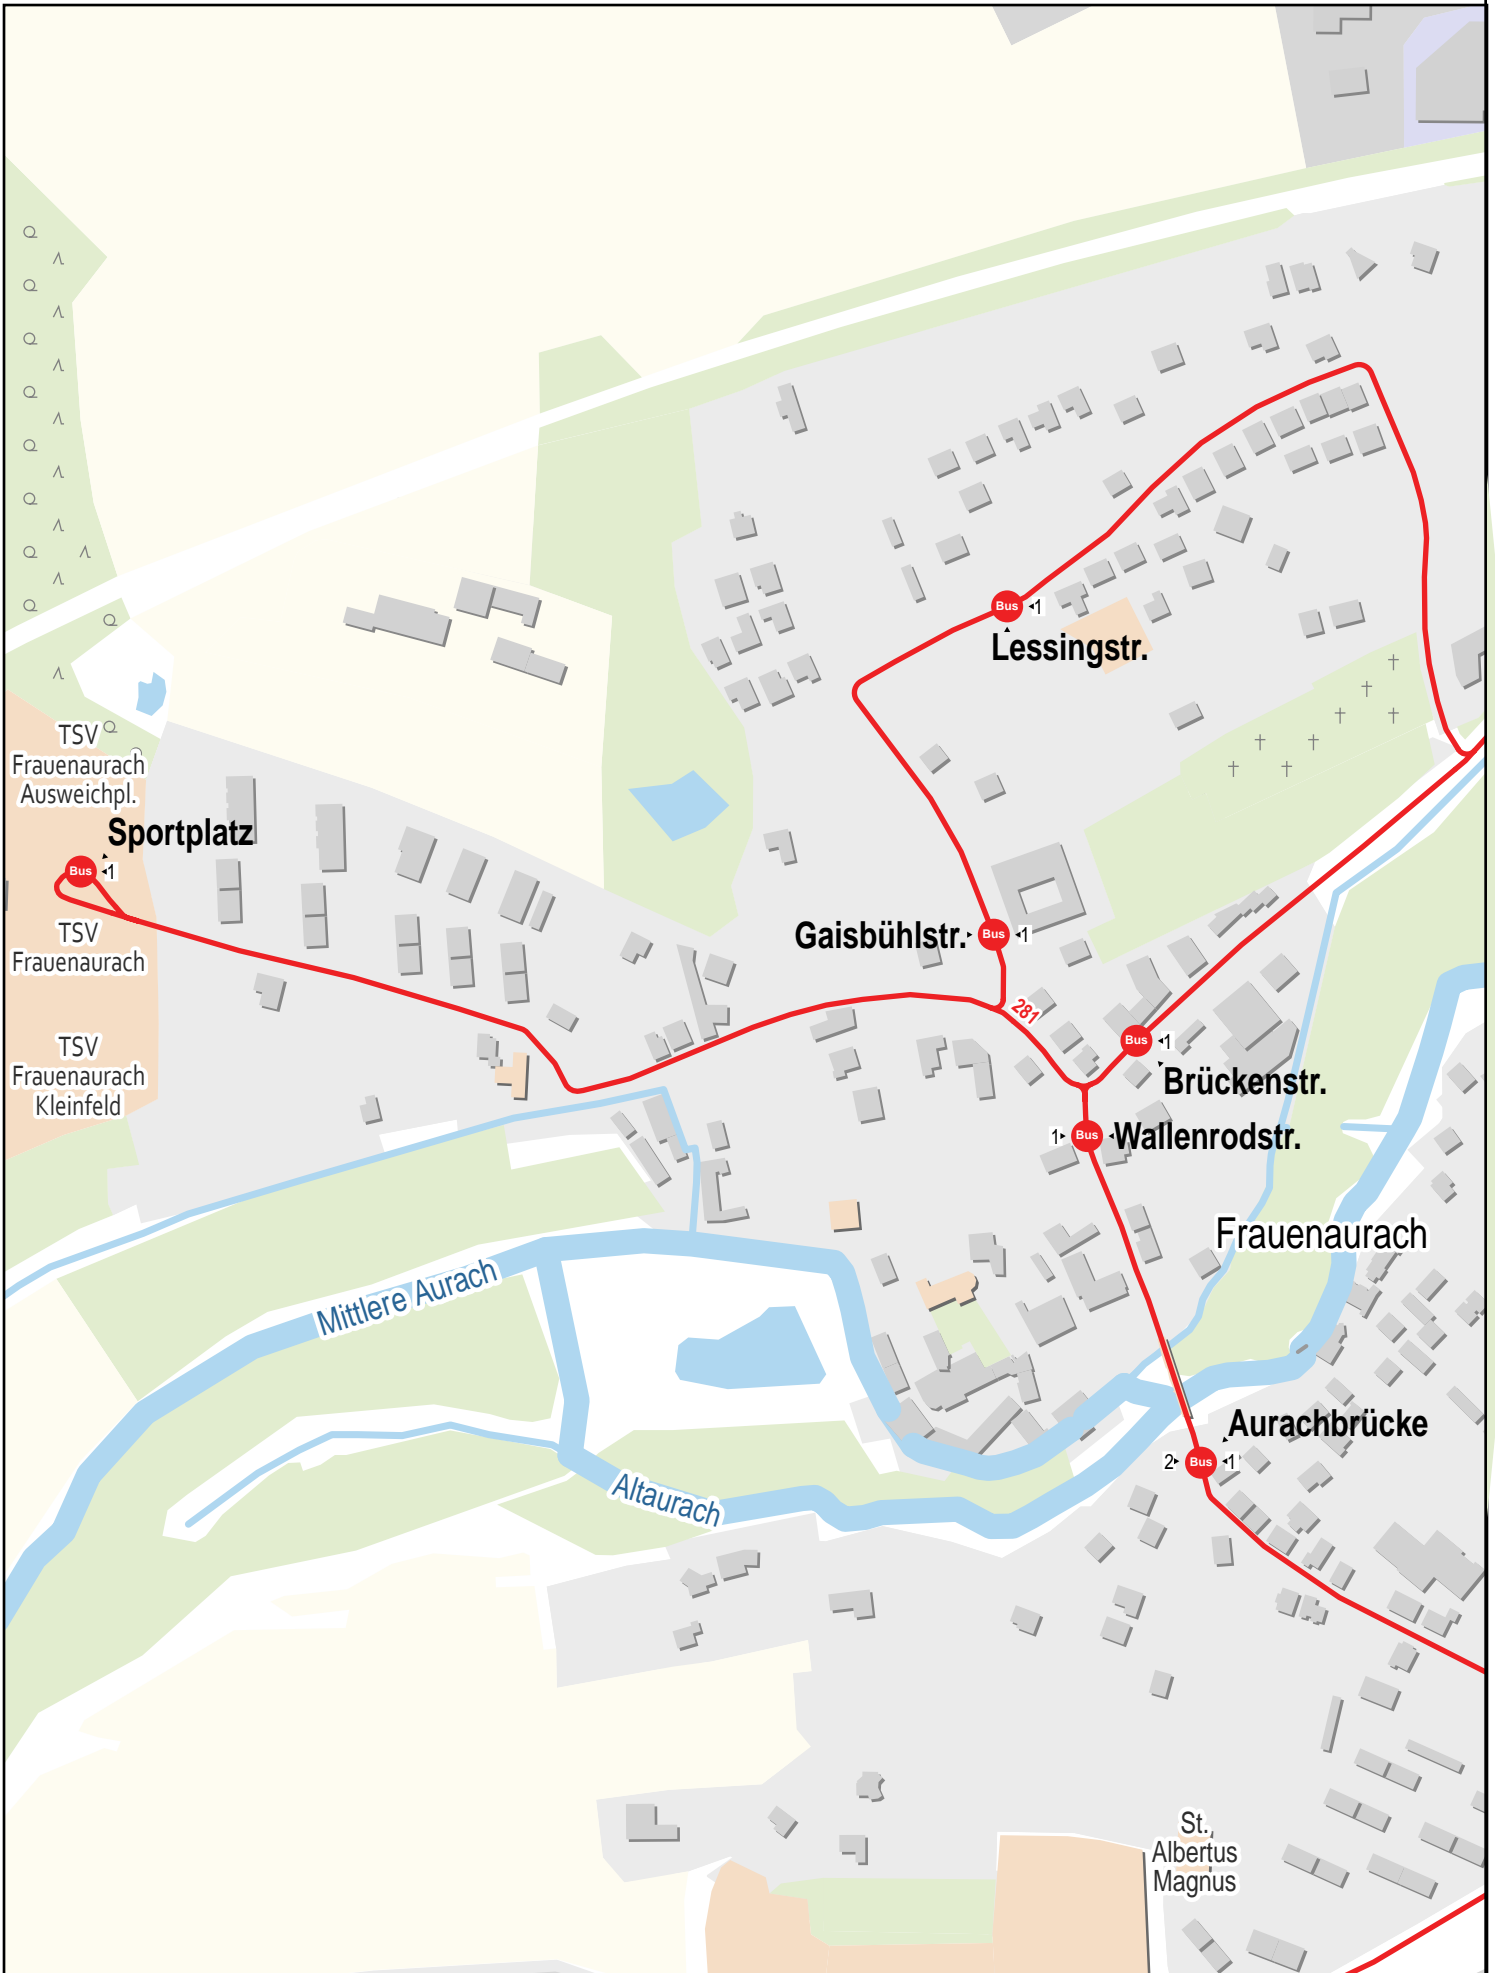

Verlauf der Linie 281

750 m 1.5 km 2.3 km 3 km

Gueltig von 10.12.2023 bis 14.12.2024

Verlauf der Linie 281

Verlauf der Linie 281

Verlauf der Linie 281

Verlauf der Linie 281

Verlauf der Linie 281

Verlauf der Linie 281

Verlauf der Linie 281

Verlauf der Linie 281

125 m 250 m 375 m 500 m

Verlauf der Linie 281

125 m 250 m 375 m 500 m

Verlauf der Linie 281

125 m 250 m 375 m 500 m