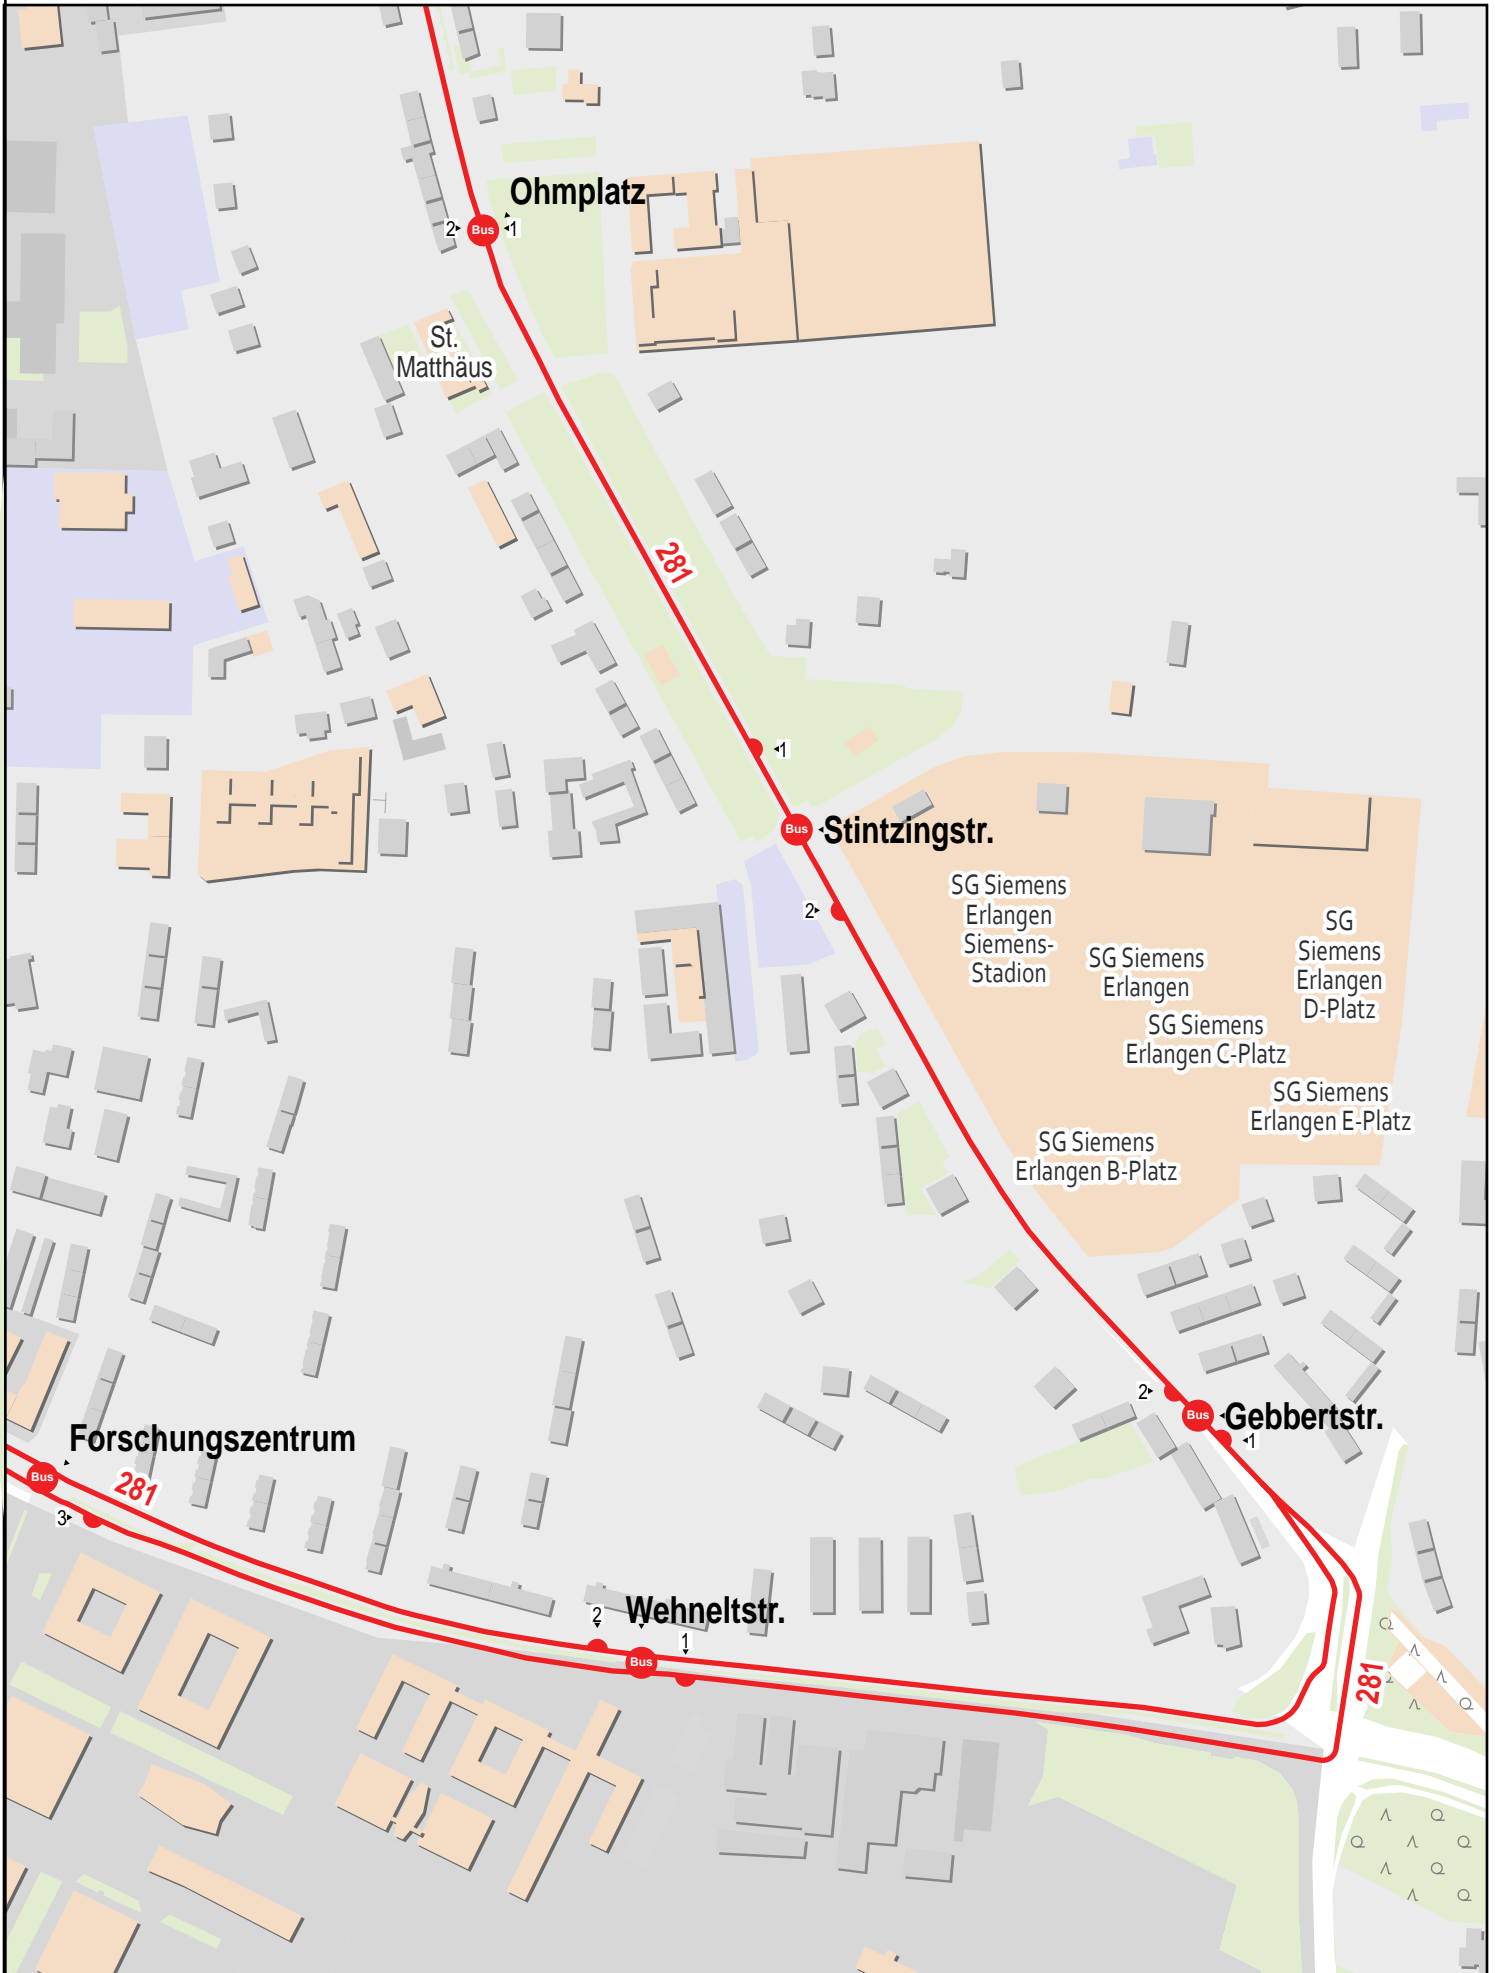

Verlauf der Linie 281

750 m 1.5 km 2.3 km 3 km

Gueltig von 10.12.2023 bis 14.12.2024

Verlauf der Linie 281

Verlauf der Linie 281

Verlauf der Linie 281

Verlauf der Linie 281

Verlauf der Linie 281

Verlauf der Linie 281

Verlauf der Linie 281

Verlauf der Linie 281

125 m 250 m 375 m 500 m

Verlauf der Linie 281

125 m 250 m 375 m 500 m

Verlauf der Linie 281

125 m 250 m 375 m 500 m