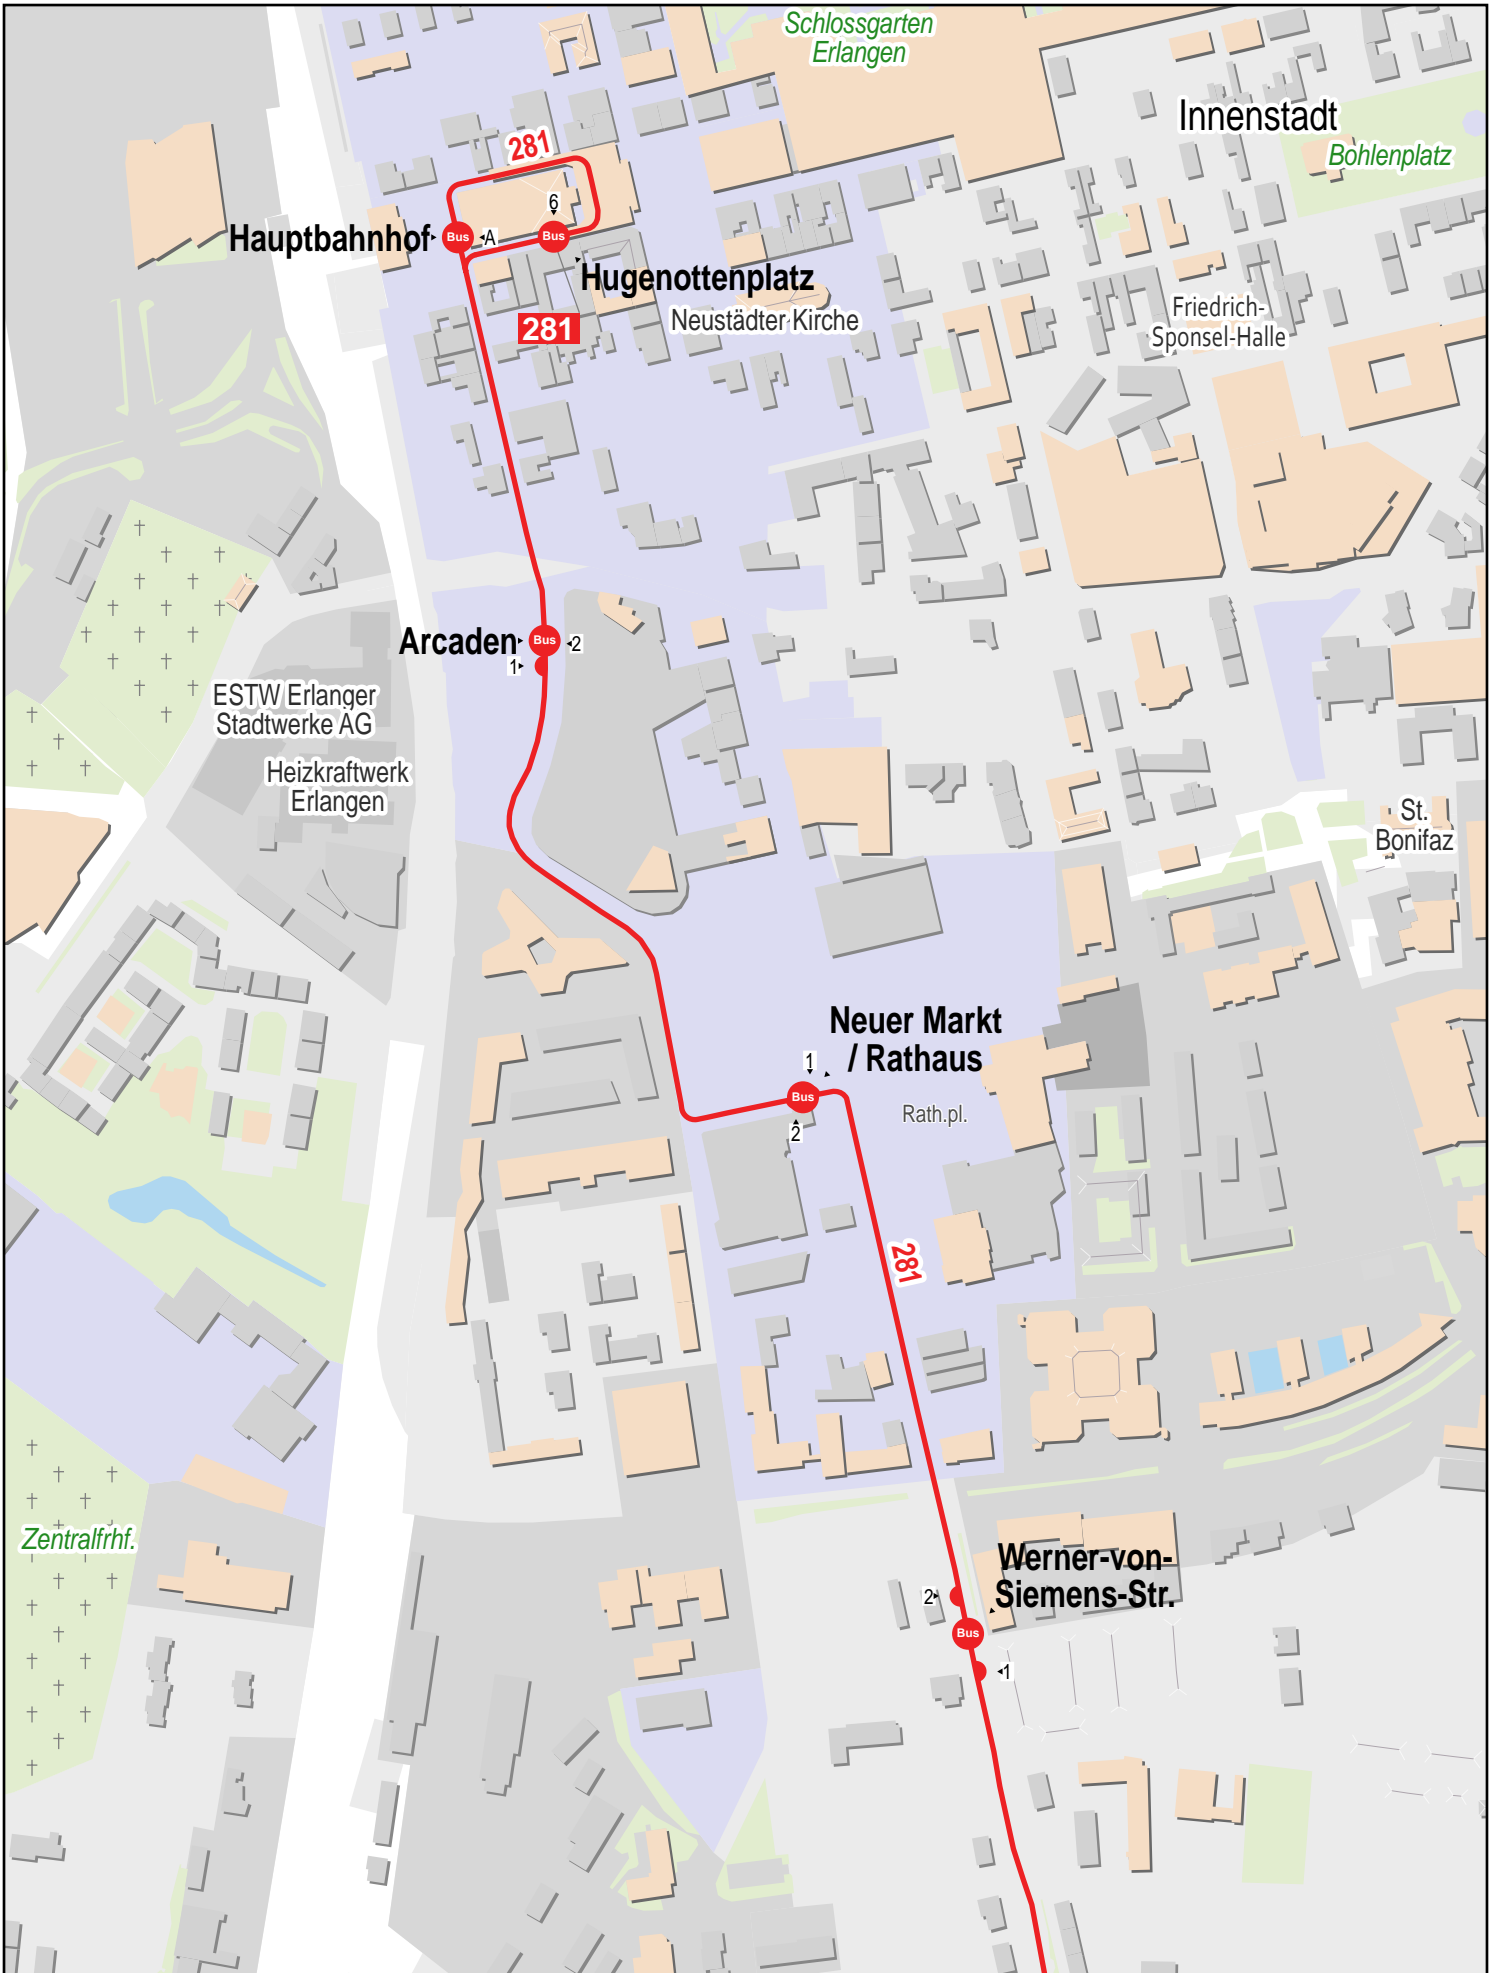

Verlauf der Linie 281

750 m 1.5 km 2.3 km 3 km

Gueltig von 10.12.2023 bis 14.12.2024

Verlauf der Linie 281

Verlauf der Linie 281

Verlauf der Linie 281

Verlauf der Linie 281

Verlauf der Linie 281

Verlauf der Linie 281

Verlauf der Linie 281

Verlauf der Linie 281

125 m 250 m 375 m 500 m

Verlauf der Linie 281

125 m 250 m 375 m 500 m

Verlauf der Linie 281

125 m 250 m 375 m 500 m