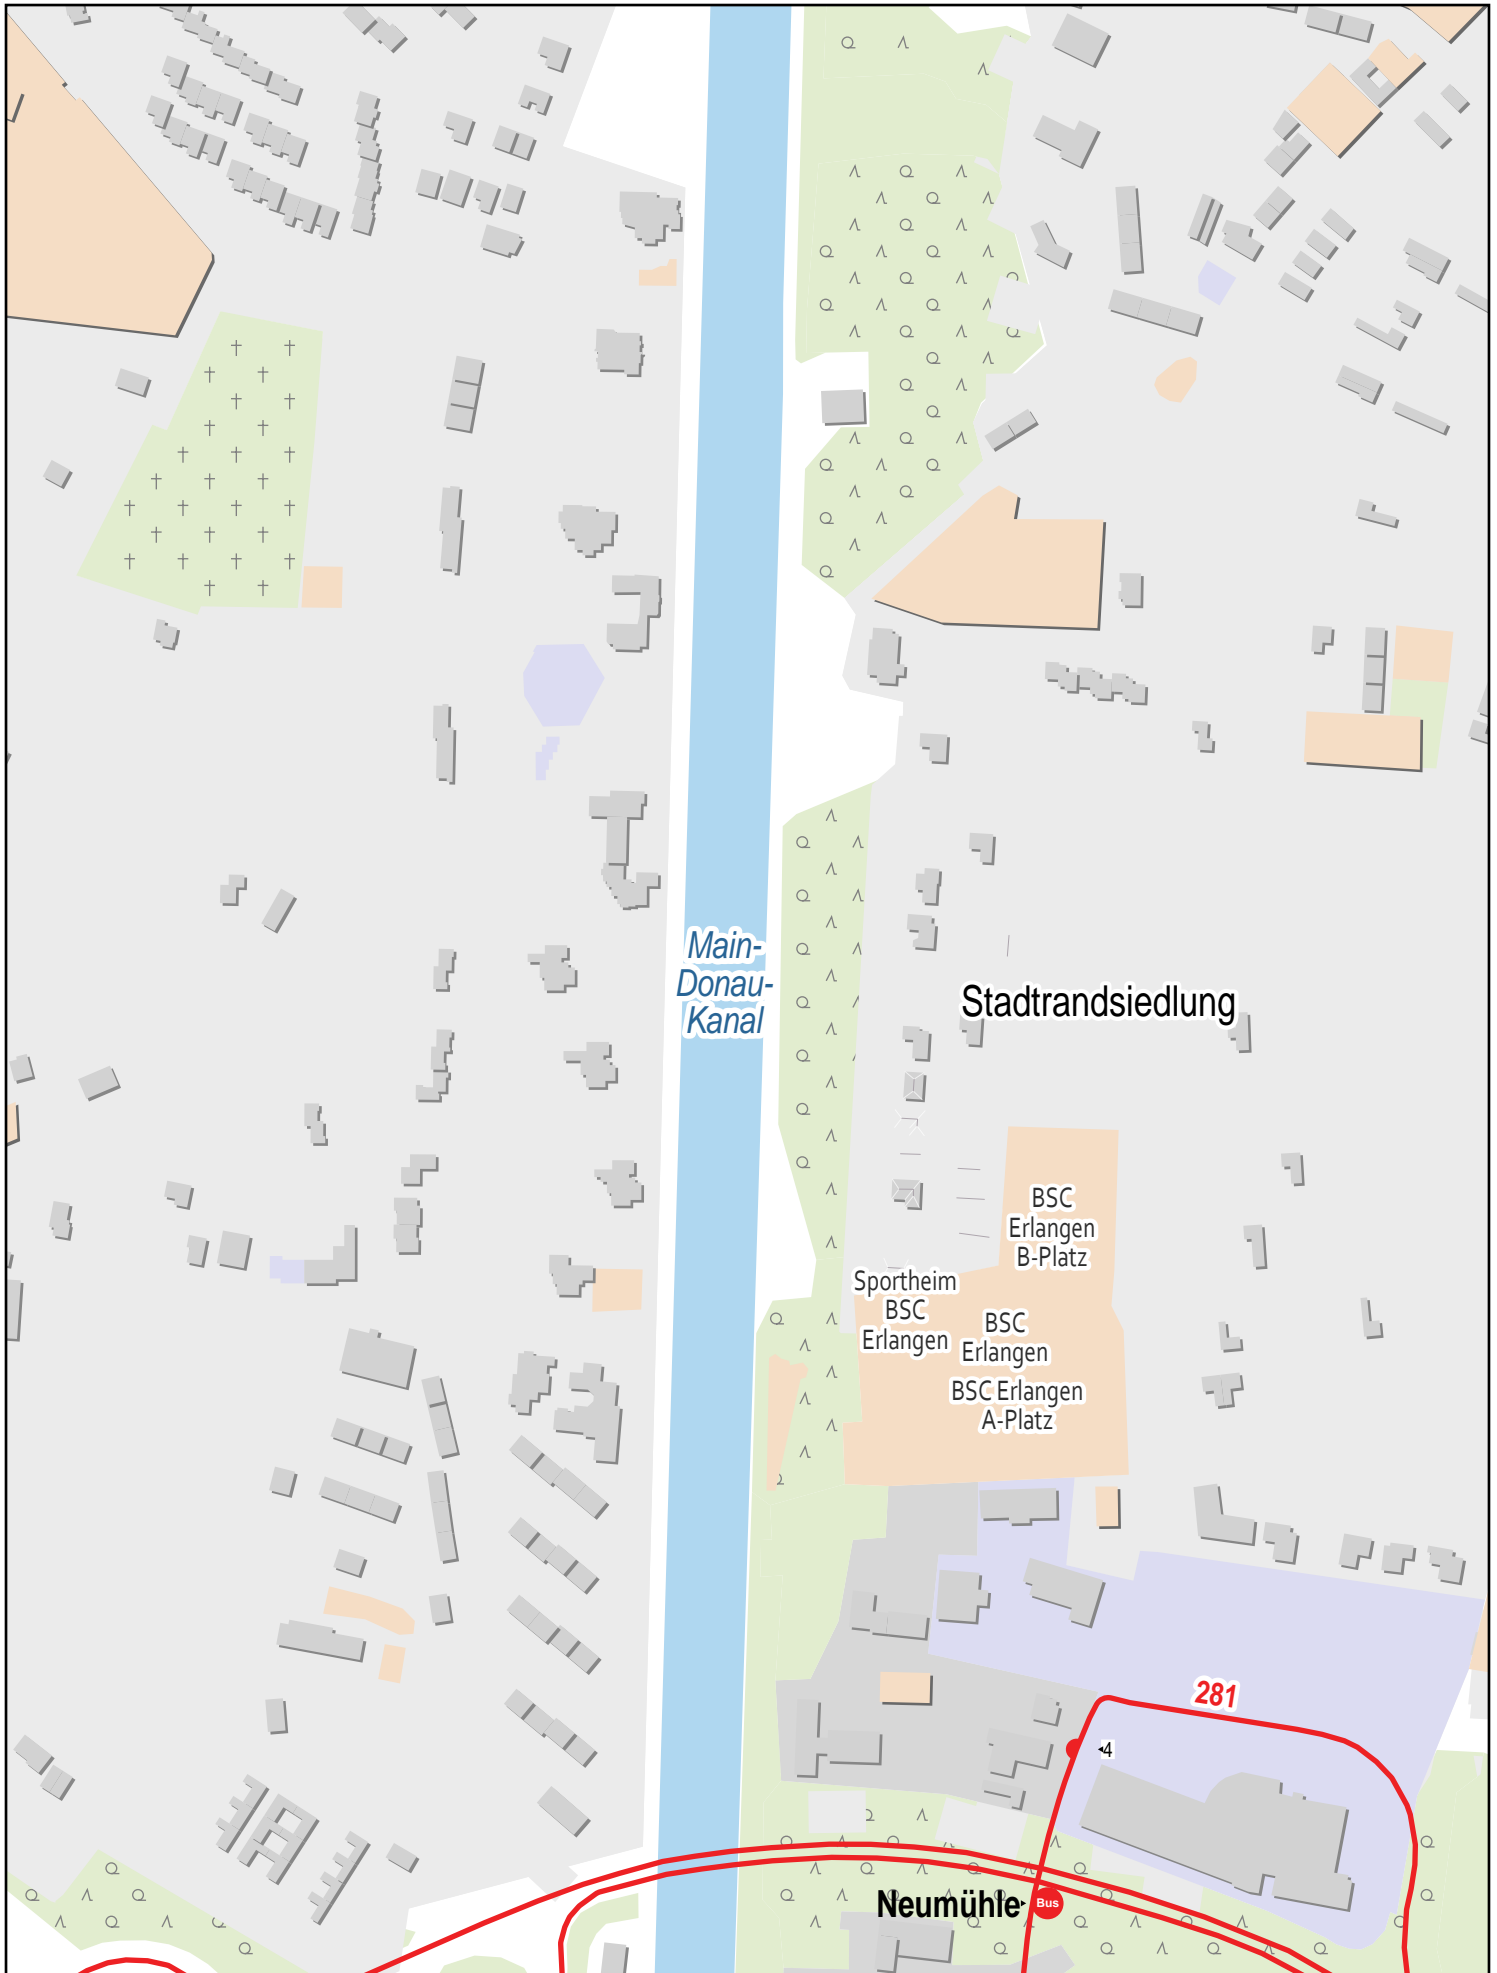

Verlauf der Linie 281

750 m 1.5 km 2.3 km 3 km

Gueltig von 10.12.2023 bis 14.12.2024

Verlauf der Linie 281

Verlauf der Linie 281

Verlauf der Linie 281

Verlauf der Linie 281

Verlauf der Linie 281

Verlauf der Linie 281

Verlauf der Linie 281

Verlauf der Linie 281

125 m 250 m 375 m 500 m

Verlauf der Linie 281

125 m 250 m 375 m 500 m

Verlauf der Linie 281

125 m 250 m 375 m 500 m