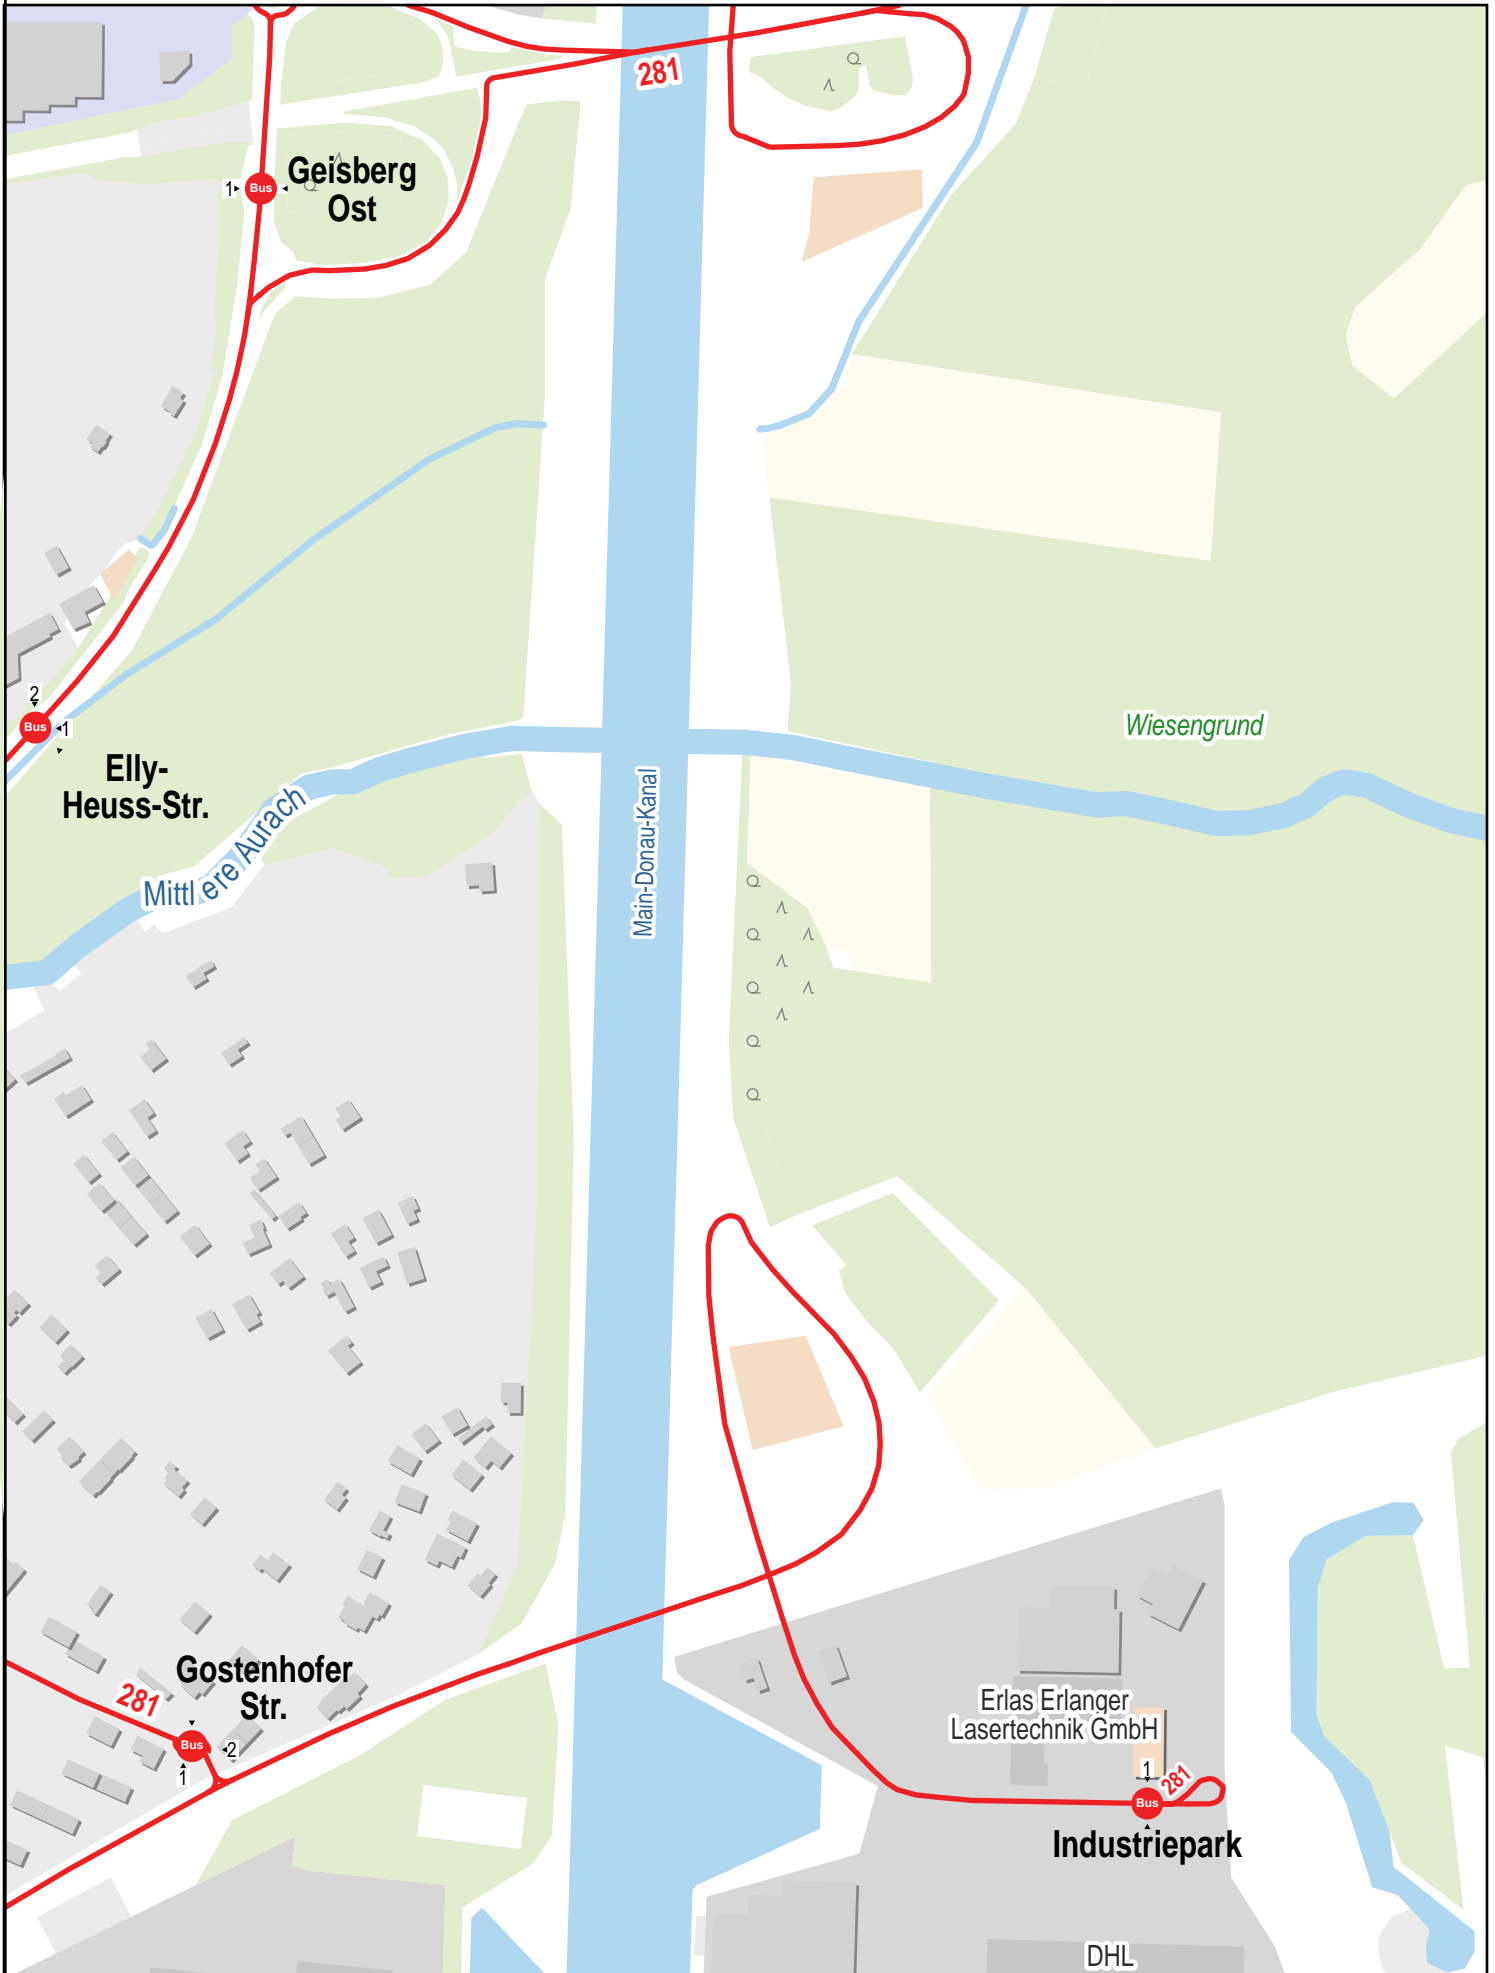

Verlauf der Linie 281

750 m 1.5 km 2.3 km 3 km

Gueltig von 10.12.2023 bis 14.12.2024

Verlauf der Linie 281

Verlauf der Linie 281

Verlauf der Linie 281

Verlauf der Linie 281

Verlauf der Linie 281

Verlauf der Linie 281

Verlauf der Linie 281

Verlauf der Linie 281

125 m 250 m 375 m 500 m

Verlauf der Linie 281

125 m 250 m 375 m 500 m

Verlauf der Linie 281

125 m 250 m 375 m 500 m