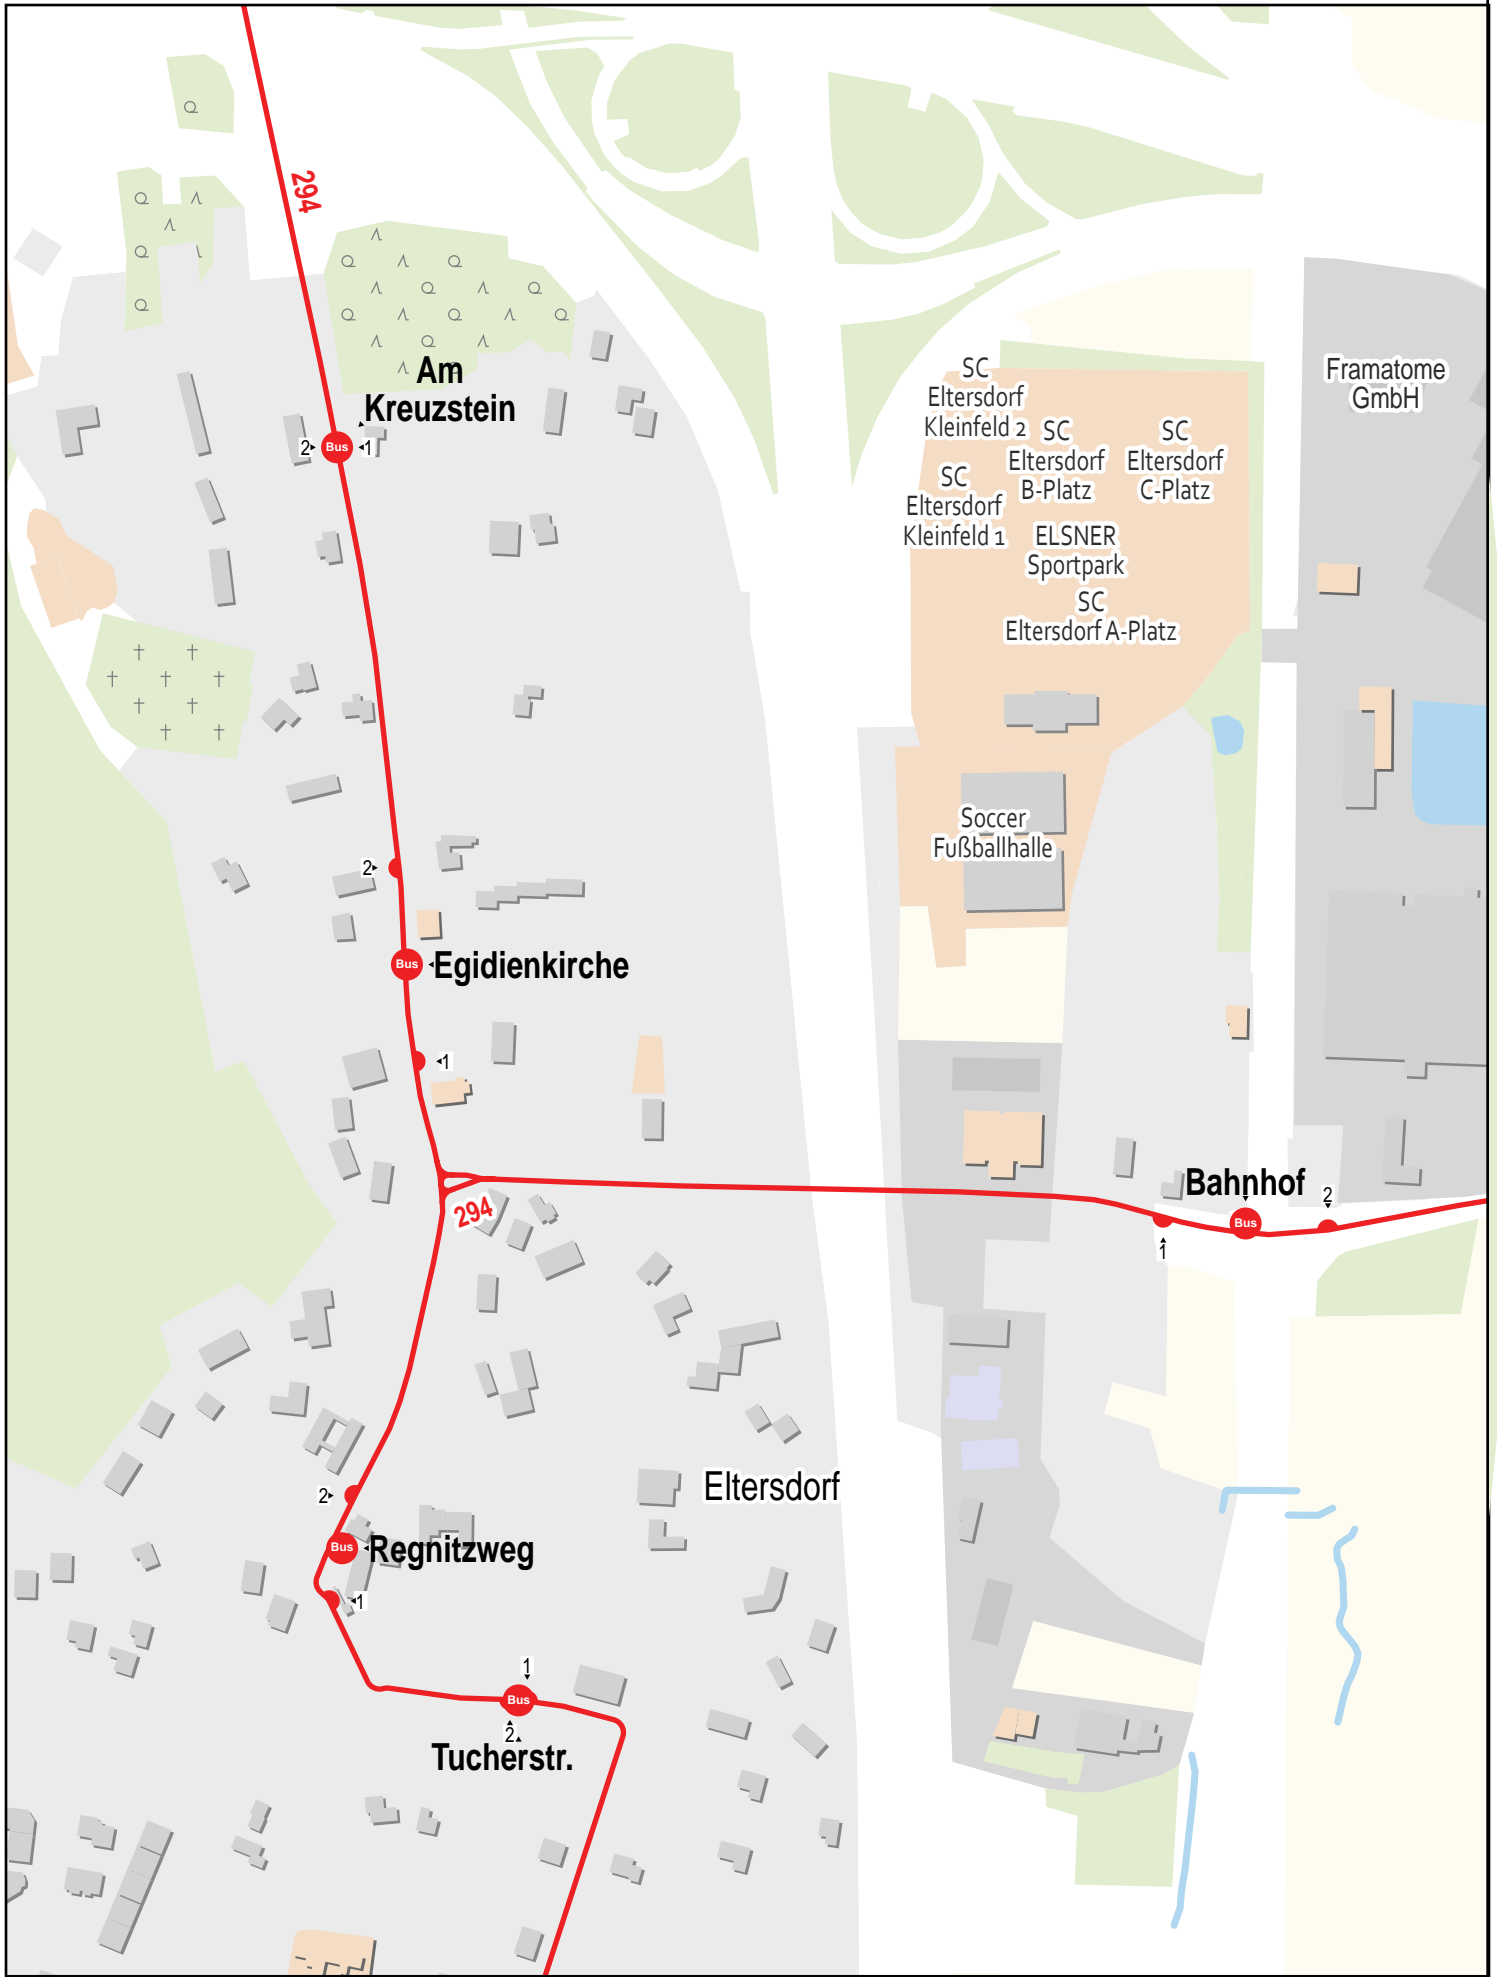

Verlauf der Linie 294

750 m 1.5 km 2.3 km 3 km

Gueltig von 10.12.2023 bis 14.12.2024

Verlauf der Linie 294

Verlauf der Linie 294

125 m 250 m 375 m 500 m

Verlauf der Linie 294

Verlauf der Linie 294

Verlauf der Linie 294

125 m 250 m 375 m 500 m

Verlauf der Linie 294

Verlauf der Linie 294

Verlauf der Linie 294

Verlauf der Linie 294

Verlauf der Linie 294

Gültig von 10.12.2023 bis 14.12.2024

125 m 250 m 375 m 500 m