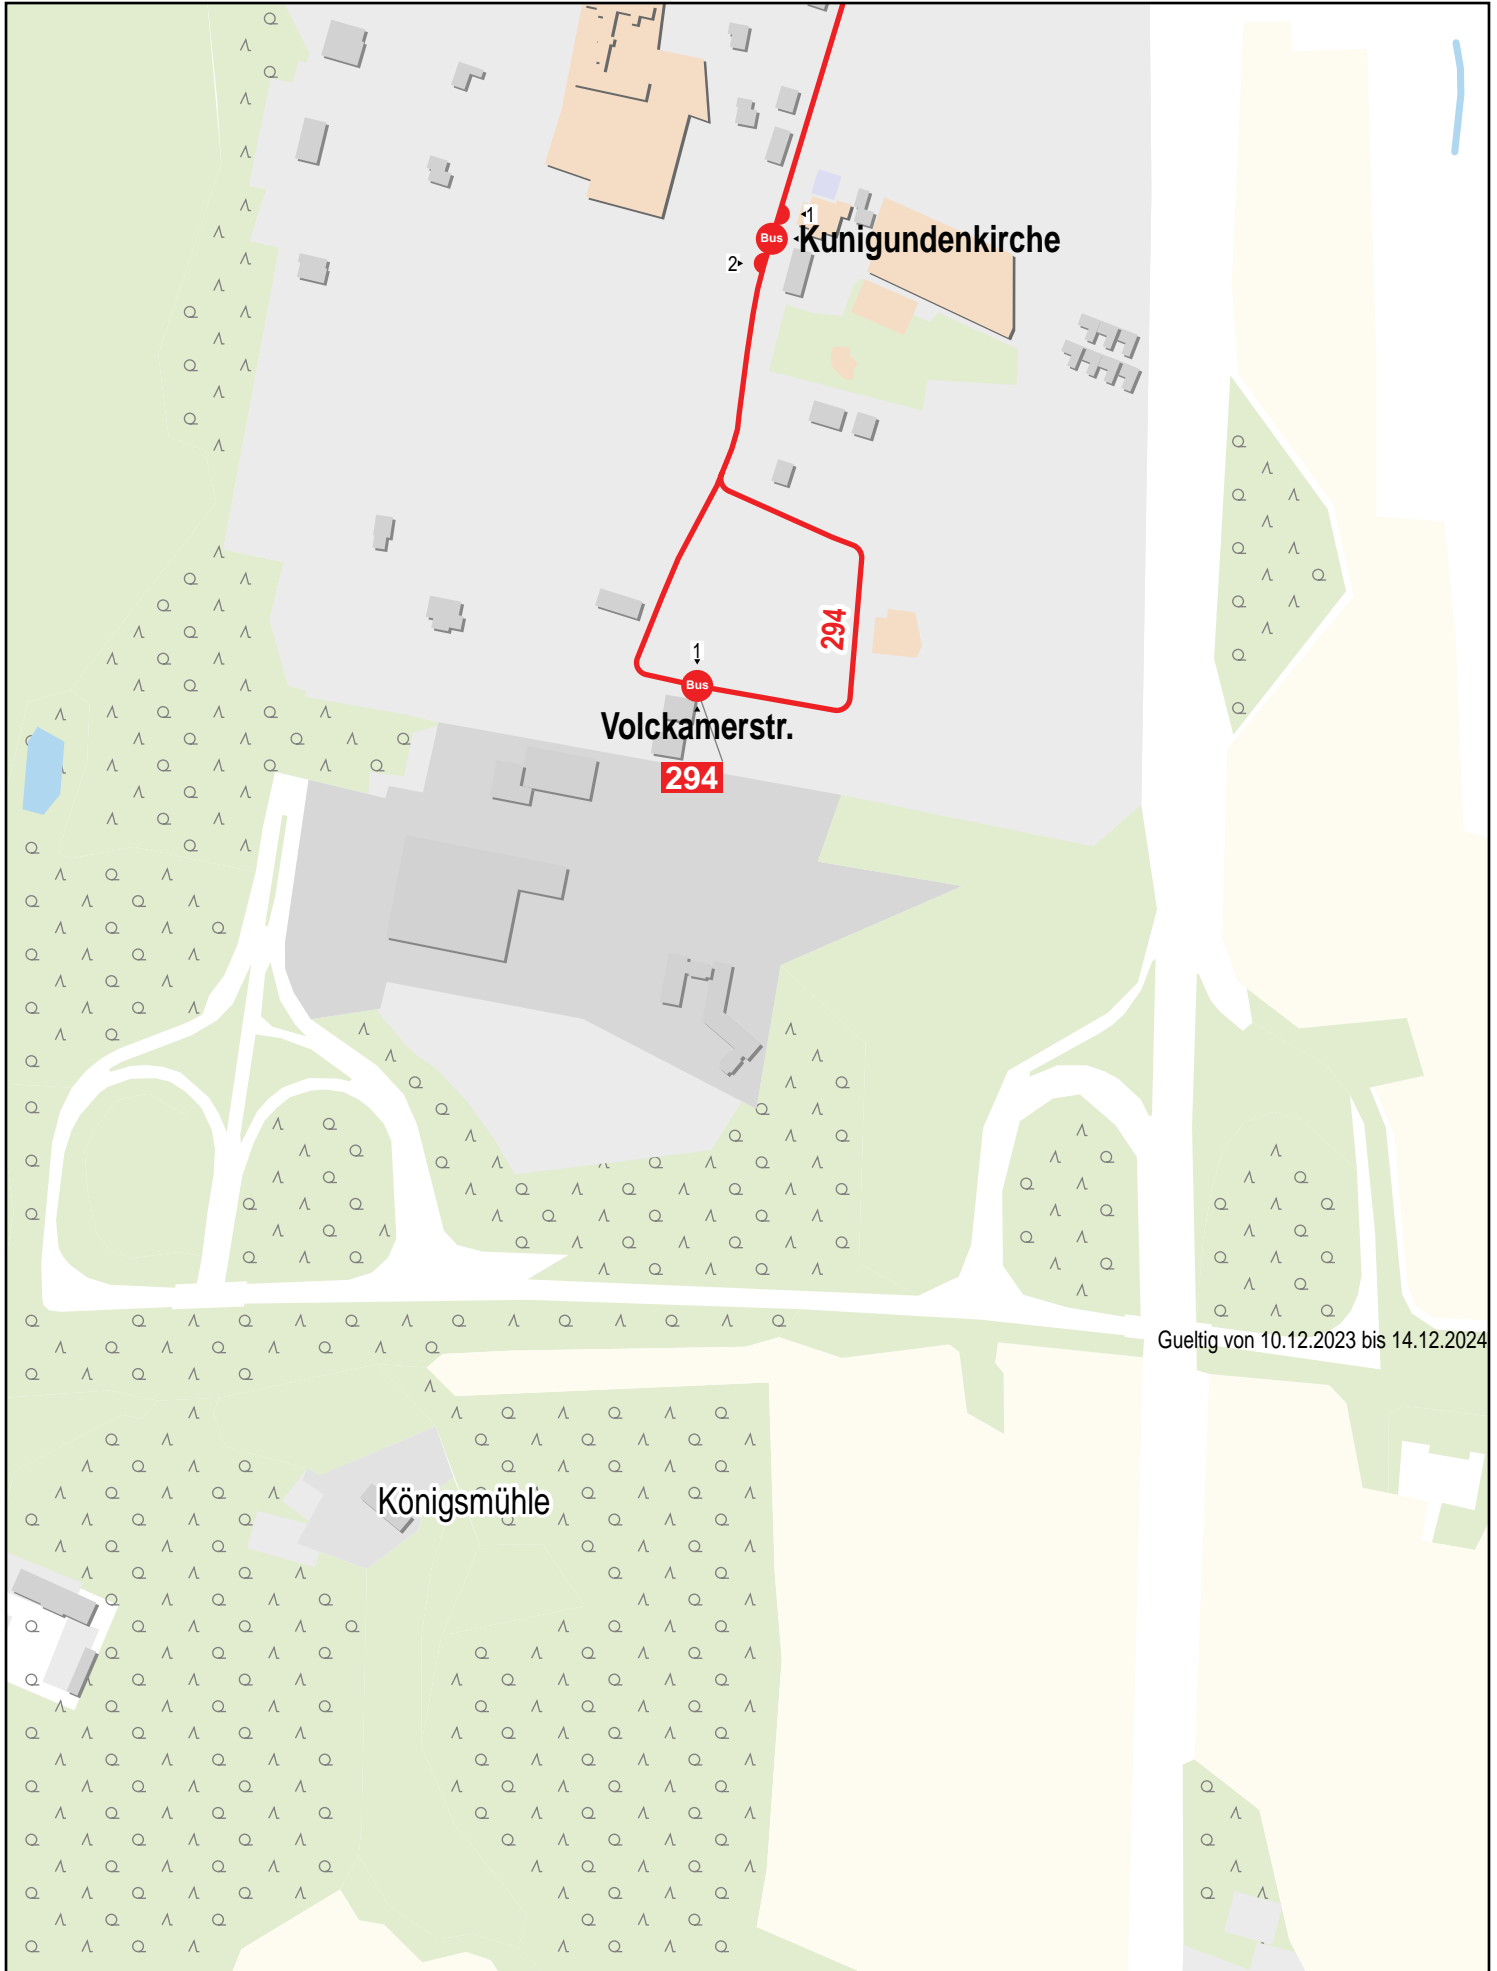

Verlauf der Linie 294

750 m 1.5 km 2.3 km 3 km

Gueltig von 10.12.2023 bis 14.12.2024

Verlauf der Linie 294

Verlauf der Linie 294

125 m 250 m 375 m 500 m

Verlauf der Linie 294

Verlauf der Linie 294

Verlauf der Linie 294

125 m 250 m 375 m 500 m

Verlauf der Linie 294

Verlauf der Linie 294

Verlauf der Linie 294

Verlauf der Linie 294

Verlauf der Linie 294

Gültig von 10.12.2023 bis 14.12.2024

125 m 250 m 375 m 500 m