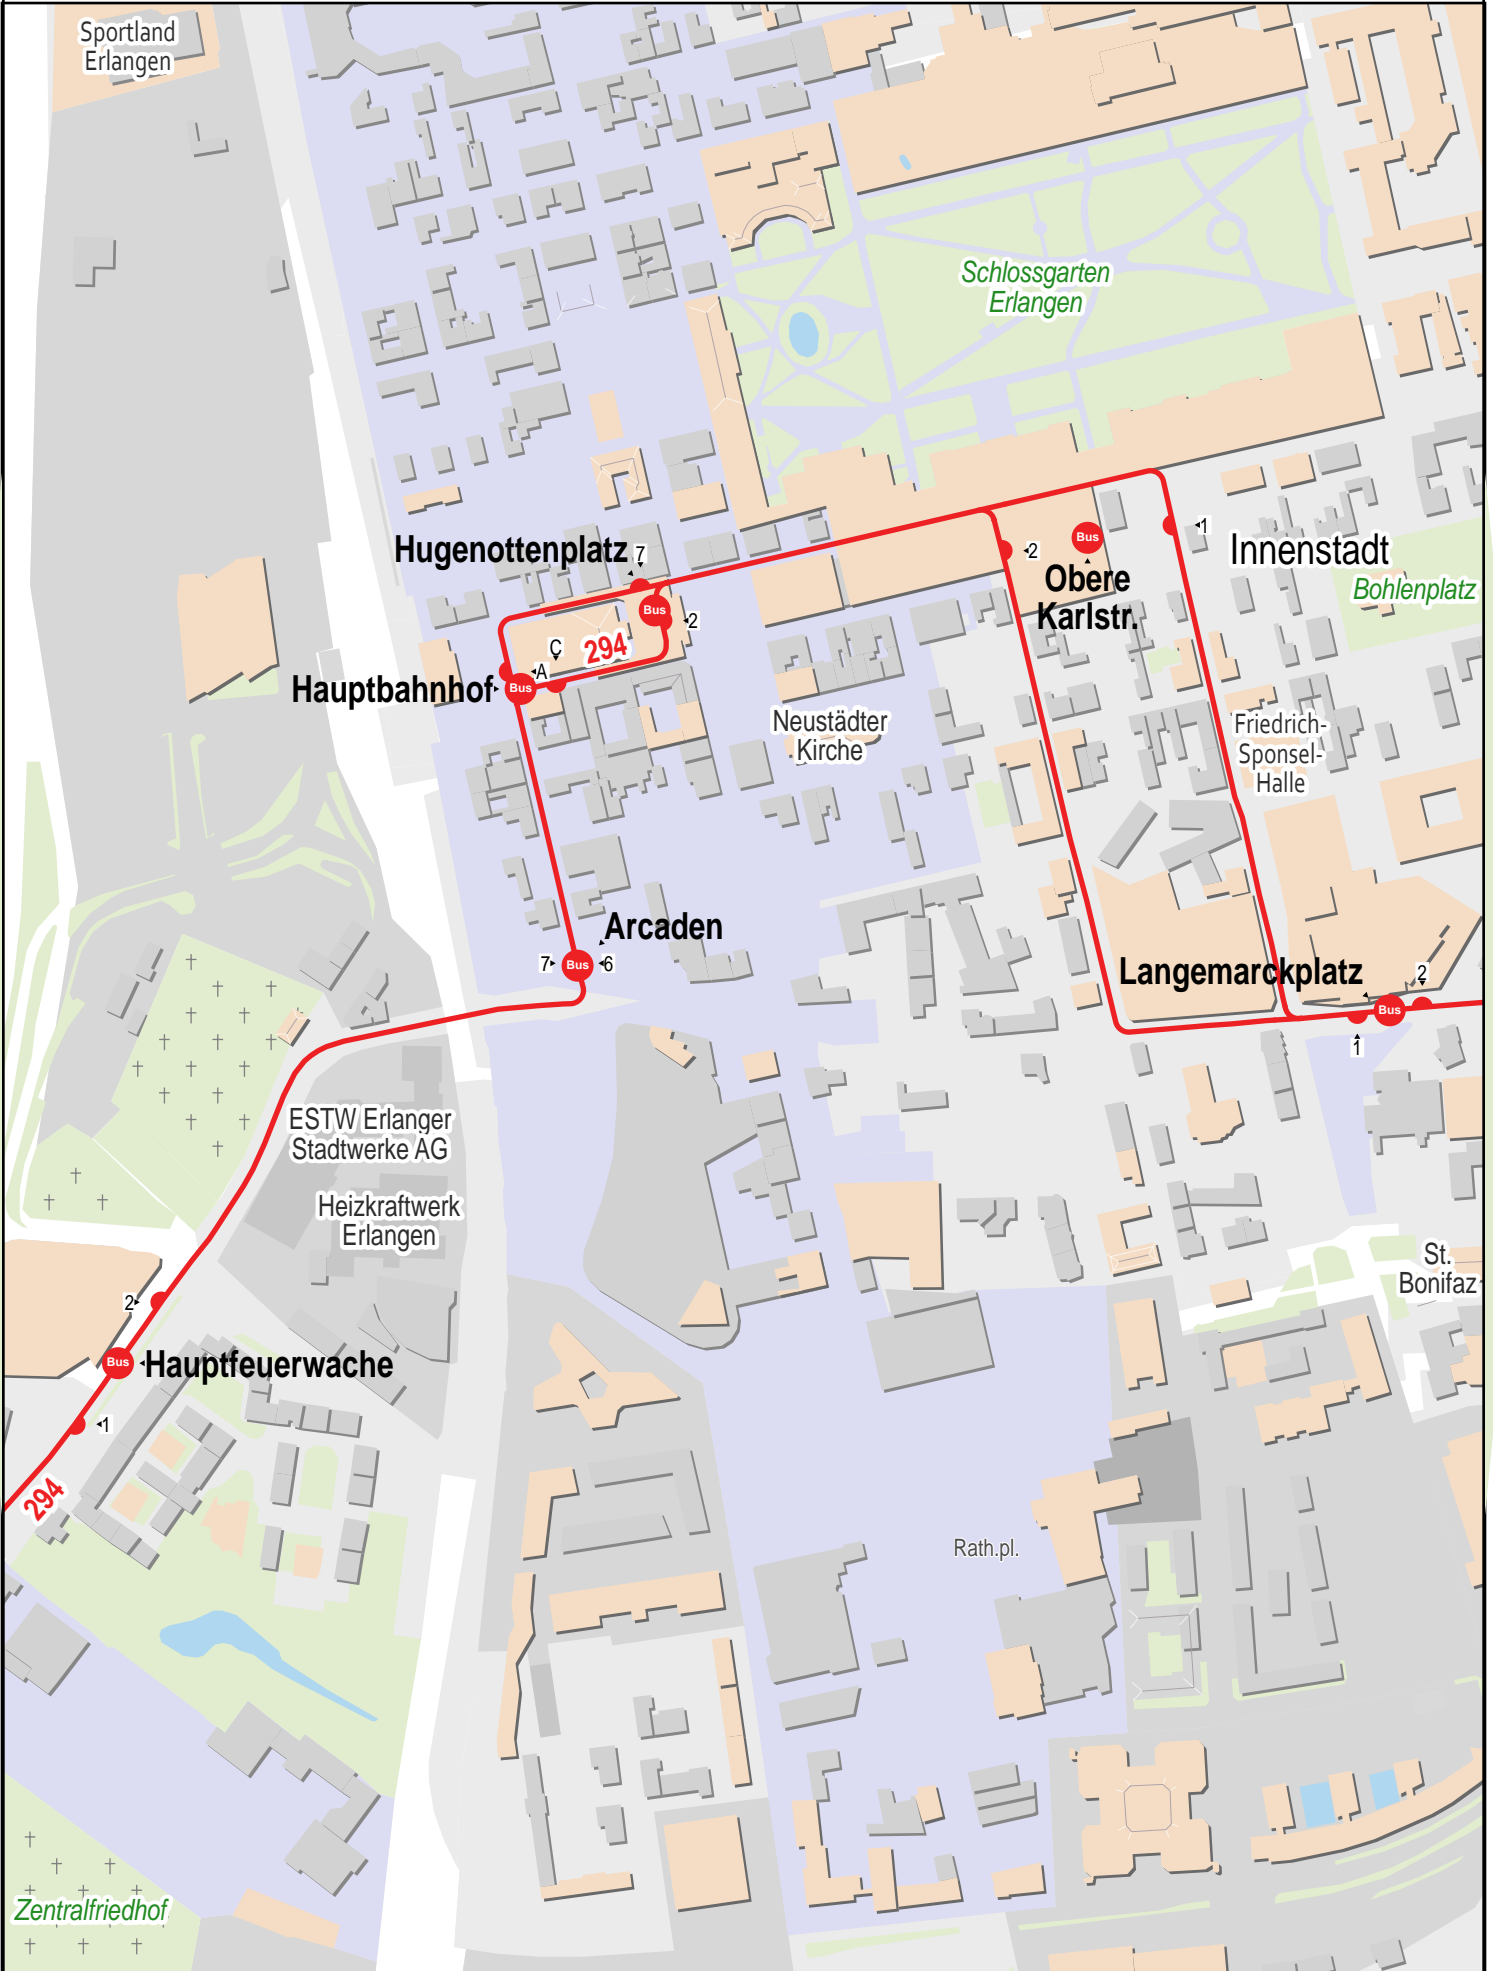

Verlauf der Linie 294

750 m 1.5 km 2.3 km 3 km

Gueltig von 10.12.2023 bis 14.12.2024

Verlauf der Linie 294

Verlauf der Linie 294

125 m 250 m 375 m 500 m

Verlauf der Linie 294

Verlauf der Linie 294

Verlauf der Linie 294

125 m 250 m 375 m 500 m

Verlauf der Linie 294

Verlauf der Linie 294

Verlauf der Linie 294

Verlauf der Linie 294

Verlauf der Linie 294

Gültig von 10.12.2023 bis 14.12.2024

125 m 250 m 375 m 500 m