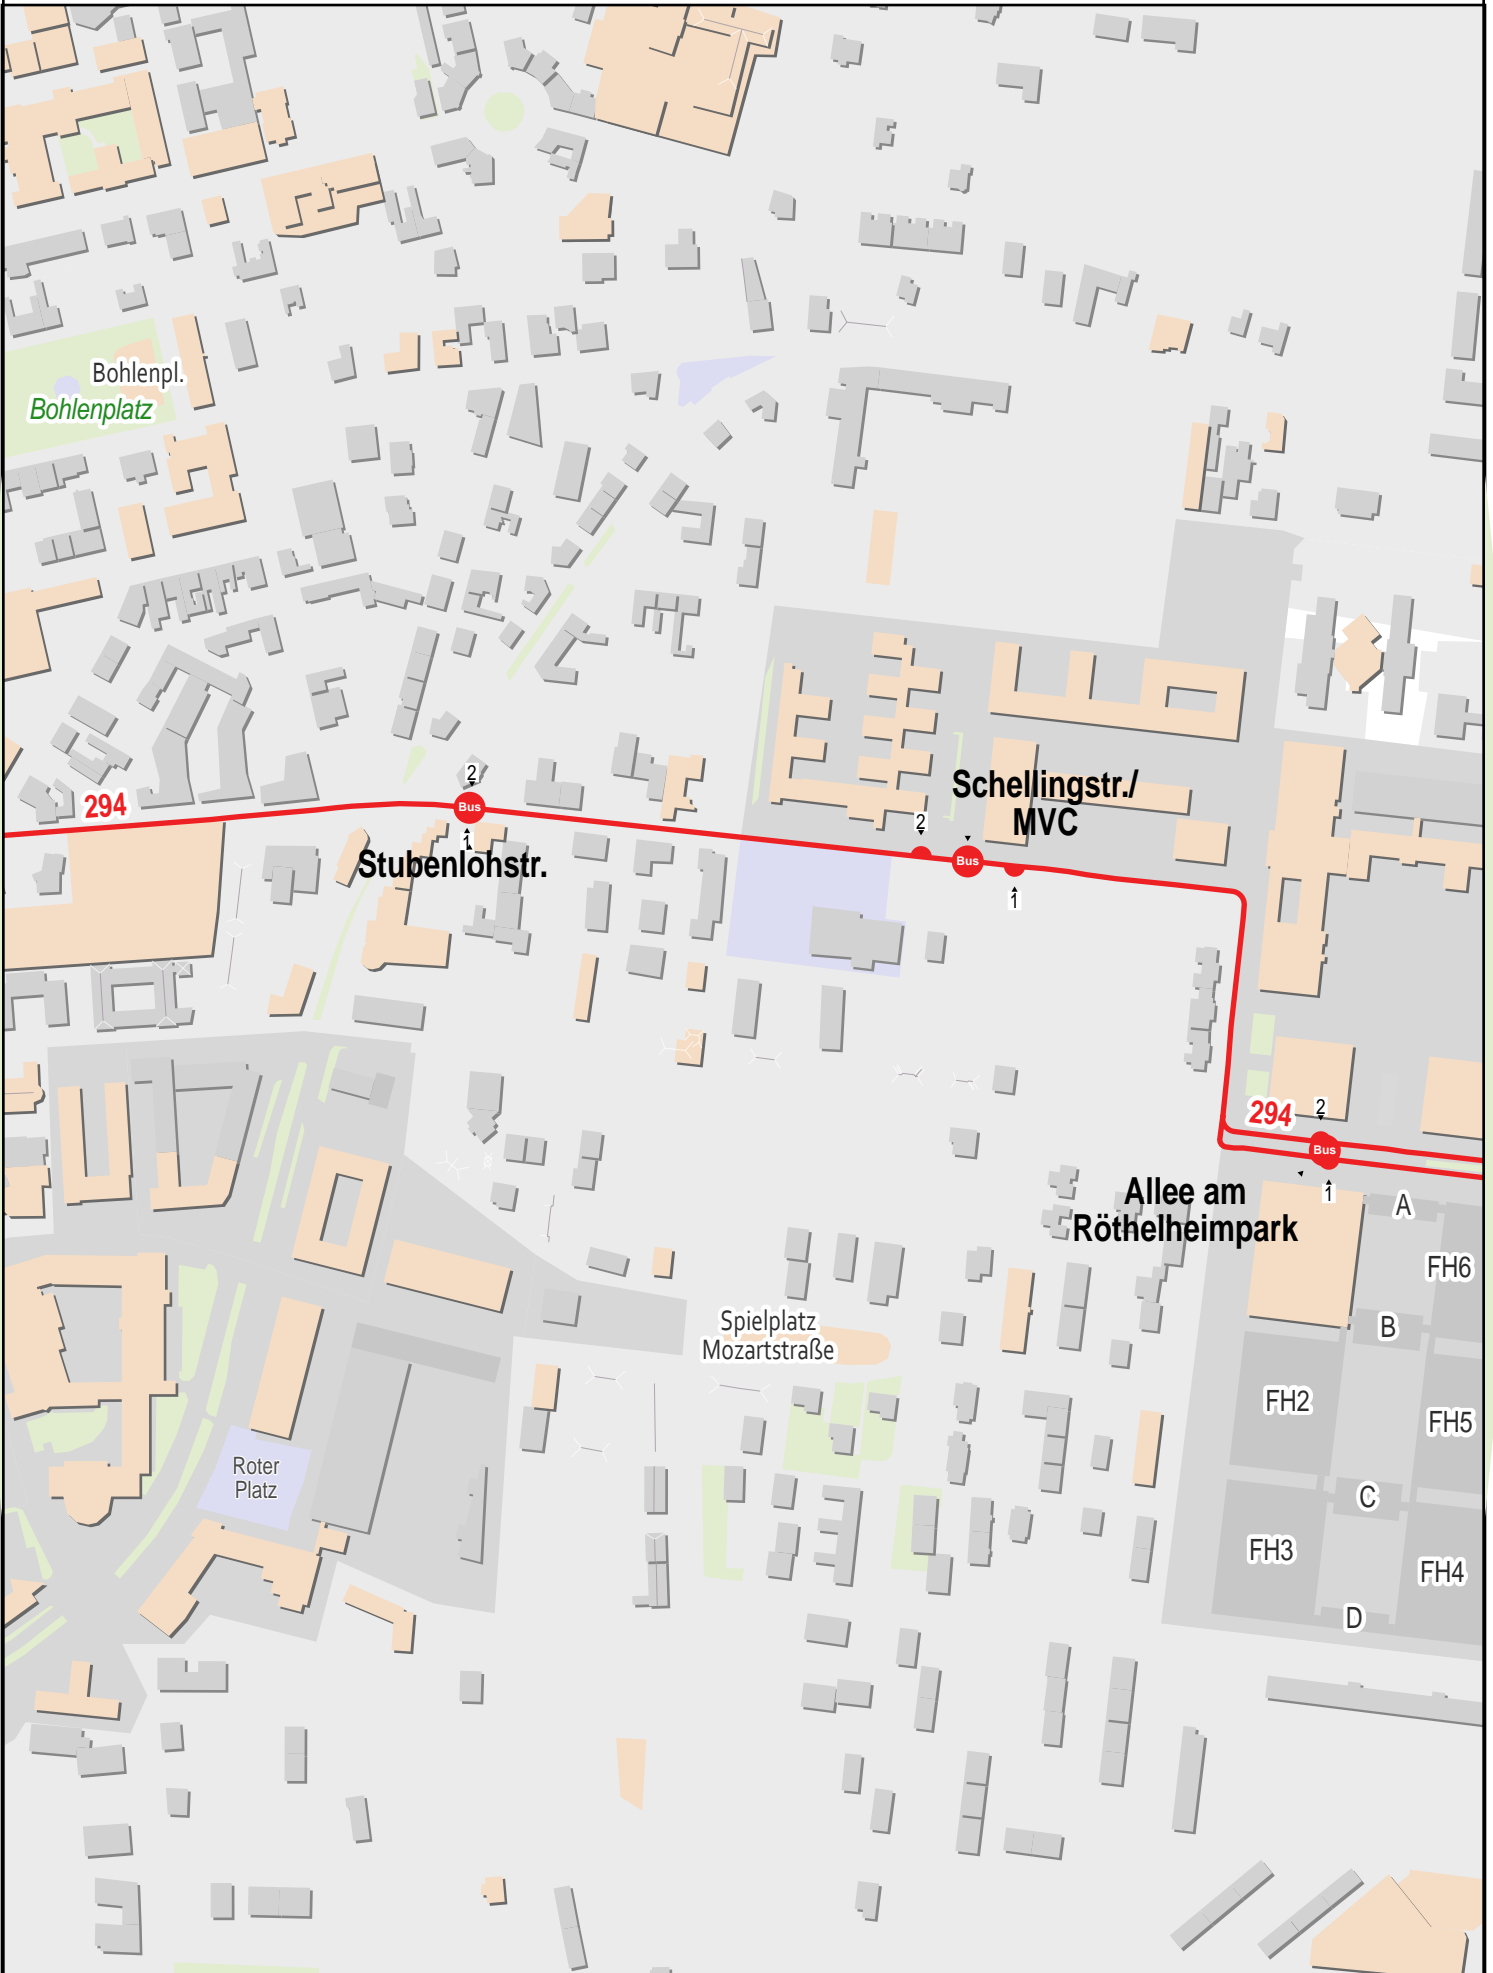

Verlauf der Linie 294

750 m 1.5 km 2.3 km 3 km

Gueltig von 10.12.2023 bis 14.12.2024

Verlauf der Linie 294

Verlauf der Linie 294

125 m 250 m 375 m 500 m

Verlauf der Linie 294

Verlauf der Linie 294

Verlauf der Linie 294

125 m 250 m 375 m 500 m

Verlauf der Linie 294

Verlauf der Linie 294

Verlauf der Linie 294

Verlauf der Linie 294

Verlauf der Linie 294

Gültig von 10.12.2023 bis 14.12.2024

125 m 250 m 375 m 500 m