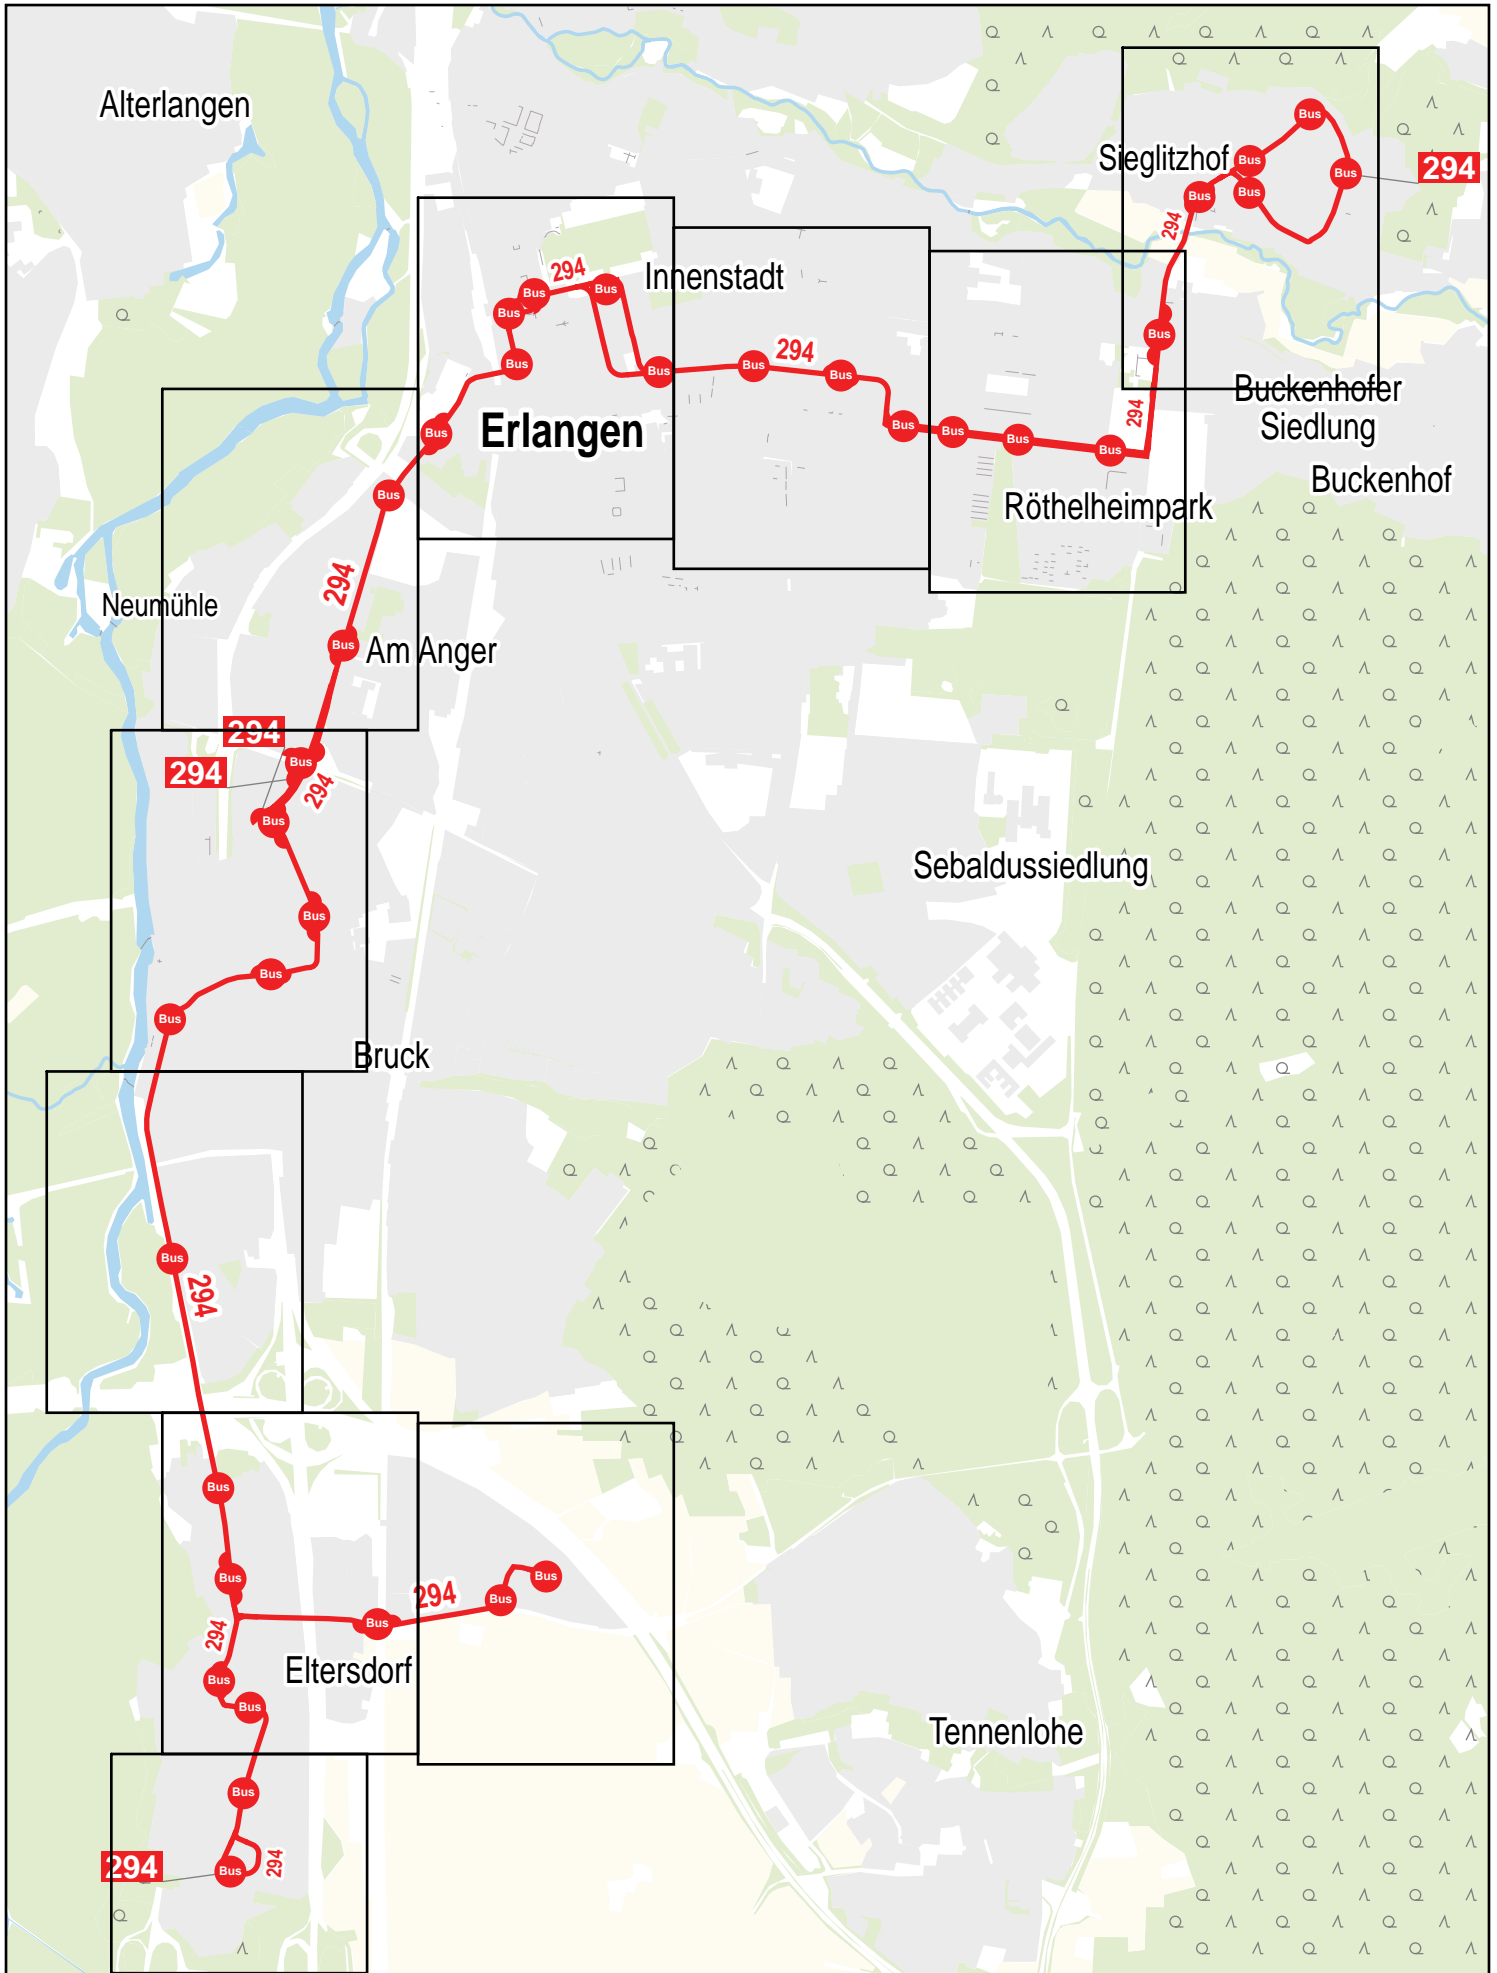

Verlauf der Linie 294

750 m 1.5 km 2.3 km 3 km

Gueltig von 10.12.2023 bis 14.12.2024

Verlauf der Linie 294

Verlauf der Linie 294

125 m 250 m 375 m 500 m

Verlauf der Linie 294

Verlauf der Linie 294

Verlauf der Linie 294

125 m 250 m 375 m 500 m

Verlauf der Linie 294

Verlauf der Linie 294

Verlauf der Linie 294

Verlauf der Linie 294

Verlauf der Linie 294

Gültig von 10.12.2023 bis 14.12.2024

125 m 250 m 375 m 500 m