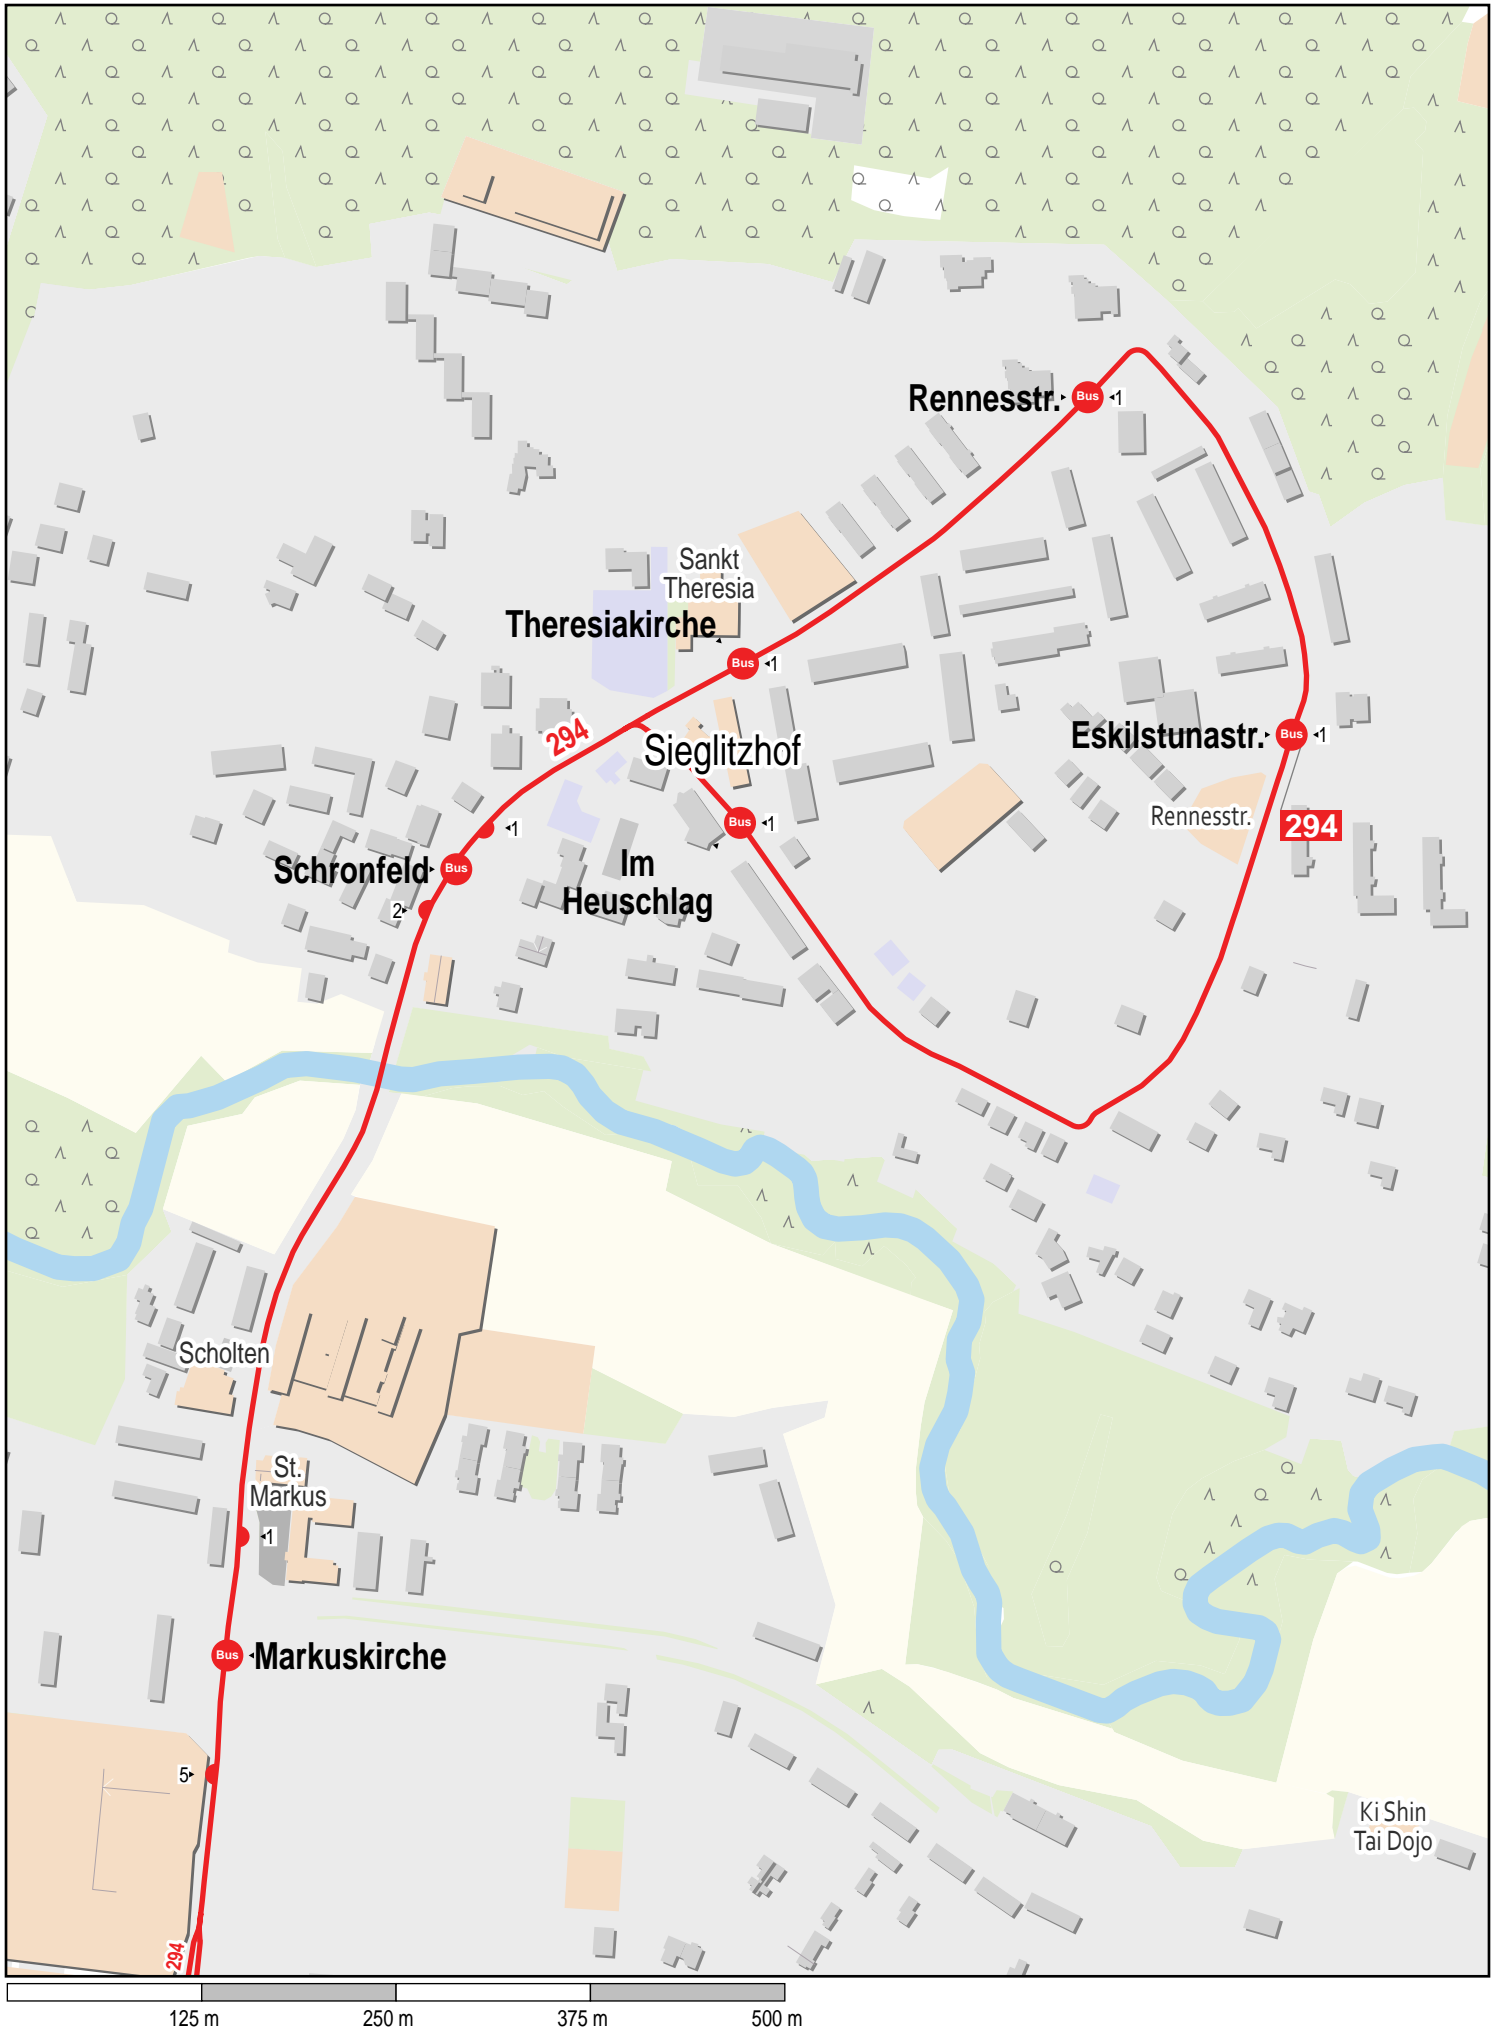

Verlauf der Linie 294

750 m 1.5 km 2.3 km 3 km

Gueltig von 10.12.2023 bis 14.12.2024

Verlauf der Linie 294

Verlauf der Linie 294

125 m 250 m 375 m 500 m

Verlauf der Linie 294

Verlauf der Linie 294

Verlauf der Linie 294

125 m 250 m 375 m 500 m

Verlauf der Linie 294

Verlauf der Linie 294

Verlauf der Linie 294

Verlauf der Linie 294

Verlauf der Linie 294

Gültig von 10.12.2023 bis 14.12.2024

125 m 250 m 375 m 500 m