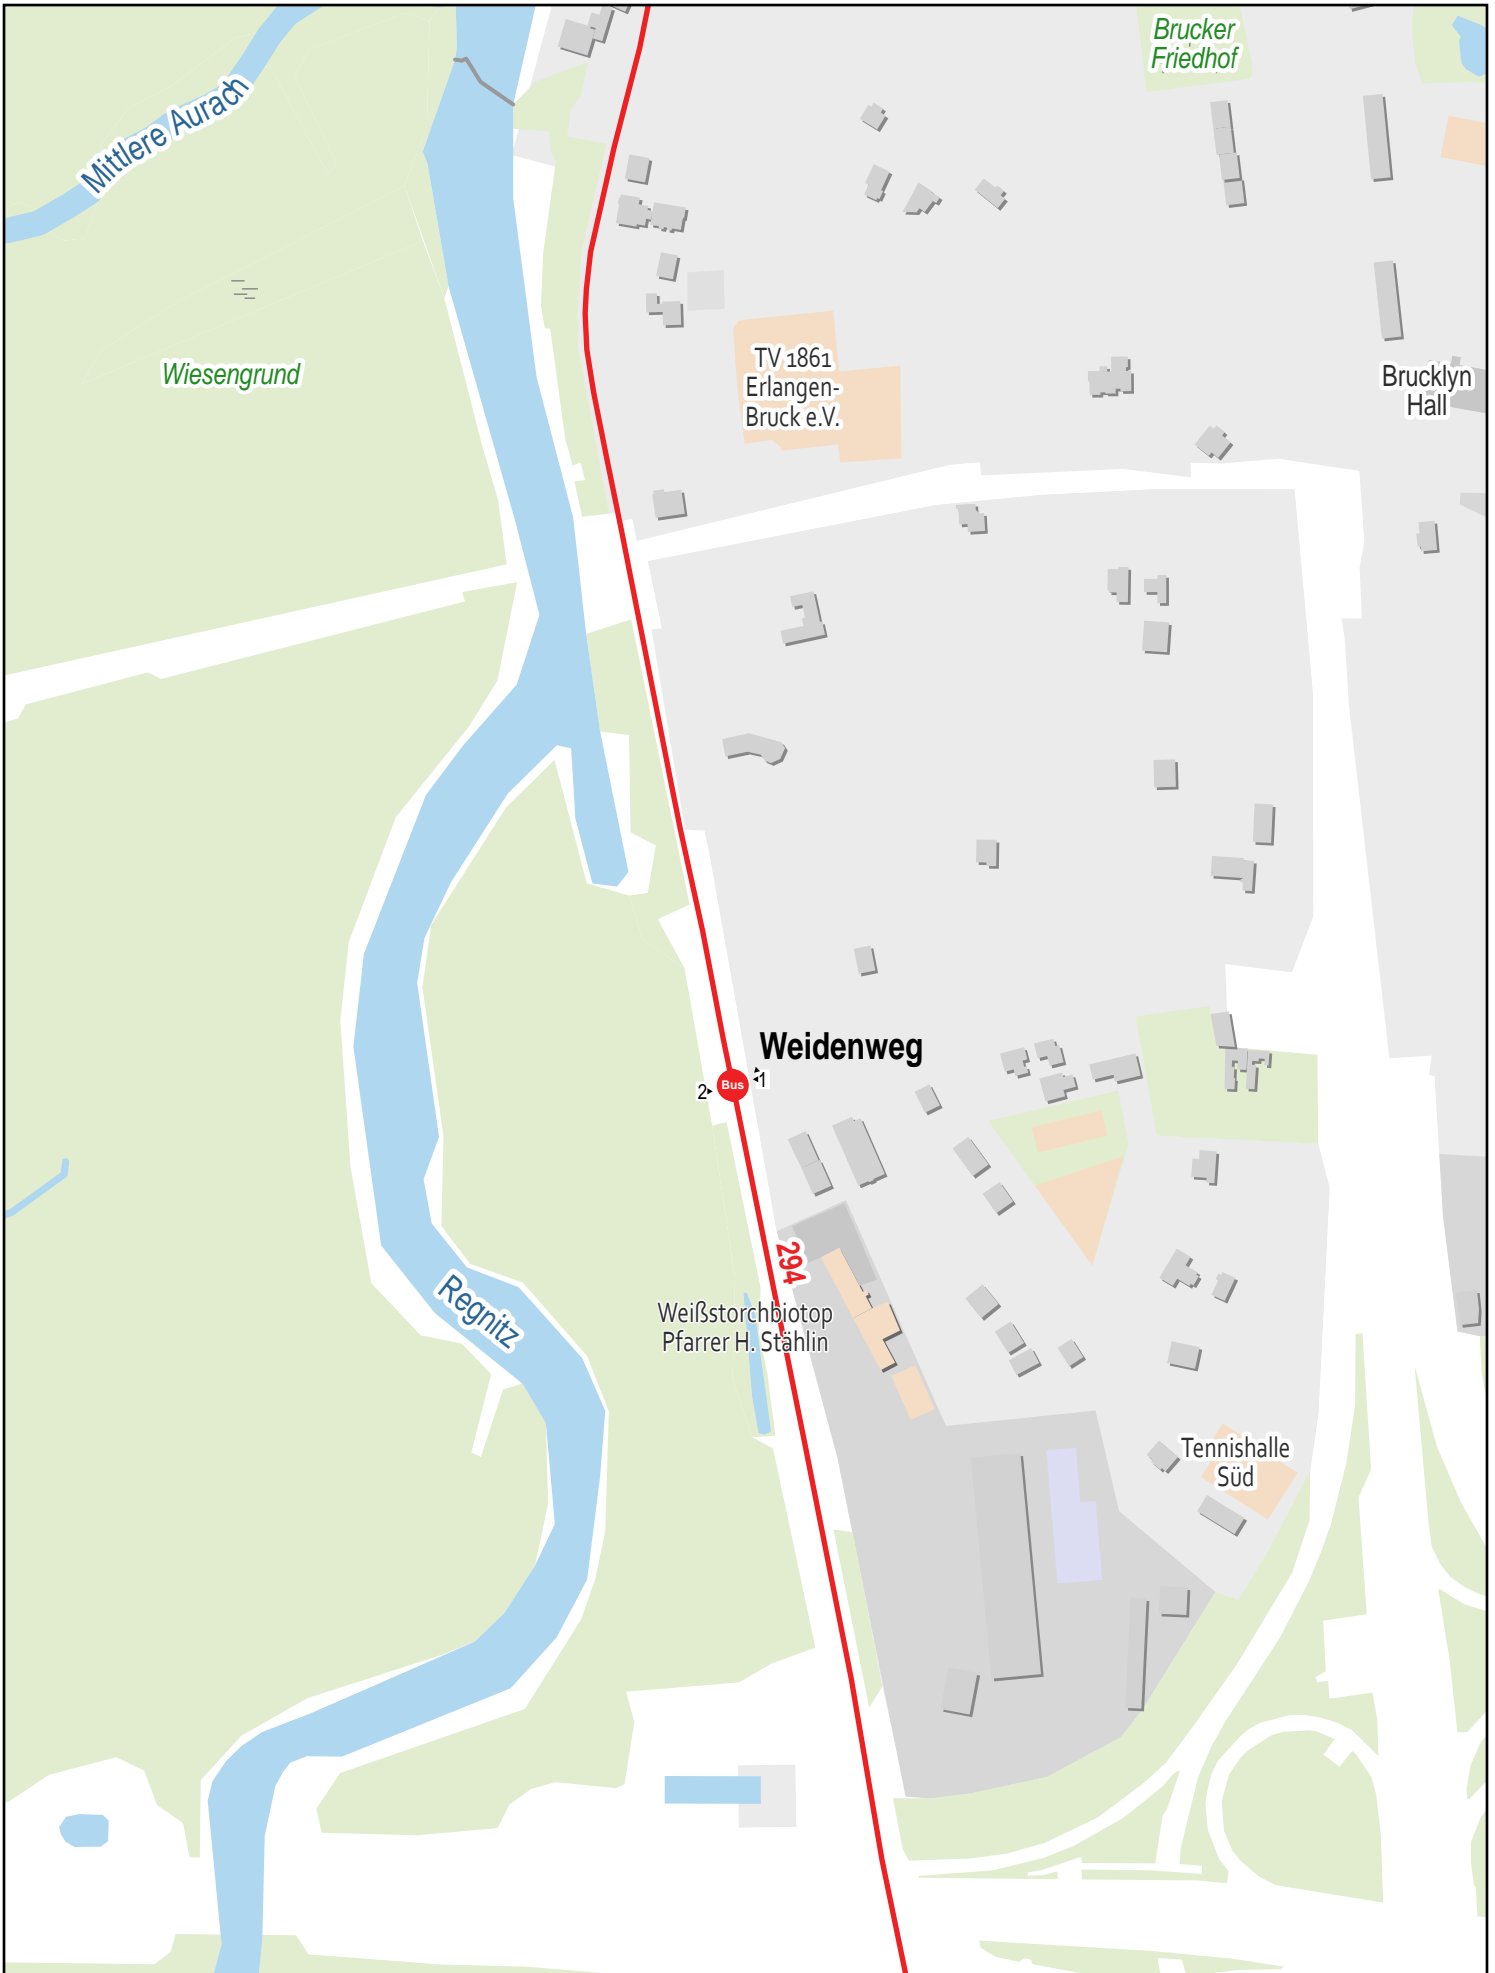

Verlauf der Linie 294

750 m 1.5 km 2.3 km 3 km

Gueltig von 10.12.2023 bis 14.12.2024

Verlauf der Linie 294

Verlauf der Linie 294

125 m 250 m 375 m 500 m

Verlauf der Linie 294

Verlauf der Linie 294

Verlauf der Linie 294

125 m 250 m 375 m 500 m

Verlauf der Linie 294

Verlauf der Linie 294

Verlauf der Linie 294

Verlauf der Linie 294

Verlauf der Linie 294

Gültig von 10.12.2023 bis 14.12.2024

125 m 250 m 375 m 500 m