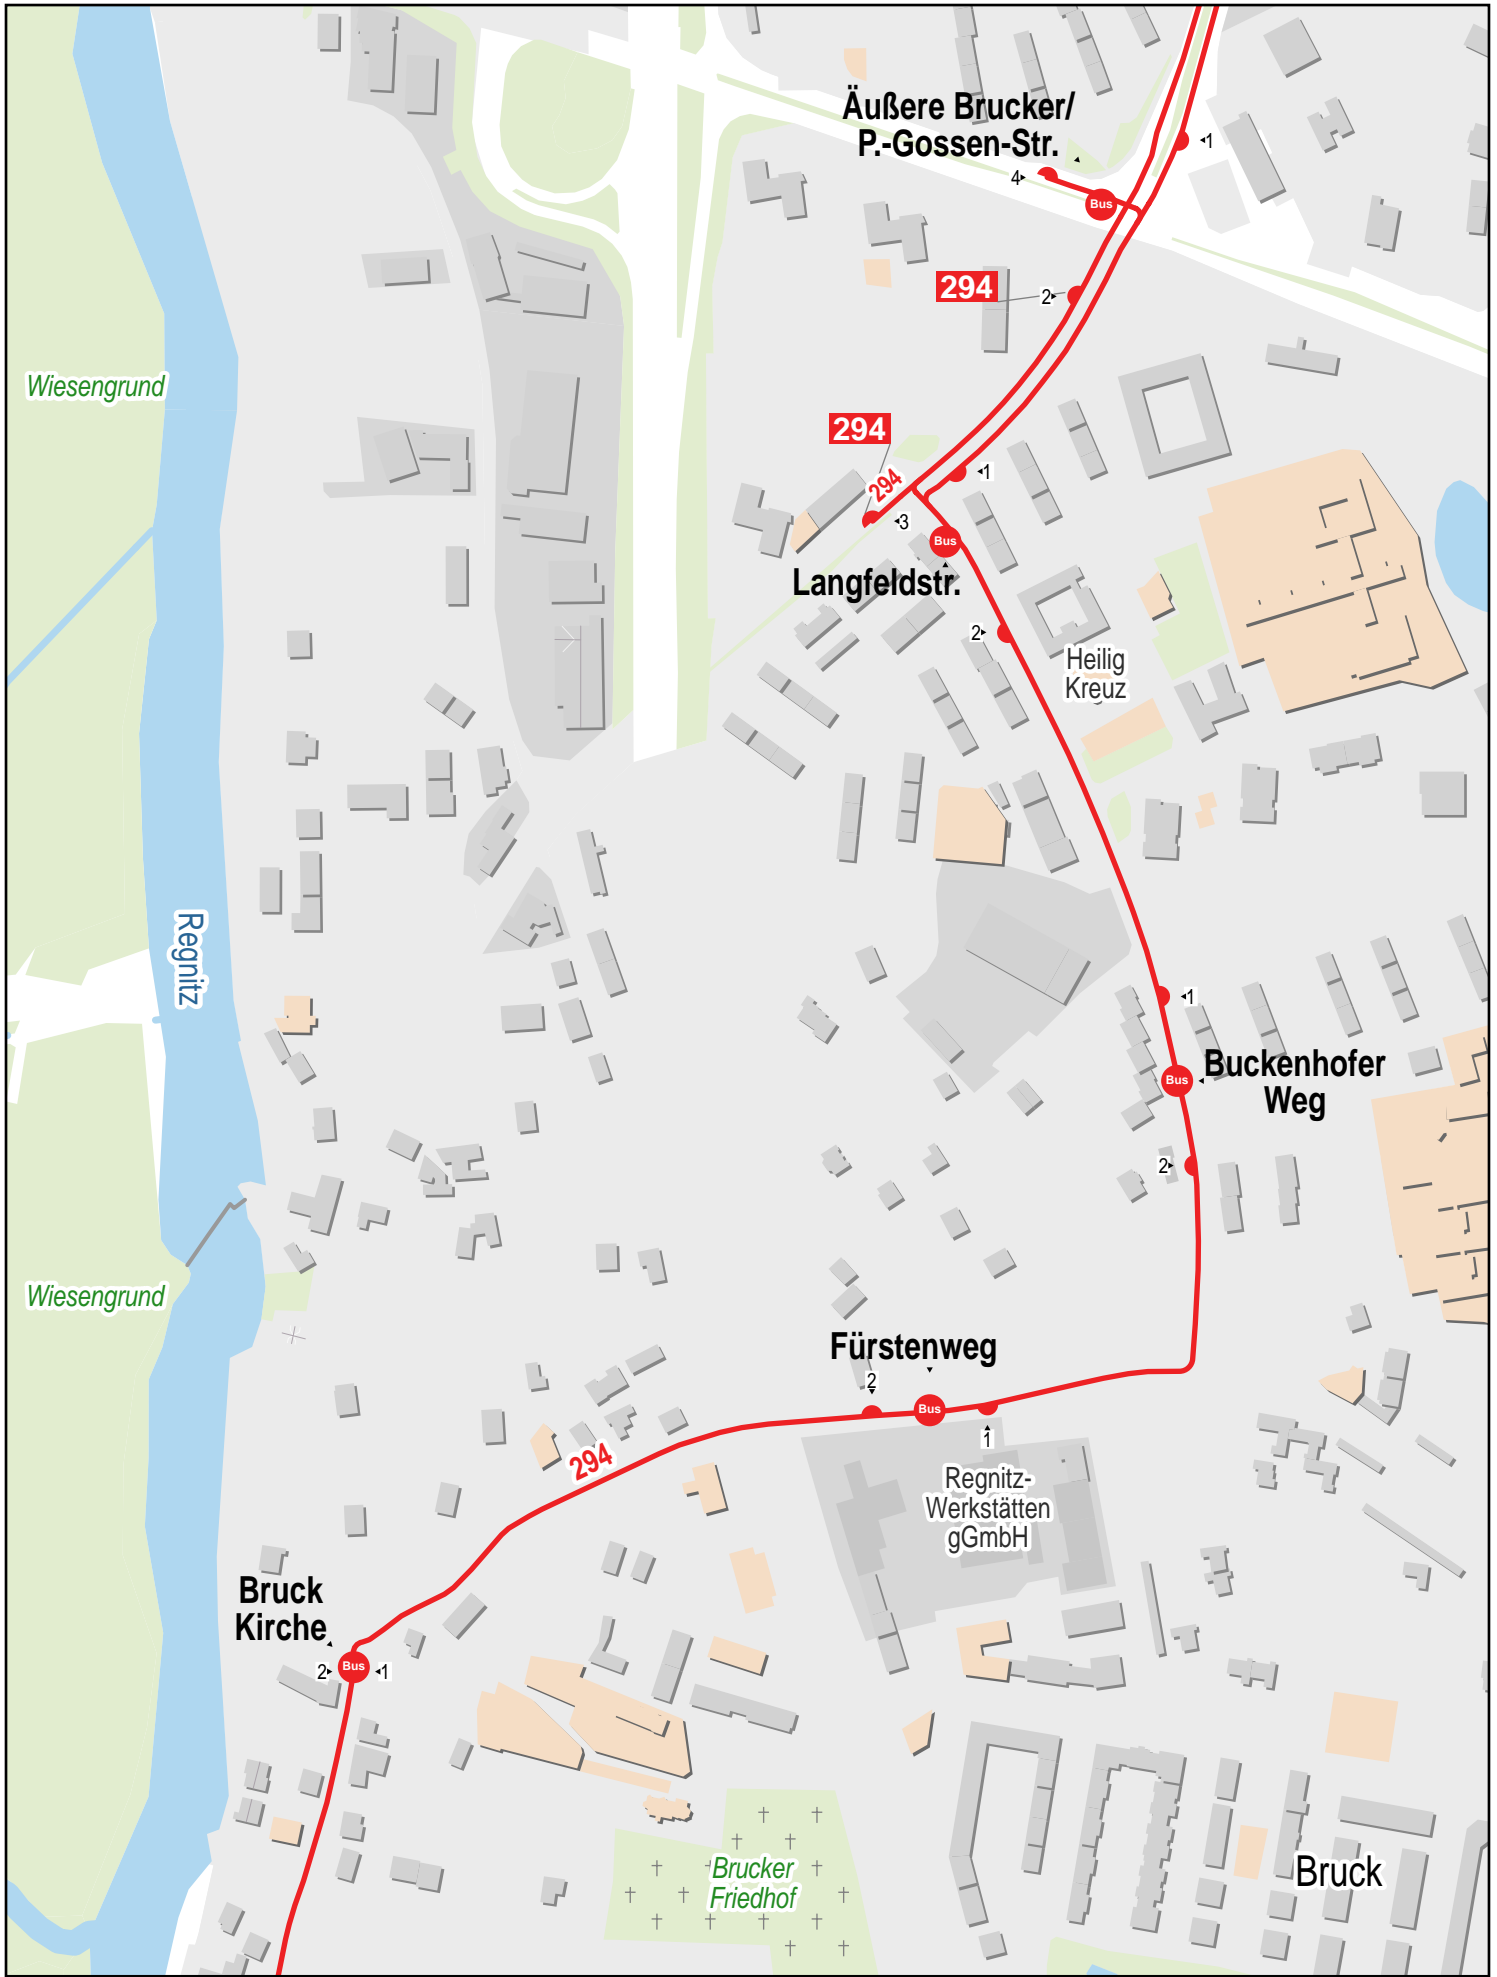

Verlauf der Linie 294

750 m 1.5 km 2.3 km 3 km

Gueltig von 10.12.2023 bis 14.12.2024

Verlauf der Linie 294

Verlauf der Linie 294

125 m 250 m 375 m 500 m

Verlauf der Linie 294

Verlauf der Linie 294

Verlauf der Linie 294

125 m 250 m 375 m 500 m

Verlauf der Linie 294

Verlauf der Linie 294

Verlauf der Linie 294

Verlauf der Linie 294

Verlauf der Linie 294

Gültig von 10.12.2023 bis 14.12.2024

125 m 250 m 375 m 500 m