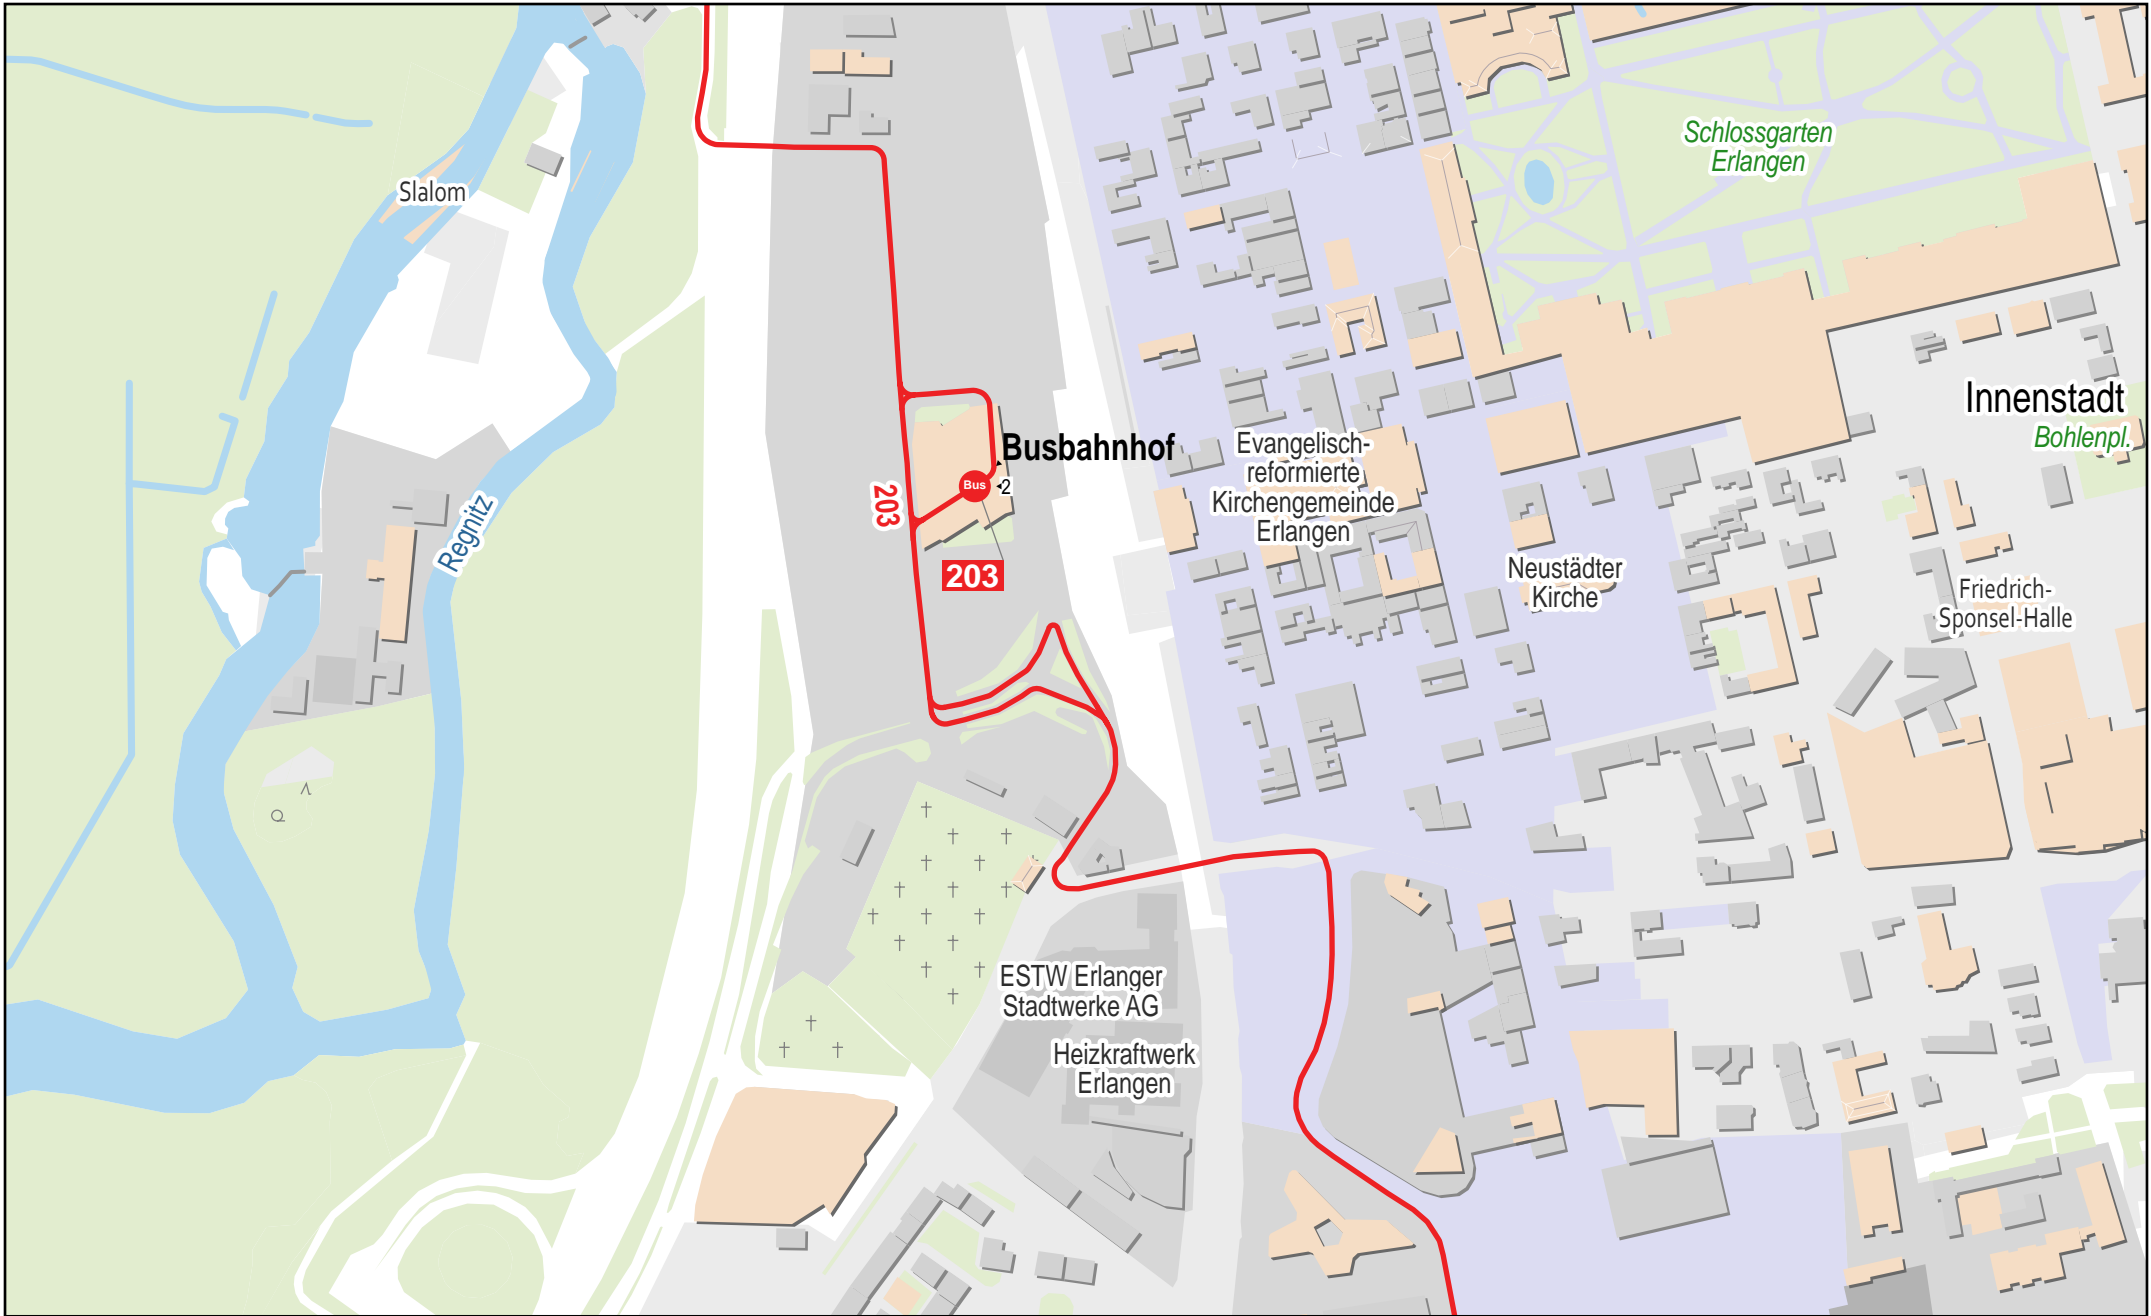

Verlauf der Linie 203

Verlauf der Linie 203

125 m 250 m 375 m 500 m

Breiter
Weiher

Verlauf der Linie 203

125 m 250 m 375 m 500 m

Verlauf der Linie 203

125 m 250 m 375 m 500 m

Verlauf der Linie 203

Verlauf der Linie 203

Verlauf der Linie 203

Verlauf der Linie 203

Verlauf der Linie 203

Verlauf der Linie 203

Verlauf der Linie 203

125 m 250 m 375 m 500 m

Verlauf der Linie 203

203

Main-Donau-Kanal

125 m 250 m 375 m 500 m

Verlauf der Linie 203

125 m 250 m 375 m 500 m

Verlauf der Linie 203

Verlauf der Linie 203

125 m 250 m 375 m 500 m

Verlauf der Linie 203