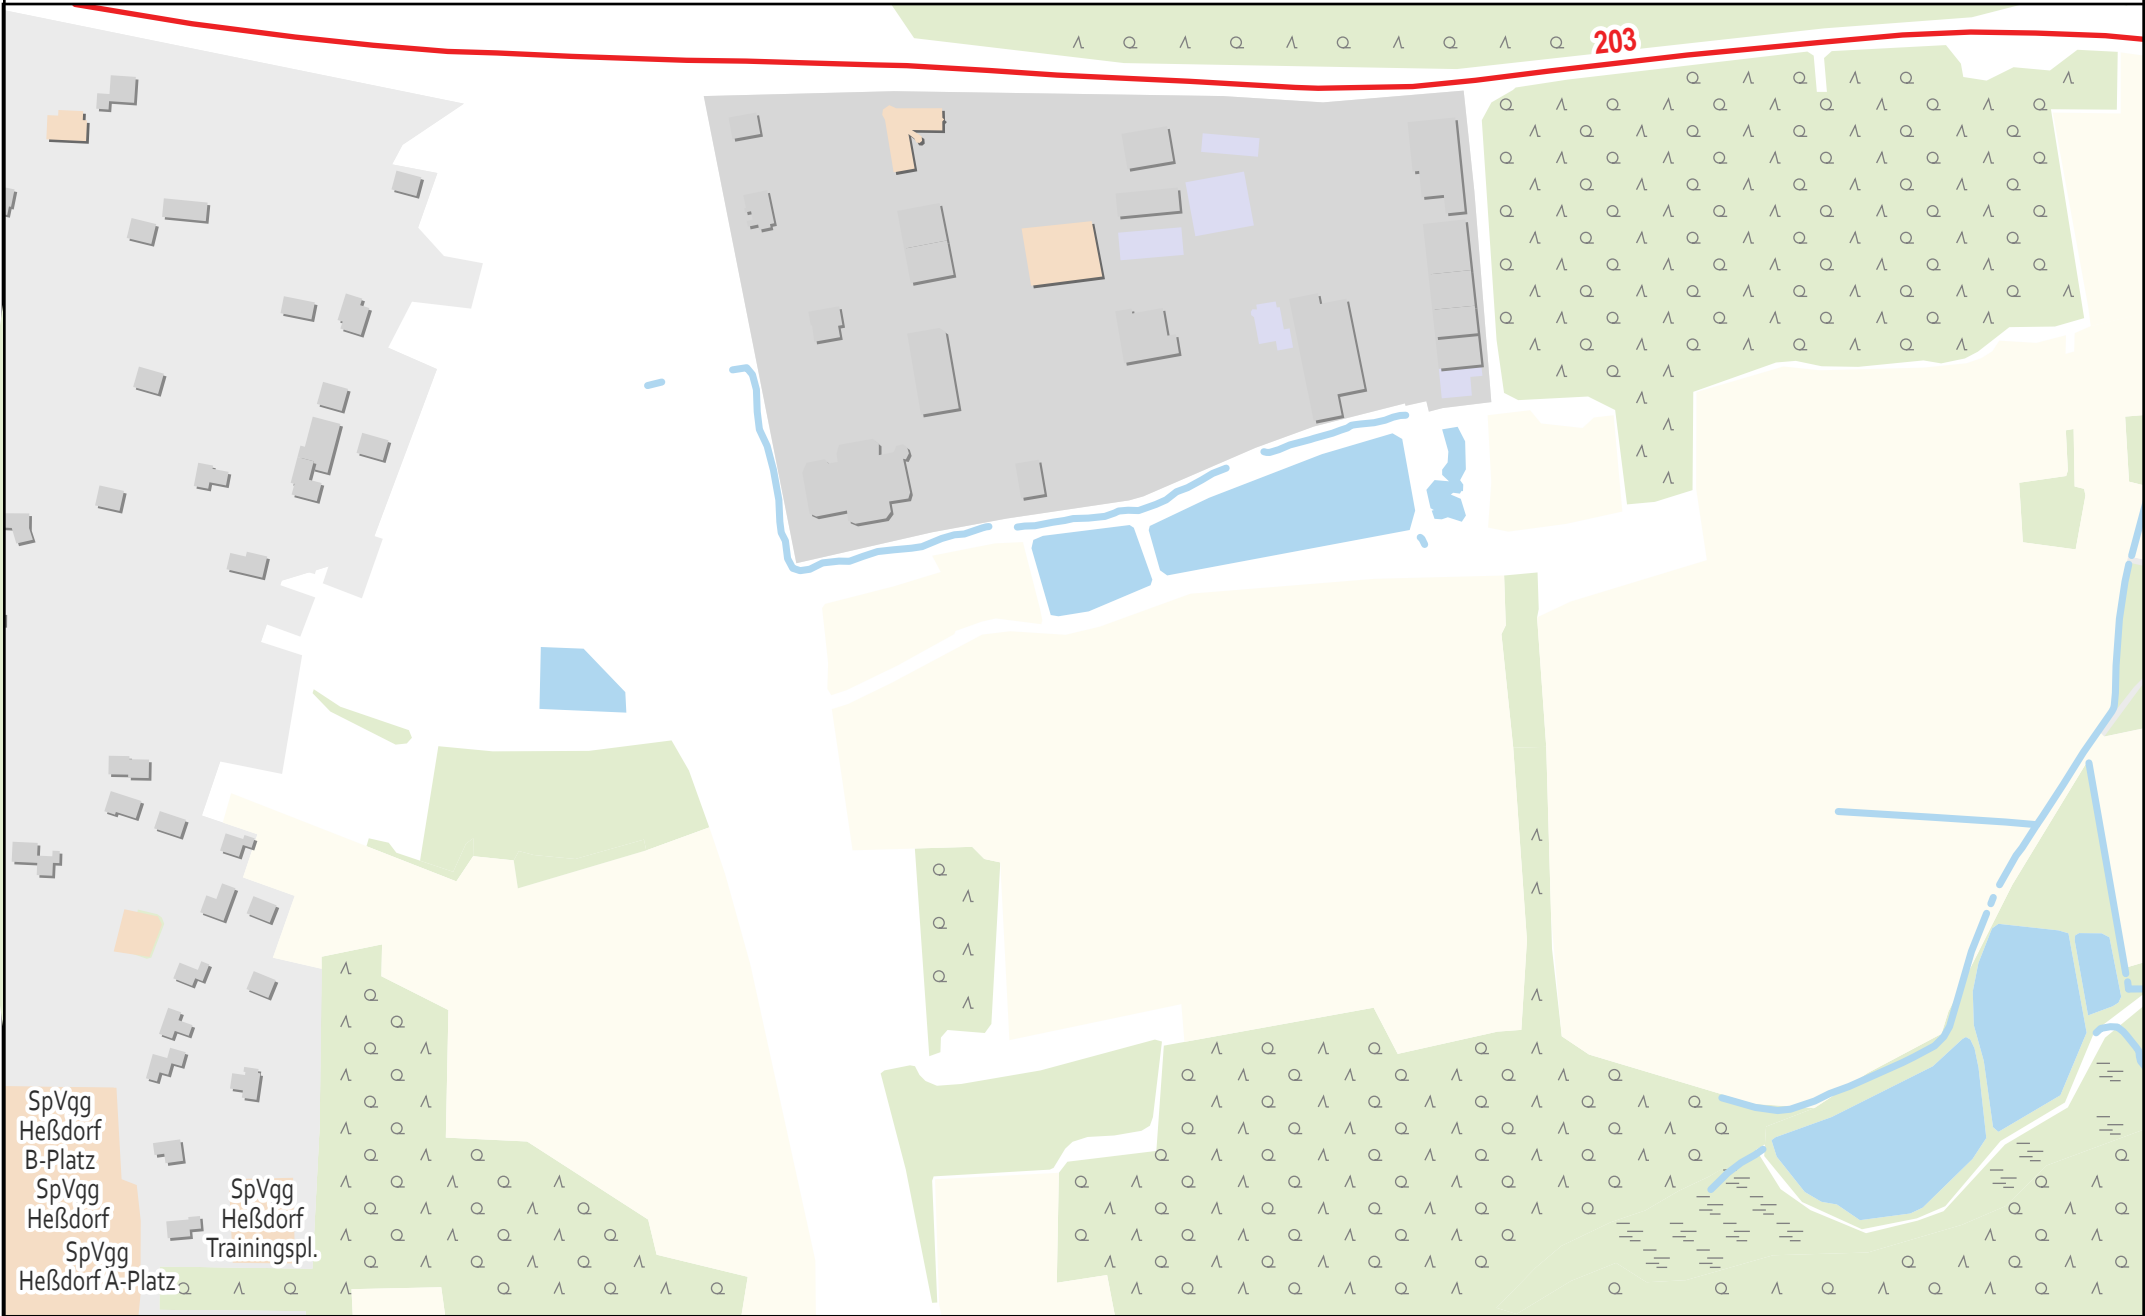

Verlauf der Linie 203

Verlauf der Linie 203

125 m 250 m 375 m 500 m

Breiter
Weiher

Verlauf der Linie 203

125 m 250 m 375 m 500 m

Verlauf der Linie 203

125 m 250 m 375 m 500 m

Verlauf der Linie 203

Verlauf der Linie 203

Verlauf der Linie 203

Verlauf der Linie 203

Verlauf der Linie 203

Verlauf der Linie 203

Verlauf der Linie 203

125 m 250 m 375 m 500 m

Verlauf der Linie 203

203

Main-Donau-Kanal

125 m 250 m 375 m 500 m

Verlauf der Linie 203

125 m 250 m 375 m 500 m

Verlauf der Linie 203

Verlauf der Linie 203

125 m 250 m 375 m 500 m

Verlauf der Linie 203