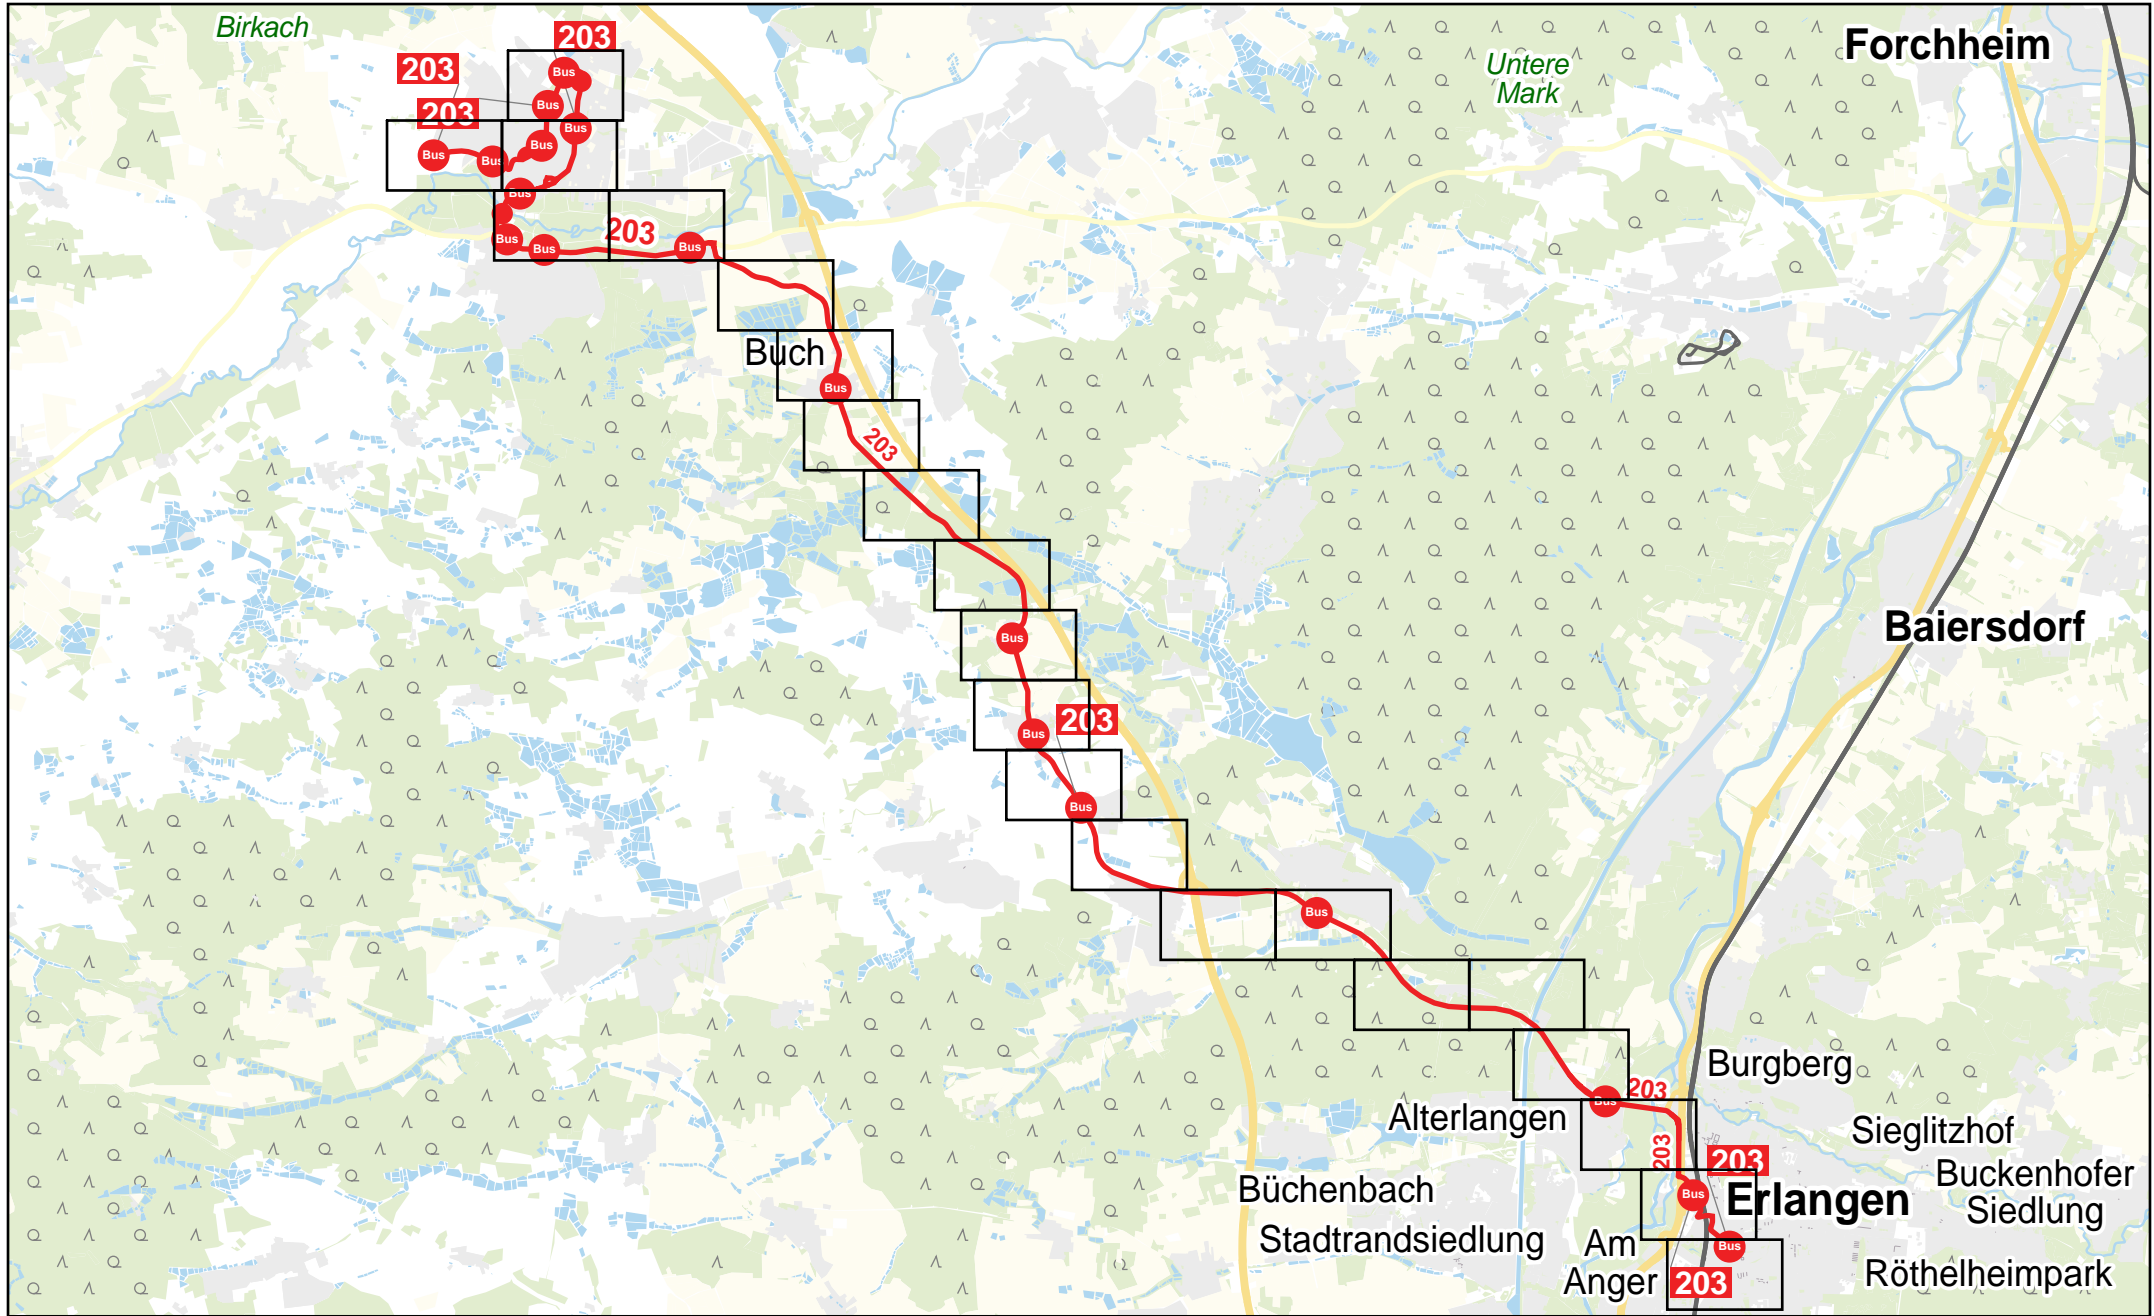

Verlauf der Linie 203

Gültig von 10.12.2023 bis 14.12.2024

Verlauf der Linie 203

Verlauf der Linie 203

Verlauf der Linie 203

Verlauf der Linie 203

Verlauf der Linie 203

Verlauf der Linie 203

Verlauf der Linie 203

Verlauf der Linie 203

125 m 250 m 375 m 500 m

Breiter
Weiher

Verlauf der Linie 203

125 m 250 m 375 m 500 m

Verlauf der Linie 203

125 m 250 m 375 m 500 m

Verlauf der Linie 203

203

Main-Donau-Kanal

125 m 250 m 375 m 500 m

Verlauf der Linie 203

125 m 250 m 375 m 500 m

Verlauf der Linie 203

Verlauf der Linie 203

125 m 250 m 375 m 500 m

Verlauf der Linie 203