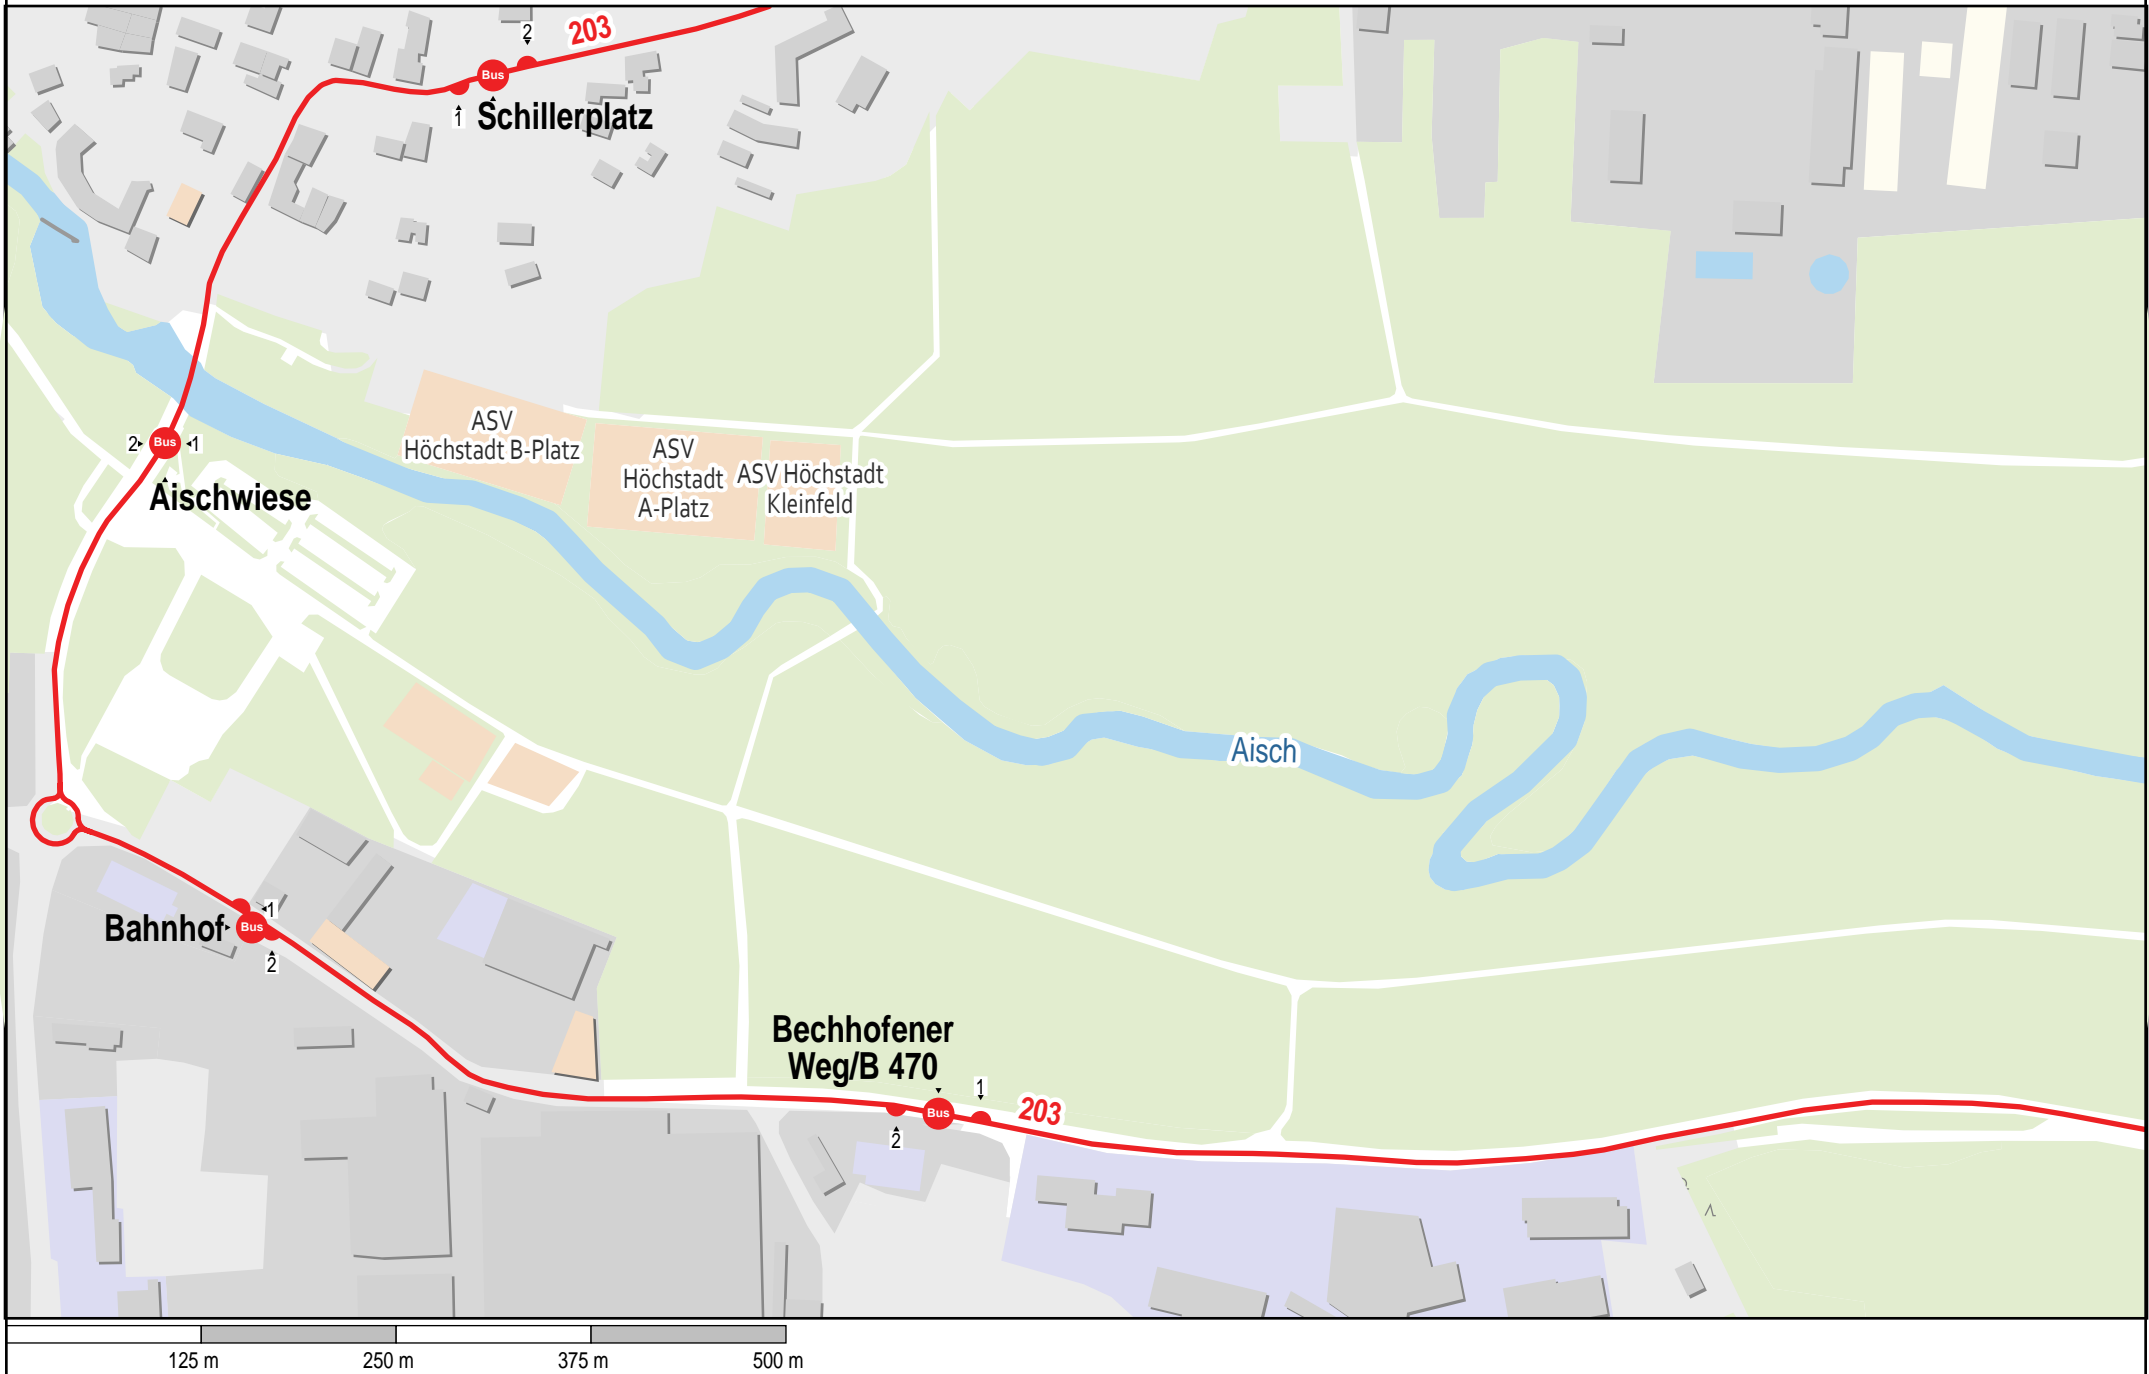

Verlauf der Linie 203

Gültig von 10.12.2023 bis 14.12.2024

Verlauf der Linie 203

Verlauf der Linie 203

Verlauf der Linie 203

Verlauf der Linie 203

Verlauf der Linie 203

Verlauf der Linie 203

Verlauf der Linie 203

Verlauf der Linie 203

125 m 250 m 375 m 500 m

Breiter
Weiher

Verlauf der Linie 203

125 m 250 m 375 m 500 m

Verlauf der Linie 203

125 m 250 m 375 m 500 m

Verlauf der Linie 203

Verlauf der Linie 203

Verlauf der Linie 203

Verlauf der Linie 203

Verlauf der Linie 203

Verlauf der Linie 203

Verlauf der Linie 203

125 m 250 m 375 m 500 m

125 m 250 m 375 m 500 m

Verlauf der Linie 203