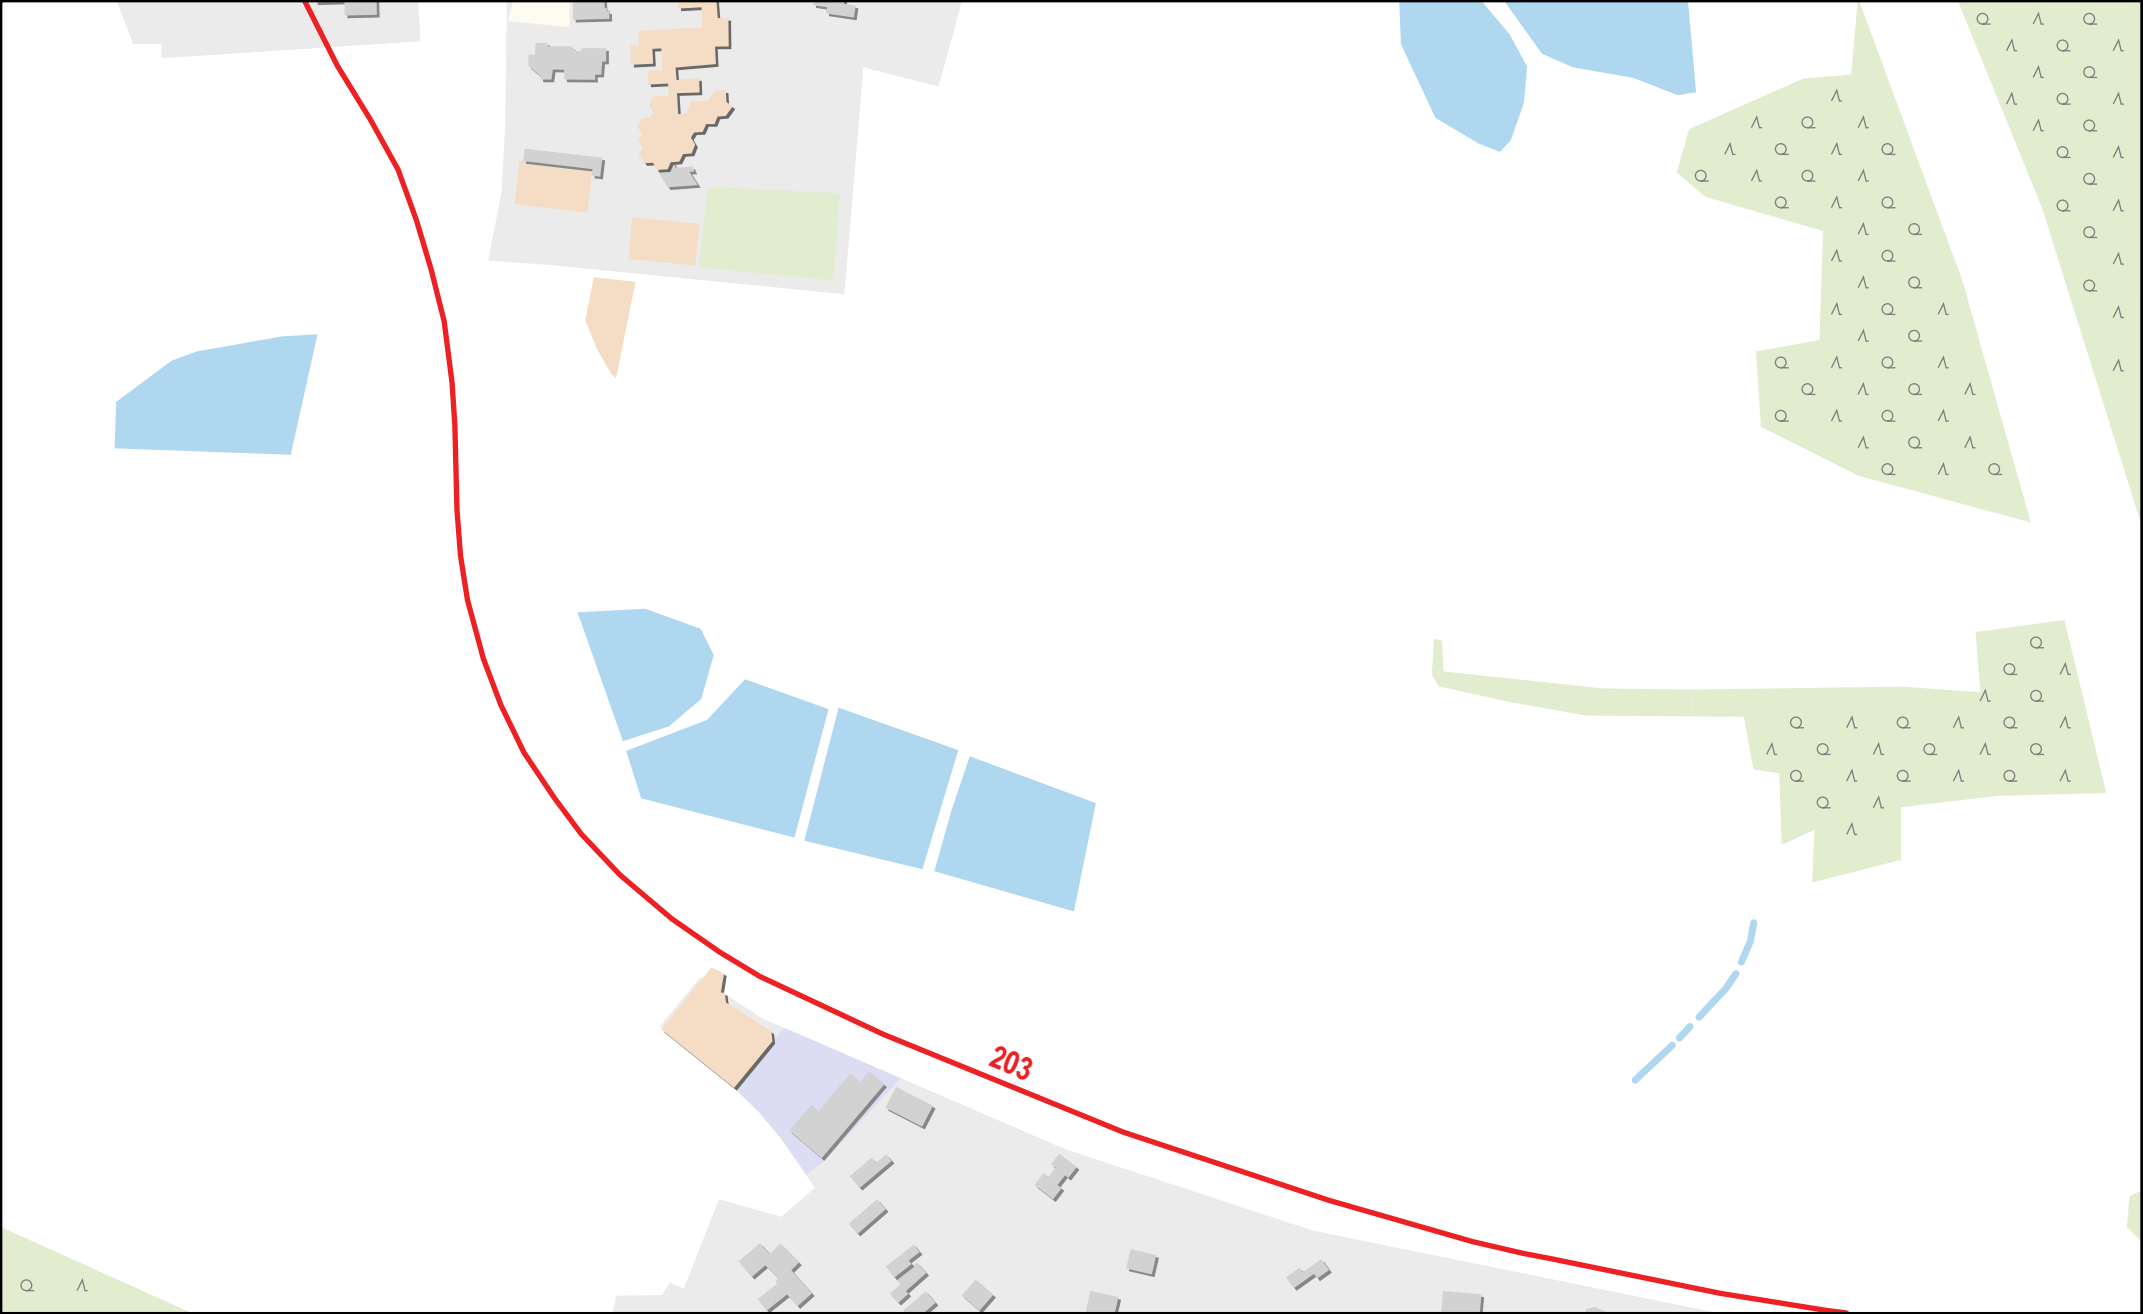

Verlauf der Linie 203

Verlauf der Linie 203

125 m 250 m 375 m 500 m

Breiter
Weiher

Verlauf der Linie 203

125 m 250 m 375 m 500 m

Verlauf der Linie 203

125 m 250 m 375 m 500 m

Verlauf der Linie 203

Verlauf der Linie 203

Verlauf der Linie 203

Verlauf der Linie 203

Verlauf der Linie 203

Verlauf der Linie 203

Verlauf der Linie 203

125 m 250 m 375 m 500 m

Verlauf der Linie 203

203

Main-Donau-Kanal

125 m 250 m 375 m 500 m

Verlauf der Linie 203

125 m 250 m 375 m 500 m

Verlauf der Linie 203

Verlauf der Linie 203

125 m 250 m 375 m 500 m

Verlauf der Linie 203