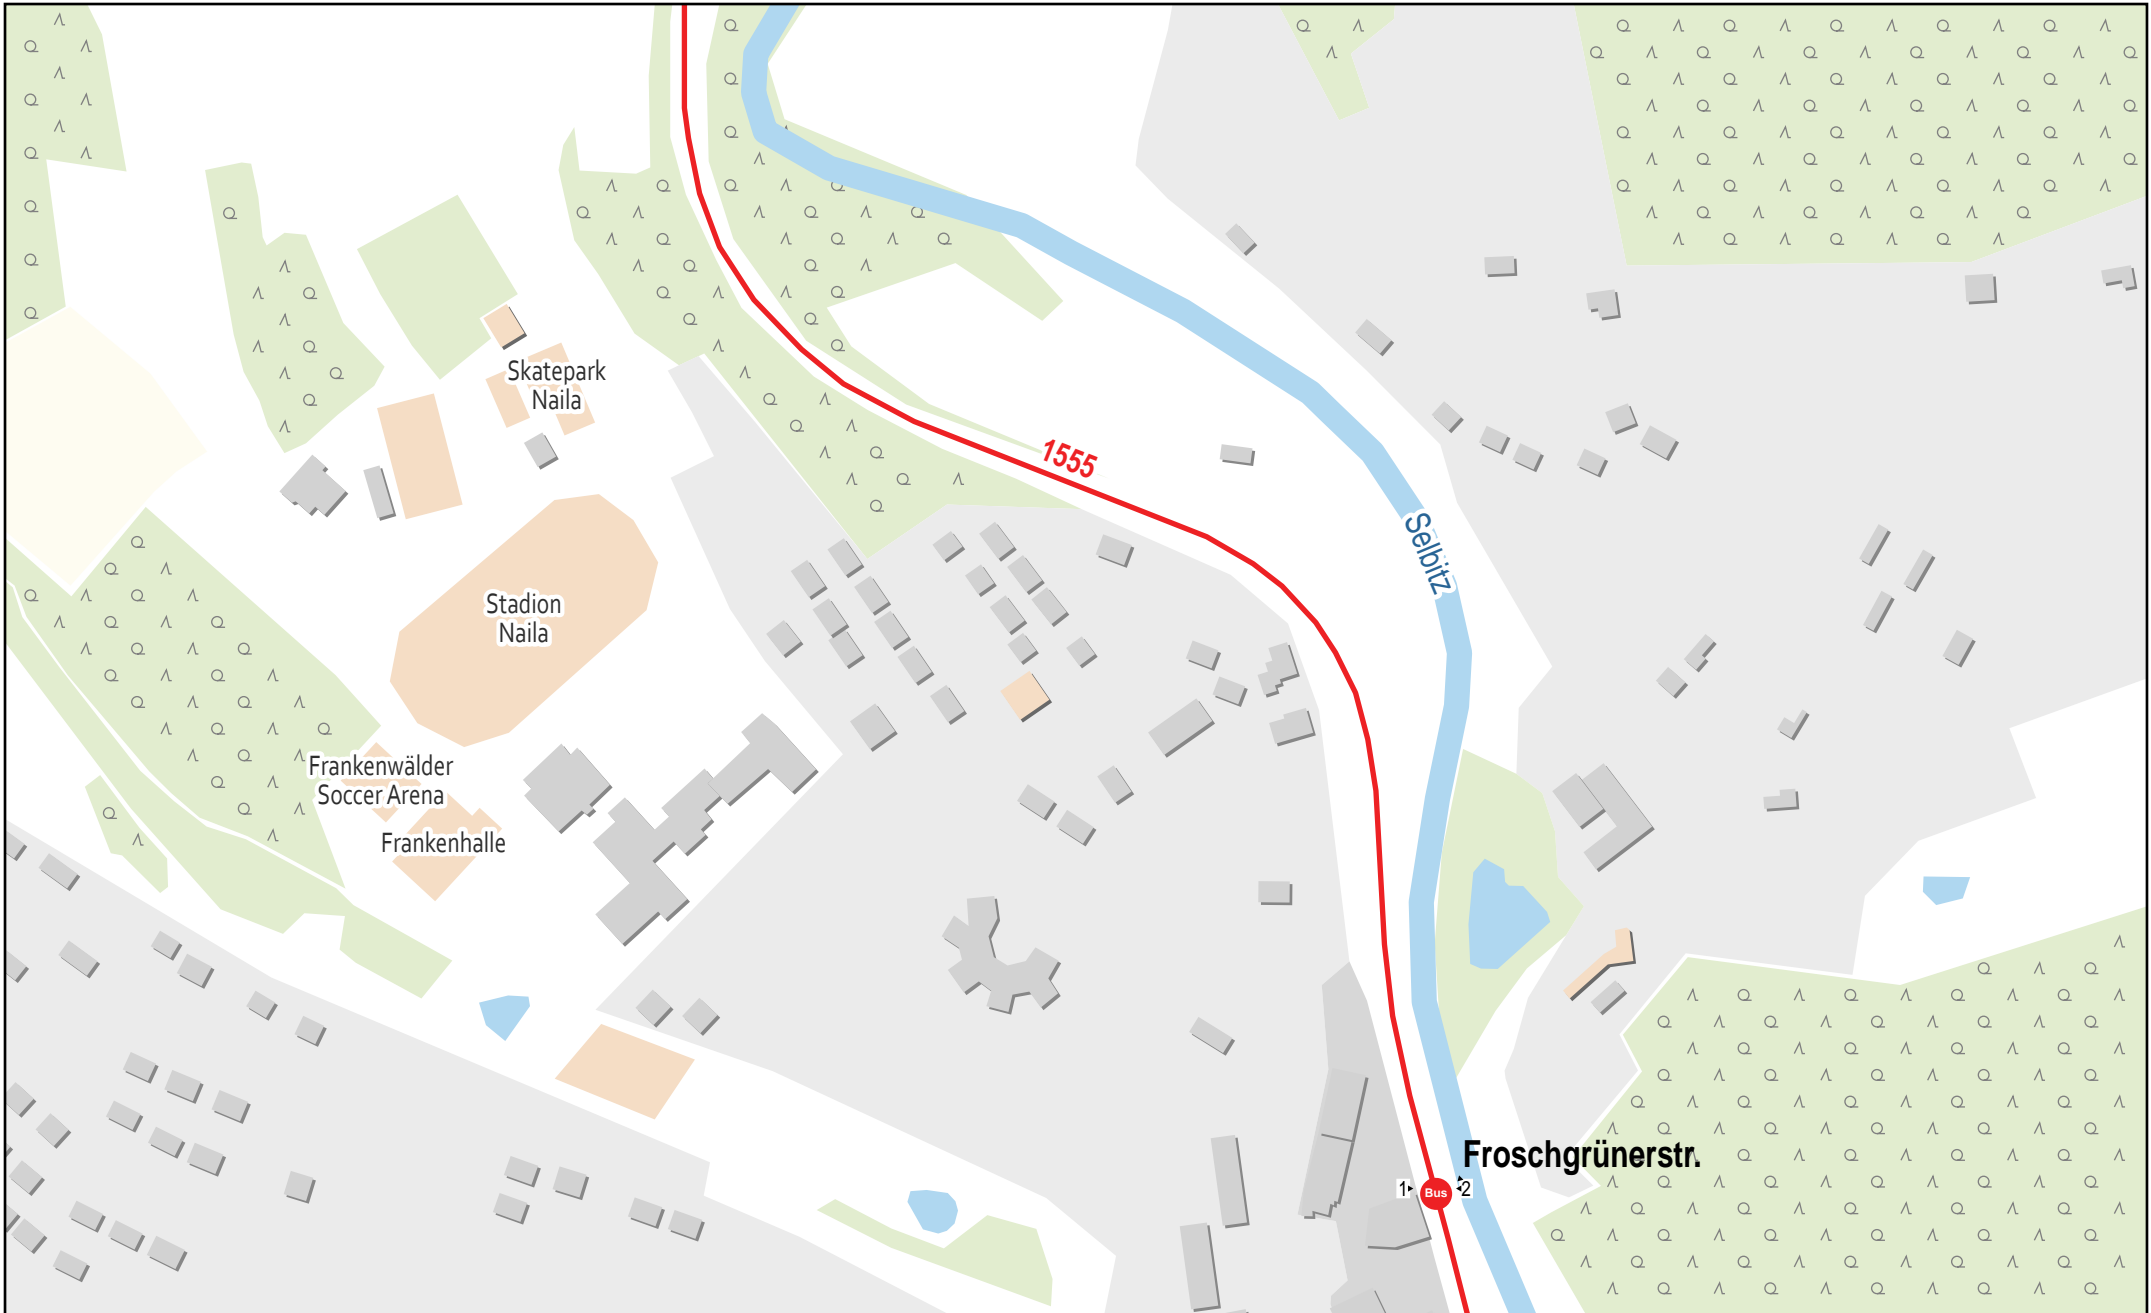

# Verlauf der Linie 1555

# Verlauf der Linie 1555

1555

Selbitz

Oberklingensporn

Gebelein Laser und Biegetechnik GmbH

2<sup>+</sup> Bus

1<sup>-</sup>

# Verlauf der Linie 1555

125 m    250 m    375 m    500 m