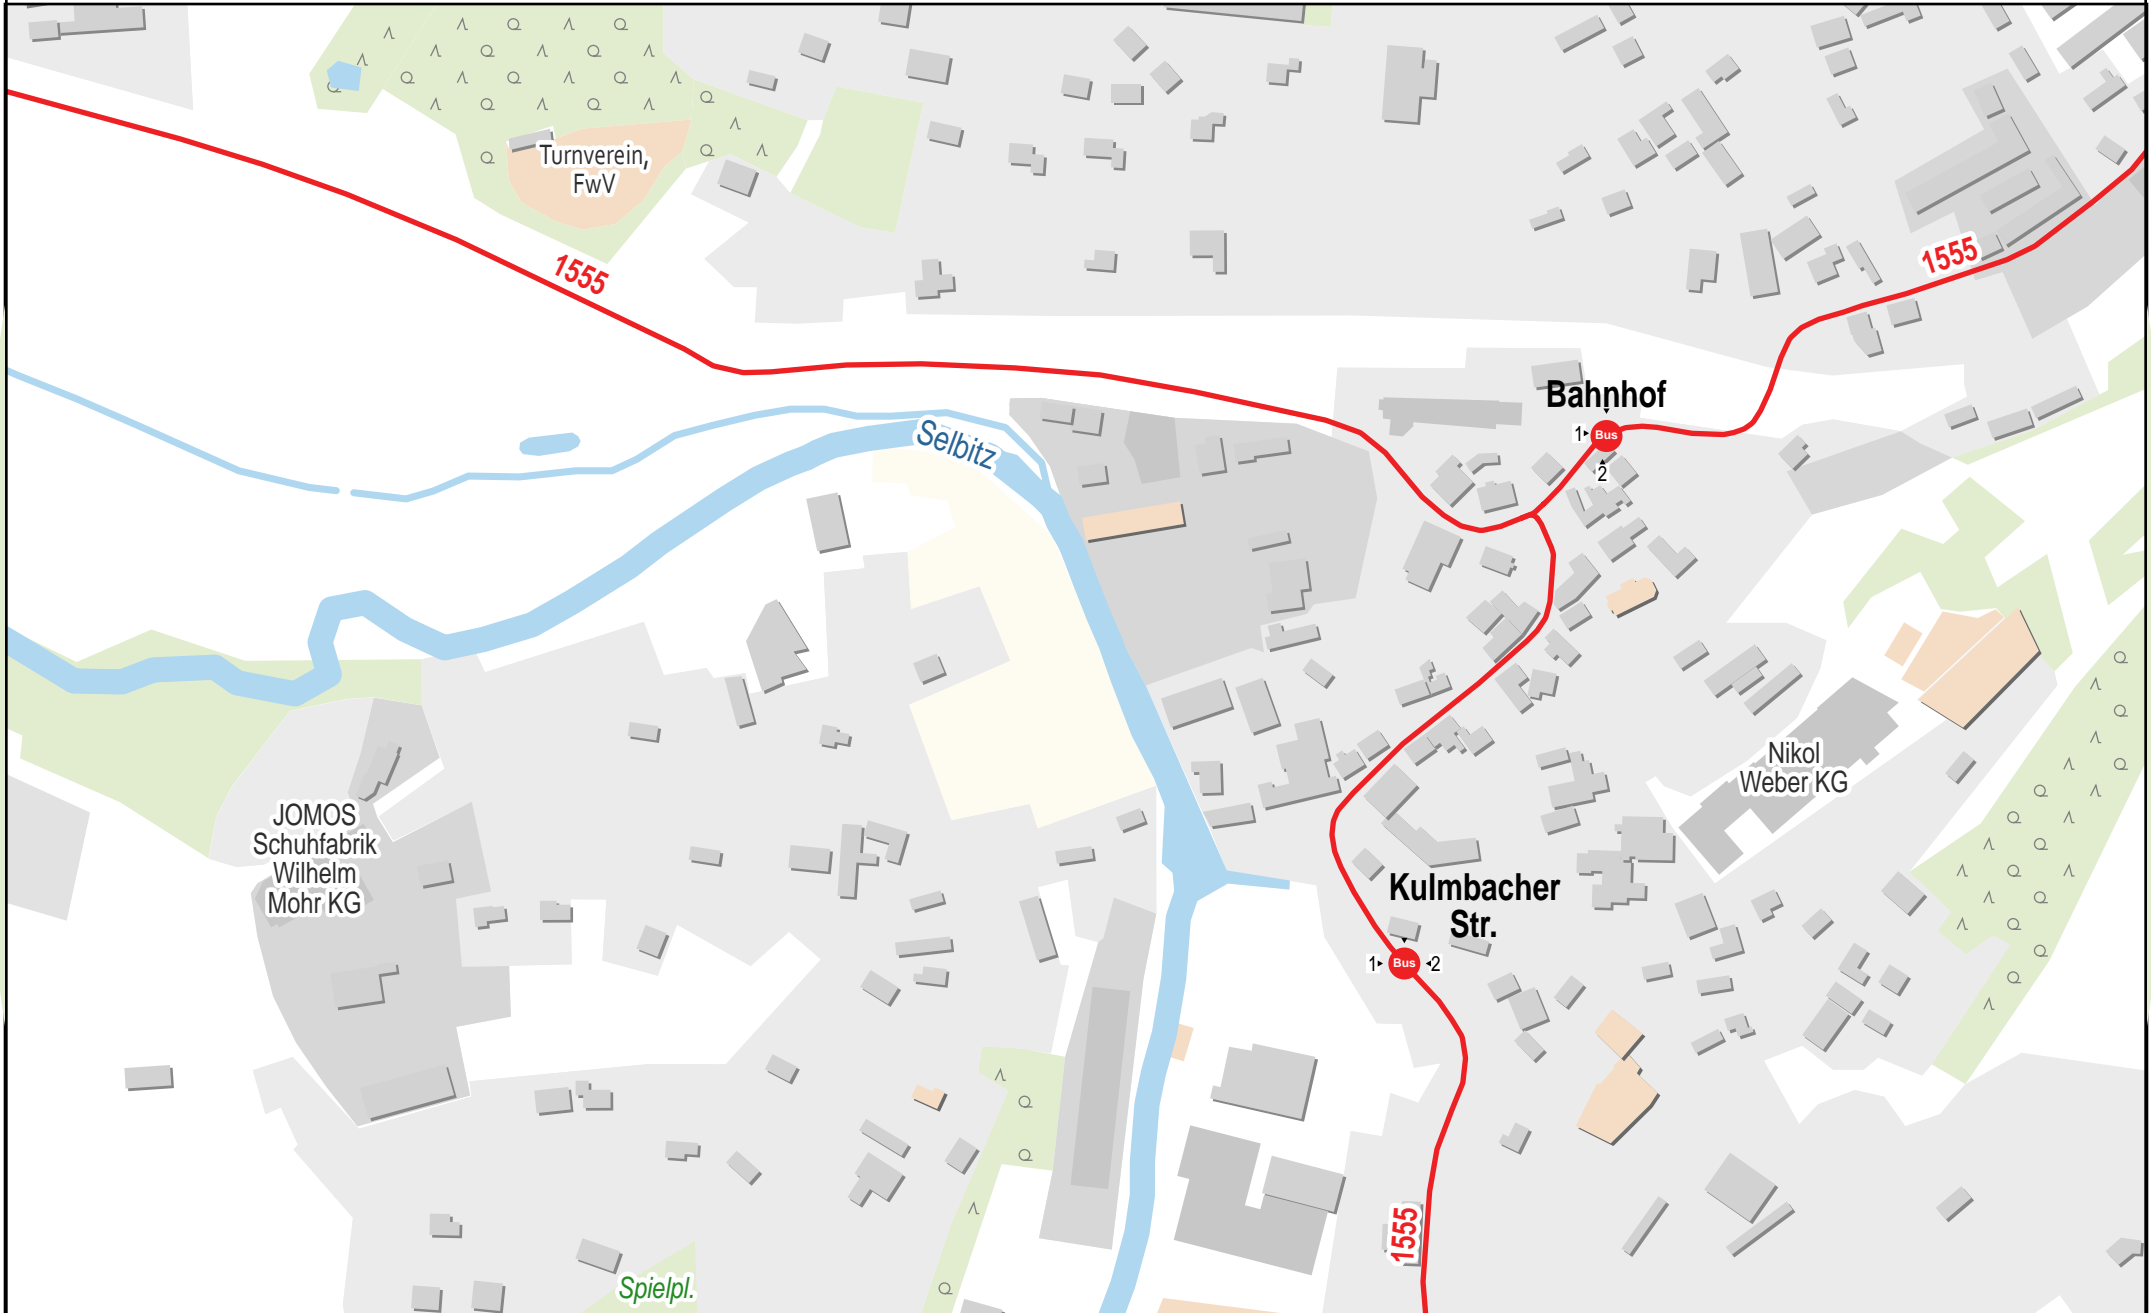

# Verlauf der Linie 1555

Stegenwaldhaus

1  
Bus

2  
Bhf.

1555

125 m    250 m    375 m    500 m

# Verlauf der Linie 1555