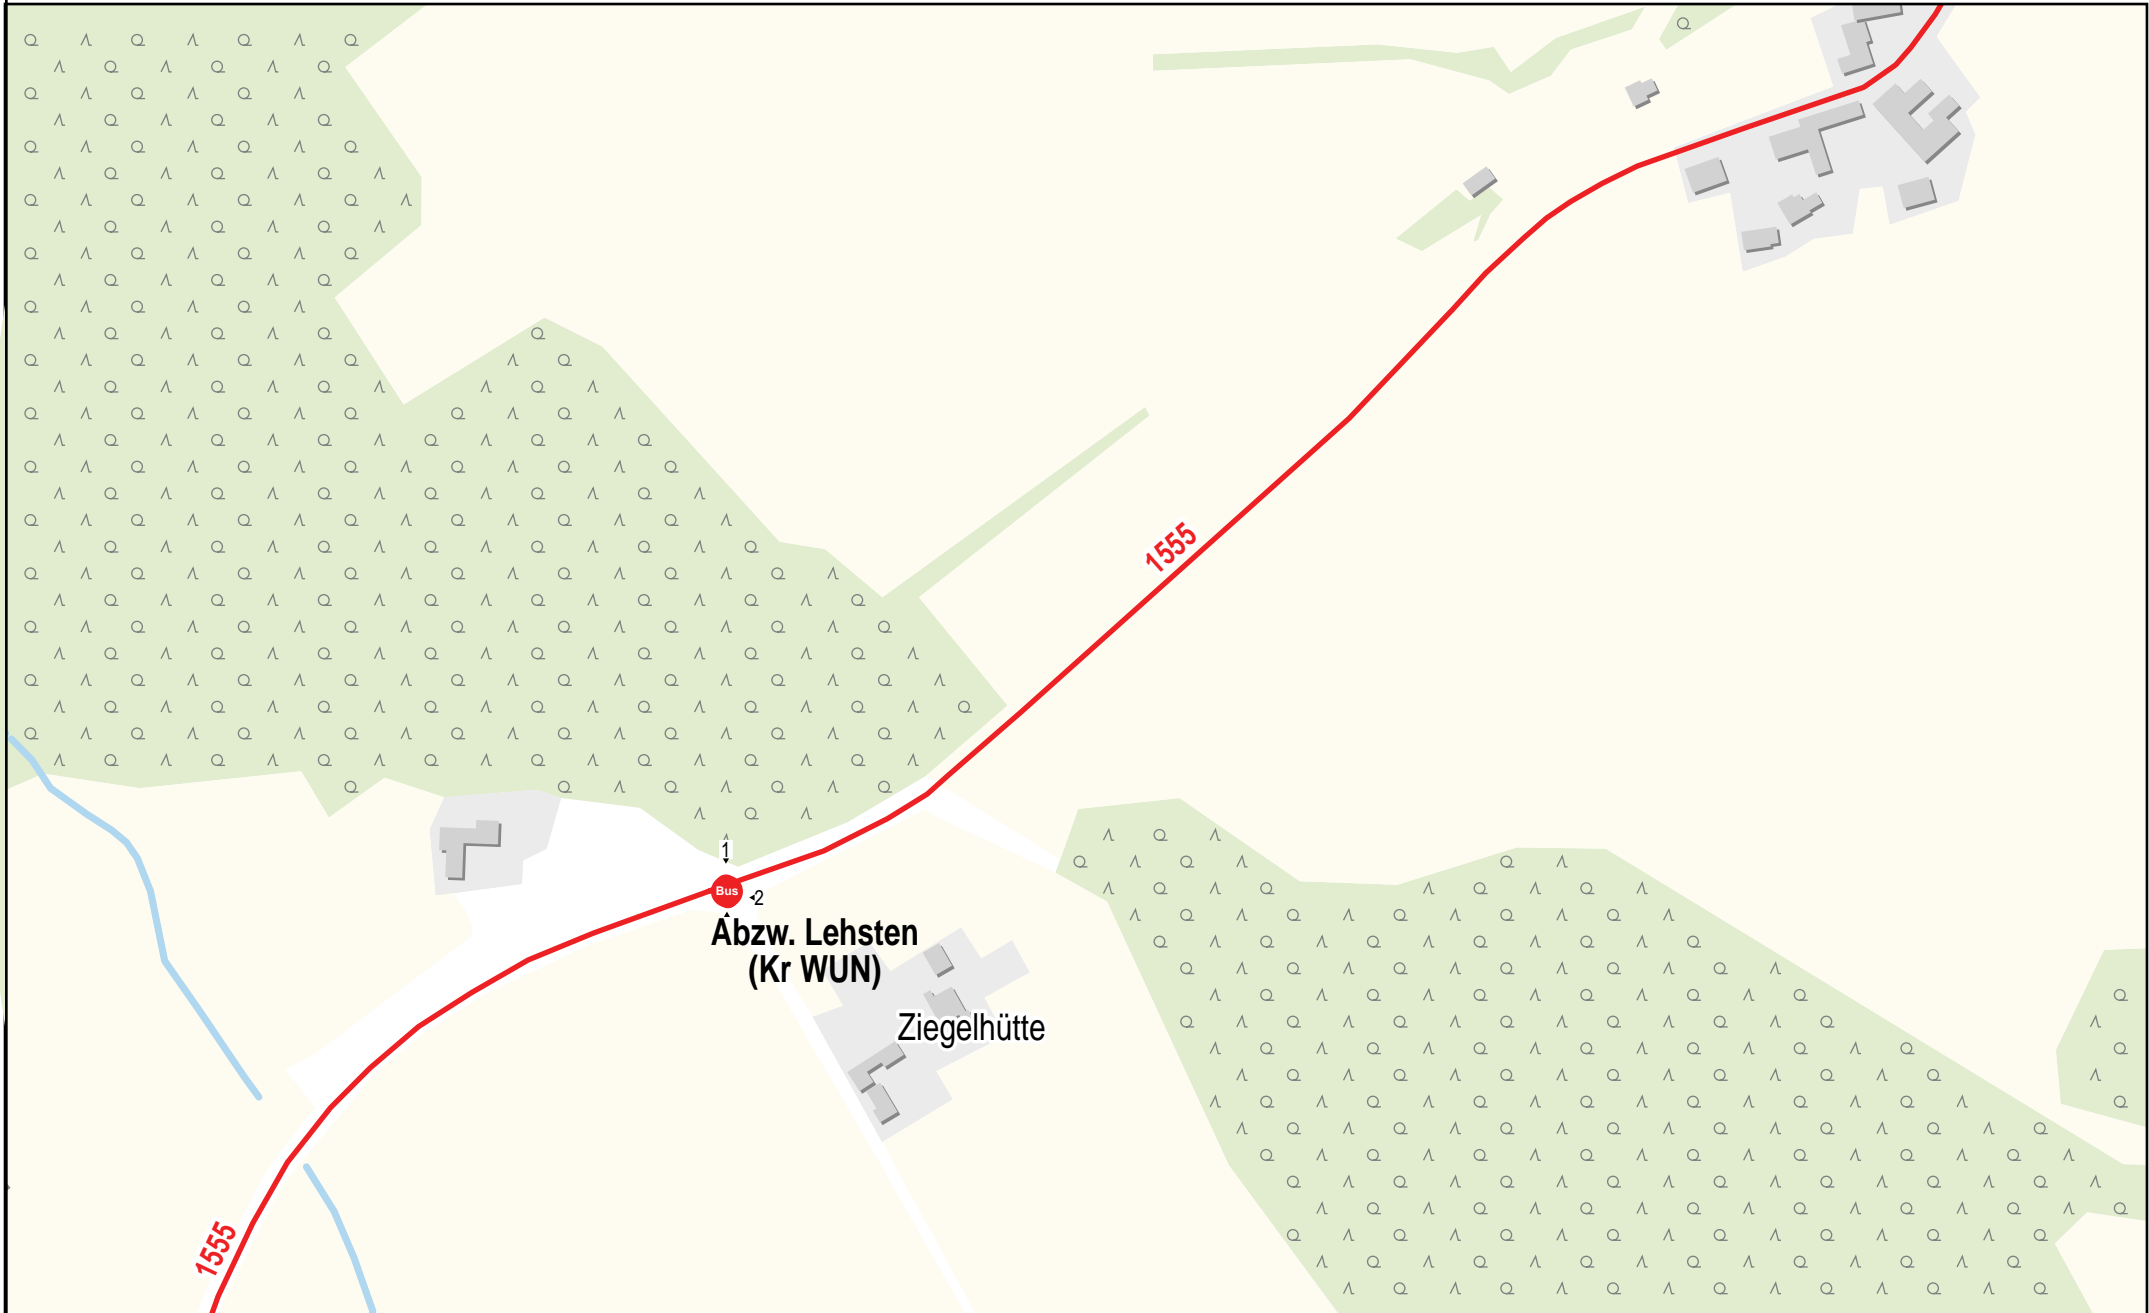

Verlauf der Linie 1555

125 m   250 m   375 m   500 m