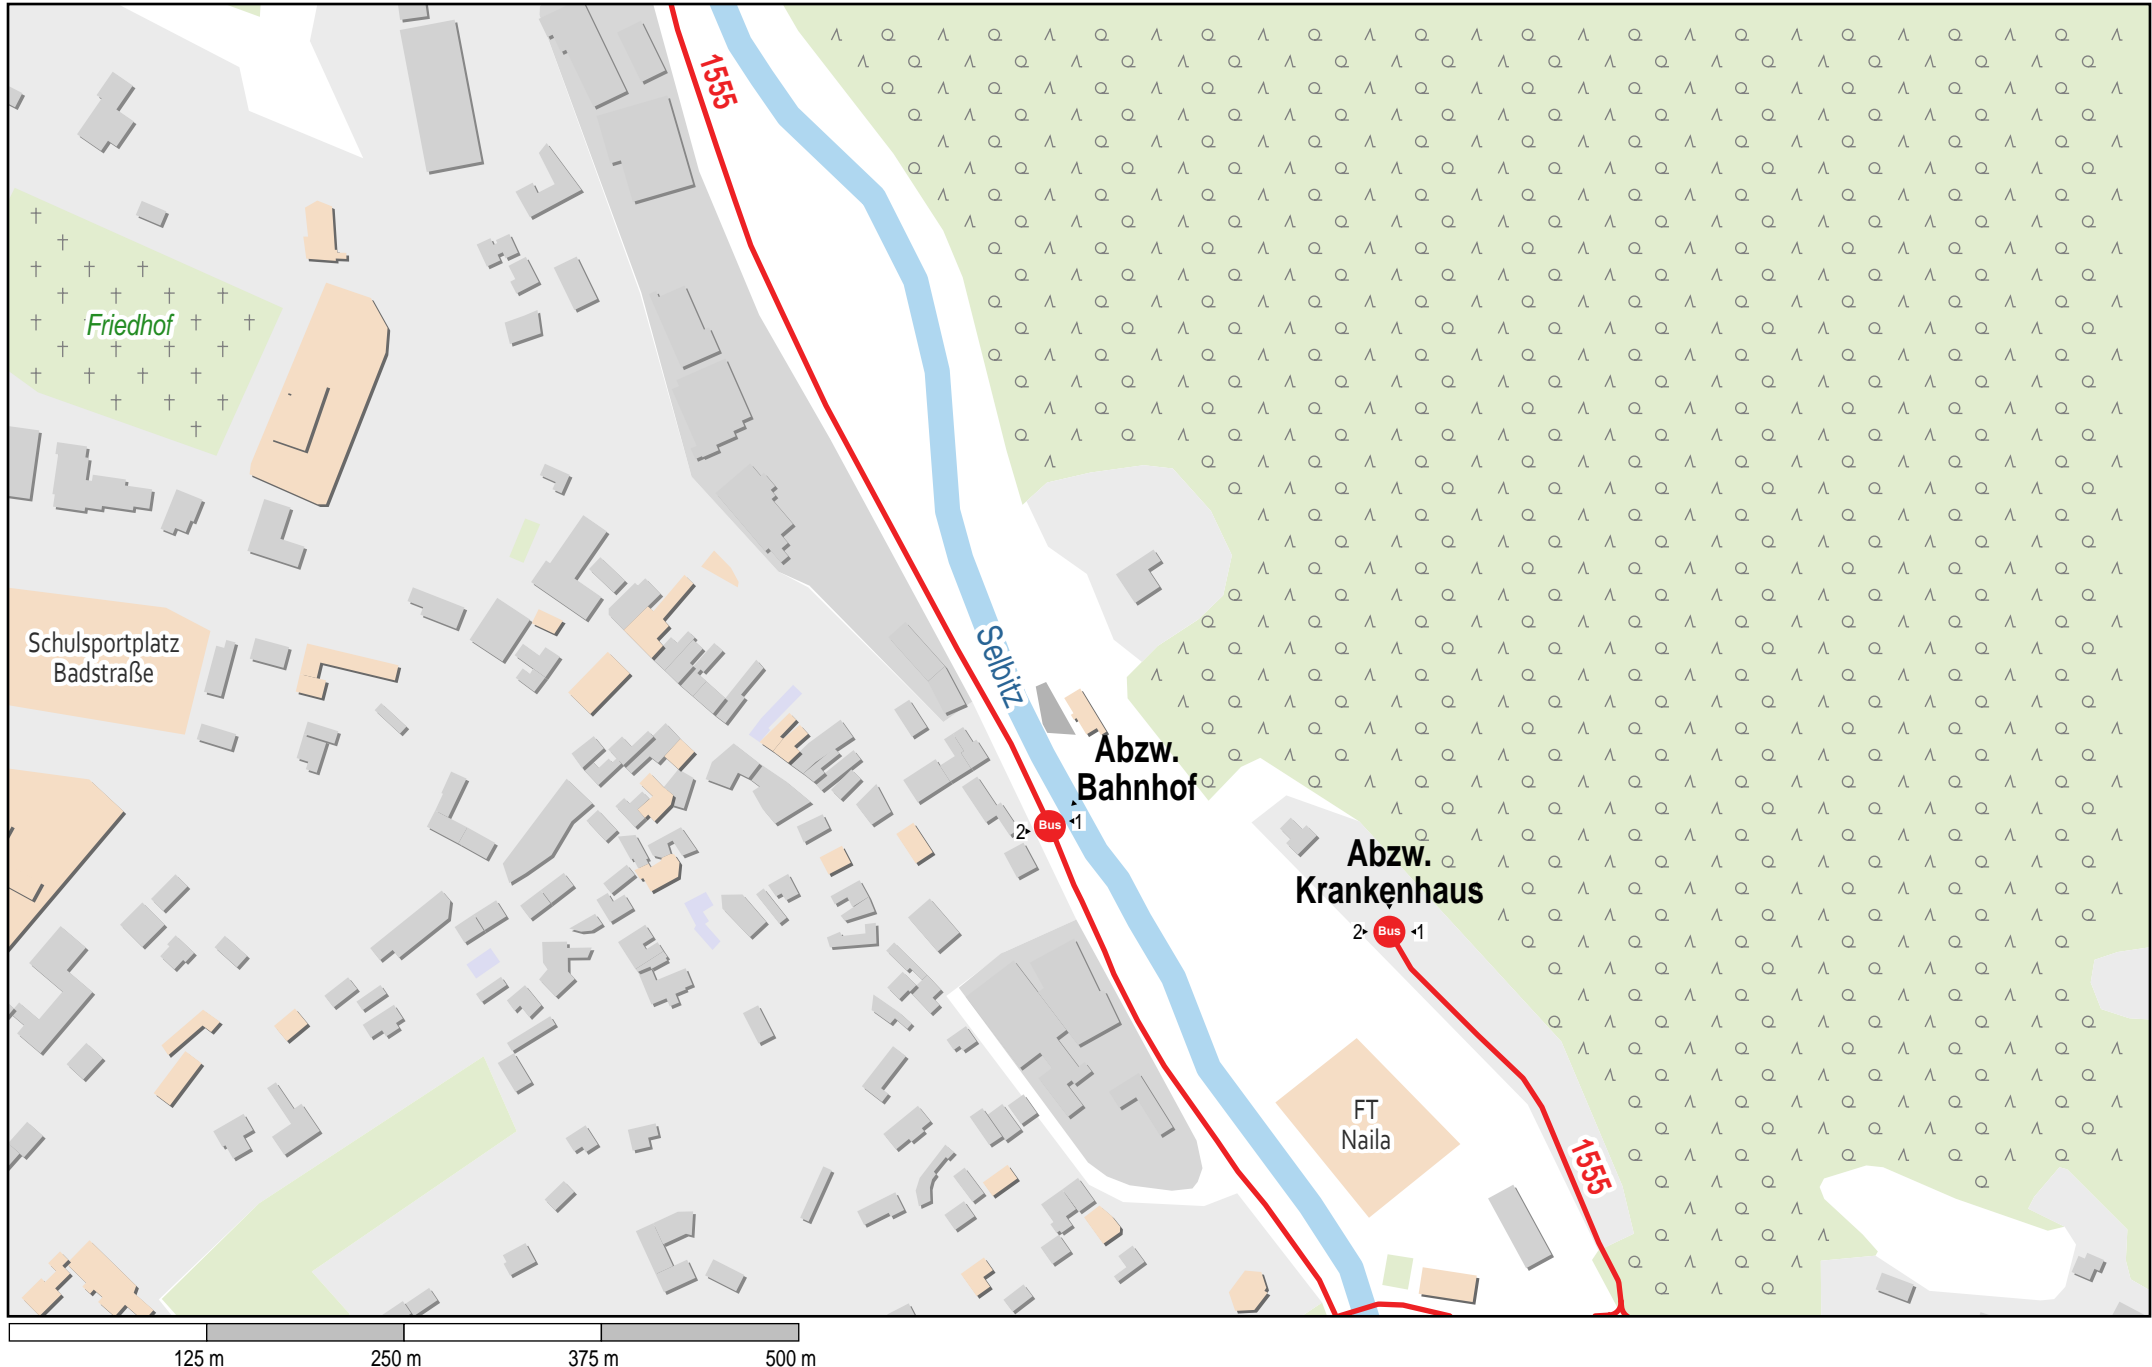

# Verlauf der Linie 1555

# Verlauf der Linie 1555

1555

Selbitz

Oberklingensporn

Gebelein Laser und Biegetechnik GmbH

2<sup>+</sup> Bus

1<sup>-</sup>

# Verlauf der Linie 1555

125 m    250 m    375 m    500 m