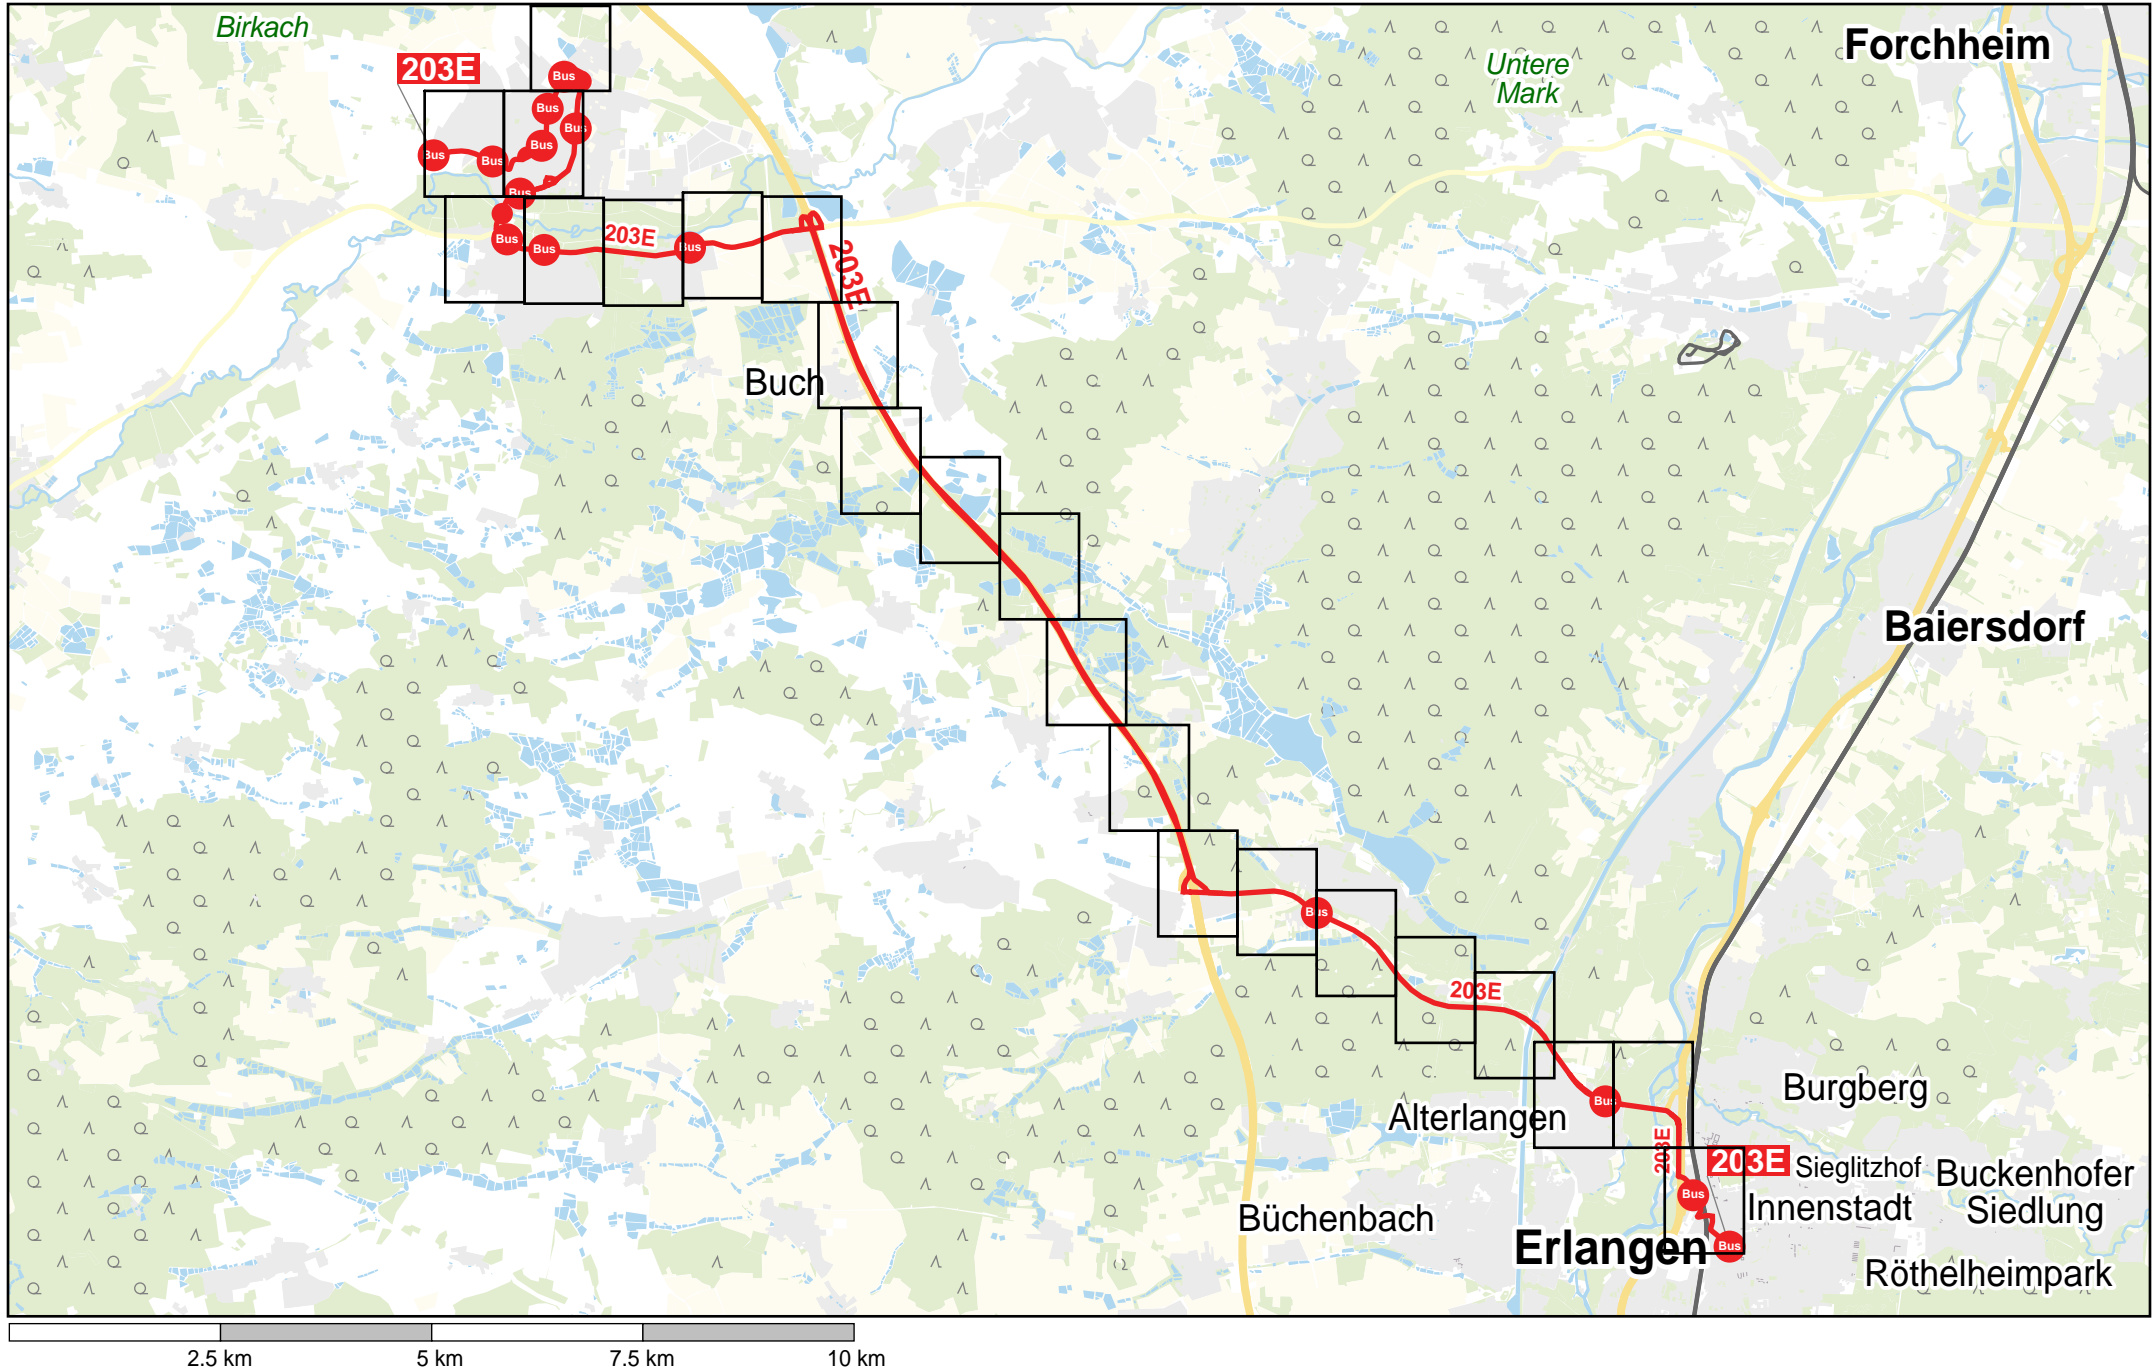

Verlauf der Linie 203E

Gültig von 10.12.2023 bis 14.12.2024

Verlauf der Linie 203E

Verlauf der Linie 203E

Verlauf der Linie 203E

Verlauf der Linie 203E

Verlauf der Linie 203E

SpVgg
Etzelskirchen
1967 e.V.

Schwedenschanze Bus -3

Altenheim

Schule Bus -1

125 m 250 m 375 m 500 m

Verlauf der Linie 203E

Verlauf der Linie 203E

Verlauf der Linie 203E

125 m 250 m 375 m 500 m

Verlauf der Linie 203E

125 m 250 m 375 m 500 m

Verlauf der Linie 203E

125 m 250 m 375 m 500 m

Verlauf der Linie 203E

Verlauf der Linie 203E

125 m 250 m 375 m 500 m

Verlauf der Linie 203E

Verlauf der Linie 203E

Verlauf der Linie 203E

125 m 250 m 375 m 500 m

Verlauf der Linie 203E

Schickert GmbH

203E

Weisendorfer Str.

2
Bus