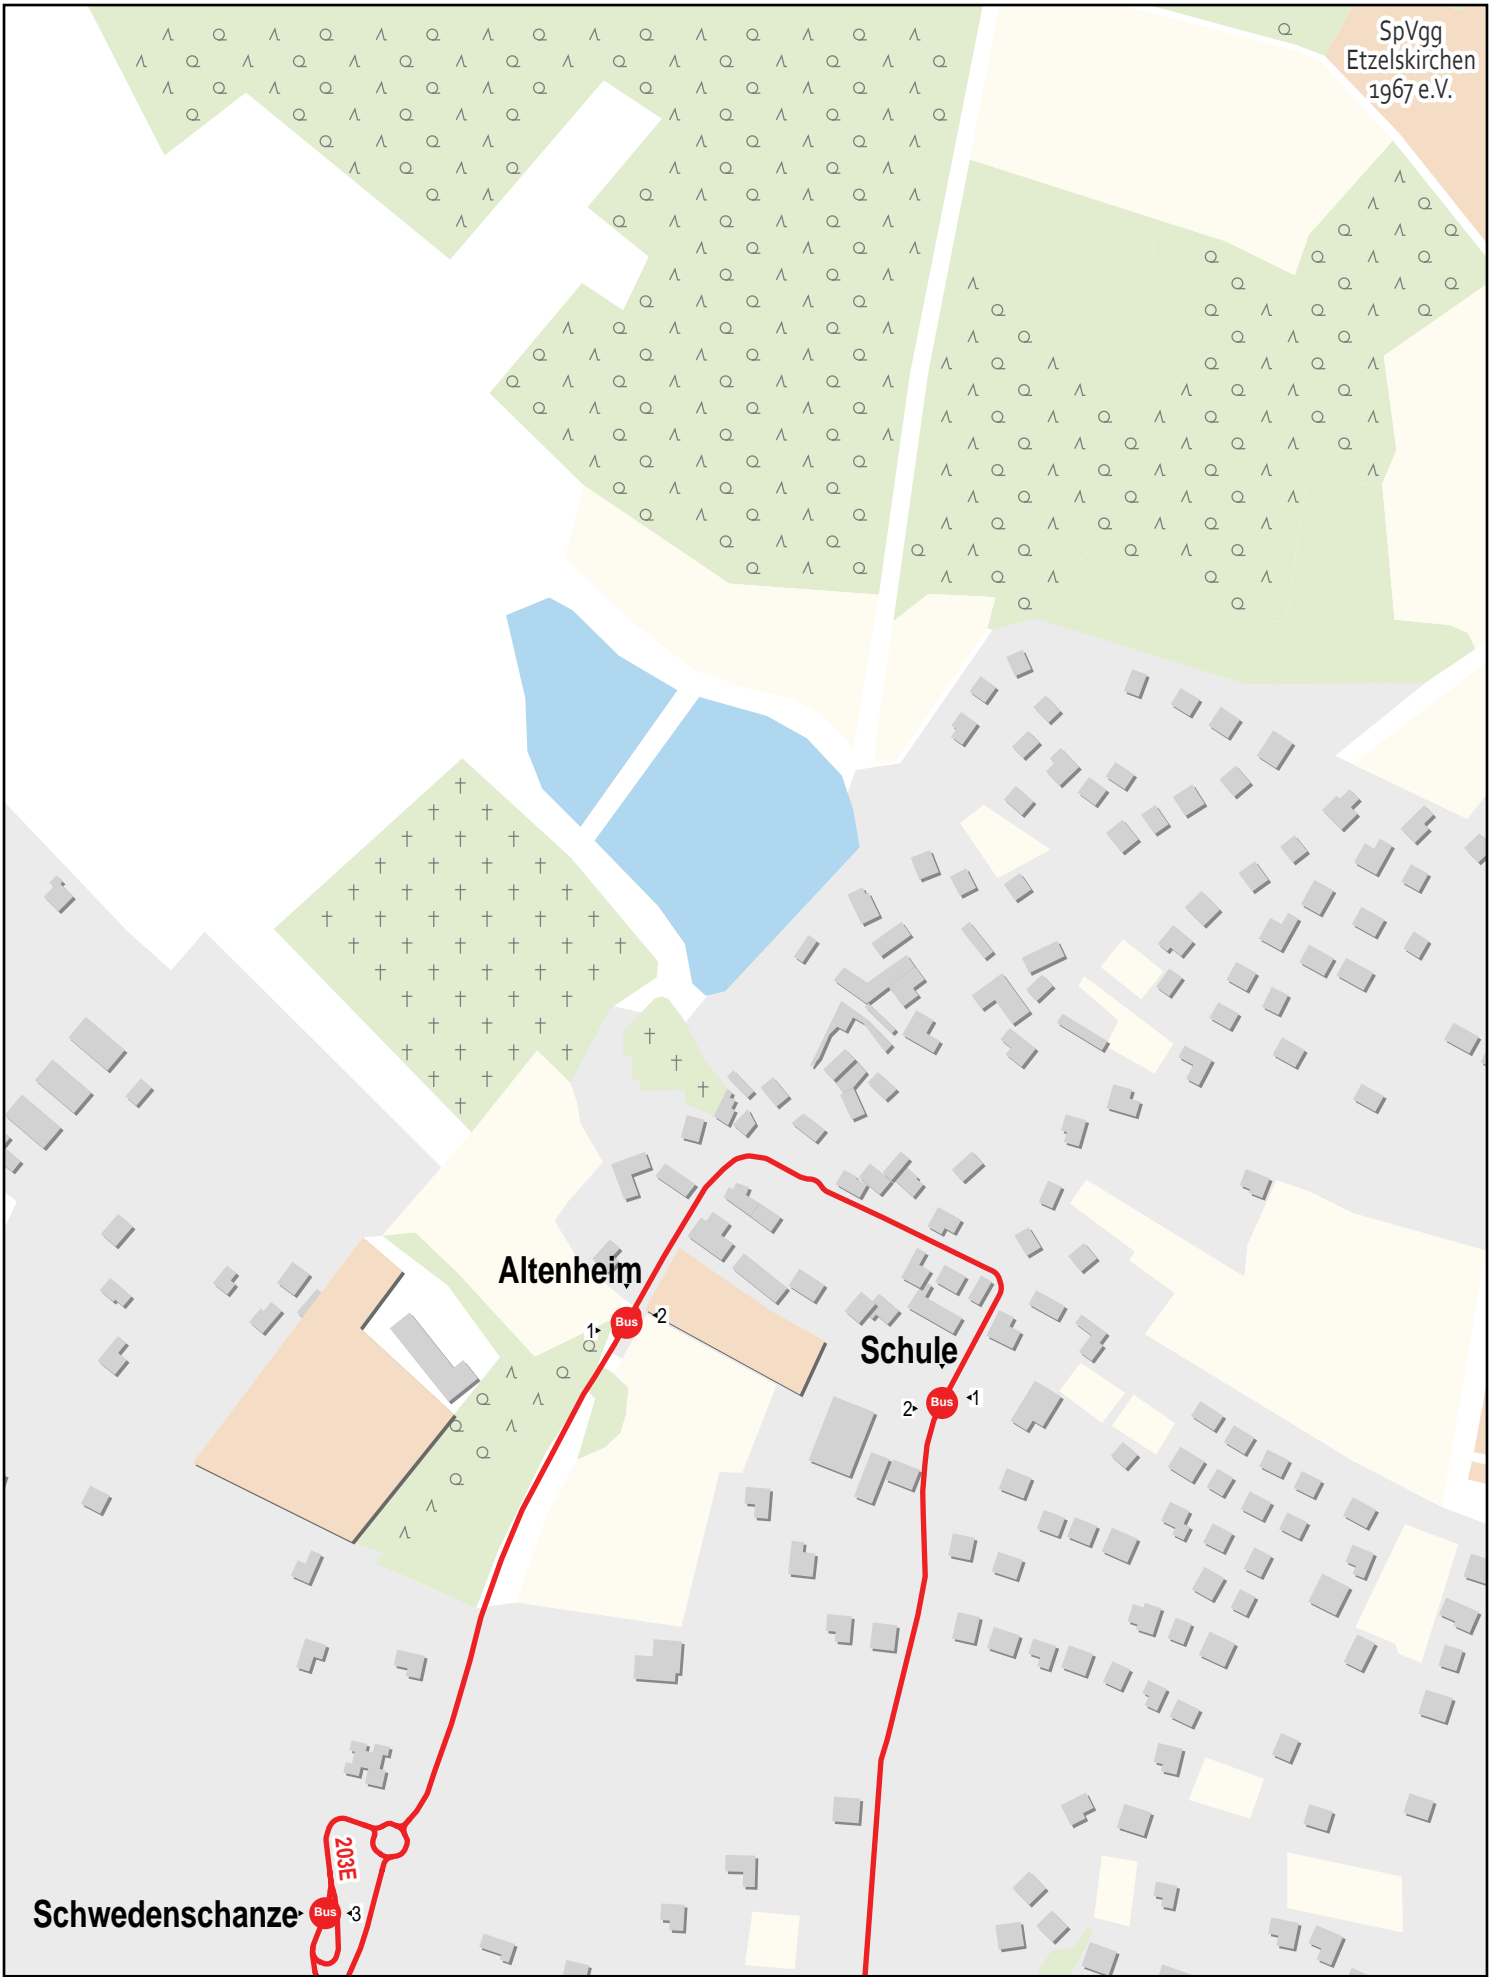

Verlauf der Linie 203E

Gültig von 10.12.2023 bis 14.12.2024

Verlauf der Linie 203E

Verlauf der Linie 203E

Verlauf der Linie 203E

Verlauf der Linie 203E

Verlauf der Linie 203E

SpVgg
Etzelskirchen
1967 e.V.

Schwedenschanze Bus -3

Altenheim

Schule Bus -1

125 m 250 m 375 m 500 m

Verlauf der Linie 203E

Verlauf der Linie 203E

Verlauf der Linie 203E

125 m 250 m 375 m 500 m

Verlauf der Linie 203E

125 m 250 m 375 m 500 m

Verlauf der Linie 203E

125 m 250 m 375 m 500 m

Verlauf der Linie 203E

Verlauf der Linie 203E

125 m 250 m 375 m 500 m

Verlauf der Linie 203E

Verlauf der Linie 203E

Verlauf der Linie 203E

125 m 250 m 375 m 500 m

Verlauf der Linie 203E

Schickert GmbH

203E

Weisendorfer Str.

2
Bus