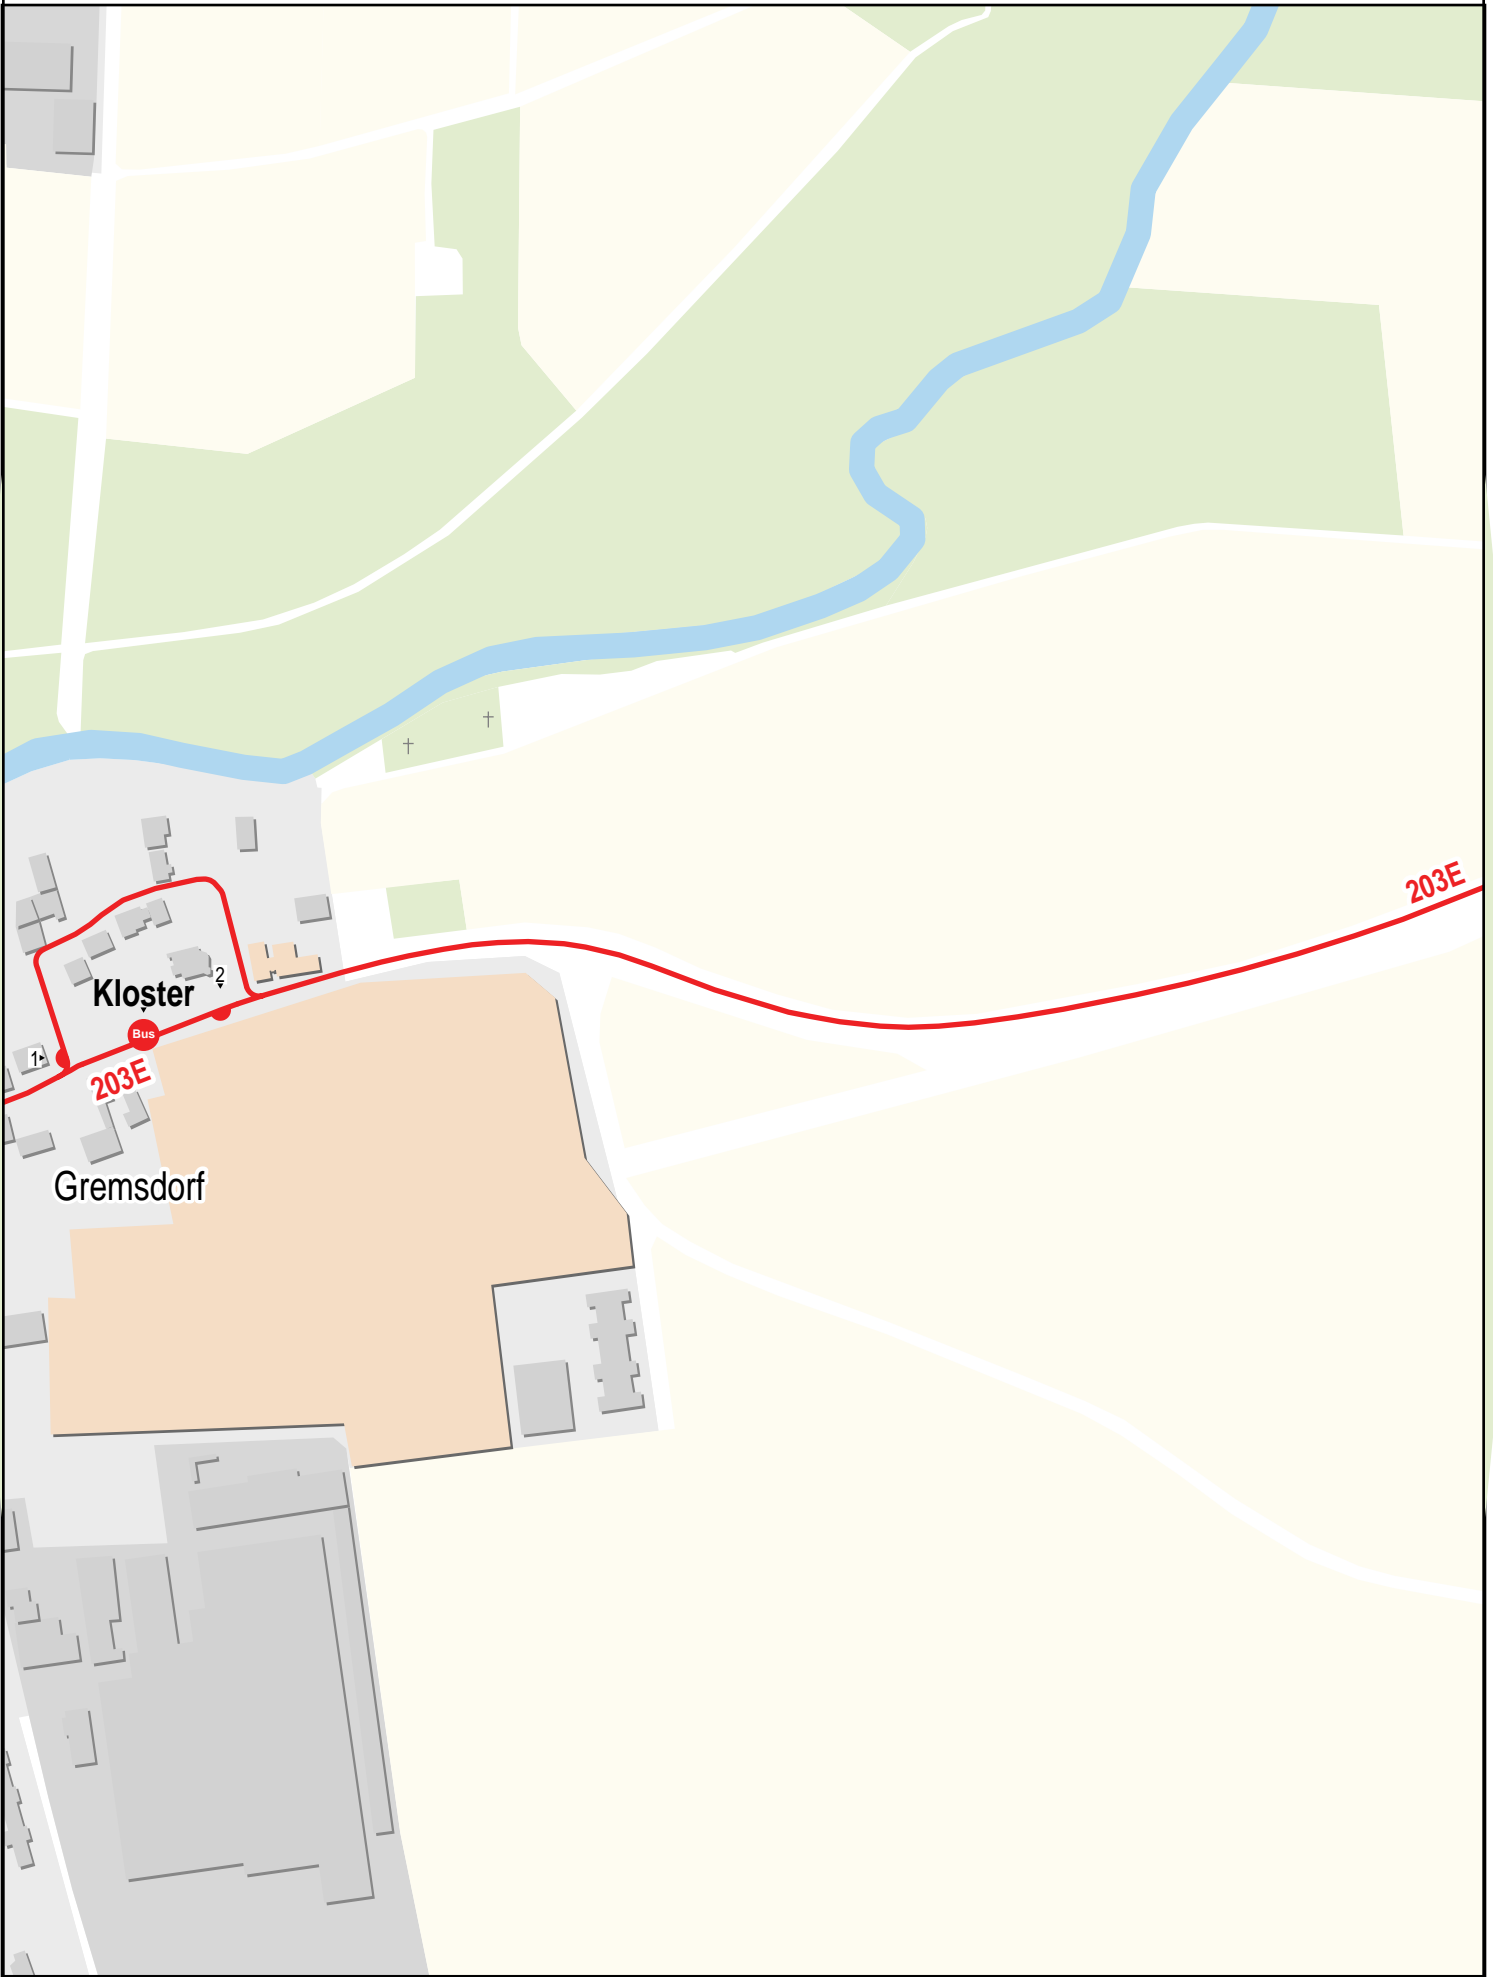

Verlauf der Linie 203E

Gültig von 10.12.2023 bis 14.12.2024

Verlauf der Linie 203E

Verlauf der Linie 203E

Verlauf der Linie 203E

Verlauf der Linie 203E

Verlauf der Linie 203E

SpVgg
Etzelskirchen
1967 e.V.

Schwedenschanze Bus -3

Altenheim

Schule Bus -1

125 m 250 m 375 m 500 m

Verlauf der Linie 203E

Verlauf der Linie 203E

Verlauf der Linie 203E

125 m 250 m 375 m 500 m

Verlauf der Linie 203E

125 m 250 m 375 m 500 m

Verlauf der Linie 203E

125 m 250 m 375 m 500 m

Verlauf der Linie 203E

Verlauf der Linie 203E

125 m 250 m 375 m 500 m

Verlauf der Linie 203E

Verlauf der Linie 203E

Verlauf der Linie 203E

125 m 250 m 375 m 500 m

Verlauf der Linie 203E

Schickert GmbH

203E

Weisendorfer Str.

2
Bus