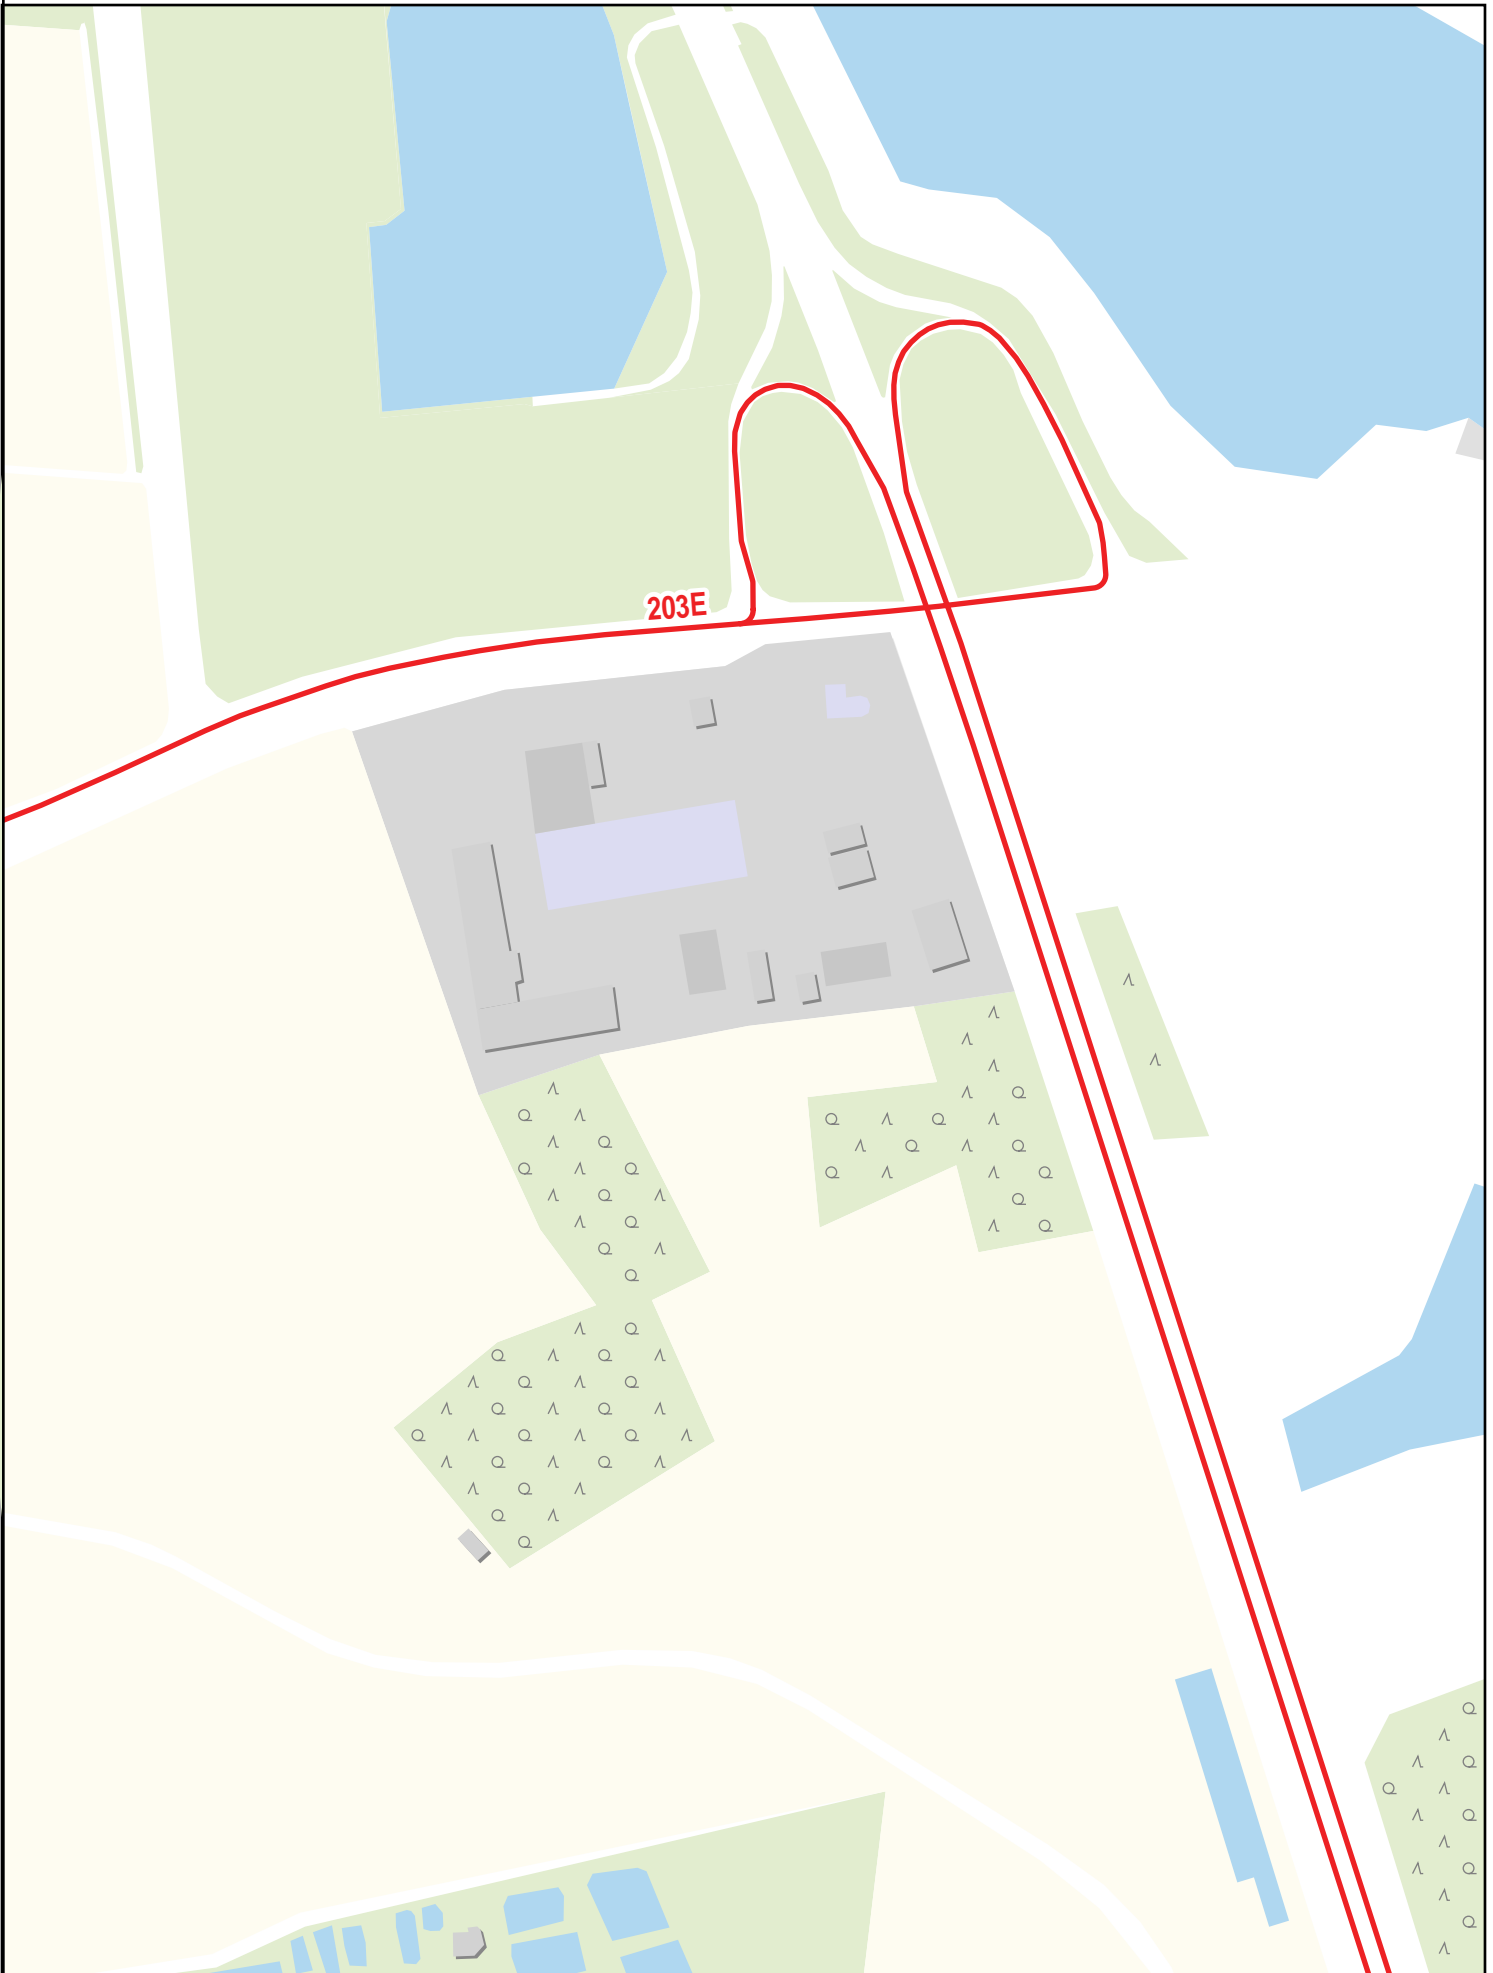

Verlauf der Linie 203E

Gültig von 10.12.2023 bis 14.12.2024

Verlauf der Linie 203E

Verlauf der Linie 203E

Verlauf der Linie 203E

Verlauf der Linie 203E

Verlauf der Linie 203E

SpVgg
Etzelskirchen
1967 e.V.

Schwedenschanze Bus -3

Altenheim

Schule Bus -1

125 m 250 m 375 m 500 m

Verlauf der Linie 203E

Verlauf der Linie 203E

Verlauf der Linie 203E

125 m 250 m 375 m 500 m

Verlauf der Linie 203E

125 m 250 m 375 m 500 m

Verlauf der Linie 203E

125 m 250 m 375 m 500 m

Verlauf der Linie 203E

Verlauf der Linie 203E

125 m 250 m 375 m 500 m

Verlauf der Linie 203E

Verlauf der Linie 203E

Verlauf der Linie 203E

125 m 250 m 375 m 500 m

Verlauf der Linie 203E

Schickert GmbH

203E

Weisendorfer Str.

2
Bus