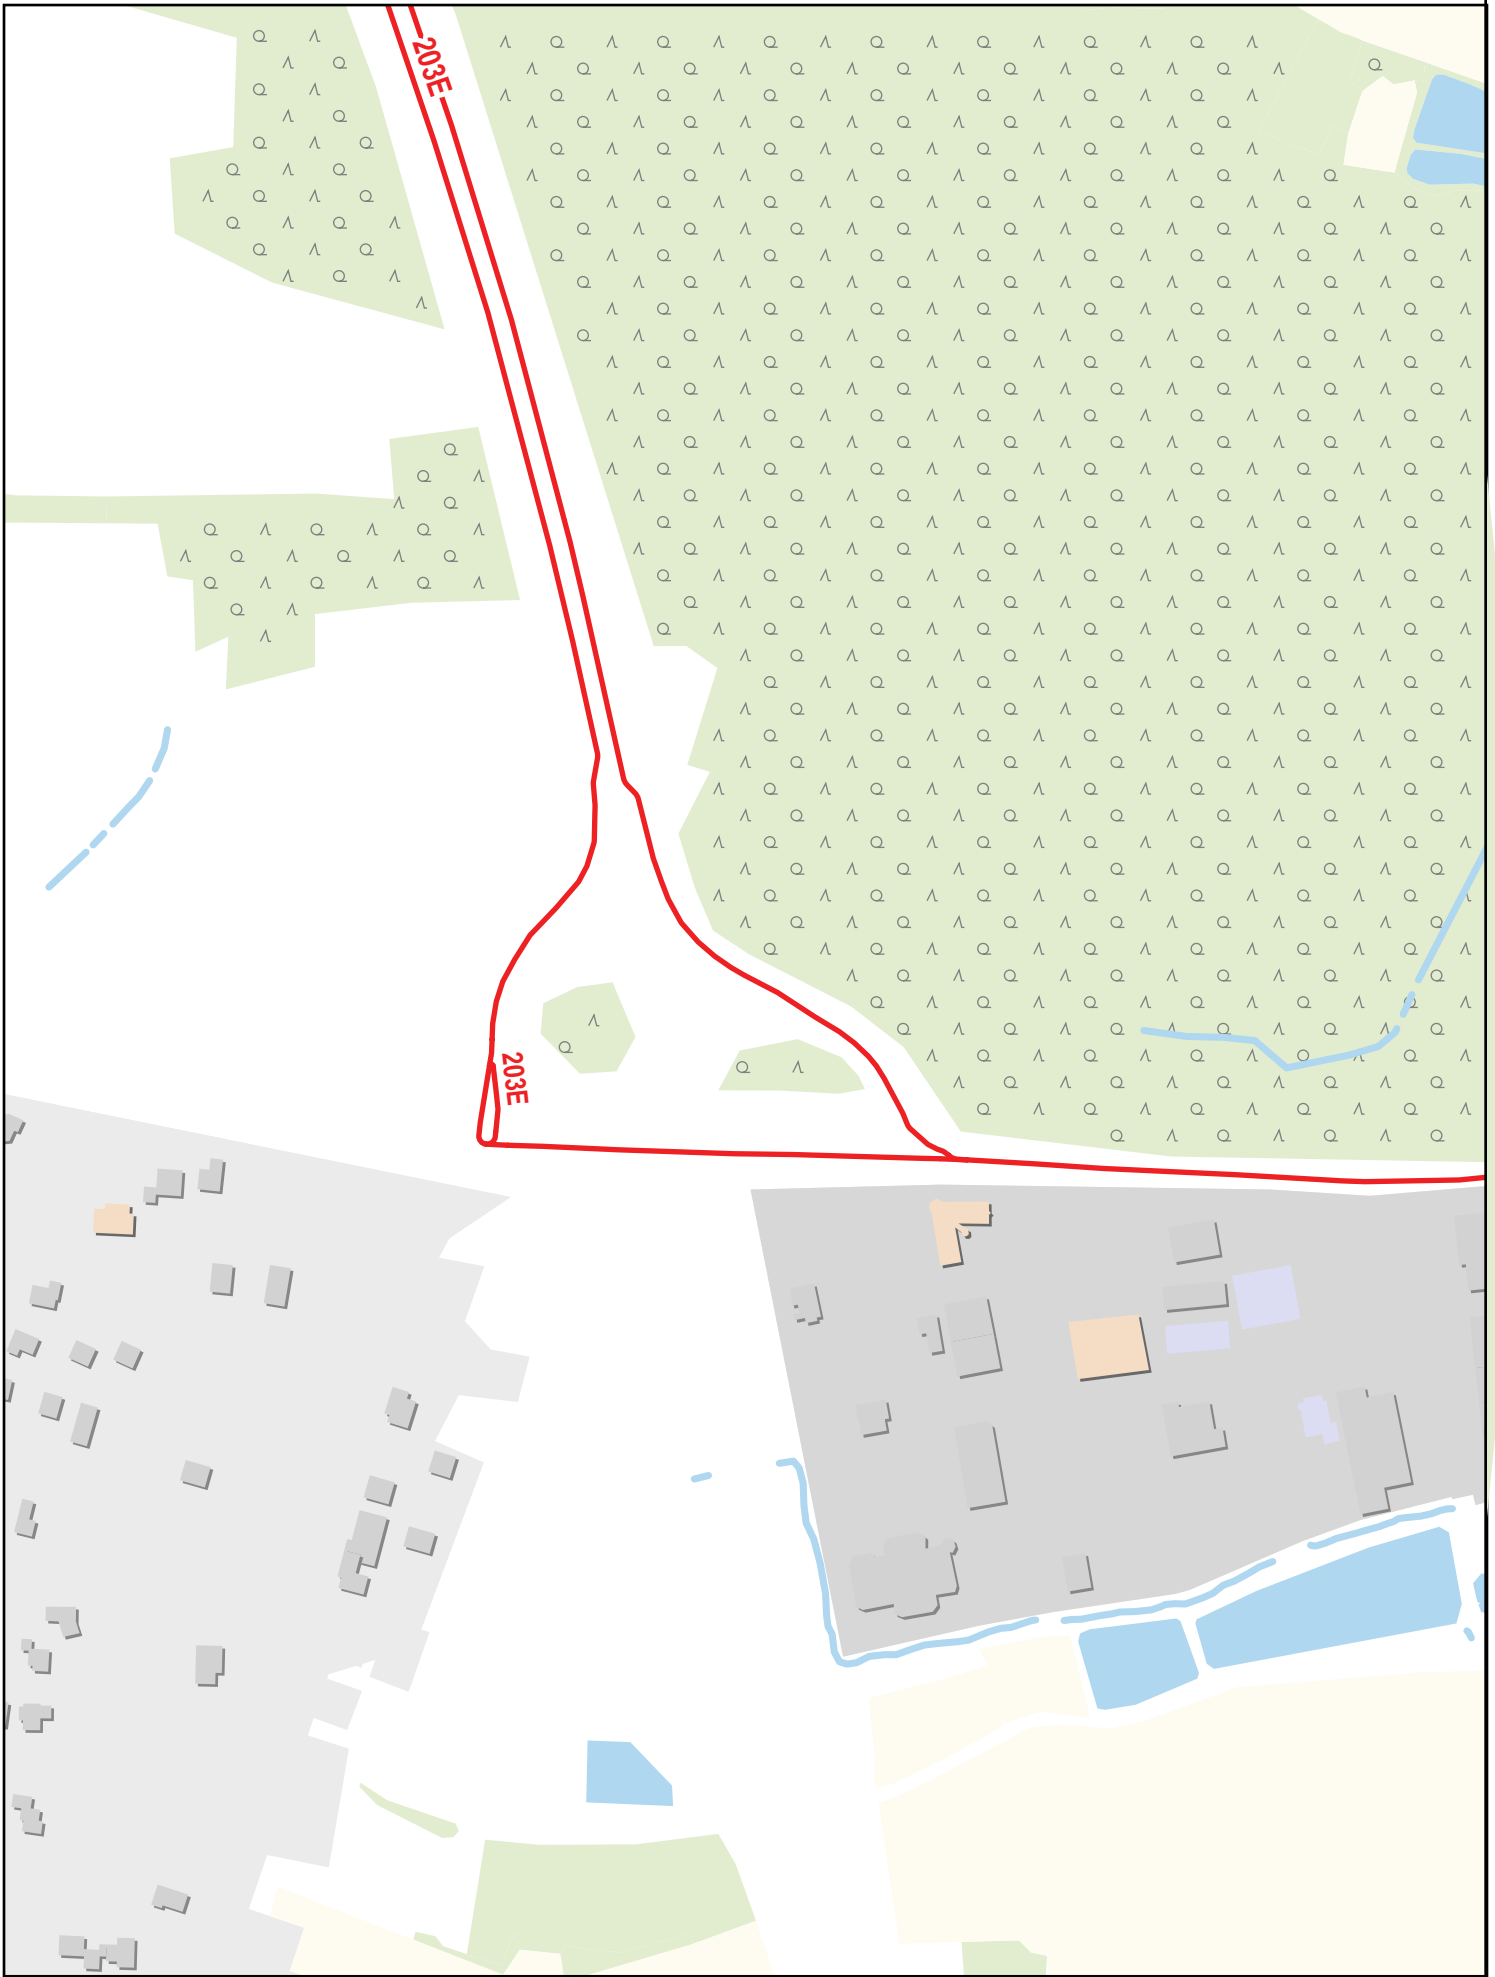

Schwedenschanze Bus -3

Altenheim

Schule Bus -1

125 m 250 m 375 m 500 m

Verlauf der Linie 203E

Verlauf der Linie 203E

Verlauf der Linie 203E

125 m 250 m 375 m 500 m

Verlauf der Linie 203E

125 m 250 m 375 m 500 m

Verlauf der Linie 203E

125 m 250 m 375 m 500 m

Verlauf der Linie 203E

Verlauf der Linie 203E

125 m 250 m 375 m 500 m

Verlauf der Linie 203E

Verlauf der Linie 203E

Verlauf der Linie 203E

125 m 250 m 375 m 500 m

Verlauf der Linie 203E

Schickert GmbH

203E

Weisendorfer Str.

2
Bus

1

125 m 250 m 375 m 500 m

Verlauf der Linie 203E

125 m 250 m 375 m 500 m

Verlauf der Linie 203E

125 m 250 m 375 m 500 m

Verlauf der Linie 203E

203E