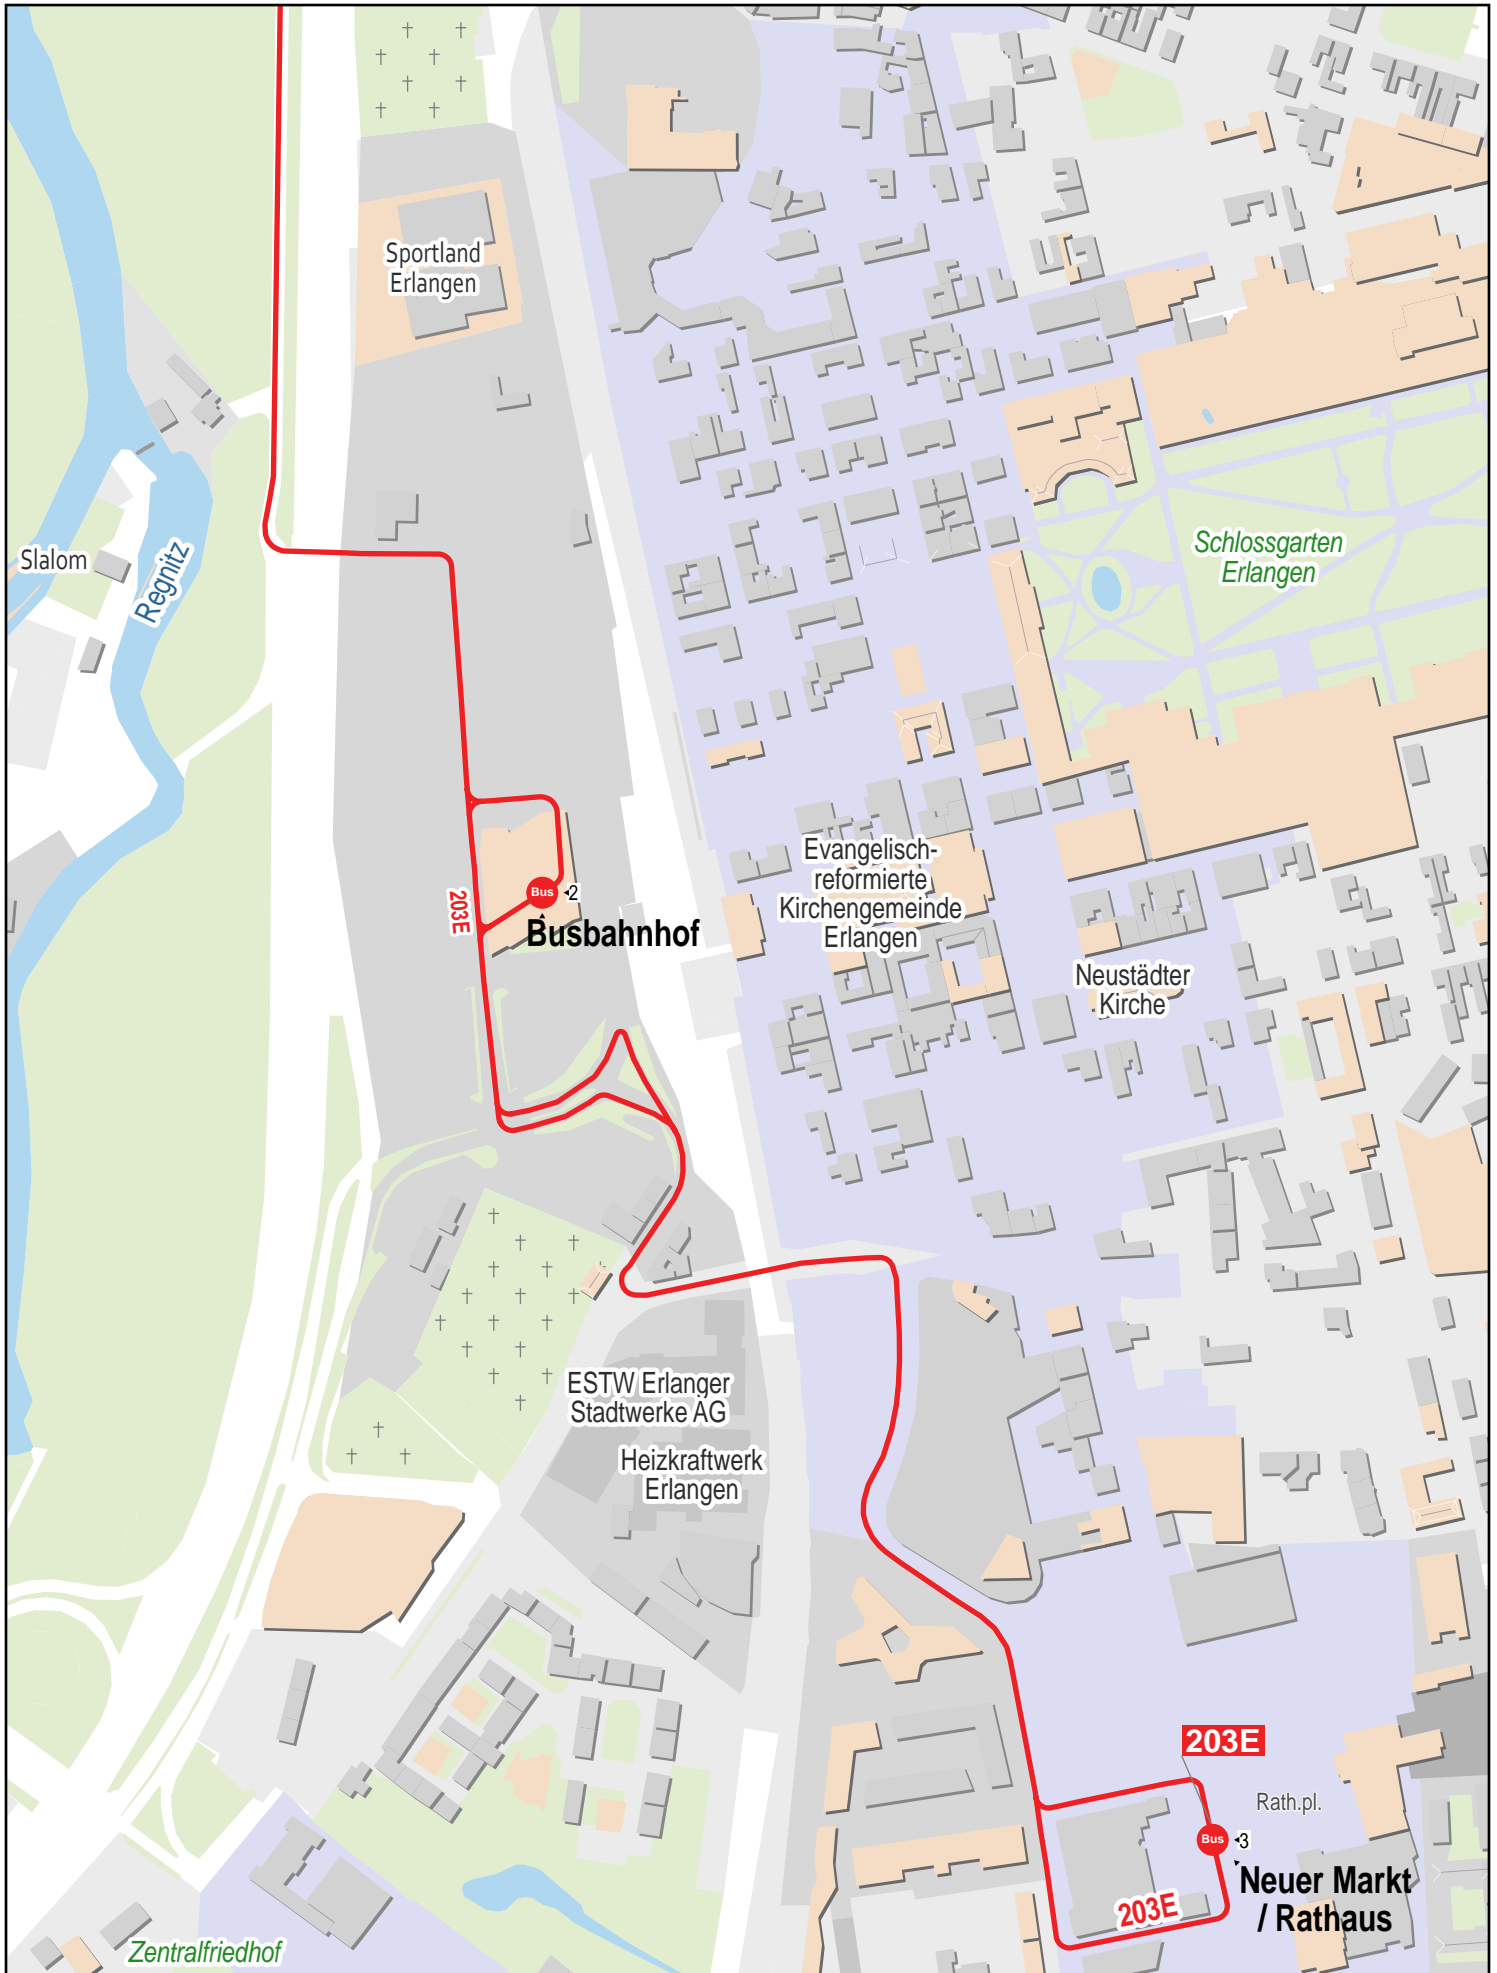

Verlauf der Linie 203E

125 m 250 m 375 m 500 m

Verlauf der Linie 203E

125 m 250 m 375 m 500 m

Verlauf der Linie 203E

Verlauf der Linie 203E

125 m 250 m 375 m 500 m

Verlauf der Linie 203E

Verlauf der Linie 203E

Verlauf der Linie 203E

125 m 250 m 375 m 500 m

Verlauf der Linie 203E

Schickert GmbH

203E

Weisendorfer Str.

2
Bus

1

125 m 250 m 375 m 500 m

Verlauf der Linie 203E

125 m 250 m 375 m 500 m

Verlauf der Linie 203E

125 m 250 m 375 m 500 m

Verlauf der Linie 203E

203E

Main-Donau-Kanal

Main-Donau-Kanal

125 m 250 m 375 m 500 m

Verlauf der Linie 203E

125 m 250 m 375 m 500 m

Verlauf der Linie 203E

Verlauf der Linie 203E

125 m 250 m 375 m 500 m