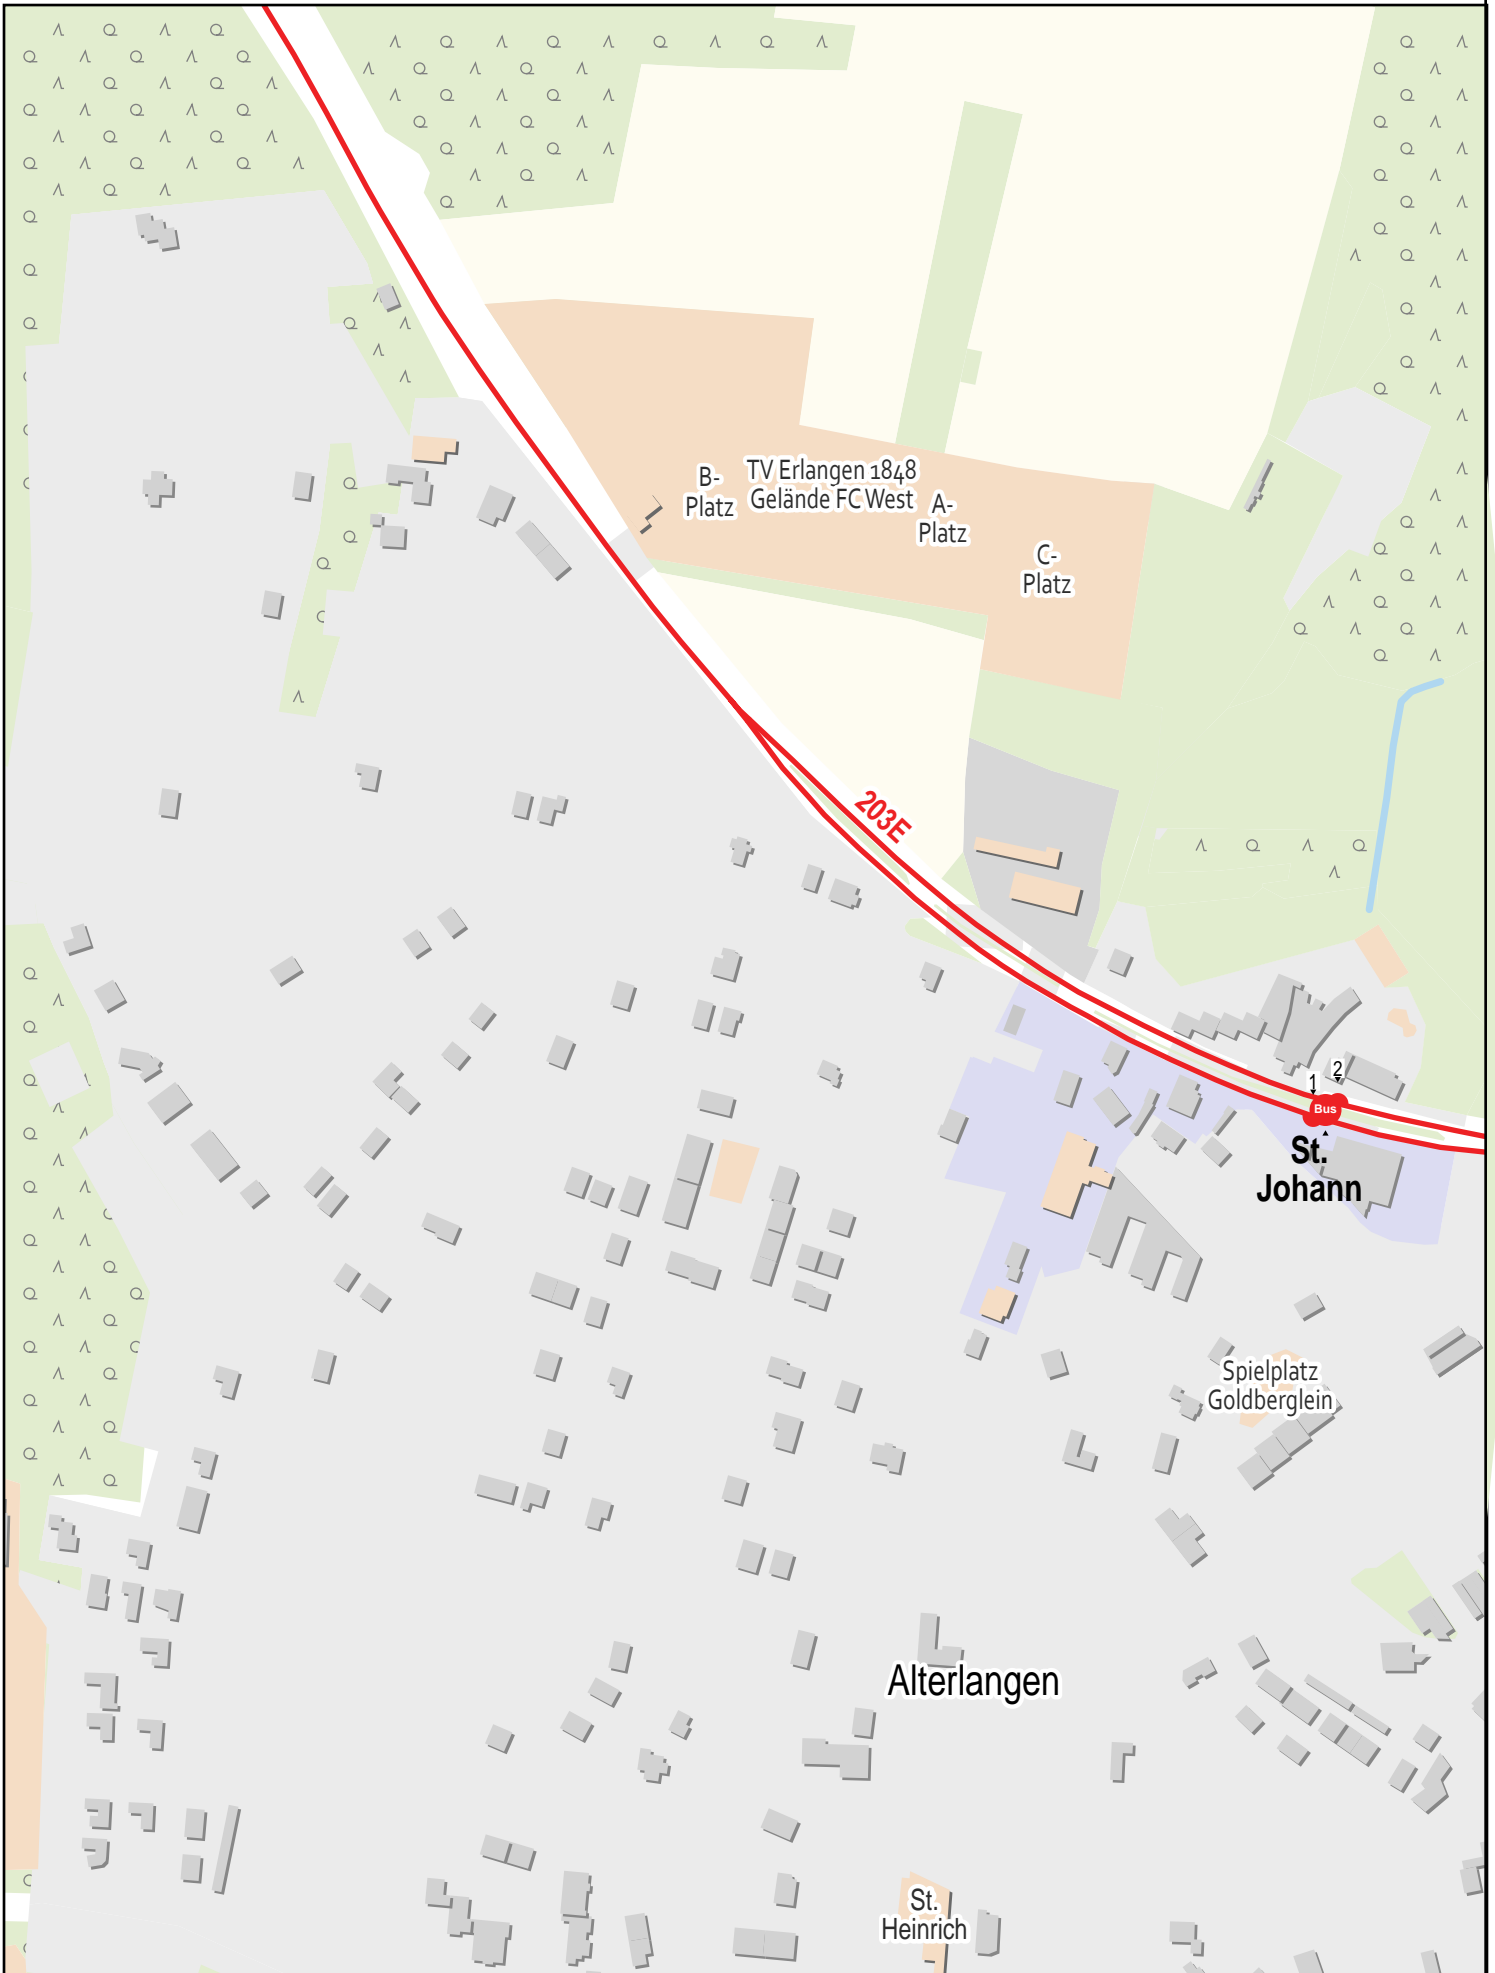

Verlauf der Linie 203E

125 m 250 m 375 m 500 m