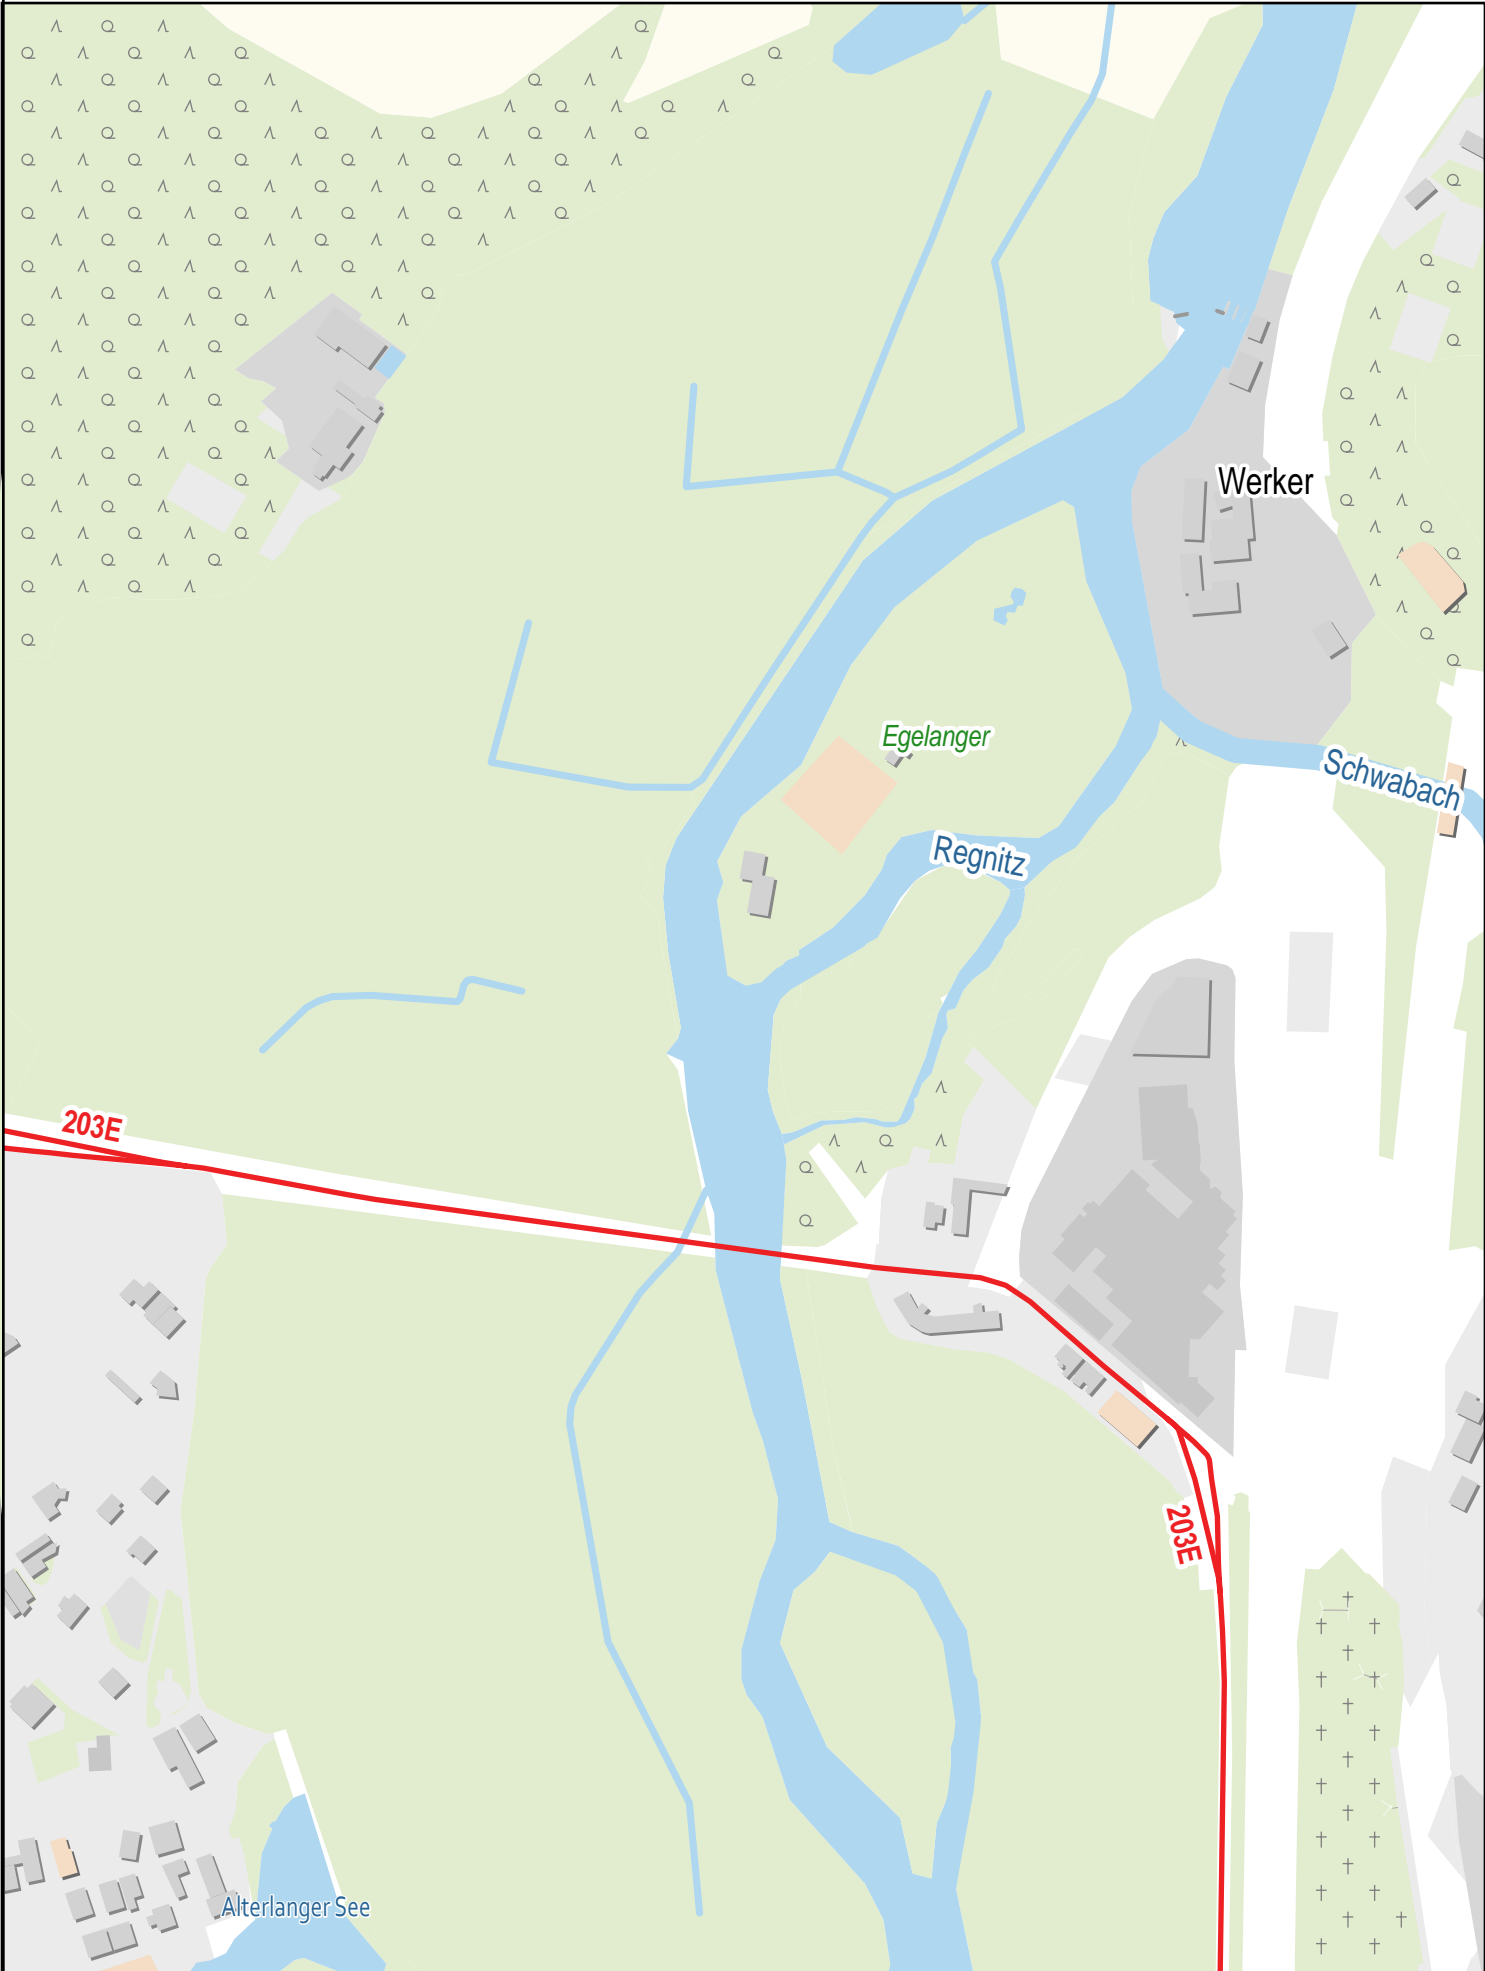

Verlauf der Linie 203E

Gültig von 10.12.2023 bis 14.12.2024

Verlauf der Linie 203E

Verlauf der Linie 203E

Verlauf der Linie 203E

Verlauf der Linie 203E

Verlauf der Linie 203E

SpVgg
Etzelskirchen
1967 e.V.

Verlauf der Linie 203E

125 m 250 m 375 m 500 m

Verlauf der Linie 203E

125 m 250 m 375 m 500 m

Verlauf der Linie 203E

Verlauf der Linie 203E

125 m 250 m 375 m 500 m

Verlauf der Linie 203E

1

125 m 250 m 375 m 500 m

Verlauf der Linie 203E

125 m 250 m 375 m 500 m

Verlauf der Linie 203E

125 m 250 m 375 m 500 m

Verlauf der Linie 203E

203E

Main-Donau-Kanal

Main-Donau-Kanal

125 m 250 m 375 m 500 m

Verlauf der Linie 203E

125 m 250 m 375 m 500 m

Verlauf der Linie 203E

Verlauf der Linie 203E

125 m 250 m 375 m 500 m