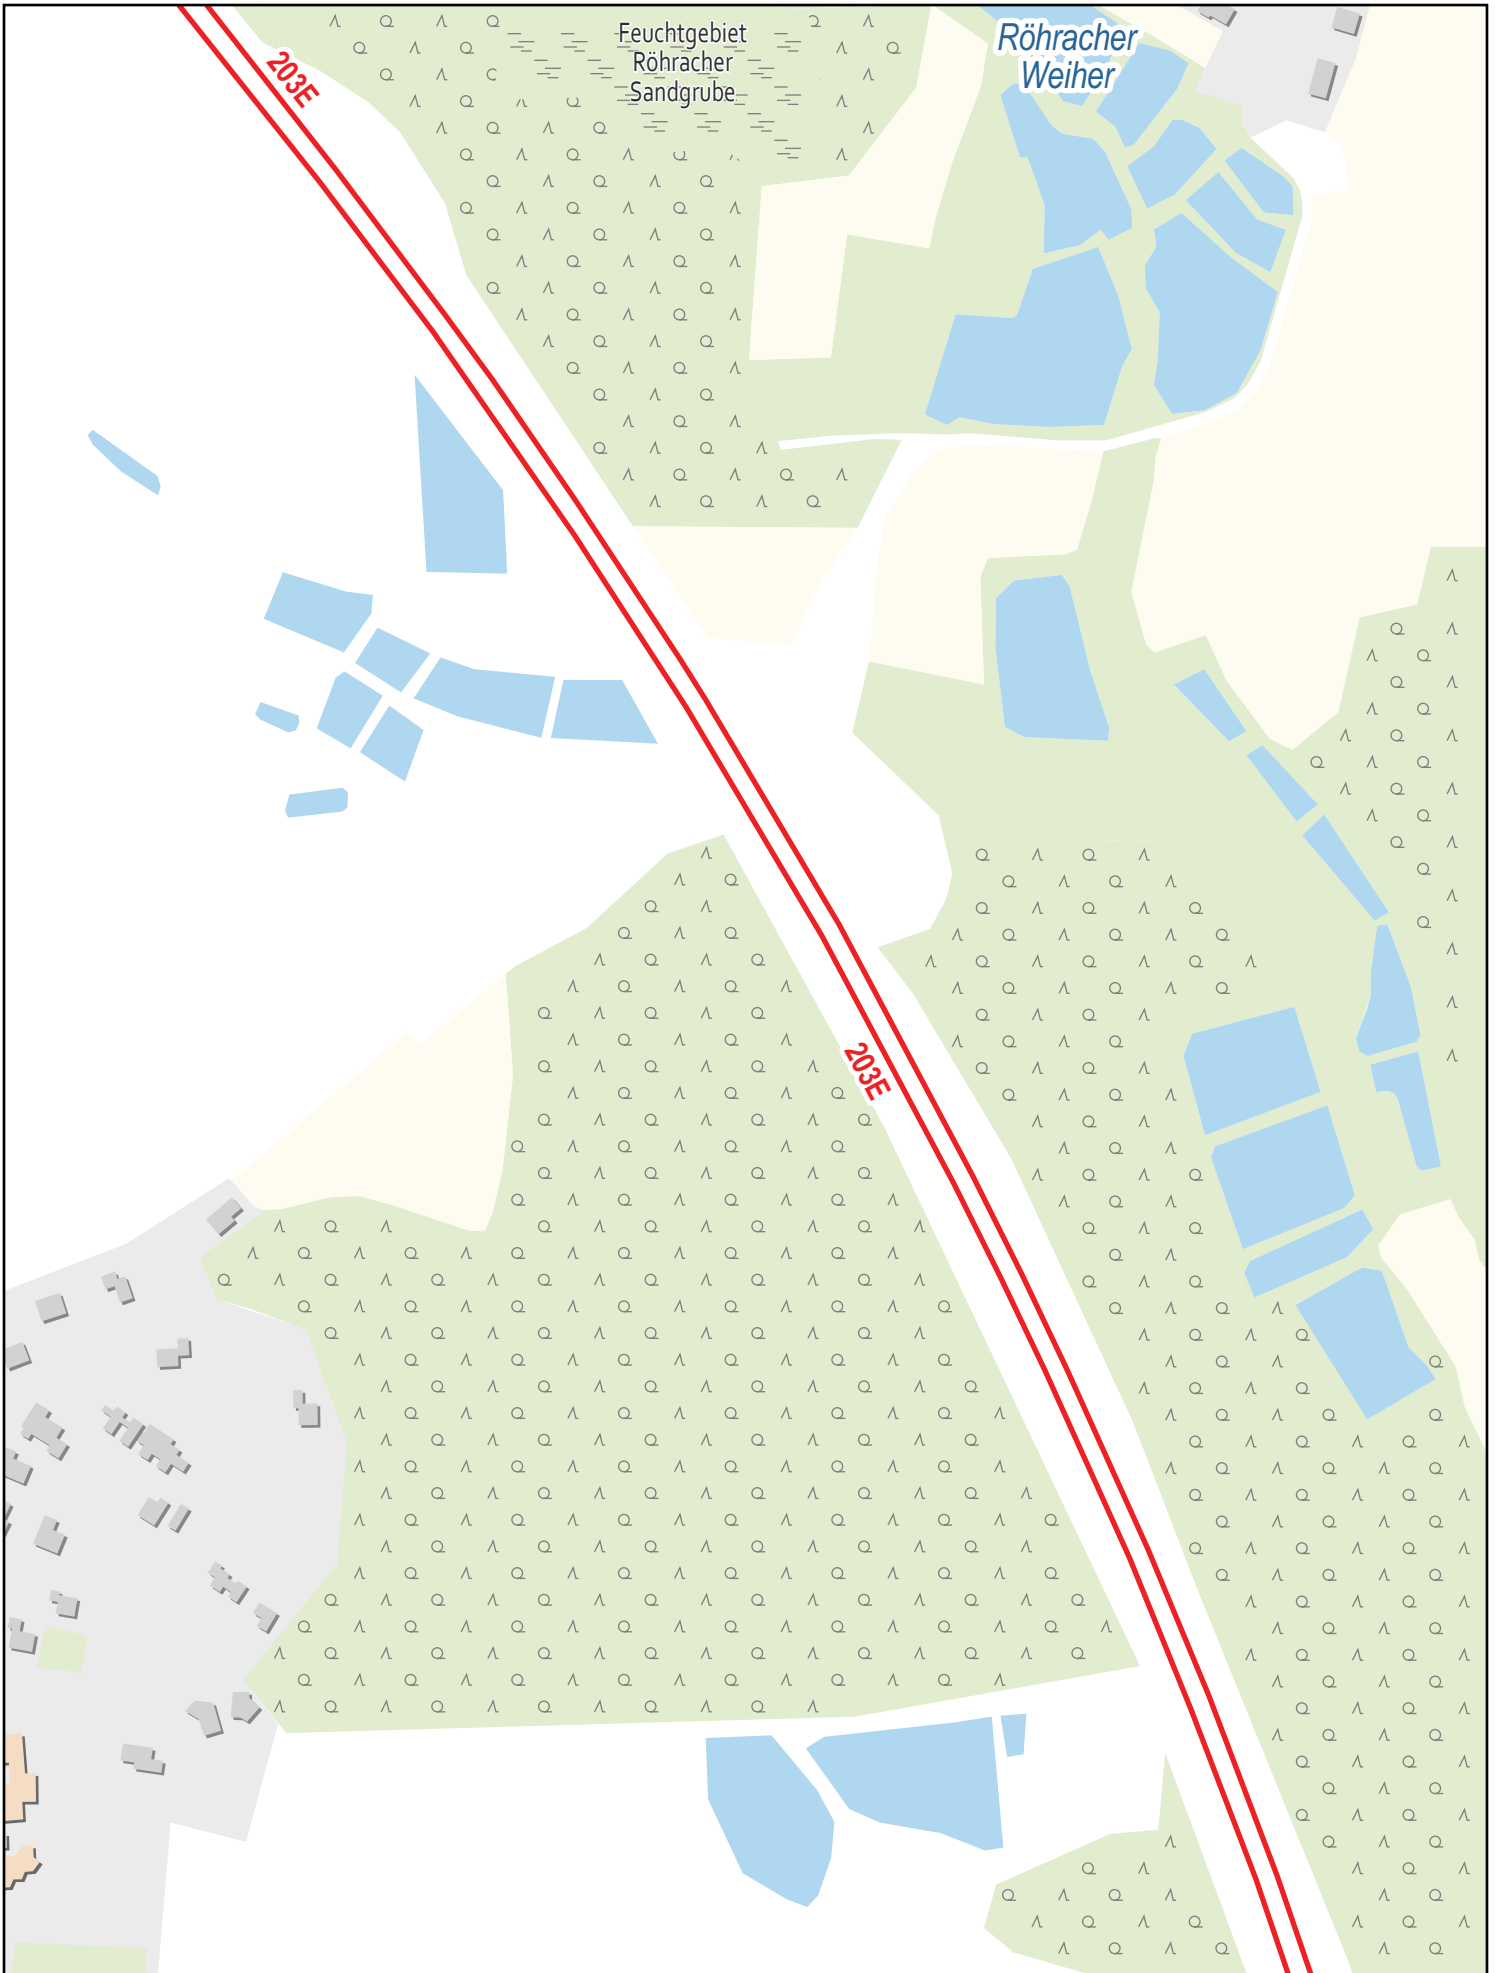

Verlauf der Linie 203E

Gültig von 10.12.2023 bis 14.12.2024

Verlauf der Linie 203E

Verlauf der Linie 203E

Verlauf der Linie 203E

Verlauf der Linie 203E

Verlauf der Linie 203E

SpVgg
Etzelskirchen
1967 e.V.

Verlauf der Linie 203E

125 m 250 m 375 m 500 m

Verlauf der Linie 203E

125 m 250 m 375 m 500 m

Verlauf der Linie 203E

Verlauf der Linie 203E

125 m 250 m 375 m 500 m

Verlauf der Linie 203E

Verlauf der Linie 203E

Verlauf der Linie 203E

125 m 250 m 375 m 500 m

Verlauf der Linie 203E

Schickert GmbH

203E

Weisendorfer Str.

2
Bus

1

125 m 250 m 375 m 500 m

Verlauf der Linie 203E

125 m 250 m 375 m 500 m

Verlauf der Linie 203E

125 m 250 m 375 m 500 m

Verlauf der Linie 203E

203E