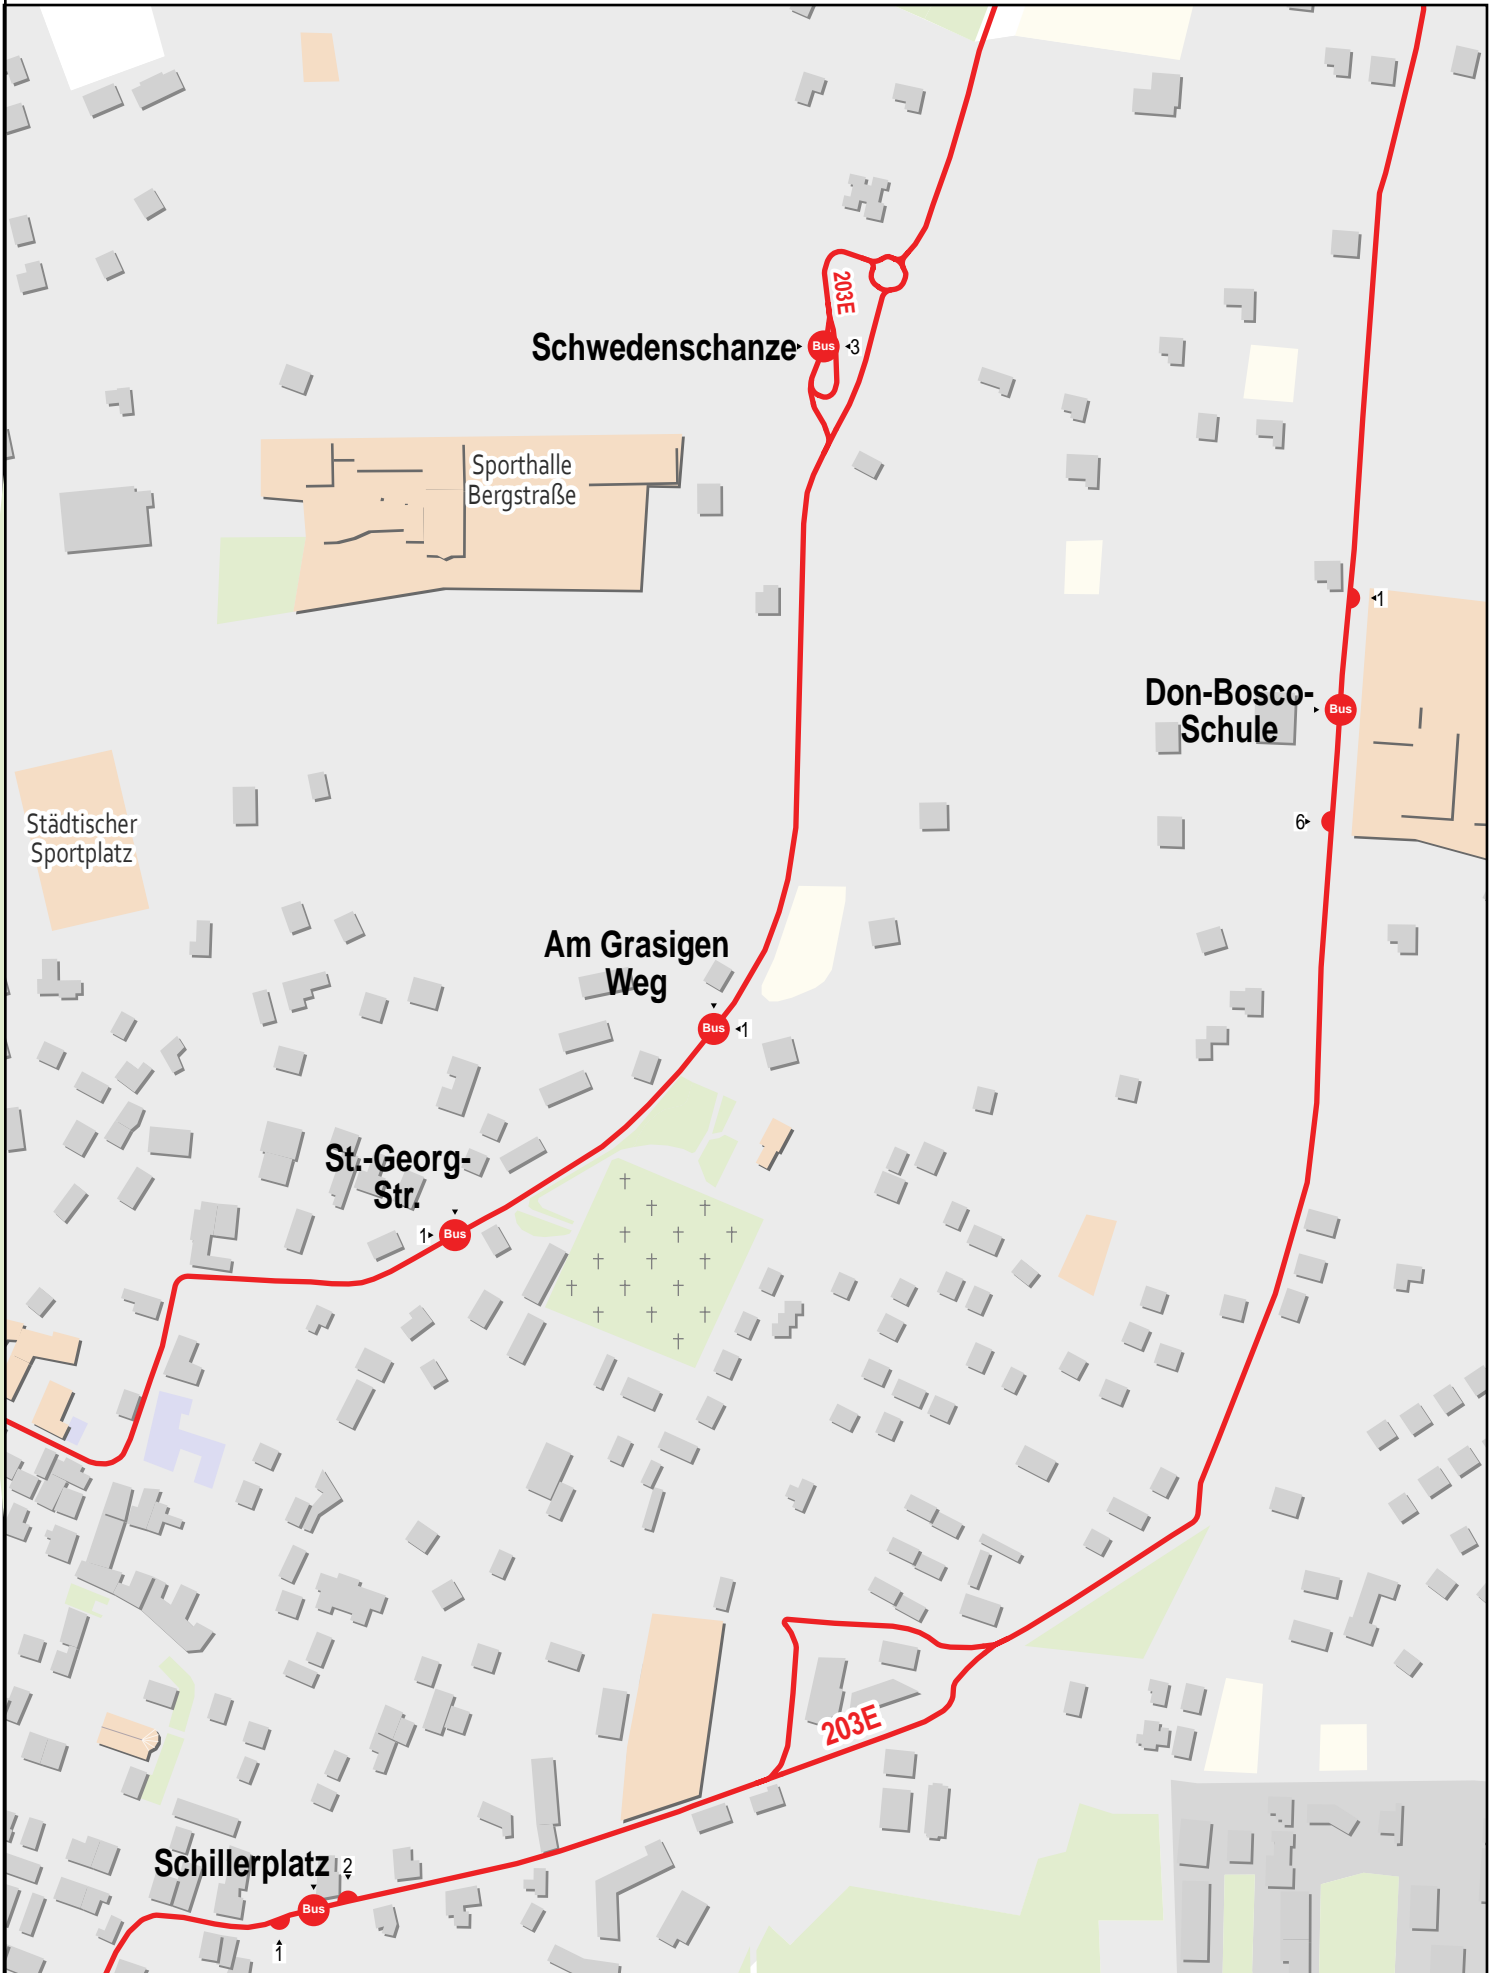

Verlauf der Linie 203E

Gültig von 10.12.2023 bis 14.12.2024

Verlauf der Linie 203E

Verlauf der Linie 203E

Verlauf der Linie 203E

Verlauf der Linie 203E

Verlauf der Linie 203E

SpVgg
Etzelskirchen
1967 e.V.

Schwedenschanze Bus -3

Altenheim

Schule Bus -1

125 m 250 m 375 m 500 m

Verlauf der Linie 203E

Verlauf der Linie 203E

Verlauf der Linie 203E

125 m 250 m 375 m 500 m

Verlauf der Linie 203E

125 m 250 m 375 m 500 m

Verlauf der Linie 203E

125 m 250 m 375 m 500 m

Verlauf der Linie 203E

Verlauf der Linie 203E

125 m 250 m 375 m 500 m

Verlauf der Linie 203E

Verlauf der Linie 203E

Verlauf der Linie 203E

125 m 250 m 375 m 500 m

Verlauf der Linie 203E

Schickert GmbH

203E

Weisendorfer Str.

2
Bus