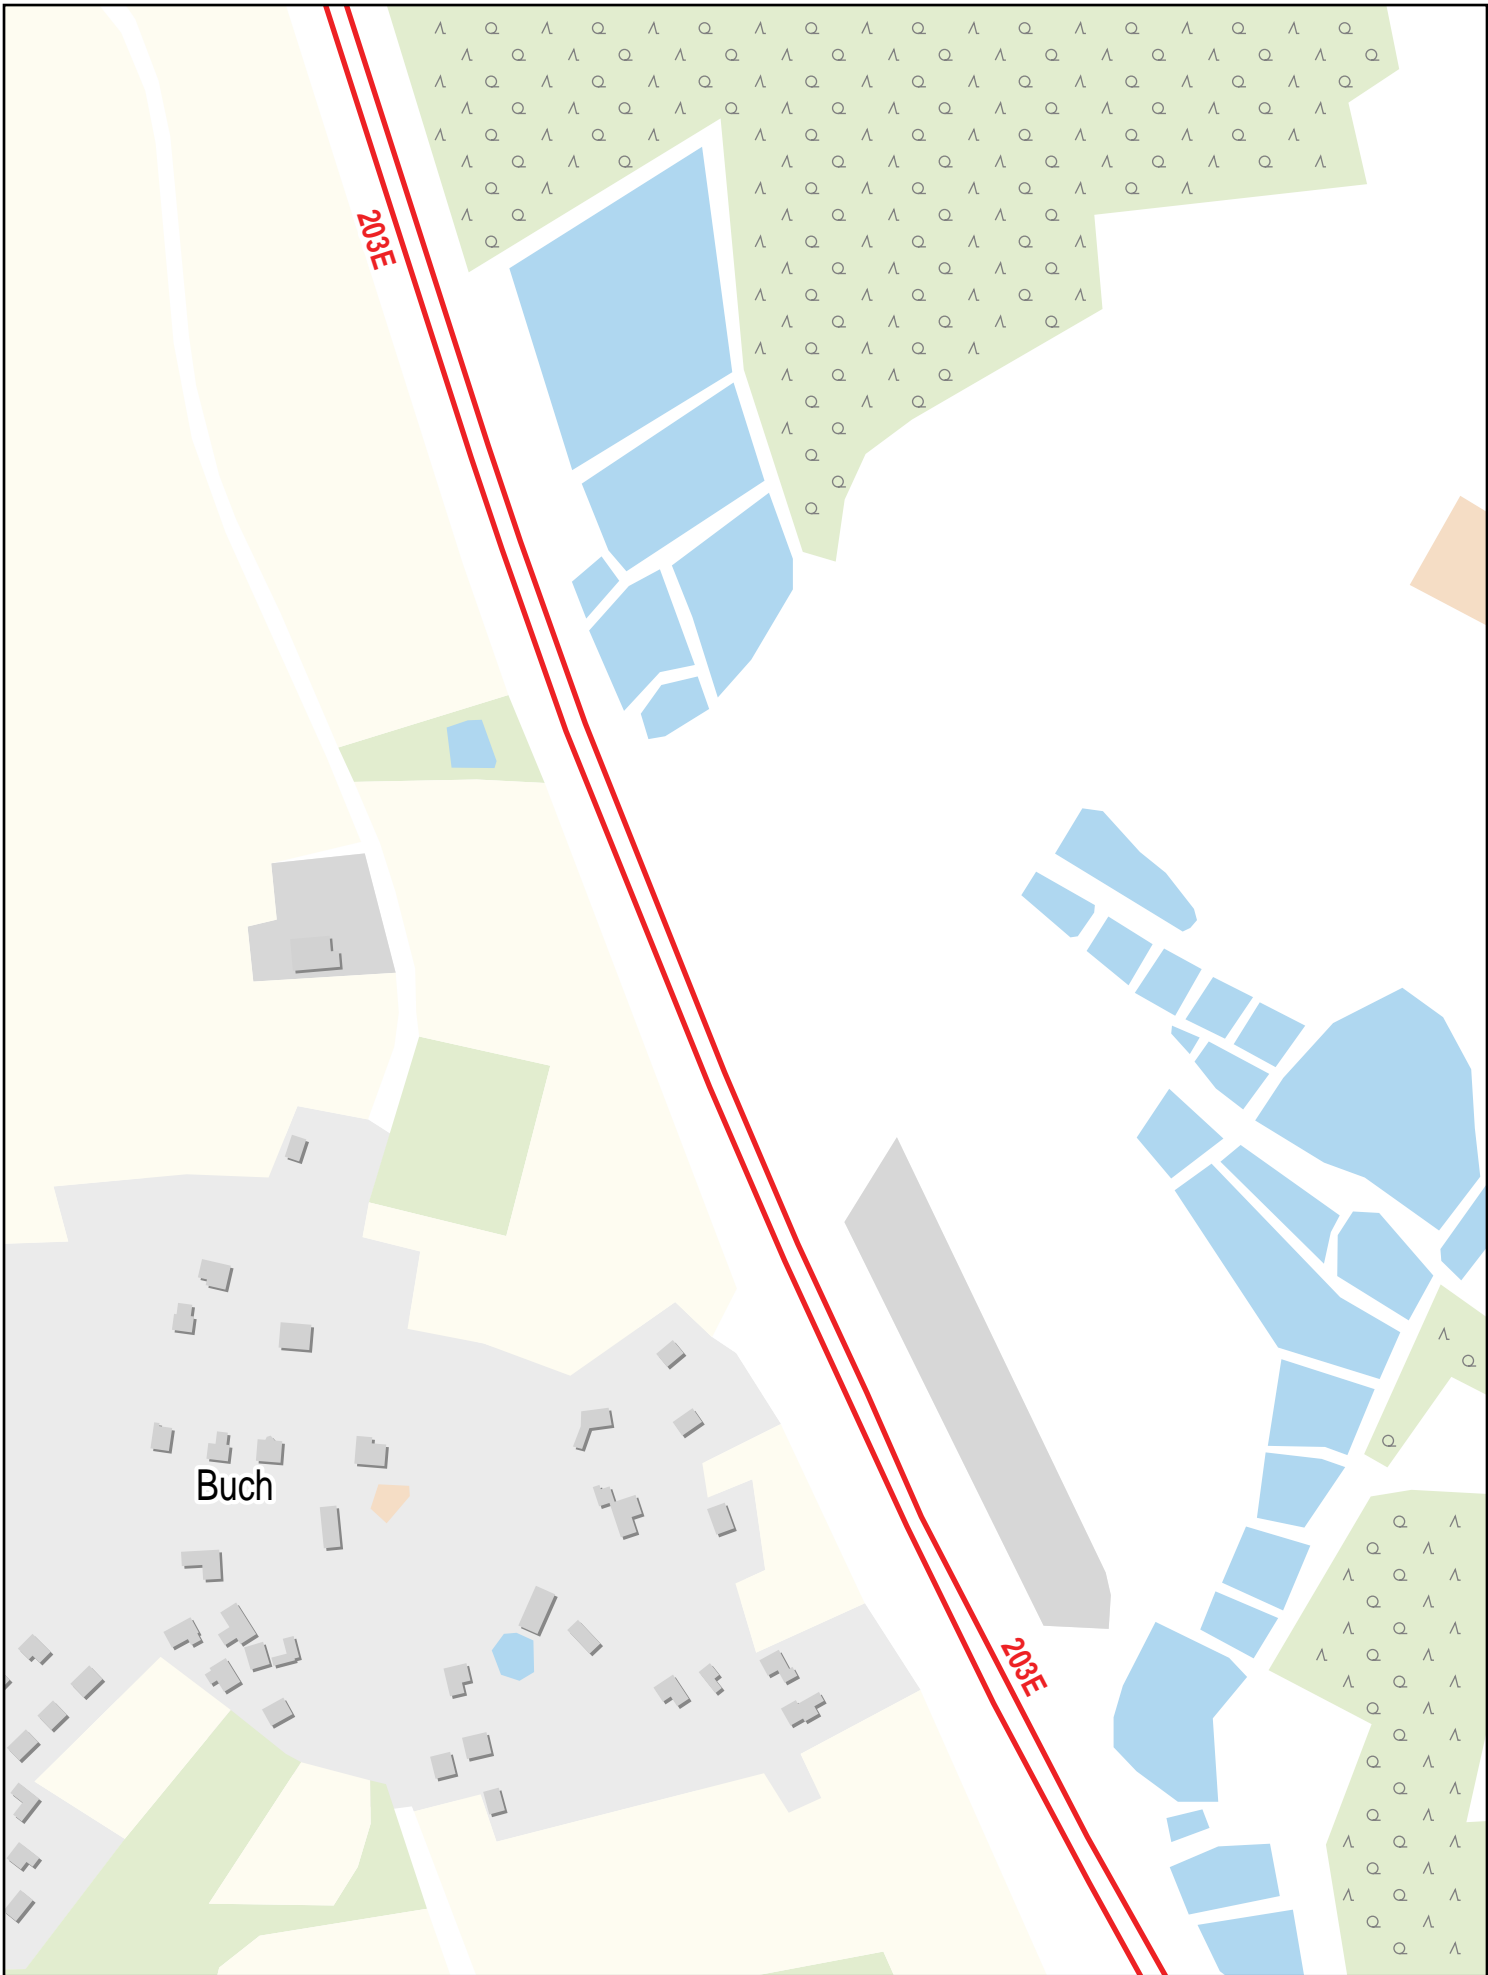

Verlauf der Linie 203E

Gültig von 10.12.2023 bis 14.12.2024

Verlauf der Linie 203E

Verlauf der Linie 203E

Verlauf der Linie 203E

Verlauf der Linie 203E

Verlauf der Linie 203E

SpVgg
Etzelskirchen
1967 e.V.

Schwedenschanze Bus -3

Altenheim

Schule Bus -1

125 m 250 m 375 m 500 m

Verlauf der Linie 203E

Verlauf der Linie 203E

Verlauf der Linie 203E

125 m 250 m 375 m 500 m

Verlauf der Linie 203E

125 m 250 m 375 m 500 m

Verlauf der Linie 203E

125 m 250 m 375 m 500 m

Verlauf der Linie 203E

Verlauf der Linie 203E

125 m 250 m 375 m 500 m

Verlauf der Linie 203E

Verlauf der Linie 203E

Verlauf der Linie 203E

125 m 250 m 375 m 500 m

Verlauf der Linie 203E

Schickert GmbH

203E

Weisendorfer Str.

2
Bus