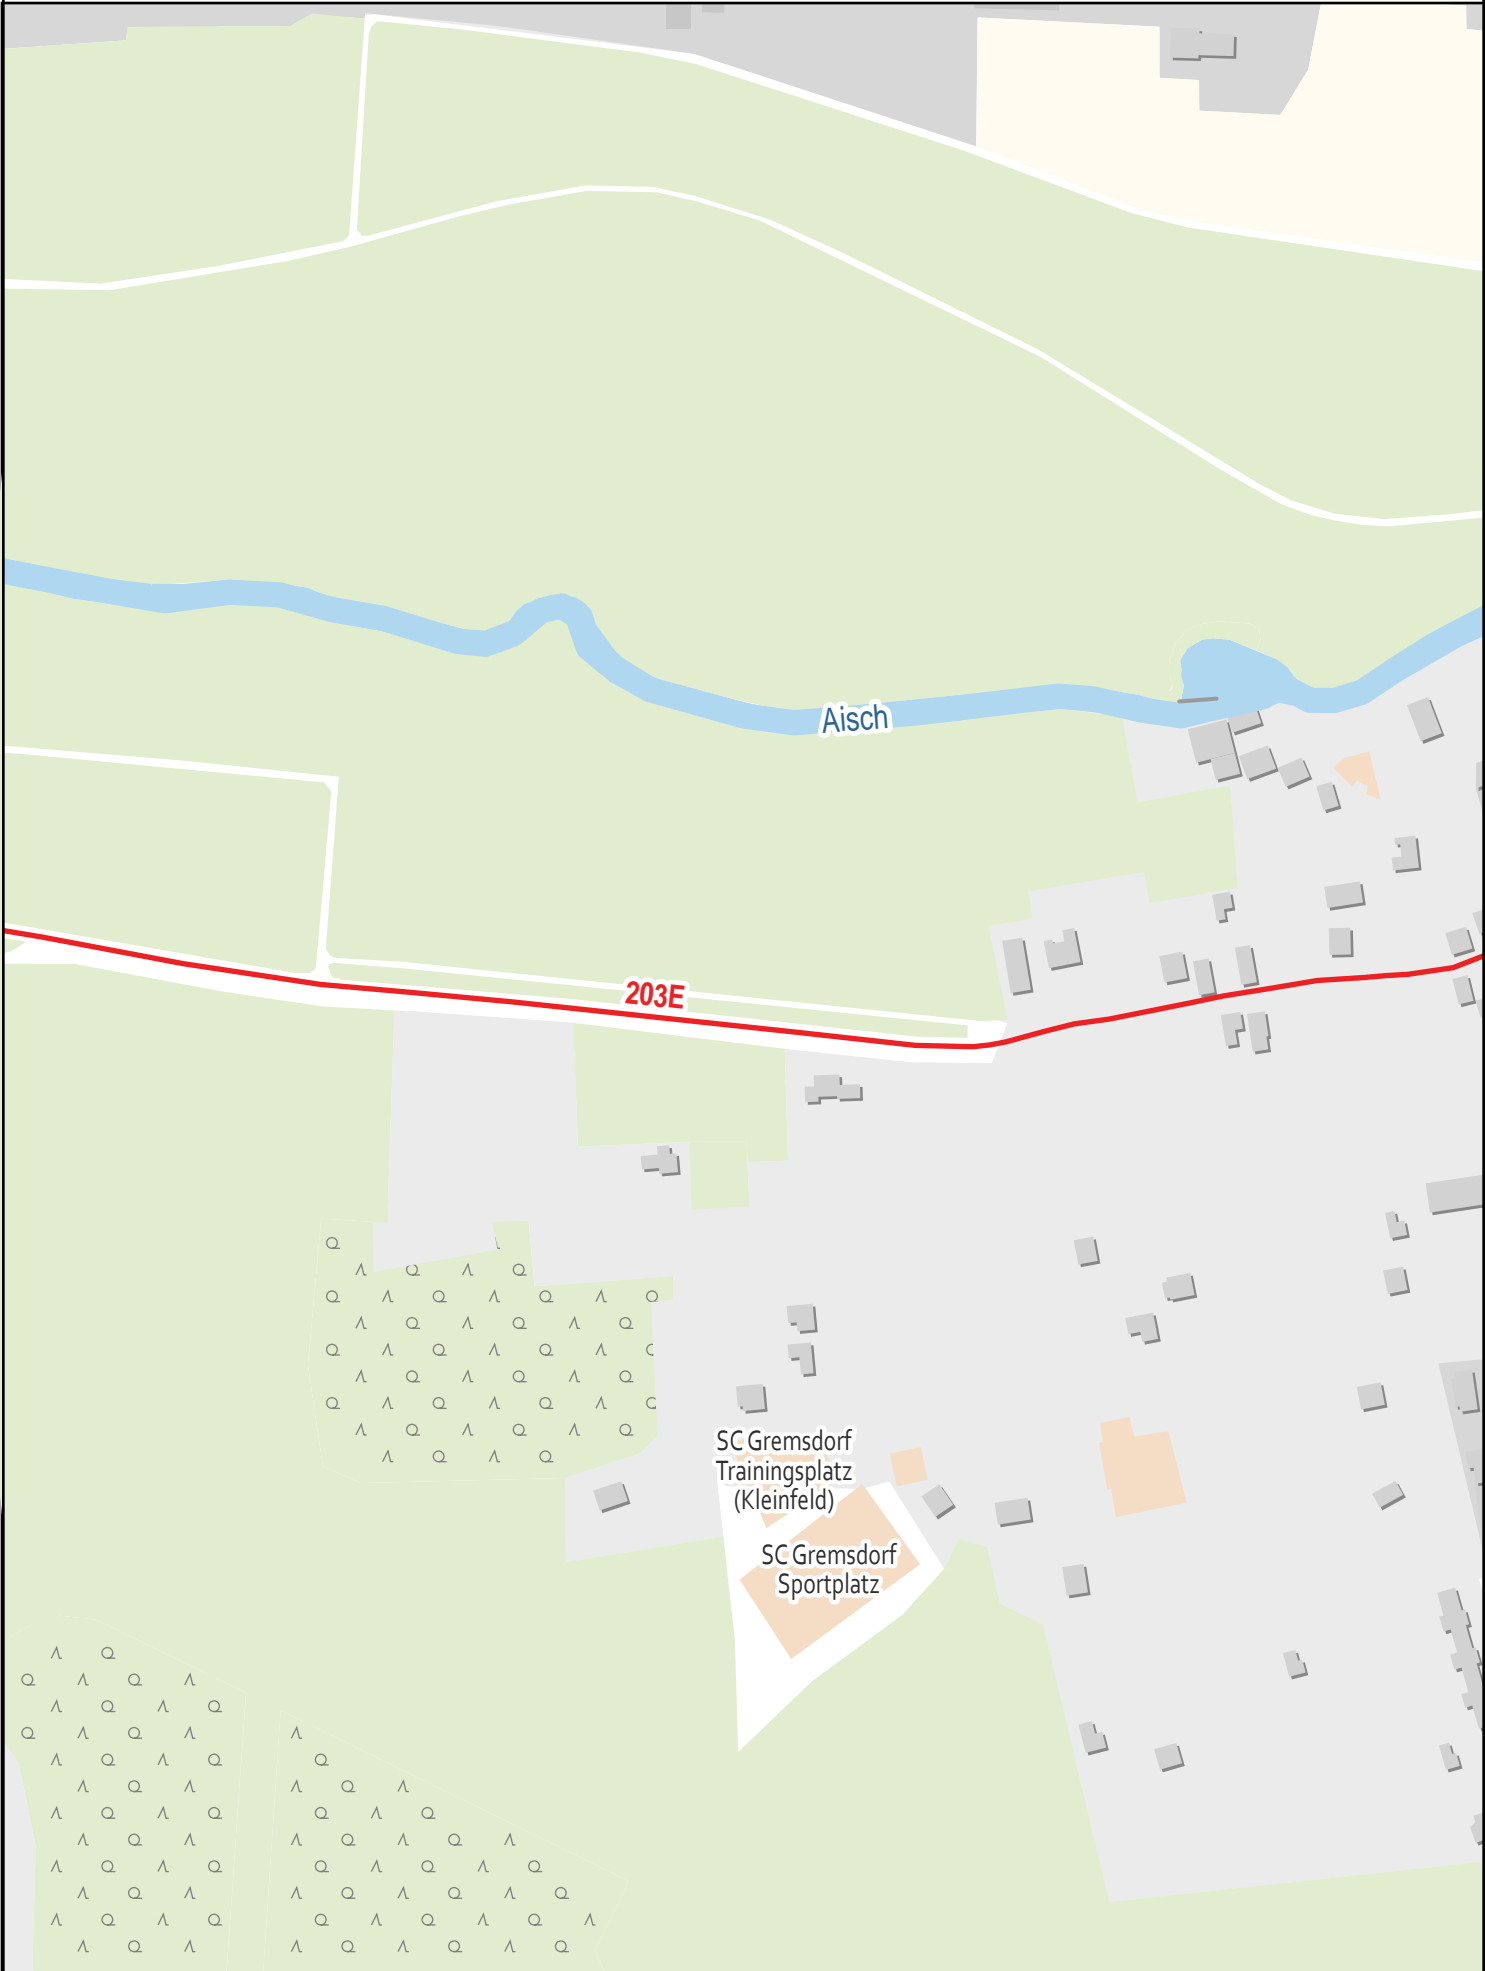

Verlauf der Linie 203E

Gültig von 10.12.2023 bis 14.12.2024

Verlauf der Linie 203E

Verlauf der Linie 203E

Verlauf der Linie 203E

Verlauf der Linie 203E

Verlauf der Linie 203E

SpVgg
Etzelskirchen
1967 e.V.

Schwedenschanze Bus -3

Altenheim

Schule Bus -1

125 m 250 m 375 m 500 m

Verlauf der Linie 203E

Verlauf der Linie 203E

Verlauf der Linie 203E

125 m 250 m 375 m 500 m

Verlauf der Linie 203E

125 m 250 m 375 m 500 m

Verlauf der Linie 203E

125 m 250 m 375 m 500 m

Verlauf der Linie 203E

Verlauf der Linie 203E

125 m 250 m 375 m 500 m

Verlauf der Linie 203E

Verlauf der Linie 203E

Verlauf der Linie 203E

125 m 250 m 375 m 500 m

Verlauf der Linie 203E

Schickert GmbH

203E

Weisendorfer Str.

2
Bus