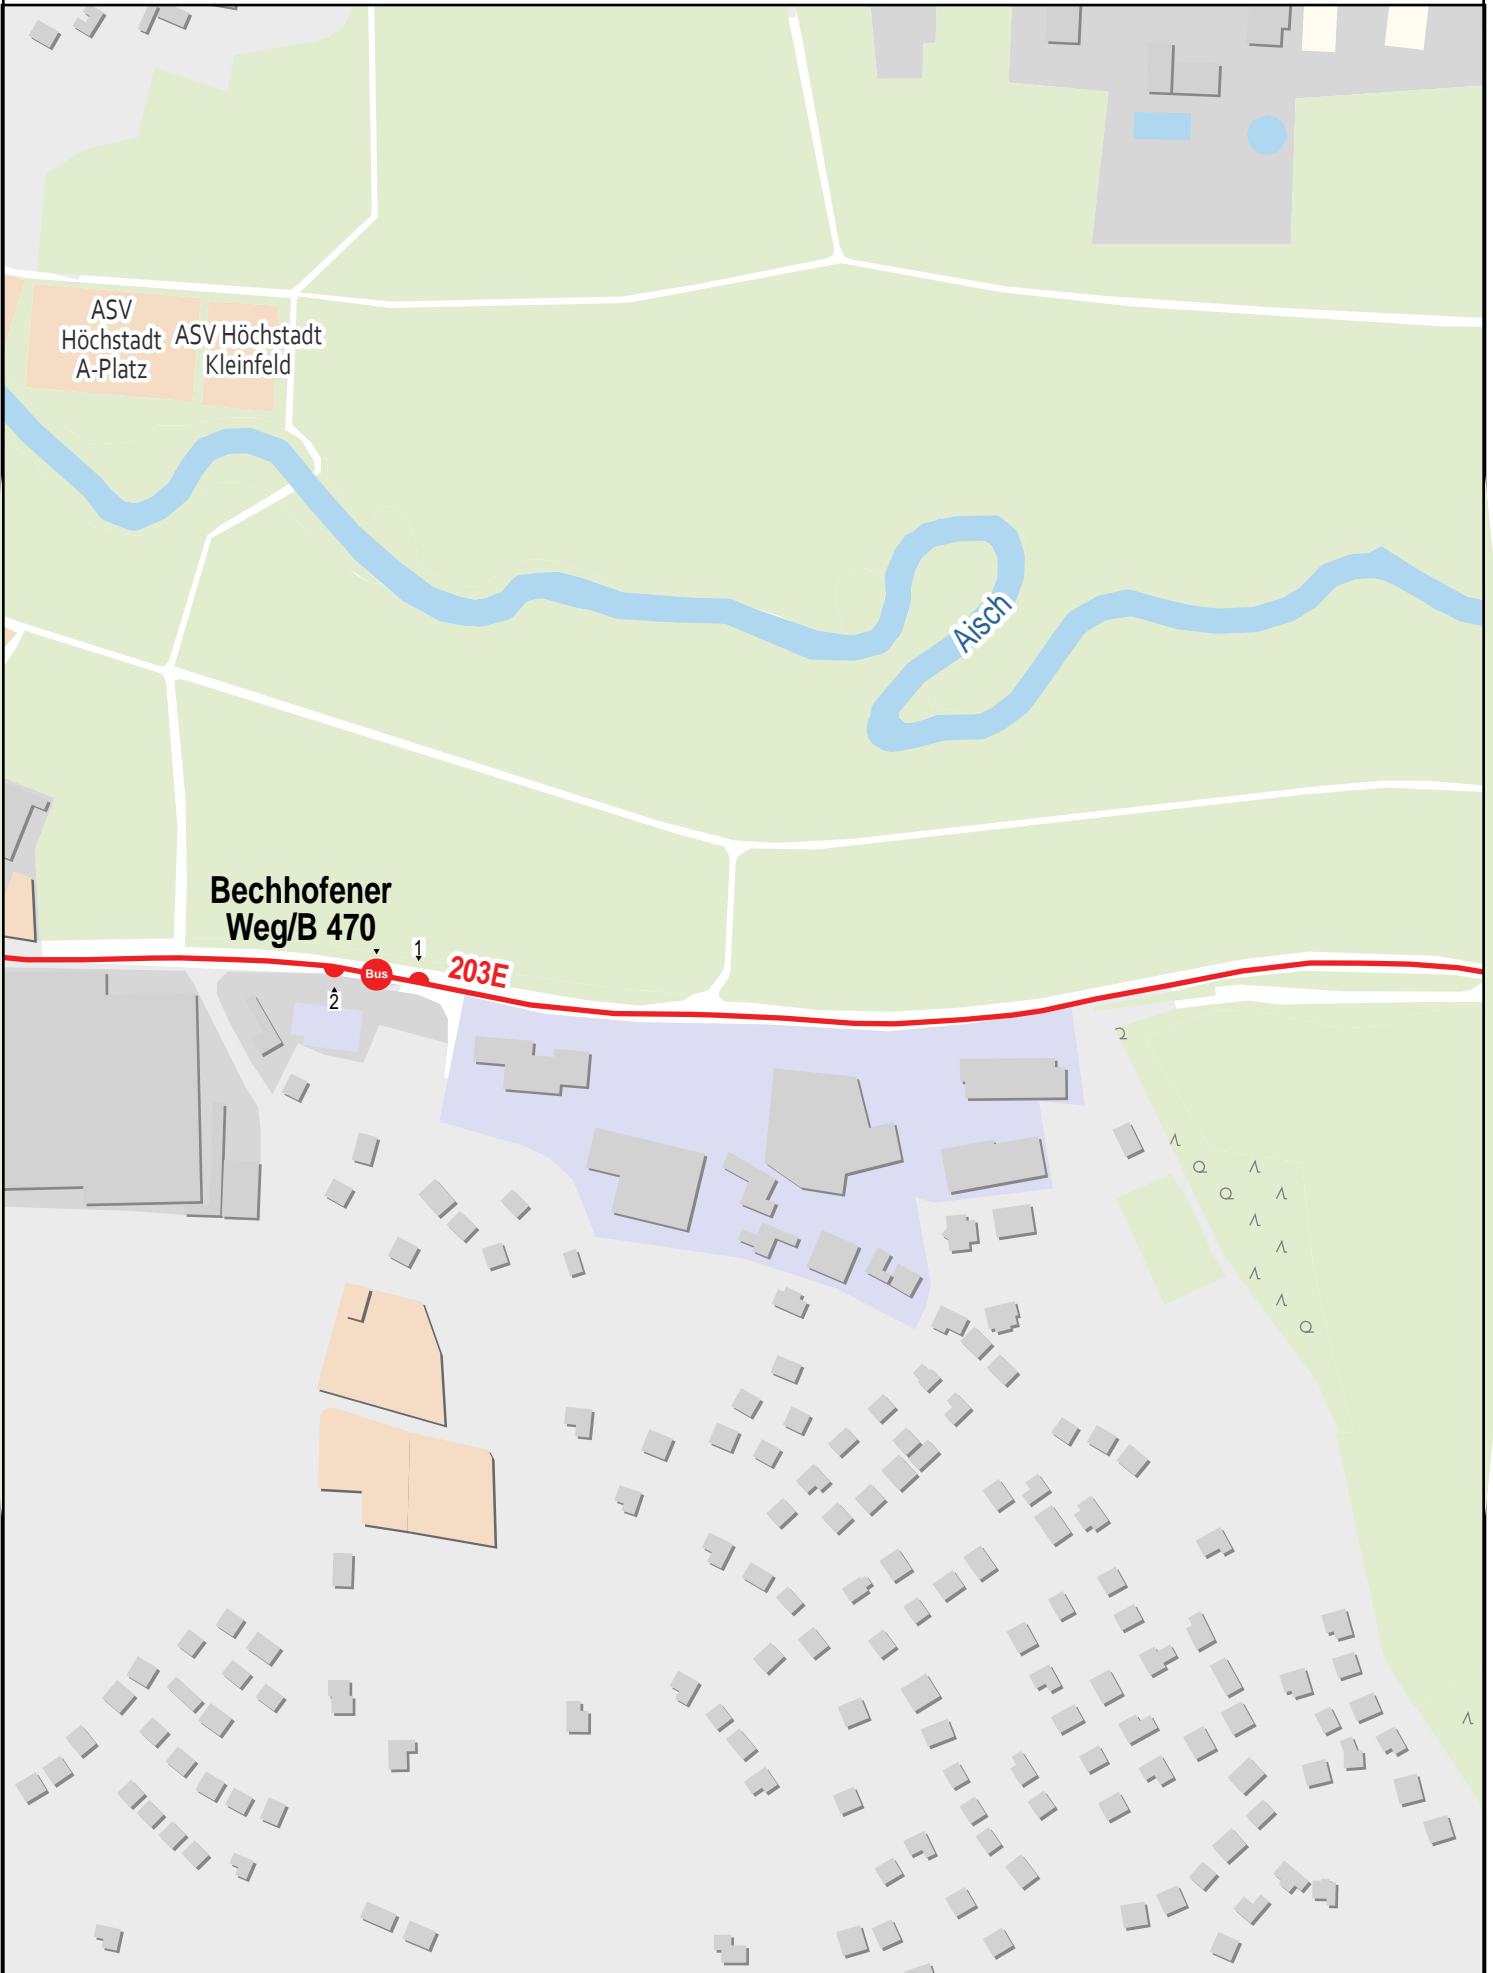

Verlauf der Linie 203E

Gültig von 10.12.2023 bis 14.12.2024

Verlauf der Linie 203E

Verlauf der Linie 203E

Verlauf der Linie 203E

Verlauf der Linie 203E

Verlauf der Linie 203E

SpVgg
Etzelskirchen
1967 e.V.

Schwedenschanze Bus -3

Altenheim

Schule Bus -1

125 m 250 m 375 m 500 m

Verlauf der Linie 203E

Verlauf der Linie 203E

Verlauf der Linie 203E

125 m 250 m 375 m 500 m

Verlauf der Linie 203E

125 m 250 m 375 m 500 m

Verlauf der Linie 203E

125 m 250 m 375 m 500 m

Verlauf der Linie 203E

Verlauf der Linie 203E

125 m 250 m 375 m 500 m

Verlauf der Linie 203E

Verlauf der Linie 203E

Verlauf der Linie 203E

125 m 250 m 375 m 500 m

Verlauf der Linie 203E

Schickert GmbH

203E

Weisendorfer Str.

2
Bus