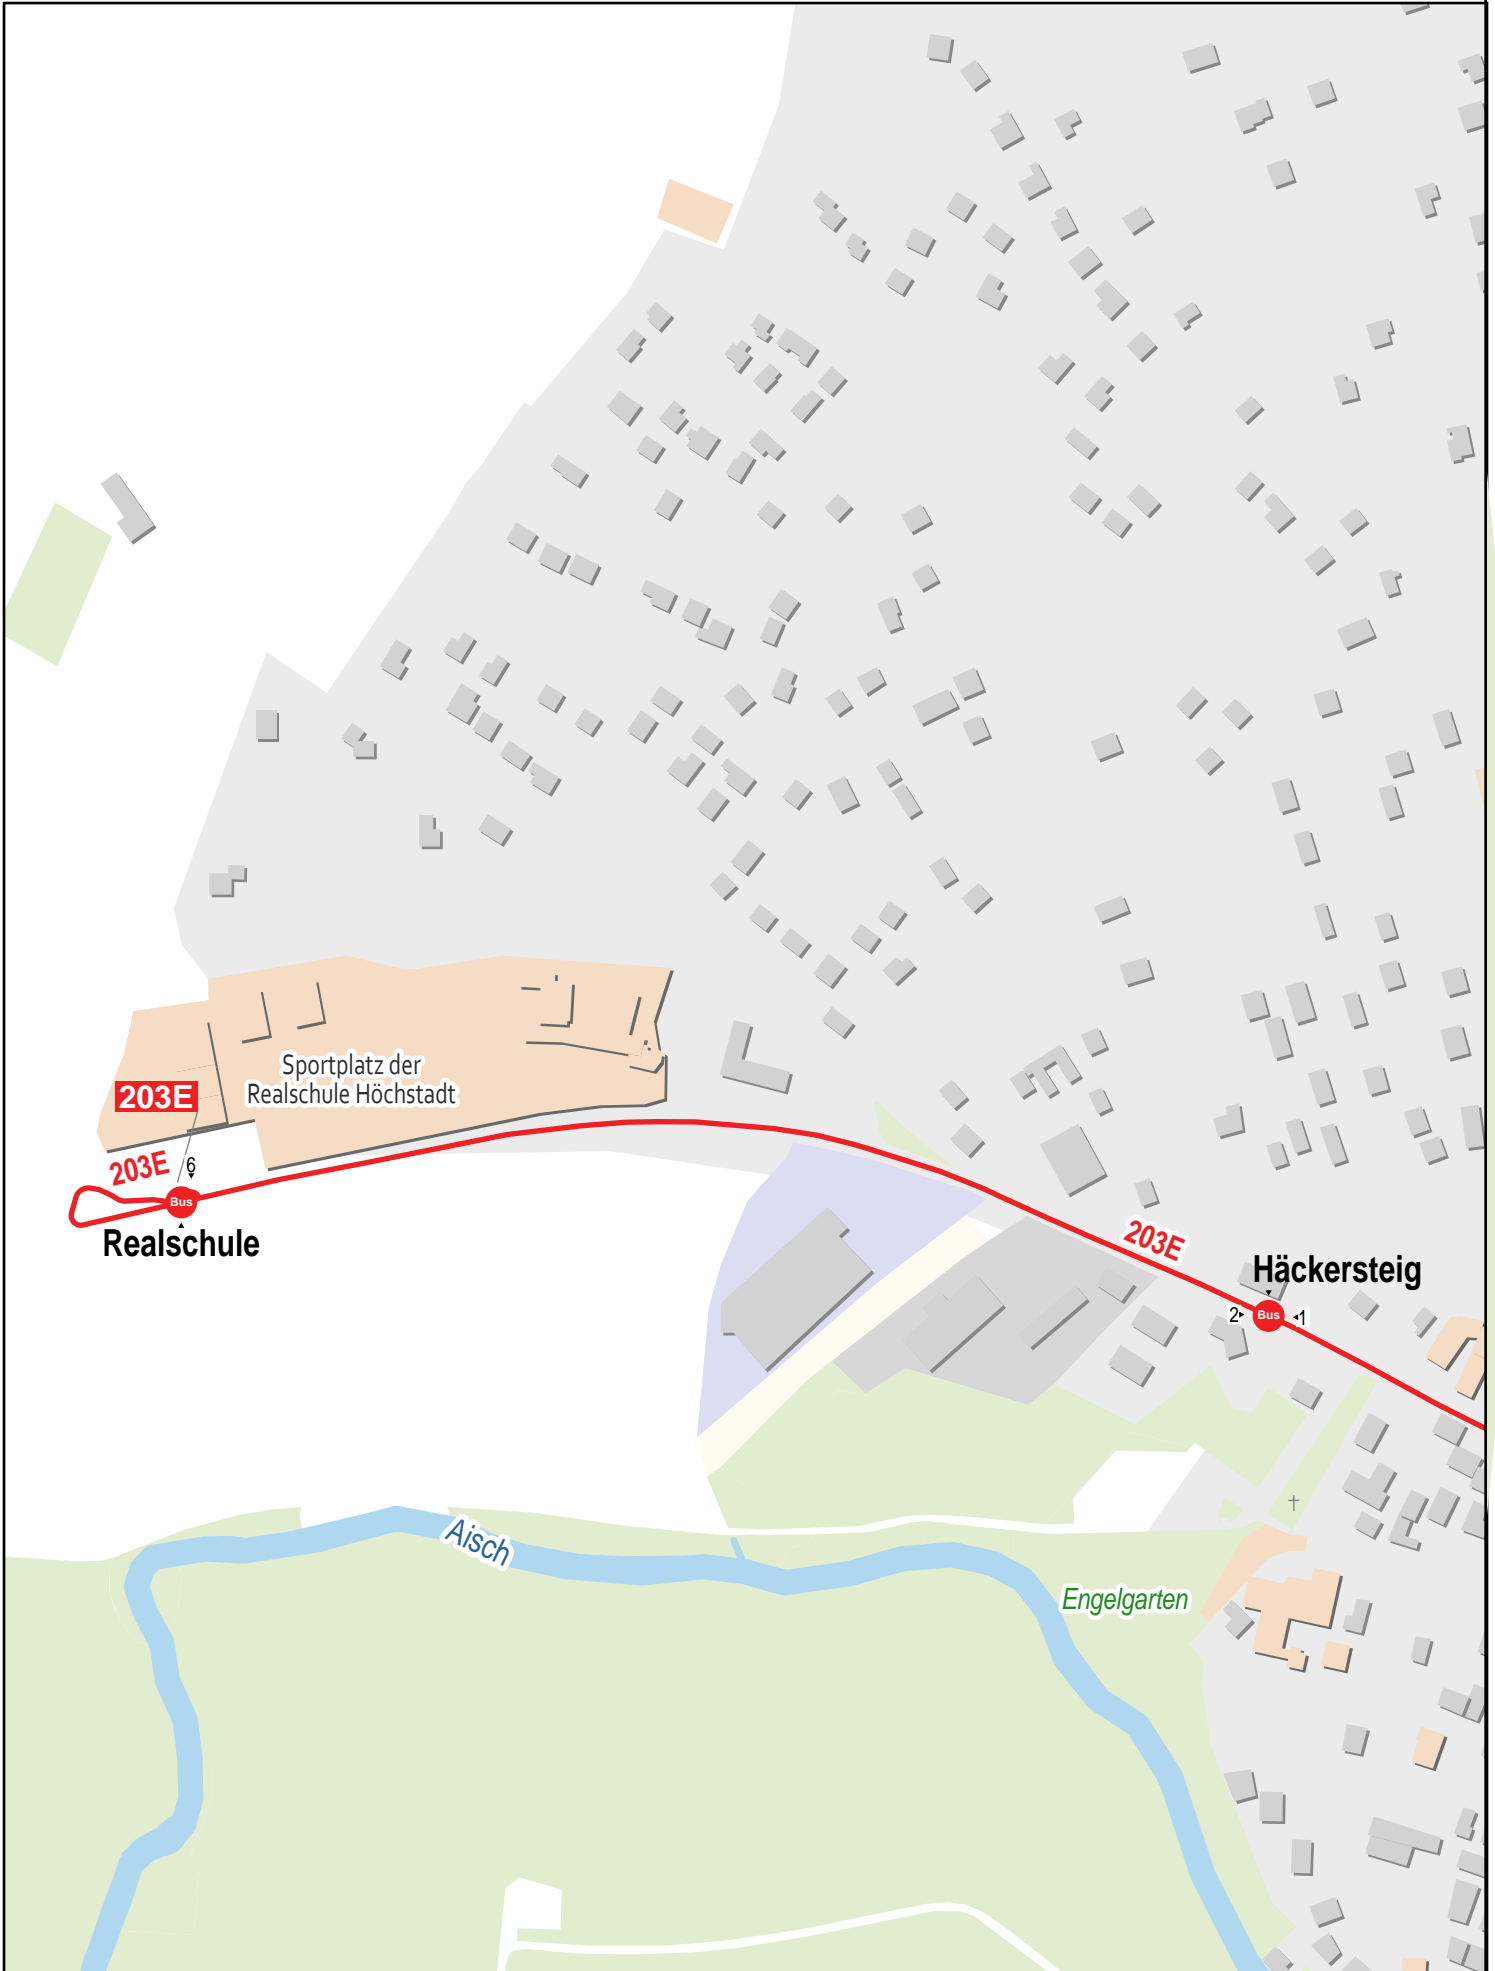

Verlauf der Linie 203E

Gültig von 10.12.2023 bis 14.12.2024

Verlauf der Linie 203E

Verlauf der Linie 203E

Verlauf der Linie 203E

Verlauf der Linie 203E

Verlauf der Linie 203E

SpVgg
Etzelskirchen
1967 e.V.

Schwedenschanze Bus -3

Altenheim

Schule Bus -1

125 m 250 m 375 m 500 m

Verlauf der Linie 203E

Verlauf der Linie 203E

Verlauf der Linie 203E

125 m 250 m 375 m 500 m

Verlauf der Linie 203E

125 m 250 m 375 m 500 m

Verlauf der Linie 203E

125 m 250 m 375 m 500 m

Verlauf der Linie 203E

Verlauf der Linie 203E

125 m 250 m 375 m 500 m

Verlauf der Linie 203E

Verlauf der Linie 203E

Verlauf der Linie 203E

125 m 250 m 375 m 500 m

Verlauf der Linie 203E

Schickert GmbH

203E

Weisendorfer Str.

2
Bus