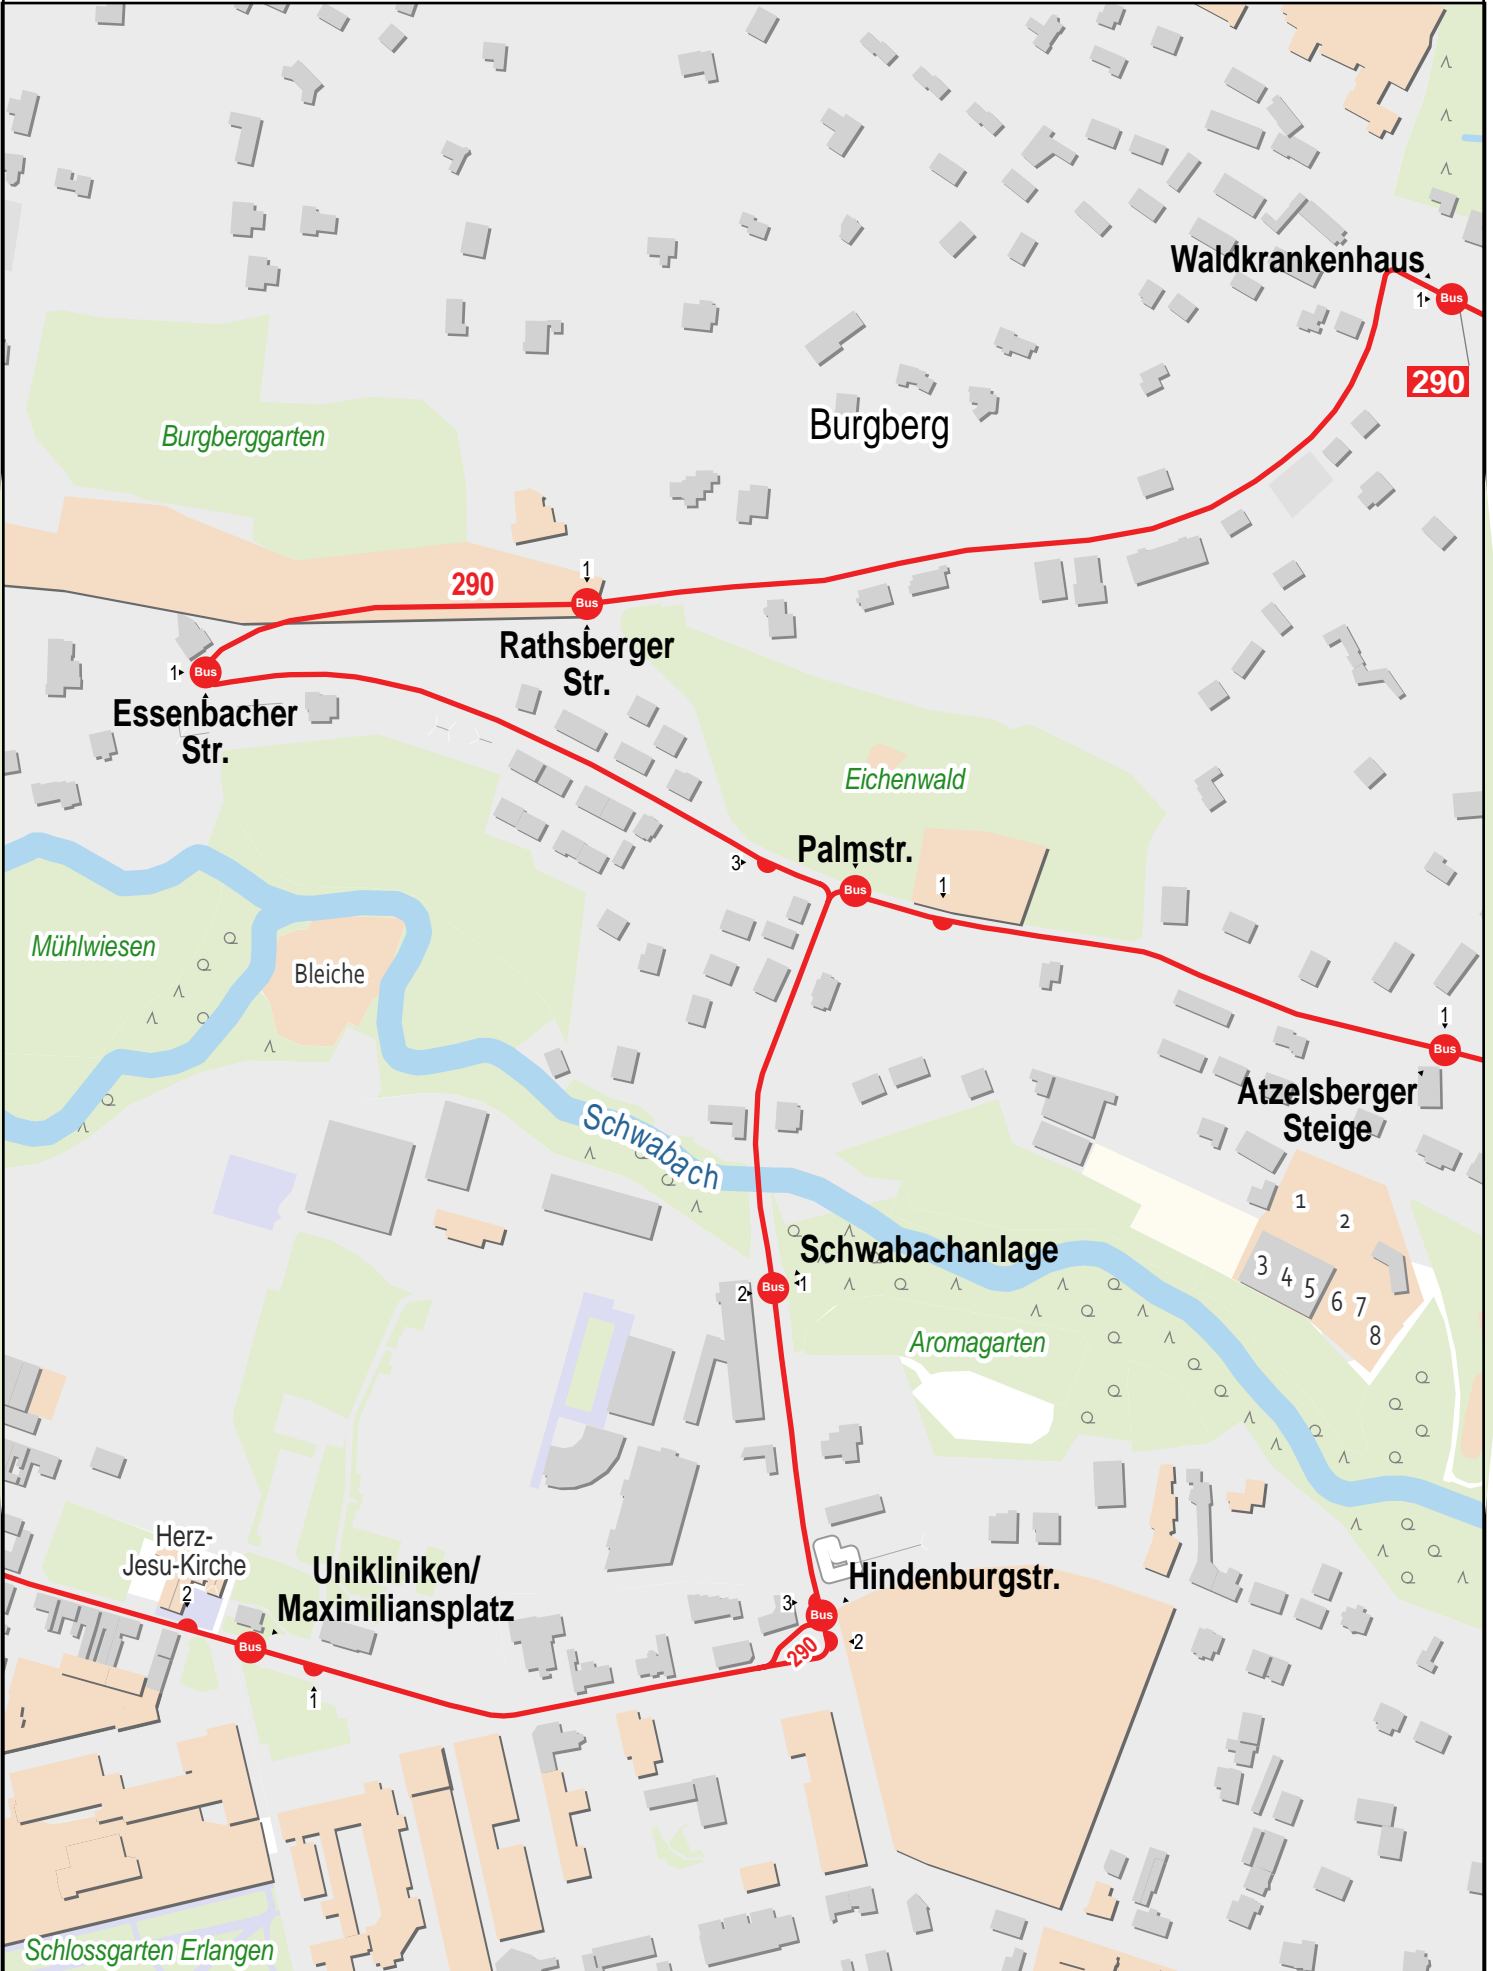

# Verlauf der Linie 290

1.5 km 3 km 4.5 km 6 km

Gültig von 10.12.2023 bis 14.12.2024

# Verlauf der Linie 290