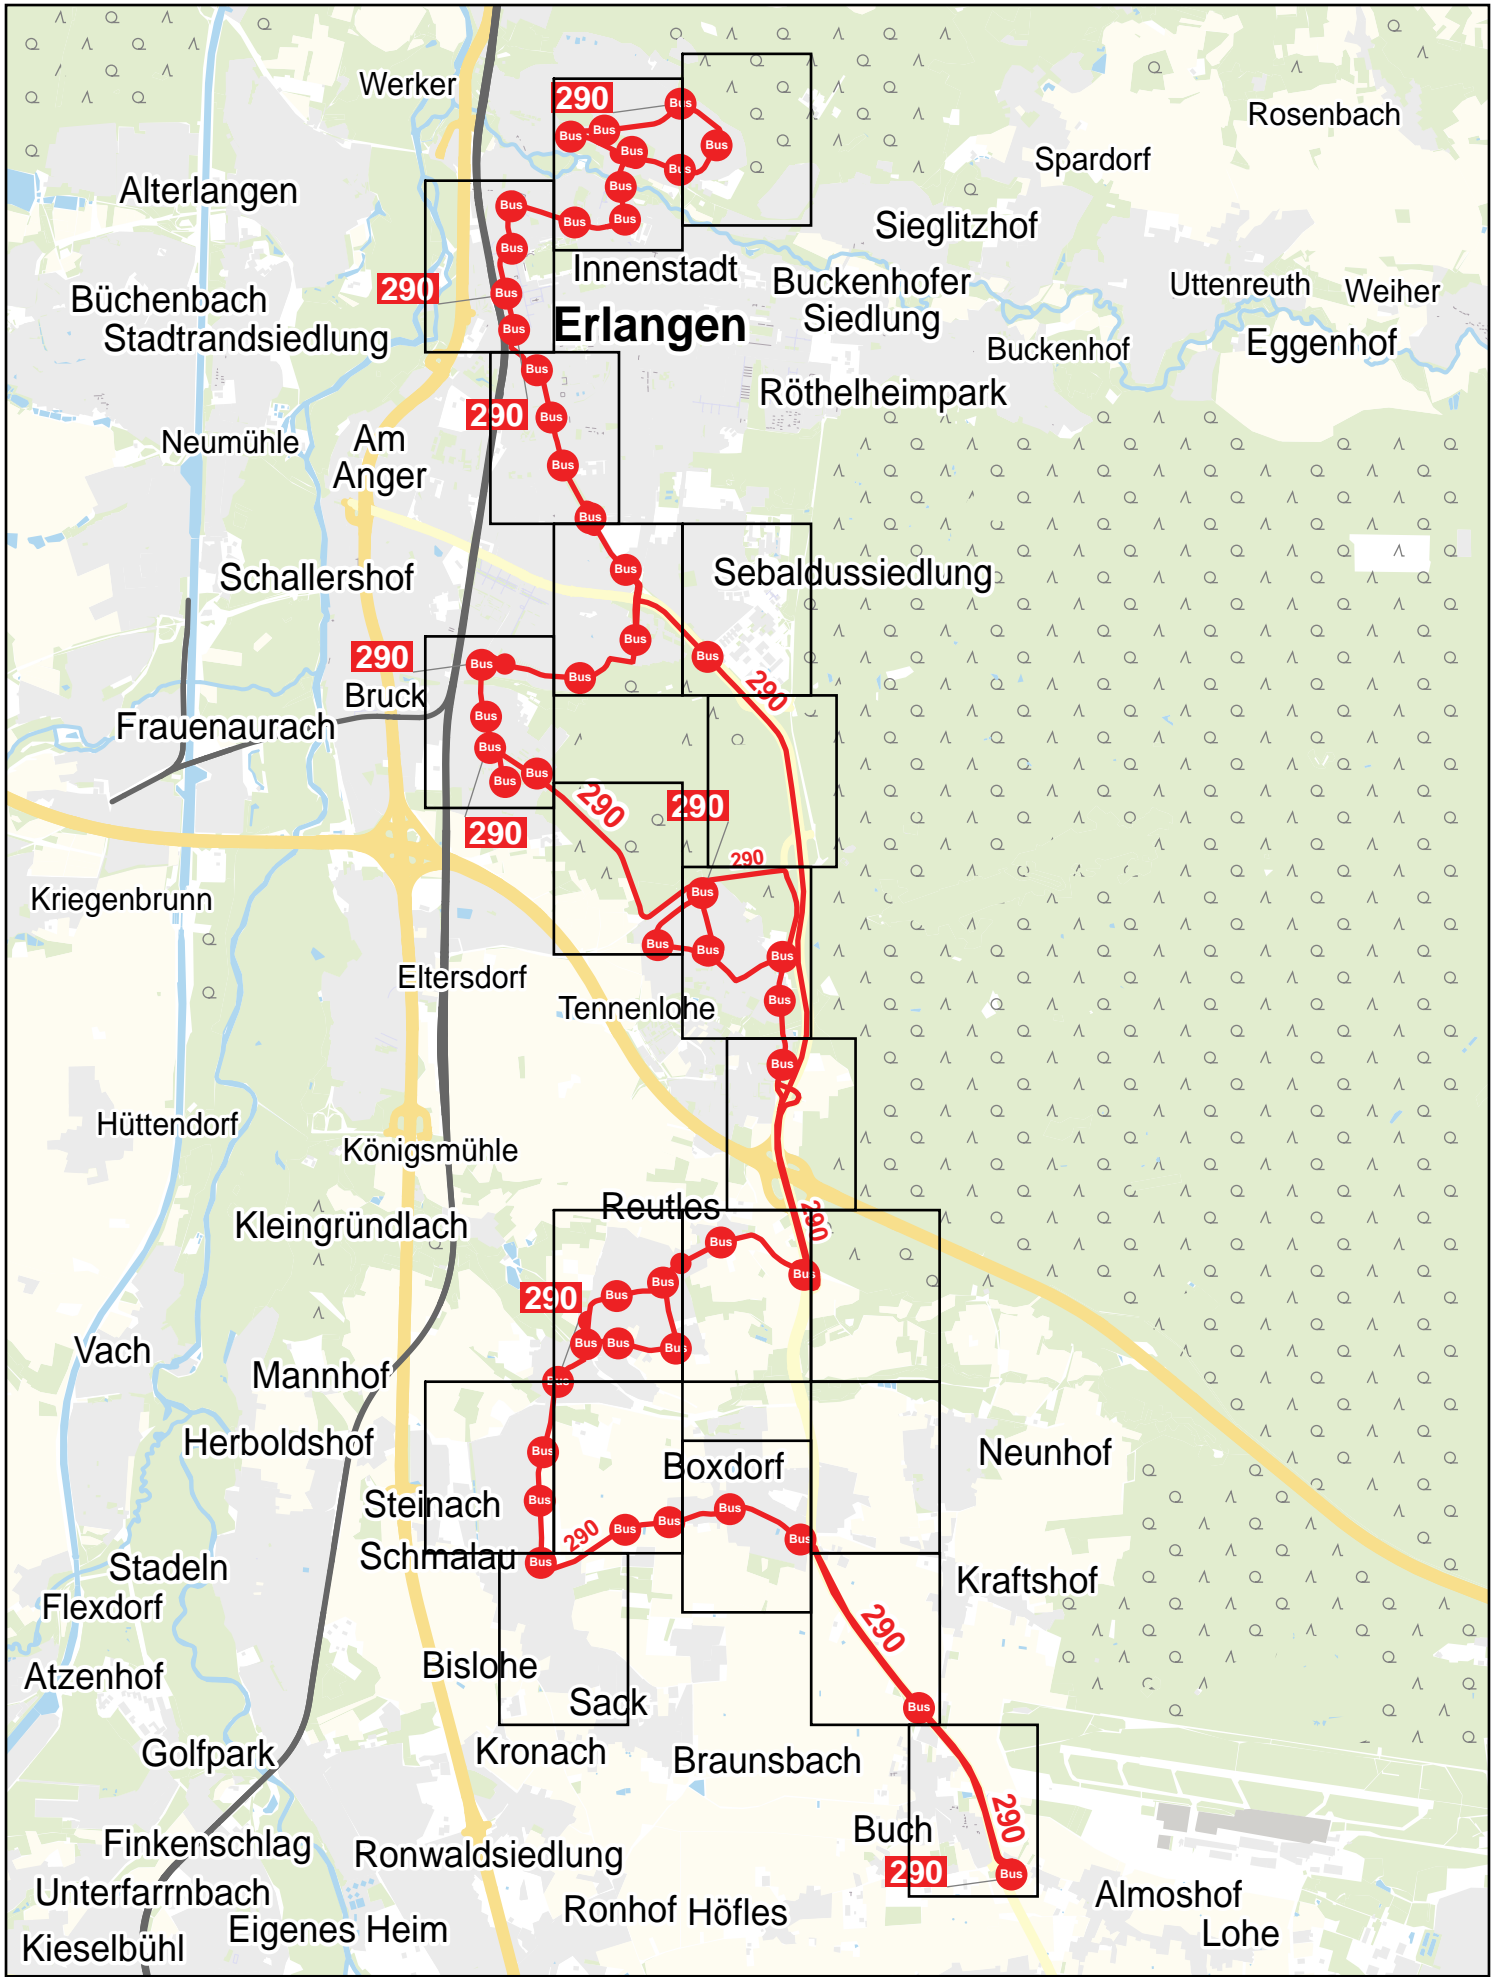

# Verlauf der Linie 290

1.5 km 3 km 4.5 km 6 km

Gültig von 10.12.2023 bis 14.12.2024

# Verlauf der Linie 290