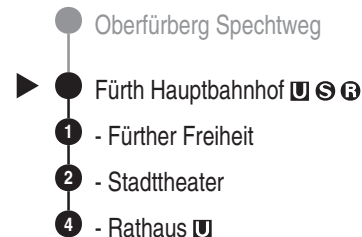

NightLiner

N18

infrafürth
 Telefon: 0911 9704-4000
 verkehrsbetrieb@infra-fuerth.de
 www.infra-fuerth.de

Abfahrten auf Ihr Handy:
 QR-Code abfotografieren

<https://m.vgn.de/ezm/vag/de:09563:2110>

Abfahrtszeiten ab

Fürth Hauptbahnhof

Richtung

Fürth Rathaus

Jahresfahrplan 2024

Durchschnittliche Fahrzeiten in Minuten

Uhr **Nächte Fr zu Sa / Sa zu So** **Uhr**

0		0
1	20 ^W	1
2	20 ^W	2
3	20 ^W	3
4	20 ^W	4
5	20	5

Der NightLiner verkehrt immer in den Nächten von Freitag zu Samstag und von Samstag zu Sonntag. Zusätzlich in den Nächten zu Feiertagen, zu *Brückentagen, zu Rosenmontag und zu Faschingsdienstag.

(* Montage vor Feiertagen, bzw. Freitage nach Feiertagen)

W = verkehrt ab Rathaus weiter als

Linie N17