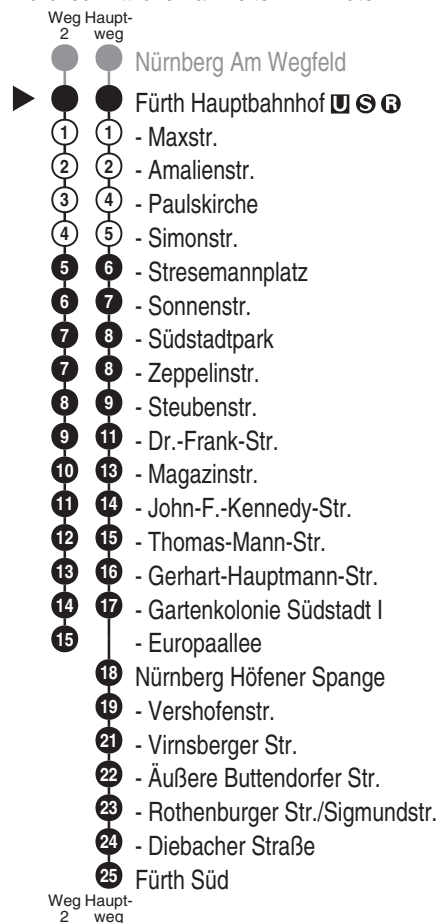

Bus
179

infrafürth
Telefon: 0911 9704-4000
verkehrsbetrieb@infra-fuerth.de
www.infra-fuerth.de

Abfahrten auf Ihr Handy:
QR-Code abfotografieren

<http://m.vgn.de/ezm/de:09563:2110>

Abfahrtszeiten ab

Fürth Hauptbahnhof

Richtung

Fürth Süd

Jahresfahrplan 2024

Informationen zur Kurzstrecke

Alle mit einer weißen Perle gekennzeichneten Haltestellen sind auf direktem Wege mit dem gültigen Kurzstreckentarif erreichbar.

Durchschnittliche Fahrzeiten in Minuten

Uhr	Montag - Freitag	Samstag	Sonn- / Feiertag	Uhr
4				4
5	05 25 45	34 ²		5
6	05 25 45	05 34 ²		6
7	05 25 45	05 34	34 ²	7
8	05 25 45	05 28 58	05 34 ²	8
9	05 28 58	28 58	05 34 ²	9
10	28 58	28 58	05 34 ²	10
11	28 58	28 58	05 34 ²	11
12	28	28 58	05 34 ²	12
13	04 28 58	28 58	05 34 ²	13
14	28 58	28 58	05 34 ²	14
15	28 58	28 58	05 34 ²	15
16	25 45	28 58	05 34 ²	16
17	05 25 45	28 58	05 34 ²	17
18	05 25 45	28 58	05 34 ²	18
19	05 28 58	28 58	05 34 ²	19
20	28 ²	28 ²	05 34 ²	20
21	05 34 ²	05 34 ²	05 34 ²	21
22	05 34 ²	05 34 ²	05 34 ²	22
23	05 34 ²	05 34 ²	05 34 ²	23
0	05	05	05	0

Fahrten ohne Fahrwegangabe nehmen den Hauptweg

2 = fährt Weg 2