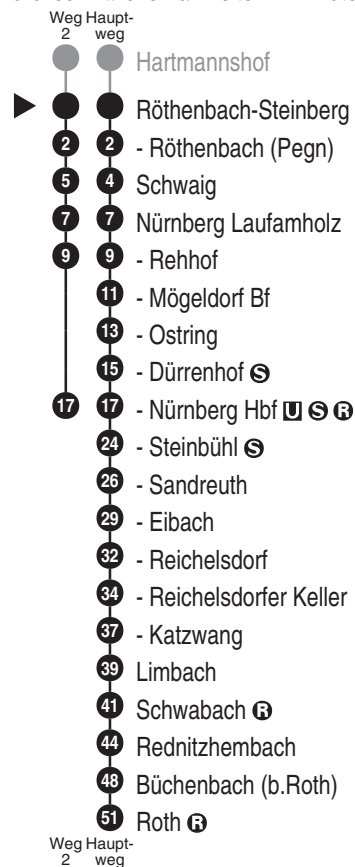

DB BAHN

DB Regio AG - Regio Franken

Hinterm Bahnhof 33, 90459 Nürnberg

ReiseService-Tel. 01805 996633

(14 Cent/Min aus dem Dt. Festnetz,

Tarif bei Mobilfunk max. 42 Cent/Min)

www.bahn.de

kundendialog.bayern@deutschebahn.com

 Abfahrten auf Ihr Handy:
QR-Code abfotografieren

<http://m.vgn.de/ezm/de:09574:7720>

Abfahrtszeiten ab

Röthenbach-Steinberg

Richtung

Nürnberg Laufamholz
Nürnberg Hbf
Schwabach
Roth

Durchschnittliche Fahrzeiten in Minuten

Fahrten ohne Fahrwegangabe nehmen den Hauptweg

2 = fährt Weg 2

■ = verkehrt bis Nürnberg Hbf

* = verkehrt bis Schwabach

A = verkehrt nur am 24.12. (Heilig Abend)

B = verkehrt nicht am 24.12. (Heilig Abend)

Si = verkehrt nur in der Nacht vom 31.12. zu 01.01.