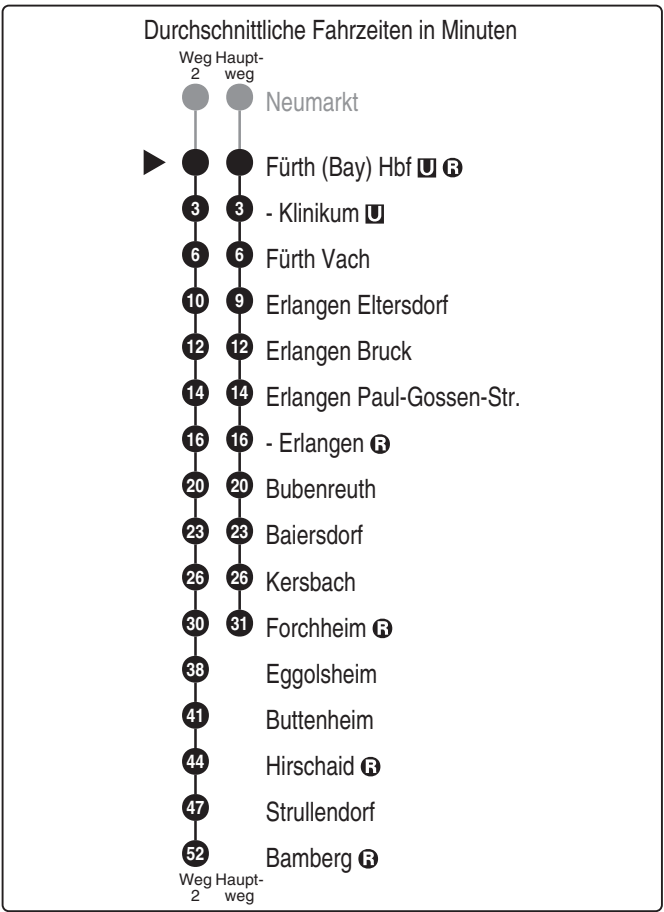

DB BAHN
 DB Regio AG - Regio Franken
 Hintern Bahnhof 33, 90459 Nürnberg
 ReiseService-Tel. 01805 996633
(14 Cent/Min aus dem Dt. Festnetz,
 Tarif bei Mobilfunk max. 42 Cent/Min)
 www.bahn.de
 kundendialog.bayern@deutschebahn.com

Abfahrten auf Ihr Handy:
 QR-Code abfotografieren

<http://m.vgn.de/ezm/de:09563:2110>

Abfahrtszeiten ab
Fürth (Bay) Hbf 

Richtung
Forchheim 
(Bamberg )

Uhr	Montag - Freitag			Samstag		Sonn- / Feiertag		Uhr
4	38	57 ²						4
5	18	38	57 ²	57 ²		57 ²		5
6	18	38	57 ²	18	57 ²	18	57 ²	6
7	18	38 [■]	57 ²	18	57 ²	18	57 ²	7
8	18	38 [■]	57 ²	18	57 ²	18	57 ²	8
9	18	38 [■]	57 ²	18	57 ²	18	57 ²	9
10	18	37 [■]	57 ²	18	57 ²	18	57 ²	10
11	18	38 [■]	57 ²	18	57 ²	18	57 ²	11
12	18	38 [■]	57 ²	18	57 ²	18	57 ²	12
13	18	38 [■]	57 ²	18	57 ²	18	57 ²	13
14	18	38 [■]	57 ²	18	57 ²	18	57 ²	14
15	18	38	57 ²	18	57 ²	18	57 ²	15
16	18	38	57 ²	18	57 ²	18	57 ²	16
17	18	38	57 ²	18	57 ²	18	57 ²	17
18	18	38	57 ²	18	57 ²	18 ^B	57 ²	18
19	18	38	57 ²	18	57 ²	18 ^B	57 ²	19
20	18	38 [■]	57 ²	18	57 ²	18 ^B	57 ²	20
21	18	57 ²		18	57 ²	18 ^B	57 ²	21
22	18	57 ²		18	57 ²	18 ^B	57 ²	22
23	57 ²			57 ²		57 ²		23
0	57 ²			57 ²		57 ²		0
1	57 ² _{V09}			57 ² _{A35}		57 ² _{V09}		1
2	57 ² _{V09}			57 ² _{A35}		57 ² _{V09}		2
3	57 ² _{V09}			57 ² _{SN, A35}		57 ² _{Si}	57 ² _{V09}	3

Fahrten ohne Fahrwegangabe nehmen den Hauptweg
 2 = fährt Weg 2
 ■ = verkehrt bis Erlangen

B = verkehrt nicht am 24.12. (Heilig Abend)
 V09 = nur in Nächten Fr zu Sa, Sa zu So u. in Nächten zu Feiertagen, auch in Nächten zu Heiligabend (23. zu 24.12.) u. zu Silvester (30. zu 31.12.)

A35 = verkehrt nicht am 25.12.
 SN = verkehrt nicht in der Nacht vom 31.12. zu 01.01.
 Si = verkehrt nur in der Nacht vom 31.12. zu 01.01.

Alle Angaben ohne Gewähr