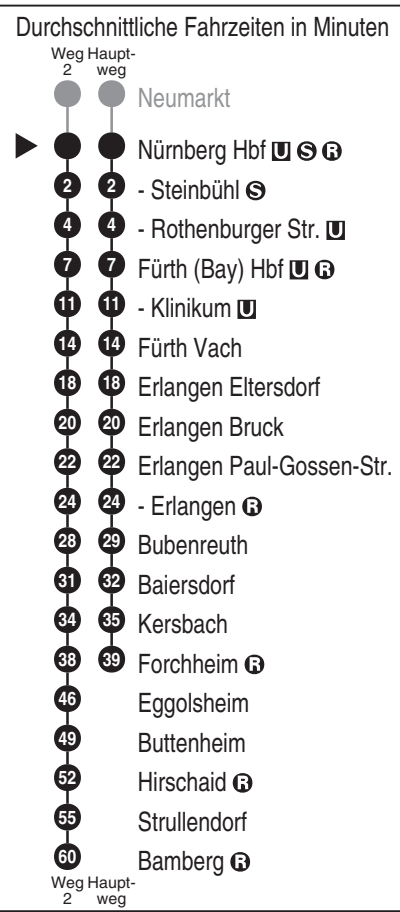

DB BAHN
 DB Regio AG - Regio Franken
 Hintern Bahnhof 33, 90459 Nürnberg
 ReiseService-Tel. 01805 996633
(14 Cent/Min aus dem Dt. Festnetz,
 Tarif bei Mobilfunk max. 42 Cent/Min)
 www.bahn.de
 kundendialog.bayern@deutschebahn.com

Abfahrten auf Ihr Handy:
 QR-Code abfotografieren

<http://m.vgn.de/ezm/de:09564:510>

Abfahrtszeiten ab
Nürnberg Hbf U S R

Richtung
Forchheim R
 (Bamberg R)

Uhr	Montag - Freitag			Samstag		Sonn- / Feiertag		Uhr
4	30	49 ²						4
5	09	30	49 ²	49 ²		49 ²		5
6	09	30	49 ²	09	49 ²	09	49 ²	6
7	09	30 [■]	49 ²	09	49 ²	09	49 ²	7
8	09	30 [■]	49 ²	09	49 ²	09	49 ²	8
9	09	30 [■]	49 ²	09	49 ²	09	49 ²	9
10	09	29 [■]	49 ²	09	49 ²	09	49 ²	10
11	09	30 [■]	49 ²	09	49 ²	09	49 ²	11
12	09	30 [■]	49 ²	09	49 ²	09	49 ²	12
13	09	30 [■]	49 ²	09	49 ²	09	49 ²	13
14	09	29 [■]	49 ²	09	49 ²	09	49 ²	14
15	09	30	49 ²	09	49 ²	09	49 ²	15
16	09	30	49 ²	09	49 ²	09	49 ²	16
17	09	30	49 ²	09	49 ²	09	49 ²	17
18	09	30	49 ²	09	49 ²	09 ^B	49 ²	18
19	09	30	49 ²	09	49 ²	09 ^B	49 ²	19
20	09	30 [■]	49 ²	09	49 ²	09 ^B	49 ²	20
21	09	49 ²		09	49 ²	09 ^B	49 ²	21
22	09	49 ²		09	49 ²	09 ^B	49 ²	22
23	49 ²			49 ²		49 ²		23
0	49 ²			49 ²		49 ²		0
1	49 ² _{V09}			49 ² _{A35}		49 ² _{V09}		1
2	49 ² _{V09}			49 ² _{A35}		49 ² _{V09}		2
3	49 ² _{V09}			49 ² _{SN A35}		49 ² _{Si}	49 ² _{V09}	3

Fahrten ohne Fahrwegangabe nehmen den Hauptweg
 2 = fährt Weg 2
 ■ = verkehrt bis Erlangen
 B = verkehrt nicht am 24.12. (Heilig Abend)
 V09 = nur in Nächten Fr zu Sa, Sa zu So u. in Nächten zu Feiertagen, auch in Nächten zu Heiligabend (23. zu 24.12.) u. zu Silvester (30. zu 31.12.)
 A35 = verkehrt nicht am 25.12.
 SN = verkehrt nicht in der Nacht vom 31.12. zu 01.01.
 Si = verkehrt nur in der Nacht vom 31.12. zu 01.01.