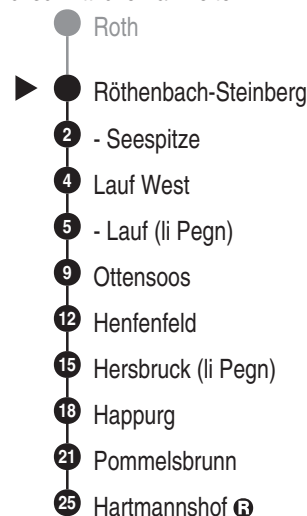

**S2****DB BAHN**

DB Regio AG - Regio Franken

Hintern Bahnhof 33, 90459 Nürnberg

ReiseService-Tel. 01805 996633

(14 Cent/Min aus dem Dt. Festnetz,

Tarif bei Mobilfunk max. 42 Cent/Min

www.bahn.de

kundendialog.bayern@deutschebahn.com

Abfahrten auf Ihr Handy:
QR-Code abfotografieren<http://m.vgn.de/ezm/de:09574:7720>

Abfahrtszeiten ab

Röthenbach-Steinberg

Richtung

Hartmannshof

Durchschnittliche Fahrzeiten in Minuten

Uhr	Montag - Freitag	Samstag	Sonn- / Feiertag	Uhr
5	00 20	00 40	40	5
6	00 20 [■] 40 56 [■]	00 40 [*]	00 40 [*]	6
7	20 38 [■]	00 38 [*]	00 38 [*]	7
8	00 20 [■] 38 [*]	00 38 [*]	00 38 [*]	8
9	00 20 [■] 38 [*]	00 38 [*]	00 38 [*]	9
10	00 20 [■] 38 [*]	00 38 [*]	00 38 [*]	10
11	00 20 [■] 38 [*]	00 38 [*]	00 38 [*]	11
12	00 20 [■] 38 [*]	00 38 [*]	00 38 [*]	12
13	00 20 [■] 38 [*]	00 38 [*]	00 38 [*]	13
14	00 20 [■] 38 [*]	00 38 [*]	00 38 [*]	14
15	00 20 [■] 38 [*]	00 38 [*]	00 38 [*]	15
16	00 20 [■] 38 [*]	00 38 [*]	00 38 [*]	16
17	00 20 [■] 38 [*]	00 38 [*]	00 38 [*]	17
18	00 20 [■] 38 [*]	00 38 [*]	00 38 [*] _B	18
19	00 20 [■] 38 [*]	00 38 [*]	00 38 [*] _B	19
20	00 21 [■] 38 [*]	00 38 [*]	00 38 [*] _B	20
21	00 38 [*]	00 38 [■]	00 38 [■] _B	21
22	00 38 [■]	00 38 [■]	00 38 [■]	22
23	00 38 [■]	00 38 [■]	00 38 [■]	23
0	00 38 [■]	00 38 [■]	00 38 [■] _B	0
1	00	00	00	1
2	00 ^{V09}	00 ^{A35}	00 ^{V09}	2
3	00 ^{V09}	00 ^{A35}	00 ^{V09}	3
4			00 ^{Si}	4

■ = verkehrt bis Lauf (li Pegn)

* = verkehrt bis Hersbruck (li Pegn)

B = verkehrt nicht am 24.12. (Heilig Abend)

V09 = nur in Nächten Fr zu Sa, Sa zu So u. in Nächten zu Feiertagen,

auch in Nächten zu Heiligabend (23. zu 24.12.) u. zu Silvester (30.

zu 31.12.)

A35 = verkehrt nicht am 25.12.

Si = verkehrt nur in der Nacht vom 31.12. zu 01.01.