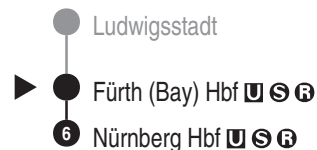

Abfahrten auf Ihr Handy:  
QR-Code abfotografieren<http://m.vgn.de/ezm/de:09563:2110>

Abfahrtszeiten ab

**Fürth (Bay) Hbf**

Richtung

**Nürnberg Hbf**

Durchschnittliche Fahrzeiten in Minuten

Änderungsfahrplan, gültig ab 09.06.2024