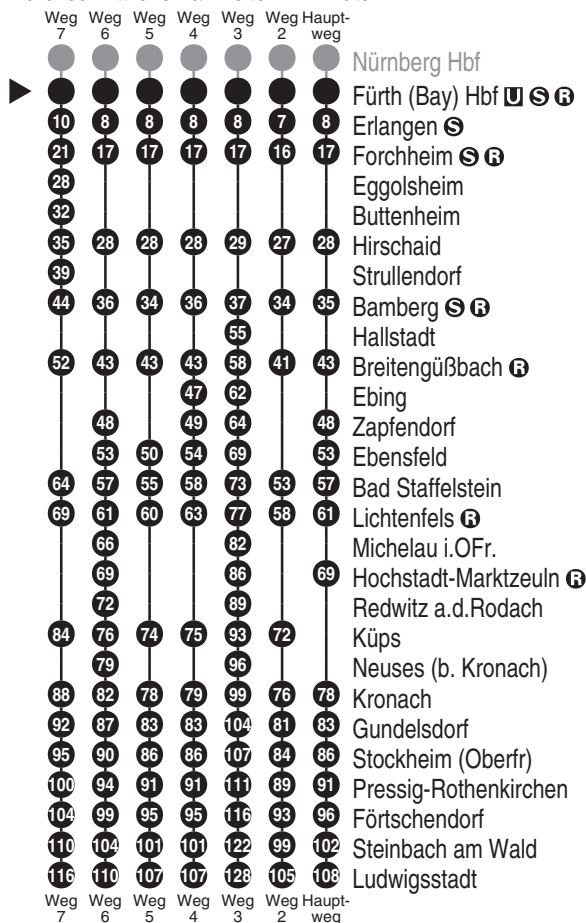

RE 14

DB Regio AG - Regio Franken
 Hinterm Bahnhof 33, 90459 Nürnberg
ReiseService-Tel. 01805 996633
(14 Cent/Min aus dem Dt. Festnetz,
 Tarif bei Mobilfunk max. 42 Cent/Min)
www.bahn.de
kundendialog.bayern@deutschebahn.com

Abfahrten auf Ihr Handy:
 QR-Code abfotografieren

<http://m.vgn.de/ezm/de:09563:2110>

Abfahrtszeiten ab

Fürth (Bay) Hbf

Richtung

Erlangen

Forchheim (Ofr)

Ludwigsstadt

Änderungsfahrplan, gültig ab 09.06.2024

Durchschnittliche Fahrzeiten in Minuten

Uhr	Montag - Freitag	Samstag	Sonn- / Feiertag	Uhr
4				4
5	36 ³	36	36	5
6	35 ⁷	43 ²	43 ²	6
7	44	44	44	7
8	44 ²	44 ²	44 ²	8
9	44	44	44	9
10	46 ²	46 ²	46 ²	10
11	44	44	44	11
12	44 ⁴	44 ⁴	44 ⁴	12
13	44	44	44	13
14	47 ²	47 ²	47 ²	14
15	44	44	44	15
16	44 ⁵	44 ⁵	44 ⁵	16
17	46	46	46	17
18	44 ²	44 ²	44 ²	18
19	44 ⁶	44 ⁶	44 ⁶	19
20	44 ³	44 ³	44 ³	20
21	44 ³	44 ³	44 ³	21
22				22
23				23
0				0

Fahrten ohne Fahrwegangabe nehmen den Hauptweg 2...7 = fährt Weg 2 bis 7