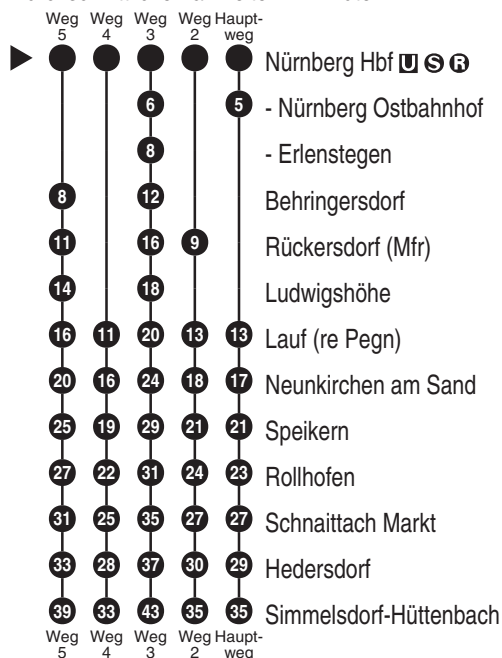

**RB31****DB BAHN**

DB Regio AG - Regio Franken
 Hinterm Bahnhof 33, 90459 Nürnberg
ReiseService-Tel. 01805 996633
 (14 Cent/Min aus dem Dt. Festnetz,
 Tarif bei Mobilfunk max. 42 Cent/Min)
 www.bahn.de
 kundendialog.bayern@deutschebahn.com

Abfahrten auf Ihr Handy:
 QR-Code abfotografieren

<http://m.vgn.de/ezm/de:09564:510>

Abfahrtszeiten ab

Nürnberg Hbf

Richtung

Lauf (re Pegn)**Neunkirchen am Sand****Schnaittach****Simmelsdorf-Hüttenbach**

Durchschnittliche Fahrzeiten in Minuten

Uhr	Montag - Freitag	Samstag	Sonn- / Feiertag	Uhr
5	18 ⁴			5
6	16 ⁴			6
7	15 ⁵			7
8	19			8
9	19 ²			9
10	19			10
11	19 ²			11
12	19			12
13	20 ³ _{Aa}			13
14	19			14
15	19 ²			15
16	19			16
17	19 ²			17
18	19			18
19	19 ²			19
20	23			20
21				21
22				22
23				23
0	36 ³	36 ³	36 ³	0
1				1
2				2
3			10 ³ _{Si}	3

Fahrten ohne Fahrwegangabe nehmen den Hauptweg Aa = Zug zwischen Nürnberg und Neunkirchen vereinigt mit RB 30 nach Si = verkehrt nur in der Nacht vom 31.12. zu 01.01.
 2...5 = fährt Weg 2 bis 5 Neuhau