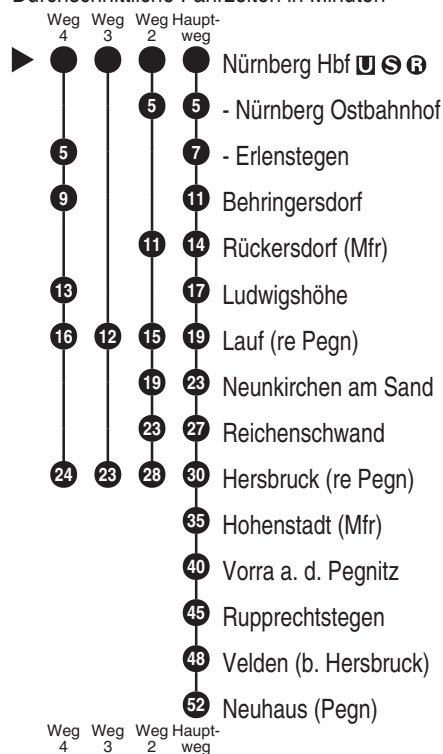

**RB 30****DB BAHN**

DB Regio AG - Regio Franken
 Hintern Bahnhof 33, 90459 Nürnberg
ReiseService-Tel. 01805 996633
 (14 Cent/Min aus dem Dt. Festnetz,
 Tarif bei Mobilfunk max. 42 Cent/Min
 www.bahn.de
 kundendialog.bayern@deutschebahn.com

Abfahren auf Ihr Handy:
 QR-Code abfotografieren

<http://m.vgn.de/ezm/de:09564:510>

Abfahrtszeiten ab

Nürnberg Hbf

Richtung

Lauf (re Pegn)**Hersbruck (re Pegn)****Neuhaus (Pegn)**

Durchschnittliche Fahrzeiten in Minuten

Fahrten ohne Fahrwegangabe nehmen den Hauptweg

2...4 = fährt Weg 2 bis 4

■ = verkehrt bis Hersbruck (re Pegn)

V09 = nur in Nächten Fr zu Sa, Sa zu So u. in Nächten zu Feiertagen, auch in Nächten zu

Heiligabend (23. zu 24.12.) u. zu Silvester (30. zu 31.12.)

Si = verkehrt nur in der Nacht vom 31.12. zu 01.01.