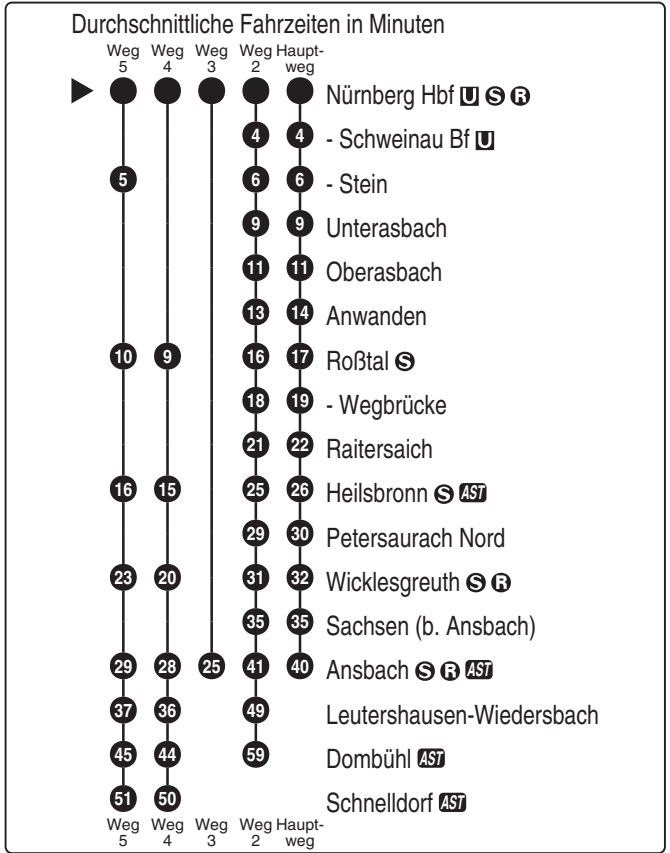

S4 RE90
ehemals R7

DB Regio Bayern
GöA-head
BADEN-WÜRTTEMBERG

Abfahren auf Ihr Handy:
QR-Code abfotografieren

<http://m.vgn.de/ezm/de:09564:510>

Abfahrtszeiten ab
Nürnberg Hbf U S R

Richtung
Roßtal
Wicklesgreuth
Ansbach S R AST
(Schnelldorf AST)

Jahresfahrplan 2024: Gesamtverkehr S4/RE 90 Nürnberg - Ansbach

Uhr	Montag - Freitag	Samstag	Sonn- / Feiertag	Uhr
4	38			4
5	15 38 ³ _{IC} 42 ²	15 38 ³ _{IC} 42 ²	38 ³ _{IC} 42 ²	5
6	03 21 37 ⁴ 46	03 37 ⁴ 46	37 ⁴ 46	6
7	01 18 ⁵ 21 38 ³ _{IC} 45 ²	01 21 38 ³ _{IC} 45 ²	21 38 ³ _{IC} 45 ²	7
8	21 37 ⁵ 46	21 37 ⁵ 46	21 37 ⁵ 46	8
9	21 42 ³ _{IC} 46 ²	21 42 ³ _{IC} 46 ²	21 42 ³ _{IC} 46 ²	9
10	21 38 ⁴ 46	21 38 ⁴ 46	21 38 ⁴ 46	10
11	21 42 ³ _{IC} 46 ²	21 42 ³ _{IC} 46 ²	21 42 ³ _{IC} 46 ²	11
12	21 34 ⁴ 46	21 34 ⁴ 46	21 34 ⁴ 46	12
13	03 21 41 ³ _{IC} 46 ²	21 41 ³ _{IC} 46 ²	21 41 ³ _{IC} 46 ²	13
14	21 38 ⁴ 46	21 38 ⁴ 46	21 38 ⁴ 46	14
15	21 42 ³ _{IC} 46 ²	21 42 ³ _{IC} 46 ²	21 42 ³ _{IC} 46 ²	15
16	03 21 38 ⁴ 46	21 38 ⁴ 46	21 38 ⁴ 46	16
17	03 21 41 ³ _{IC} 46 ²	21 41 ³ _{IC} 46 ²	21 41 ³ _{IC} 46 ²	17
18	03 21 38 ⁴ 46	21 38 ⁴ 46	21 ^B 38 ⁴ 46	18
19	21 42 ³ _{IC} 46 ²	21 42 ³ _{IC} 46 ²	21 ^B 42 ³ _{IC} 46 ²	19
20	21 36 ⁴ 46	21 36 ⁴ 46	21 ^B 36 ⁴ 46	20
21	07 ^{3,IC} _{T5} 21 46 ²	21 46 ²	07 ³ _{IC} 21 ^B 46 ²	21
22	21 38 ⁴	21 38 ⁴	21 38 ⁴	22
23	03 46 ²	03 46 ²	03 ^B 46 ²	23
0	21	21	21	0
1	06	06	06	1
2	06 ^{V09}	06	06 ^{V09}	2
3	08 ^{V09}	08	08 ^{V09}	3

Fahrten ohne Fahrwegangabe nehmen den Hauptweg
2...5 = fährt Weg 2 bis 5
■ = verkehrt bis Ansbach
B = verkehrt nicht am 24.12. (Heilig Abend)

V09 = nur in Nächten Fr zu Sa, Sa zu So u. in Nächten zu Feiertagen, auch in Nächten zu Heiligabend (23. zu 24.12.) u. zu Silvester (30. zu 31.12.)
IC = InterCity, nur zwischen Nürnberg und Ansbach Benutzung mit VGN-Zeitfahrtausweisen incl. Fernverkehrs-Aufpreis für Zeitkarten erlaubt!
T5 = nur freitags