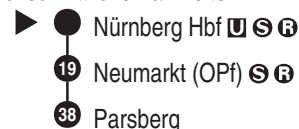

Uhr	Montag - Freitag	Samstag	Sonn- / Feiertag	Uhr
4				4
5	48			5
6	11			6
7	10	10^{V26}	10^{V26}	7
8				8
9	11	11	11	9
10				10
11	11	11	11	11
12				12
13	11	11	11	13
14				14
15	11	11	11	15
16	11			16
17	07	07	07	17
18		11		18
19	11	11	11	19
20			11	20
21	11	11	11	21
22				22
23	16	16	16	23
0				0

V26 = Radzug, verkehrt an Sa/So+Fe und nur vom 30.03 - 13.10.2024