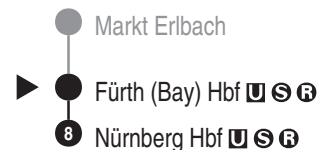

Abfahrten auf Ihr Handy:
QR-Code abfotografieren<http://m.vgn.de/ezm/de:09563:2110>

Abfahrtszeiten ab

Fürth (Bay) Hbf

Richtung

Nürnberg Hbf

Durchschnittliche Fahrzeiten in Minuten

Uhr	Montag - Freitag	Samstag	Sonn- / Feiertag	Uhr
4				4
5				5
6	31			6
7	21	21	21	7
8	12	12	12	8
9				9
10		04		10
11				11
12	04			12
13				13
14				14
15	05	05	05	15
16	03	03	03	16
17	01	01	01	17
18	28	01	01	18
19				19
20		02	02	20
21				21
22				22
23				23
0				0
1			47 ^{Si}	1

Si = verkehrt nur in der Nacht vom 31.12. zu 01.01.