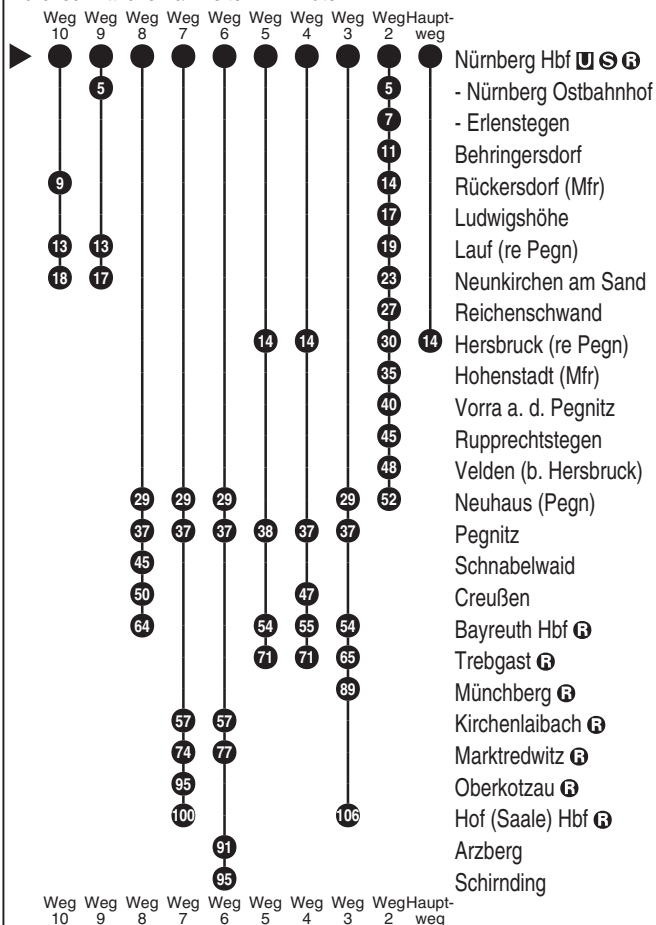

RE30 RE31
ehemals R3 RE32
+ weitere RE33

DB BAHN
DB Regio AG - Regio Franken
Hinterm Bahnhof 33, 90459 Nürnberg
ReiseService-Tel. 01805 996633
(14 Cent/Min aus dem Dt. Festnetz,
Tarif bei Mobilfunk max. 42 Cent/Min)
www.bahn.de
kundendialog.bayern@deutschebahn.com

Abfahrten auf Ihr Handy:
QR-Code abfotografieren

http://m.vgn.de/ezm/de:09564:510

Abfahrtszeiten ab
Nürnberg Hbf U S B

Richtung
Lauf (re Pegnitz)
Hersbruck (re Pegnitz)
Neuhaus a.d. Pegnitz
(Schirnding)

Jfpl. 2024: Gesamtverk. RE30/31/32/33/38/40/41/47 N -HEB - Bayreuth mit
RB30/31 N - Neuhaus

Durchschnittliche Fahrzeiten in Minuten

Uhr	Montag - Freitag	Samstag	Sonn- / Feiertag	Uhr
4	26 59²	59²		4
5	18^x 29 29^x 29^x 59^x 59^x	29 29^x 29^x 59^x	29 29^x 29^x 59^x	5
6	03² 16^x 30 35^x 35^x 44^x 54²	08² 30 35^x	08² 30 35^x	6
7	03^x 11^x 15^x 37³ 37⁶ 43	03^x 08² 37³ 37⁶ 43	03^x 08² 37³ 37⁶ 43	7
8	05⁴ 08² 19⁹ 37⁸ 37⁷ 43	05⁴ 08² 37⁸ 37⁷ 43	05⁴ 08² 37⁸ 37⁷ 43	8
9	05⁵ 08² 19¹⁰ 37³ 37⁶ 43	05⁵ 08² 37³ 37⁶ 43	05⁵ 08² 37³ 37⁶ 43	9
10	05⁴ 08² 19⁹ 37⁸ 37⁷ 43	05⁴ 08² 37⁸ 37⁷ 43	05⁴ 08² 37⁸ 37⁷ 43	10
11	05⁵ 08² 19¹⁰ 37³ 43	05⁵ 08² 37³ 43	05⁵ 08² 37³ 43	11
12	05⁴ 08² 19⁹ 37⁸ 37⁷ 43	05⁴ 08² 37⁸ 37⁷ 43	05⁴ 08² 37⁸ 37⁷ 43	12
13	05⁵ 08² 20² 20² 37³ 37⁶ 43	05⁵ 08² 37³ 37⁶ 43	05⁵ 08² 37³ 37⁶ 43	13
14	05^{T5} 05⁴ 08² 19⁹ 37⁸ 37⁷ 43	05⁴ 08² 37⁸ 37⁷ 43	05⁴ 08² 37⁸ 37⁷ 43	14
15	05^{T5} 05⁵ 08² 19¹⁰ 37³ 37⁶ 43	05⁵ 08² 37³ 37⁶ 43	05⁵ 08² 37³ 37⁶ 43	15
16	05 05⁴ 08² 19⁹ 24^x 37⁸ 37⁷ 43 46^x	05⁴ 08² 37⁸ 37⁷ 43	05⁴ 08² 37⁸ 37⁷ 43	16
17	05^{T50} 05⁵ 08² 19¹⁰ 24^x 37³ 37⁶ 43 46^x	05⁵ 08² 37³ 37⁶ 43	05⁵ 08² 37³ 37⁶ 43	17
18	05^{T50} 05⁴ 08² 19⁹ 37⁸ 37⁷ 43 46^x	05⁴ 08² 37⁸ 37⁷ 43	05⁴ 08² 37⁸ 37⁷ 43	18
19	05⁵ 08² 19¹⁰ 37³ 37⁶ 43	05⁵ 08² 37³ 37⁶ 43	05⁵ 08² 37³ 37⁶ 43	19
20	05⁴ 08² 23⁹ 37 37^x 37^x	05⁴ 08² 37 37^x 37^x	05⁴ 08² 37 37^x 37^x	20
21	05⁵ 08² 37 37^x 37^x	05⁵ 08² 37 37^x 37^x	05⁵ 08² 37 37^x 37^x	21
22	06^x 10² 37 37^x 37^x	10² 37 37^x 37^x	10² 37 37^x 37^x	22
23	11^x 15² 45	11^x 15² 45	11^x 15² 45	23
0	22^x 23 36²	22 22^x 36²	22 22^x 36²	0
1	03^{2,*}_{V13} 03²_{V09}	03²	03^{2,*}_{V13} 03²_{V09} 22^{Si}	1
2			13²_{Si}	2
3			10^{2,*}_{Si}	3

Fahrten ohne Fahrwegangabe nehmen den Hauptweg
2...10 = fährt Weg 2 bis 10
X = fährt nicht eingezeichneten Weg
■ = verkehrt bis Neukirchen am Sand
* = verkehrt bis Hersbruck (re Pegnitz)
Alle Angaben ohne Gewähr

V09 = nur in Nächten Fr zu Sa, Sa zu So u. in Nächten zu Feiertagen, auch in Nächten zu Heiligabend (23. zu 24.12.) u. zu Silvester (30. zu 31.12.)
V13 = verkehrt in Nächten So zu Mo bis Do zu Fr (So/Mo-Do/Fr), nicht in Nächten zu Feiertagen, auch nicht in Nächten zu Heiligabend (23. zu 24.12.) und zu Silvester (30. zu 31.12.)

Si = verkehrt nur in der Nacht vom 31.12. zu 01.01.
T5 = nur freitags
T50 = nicht freitags

efa102; 01.07.2024 01:18:00; 2-30-G-1-H; j24; 510