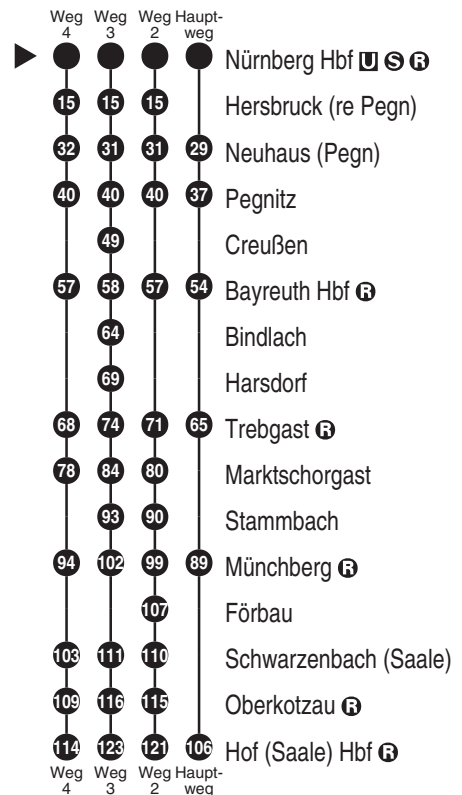

**RE30****DB BAHN**

DB Regio AG - Regio Franken
 Hintern Bahnhof 33, 90459 Nürnberg
ReiseService-Tel. 01805 996633
 (14 Cent/Min aus dem Dt. Festnetz,
 Tarif bei Mobilfunk max. 42 Cent/Min)
 www.bahn.de
 kundendialog.bayern@deutschebahn.com

Abfahren auf Ihr Handy:
 QR-Code abfotografieren

<http://m.vgn.de/ezm/de:09564:510>

Abfahrtszeiten ab

Nürnberg Hbf

Richtung

Hersbruck (re Pegn)**Neuhaus a.d. Pegnitz****Hof (Saale) Hbf**

Durchschnittliche Fahrzeiten in Minuten

Uhr	Montag - Freitag	Samstag	Sonn- / Feiertag	Uhr
4				4
5	29 ³ ■	29 ⁴	29 ⁴	5
6				6
7	37	37	37	7
8				8
9	37	37	37	9
10				10
11	37	37	37	11
12				12
13	37	37	37	13
14				14
15	37	37	37	15
16				16
17	37	37	37	17
18				18
19	37	37	37	19
20				20
21	37 ²	37 ²	37 ²	21
22				22
23	11 ³	11 ³	11 ³	23
0				0

Fahrten ohne Fahrwegangabe nehmen den Hauptweg

2...4 = fährt Weg 2 bis 4

■ = verkehrt bis Bayreuth Hbf