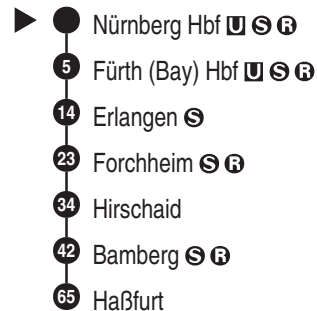

**RE20****DB BAHN**

DB Regio AG - Regio Franken
 Hinterm Bahnhof 33, 90459 Nürnberg
ReiseService-Tel. 01805 996633
 (14 Cent/Min aus dem Dt. Festnetz,
 Tarif bei Mobilfunk max. 42 Cent/Min)
 www.bahn.de
 kundendialog.bayern@deutschebahn.com

Abfahrten auf Ihr Handy:
 QR-Code abfotografieren

<http://m.vgn.de/ezm/de:09564:510>

Abfahrtszeiten ab

Nürnberg Hbf

Richtung

Fürth (Bay) Hbf **Erlangen****Forchheim (Ofr)****Haßfurt**

Durchschnittliche Fahrzeiten in Minuten