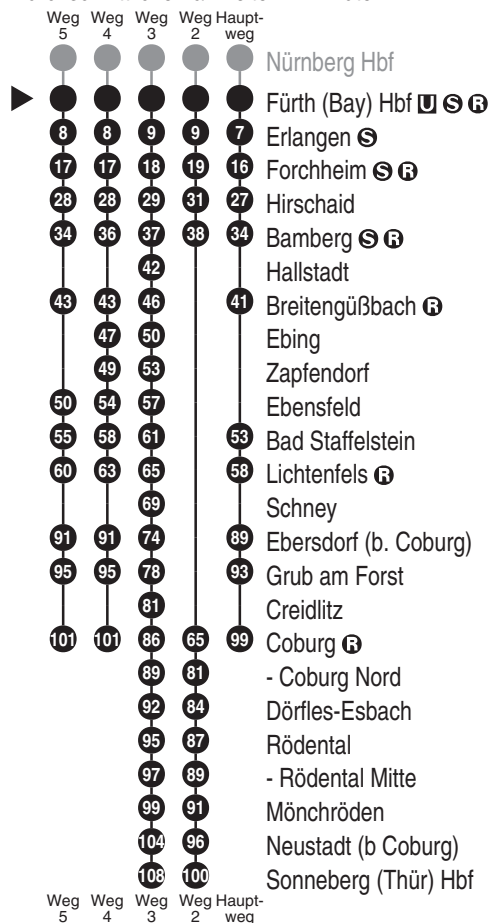

DB Regio AG - Regio Franken
 Hinterm Bahnhof 33, 90459 Nürnberg
ReiseService-Tel. 01805 996633
(14 Cent/Min aus dem Dt. Festnetz,
 Tarif bei Mobilfunk max. 42 Cent/Min)
www.bahn.de
kundendialog.bayern@deutschebahn.com

Abfahrten auf Ihr Handy:
 QR-Code abfotografieren

<http://m.vgn.de/ezm/de:09563:2110>

Abfahrtszeiten ab
Fürth (Bay) Hbf

Richtung
Coburg
 (Sonneberg (Thür) Hbf)

Änderungsfahrplan, gültig ab 09.06.2024

Durchschnittliche Fahrzeiten in Minuten

Uhr	Montag - Freitag	Samstag	Sonn- / Feiertag	Uhr
4				4
5				5
6				6
7				7
8	44	44	44	8
9				9
10	46	46	46	10
11				11
12	44 ⁴	44 ⁴	44 ⁴	12
13				13
14	47	47	47	14
15				15
16	44 ⁵	44 ⁵	44 ⁵	16
17				17
18	44	44	44	18
19				19
20				20
21				21
22	16 ²	16 ²	16 ²	22
23	16 ³	16 ³	16 ³	23
0	16 ³ _■	16 ³ _■	16 ³ _■	0

Fahrten ohne Fahrwegangabe nehmen den Hauptweg 2...5 = fährt Weg 2 bis 5 ■ = verkehrt bis Lichtenfels