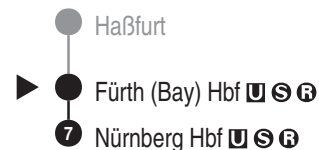

Abfahrten auf Ihr Handy:
 QR-Code abfotografieren

<http://m.vgn.de/ezm/de:09563:2110>

Abfahrtszeiten ab

Fürth (Bay) Hbf

Richtung

Nürnberg Hbf

Durchschnittliche Fahrzeiten in Minuten

Uhr	Montag - Freitag	Samstag	Sonn- / Feiertag	Uhr
4				4
5				5
6				6
7				7
8	12 ^{A08}	12		8
9				9
10	12	12	12	10
11				11
12	12	12	12	12
13				13
14	12	12	12	14
15				15
16	12	12	12	16
17				17
18	12	12	12	18
19				19
20	12	12	12	20
21				21
22				22
23				23
0				0

A08 = verkehrt nicht am 15.8. (Mariä Himmelfahrt)