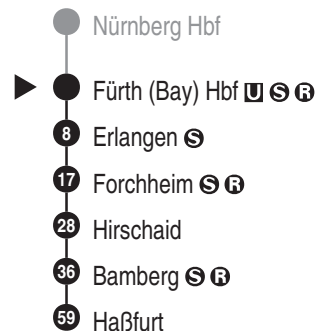

**RE20****DB BAHN**

DB Regio AG - Regio Franken

Hintern Bahnhof 33, 90459 Nürnberg

ReiseService-Tel. 01805 996633

(14 Cent/Min aus dem Dt. Festnetz,

Tarif bei Mobilfunk max. 42 Cent/Min

www.bahn.de

kundendialog.bayern@deutschebahn.com

Abfahrten auf Ihr Handy:
QR-Code abfotografieren<http://m.vgn.de/ezm/de:09563:2110>

Abfahrtszeiten ab

Fürth (Bay) Hbf

Richtung

Erlangen**Forchheim (Ofr)****Haßfurt**

Durchschnittliche Fahrzeiten in Minuten