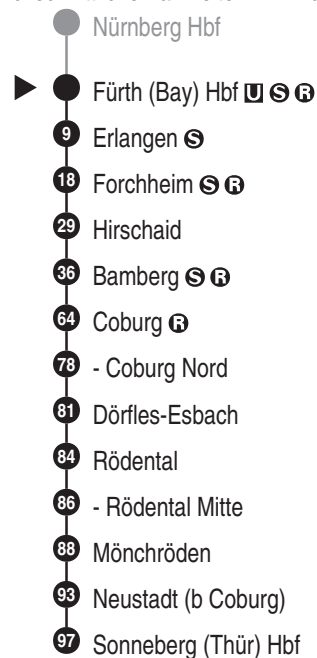

**RE19****DB BAHN**

DB Regio AG - Regio Franken
 Hinterm Bahnhof 33, 90459 Nürnberg
ReiseService-Tel. 01805 996633
 (14 Cent/Min aus dem Dt. Festnetz,
 Tarif bei Mobilfunk max. 42 Cent/Min)
 www.bahn.de
 kundendialog.bayern@deutschebahn.com

Abfahrten auf Ihr Handy:
 QR-Code abfotografieren

<http://m.vgn.de/ezm/de:09563:2110>

Abfahrtszeiten ab

Fürth (Bay) Hbf

Richtung

Sonneberg (Thür) Hbf

Durchschnittliche Fahrzeiten in Minuten

Änderungsfahrplan, gültig ab 09.06.2024

Uhr	Montag - Freitag	Samstag	Sonn- / Feiertag	Uhr
4				4
5				5
6				6
7	16	16		7
8				8
9	16	16	16	9
10	16	16	16	10
11	16	16	16	11
12				12
13	16	16	16	13
14	16	16	16	14
15	16	16	16	15
16				16
17	16	16	16	17
18				18
19	16	16	16	19
20	16	16	16	20
21	16 [■]	16 [■]	16 [■]	21
22				22
23				23
0				0

■ = verkehrt bis Bamberg