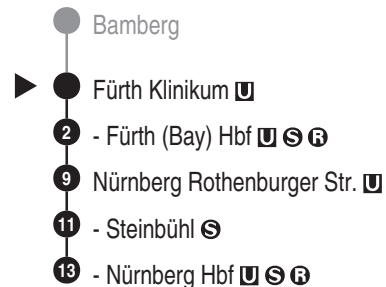

DB BAHN

DB Regio AG - Regio Franken
 Hinterm Bahnhof 33, 90459 Nürnberg
 ReiseService-Tel. 01805 996633
 (14 Cent/Min aus dem Dt. Festnetz,
 Tarif bei Mobilfunk max. 42 Cent/Min)
 www.bahn.de
 kundendialog.bayern@deutschebahn.com

S1 RE 20 RE 14
 ehemals R2 RE 42
 RE 49 + weitere

Abfahrten auf Ihr Handy:
 QR-Code abfotografieren

<http://m.vgn.de/ezm/de:09563:2180>

Abfahrtszeiten ab

Fürth Klinikum

Richtung

Fürth (Bay) Hbf

Nürnberg Hbf

Durchschnittliche Fahrzeiten in Minuten

Fahrplan, gültig ab 09.06.2024: Gesamtverkehr Nürnberg - Bamberg (mit S1) - Lichtenfels

Uhr	Montag - Freitag	Samstag	Sonn- / Feiertag	Uhr
4	56			4
5	34 56	56	56	5
6	15 33 56	56	56	6
7	13 34 56	34 56	34 56	7
8	07 34 56	34 56	34 56	8
9	07 34 57	34 57	34 57	9
10	07 35 56	35 56	35 56	10
11	07 34 57	34 57	34 57	11
12	07 35 56	35 56	35 56	12
13	07 34 56	34 56	34 56	13
14	07 35 56	35 56	35 56	14
15	07 34 57	34 57	34 57	15
16	07 34 56	34 56	34 56	16
17	07 34 57	34 57	34 57	17
18	07 35 56	35 56	35 56	18
19	07 34 56	34 56	34 56	19
20	07 34 56	34 56	34 56	20
21	07 34 56	34 56	34 56	21
22	07 34 56	34 56	34 56	22
23	56	56	56	23
0	56	56	56	0
1	56 ^{V09}	56	56 ^{V09}	1
2	56 ^{V09}	56	56 ^{V09}	2