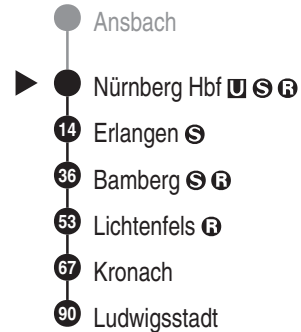

**DB BAHN**DB Regio AG - Regio Franken
Hintern Bahnhof 33, 90459 Nürnberg

ReiseService-Tel. 01805 996633

(14 Cent/Min aus dem Dt. Festnetz,
Tarif bei Mobilfunk max. 42 Cent/Min)

www.bahn.de

kundendialog.bayern@deutschebahn.com

**IC61**Abfahrten auf Ihr Handy:
QR-Code abfotografieren<http://m.vgn.de/ezm/de:09564:510>

Abfahrtszeiten ab

Nürnberg Hbf U S R

Richtung

Ludwigsstadt

Durchschnittliche Fahrzeiten in Minuten

Uhr	Montag - Freitag	Samstag	Sonn- / Feiertag	Uhr
4				4
5				5
6				6
7				7
8				8
9				9
10	24 ^{IC}	24 ^{IC}	24 ^{IC}	10
11				11
12	24 ^{IC}	24 ^{IC}	24 ^{IC}	12
13				13
14	24 ^{IC}	24 ^{IC}	24 ^{IC}	14
15				15
16	22 ^{IC}	22 ^{IC}	22 ^{IC}	16
17				17
18	24 ^{IC}	24 ^{IC}	24 ^{IC}	18
19				19
20				20
21				21
22				22
23				23
0				0

IC = InterCity, nur zwischen Nürnberg und Ansbach Benutzung mit VGN-Zeitfahrausweisen incl.

Fernverkehrs-Aufpreis für Zeitkarten erlaubt !