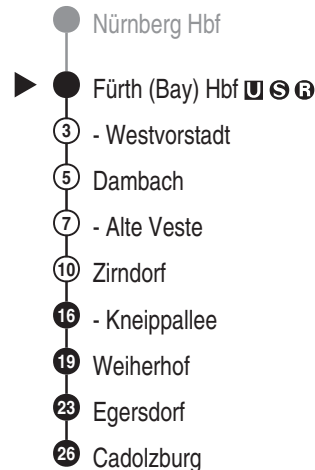

Abfahrten auf Ihr Handy:
 QR-Code abfotografieren

<http://m.vgn.de/ezm/de:09563:2110>

Abfahrtszeiten ab
Fürth (Bay) Hbf

Richtung
Zirndorf (Kr Fürth)
Cadolzburg

Durchschnittliche Fahrzeiten in Minuten

Informationen zur Kurzstrecke

Alle mit einer weißen Perle gekennzeichneten Haltestellen sind auf direktem Wege mit dem gültigen Kurzstreckentarif erreichbar.

Uhr	Montag - Freitag	Samstag	Sonn- / Feiertag	Uhr
4				4
5	30			5
6				6
7				7
8				8
9				9
10				10
11				11
12				12
13				13
14				14
15				15
16				16
17				17
18				18
19				19
20				20
21				21
22				22
23				23
0				0

Alle mit einer weißen Perle gekennzeichneten Haltestellen sind auf direktem Wege mit dem gültigen Kurzstreckentarif erreichbar.

Uhr	Montag - Freitag	Samstag	Sonn- / Feiertag	Uhr
4				4
5				5
6	03 33	03	03	6
7	03 33	03	03	7
8	03 33	03	03	8
9	03 33	03	03	9
10	03 33	03	03	10
11	03 33	03	03	11
12	03 33	03	03	12
13	03 33	03	03	13
14	03 33	03	03	14
15	03 33	03	03	15
16	03 33	03	03	16
17	03 33	03	03	17
18	03 33	03	03	18
19	03 33	03	03	19
20	03	03	03	20
21	03	03	03	21
22	03	03	03	22
23	03	03	03	23
0	21	21	21	0
1			33 ^{Si}	1
2			33 ^{Si}	2

Si = verkehrt nur in der Nacht vom 31.12. zu 01.01.