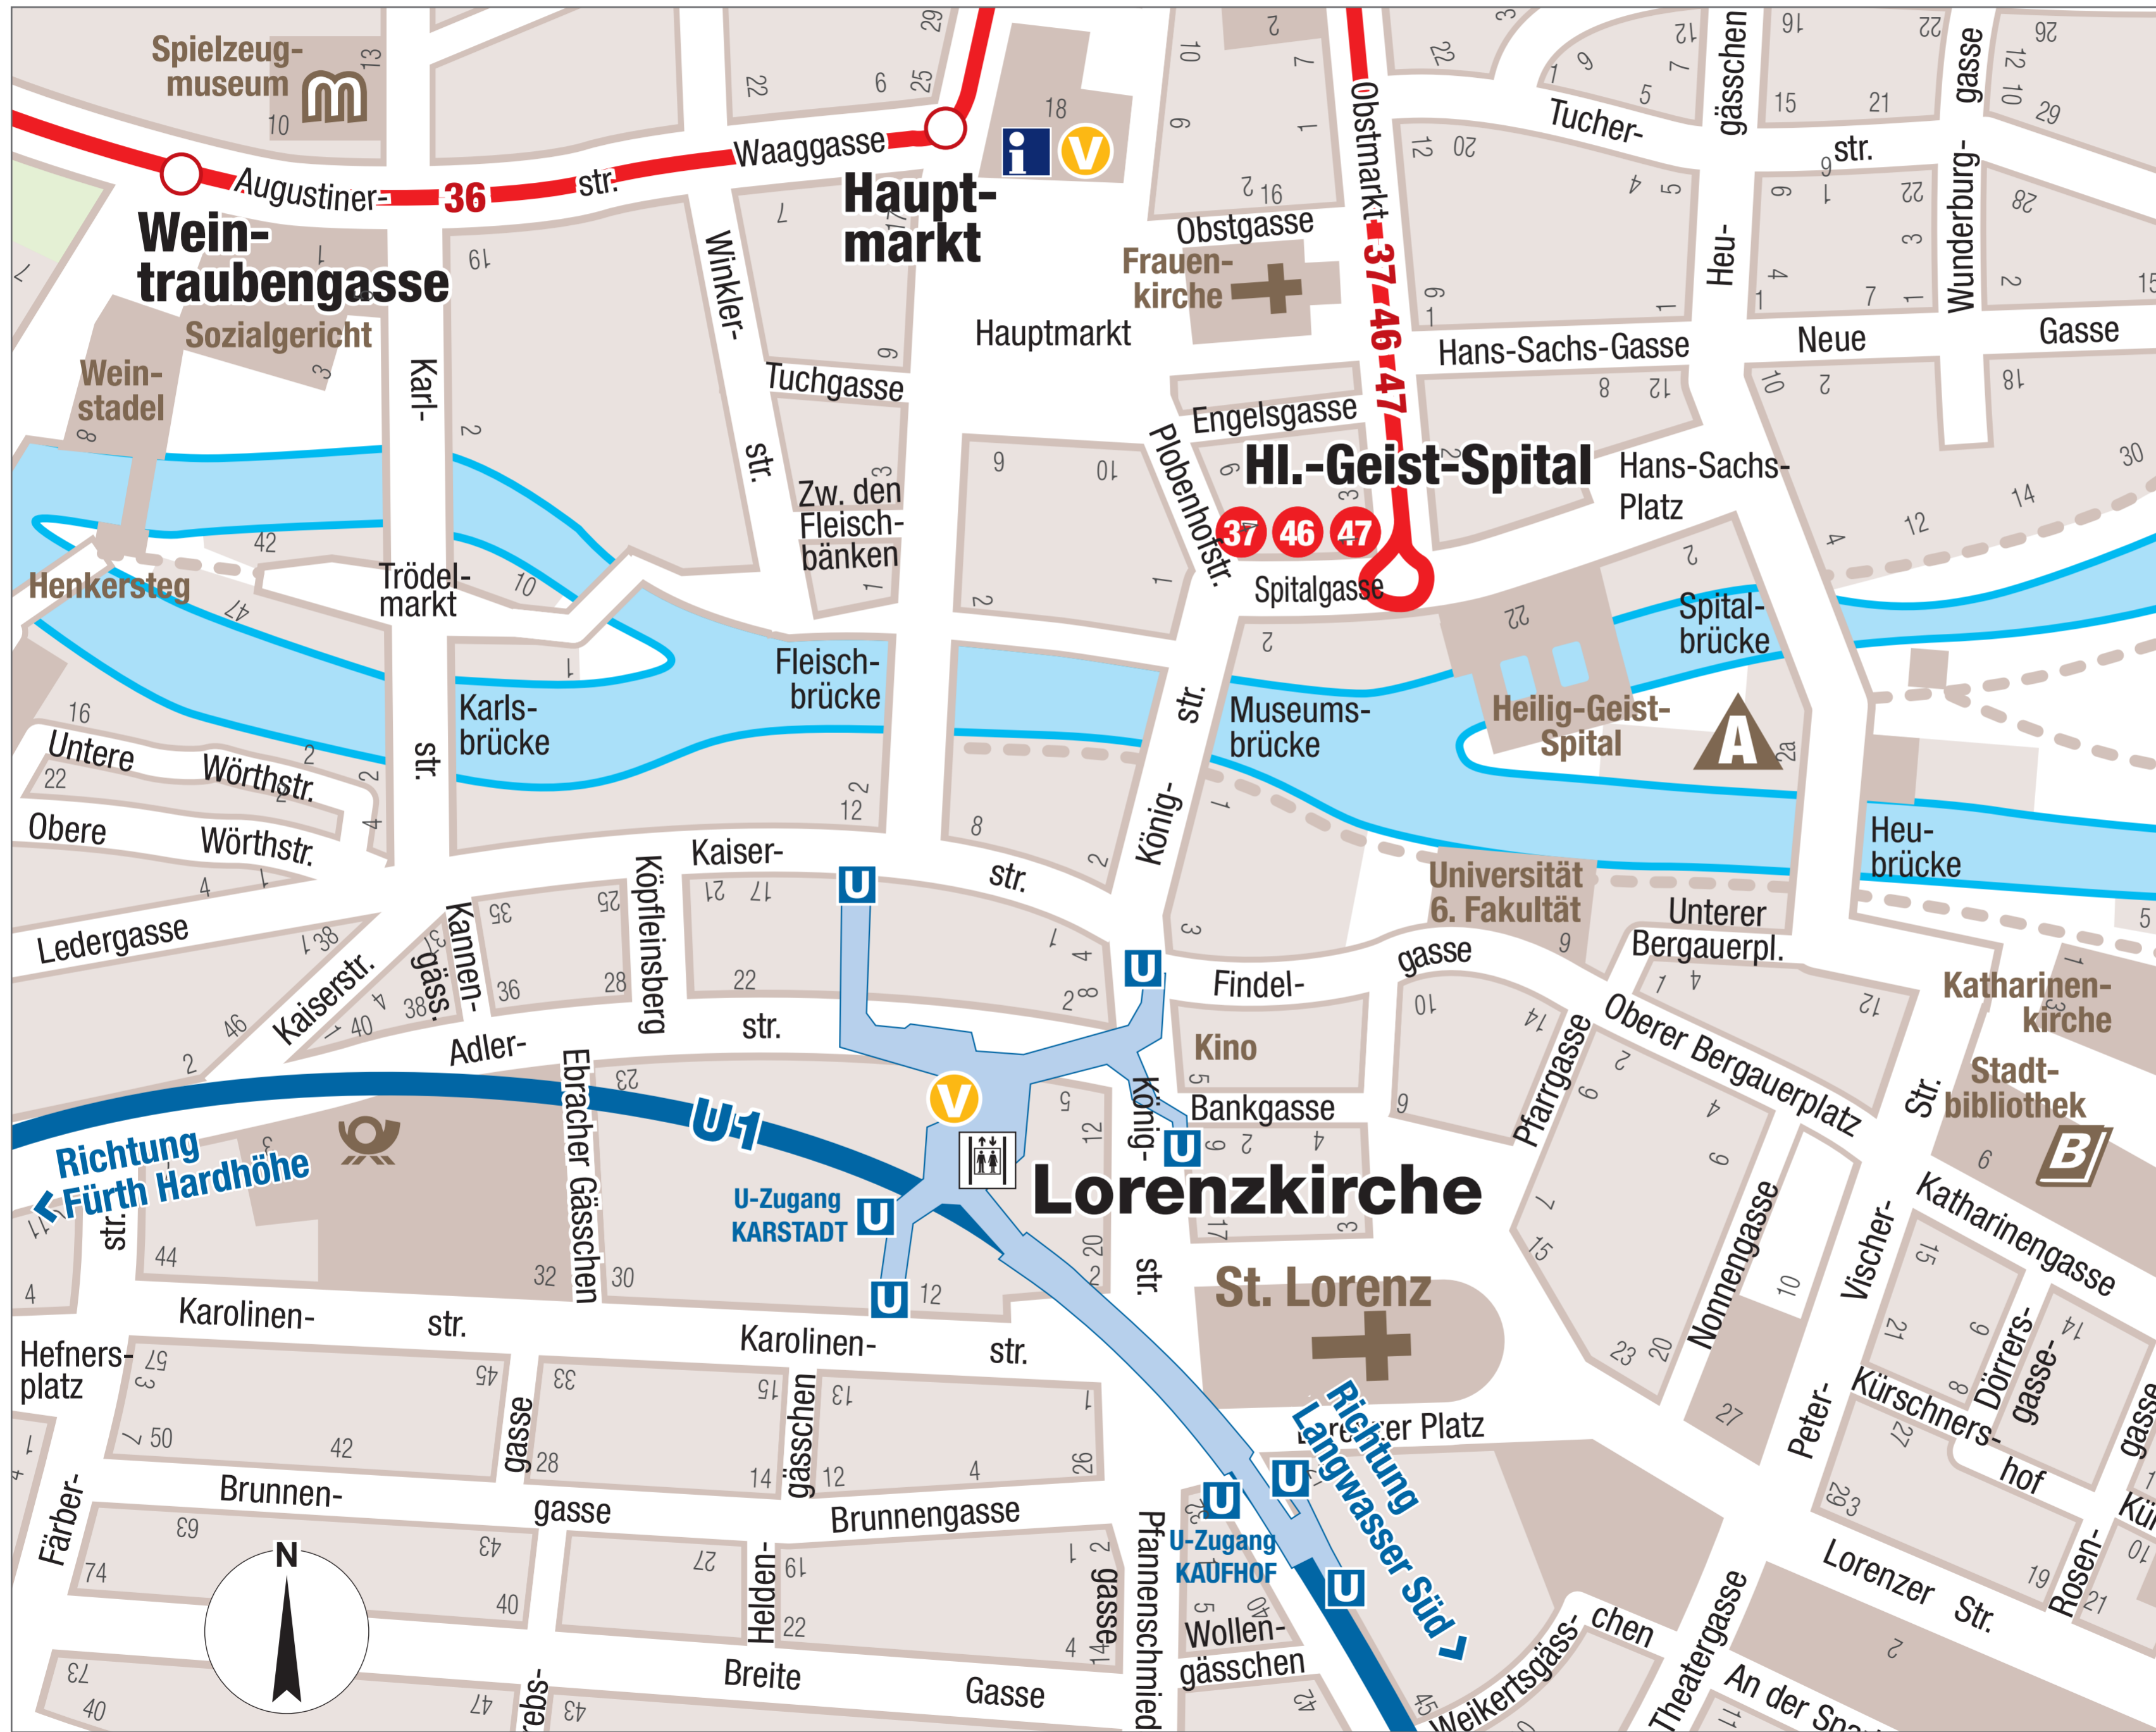

Umgebungsplan U-Bahnstation Nürnberg Lorenzkirche

-  Fahrkarten-Verkaufsstelle
Verteilergeschoß Lorenzkirche
Kaiserstr. 15b
-   Fahrkarten-Verkaufsstelle
Tourist Information
am Hauptmarkt 18

Heilig-Geist-Spital

- | Linie | Richtung |
|--|---|
|  37 | Maxfeld  - Großreuth h. d. V. - Kleinreuth h. d. V. - Schleswiger Str.  - Kriegsoffersiedlung - Stadtgrenze  - Jakobinenstr.  - Fürth Hauptbahnhof  |
|  46 | Maxfeld  - Großreuth h. d. V. - Nordostbahnhof   - Martha-Maria-Krankenhaus |
|  47 | Maxfeld  - Schopenhauerstr. - Thon  - Forchheimer Str. |