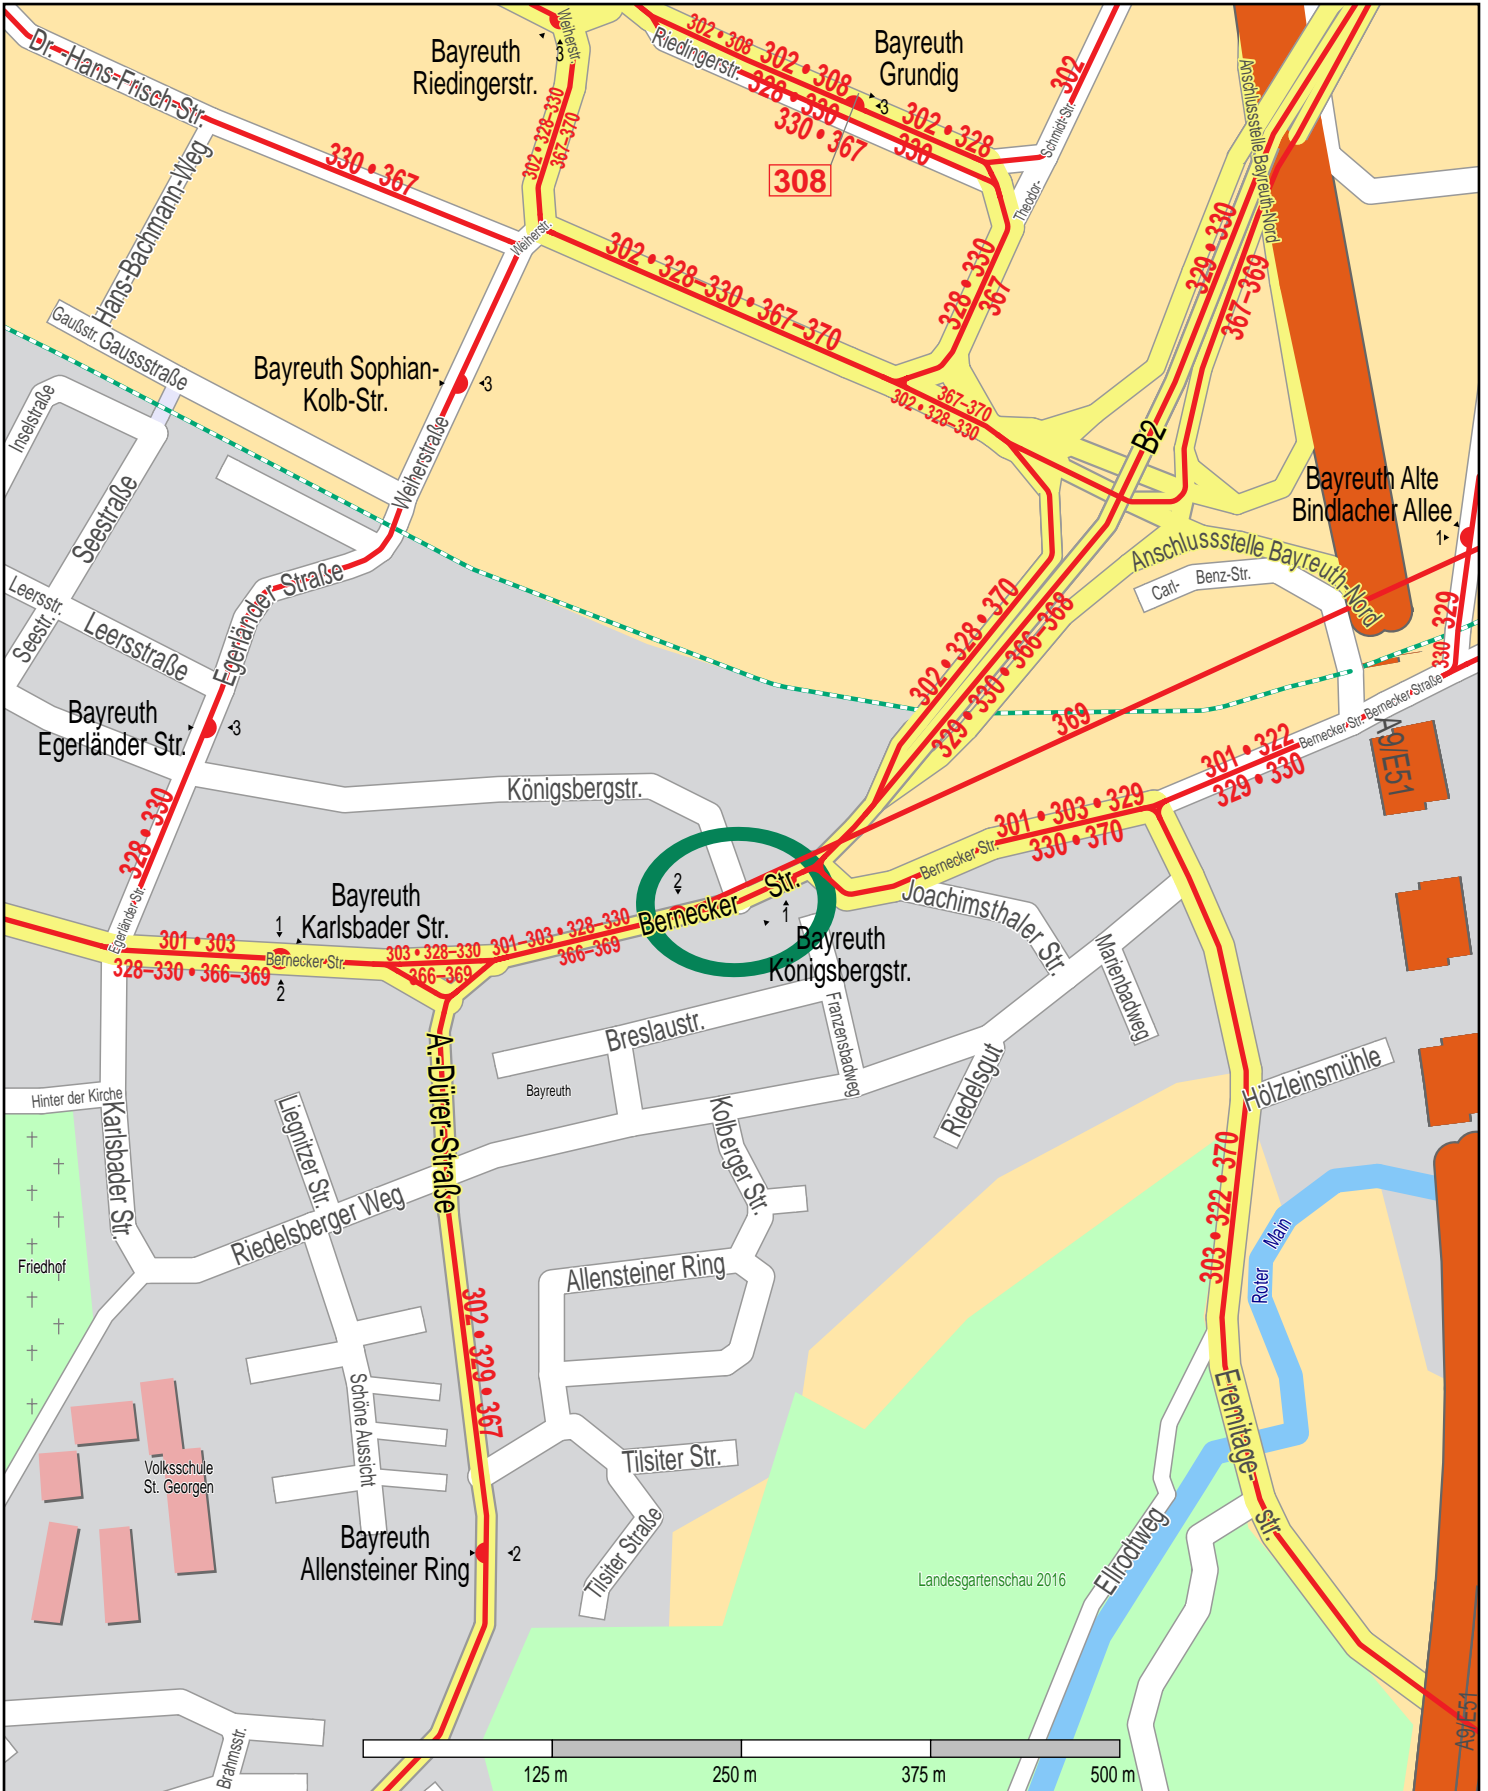

Haltestelle Bayreuth Königsbergstr.

© PTV AG / HERE Bus