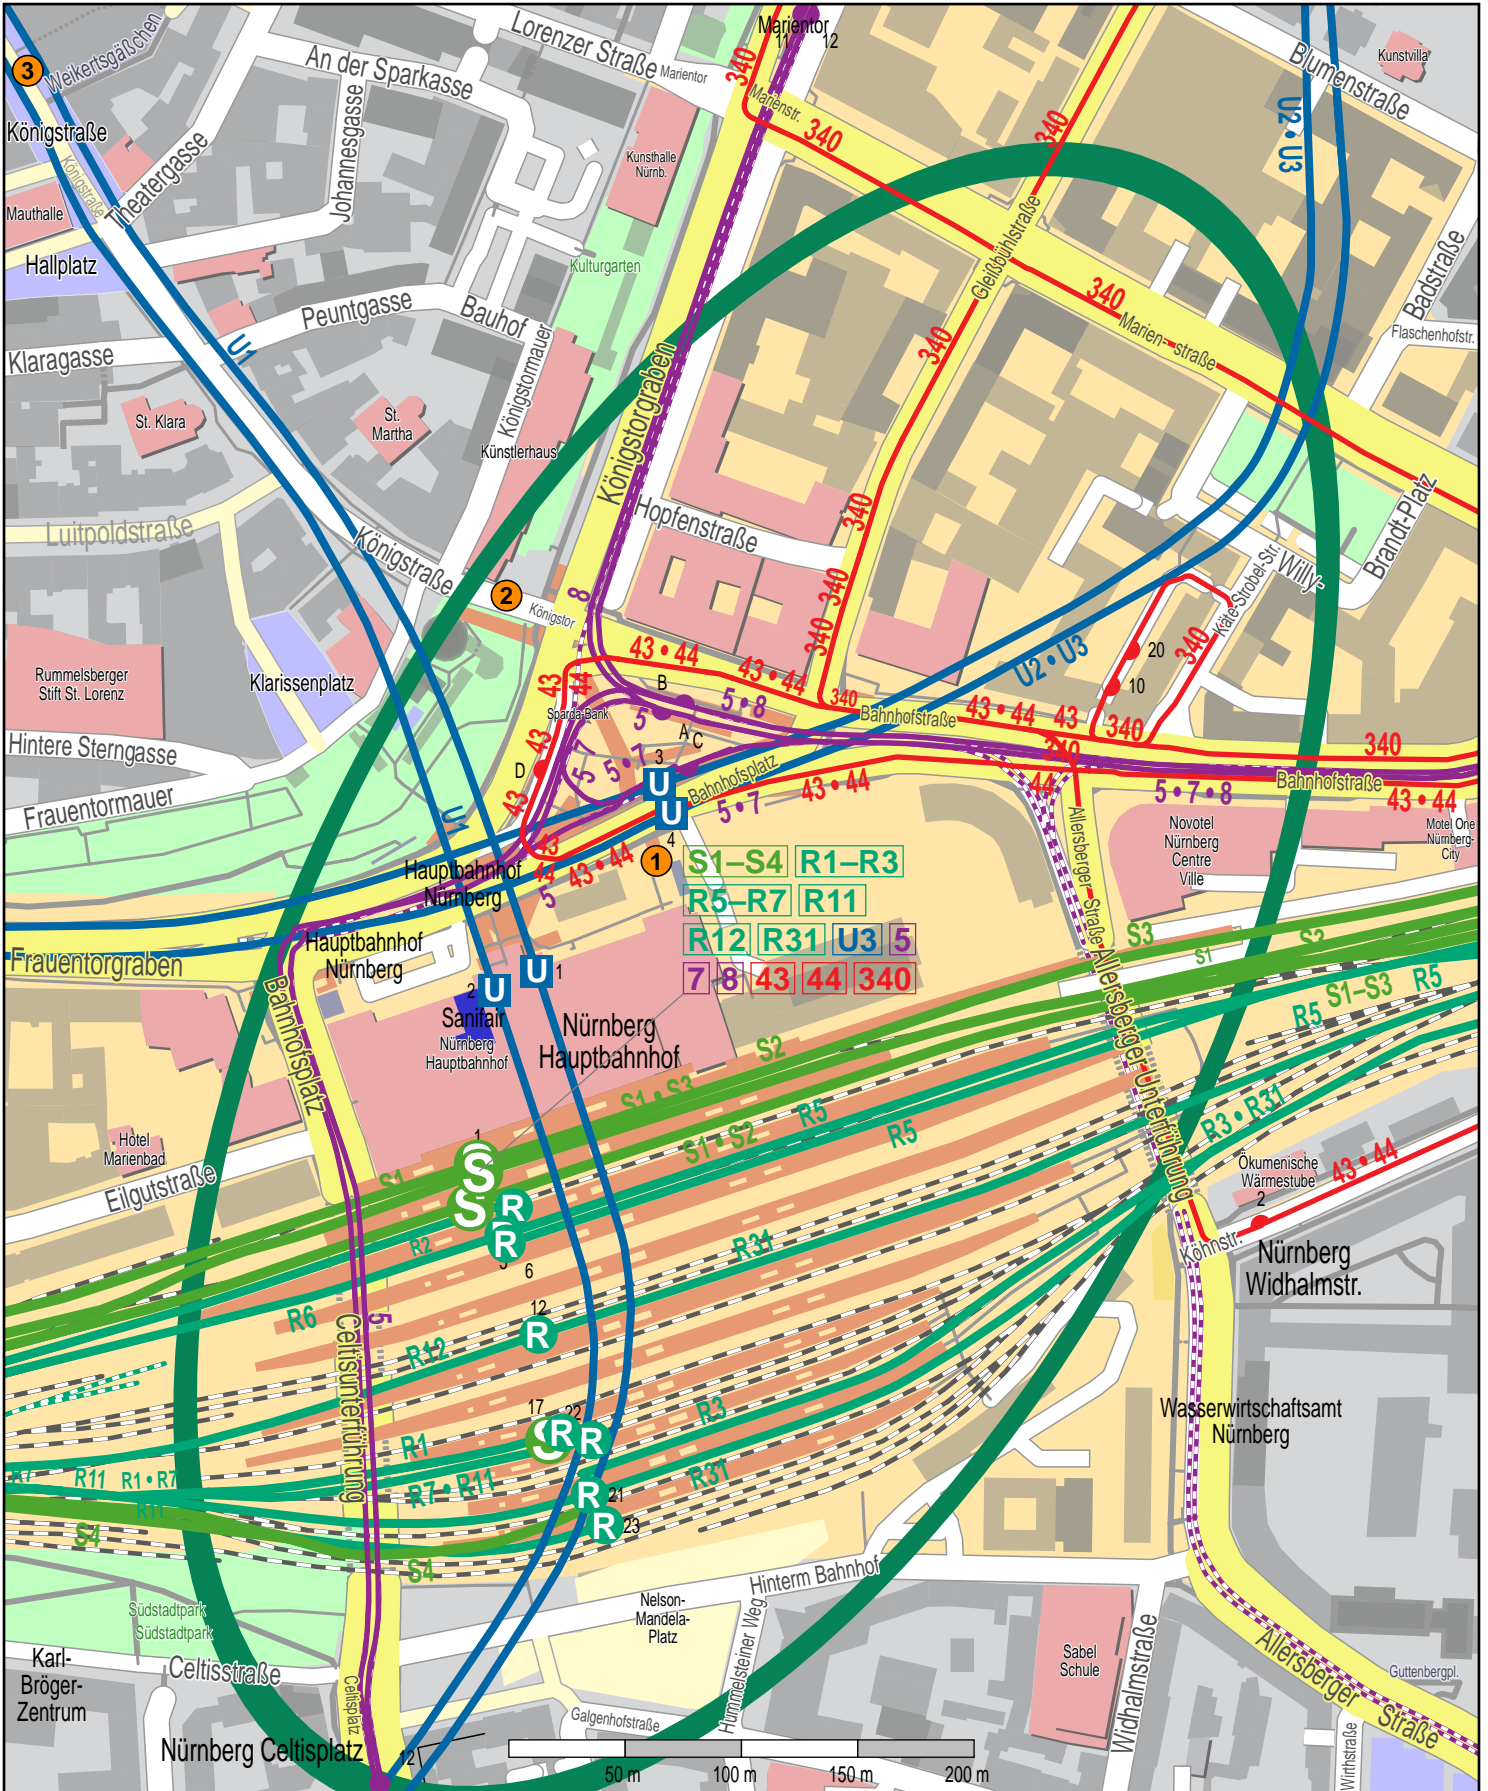

Haltestelle Nürnberg Hauptbahnhof

© OpenStreetMap Mitwirkende

- Zug
- S-Bahn
- U-Bahn
- Straßenbahn
- Bus

- 1** VGN-Verkaufsstelle DB Reisezentrum Nürnberg Bahnhofsplatz 9
Mo-Fr: 7:00-21:00 Uhr/ Sa: 9:00-19:00 Uhr/ So u. Feiertag: 10:00-20:00 Uhr
- 2** VAG-KundenCenter U-Bahn Verteilergeschoss Königstorpassage
Mo-Fr: 7:00-20:00 Uhr/ Sa: 9:00-14:00 Uhr
- 3** VGN-Verkaufsstelle Tourist-Information Königstr. 93