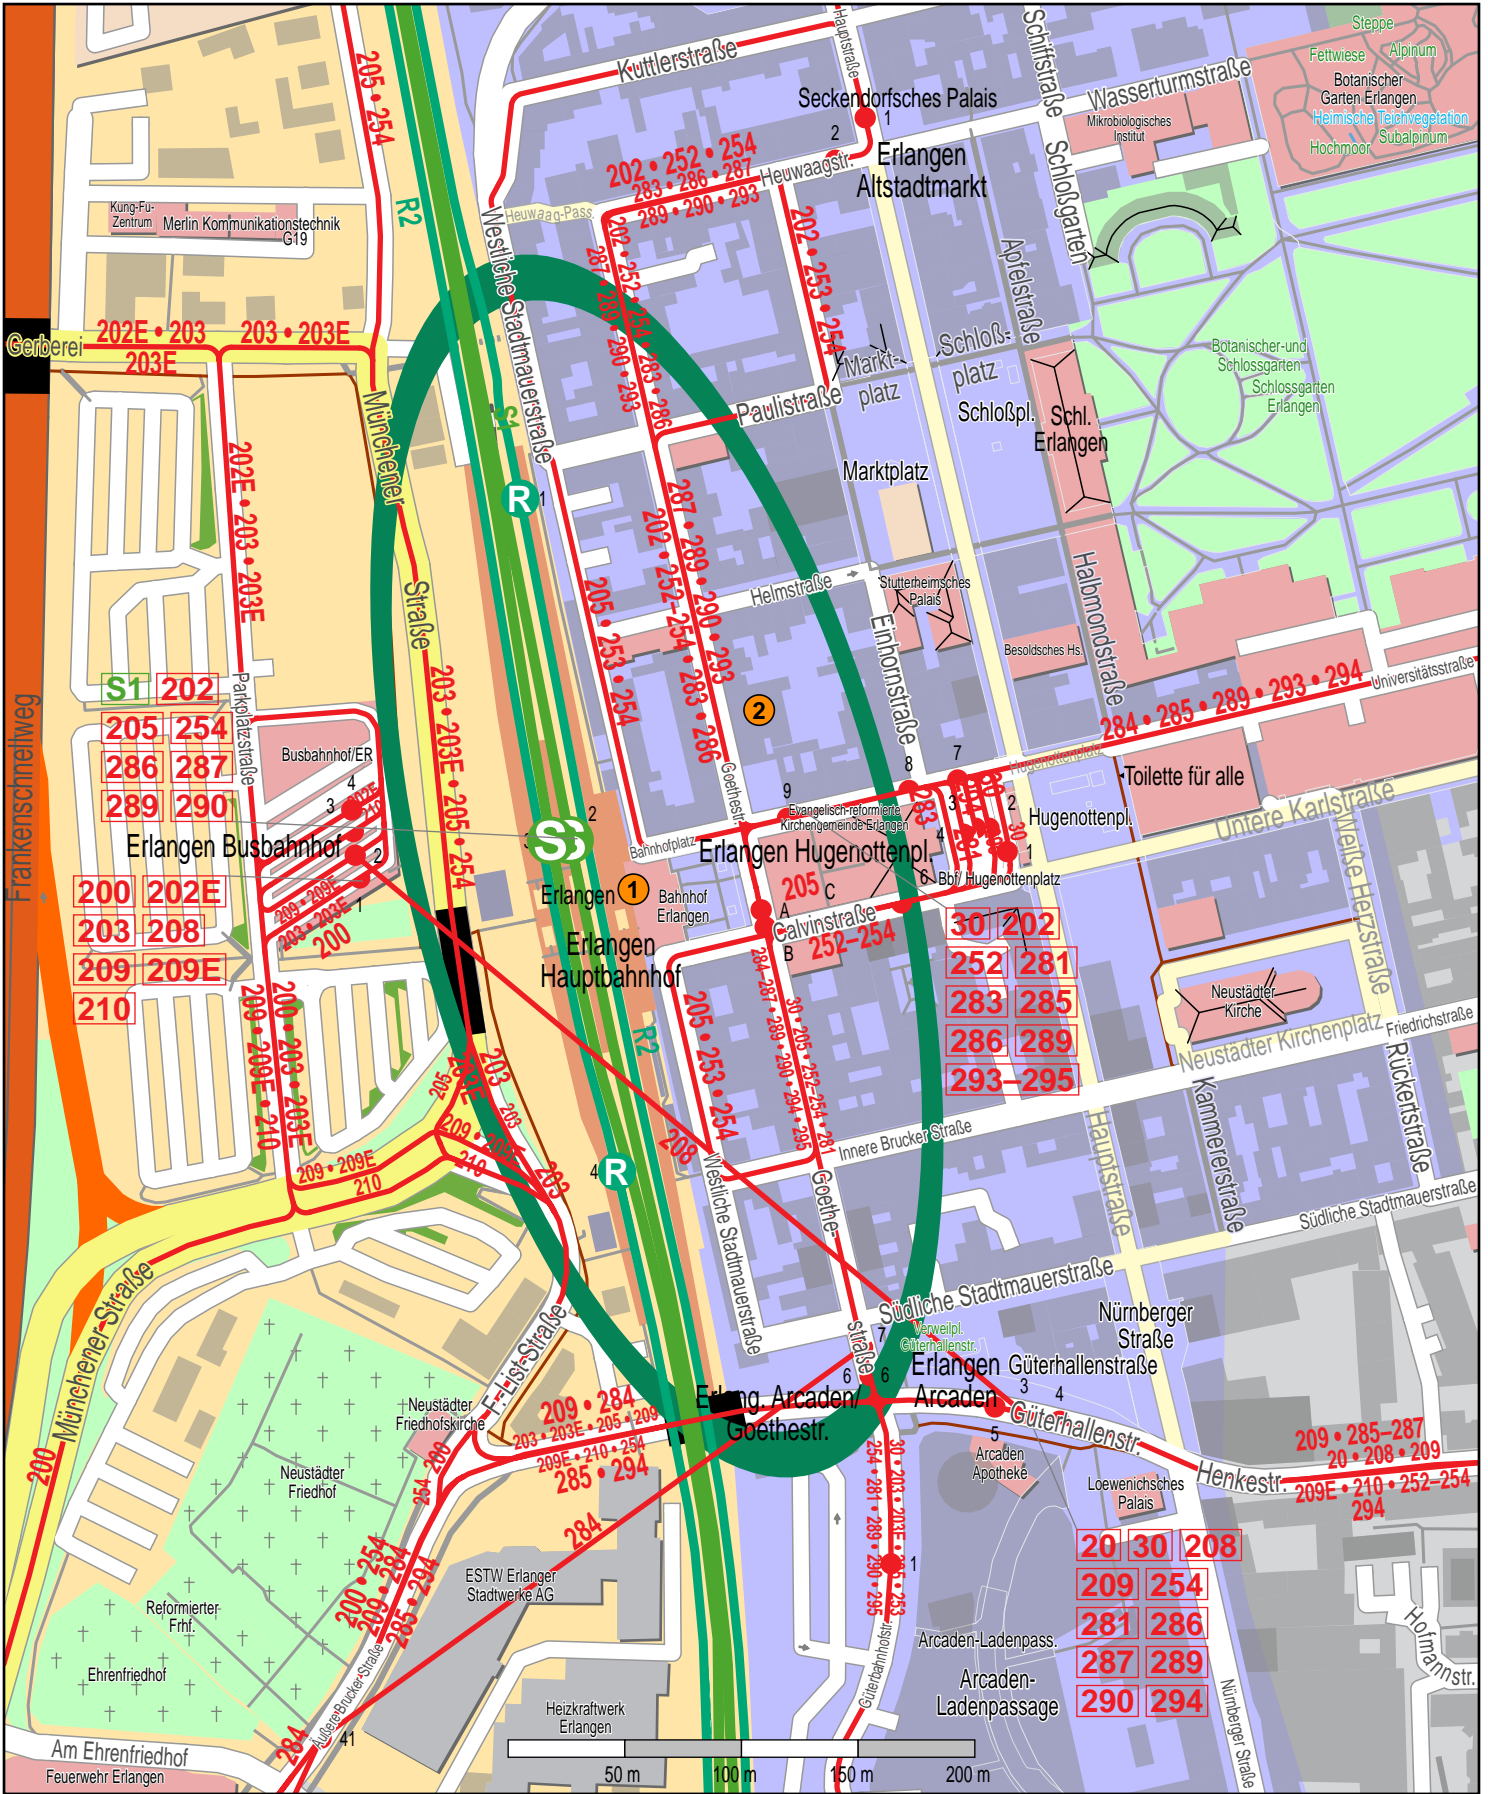

# Haltestelle Erlangen Hauptbahnhof

© OpenStreetMap Mitwirkende

- Zug
- S-Bahn
- Bus

- 1** VGN-Verkaufsstelle DB Reisezentrum Erlangen Bahnhofplatz 1  
Mo-Fr: 7:30-19:00 Uhr/ Sa: 8:15-15:00 Uhr/ So u. Feiertag: 09:15-15:00 Uhr
- 2** VGN-Verkaufsstelle Kundenbüro ESTW Stadtbus Goethestr. 21a  
Mo-Fr: 9:00-18:00 Uhr