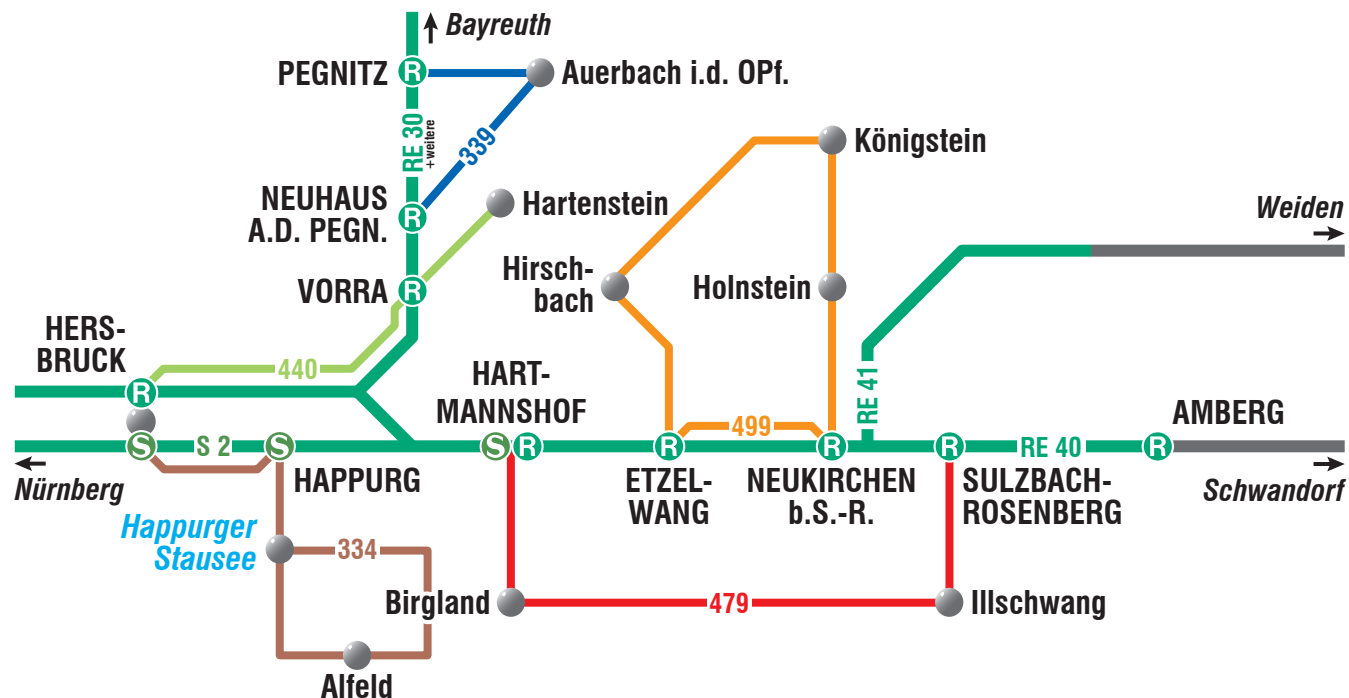

Freizeitlinien Bayerischer Jura

Bahnverkehr im VGN

Linie 334 **Happurger Stausee-Express**

Linie 339 **Auerbacher-Erz-Express**

Linie 440 **Pegnitztal-Express**

Linie 479 **Birgland-Express**

Linie 499 **Hirschbachtal-Express**

Stand 12/2023

Verkehrsverbund Großraum Nürnberg