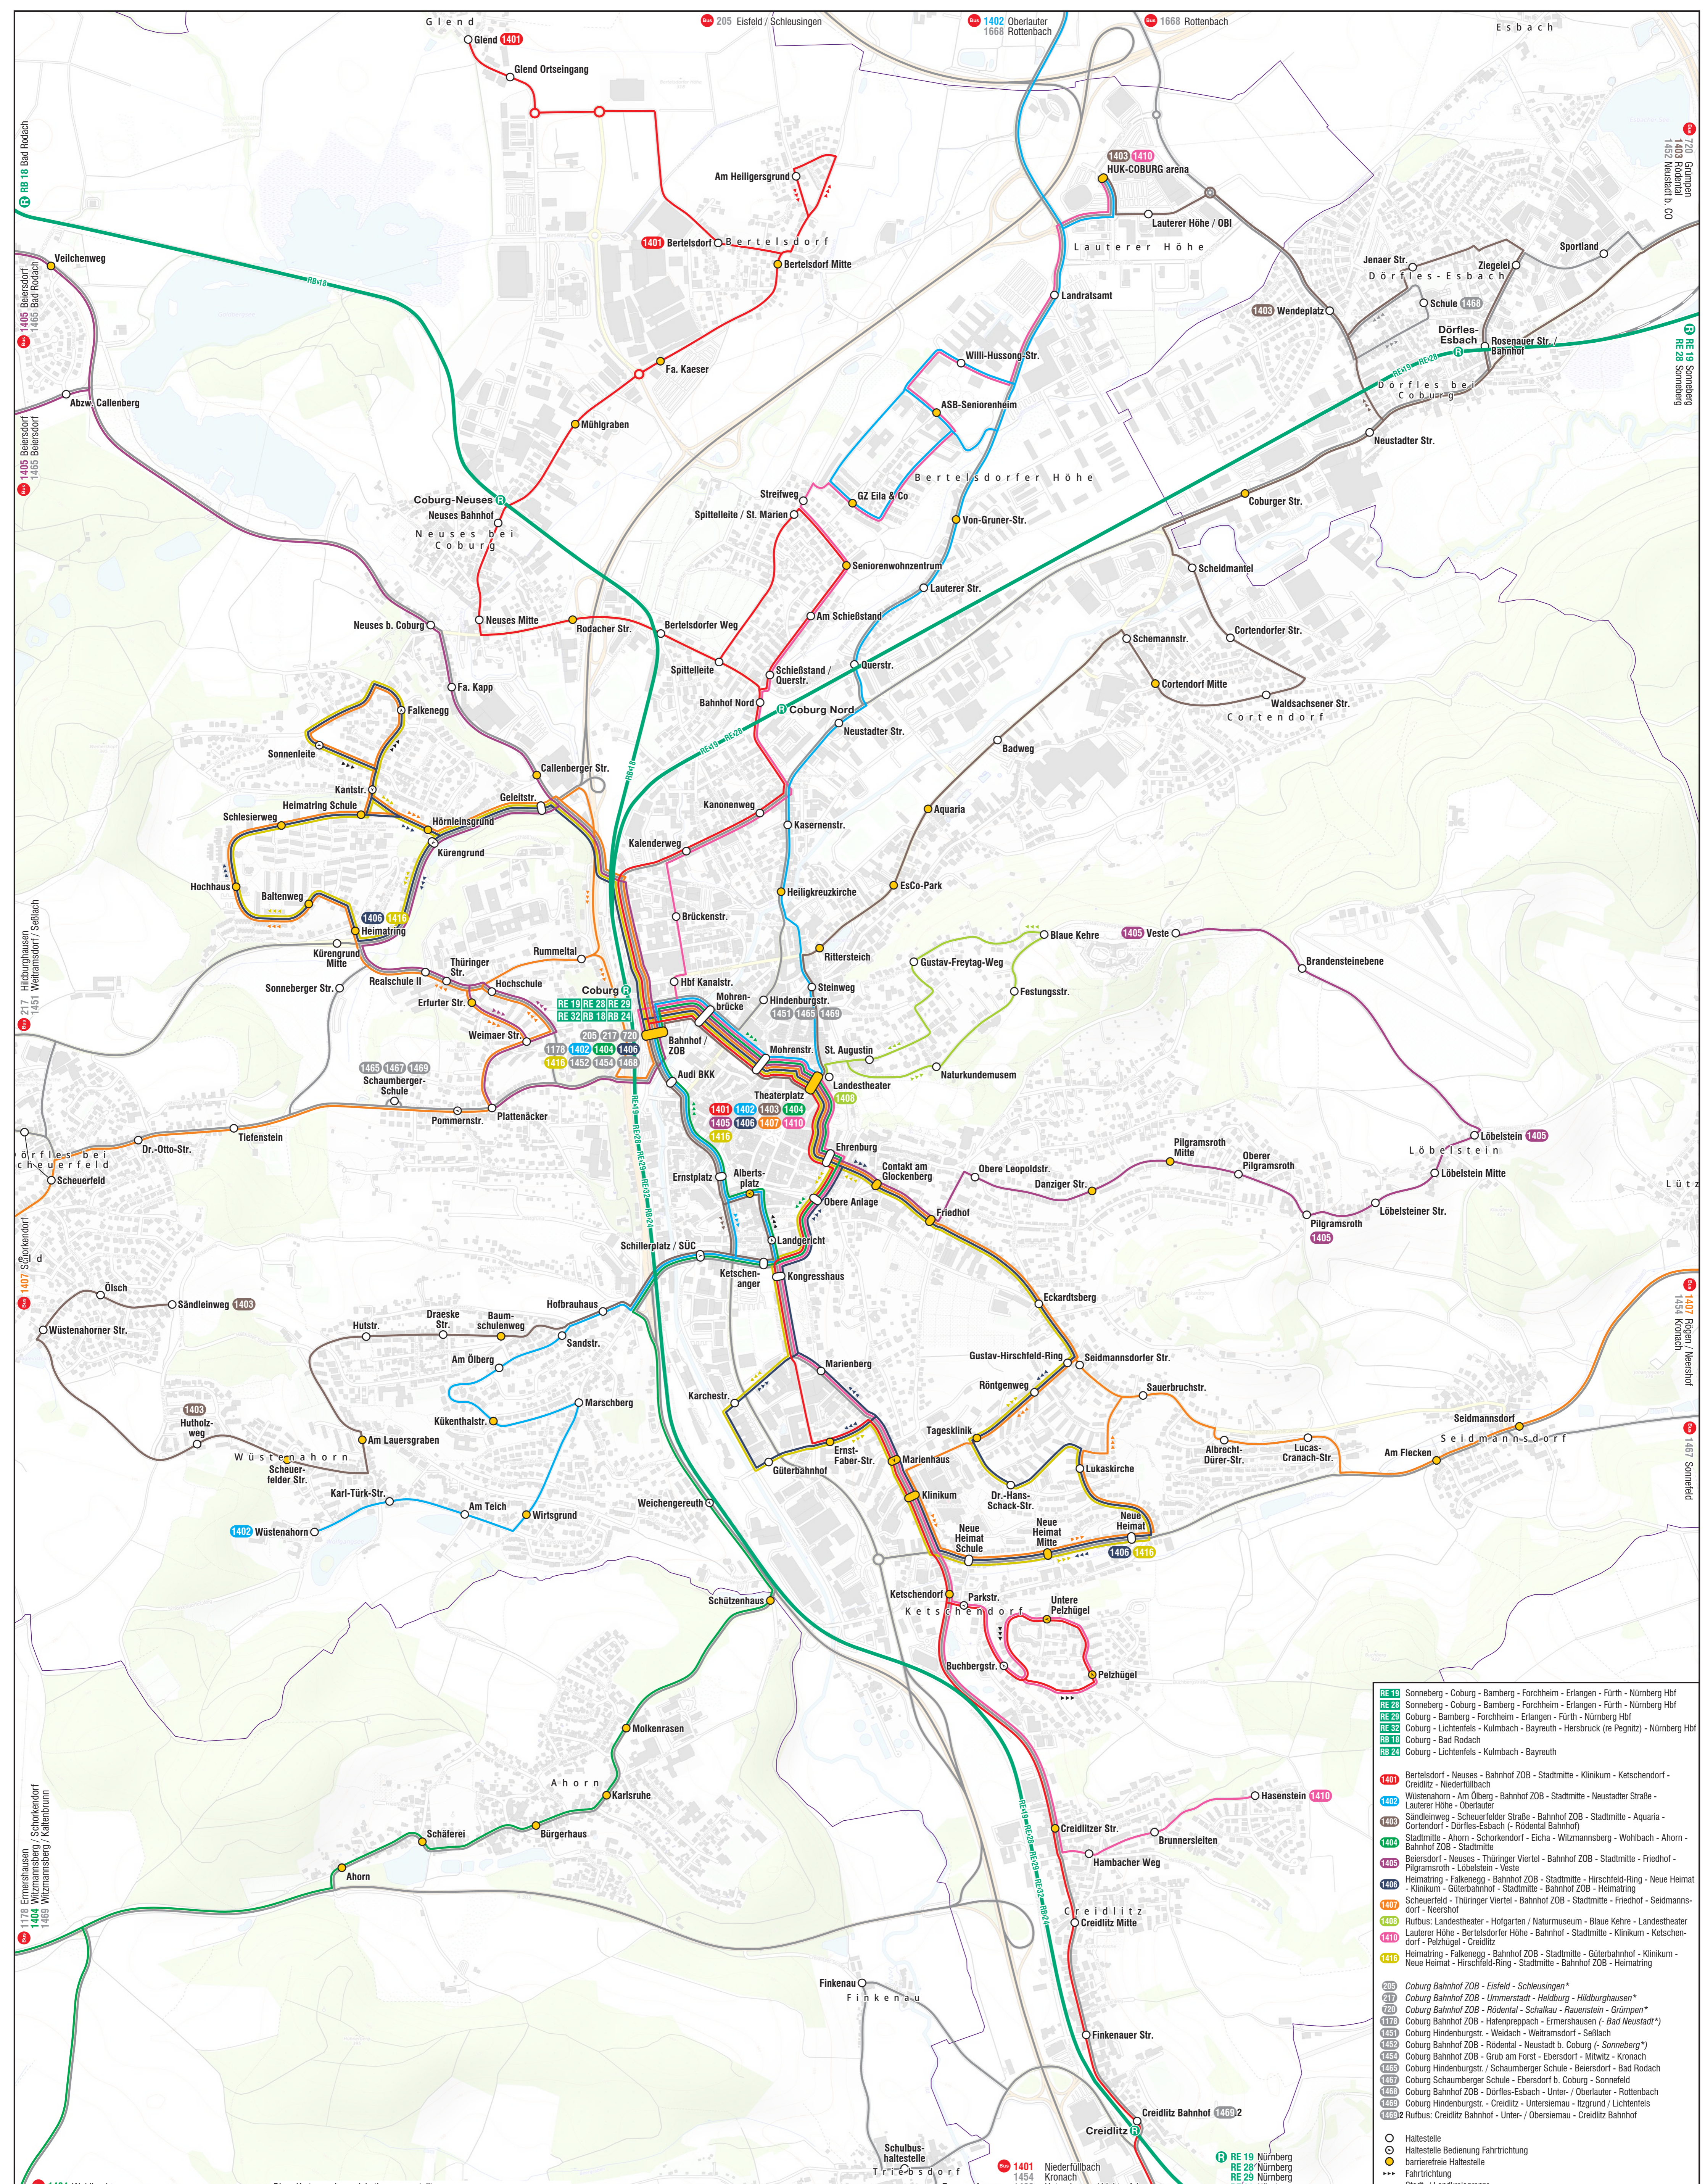

Stadtverkehr Coburg

Gültig ab: 15.12.2024

Diese Karte wurde von Inkatlas.com erstellt.
© OpenStreetMap Mitwirkende (openstreetmap.org), OpenTopoMap (CC-BY-SA)