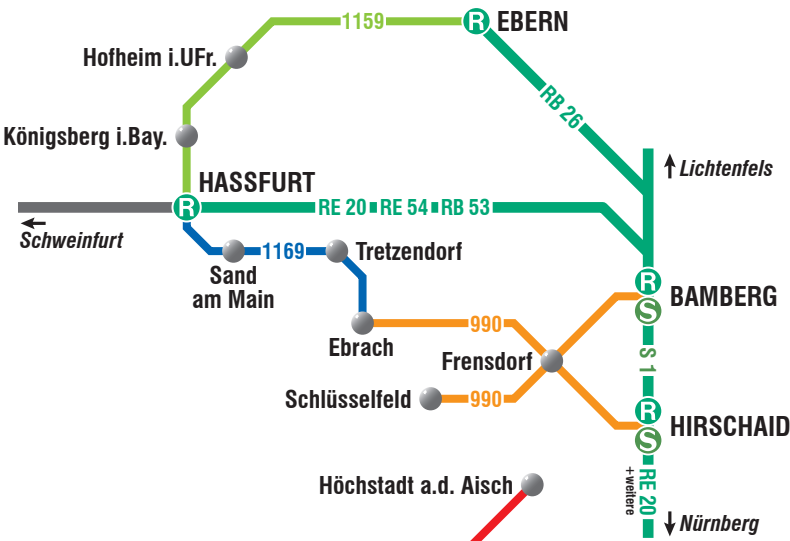

Freizeitlinien Steigerwald & Haßberge

Verkehrsverbund Großraum Nürnberg

- Bahnverkehr im VGN
- Linie 127 **Aischgründer Bier-Express**
- Linie 990 **Steigerwald-Express**
- Linie 1159 **Burgenwinkel-Express**
- Linie 1169 **Bier- und Wein-Express**