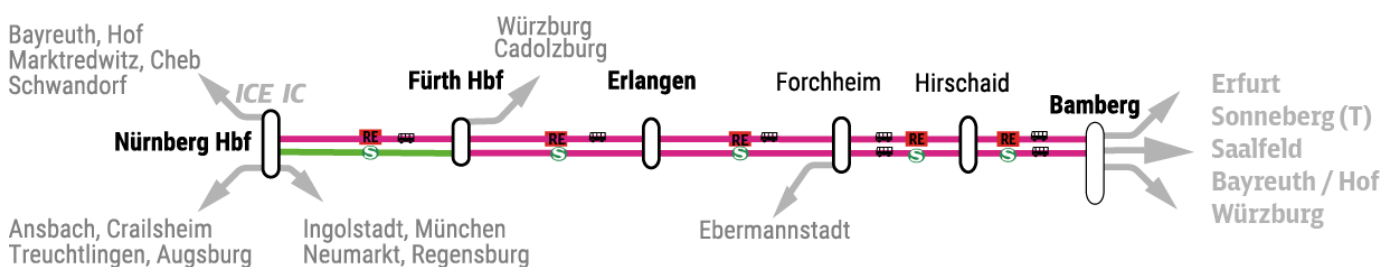

Bei wichtigen Terminen oder knappen Übergängen für die Weiterfahrt empfehlen wir deshalb nach Möglichkeit einen früheren Reisebeginn.

Bitte prüfen Sie Ihre Reiseverbindung vor Reisebeginn unter bahn.de

Wir bitten um Entschuldigung wegen der unvermeidbaren Unannehmlichkeiten.

Ihre DB Regio Bayern

Haltstellen, Reisegepäck- und Fahrradbeförderung

1. Bitte beachten Sie die evtl. vom Bahnhof abweichenden Bus-Haltstellen. Reisegepäck, Faltrollstühle und Kinderwagen können im Bus mitgenommen werden.
   - Die Fahrradmitnahme nur im Rahmen des verfügbaren Platzes möglich. Deshalb kann eine Beförderung leider nicht garantiert werden.
2. ---