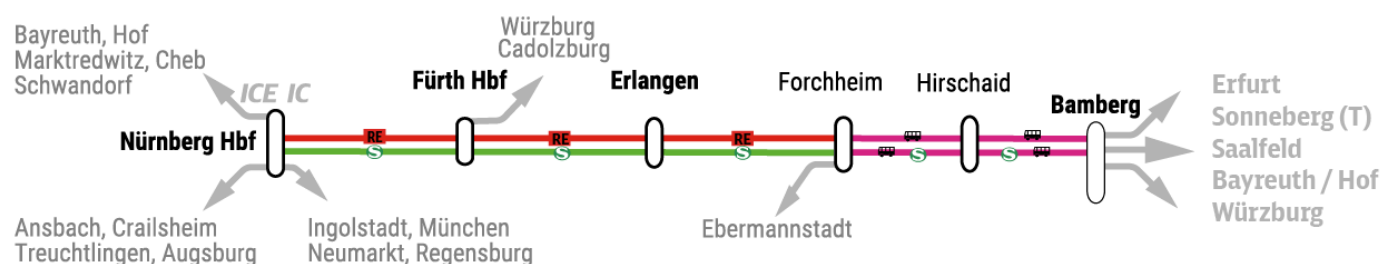

Liebe Fahrgäste,

vom 25. Oktober bis zum 1. November 2024 kommt es zum weiteren Ausbau der 4-gleisigen Strecke südlich von Bamberg und weiteren Arbeiten an der neuen Verkehrsstation Forchheim Nord. Aus diesem Grund fallen die Züge des Franken-Thüringen-Express und der S-Bahn Nürnberg zwischen Bamberg und Forchheim aus. Eine Ausnahme bildet der 27. Oktober 2024, hier fallen die Züge des Franken-Thüringen-Express zwischen Nürnberg und Bamberg aus. Die Züge der S-Bahn fallen an diesem Tag zwischen Bamberg und Fürth aus.

Näheres entnehmen Sie bitte der folgenden Fahrplantabelle und unmittelbar vor Reiseantritt der Fahrplanauskunft auf bahn.de

Ersatzverkehr gültig am 25.-26. +28.10. - 1.11.2024

Ersatzverkehr gültig am 27. 10.2024