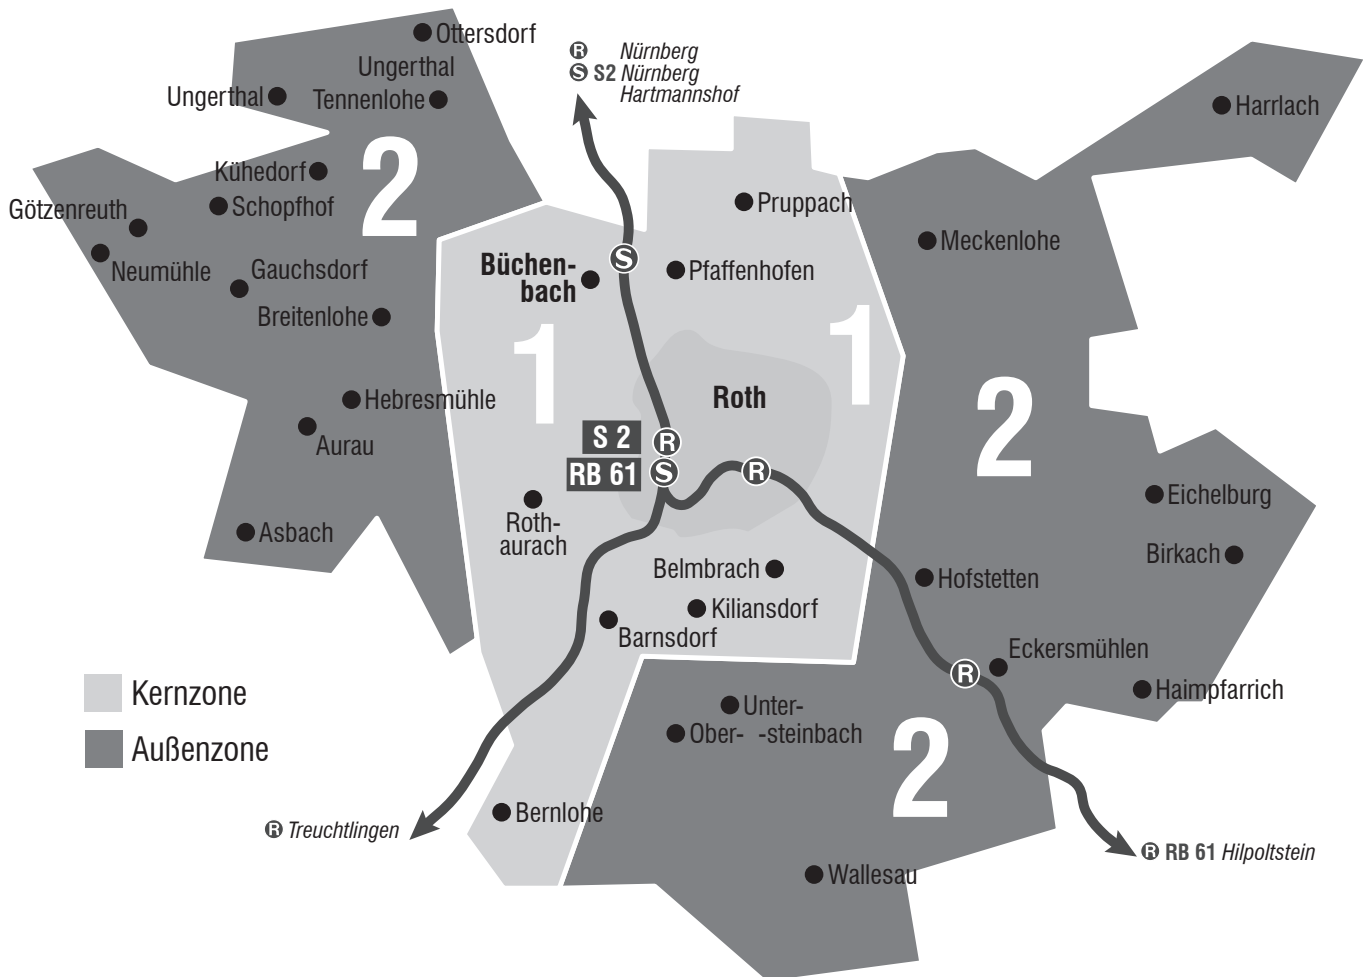

### Abfahrtszeiten

Fahrten im **Bedienungsgebiet des Stadtbusses Roth (Kernzone)** einschließlich Belmbrach

Bedienungsgebiet **Kernzone:** Barnsdorf\*, Belmbrach\*, Bernlohe\*, Büchenbach, Kiliansdorf, Kiliansdorf Fliegerhorst & Ort\*, Pfaffenhofen, Pruppach\*, Roth „An der Lände“\*, Rothaurach.

In den Nächten von Fr. auf Sa., von Sa. auf So. sowie in Nächten zu Feiertagen holt Sie an den Haltestellen Büchenbach Bahnhof und Roth Bahnhof das AST auch um 01.40 Uhr ab.

**A680**

# Röhler Bedienungsgebiet Stadt Roth und Gemeinde Büchenbach

Gültig ab 10.12.2023

## Hinweis:

Aufgrund der vorhandenen Anbindung durch die R-Bahn wird Unterheckenhofen mit dem AST nicht bedient.