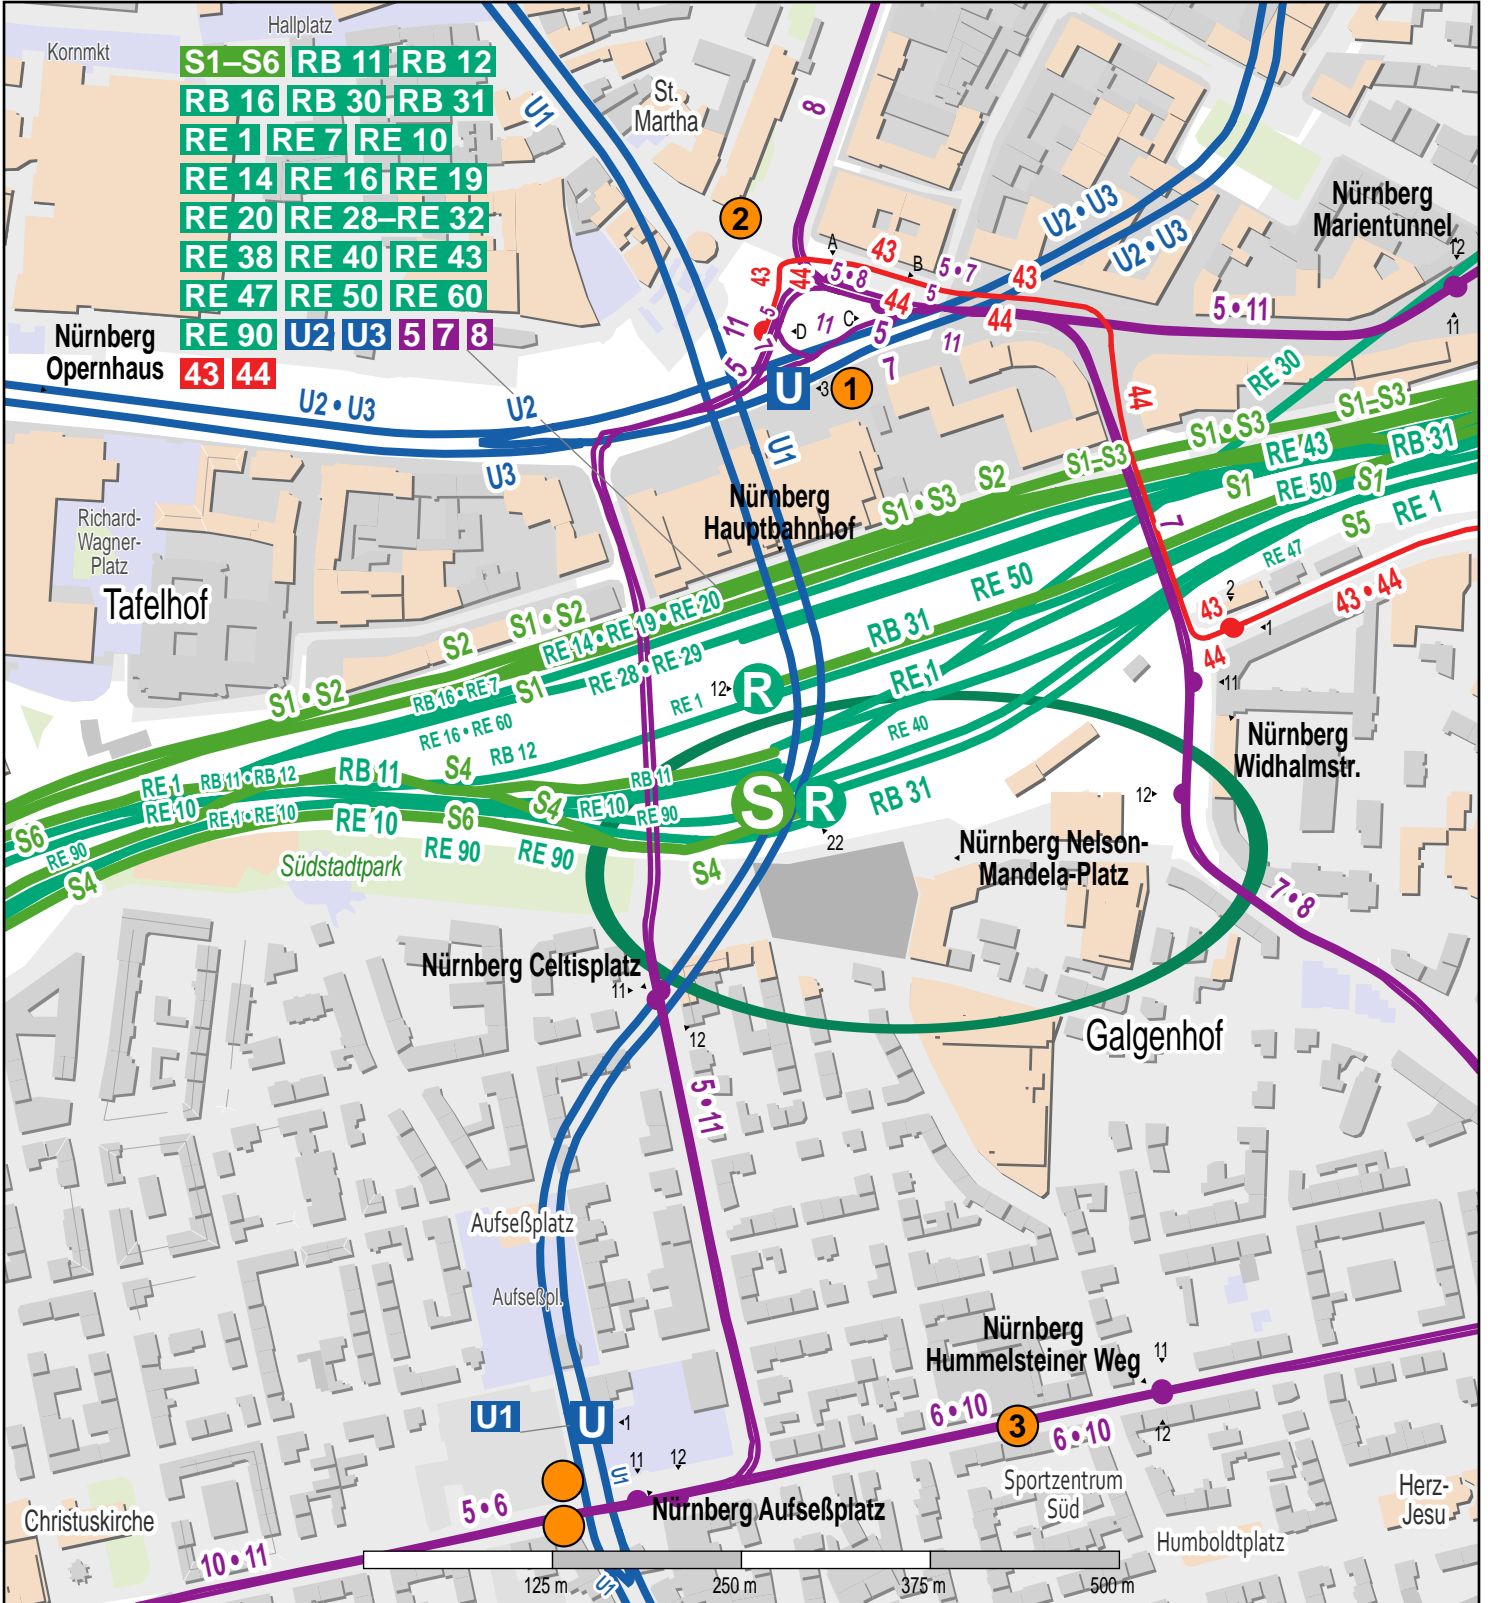

Haltestelle Nürnberg Nelson-Mandela-Platz

© OpenStreetMap-Mitwirkende

- Zug
- S-Bahn
- U-Bahn
- Straßenbahn
- Bus

- 1** VGN-Verkaufsstelle DB Reisezentrum Nürnberg Bahnhofsplatz 9
Mo-Fr: 7:00-21:00 Uhr/ Sa: 9:00-19:00 Uhr/ So u. Feiertag: 10:00-20:00 Uhr
- 2** VAG-KundenCenter U-Bahn Verteilergeschoss Königstorpassage
Mo-Fr: 7:00-20:00 Uhr/ Sa: 9:00-14:00 Uhr
- 3** VGN-Verkaufsstelle Wölckernstr. 79
- weitere Verkaufsstelle