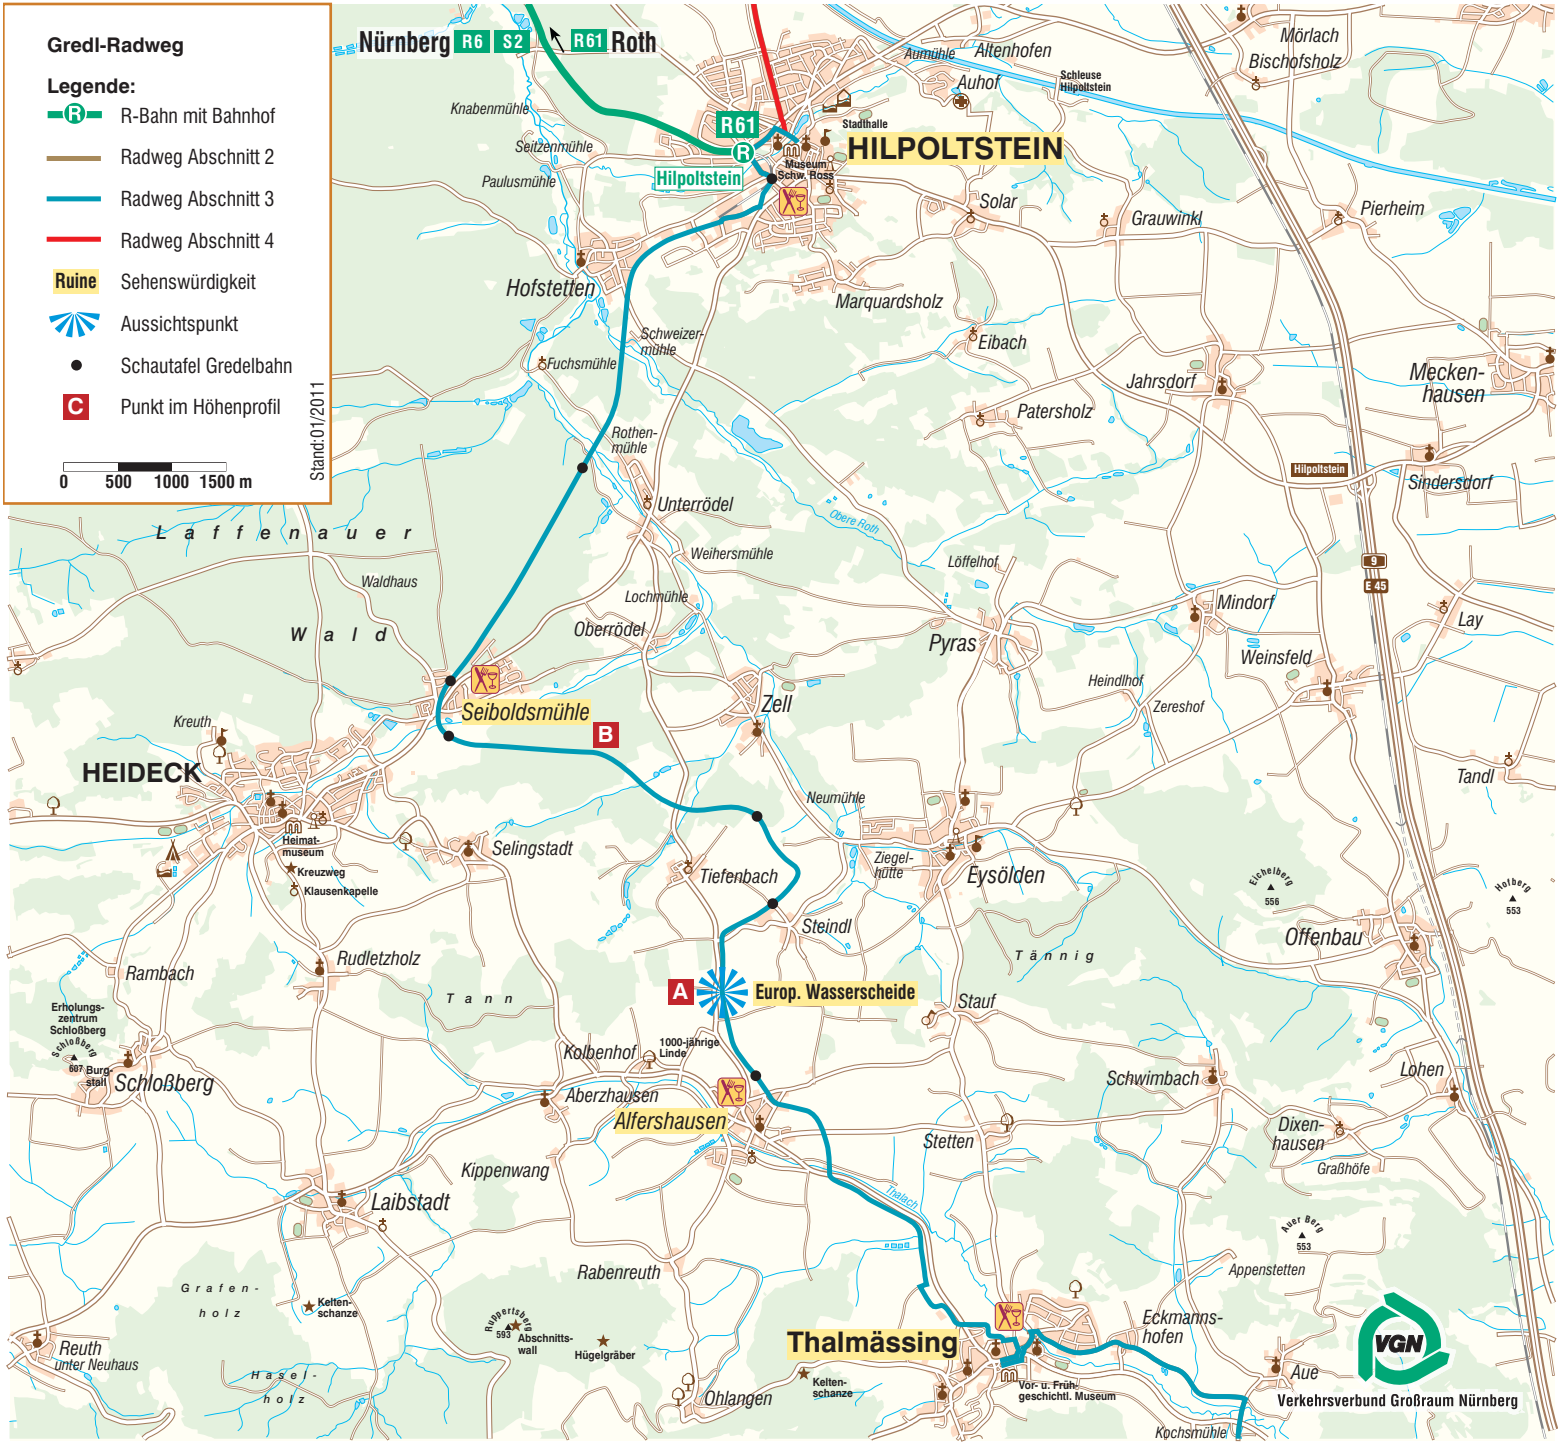

Gredl-Radweg

Legende:

-  R-Bahn mit Bahnhof
-  Radweg Abschnitt 2
-  Radweg Abschnitt 3
-  Radweg Abschnitt 4
-  Ruine
-  Aussichtspunkt
-  Schautafel Gredelbahn
-  Punkt im Höhenprofil

0 500 1000 1500 m

Stand: 01/2011

Verkehrsverbund Großraum Nürnberg