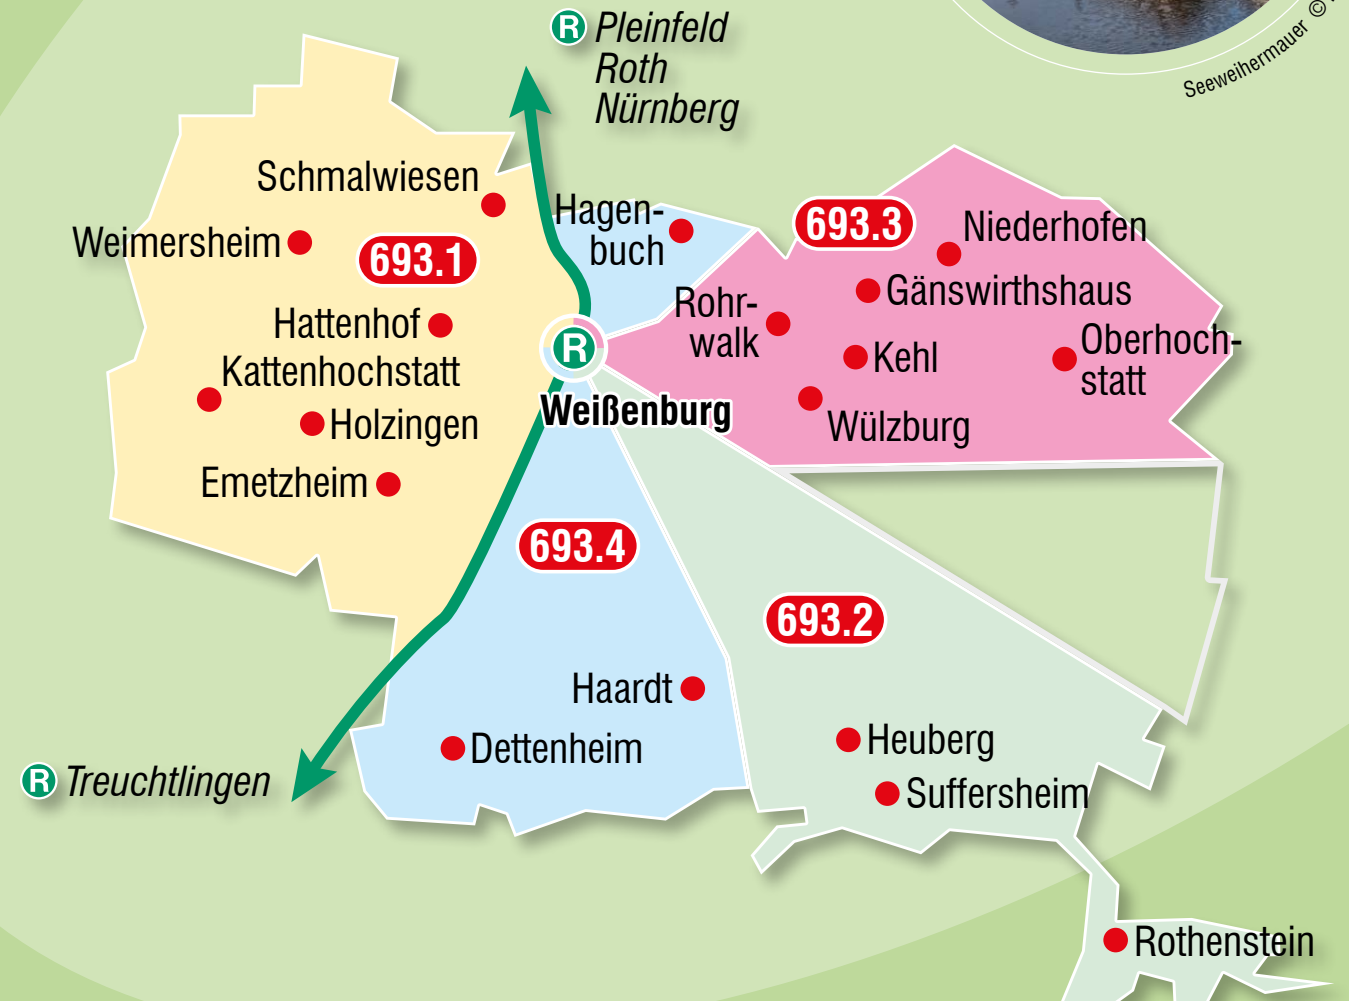

MobiCard

MobiCard –
die flexible Wochen- und Monatskarte

- für bis zu 6 Personen (max. 2 ab 18 Jahre)
- Mitnahme: Montag bis Freitag ab 9 Uhr, am Wochenende und an Feiertagen rund um die Uhr
- 2 Fahrräder anstelle von 2 Personen *
- 1 Hund
- unentgeltlich übertragbar
- 7 oder 31 Tage gültig
- Gültigkeitsbeginn frei wählbar

9-Uhr-Spar-Tipp:
Ab 9 Uhr fahren & sparen

mobicard.de

TagesTicket PLUS

Den ganzen Tag oder
das gesamte Wochenende mobil

- für bis zu 6 Personen (max. 2 ab 18 Jahre)
- Mitnahme ganztags
- Fahrräder anstelle von Personen *
- 1 Hund
- **Wochenend-Bonus:**
Am Samstag gekauft, ist der Sonntag mit drin!

tagesticketplus.de

Solo 31

31 Tage solo unterwegs

- persönliches Ticket ** für 31 Tage
- Gültigkeitsbeginn frei wählbar

Alle vier Linien bedienen in
Weißenburg (Hauptort) die
Haltestellen Bahnhof und
Plerrer.