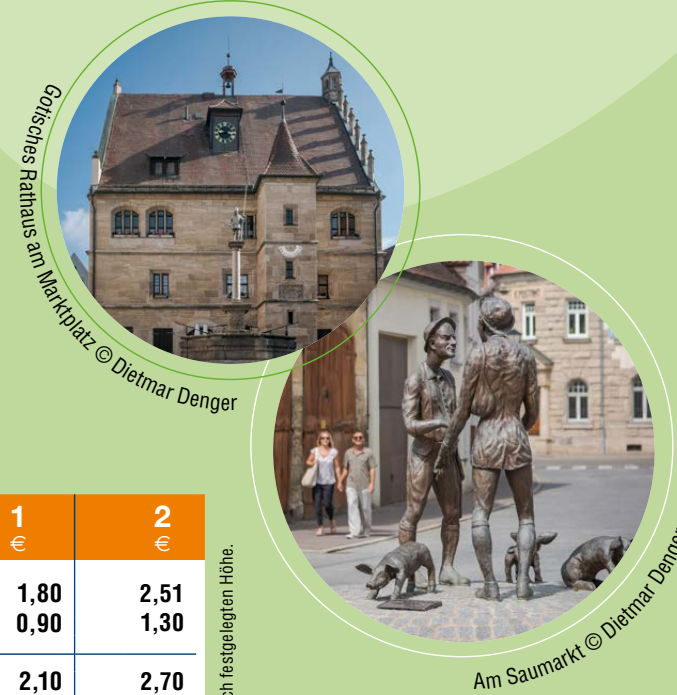

Gothisches Rathaus am Marktplatz © Dietmar Denger

Am Saumarkt © Dietmar Denger

Preisstand: 1.1.2022 Die Preise enthalten die MwSt. in der jeweils gesetzlich festgelegten Höhe.