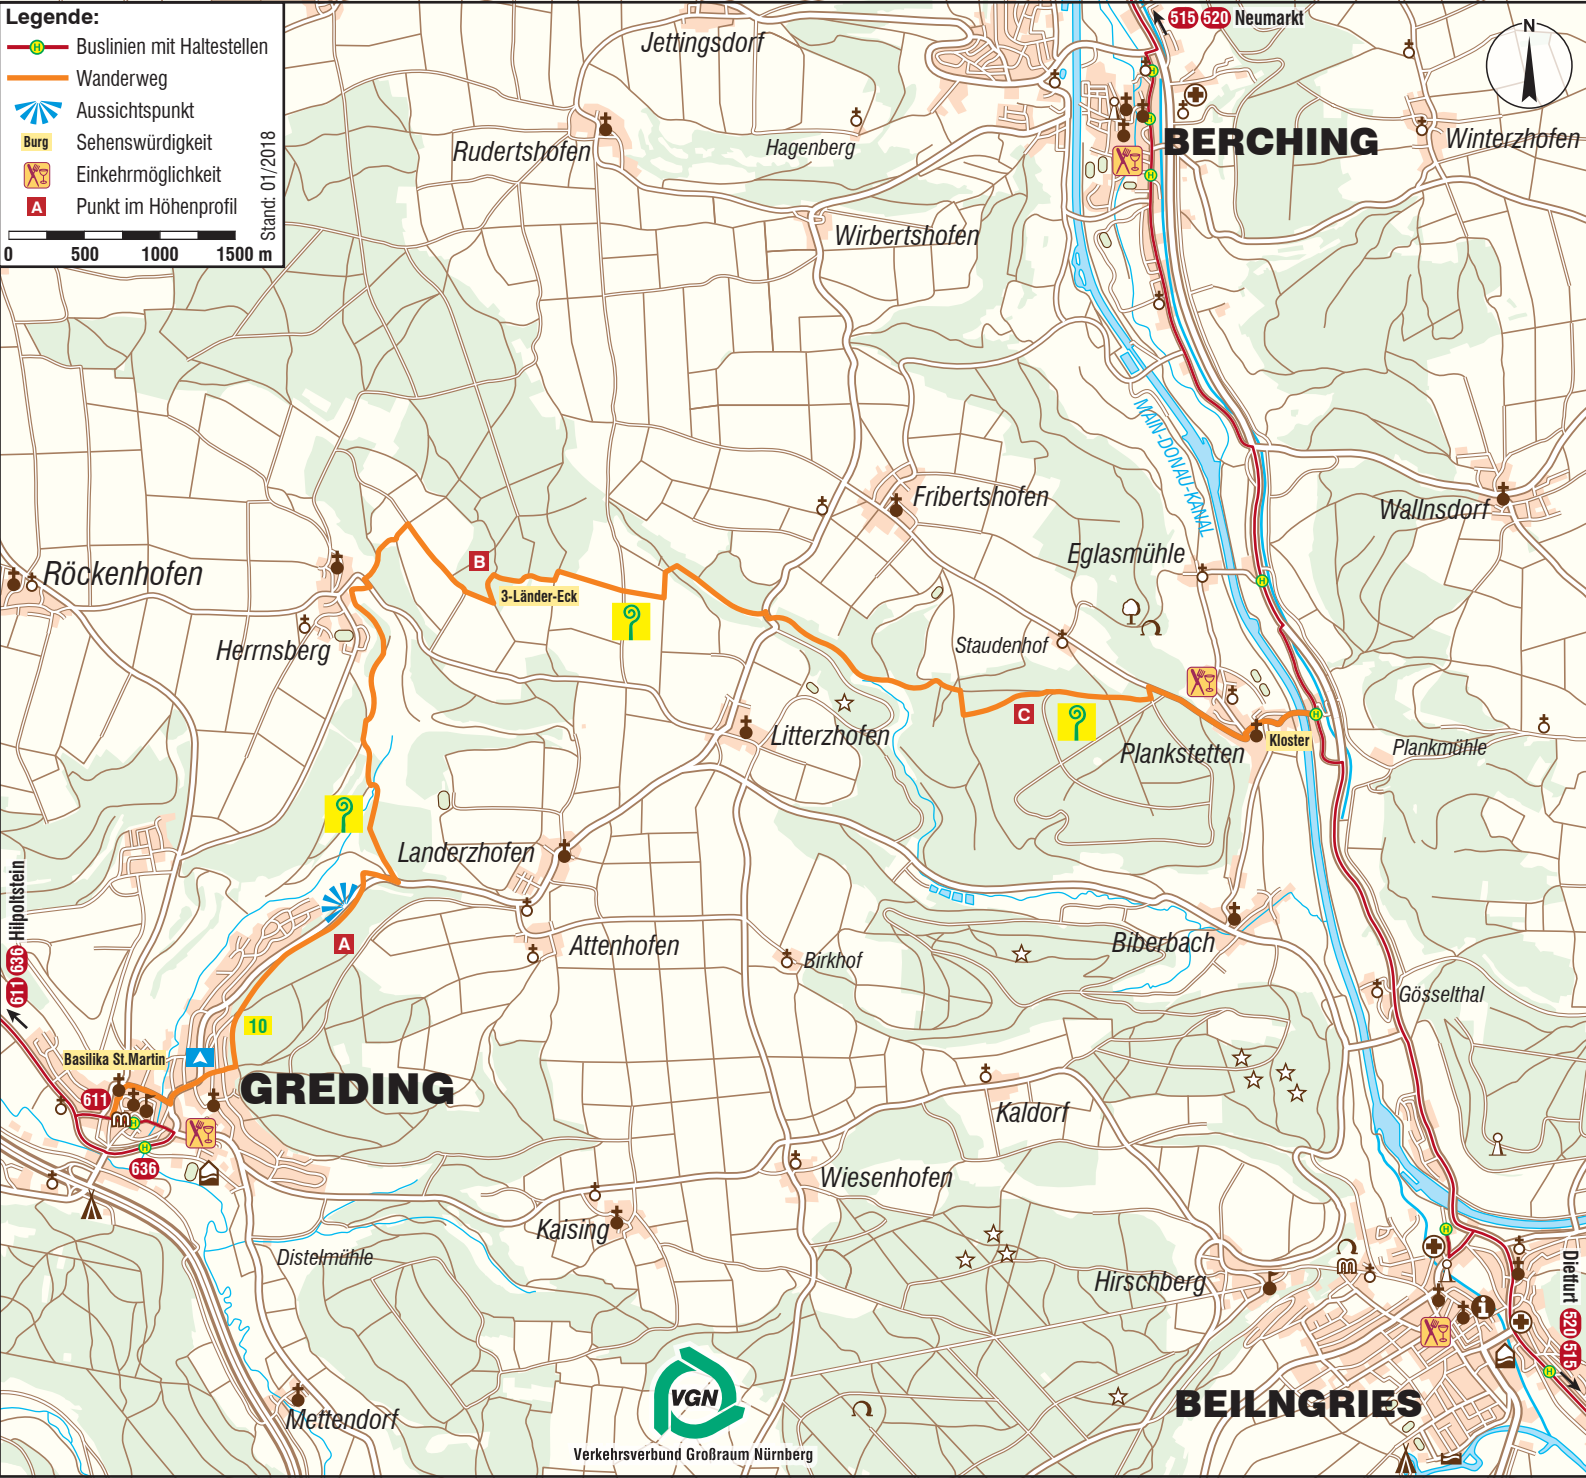

Legende:

-  Buslinien mit Haltestellen
-  Wanderweg
-  Aussichtspunkt
-  Burg
-  Sehenswürdigkeit
-  Einkehrmöglichkeit
-  Punkt im Höhenprofil

Stand: 01/2018

0 500 1000 1500 m

BEILNGRIES