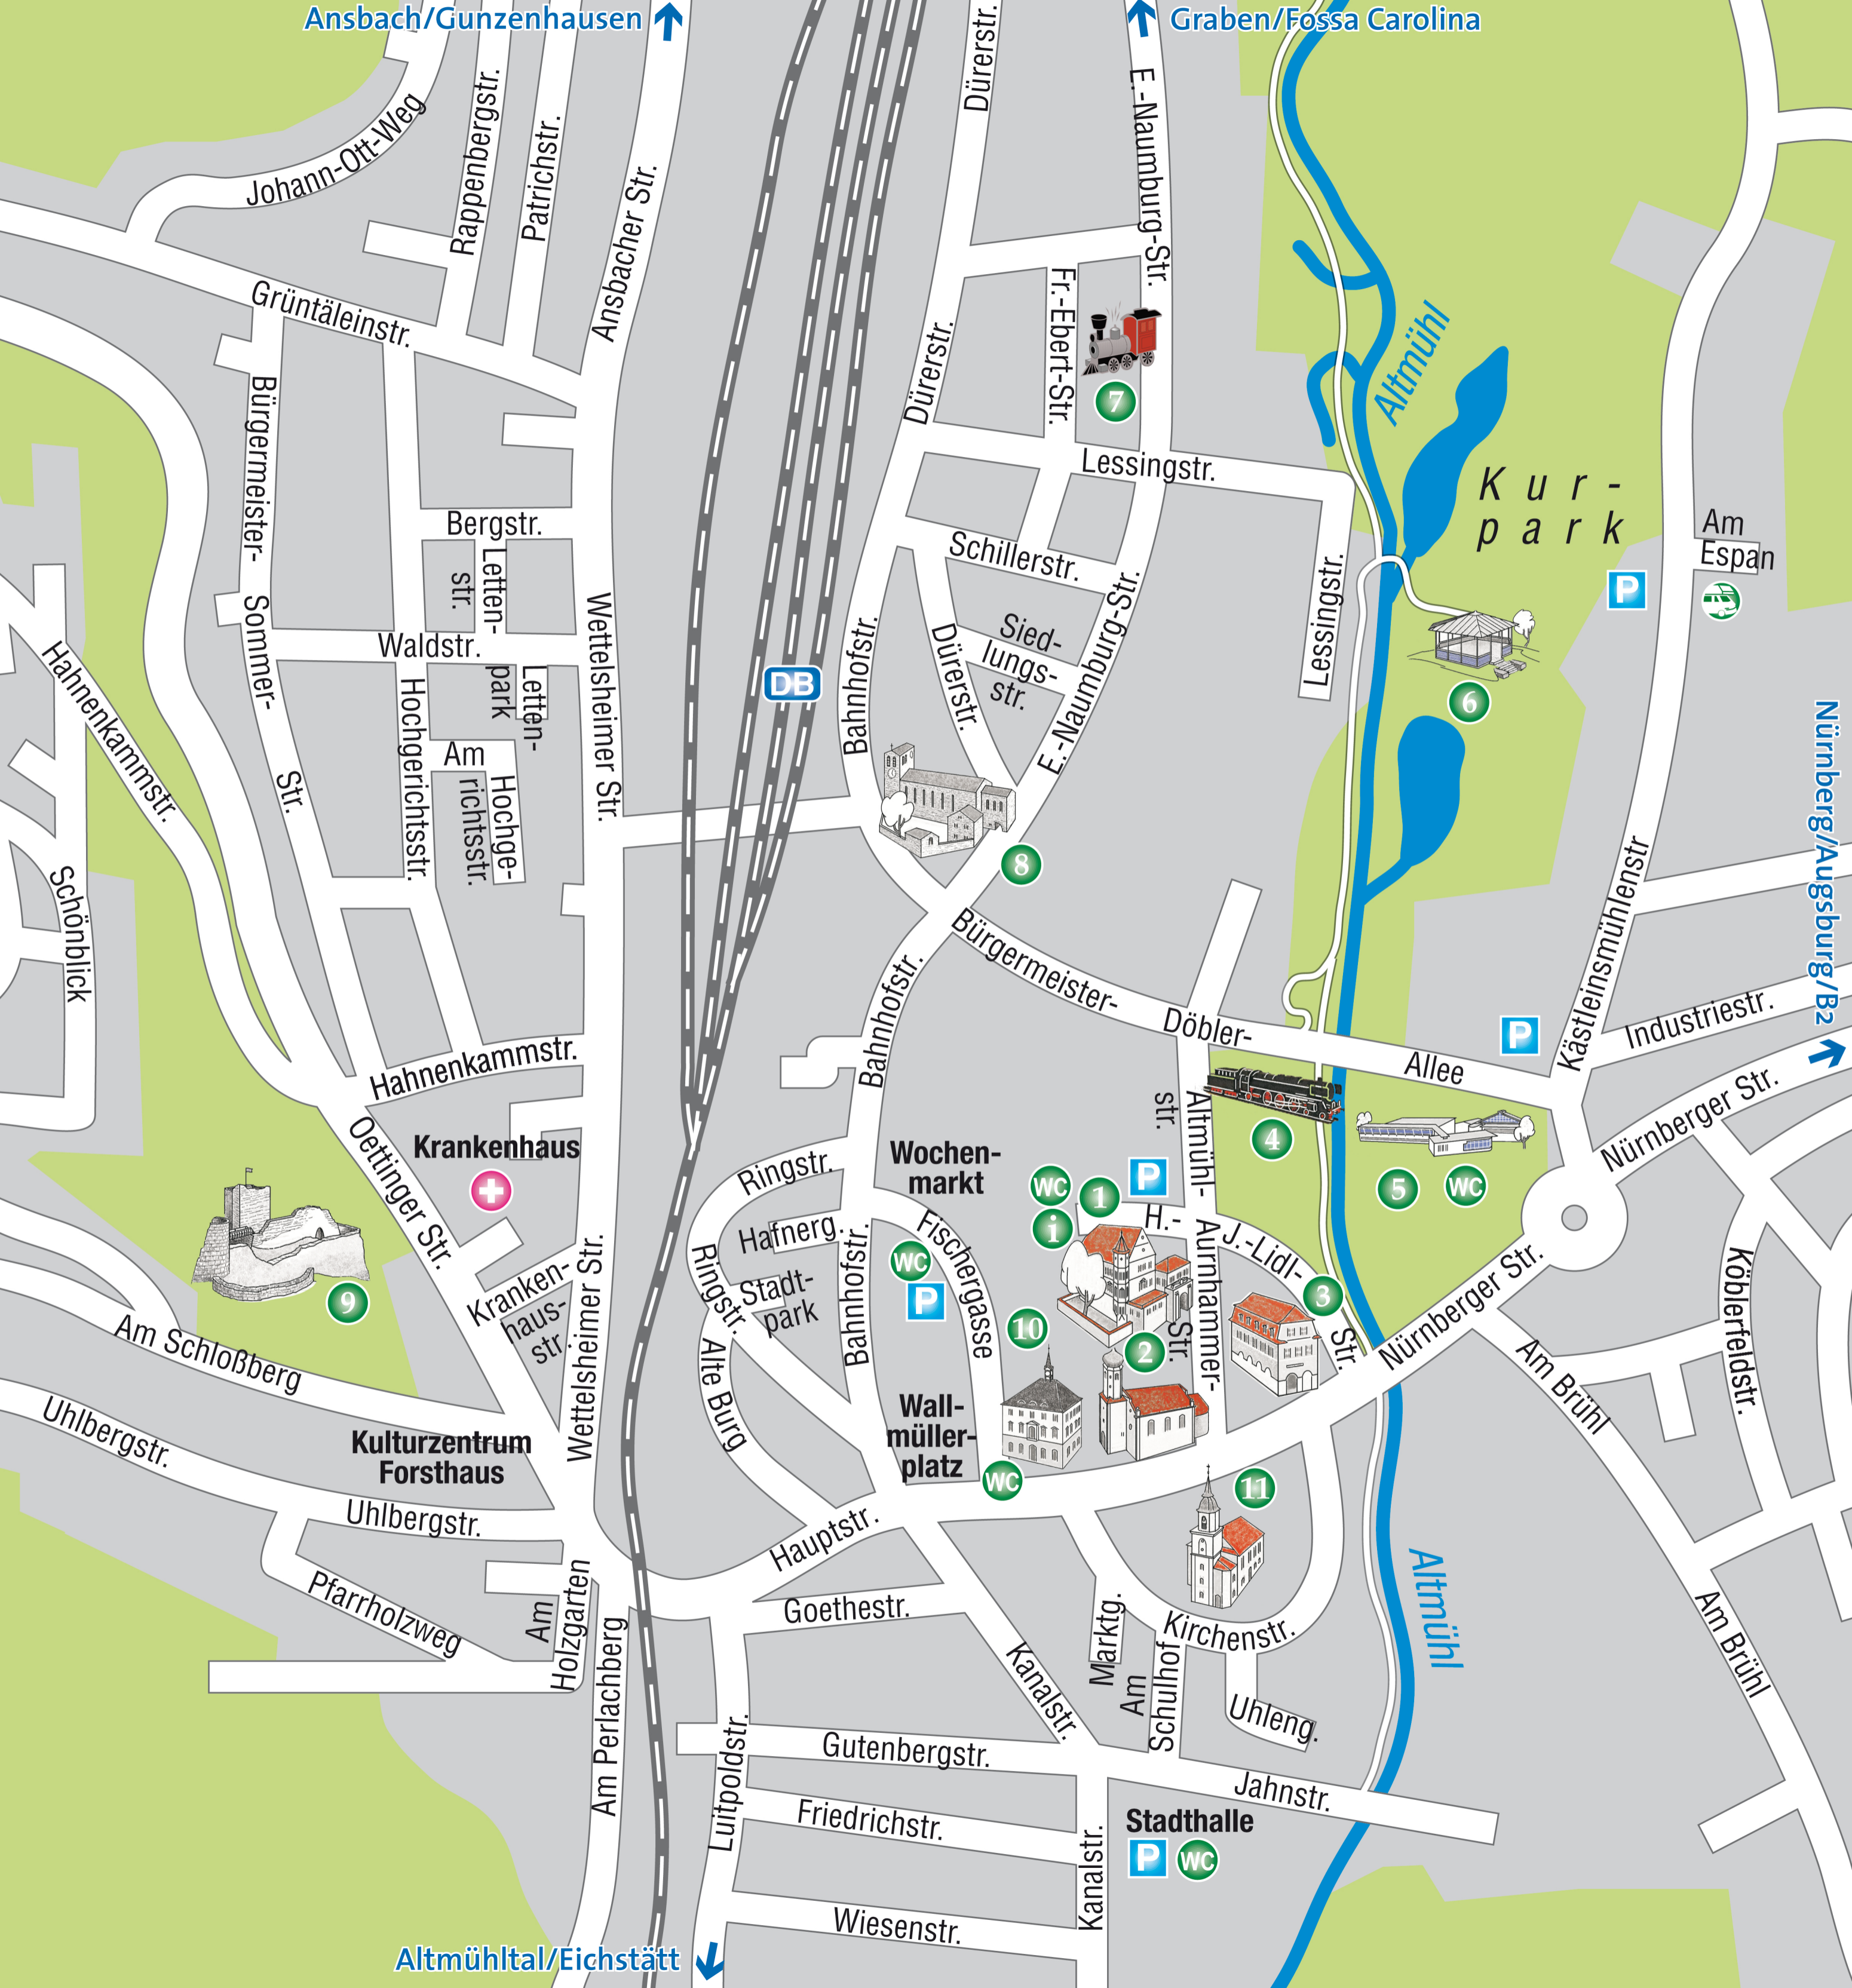

Ansbach/Gunzenhausen ↑

Graben/Fossa Carolina ↑

Johann-Ott-Weg  
Rappenbergstr.  
Patrichstr.

Grüntäleinstr.

Bürgermeister-Sommer-Str.

Bergstr.

Lettenstr.

Waldstr.

Altmühltal/Eichstätt ↓

Ansbacher Str.

Wettelsheimer Str.

Waldstr.

Hochgerichtsstr.

Hahnenkammstr.

Oettinger Str.

Krankenhausstr.

Wettelsheimer Str.

Wettelsheimer Str.

Altmühltal/Eichstätt ↓

Dürerstr.

Dürerstr.

Schillerstr.

Siedlungsstr.

Bürgermeister-Str.

Lessingstr.

Lessingstr.

Lessingstr.

Lessingstr.

Lessingstr.

Lessingstr.

Lessingstr.

Graben/Fossa Carolina ↑