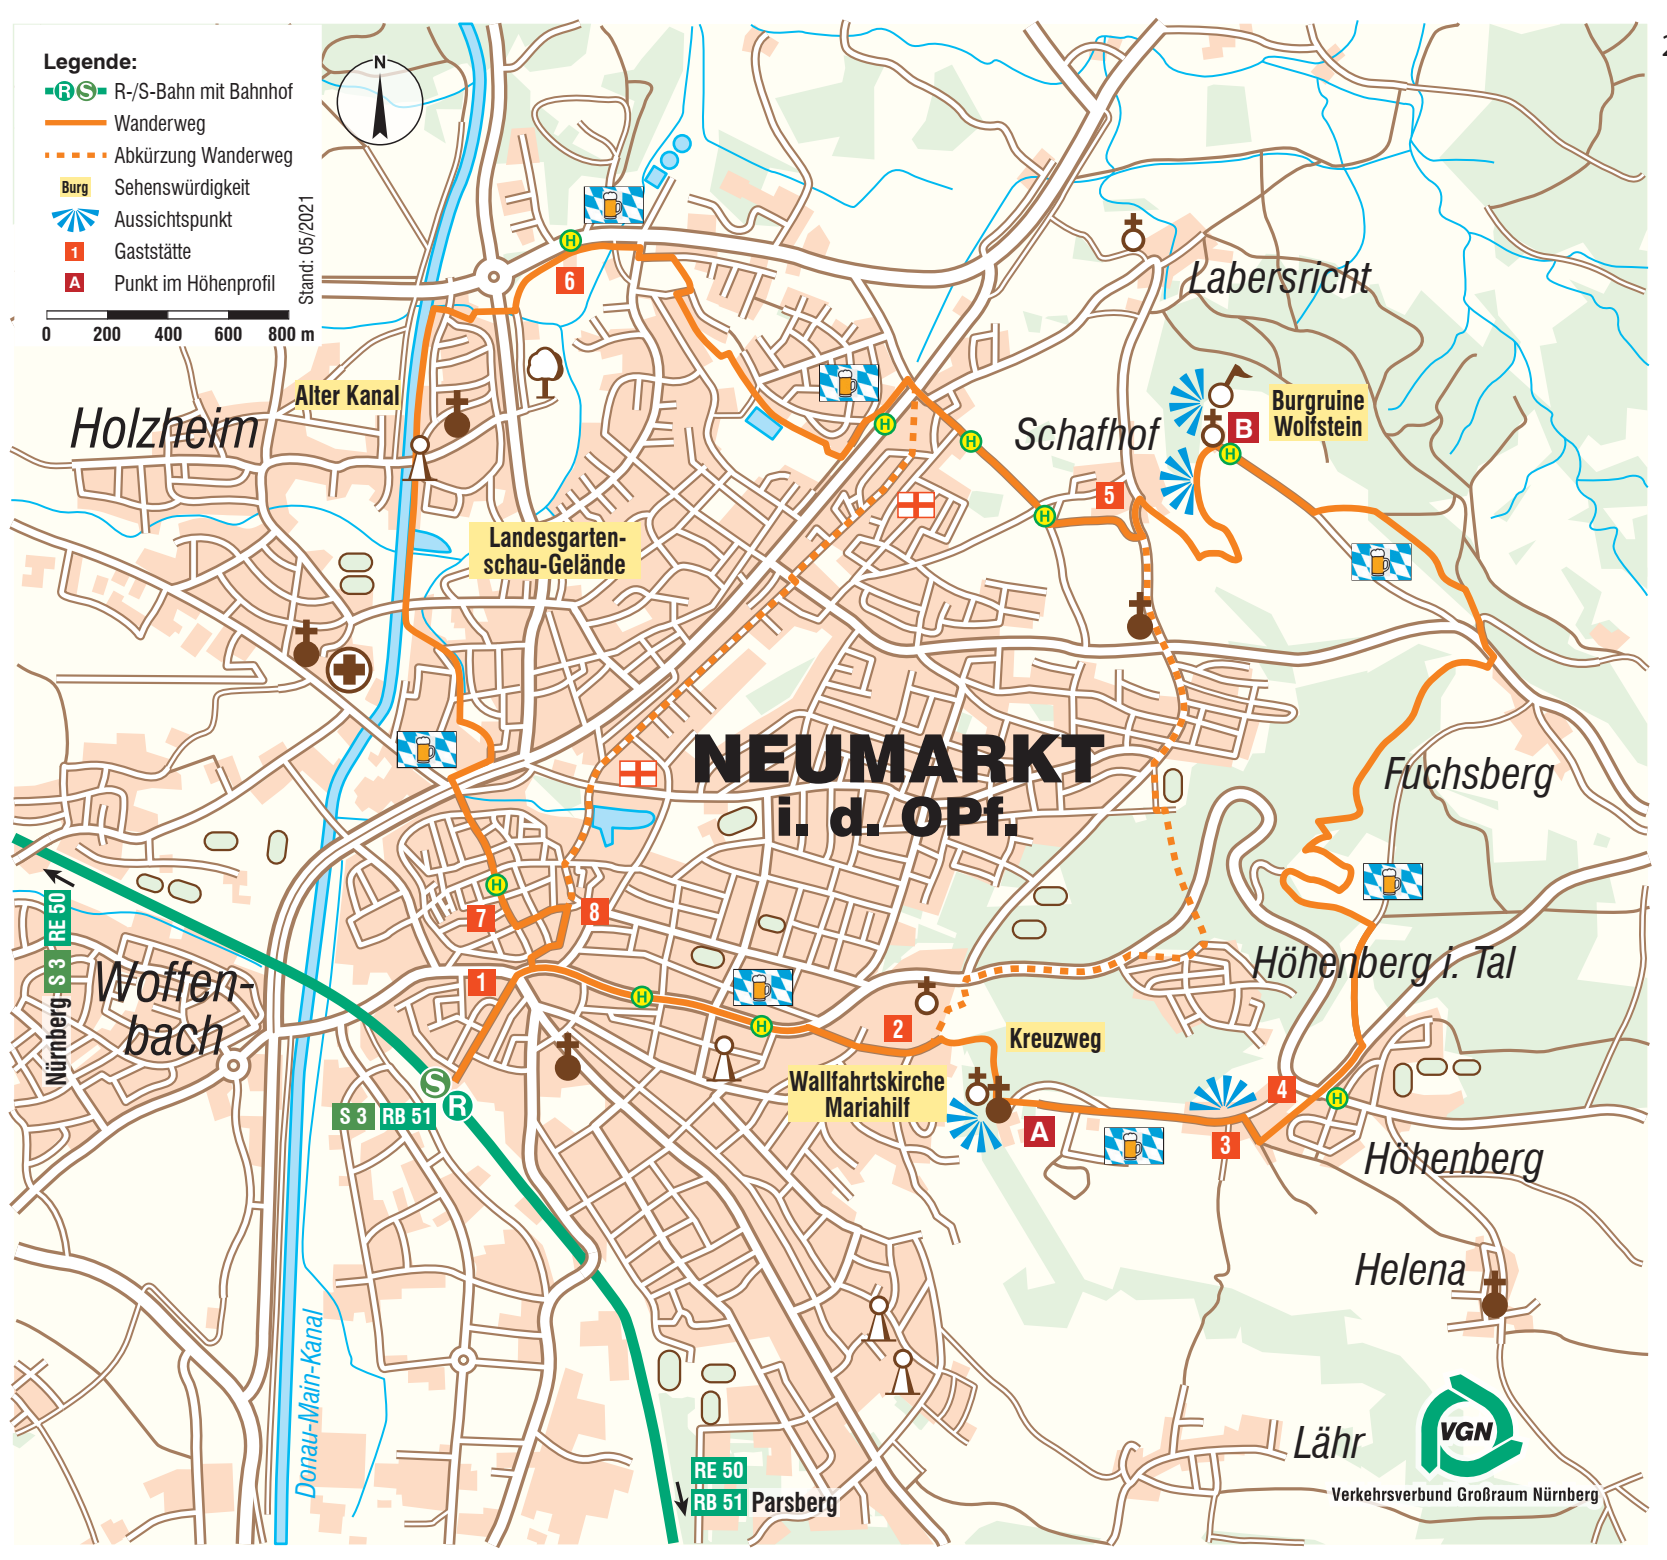

Legende:

- R-/S-Bahn mit Bahnhof
- Wanderweg
- Abkürzung Wanderweg
- Burg Sehenswürdigkeit
- Aussichtspunkt
- Gaststätte
- Punkt im Höhenprofil

Stand: 05/2021

NEUMARKT i. d. OPf.

Verkehrsverbund Großraum Nürnberg